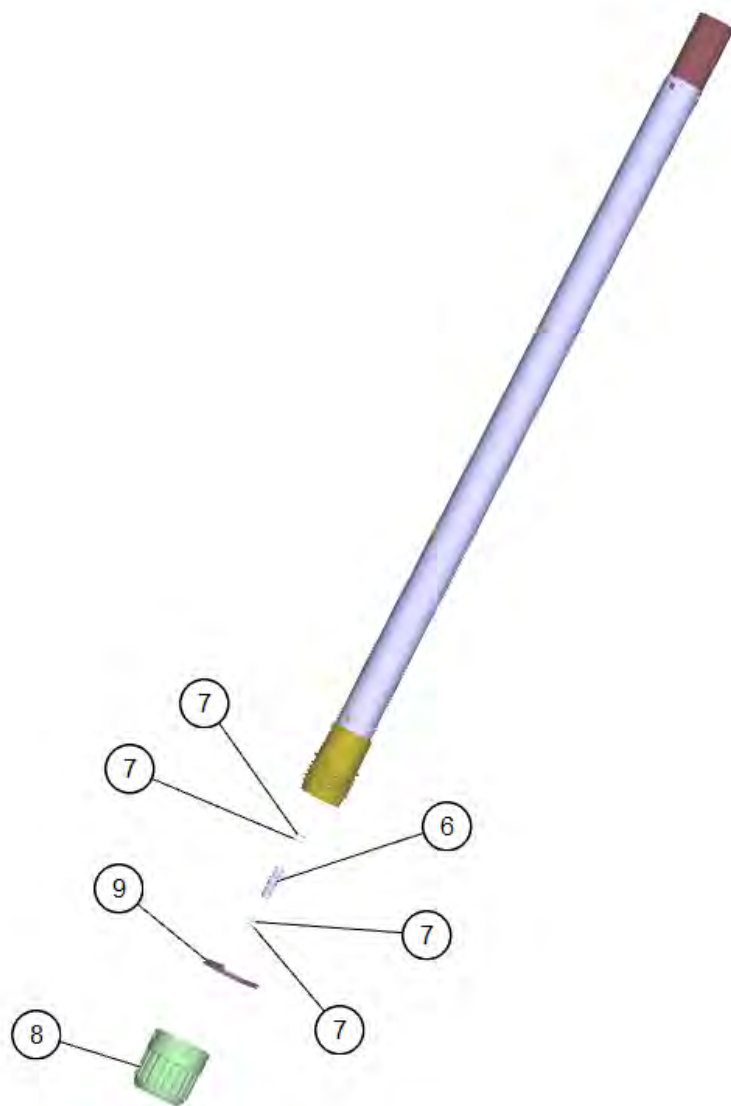

1 Всасывающая трубка в сборе (4.025-004.0)

POS	Артикульный №	Описание	Количество
6	5.127-021.0	Удлинитель	1
7	6.363-574.0	Уплотнит. кольцо 6 x 1,2 - 80 NBR	4
8	5.310-000.0	Накидная гайка	1
9	5.031-029.0	Зажимное кольцо	1