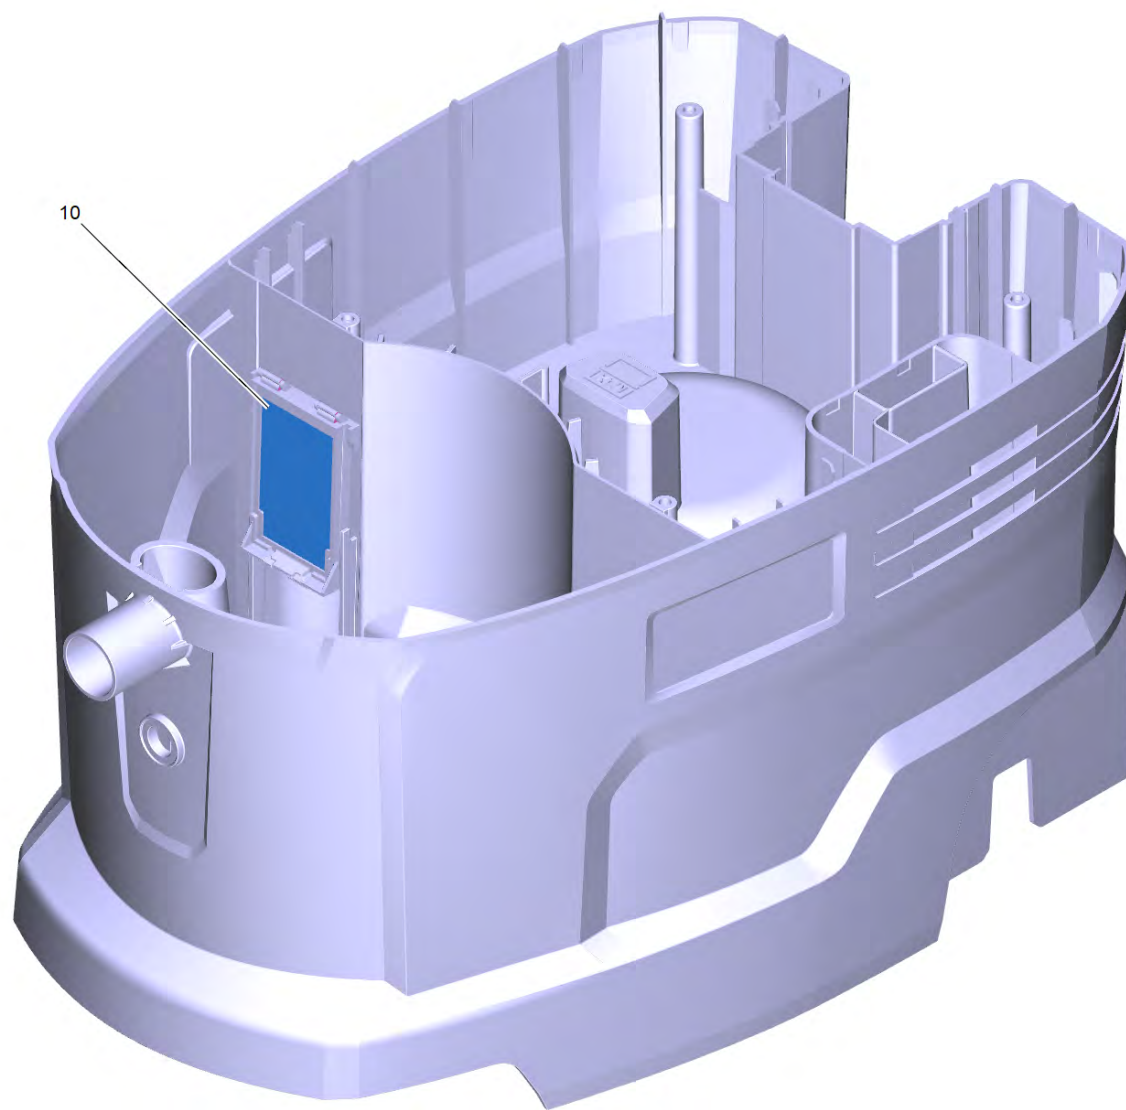

Puzzi 9/1 Bp Pack *EU (1.101-701.0)

POS	Артикульный №	Описание	Количество
88	6.310-004.0	Шестигранная гайка G1/2""	1
90	6.473-096.3	Насос	1
91	6.413-606.3	Регулятор давления	1
92	4.069-071.0	Предохранительный клапан в сб.	1
93	4.409-001.0	Ниппель в сборе	1
95	5.443-437.0	Шланговый ниппель	1
100	5.443-123.0	Шланг выход D5x8x460 mm	1
101	5.443-124.0	Шланг печатная страница D5x8x320 mm	1
102	5.443-125.0	Шланг сторона всасывания D5x8x610 mm	1
103	6.443-083.0	Изоляционный шланг печатная страница D9x0,8x320 mm	2
105	6.389-992.0	Хомут для шланга	4
110	7.303-111.0	Винт 5x50 -10.9-R2R (K-In6Rd)	6
111	7.303-084.0	Винт 4x25 -10.9-R2R (K-In6Rd)	19
112	6.303-557.0	Винт 3x12	2
115	6.343-119.0	Стопорная шайба	1
117	6.645-664.0	Разрезное кольцо В 4	3
118	7.313-002.0	Пружинная шайба B5-FSt-MZN DIN 127	1
120	7.311-001.0	6-гранная гайка M4 -6-A2E ISO 4032	3
121	7.311-002.0	6-гранная гайка M5 -6-A2E ISO 4032	1
130	6.394-826.0	Всасывающий шланг DN32	1
131	4.130-001.0	Насадка для мягкой мебели PUZZI 8/1 10/1	1
132	4.130-063.0	Насадка Puzzi в упаковке	1
135	2.445-043.0	Battery Power+ 36/75 DW *INT	1
136	2.445-045.0	Зарядное устройство Battery Power+ 36/60 *EU	1
137	4.130-007.0	Насадка от пылесоса для пола	1
140	4.130-000.0	Ручка в сборе	1
900	4.762-014.0	Адаптер для тверд. поверхности 240 мм	1