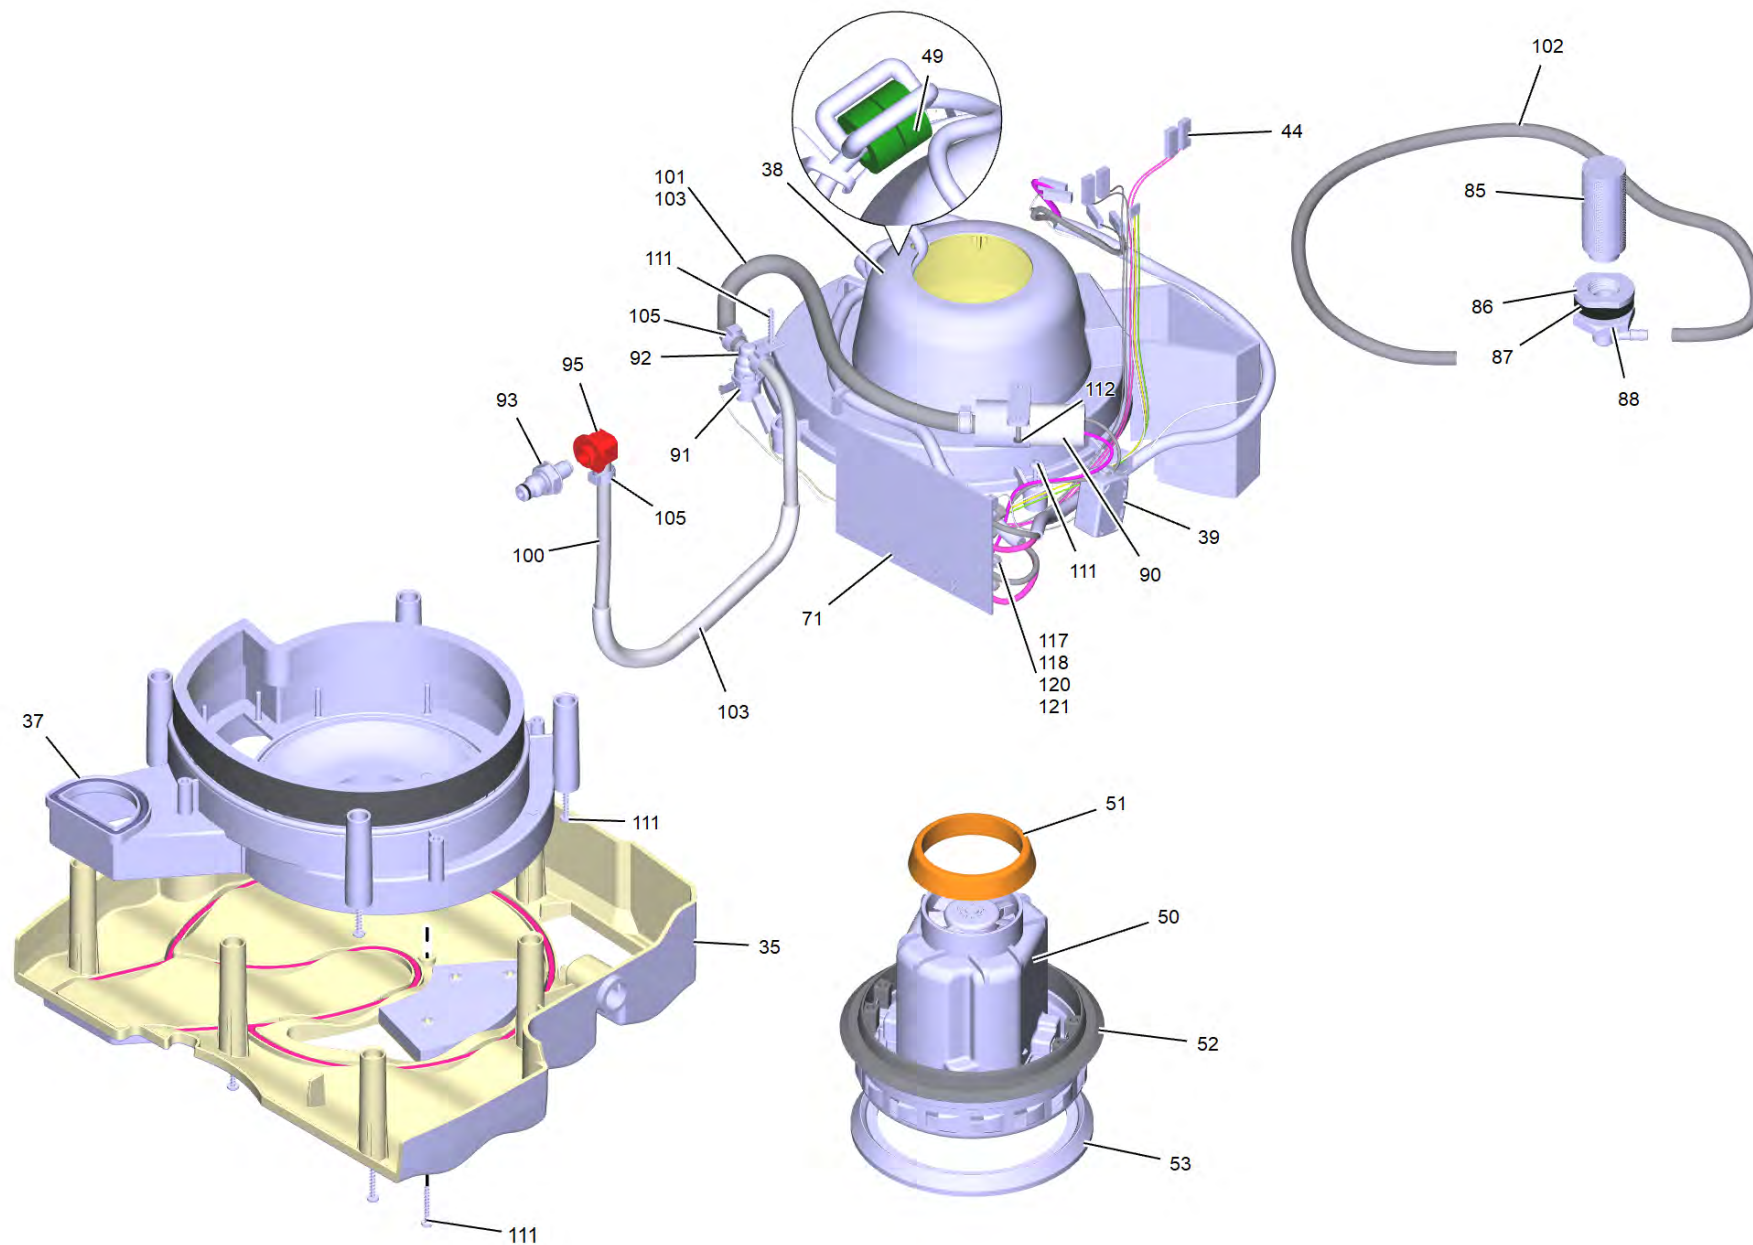

Список запасных частей

(1.101-701.0) Puzzi 9/1 Bp Pack *EU

Содержание

Puzzi 9/1 Вр Pack *EU (1.101-701.0)	3
10 Корпус комплектный Puzzi 9/1 (4.069-061.0)	9
12 Крышка комплектный Puzzi 9/1 (4.069-062.0)	11
13 Зажим микропереключатель комплектный (4.069-063.0)	13
16 Крышка (4.064-006.0)	15
35 Рамка в сб. (4.069-066.0)	17
37 Воздухопровод в сб. (4.069-067.0)	19
93 Ниппель в сборе (4.409-001.0)	21
130 Всасывающий шланг DN32 (6.394-826.0)	23
1 Соединительный шланг только на замену (4.446-023.0)	25
131 Насадка для мягкой мебели PUZZI 8/1 10/1 (4.130-001.0)	26
132 Насадка Puzzi в упаковке (4.130-063.0)	28
137 Насадка от пылесоса для пола (4.130-007.0)	30
1 Всасывающая трубка в сборе (4.025-004.0)	32
2 Ручка для удлинительн. трубки (4.321-001.0)	34
3 Насадка для ковров 240 мм (4.130-008.0)	36
10 Комплект сопел (2.884-546.0)	38
140 Ручка в сборе (4.130-000.0)	39
2 Клапан комплектный (4.580-002.3)	41

10 Комплект сопел (2.884-546.0)

POS	Артикульный №	Описание	Количество
2	6.362-113.0	Кольцо круглого сечения 6,0 x 2,0	3
3	6.415-165.0	Насадка сопла 95G06	1
4	6.415-166.0	Мундштук сопла	1
5	6.415-105.0	Устье сопла зелено	1