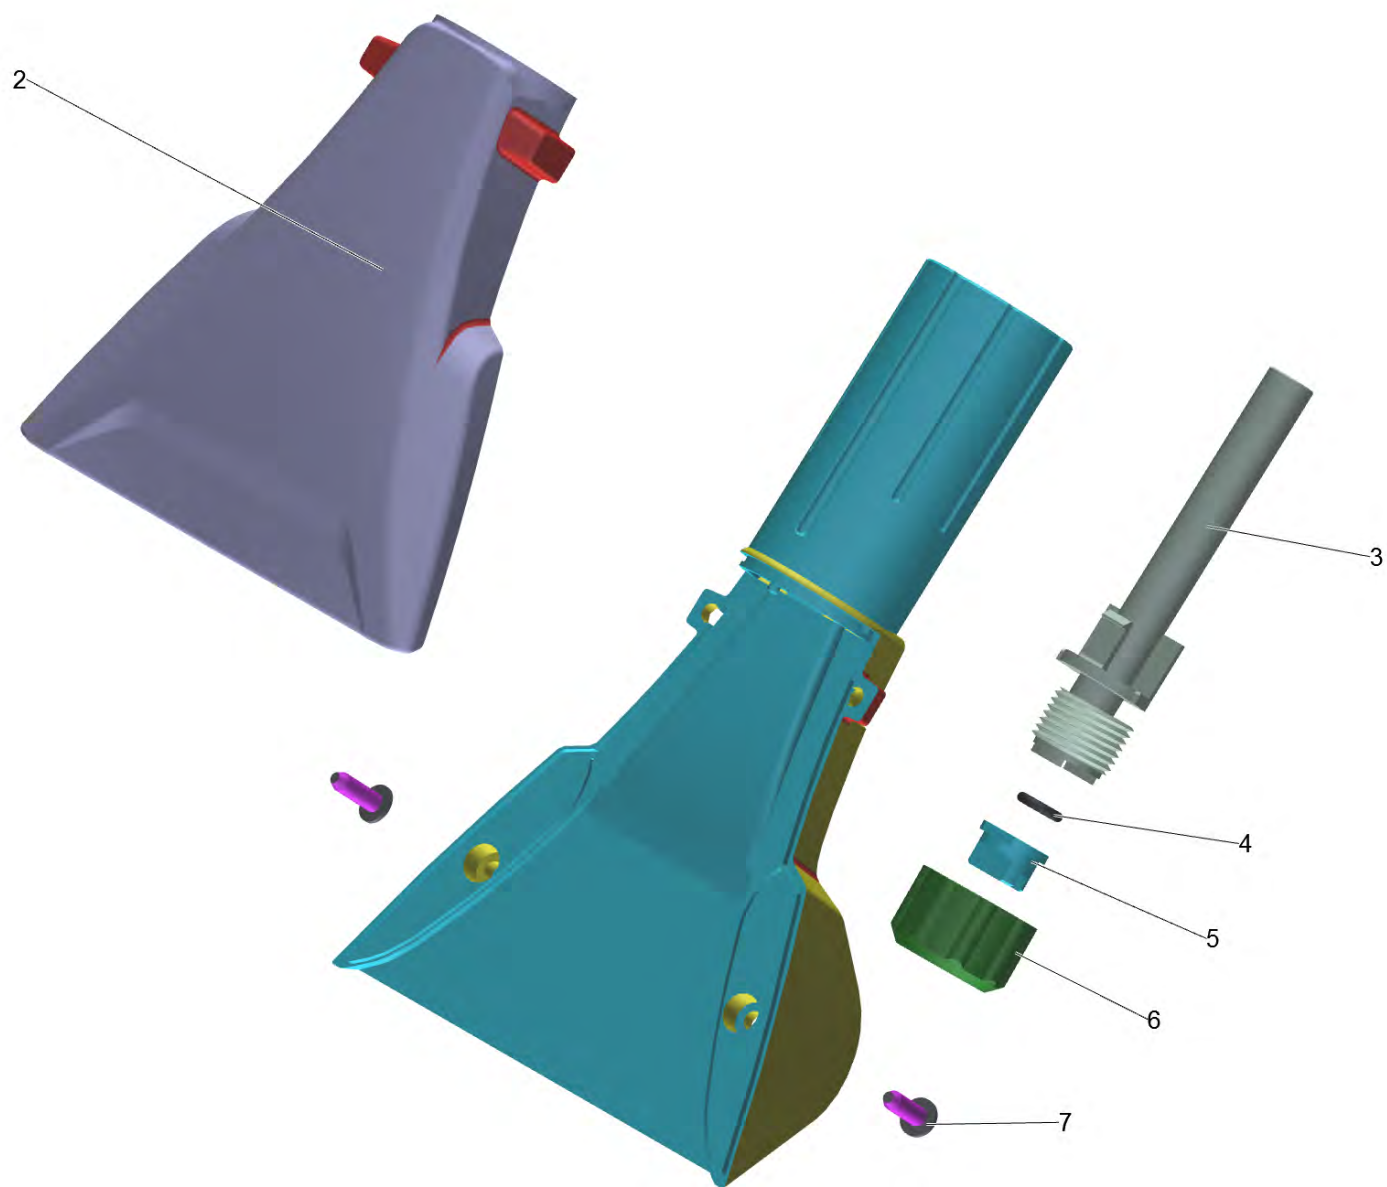

131 Насадка для мягкой мебели PUZZI 8/1 10/1 (4.130-001.0)

POS	Артикульный №	Описание	Количество
2	5.130-020.0	Крышка форсунки	1
3	5.401-007.0	Корпус форсунки	1
4	6.362-113.0	Кольцо круглого сечения 6,0 x 2,0	1
5	2.884-362.0	Комплект форсунок д/насадки д/обивки 2 ш	1
6	5.310-043.0	Гайка	1
7	7.303-116.0	Винт 4x12-A2-70 (IN6RD)	4