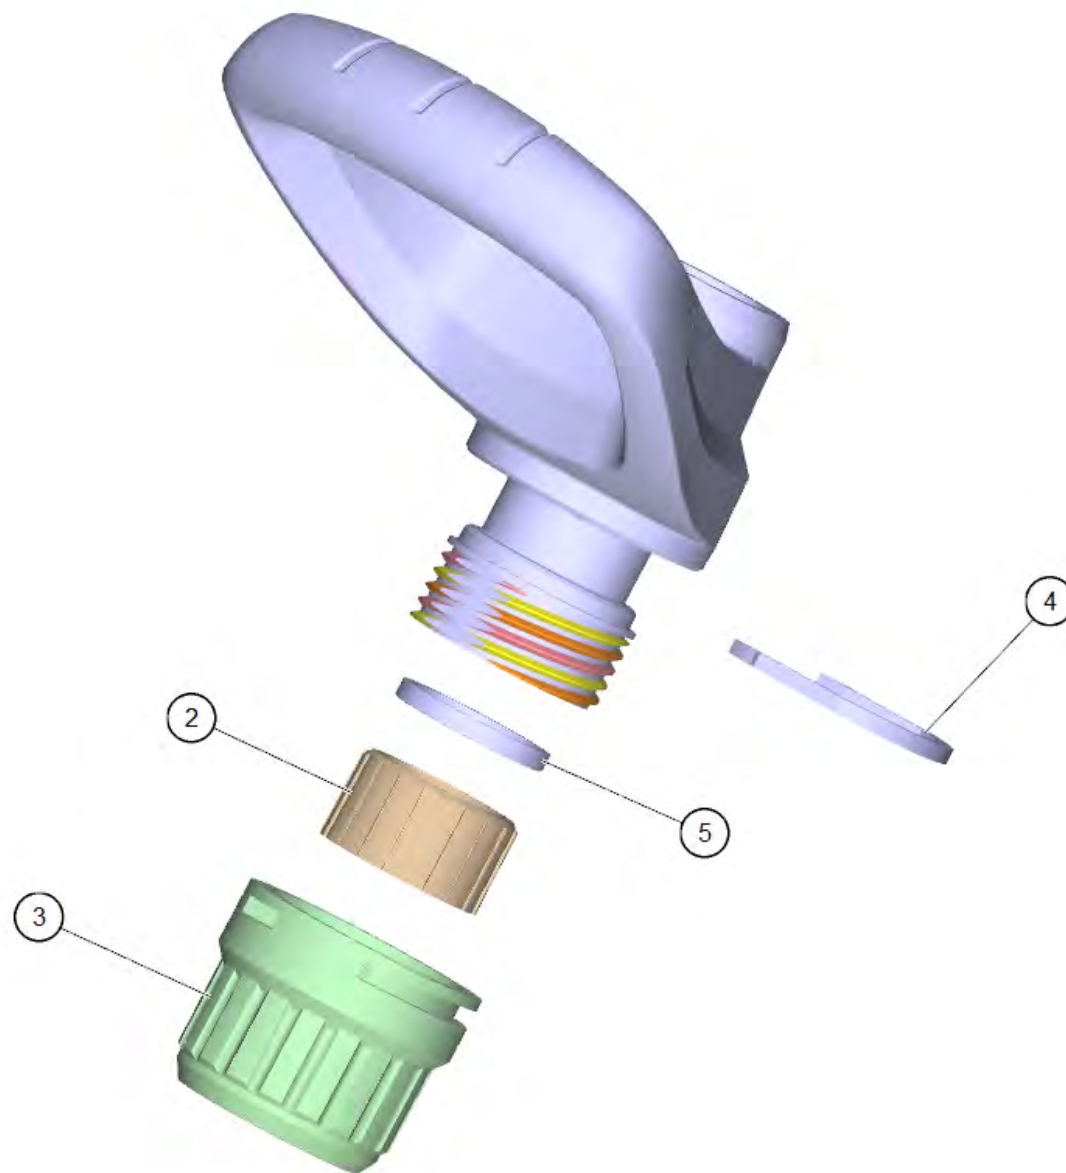

2 Ручка для удлинительн. трубки (4.321-001.0)

POS	Артикульный №	Описание	Количество
2	5.401-005.0	Резиновый уплотнитель	1
3	5.310-002.0	Накидная гайка ручка	1
4	5.037-019.0	Зажим рукоятки	1
5	5.114-003.0	Разделительное кольцо	1