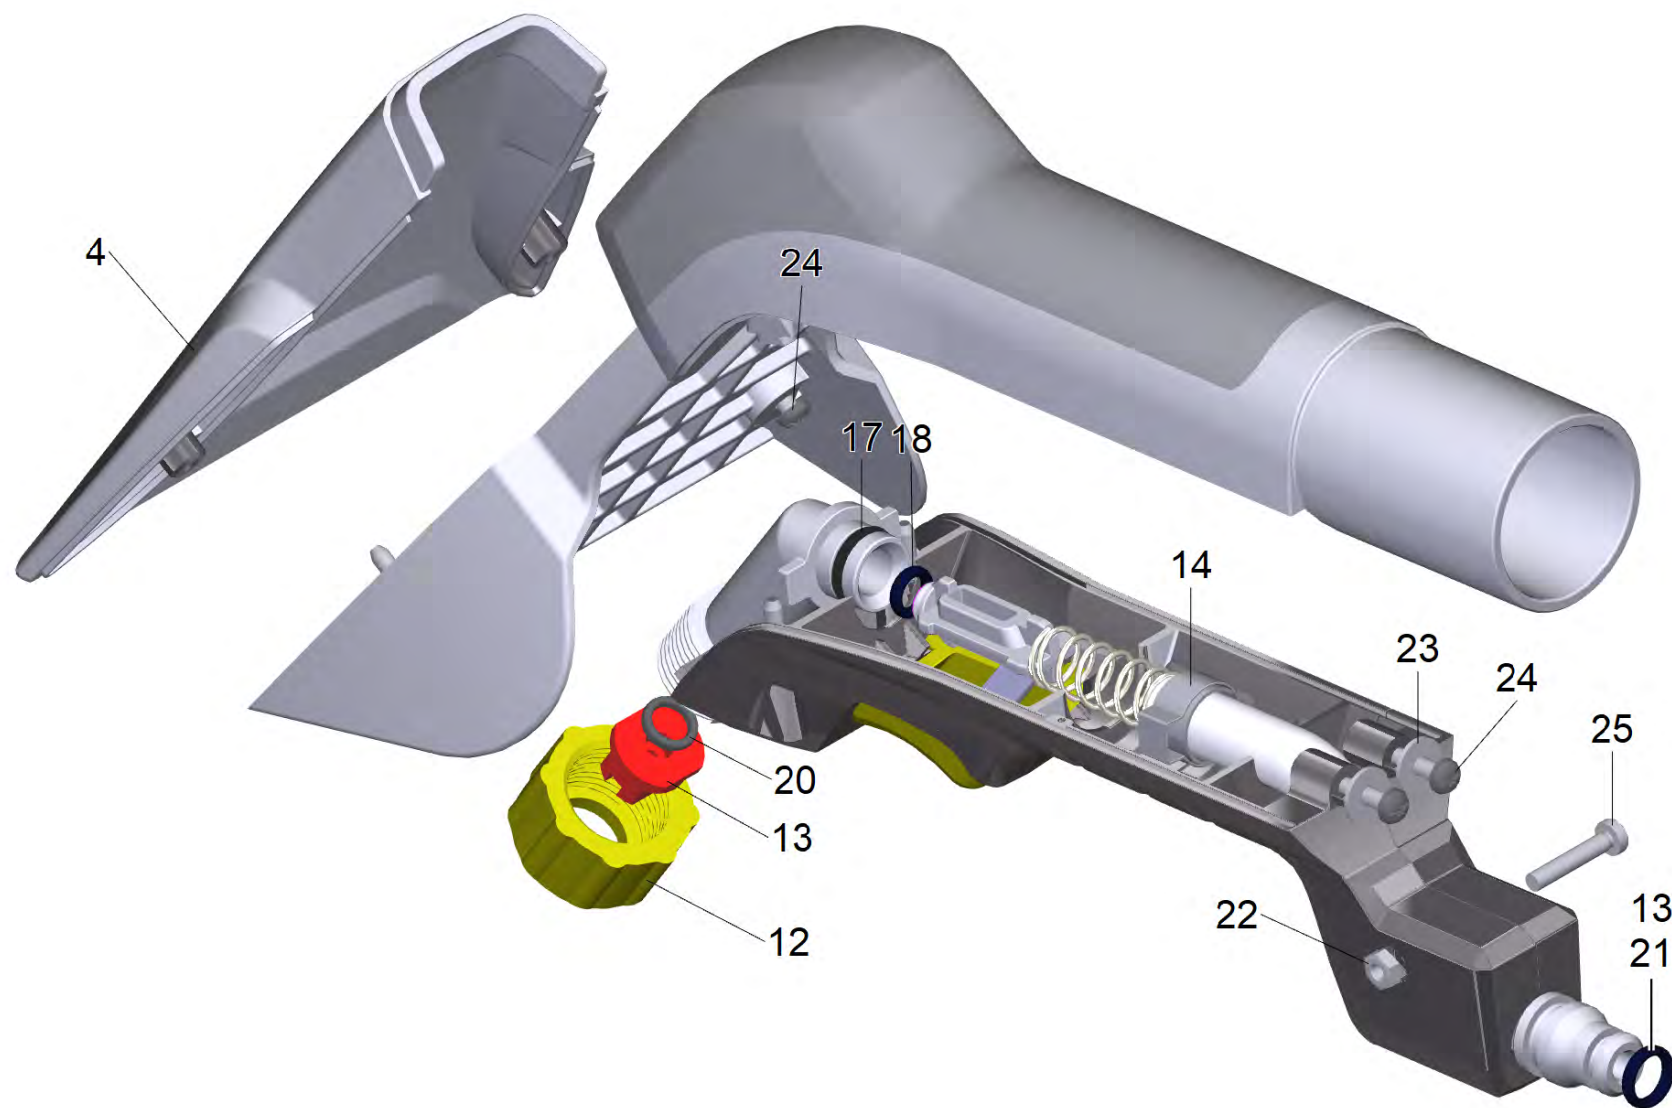

132 Насадка Puzzi в упаковке (4.130-063.0)

POS	Артикульный №	Описание	Количество
4	4.130-147.0	Кожух форсунка только для замены Puzzi	1
12	5.310-043.0	Гайка	1
13	2.884-362.0	Комплект форсунок д/насадки д/обивки 2 ш	1
14	6.389-992.0	Хомут для шланга	2
17	6.362-797.0	Кольцо круглого сечения 9,0 x 2,0	1
18	6.363-606.0	Уплотнительное кольцо 4,7 x 1,9 -NBR70	1
20	6.362-113.0	Кольцо круглого сечения 6,0 x 2,0	1
21	6.362-923.0	Кольцо круглого сечения 6,75 x 1,78	1
22	7.311-063.0	Шестигранная гайка М 3-A2-70 ISO 4032	1
23	7.312-294.0	Шайба 3-A2 ISO 7093-1	2
24	6.303-557.0	Винт 3x12	6
25	7.306-240.0	Винт М 3X 16 A2-70 (In6Rd)	1