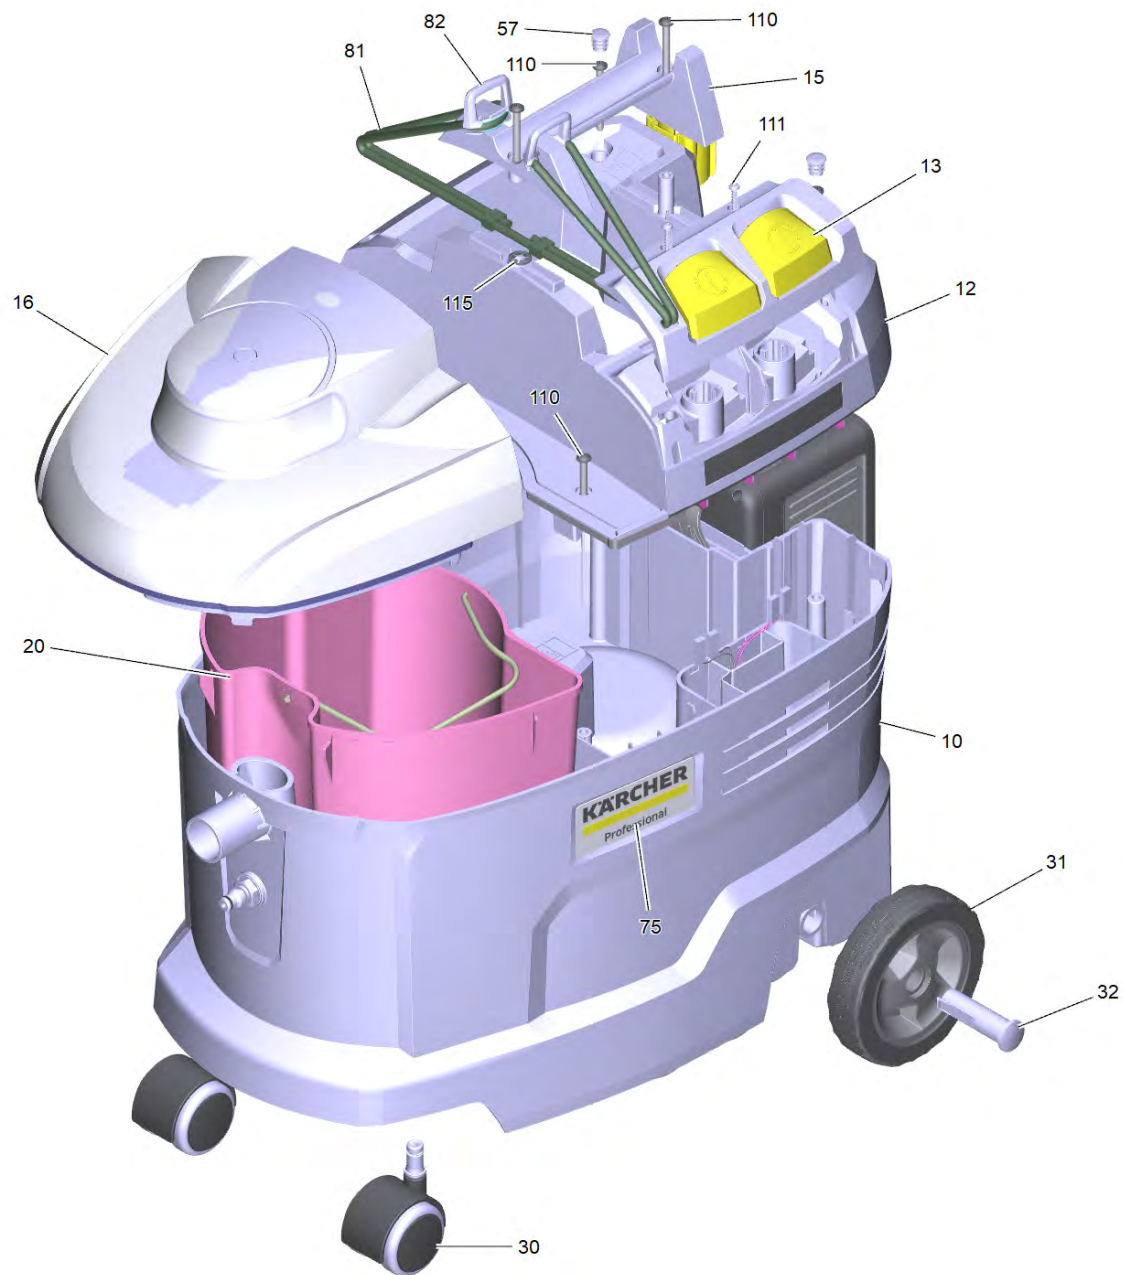

Список запасных частей

(1.101-701.0) Puzzi 9/1 Bp Pack *EU

Содержание

Puzzi 9/1 Вр Pack *EU (1.101-701.0)	3
10 Корпус комплектный Puzzi 9/1 (4.069-061.0)	9
12 Крышка комплектный Puzzi 9/1 (4.069-062.0)	11
13 Зажим микропереключатель комплектный (4.069-063.0)	13
16 Крышка (4.064-006.0)	15
35 Рамка в сб. (4.069-066.0)	17
37 Воздухопровод в сб. (4.069-067.0)	19
93 Ниппель в сборе (4.409-001.0)	21
130 Всасывающий шланг DN32 (6.394-826.0)	23
1 Соединительный шланг только на замену (4.446-023.0)	25
131 Насадка для мягкой мебели PUZZI 8/1 10/1 (4.130-001.0)	26
132 Насадка Puzzi в упаковке (4.130-063.0)	28
137 Насадка от пылесоса для пола (4.130-007.0)	30
1 Всасывающая трубка в сборе (4.025-004.0)	32
2 Ручка для удлинительн. трубки (4.321-001.0)	34
3 Насадка для ковров 240 мм (4.130-008.0)	36
10 Комплект сопел (2.884-546.0)	38
140 Ручка в сборе (4.130-000.0)	39
2 Клапан комплектный (4.580-002.3)	41