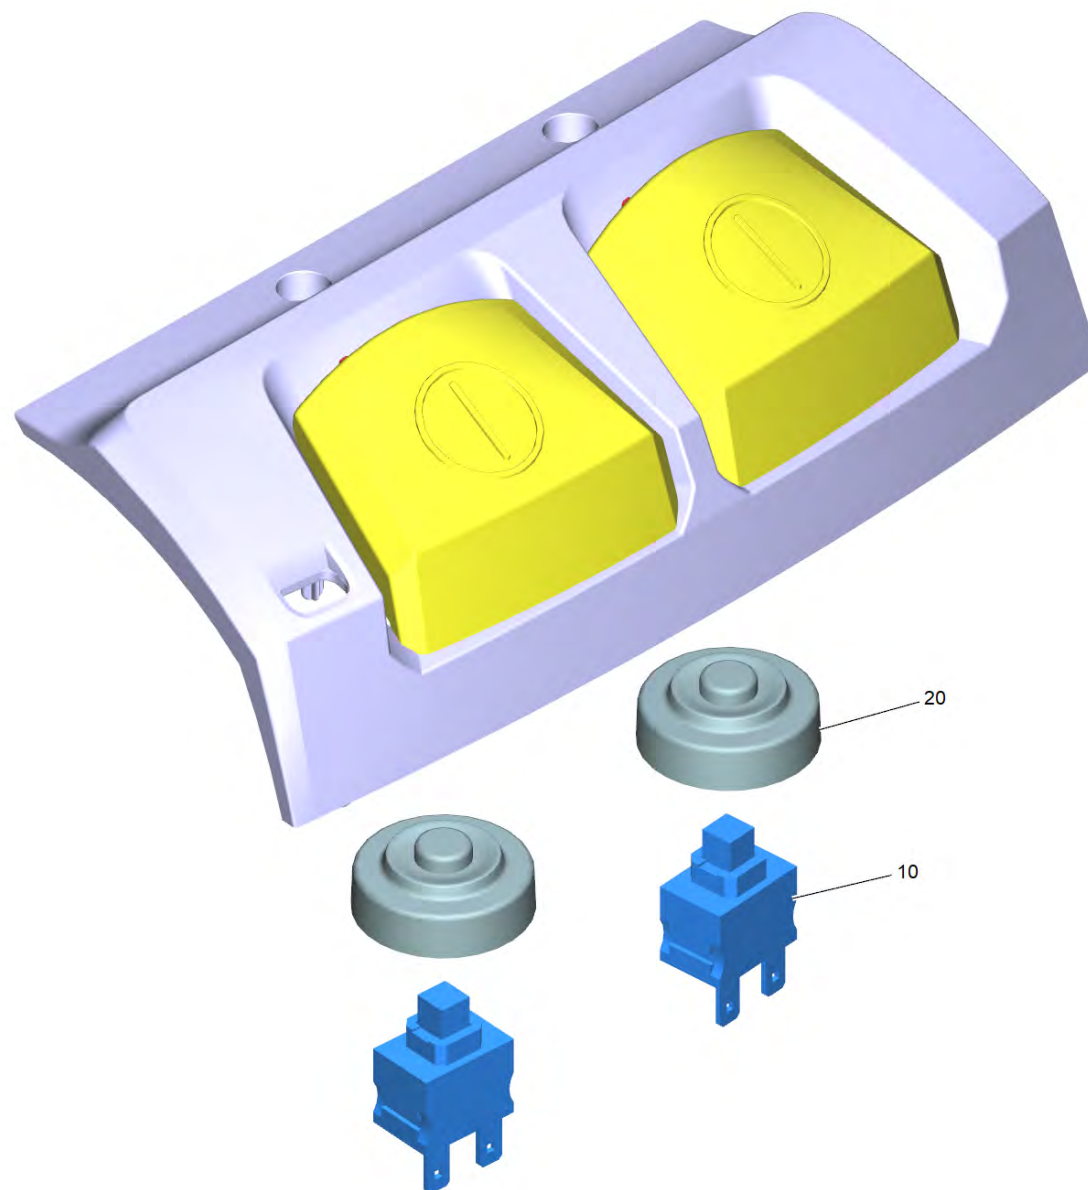

Puzzi 9/1 Bp Pack *EU (1.101-701.0)

POS	Артикульный №	Описание	Количество
88	6.310-004.0	Шестигранная гайка G1/2""	1
90	6.473-096.3	Насос	1
91	6.413-606.3	Регулятор давления	1
92	4.069-071.0	Предохранительный клапан в сб.	1
93	4.409-001.0	Ниппель в сборе	1
95	5.443-437.0	Шланговый ниппель	1
100	5.443-123.0	Шланг выход D5x8x460 mm	1
101	5.443-124.0	Шланг печатная страница D5x8x320 mm	1
102	5.443-125.0	Шланг сторона всасывания D5x8x610 mm	1
103	6.443-083.0	Изоляционный шланг печатная страница D9x0,8x320 mm	2
105	6.389-992.0	Хомут для шланга	4
110	7.303-111.0	Винт 5x50 -10.9-R2R (K-In6Rd)	6
111	7.303-084.0	Винт 4x25 -10.9-R2R (K-In6Rd)	19
112	6.303-557.0	Винт 3x12	2
115	6.343-119.0	Стопорная шайба	1
117	6.645-664.0	Разрезное кольцо В 4	3
118	7.313-002.0	Пружинная шайба B5-FSt-MZN DIN 127	1
120	7.311-001.0	6-гранная гайка M4 -6-A2E ISO 4032	3
121	7.311-002.0	6-гранная гайка M5 -6-A2E ISO 4032	1
130	6.394-826.0	Всасывающий шланг DN32	1
131	4.130-001.0	Насадка для мягкой мебели PUZZI 8/1 10/1	1
132	4.130-063.0	Насадка Puzzi в упаковке	1
135	2.445-043.0	Battery Power+ 36/75 DW *INT	1
136	2.445-045.0	Зарядное устройство Battery Power+ 36/60 *EU	1
137	4.130-007.0	Насадка от пылесоса для пола	1
140	4.130-000.0	Ручка в сборе	1
900	4.762-014.0	Адаптер для тверд. поверхности 240 мм	1

10 Корпус комплектный Puzzi 9/1 (4.069-061.0)

POS	Артикульный №	Описание	Количество
10	4.069-065.0	Сетка в сб.	1

12 Крышка комплектный Puzzi 9/1 (4.069-062.0)

POS	Артикульный №	Описание	Количество
10	6.634-021.3	Плёночно-контактная клавиатура	1
20	5.033-990.0	Зажим Puzzi 10/1, Puzzi 10/2	1