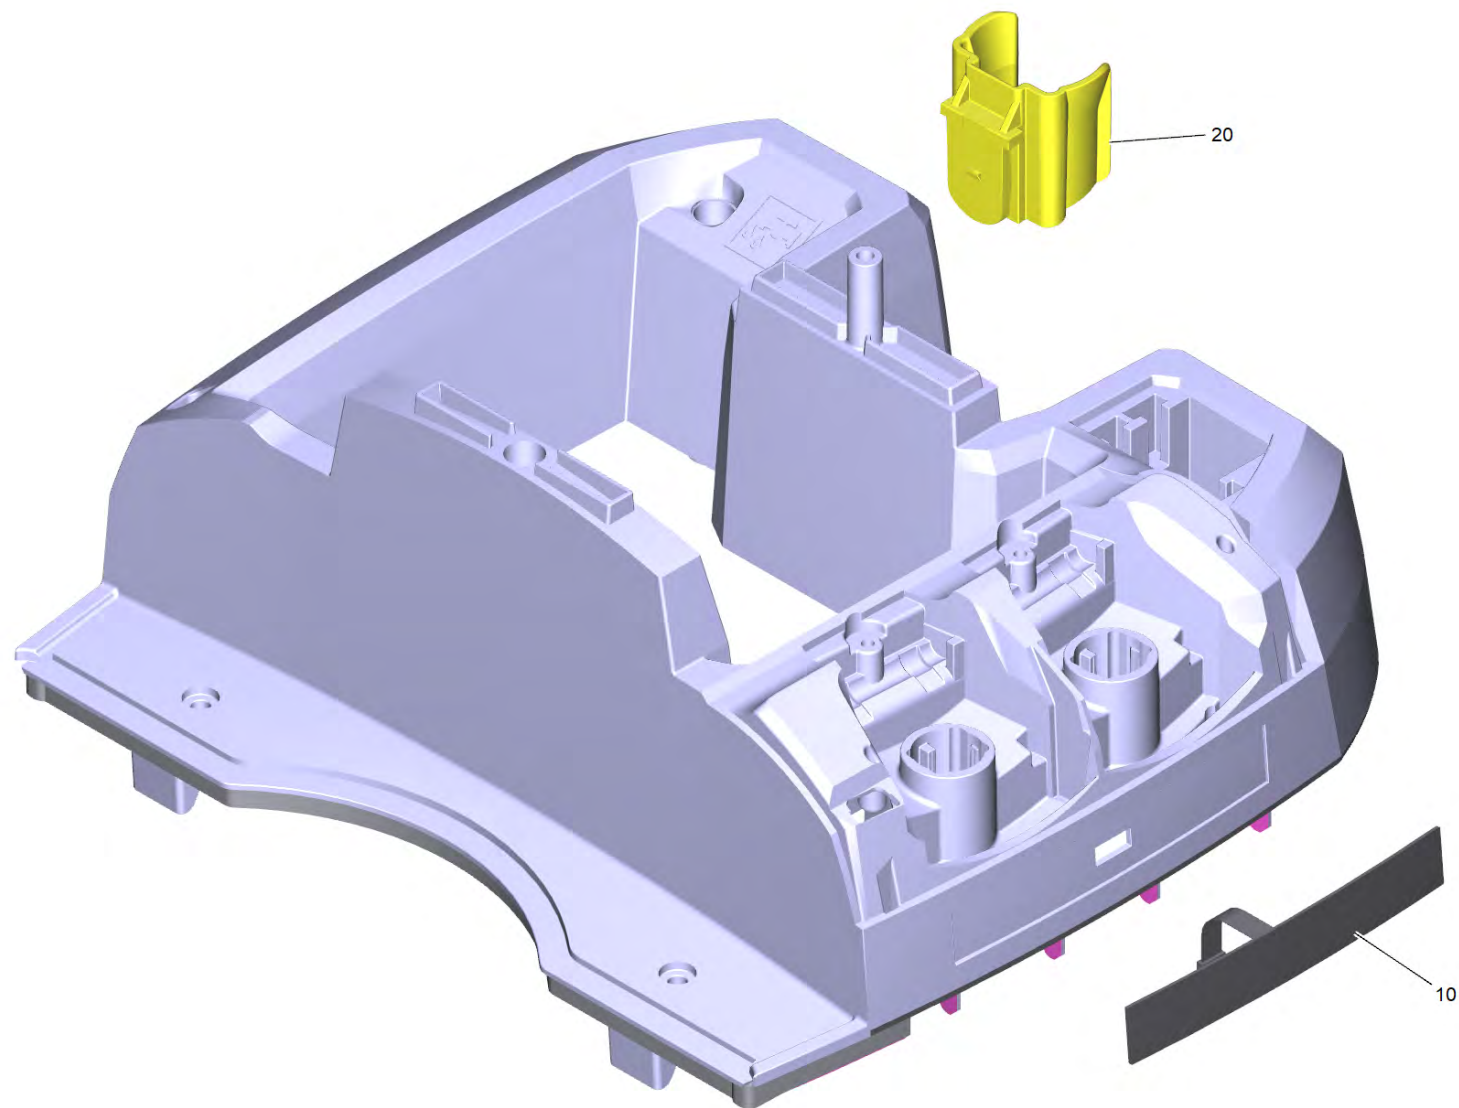

12 Крышка комплектный Puzzi 9/1 (4.069-062.0)

POS	Артикульный №	Описание	Количество
10	6.634-021.3	Плёночно-контактная клавиатура	1
20	5.033-990.0	Зажим Puzzi 10/1, Puzzi 10/2	1