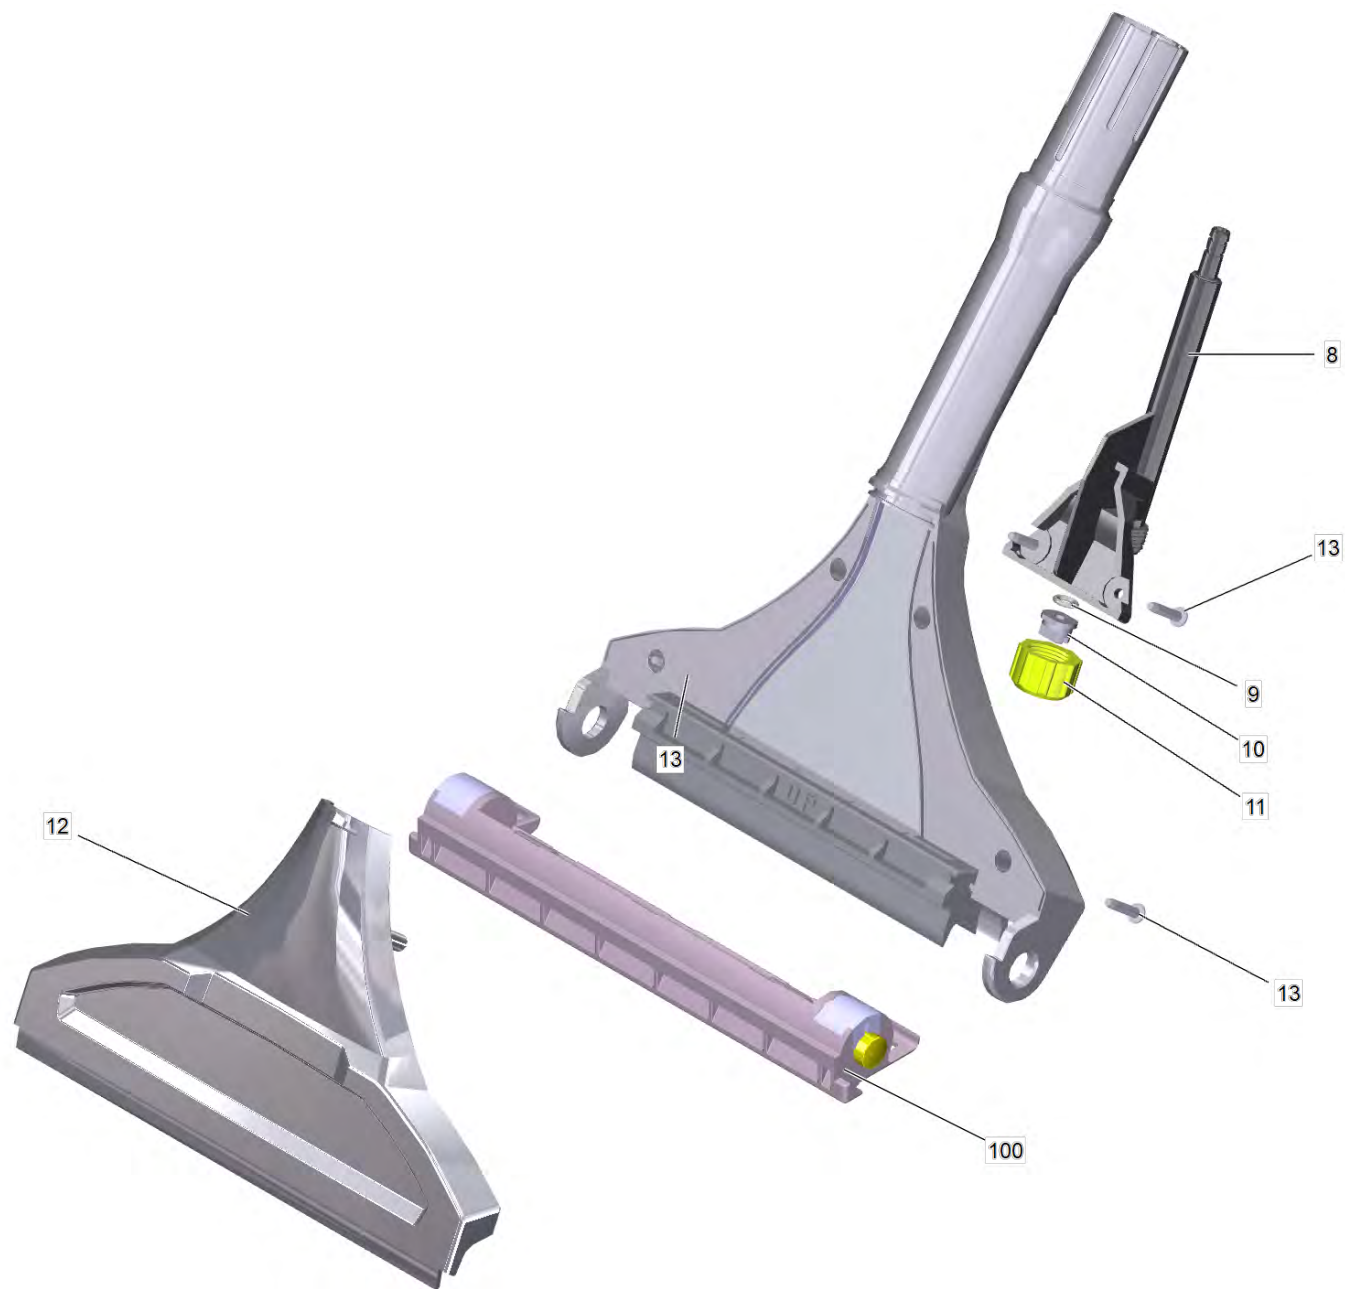

3 Насадка для ковров 240 мм (4.130-008.0)

POS	Артикульный №	Описание	Количество
8	4.764-007.0	Корпус форсунки в комплекте	1
9	6.362-113.0	Кольцо круглого сечения 6,0 x 2,0	1
10	2.884-546.0	Комплект сопел	1
11	5.310-043.0	Гайка	1
12	5.777-016.3	Форсунка для коврового покрытия кожух 240mm	1
13	7.303-117.0	Винт 4x20 -A2-70 (In6Rd)	4
100	4.777-005.0	Всасывающ балка 240 мм	1