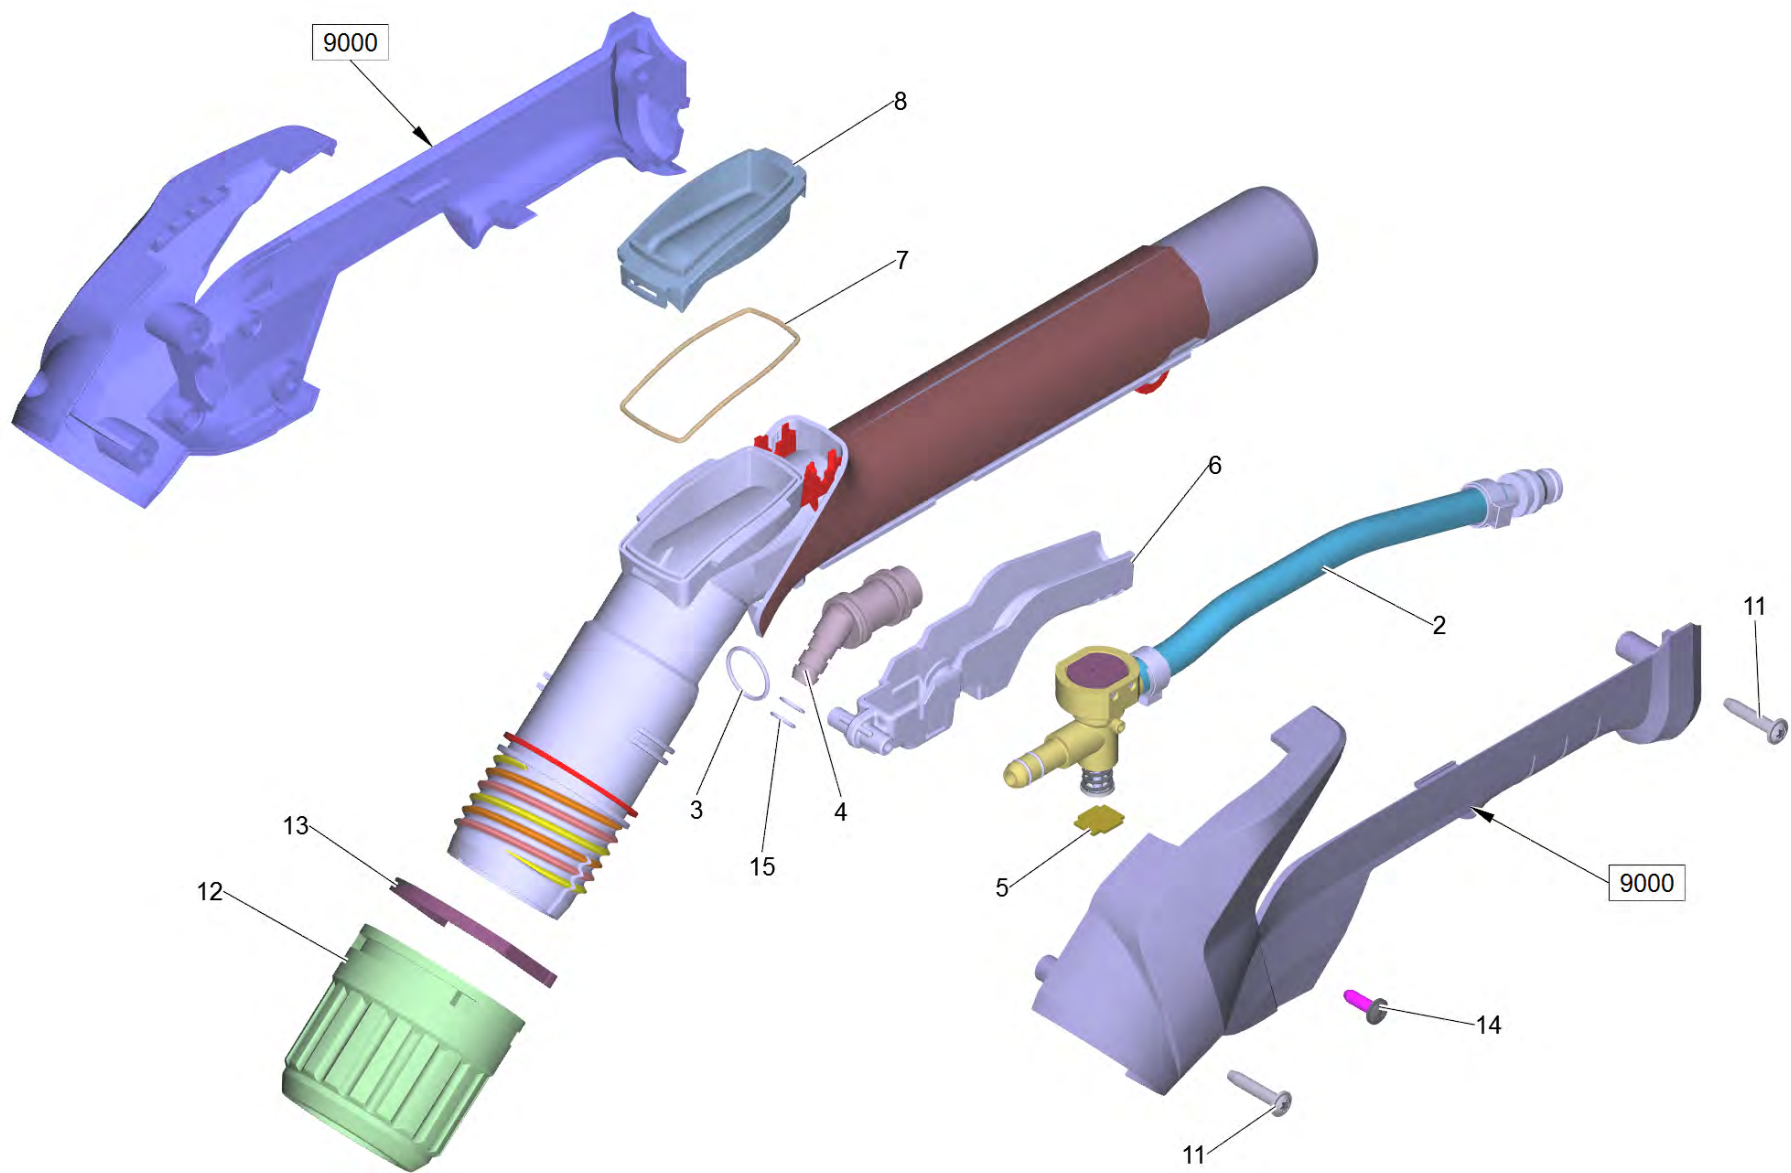

140 Ручка в сборе (4.130-000.0)

POS	Артикульный №	Описание	Количество
2	4.580-002.3	Клапан комплектный	1
3	6.362-402.0	Кольцо круглого сечения 11,0 x 1,3	1
4	5.453-000.0	Соединительная муфта	1
5	5.007-162.0	Пластина	1
6	5.324-000.3	Кнопка	1
7	7.777-999.0	Пополнение запасов прекращенный	1
8	5.384-002.3	Смотровое стекло	1
11	7.303-117.0	Винт 4x20 -A2-70 (In6Rd)	4
12	5.310-000.0	Накидная гайка	1
13	5.031-029.0	Зажимное кольцо	1
14	7.303-116.0	Винт 4x12-A2-70 (IN6RD)	1
15	6.362-472.0	Кольцо круглого сечения 6,0 x 1,0	2
9000	4.321-038.0	Обшивка трубы	1