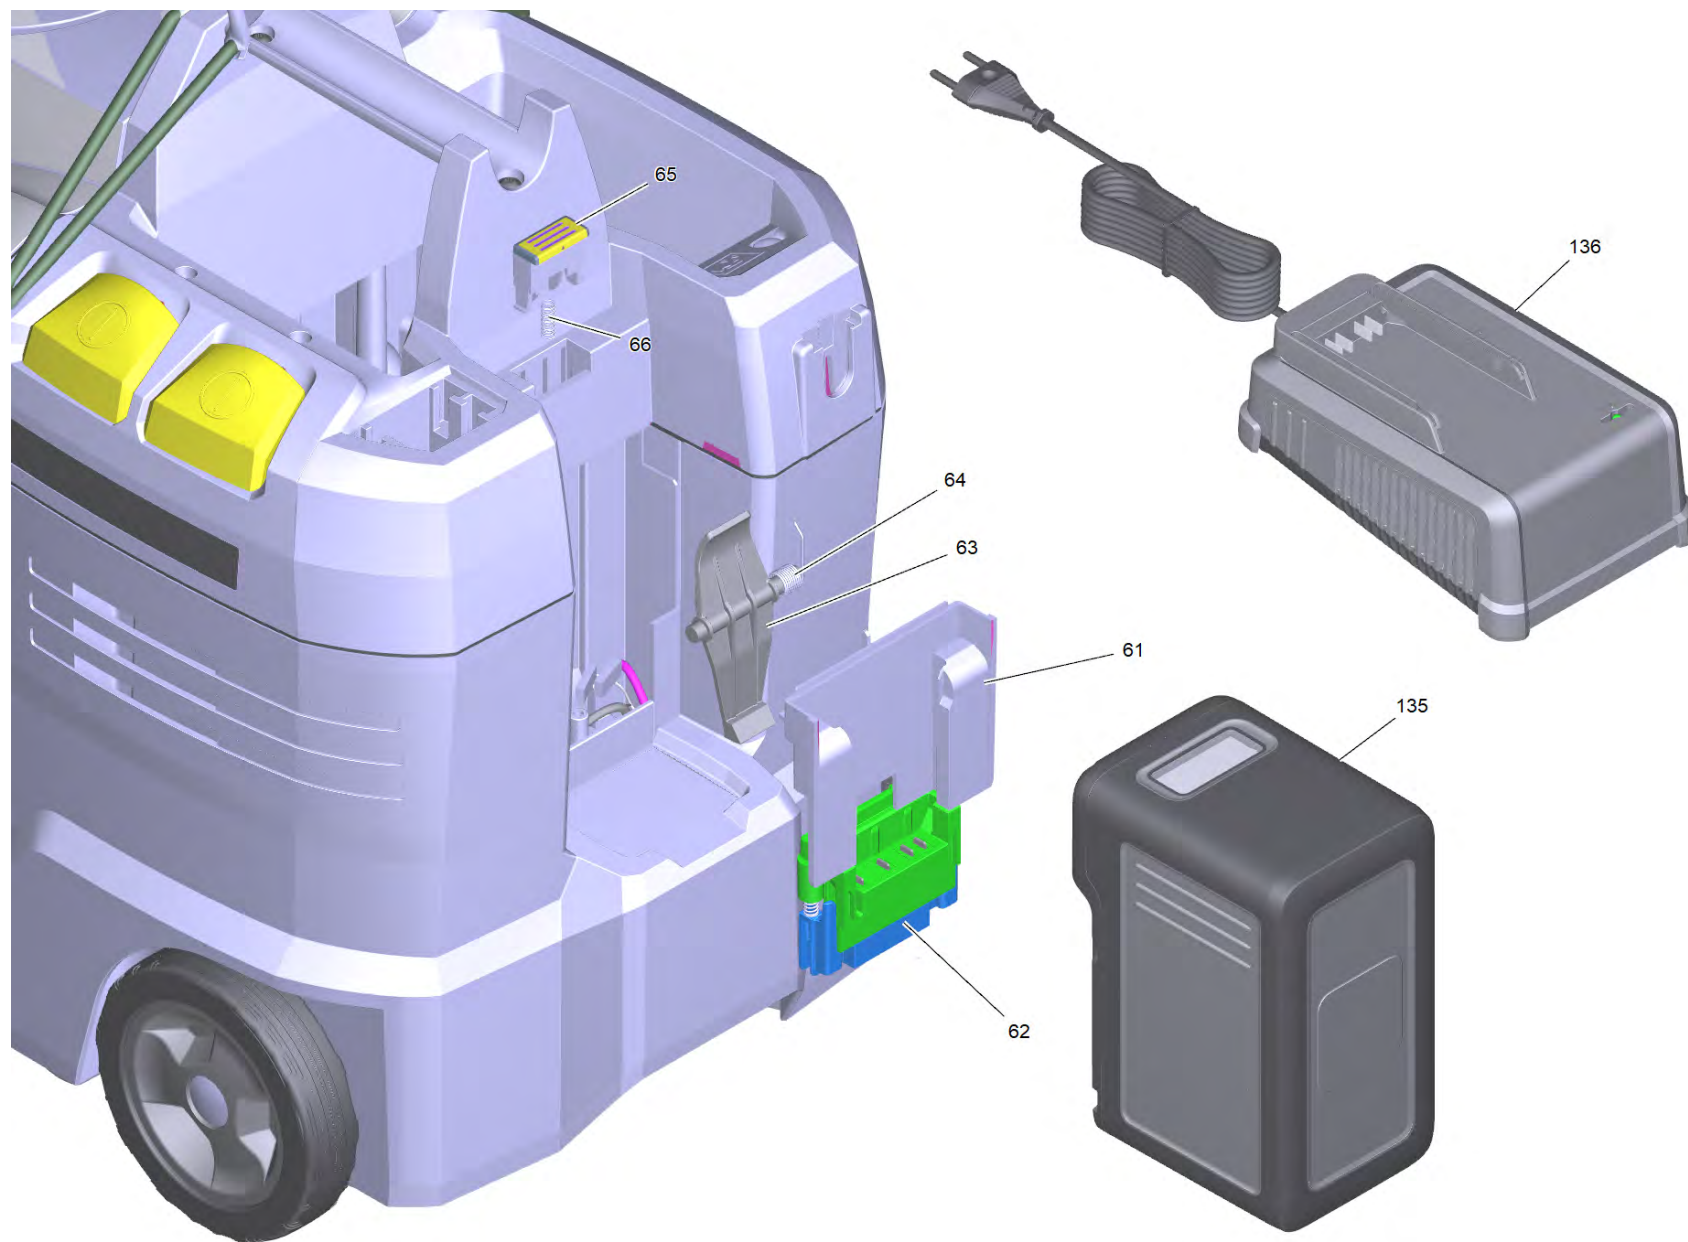

Список запасных частей

(1.101-701.0) Puzzi 9/1 Bp Pack *EU

Содержание

Puzzi 9/1 Вр Pack *EU (1.101-701.0)	3
10 Корпус комплектный Puzzi 9/1 (4.069-061.0)	9
12 Крышка комплектный Puzzi 9/1 (4.069-062.0)	11
13 Зажим микропереключатель комплектный (4.069-063.0)	13
16 Крышка (4.064-006.0)	15
35 Рамка в сб. (4.069-066.0)	17
37 Воздухопровод в сб. (4.069-067.0)	19
93 Ниппель в сборе (4.409-001.0)	21
130 Всасывающий шланг DN32 (6.394-826.0)	23
1 Соединительный шланг только на замену (4.446-023.0)	25
131 Насадка для мягкой мебели PUZZI 8/1 10/1 (4.130-001.0)	26
132 Насадка Puzzi в упаковке (4.130-063.0)	28
137 Насадка от пылесоса для пола (4.130-007.0)	30
1 Всасывающая трубка в сборе (4.025-004.0)	32
2 Ручка для удлинительн. трубки (4.321-001.0)	34
3 Насадка для ковров 240 мм (4.130-008.0)	36
10 Комплект сопел (2.884-546.0)	38
140 Ручка в сборе (4.130-000.0)	39
2 Клапан комплектный (4.580-002.3)	41