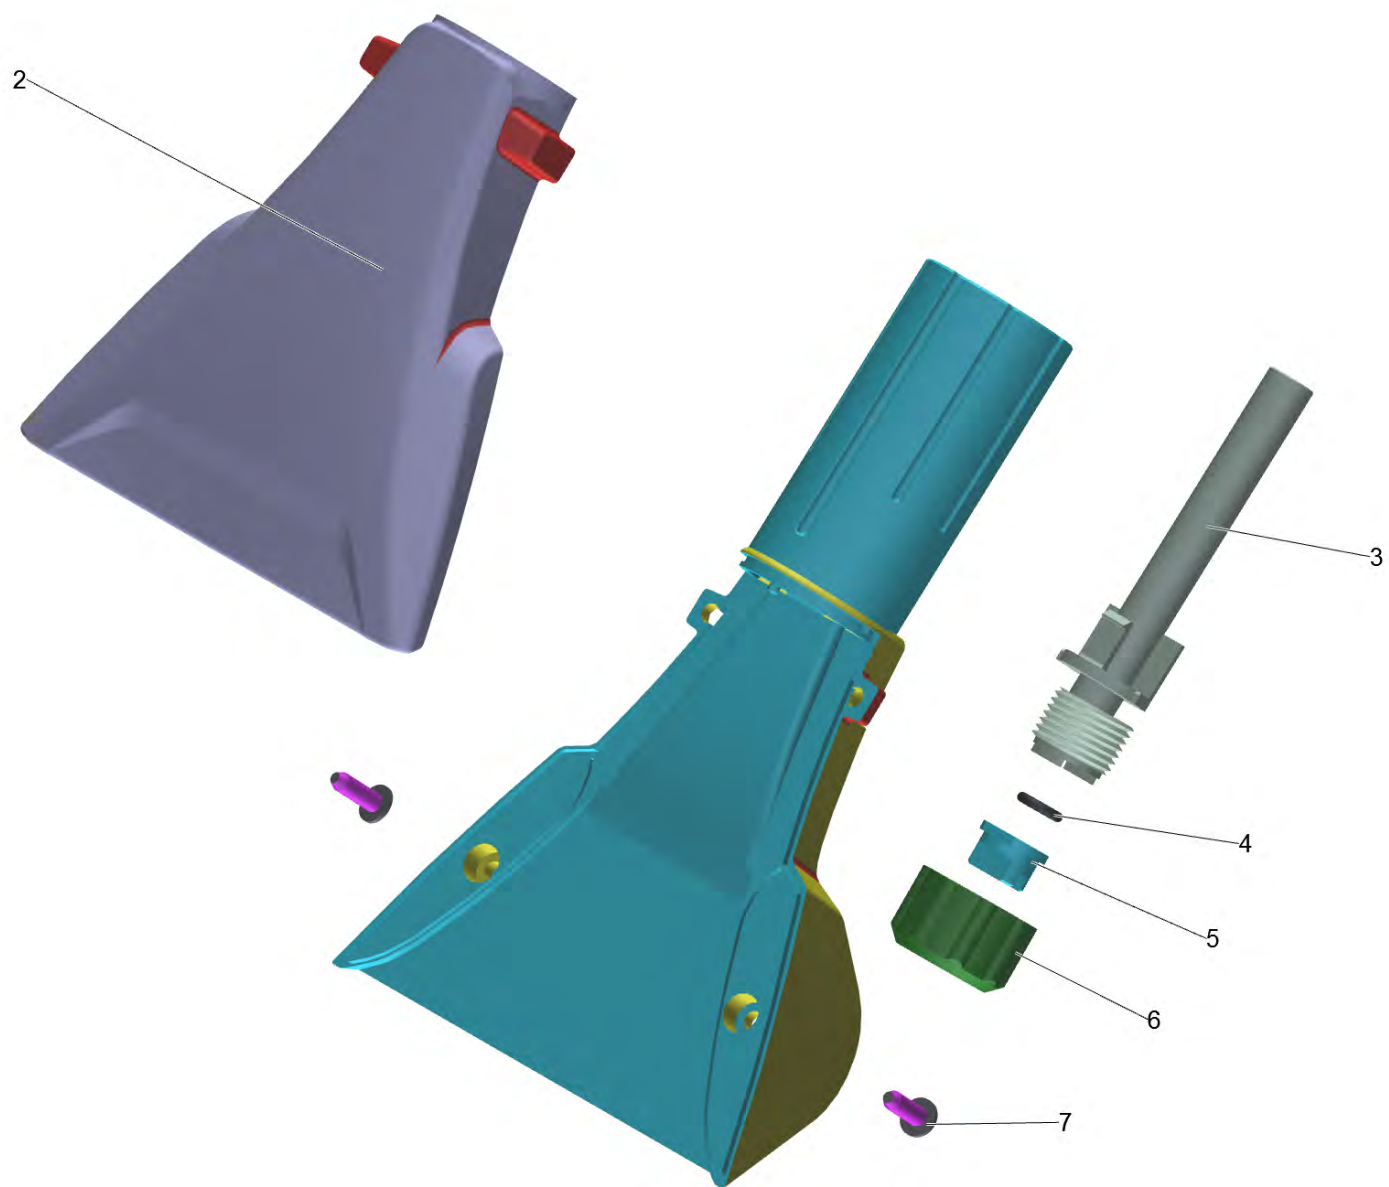

---

POS	Артикульный №	Описание	Количество
1	4.446-023.0	Соединительный шланг только на замену	2
3	6.906-713.0	Втулка 32	2

1 Соединительный шланг только на замену (4.446-023.0)

---

POS	Артикульный №	Описание	Количество
2	6.394-827.0	Накидная гайка желтая М 12х1	1