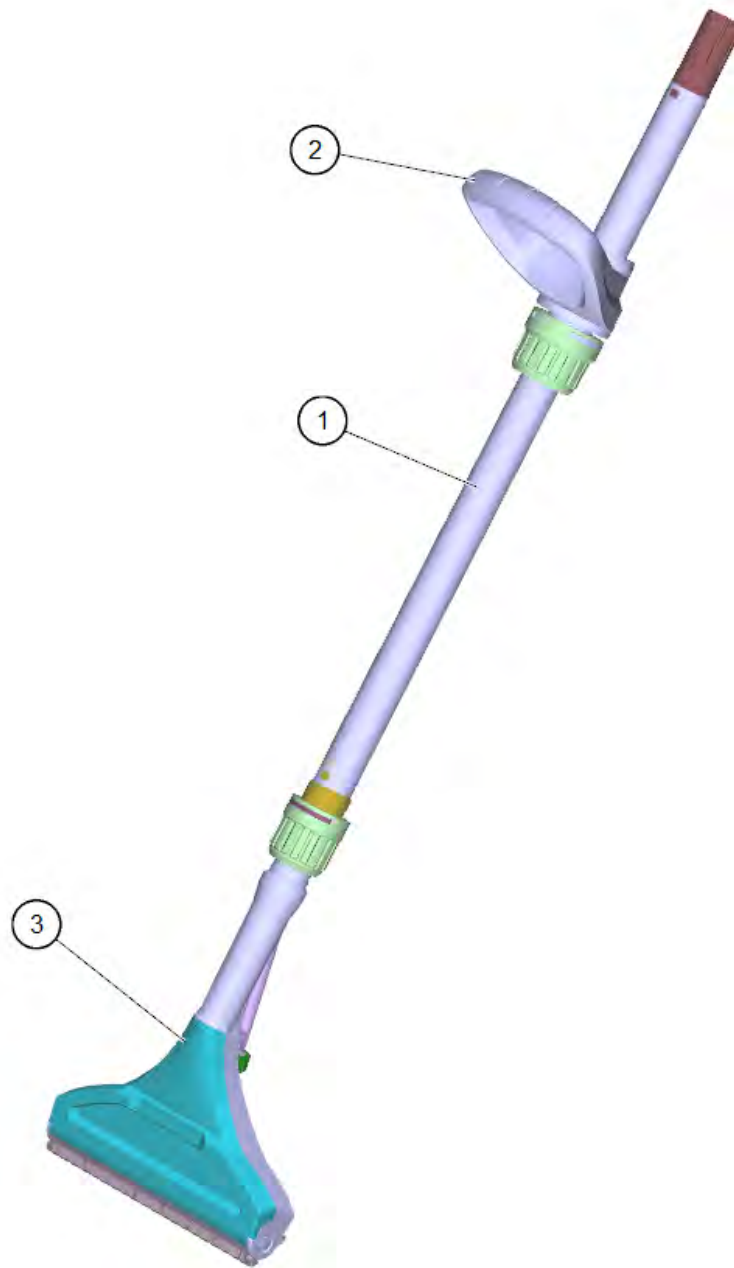

137 Насадка от пылесоса для пола (4.130-007.0)

POS	Артикульный №	Описание	Количество
1	4.025-004.0	Всасывающая трубка в сборе	1
2	4.321-001.0	Ручка для удлинительн. трубки	1
3	4.130-008.0	Насадка для ковров 240 мм	1