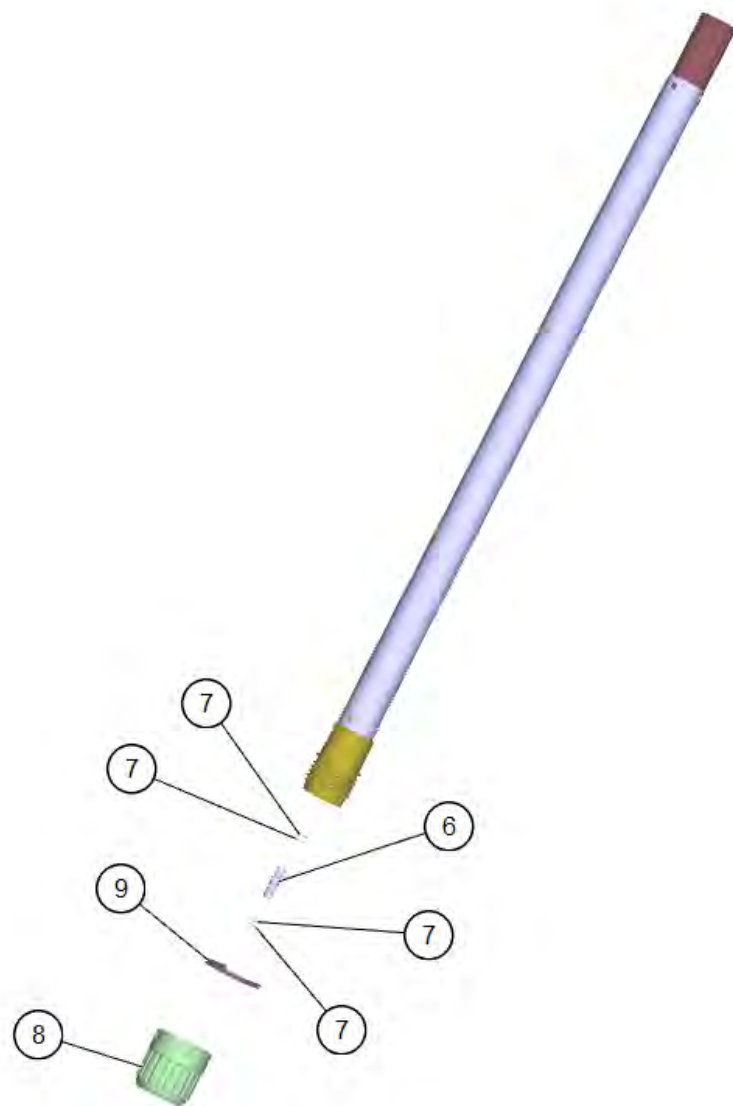

1 Всасывающая трубка в сборе (4.025-004.0)

POS	Артикульный №	Описание	Количество
6	5.127-021.0	Удлинитель	1
7	6.363-574.0	Уплотнит. кольцо 6 x 1,2 - 80 NBR	4
8	5.310-000.0	Накидная гайка	1
9	5.031-029.0	Зажимное кольцо	1