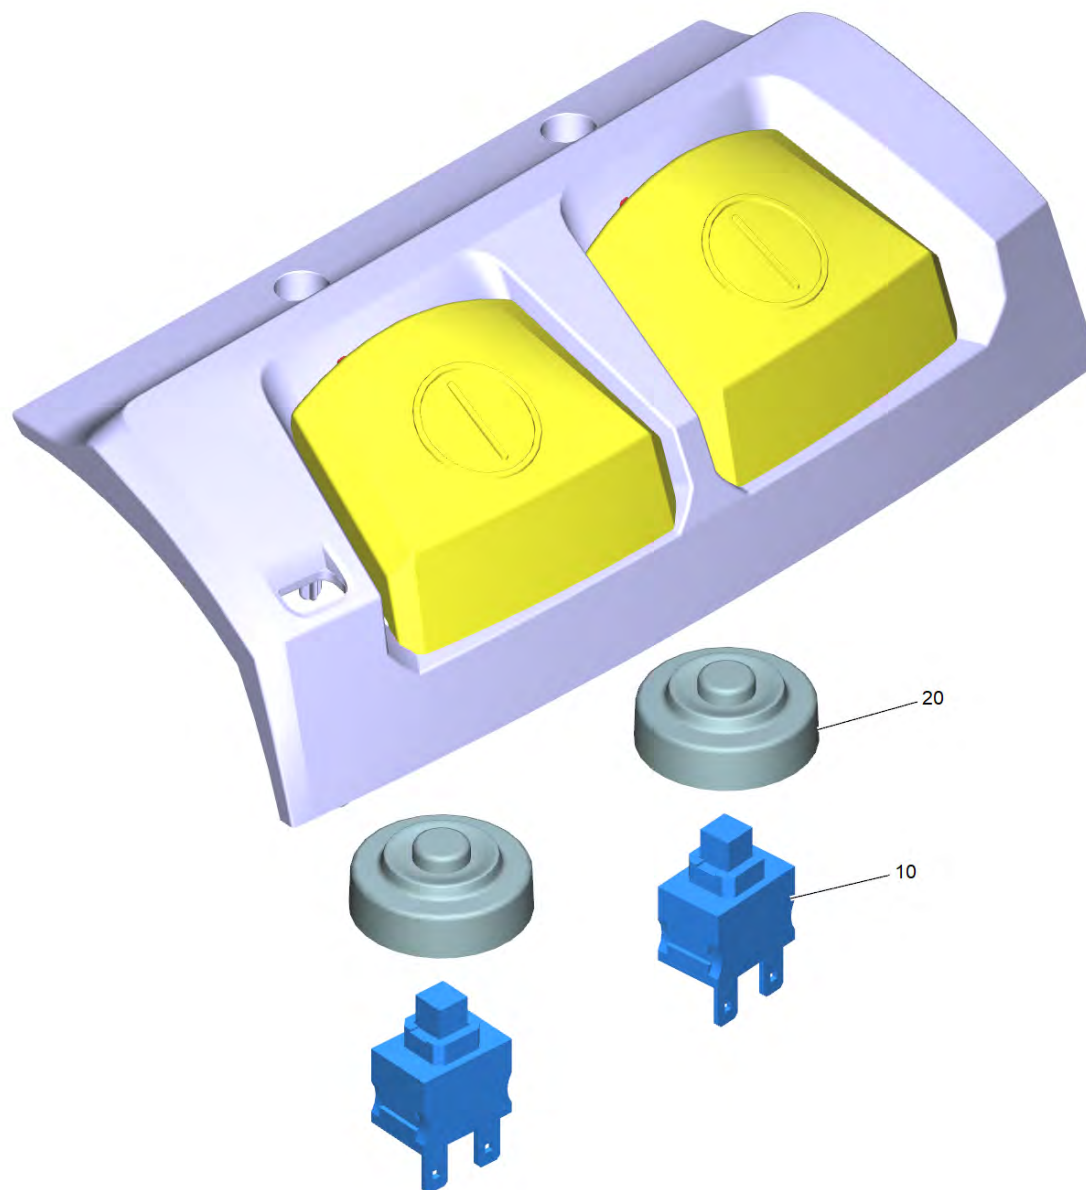

13 Зажим микропереключатель комплектный (4.069-063.0)

POS	Артикульный №	Описание	Количество
10	6.630-396.0	Переключатель	2
20	5.394-461.0	Защитный элемент	2