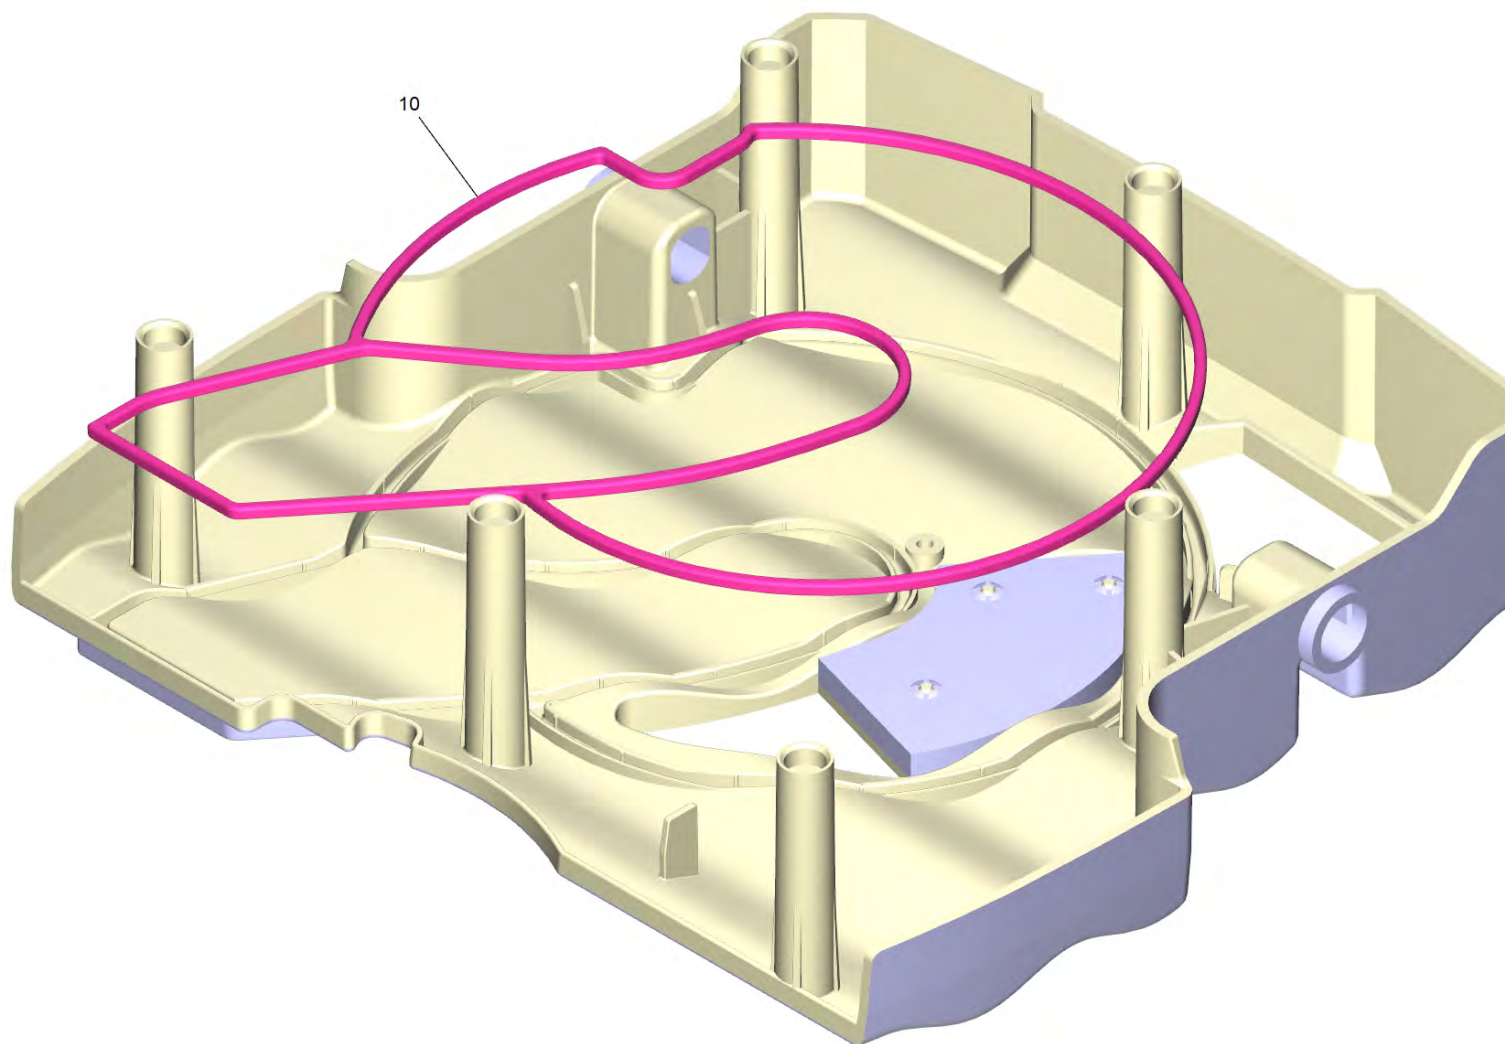

---

<b>POS</b>	<b>Артикульный №</b>	<b>Описание</b>	<b>Количество</b>
11	5.033-143.0	Отвод	1
12	5.363-681.0	Уплотнительный колпачок	1

35 Рамка в сб. (4.069-066.0)

---

POS	Артикульный №	Описание	Количество
10	4.363-028.0	Уплотнитель рамы только д/замены	1