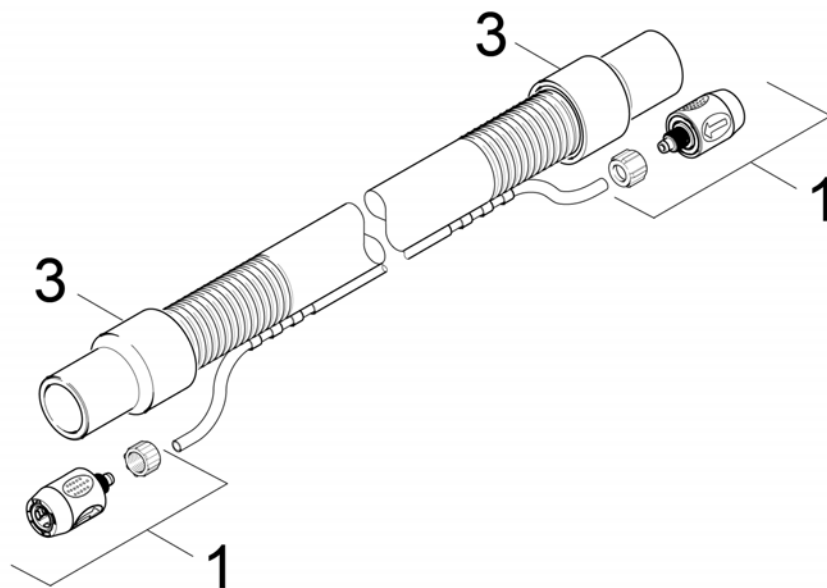

93 Ниппель в сборе (4.409-001.0)

---

<b>POS</b>	<b>Артикульный №</b>	<b>Описание</b>	<b>Количество</b>
52	2.889-246.0	О-Кольцо набор 6,75X 1,78	1
54	6.362-797.0	Кольцо круглого сечения 9,0 x 2,0	1

130 Всасывающий шланг DN32 (6.394-826.0)