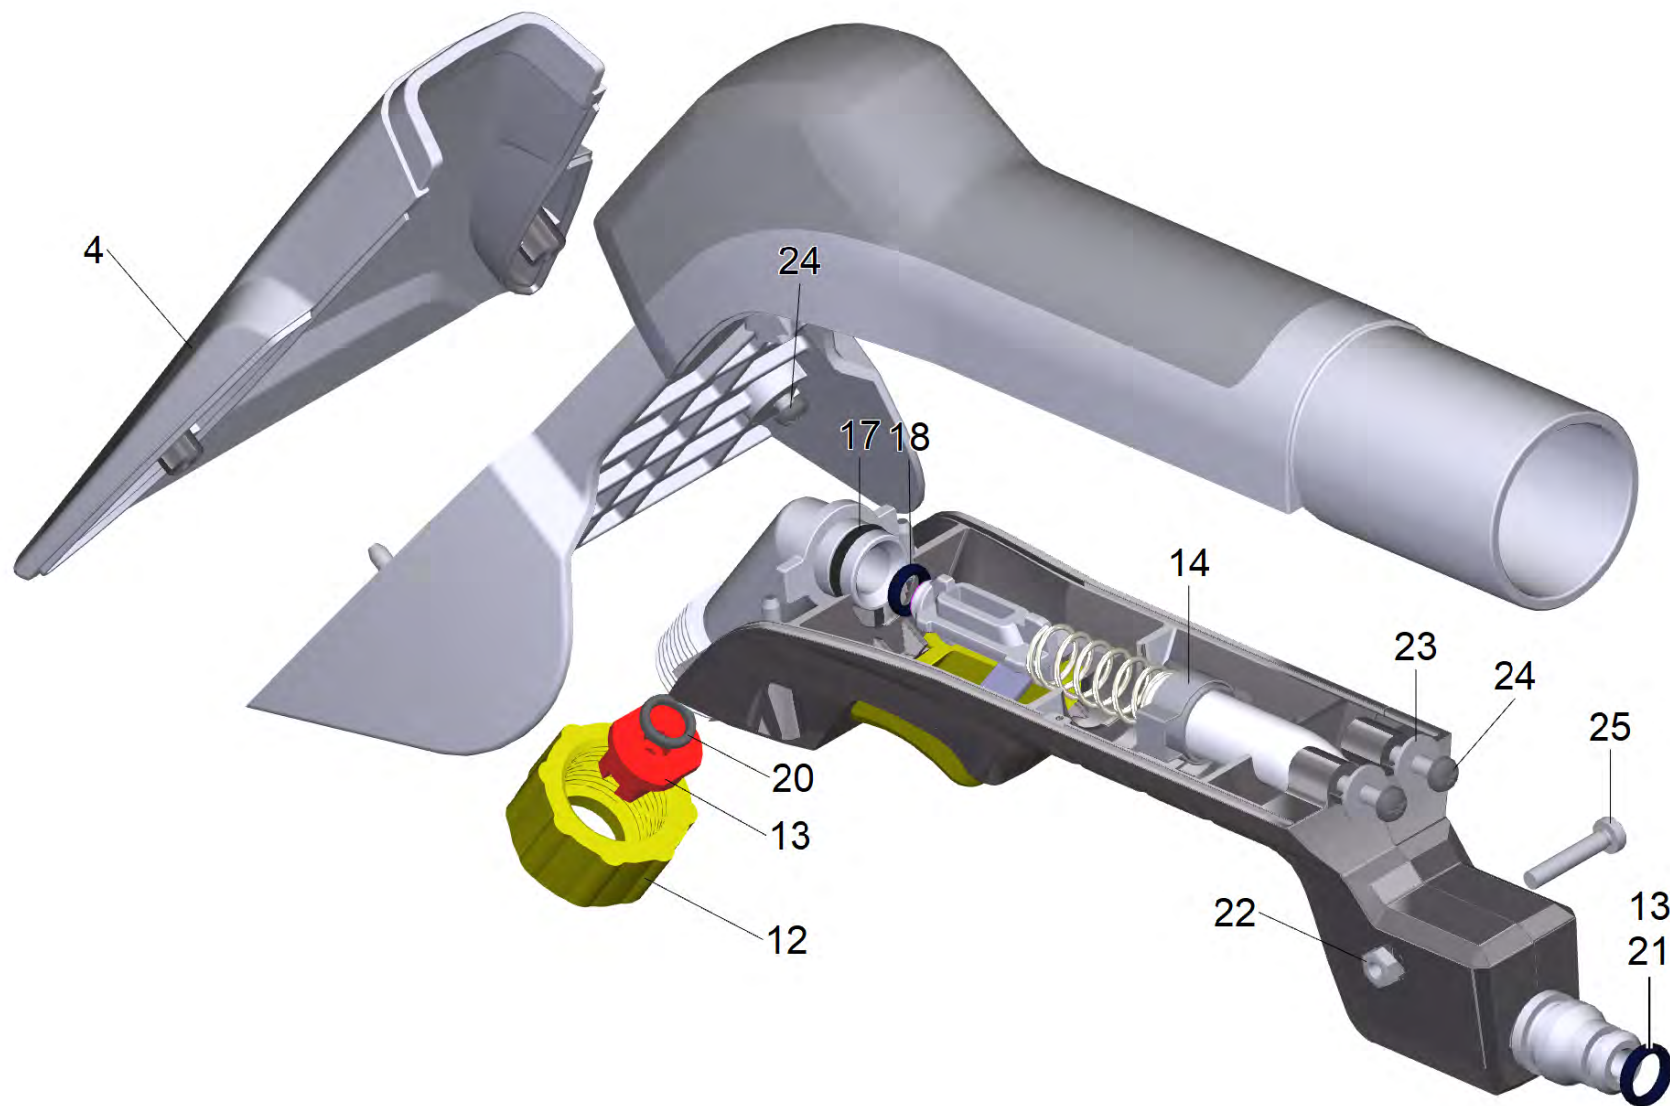

132 Насадка Puzzi в упаковке (4.130-063.0)

POS	Артикульный №	Описание	Количество
4	4.130-147.0	Кожух форсунка только для замены Puzzi	1
12	5.310-043.0	Гайка	1
13	2.884-362.0	Комплект форсунок д/насадки д/обивки 2 ш	1
14	6.389-992.0	Хомут для шланга	2
17	6.362-797.0	Кольцо круглого сечения 9,0 x 2,0	1
18	6.363-606.0	Уплотнительное кольцо 4,7 x 1,9 -NBR70	1
20	6.362-113.0	Кольцо круглого сечения 6,0 x 2,0	1
21	6.362-923.0	Кольцо круглого сечения 6,75 x 1,78	1
22	7.311-063.0	Шестигранная гайка М 3-А2-70 ISO 4032	1
23	7.312-294.0	Шайба 3-А2 ISO 7093-1	2
24	6.303-557.0	Винт 3x12	6
25	7.306-240.0	Винт М 3X 16 А2-70 (In6Rd)	1