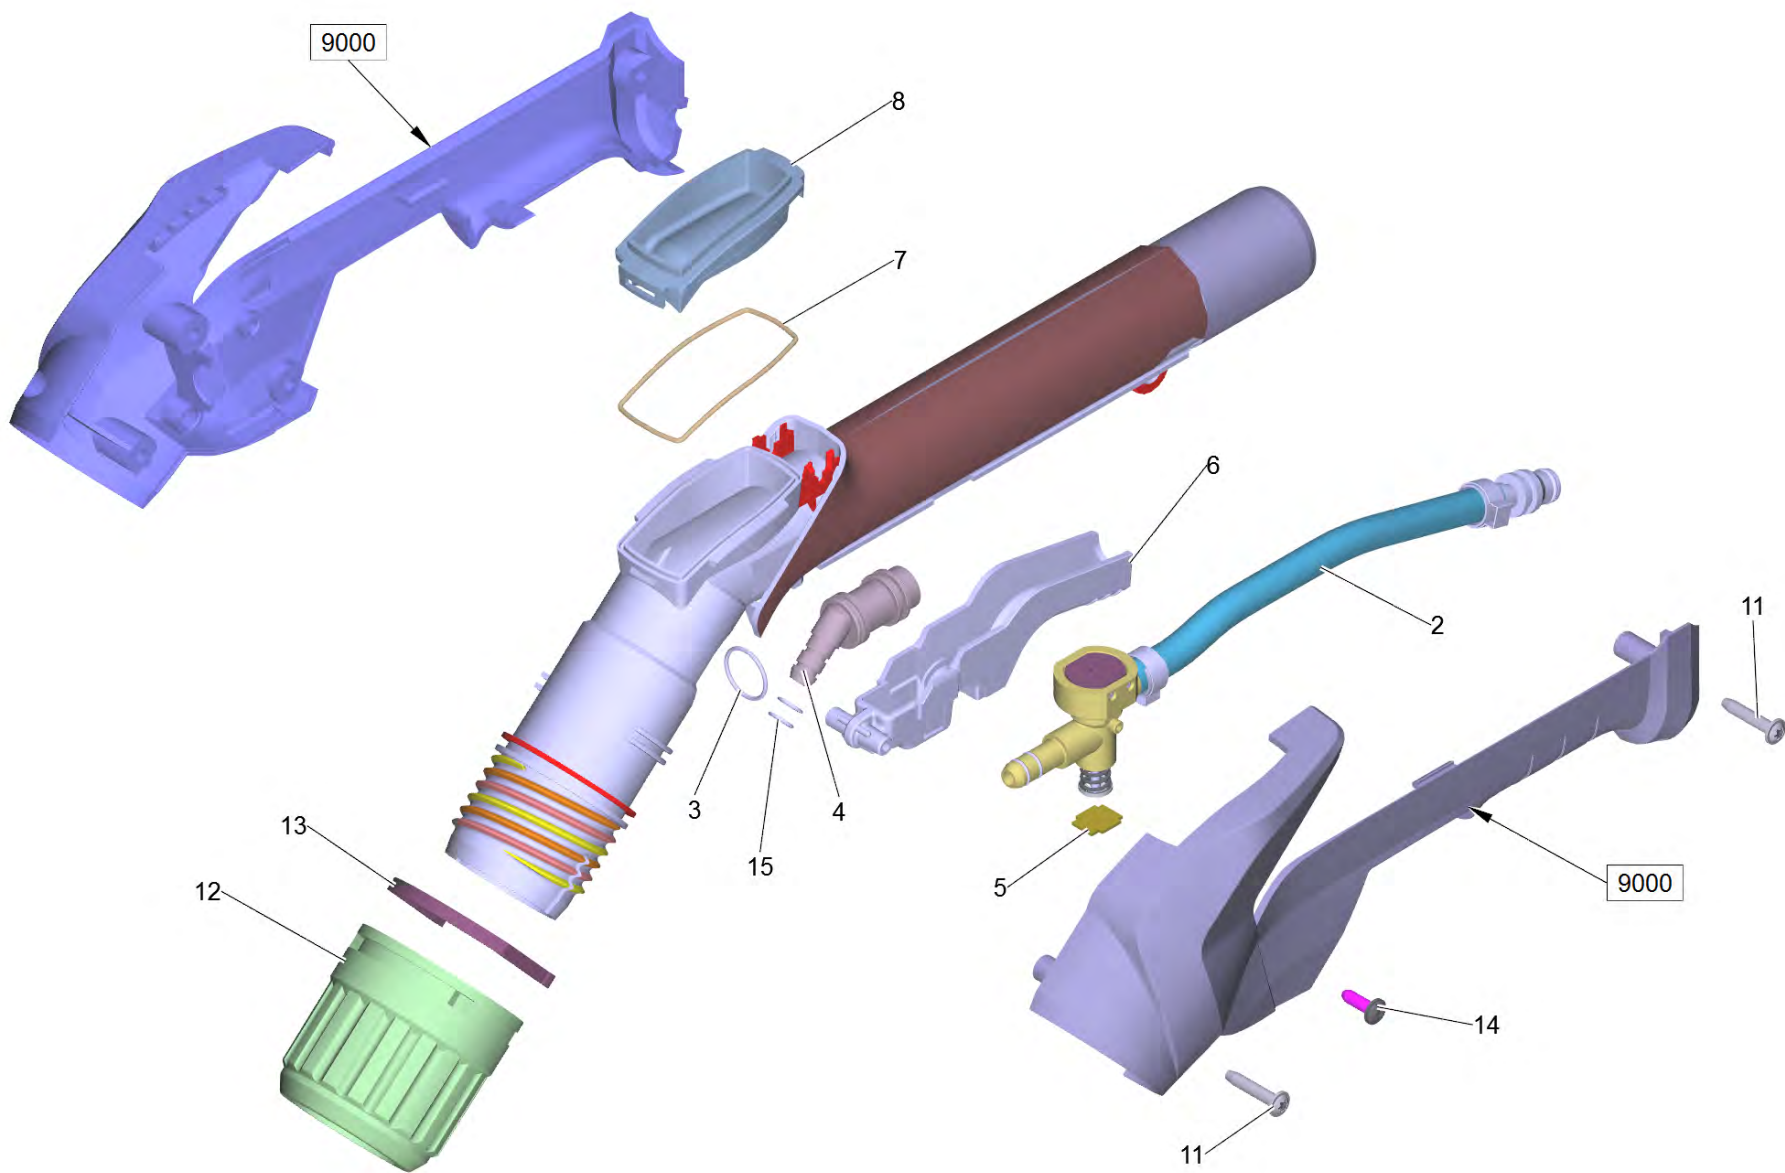

140 Ручка в сборе (4.130-000.0)

POS	Артикульный №	Описание	Количество
2	4.580-002.3	Клапан комплектный	1
3	6.362-402.0	Кольцо круглого сечения 11,0 x 1,3	1
4	5.453-000.0	Соединительная муфта	1
5	5.007-162.0	Пластина	1
6	5.324-000.3	Кнопка	1
7	7.777-999.0	Пополнение запасов прекращенный	1
8	5.384-002.3	Смотровое стекло	1
11	7.303-117.0	Винт 4x20 -A2-70 (In6Rd)	4
12	5.310-000.0	Накидная гайка	1
13	5.031-029.0	Зажимное кольцо	1
14	7.303-116.0	Винт 4x12-A2-70 (IN6RD)	1
15	6.362-472.0	Кольцо круглого сечения 6,0 x 1,0	2
9000	4.321-038.0	Обшивка трубы	1