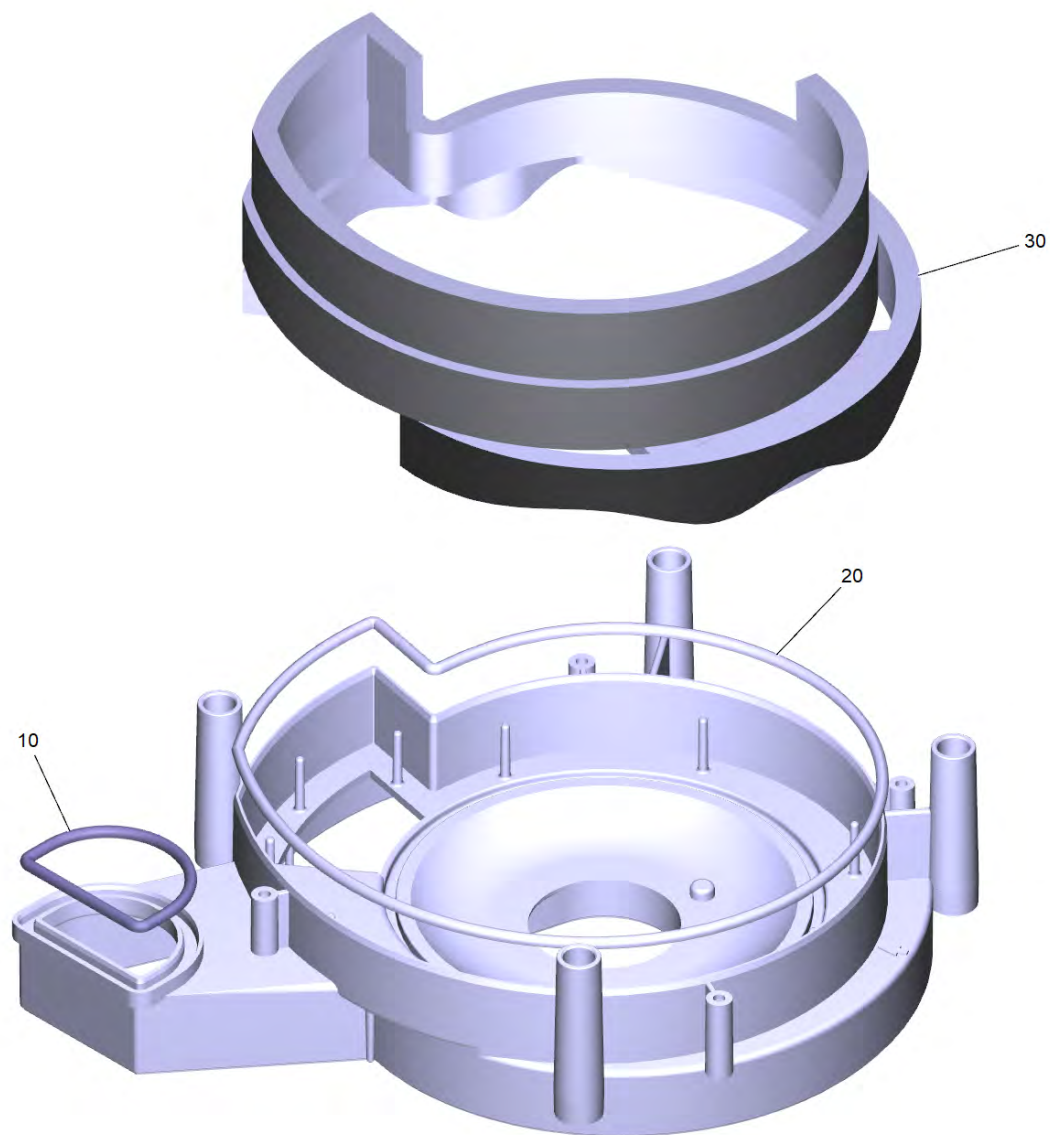

---

<b>POS</b>	<b>Артикульный №</b>	<b>Описание</b>	<b>Количество</b>
11	5.033-143.0	Отвод	1
12	5.363-681.0	Уплотнительный колпачок	1

35 Рамка в сб. (4.069-066.0)

---

POS	Артикульный №	Описание	Количество
10	4.363-028.0	Уплотнитель рамы только д/замены	1