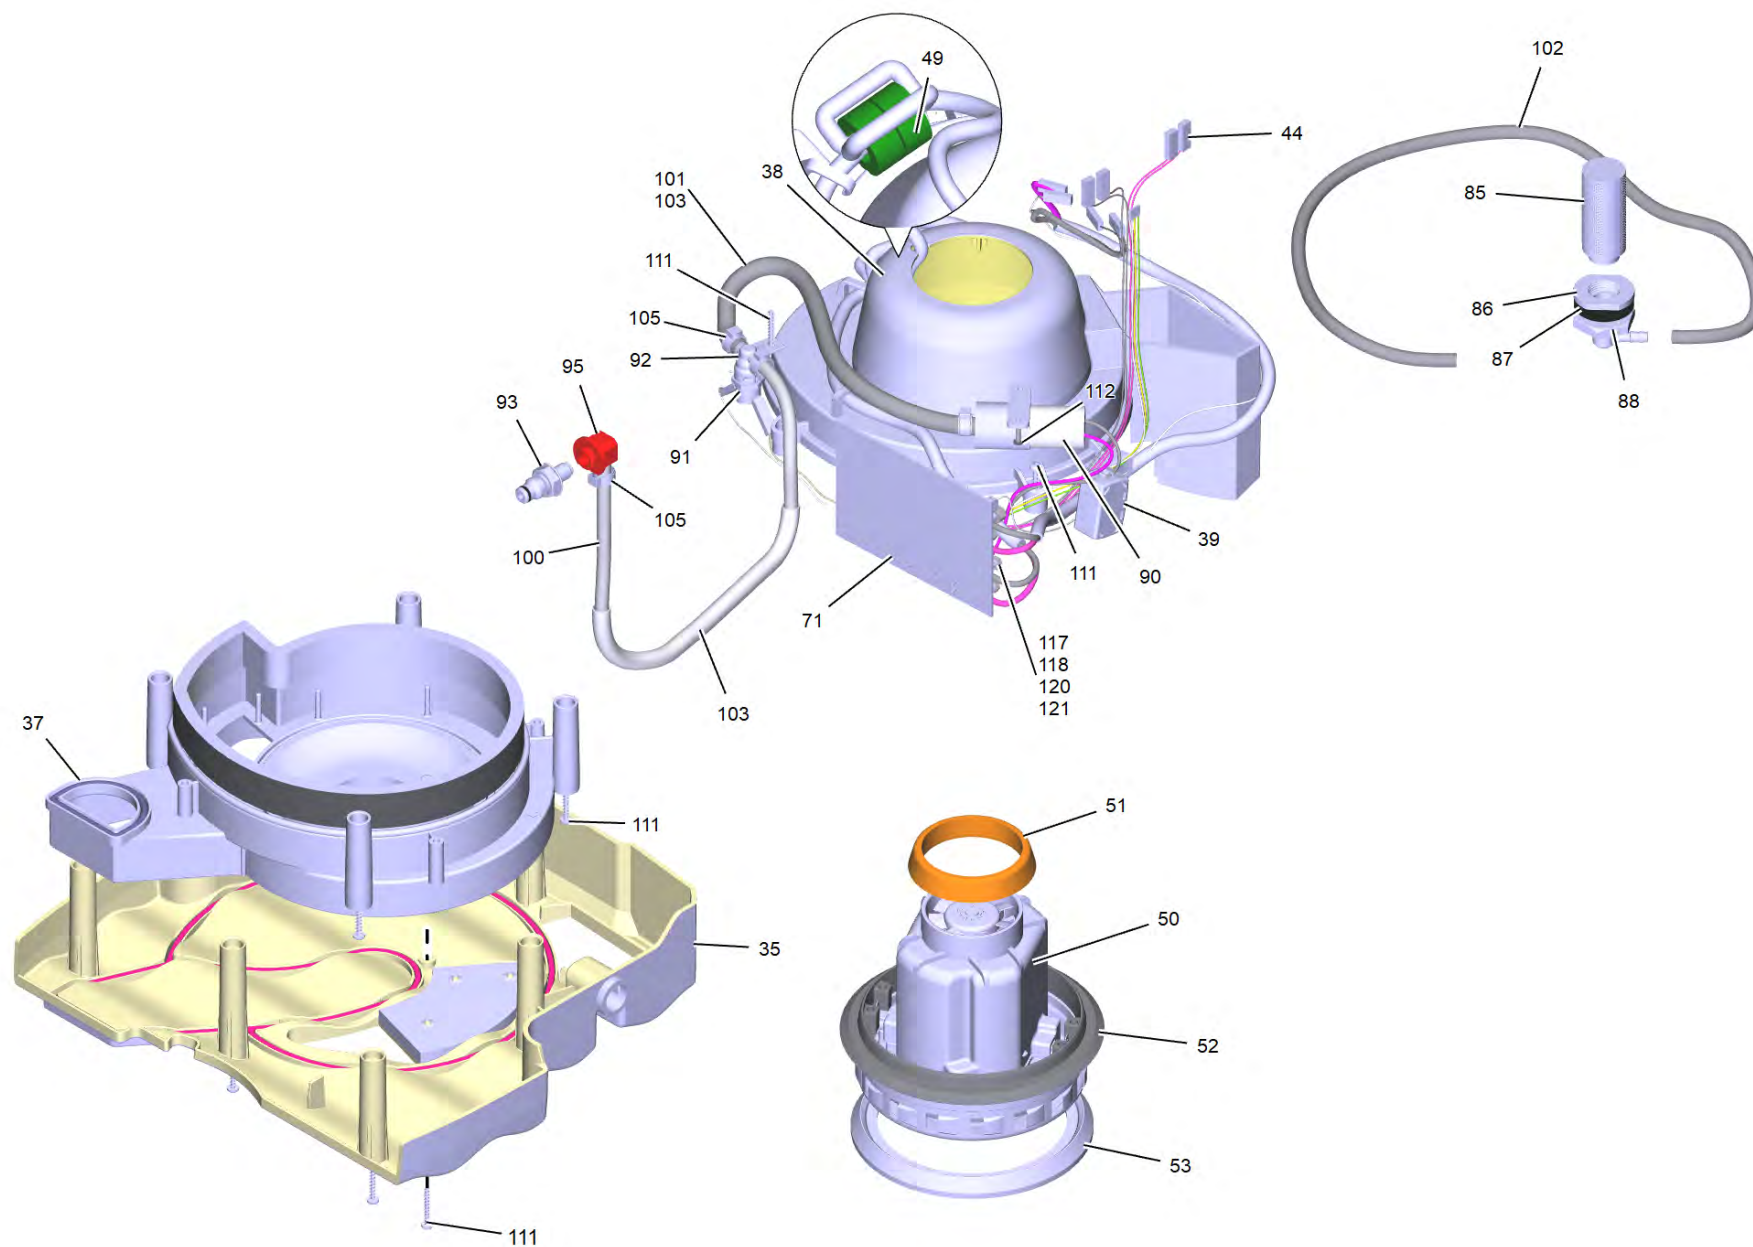

# **Список запасных частей**

(1.101-700.0) Puzzi 9/1 Bp

## Содержание

---

Puzzi 9/1 Вр (1.101-700.0)	3
10 Корпус комплектный Puzzi 9/1 (4.069-061.0)	9
12 Крышка комплектный Puzzi 9/1 (4.069-062.0)	11
13 Зажим микропереключатель комплектный (4.069-063.0)	13
16 Крышка (4.064-006.0)	15
35 Рамка в сб. (4.069-066.0)	17
37 Воздухопровод в сб. (4.069-067.0)	19
93 Ниппель в сборе (4.409-001.0)	21
130 Всасывающий шланг DN32 (6.394-826.0)	23
1 Соединительный шланг только на замену (4.446-023.0)	25
131 Насадка для мягкой мебели PUZZI 8/1 10/1 (4.130-001.0)	26
132 Насадка Puzzi в упаковке (4.130-063.0)	28
137 Насадка от пылесоса для пола (4.130-007.0)	30
1 Всасывающая трубка в сборе (4.025-004.0)	32
2 Ручка для удлинительн. трубки (4.321-001.0)	34
3 Насадка для ковров 240 мм (4.130-008.0)	36
10 Комплект сопел (2.884-546.0)	38
140 Ручка в сборе (4.130-000.0)	39
2 Клапан комплектный (4.580-002.3)	41

10 Корпус комплектный Puzzi 9/1 (4.069-061.0)

---

POS	Артикульный №	Описание	Количество
10	4.069-065.0	Сетка в сб.	1

---

## 10 Комплект сопел (2.884-546.0)

---

POS	Артикульный №	Описание	Количество
2	6.362-113.0	Кольцо круглого сечения 6,0 x 2,0	3
3	6.415-165.0	Насадка сопла 95G06	1
4	6.415-166.0	Мундштук сопла	1
5	6.415-105.0	Устье сопла зелено	1