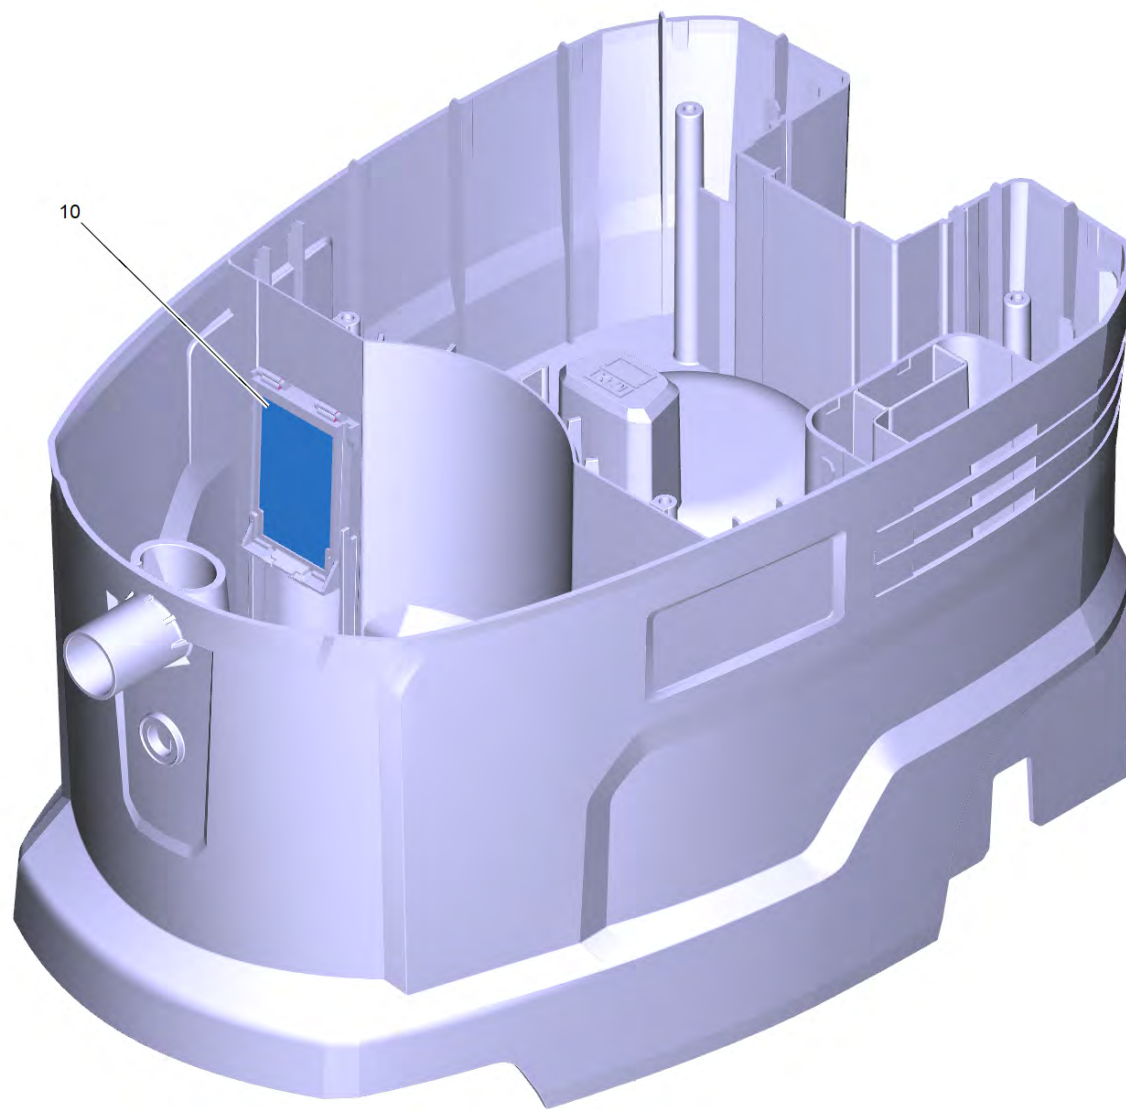

Puzzi 9/1 Bp (1.101-700.0)

POS	Артикульный №	Описание	Количество
88	6.310-004.0	Шестигранная гайка G1/2""	1
90	6.473-096.3	Насос	1
91	6.413-606.3	Регулятор давления	1
92	4.069-071.0	Предохранительный клапан в сб.	1
93	4.409-001.0	Ниппель в сборе	1
95	5.443-437.0	Шланговый ниппель	1
100	5.443-123.0	Шланг выход D5x8x460 mm	1
101	5.443-124.0	Шланг печатная страница D5x8x320 mm	1
102	5.443-125.0	Шланг сторона всасывания D5x8x610 mm	1
103	6.443-083.0	Изоляционный шланг печатная страница D9x0,8x320 mm	2
105	6.389-992.0	Хомут для шланга	4
110	7.303-111.0	Винт 5x50 -10.9-R2R (K-In6Rd)	6
111	7.303-084.0	Винт 4x25 -10.9-R2R (K-In6Rd)	19
112	6.303-557.0	Винт 3x12	2
115	6.343-119.0	Стопорная шайба	1
117	6.645-664.0	Разрезное кольцо В 4	3
118	7.313-002.0	Пружинная шайба B5-FSt-MZN DIN 127	1
120	7.311-001.0	6-гранная гайка M4 -6-A2E ISO 4032	3
121	7.311-002.0	6-гранная гайка M5 -6-A2E ISO 4032	1
130	6.394-826.0	Всасывающий шланг DN32	1
131	4.130-001.0	Насадка для мягкой мебели PUZZI 8/1 10/1	1
132	4.130-063.0	Насадка Puzzi в упаковке	1
137	4.130-007.0	Насадка от пылесоса для пола	1
140	4.130-000.0	Ручка в сборе	1
900	4.762-014.0	Адаптер для тверд. поверхности 240 мм	1