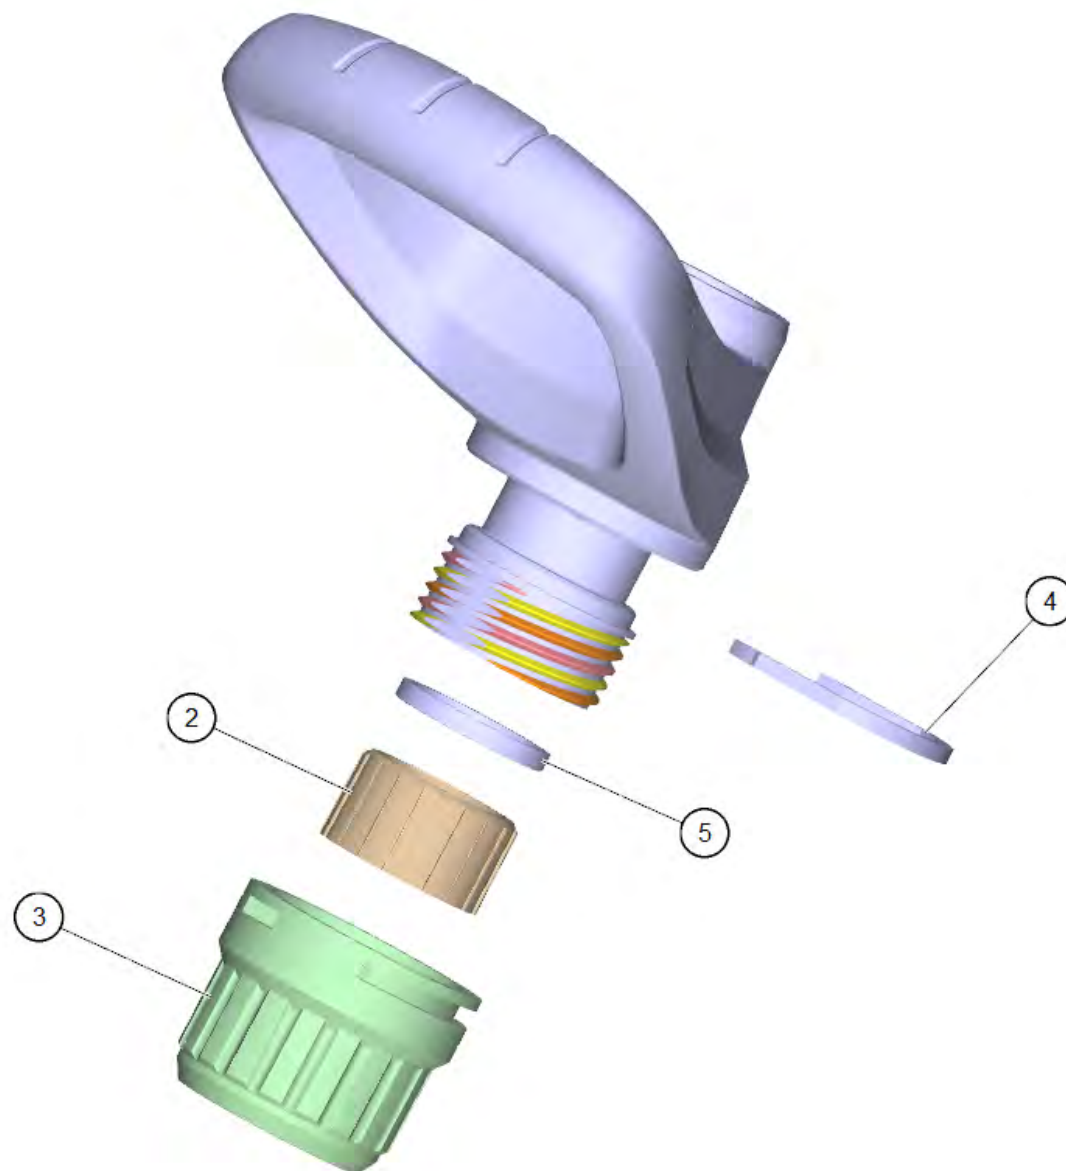

137 Насадка от пылесоса для пола (4.130-007.0)

---

POS	Артикульный №	Описание	Количество
1	4.025-004.0	Всасывающая трубка в сборе	1
2	4.321-001.0	Ручка для удлинительн. трубки	1
3	4.130-008.0	Насадка для ковров 240 мм	1

## 1 Всасывающая трубка в сборе (4.025-004.0)

---

POS	Артикульный №	Описание	Количество
6	5.127-021.0	Удлинитель	1
7	6.363-574.0	Уплотнит. кольцо 6 x 1,2 - 80 NBR	4
8	5.310-000.0	Накидная гайка	1
9	5.031-029.0	Зажимное кольцо	1