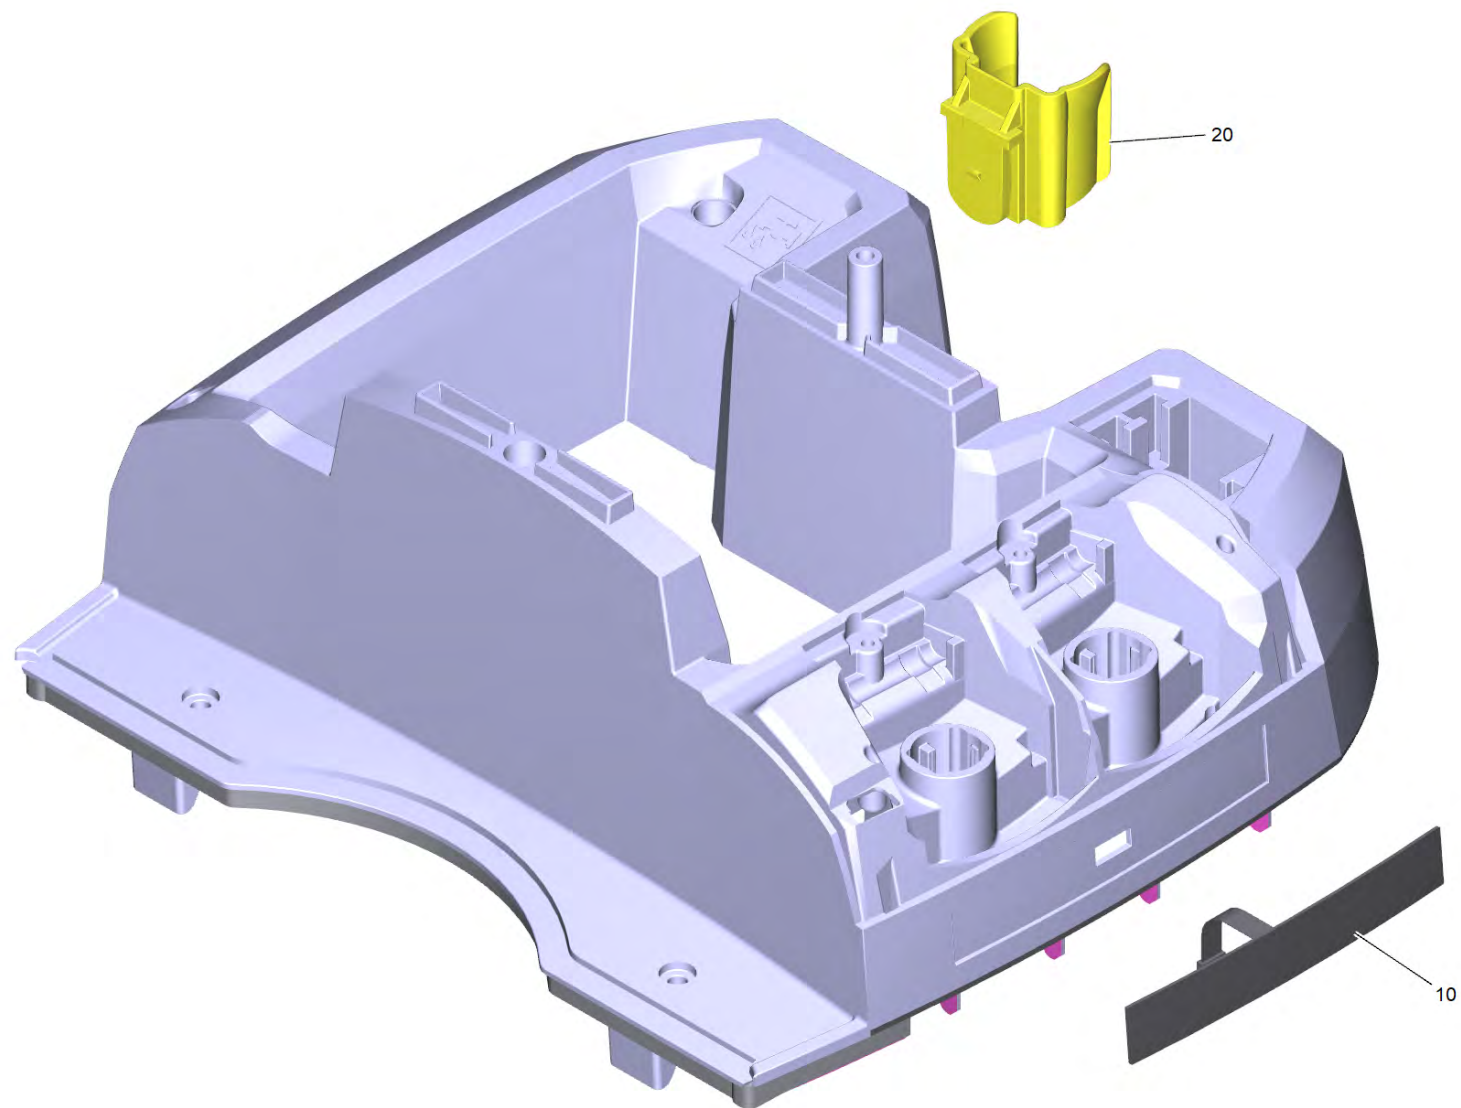

10 Корпус комплектный Puzzi 9/1 (4.069-061.0)

---

POS	Артикульный №	Описание	Количество
10	4.069-065.0	Сетка в сб.	1

---