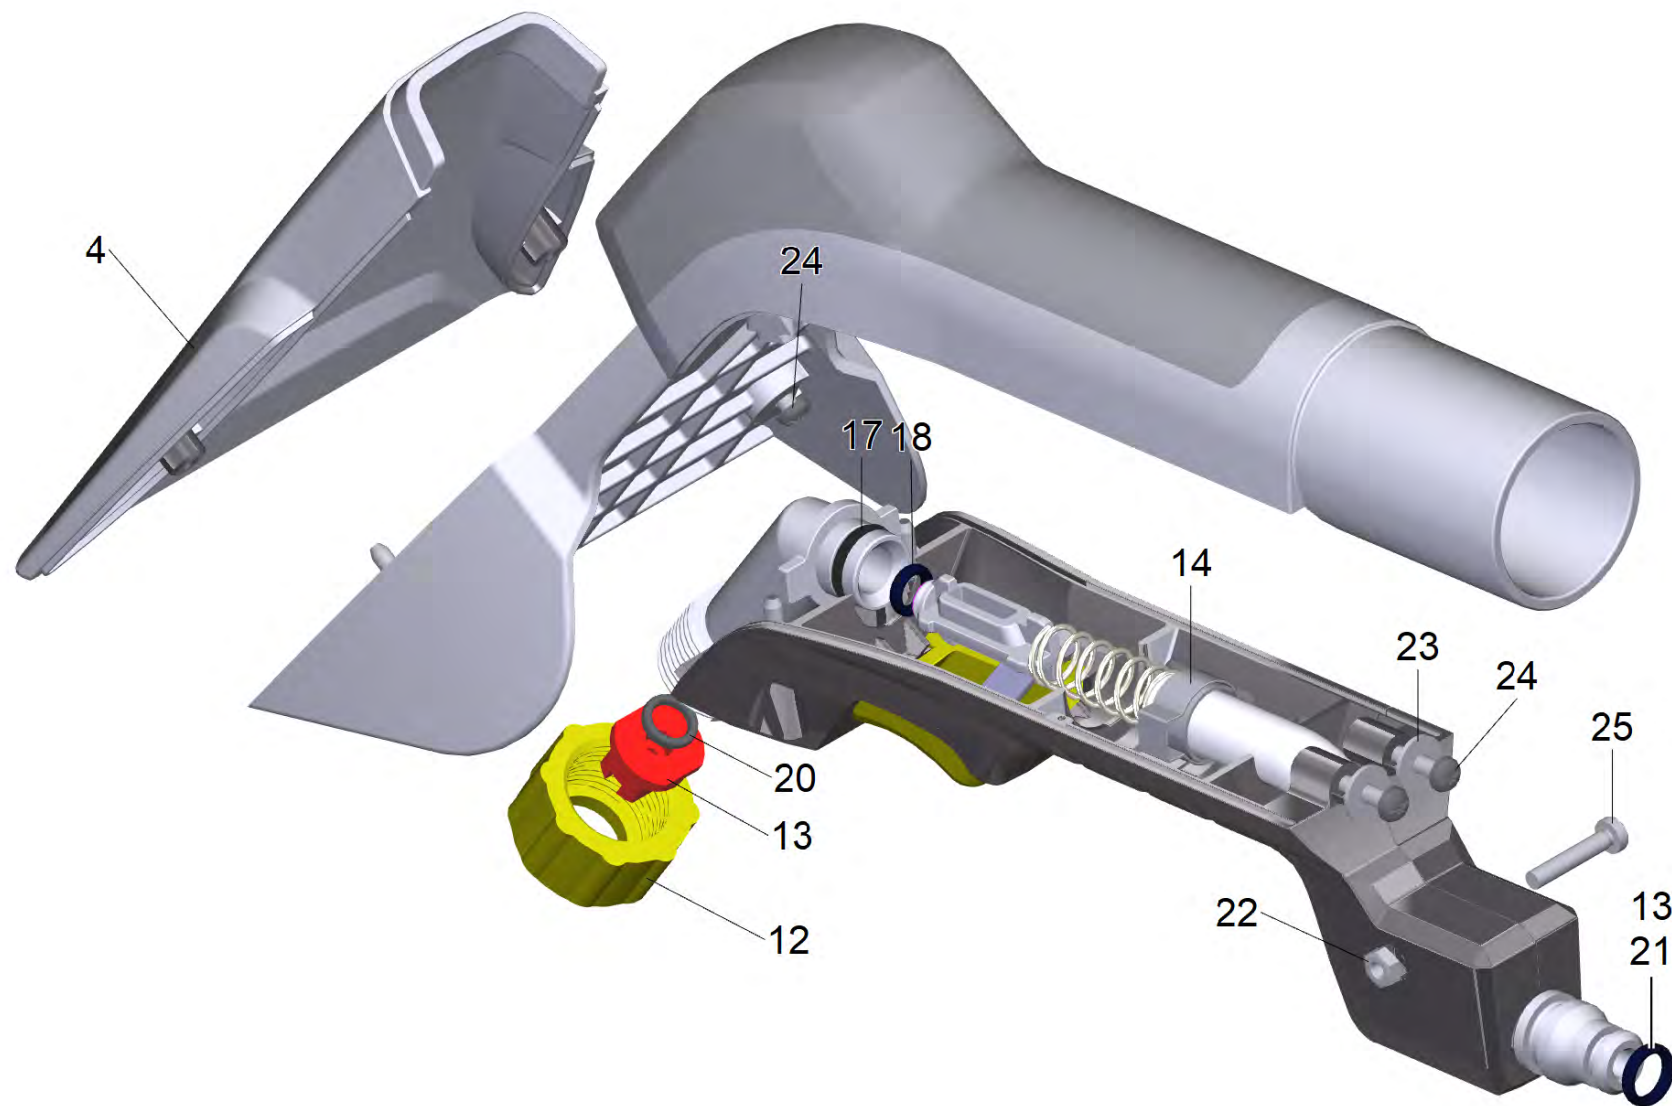

POS	Артикульный №	Описание	Количество
52	2.889-246.0	О-Кольцо набор 6,75X 1,78	1
54	6.362-797.0	Кольцо круглого сечения 9,0 x 2,0	1

130 Всасывающий шланг DN32 (6.394-826.0)

POS	Артикульный №	Описание	Количество
1	4.446-023.0	Соединительный шланг только на замену	2
3	6.906-713.0	Втулка 32	2

1 Соединительный шланг только на замену (4.446-023.0)

POS	Артикульный №	Описание	Количество
2	6.394-827.0	Накидная гайка желтая М 12х1	1

131 Насадка Puzzi в упаковке (4.130-063.0)

POS	Артикульный №	Описание	Количество
4	4.130-147.0	Кожух форсунка только для замены Puzzi	1
12	5.310-043.0	Гайка	1
13	2.884-362.0	Комплект форсунок д/насадки д/обивки 2 ш	1
14	6.389-992.0	Хомут для шланга	2
17	6.362-797.0	Кольцо круглого сечения 9,0 x 2,0	1
18	6.363-606.0	Уплотнительное кольцо 4,7 x 1,9 -NBR70	1
20	6.362-113.0	Кольцо круглого сечения 6,0 x 2,0	1
21	6.362-923.0	Кольцо круглого сечения 6,75 x 1,78	1
22	7.311-063.0	Шестигранная гайка М 3-А2-70 ISO 4032	1
23	7.312-294.0	Шайба 3-А2 ISO 7093-1	2
24	6.303-557.0	Винт 3x12	6
25	7.306-240.0	Винт М 3X 16 А2-70 (In6Rd)	1