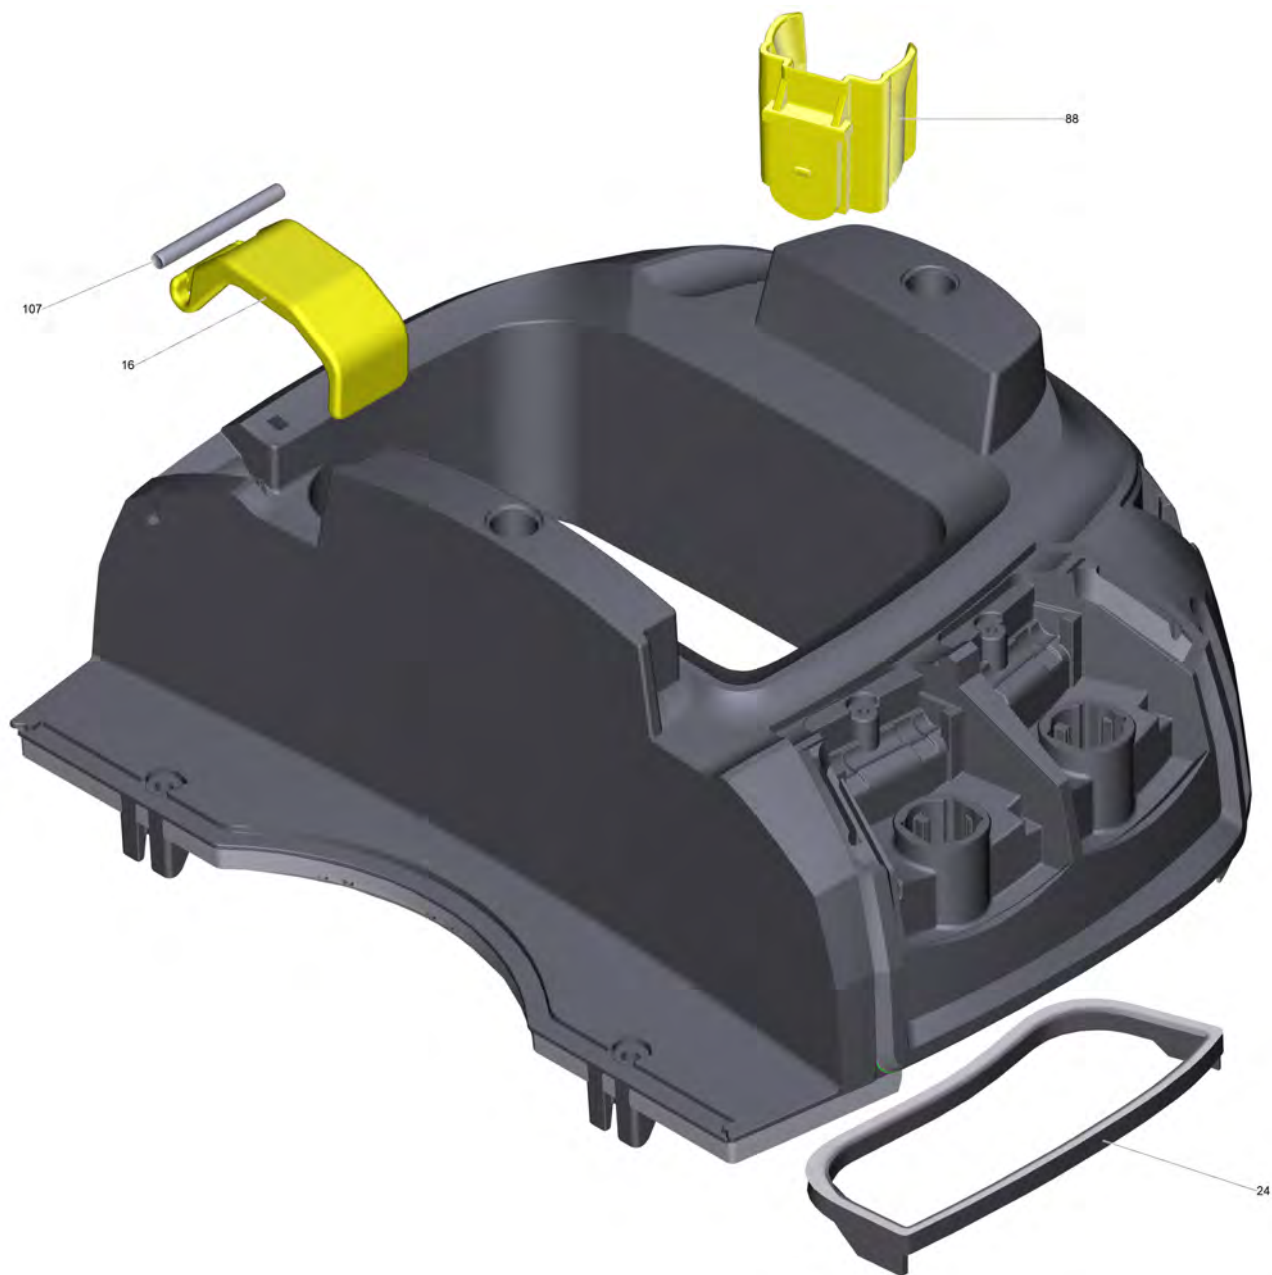

Puzzi 8/1 *EU (1.100-240.0)

POS	Артикульный №	Описание	Количество
75	5.385-512.3	Табличка логотип L Professional	2
81	5.069-246.3	Кожух крышка	1
85	6.414-027.0	Фильтр	1
86	5.443-246.0	Шланговый ниппель	1
87	5.363-108.0	Уплотнительное кольцо	1
88	6.310-004.0	Шестигранная гайка G1/2""	1
90	4.610-105.0	Насос 230V-GOTEC D7,5	1
93	4.409-001.0	Ниппель в сборе	1
95	5.443-437.0	Шланговый ниппель	1
100	5.443-673.0	Шланг DN 6,7	1
101	5.443-669.0	Изоляционный слой	1
102	5.442-002.0	Шланг 95 mm	1
105	6.388-701.0	Хомут для шланга с вкладышем 13,3	1
106	6.389-884.0	Хомут для шланга 11,6	1
110	7.303-111.0	Винт 5x50 -10.9-R2R (K-In6Rd)	6
111	7.303-084.0	Винт 4x25 -10.9-R2R (K-In6Rd)	20
116	7.303-095.0	Винт	2
130	6.394-826.0	Всасывающий шланг DN32	1
131	4.130-063.0	Насадка Puzzi в упаковке	1
900	4.101-150.0	Набор запасных частей корпус штепсельное гнездо 8x	1