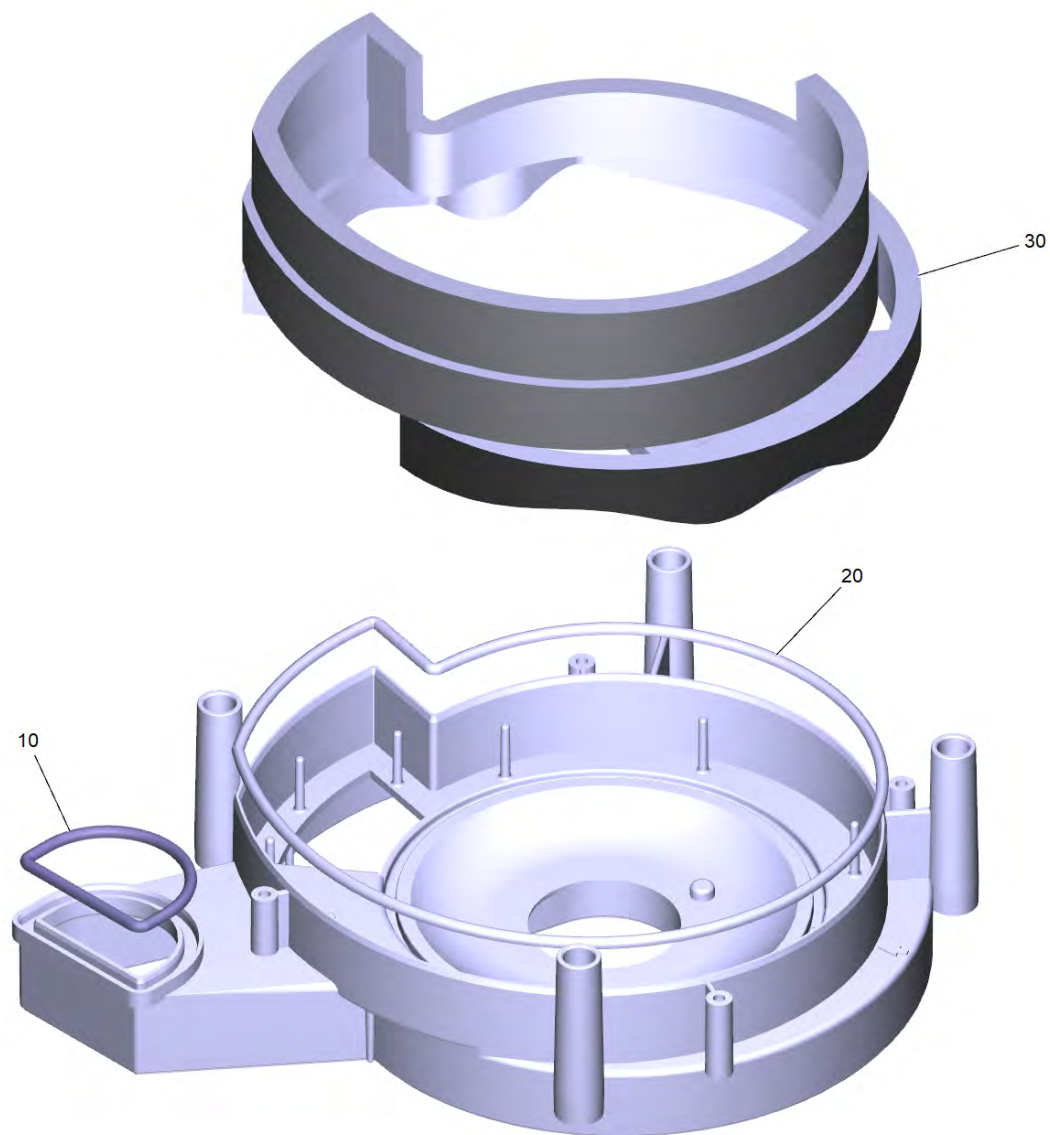

13 Пусковая кнопка (4.324-028.0)

POS	Артикульный №	Описание	Количество
2	5.394-461.0	Защитный элемент	2

16 Крышка (4.064-006.0)

POS	Артикульный №	Описание	Количество
11	5.033-143.0	Отвод	1
12	5.363-681.0	Уплотнительный колпачок	1

35 Рамка в сб. (4.069-066.0)

POS	Артикульный №	Описание	Количество
10	4.363-028.0	Уплотнитель рамы только д/замены	1

37 Воздухопровод в сб. (4.069-067.0)

POS	Артикульный №	Описание	Количество
10	9.439-064.0	Уплотнительный резиновый шнур	1
20	5.363-851.0	Уплотнительный шнур микропористая резина 4x5	1
30	4.069-069.0	Изоляционный набор	1

POS	Артикульный №	Описание	Количество
52	2.889-246.0	О-Кольцо набор 6,75X 1,78	1
54	6.362-797.0	Кольцо круглого сечения 9,0 x 2,0	1

130 Всасывающий шланг DN32 (6.394-826.0)

POS	Артикульный №	Описание	Количество
1	4.446-023.0	Соединительный шланг только на замену	2
3	6.906-713.0	Втулка 32	2