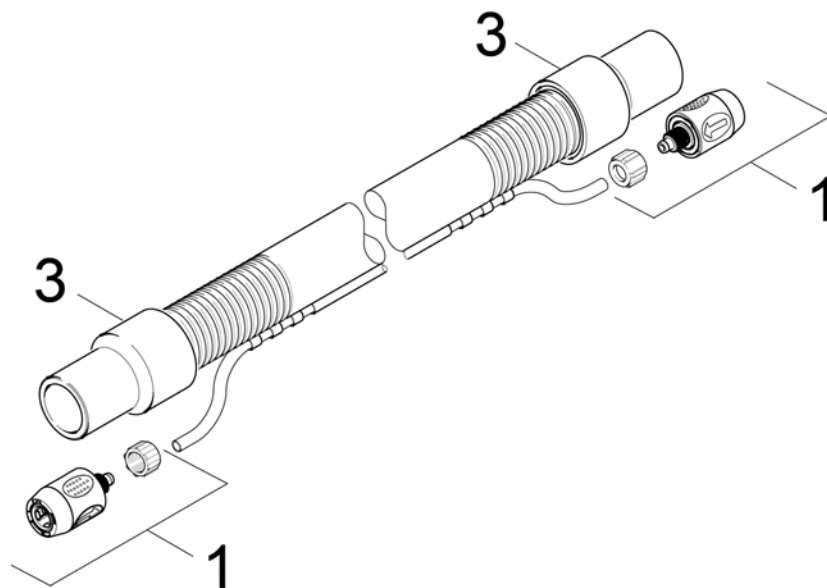

35 Рамка в сб. (4.069-066.0)

POS	Артикульный №	Описание	Количество
10	4.363-028.0	Уплотнитель рамы только д/замены	1

37 Воздухопровод в сб. (4.069-067.0)

POS	Артикульный №	Описание	Количество
10	9.439-064.0	Уплотнительный резиновый шнур	1
20	5.363-851.0	Уплотнительный шнур микропористая резина 4x5	1
30	4.069-069.0	Изоляционный набор	1

90 Насос 230V-GOTEC D7,5 (4.610-105.0)

POS	Артикульный №	Описание	Количество
1	5.443-439.0	Шланговый ниппель	1
2	5.443-663.0	Шланговый ниппель D 7,5	1
3	7.306-236.0	Болт M4x6 -8.8 (In6Rd)	4

93 Ниппель в сборе (4.409-001.0)

POS	Артикульный №	Описание	Количество
52	2.889-246.0	О-Кольцо набор 6,75X 1,78	1
54	6.362-797.0	Кольцо круглого сечения 9,0 x 2,0	1

130 Всасывающий шланг DN32 (6.394-826.0)

POS	Артикульный №	Описание	Количество
1	4.446-023.0	Соединительный шланг только на замену	2
3	6.906-713.0	Втулка 32	2