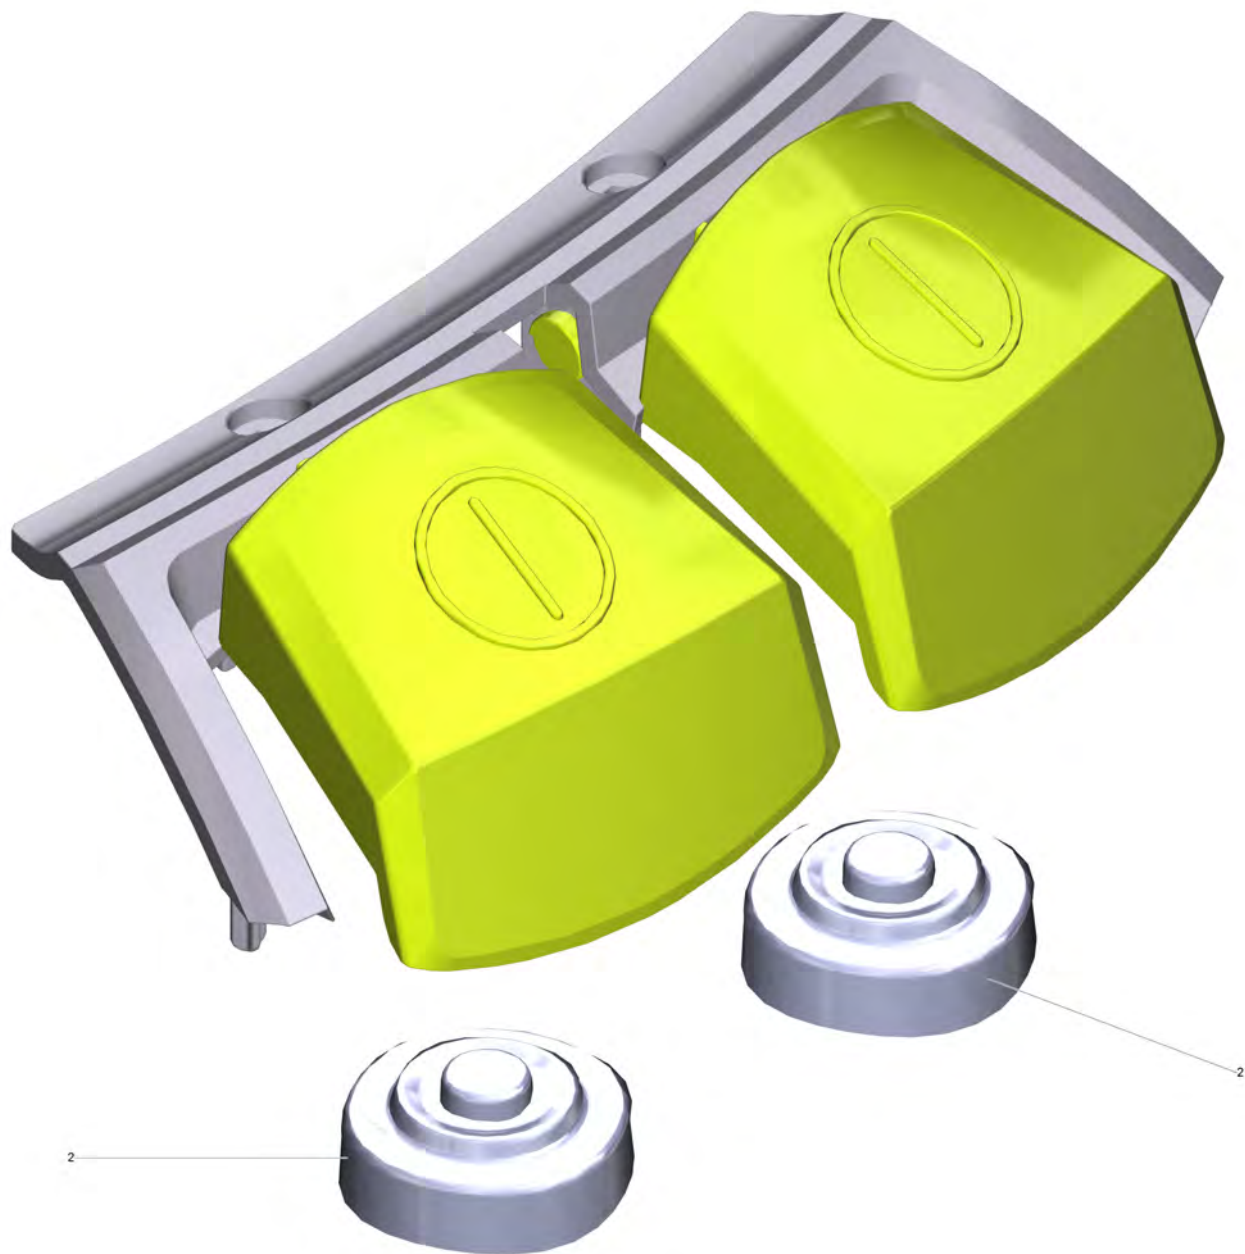

12 Крышка Puzzi 8/1 C (4.069-035.0)

POS	Артикульный №	Описание	Количество
16	5.037-200.0	Крючок жёлтый	1
24	6.368-413.0	Поэзия выключатель	1
88	5.033-990.0	Зажим Puzzi 10/1, Puzzi 10/2	1
107	7.314-040.0	Цилиндрический штифт 5m6x50-A1 ISO 2338	1