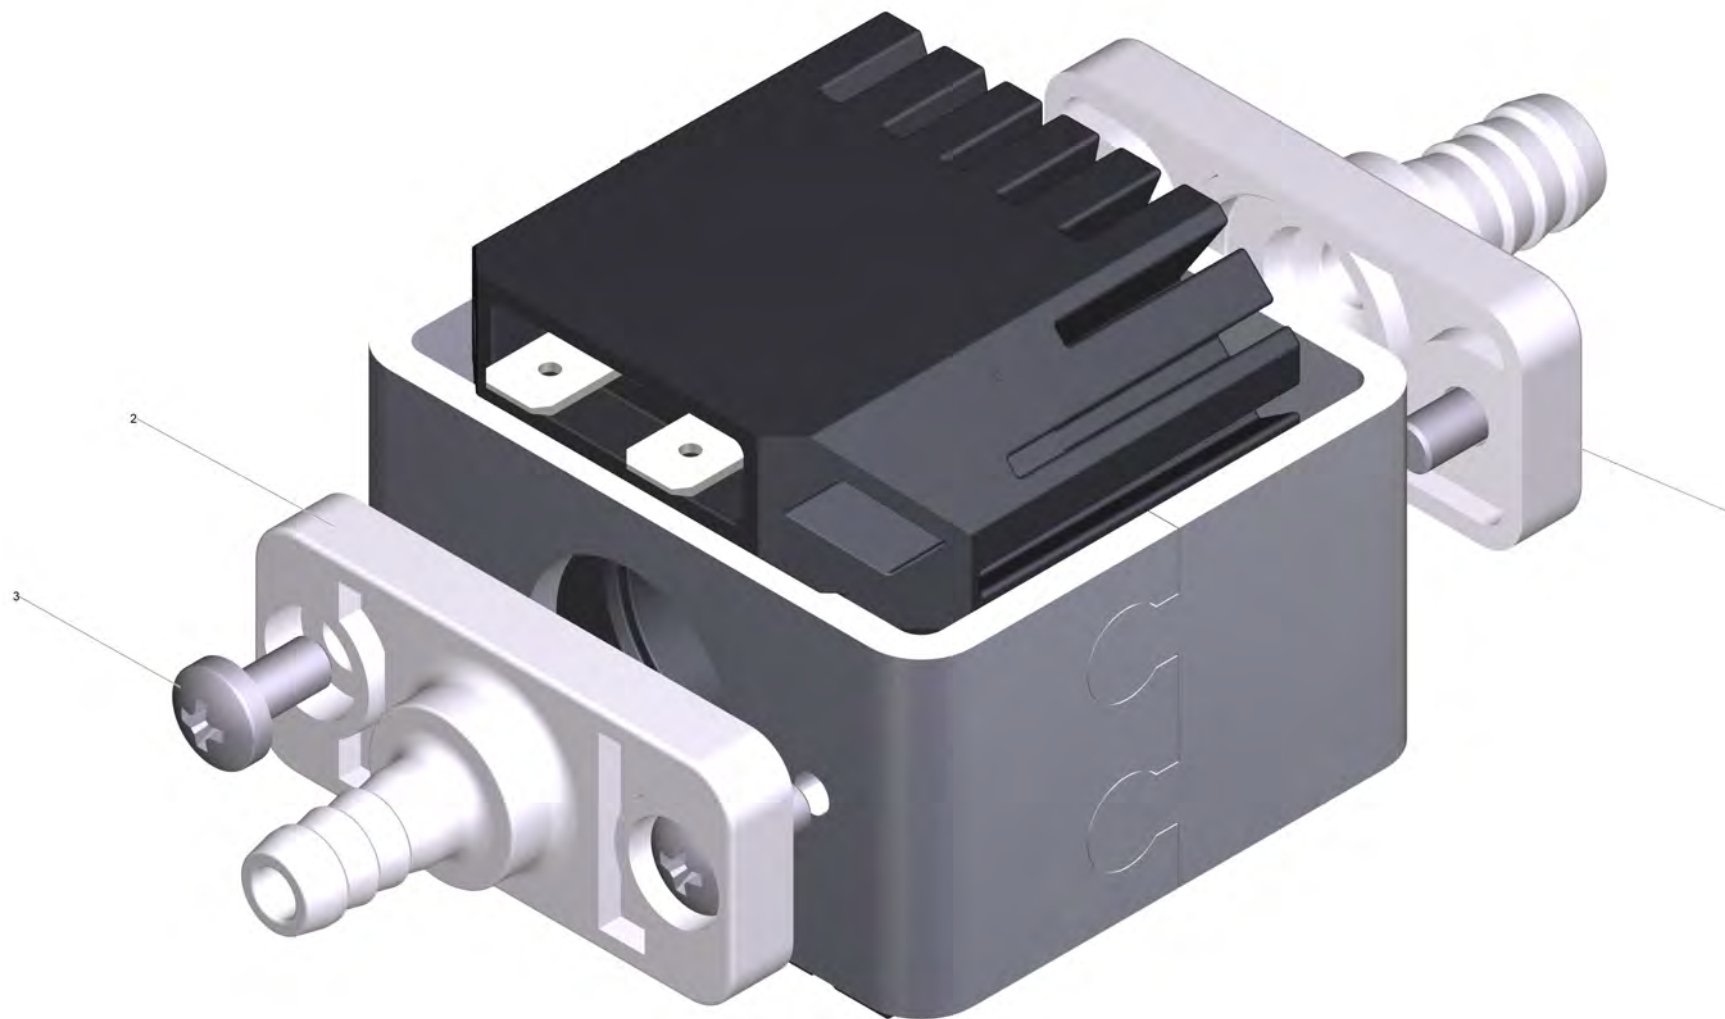

90 Насос 230V-GOTEC D7,5 (4.610-105.0)

POS	Артикульный №	Описание	Количество
1	5.443-439.0	Шланговый ниппель	1
2	5.443-663.0	Шланговый ниппель D 7,5	1
3	7.306-236.0	Болт M4x6 -8.8 (In6Rd)	4