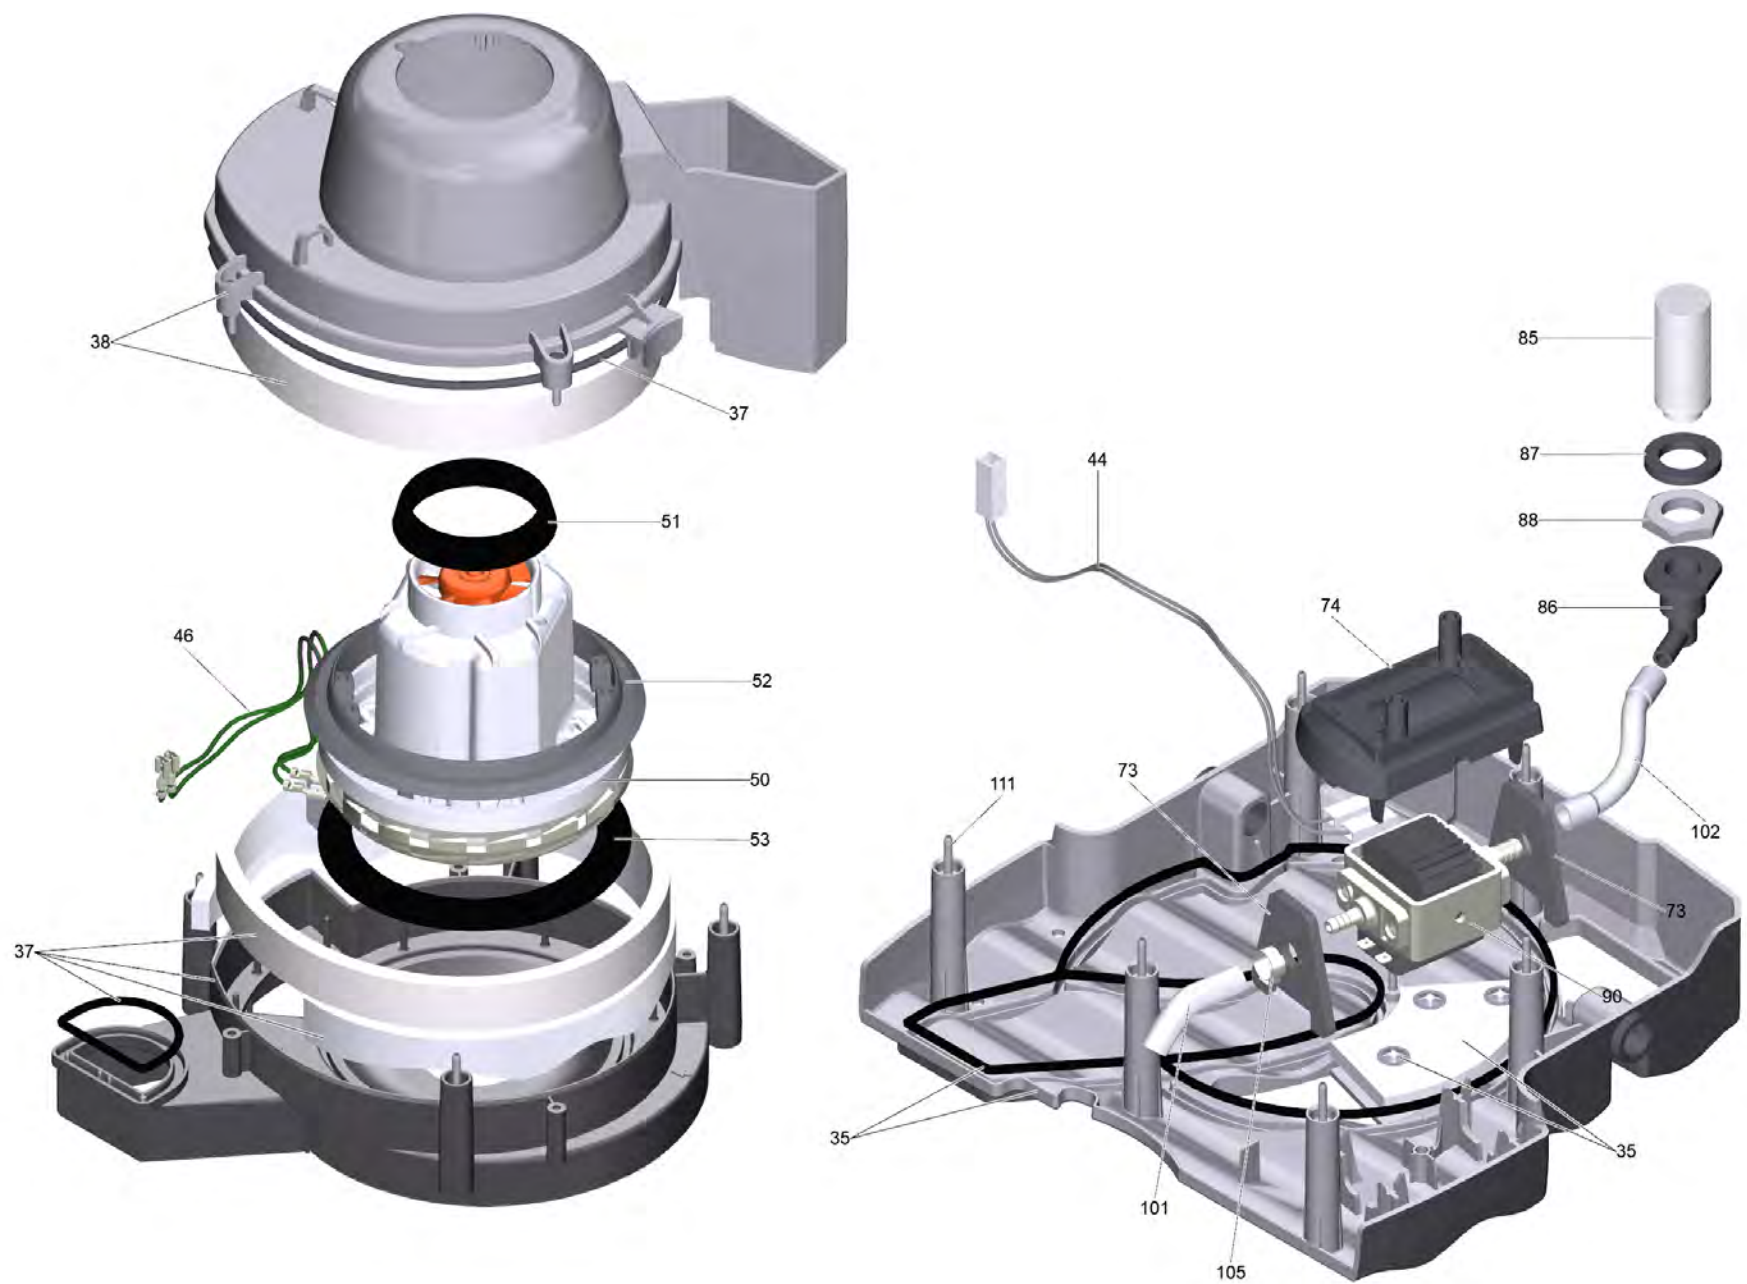

Список запасных частей

(1.100-240.0) Puzzi 8/1 *EU

Содержание

Puzzi 8/1 *EU (1.100-240.0)	3
12 Крышка Puzzi 8/1 C (4.069-035.0)	7
13 Пусковая кнопка (4.324-028.0)	9
16 Крышка (4.064-006.0)	11
35 Рамка в сб. (4.069-066.0)	13
37 Воздухопровод в сб. (4.069-067.0)	15
90 Насос 230V-GOTEC D7,5 (4.610-105.0)	17
93 Ниппель в сборе (4.409-001.0)	19
130 Всасывающий шланг DN32 (6.394-826.0)	21
1 Соединительный шланг только на замену (4.446-023.0)	23
131 Насадка Puzzi в упаковке (4.130-063.0)	24

Puzzi 8/1 *EU (1.100-240.0)

POS	Артикульный №	Описание	Количество
10	4.069-072.0	Корпус комплектный для замены Puzzi 8/1	1
12	4.069-035.0	Крышка Puzzi 8/1 C	1
13	4.324-028.0	Пусковая кнопка	1
15	5.321-853.3	Ручка	1
16	4.064-006.0	Крышка	1
20	4.069-064.0	Емкость комплектный	1
22	6.630-032.0	Выключатель	2
25	4.069-065.0	Сетка в сб.	1
30	6.435-707.0	Поворотный ролик	2
31	5.515-023.0	Колесо D120	2
32	5.317-789.0	Винт	2
34	5.363-397.0	Уплотнительное кольцо	2
35	4.069-066.0	Рамка в сб.	1
37	4.069-067.0	Воздухопровод в сб.	1
38	4.069-068.0	Кожух мотор в сб.	1
44	6.651-768.0	Кабель насос электроника	1
45	6.647-762.0	Изолирующий корпус	1
46	6.651-892.0	Кабель турбина Puzzi 8/1	2
47	4.839-382.3	Электрические небольшие детали Puzzi 8/1 C	1
48	6.647-263.3	Сетевой шнур 7,5m PVC *EU	1
49	5.034-505.0	Бугель кабеля	1
50	6.490-245.0	Всасывающая турбина 230V	1
51	5.363-735.0	Уплотнитель всасывающей турбины	1
52	5.363-845.0	Уплотнение всасывающей турбины	1
53	5.363-256.0	Прокладка под	1
58	5.033-928.0	Штекер RAL 1018	1
62	6.343-145.0	Стопорная шайба 5	1
66	5.363-848.0	Уплотнительный шнур микропористая резина D3, 570mm	1
67	5.363-719.0	Поэзия	1
68	5.363-849.0	Уплотнительный шнур микропористая резина D3	1
71	4.682-103.0	Электронная плата	1
73	4.610-106.0	Подшипник для замены	2
74	5.031-620.0	Держатель насос	1