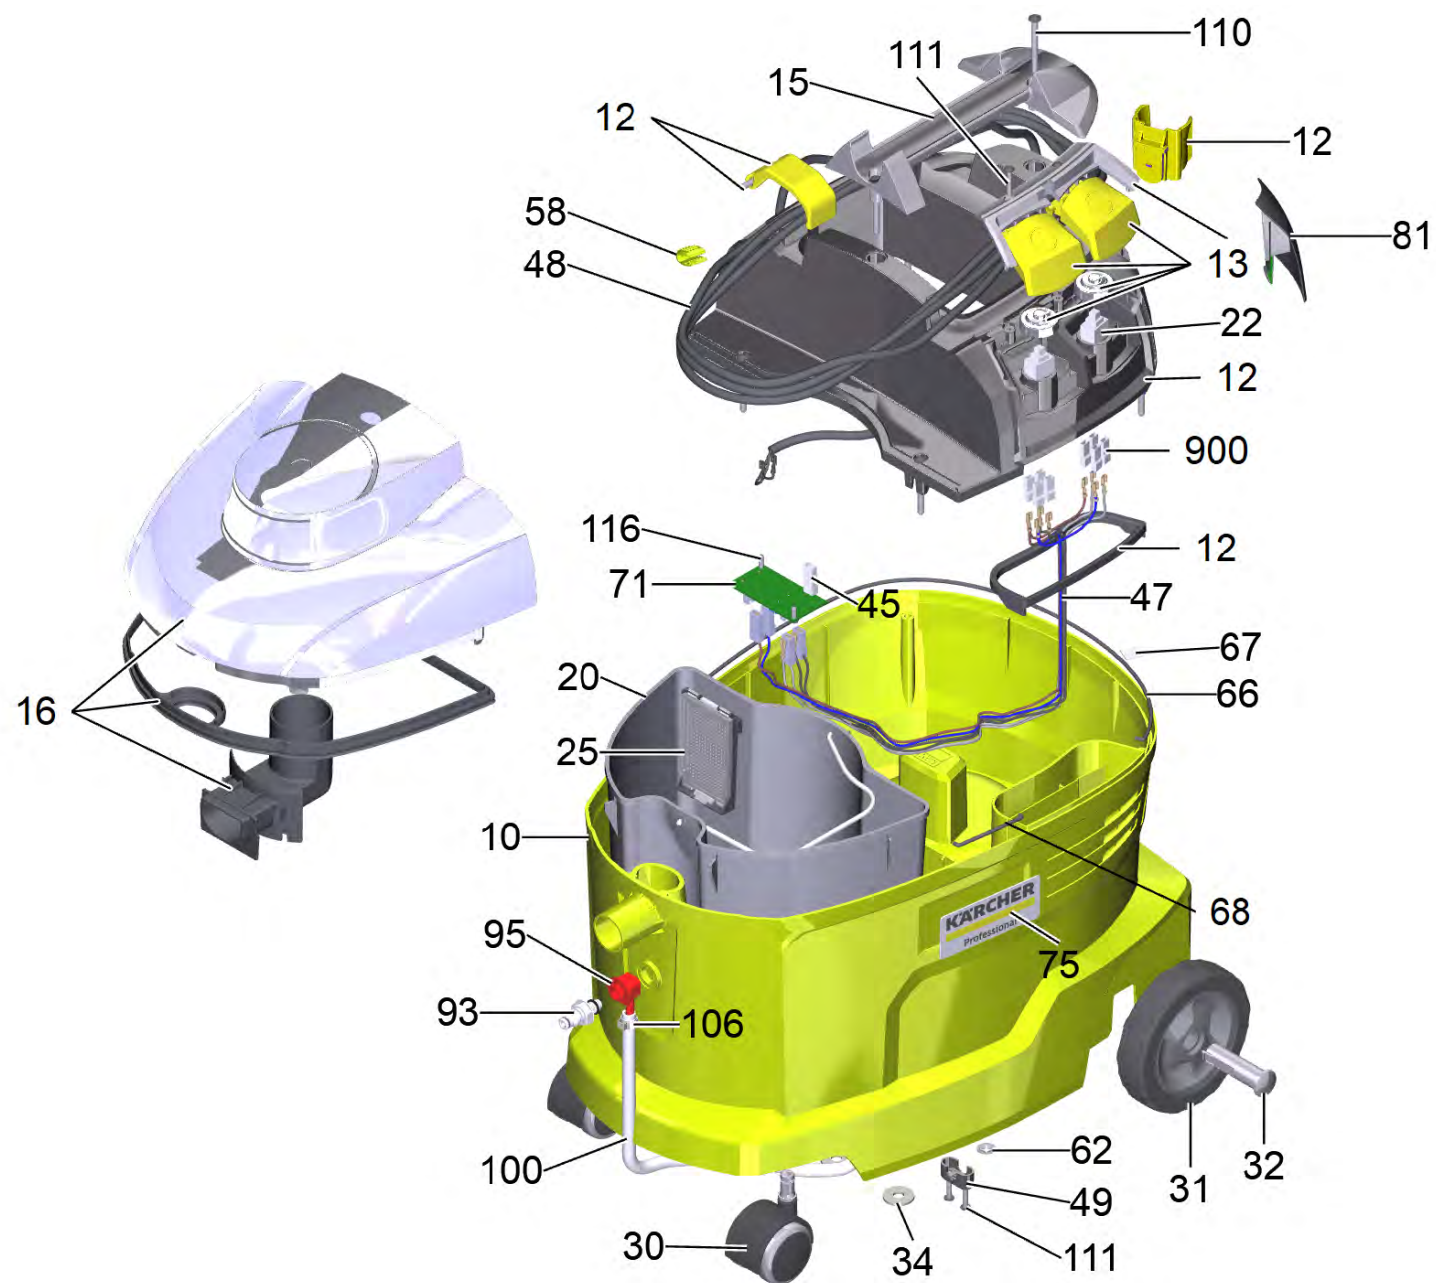

Список запасных частей

(1.100-240.0) Puzzi 8/1 *EU

Содержание

Puzzi 8/1 *EU (1.100-240.0)	3
12 Крышка Puzzi 8/1 C (4.069-035.0)	7
13 Пусковая кнопка (4.324-028.0)	9
16 Крышка (4.064-006.0)	11
35 Рамка в сб. (4.069-066.0)	13
37 Воздухопровод в сб. (4.069-067.0)	15
90 Насос 230V-GOTEC D7,5 (4.610-105.0)	17
93 Ниппель в сборе (4.409-001.0)	19
130 Всасывающий шланг DN32 (6.394-826.0)	21
1 Соединительный шланг только на замену (4.446-023.0)	23
131 Насадка Puzzi в упаковке (4.130-063.0)	24

Puzzi 8/1 *EU (1.100-240.0)

POS	Артикульный №	Описание	Количество
10	4.069-072.0	Корпус комплектный для замены Puzzi 8/1	1
12	4.069-035.0	Крышка Puzzi 8/1 C	1
13	4.324-028.0	Пусковая кнопка	1
15	5.321-853.3	Ручка	1
16	4.064-006.0	Крышка	1
20	4.069-064.0	Емкость комплектный	1
22	6.630-032.0	Выключатель	2
25	4.069-065.0	Сетка в сб.	1
30	6.435-707.0	Поворотный ролик	2
31	5.515-023.0	Колесо D120	2
32	5.317-789.0	Винт	2
34	5.363-397.0	Уплотнительное кольцо	2
35	4.069-066.0	Рамка в сб.	1
37	4.069-067.0	Воздухопровод в сб.	1
38	4.069-068.0	Кожух мотор в сб.	1
44	6.651-768.0	Кабель насос электроника	1
45	6.647-762.0	Изолирующий корпус	1
46	6.651-892.0	Кабель турбина Puzzi 8/1	2
47	4.839-382.3	Электрические небольшие детали Puzzi 8/1 C	1
48	6.647-263.3	Сетевой шнур 7,5m PVC *EU	1
49	5.034-505.0	Бугель кабеля	1
50	6.490-245.0	Всасывающая турбина 230V	1
51	5.363-735.0	Уплотнитель всасывающей турбины	1
52	5.363-845.0	Уплотнение всасывающей турбины	1
53	5.363-256.0	Прокладка под	1
58	5.033-928.0	Штекер RAL 1018	1
62	6.343-145.0	Стопорная шайба 5	1
66	5.363-848.0	Уплотнительный шнур микропористая резина D3, 570mm	1
67	5.363-719.0	Поэзия	1
68	5.363-849.0	Уплотнительный шнур микропористая резина D3	1
71	4.682-103.0	Электронная плата	1
73	4.610-106.0	Подшипник для замены	2
74	5.031-620.0	Держатель насос	1