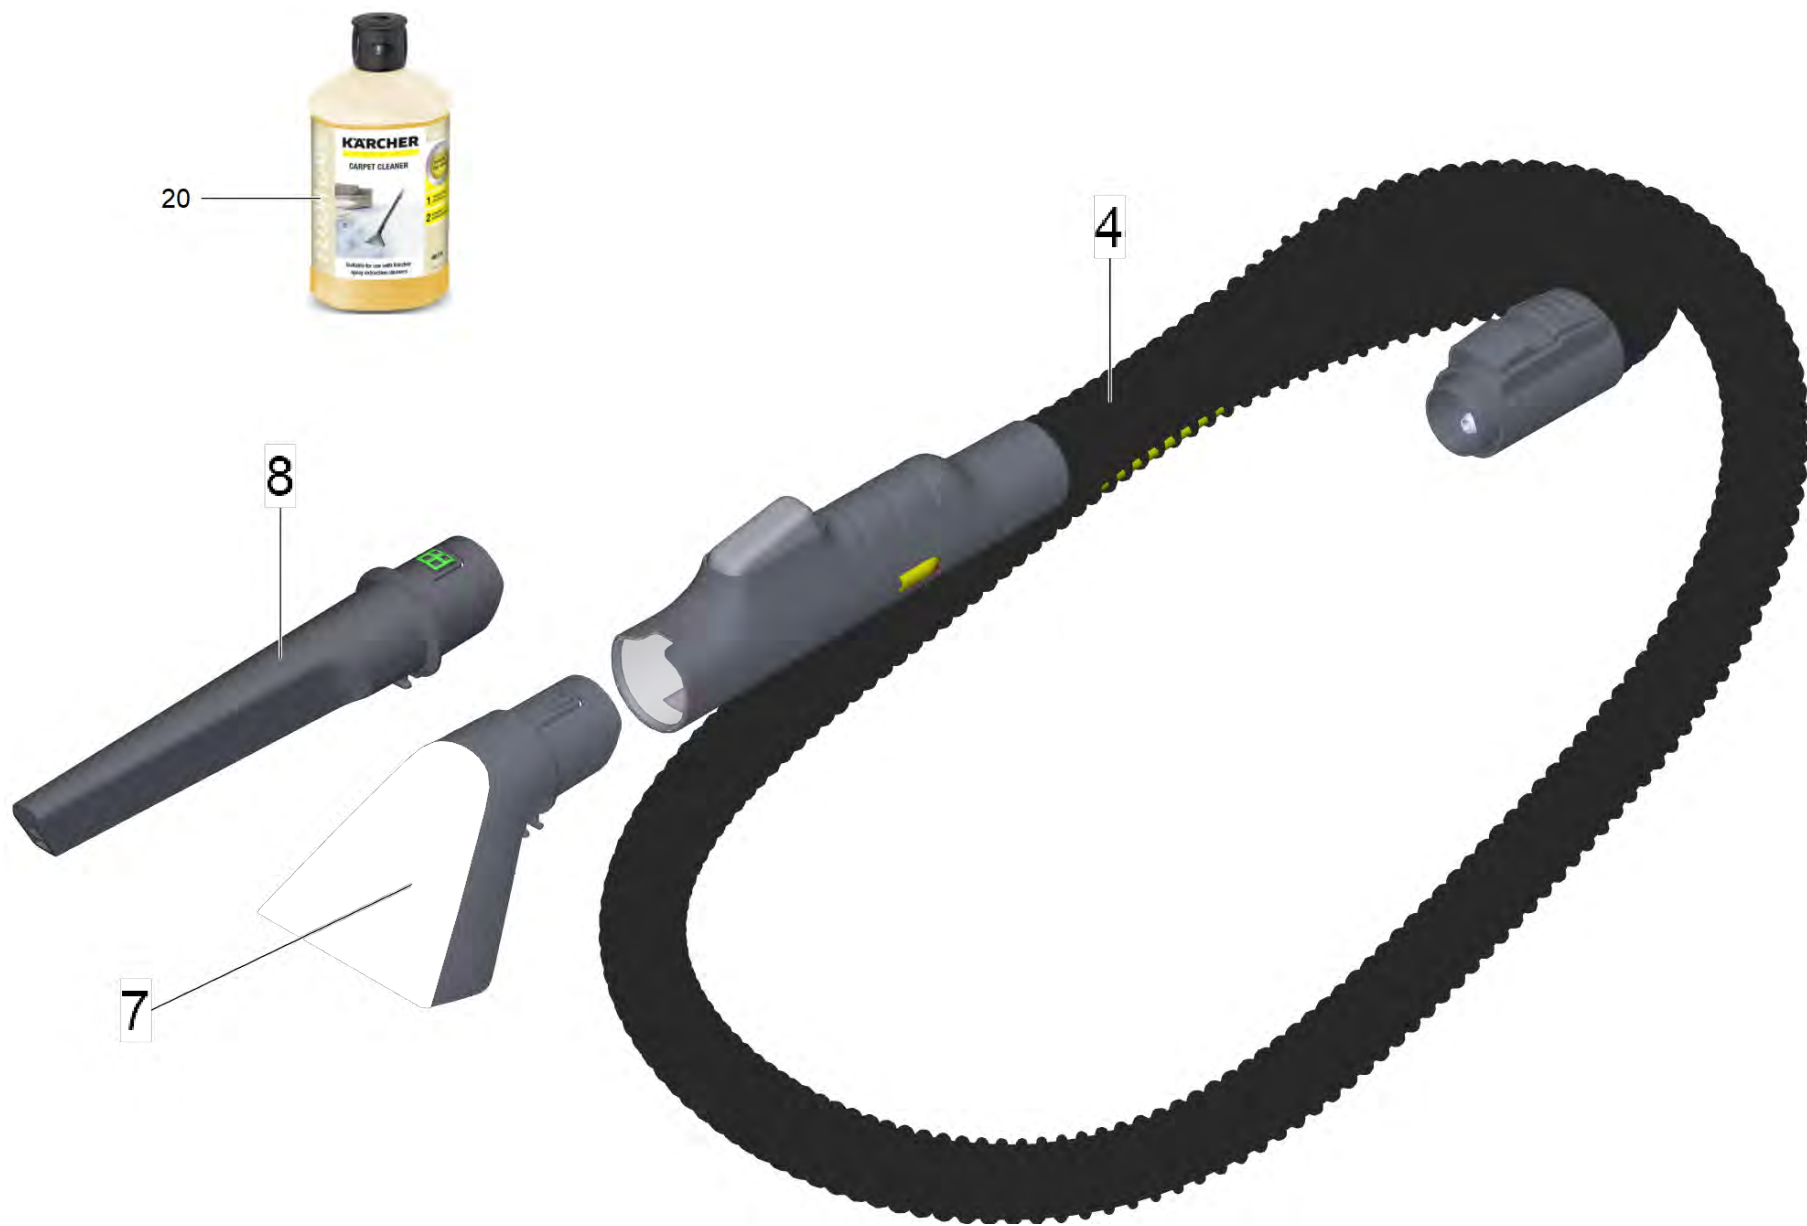

Список запасных частей

(1.081-500.0) SE 3-18 Compact *INT

Содержание

SE 3-18 Compact *INT (1.081-500.0)	3
4 Всасывающий шланг в сб. для замены (4.440-150.3)	6
7 Форсунка для мягкой набивки в сб. для замены (4.081-013.3)	8
100 Мотор насос Unit	10
3 Набор насос регулятор давления (4.081-019.0)	12
150 Резервуар грязной воды в сб.	14
160 Бак для чистой воды в сб.	16
170 Ниппель бак для чистой воды в сб. (4.081-008.3)	18

4 Всасывающий шланг в сб. для замены (4.440-150.3)

POS	Артикульный №	Описание	Количество
6	6.363-574.0	Уплотнит. кольцо 6 x 1,2 - 80 NBR	2
10	4.081-010.3	Клапан в сб. для замены	1

7 Форсунка для мягкой набивки в сб. для замены (4.081-013.3)

170 Ниппель бак для чистой воды в сб. (4.081-008.3)

POS	Артикульный №	Описание	Количество
2	6.362-690.0	Кольцо круглого сечения 7,0 x 2,0	1