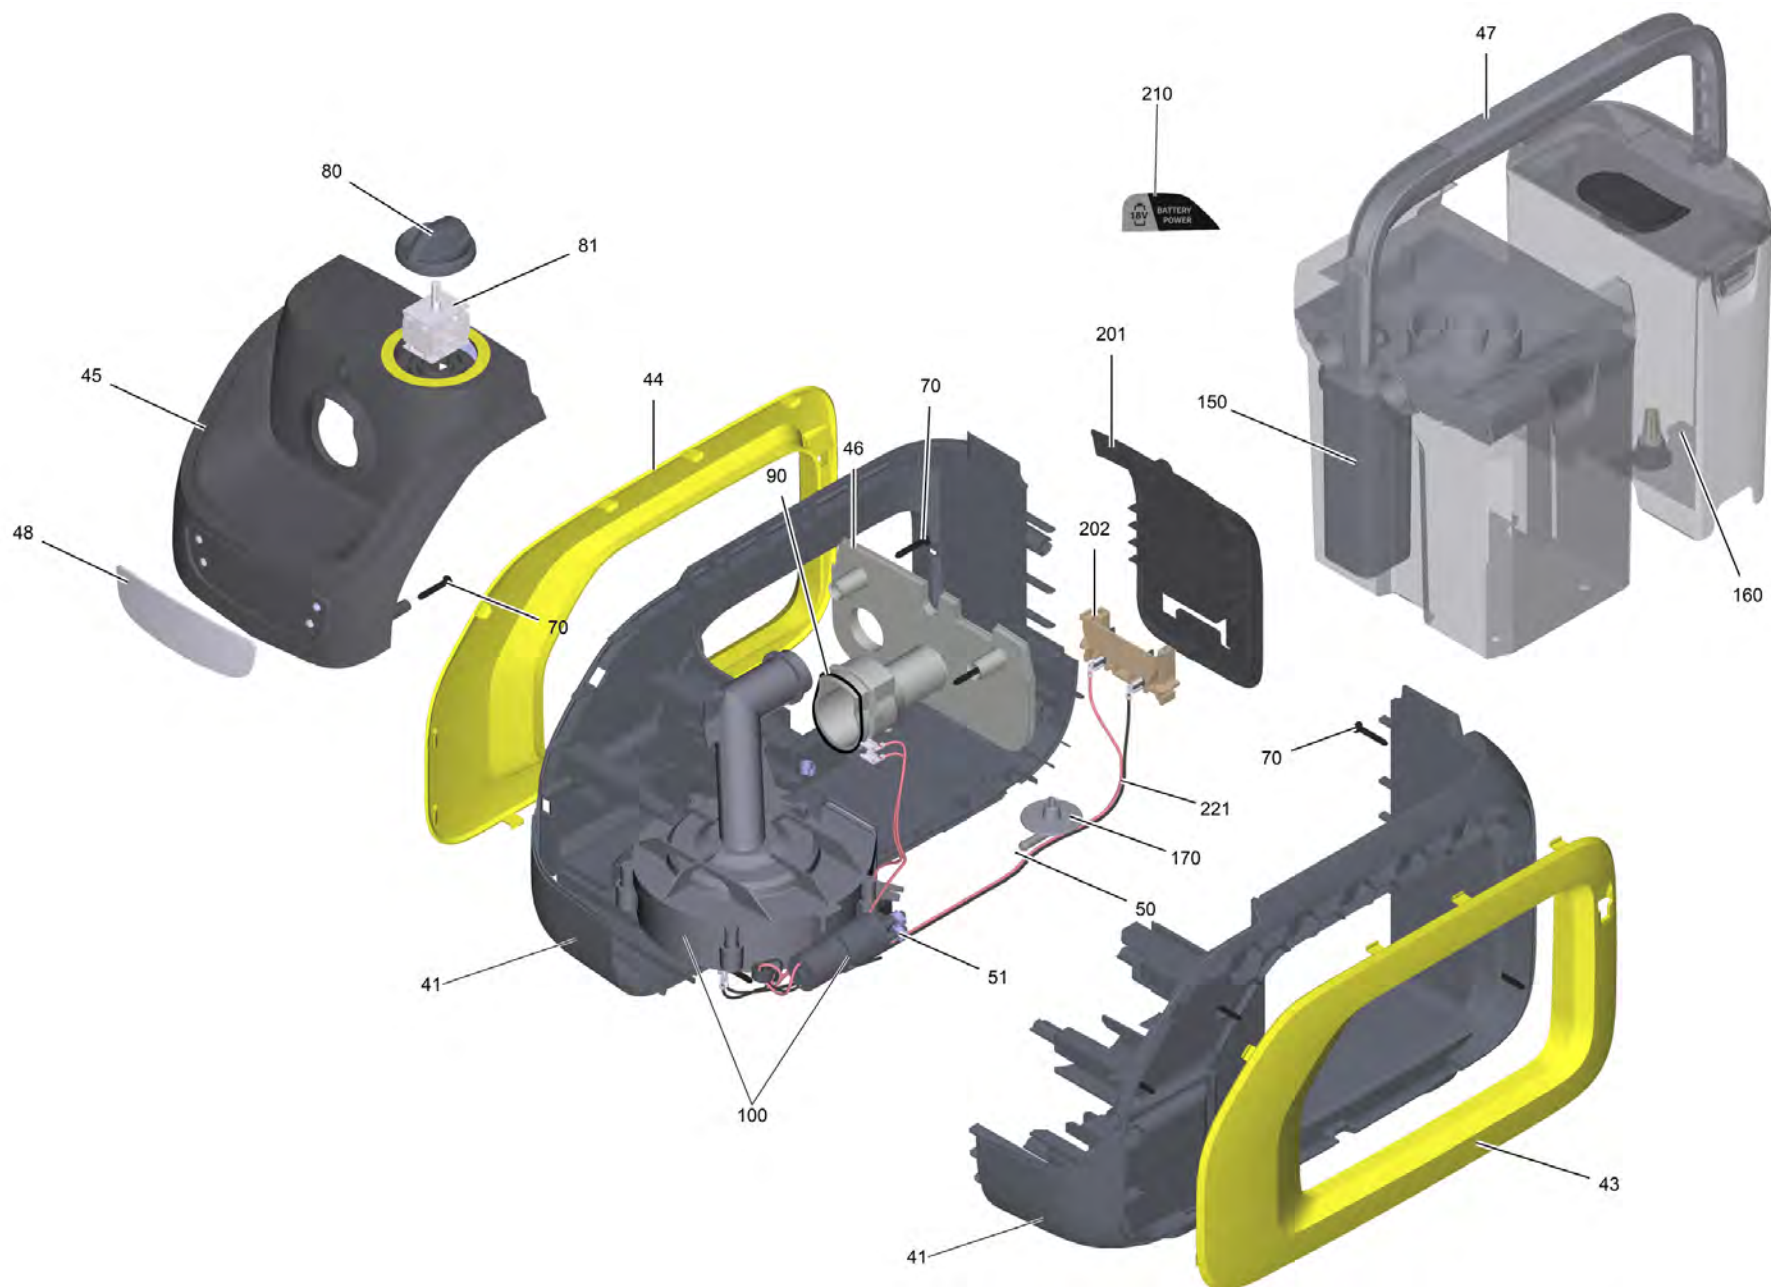

Список запасных частей

(1.081-500.0) SE 3-18 Compact *INT

Содержание

SE 3-18 Compact *INT (1.081-500.0)	3
4 Всасывающий шланг в сб. для замены (4.440-150.3)	6
7 Форсунка для мягкой набивки в сб. для замены (4.081-013.3)	8
100 Мотор насос Unit	10
3 Набор насос регулятор давления (4.081-019.0)	12
150 Резервуар грязной воды в сб.	14
160 Бак для чистой воды в сб.	16
170 Ниппель бак для чистой воды в сб. (4.081-008.3)	18

SE 3-18 Compact *INT (1.081-500.0)

POS	Артикульный №	Описание	Количество
4	4.440-150.3	Всасывающий шланг в сб. для замены	1
7	4.081-013.3	Форсунка для мягкой набивки в сб. для замены	1
8	5.081-054.3	Насадка для щелей для замены	1
20	6.295-771.0	RM 519 (1л)Средство для чист. ковров Зв1	1
41	4.081-018.0	Корпус набор для замены	1
43	5.081-014.3	Кожух корпус слева	1
44	5.081-015.3	Кожух корпус справа	1
45	5.081-057.3	Корпус впереди набивной	1
46	5.081-019.3	Соединительная пластина для замены	1
47	5.081-017.3	Опора для замены	1
48	5.081-058.3	Табличка с логотипом для замены SE Battery	1
50	6.388-216.0	Шланг DN 5	0,51
51	6.390-257.0	Хомут для шланга	3
70	7.303-084.0	Винт 4x25 -10.9-R2R (K-In6Rd)	10
80	5.628-014.3	Вращающаяся ручка чёрный для замены	1
81	6.630-984.3	Поворотный переключатель для замены Marquardt (on/off)	1
90	6.362-216.0	Кольцо круглого сечения 40,0 x 2, 0	1
100		Мотор насос Unit	1
150		Резервуар грязной воды в сб.	1
160		Бак для чистой воды в сб.	1
170	4.081-008.3	Ниппель бак для чистой воды в сб.	1
201	5.081-043.3	Зажим аккумулятор для замены 18 V	1
202	5.445-188.3	Контактный элемент постоянный для замены 18V 2 Pins	1
210	5.444-223.0	Этикетка Battery Power 18V (SE) L	1
221	4.624-528.3	Кабель в сб. с ferrite ring	1

4 Всасывающий шланг в сб. для замены (4.440-150.3)

POS	Артикульный №	Описание	Количество
6	6.363-574.0	Уплотнит. кольцо 6 x 1,2 - 80 NBR	2
10	4.081-010.3	Клапан в сб. для замены	1

7 Форсунка для мягкой набивки в сб. для замены (4.081-013.3)