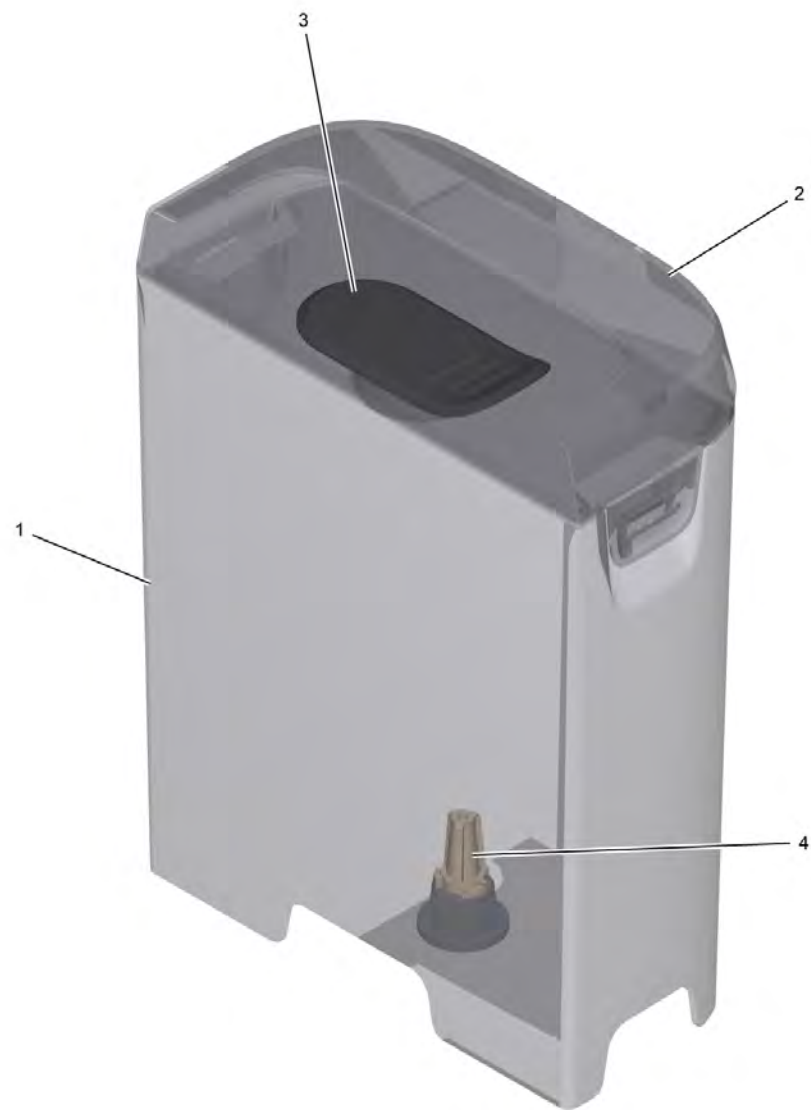

160 Бак для чистой воды в сб.

POS	Артикульный №	Описание	Количество
1	5.081-059.3	Бак для чистой воды набивной для замены	1
2	5.081-039.3	Крышка бак для чистой воды для замены	1
3	5.081-056.3	Колпак бак для чистой воды для замены	1
4	4.081-020.0	Набор клапан бак для чистой воды	1