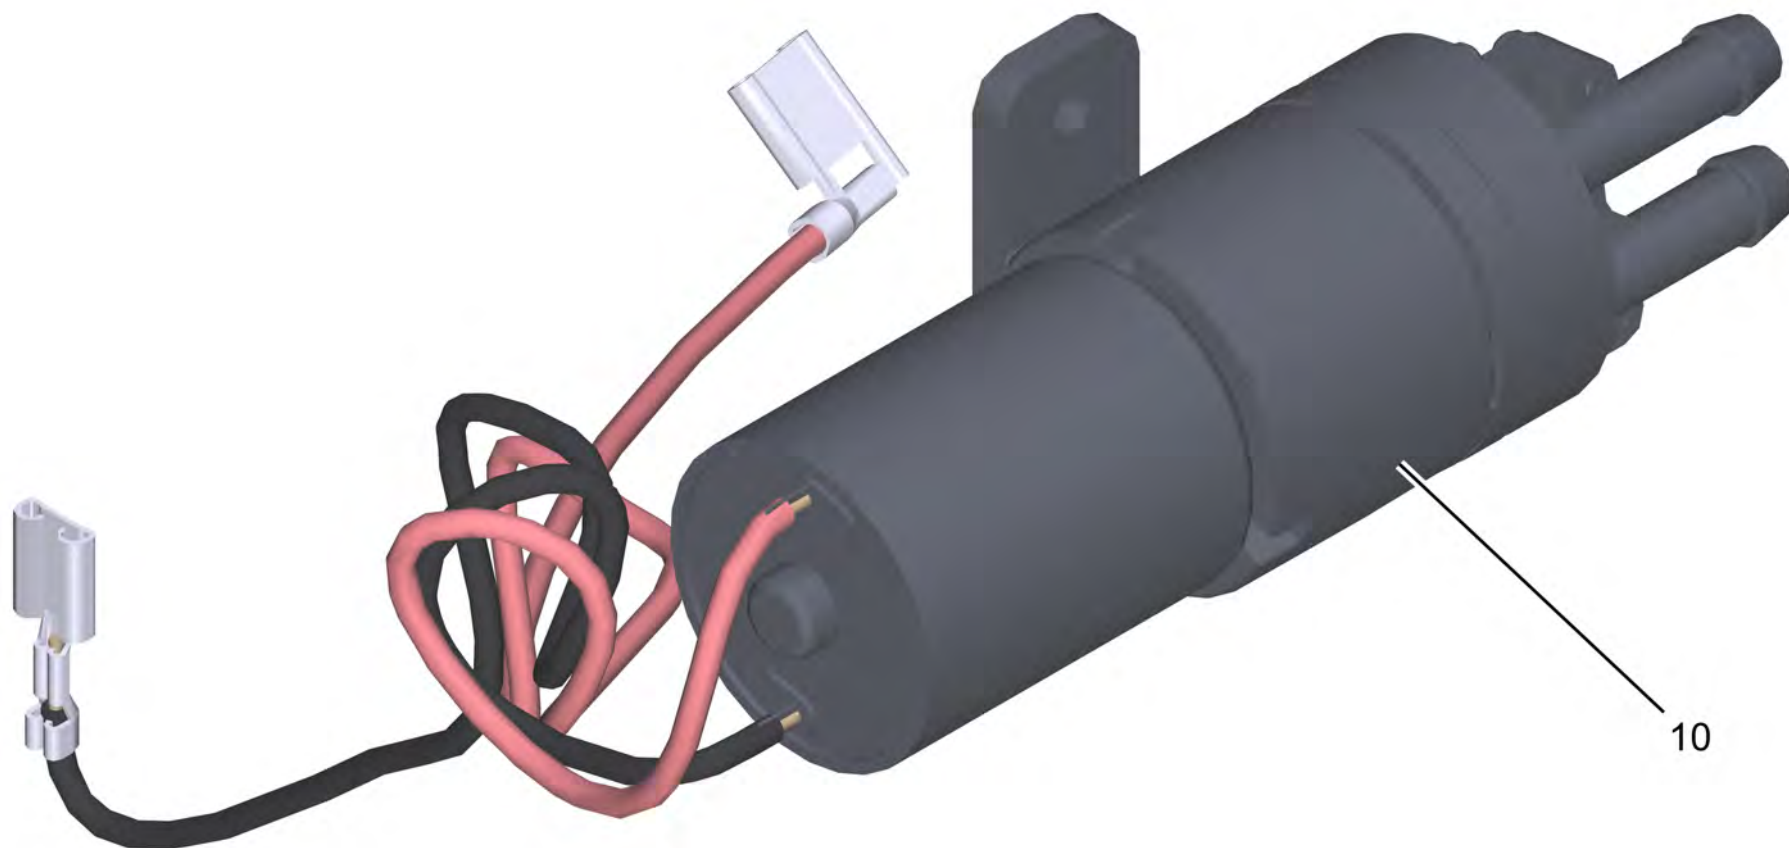

Список запасных частей

(1.081-500.0) SE 3-18 Compact *INT

Содержание

SE 3-18 Compact *INT (1.081-500.0)	3
4 Всасывающий шланг в сб. для замены (4.440-150.3)	6
7 Форсунка для мягкой набивки в сб. для замены (4.081-013.3)	8
100 Мотор насос Unit	10
3 Набор насос регулятор давления (4.081-019.0)	12
150 Резервуар грязной воды в сб.	14
160 Бак для чистой воды в сб.	16
170 Ниппель бак для чистой воды в сб. (4.081-008.3)	18

4 Всасывающий шланг в сб. для замены (4.440-150.3)

POS	Артикульный №	Описание	Количество
6	6.363-574.0	Уплотнит. кольцо 6 x 1,2 - 80 NBR	2
10	4.081-010.3	Клапан в сб. для замены	1

7 Форсунка для мягкой набивки в сб. для замены (4.081-013.3)

POS	Артикульный №	Описание	Количество
2	5.081-053.0	Крышка форсунка для мягкой набивки	1
3	4.081-015.0	Набор форсунка для замены	1

100 Мотор насос Unit

POS	Артикульный №	Описание	Количество
1	4.081-016.0	Мотор корпус набор	1
3	4.081-019.0	Набор насос регулятор давления	1
4	4.081-017.0	Двигатель воздуходувки для замены 18V CDS	1
8	7.303-084.0	Винт 4x25 -10.9-R2R (K-In6Rd)	5
12	6.651-867.0	Кабель красный 70mm	1
14	6.390-257.0	Хомут для шланга	2
15	6.346-003.0	Ферритовое кольцо (14x8x10)	1

170 Ниппель бак для чистой воды в сб. (4.081-008.3)

POS	Артикульный №	Описание	Количество
2	6.362-690.0	Кольцо круглого сечения 7,0 x 2,0	1