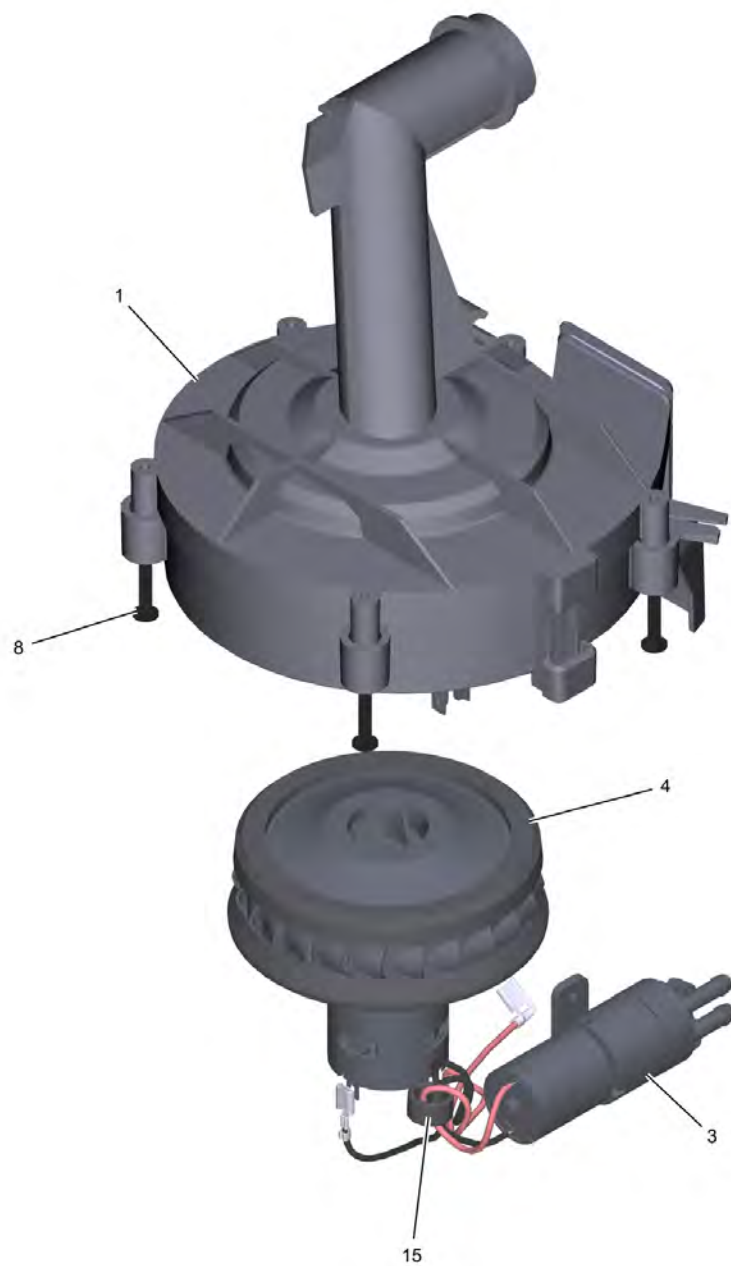

7 Форсунка для мягкой набивки в сб. для замены (4.081-013.3)

POS	Артикульный №	Описание	Количество
2	5.081-053.0	Крышка форсунка для мягкой набивки	1
3	4.081-015.0	Набор форсунка для замены	1