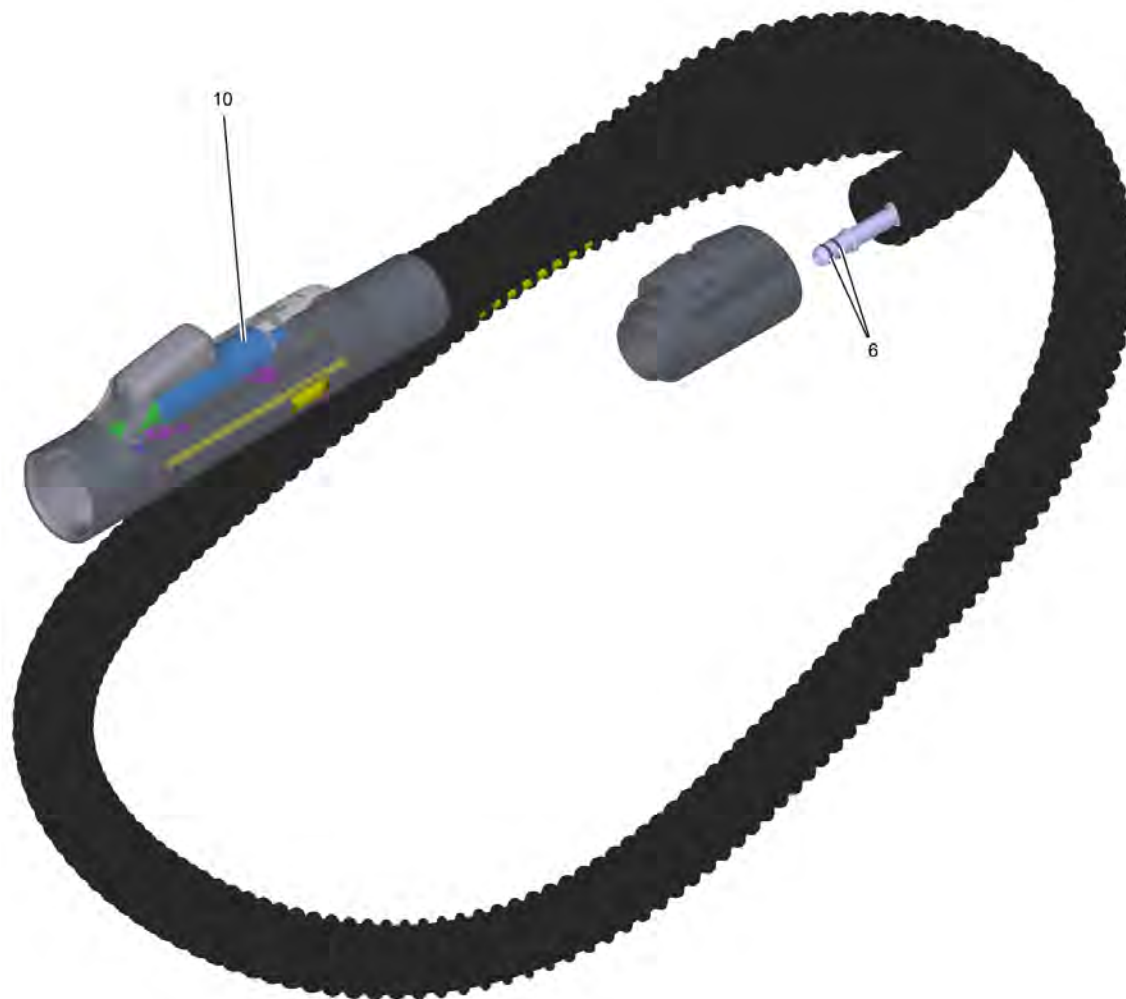

Список запасных частей

(1.081-500.0) SE 3-18 Compact *INT

Содержание

SE 3-18 Compact *INT (1.081-500.0)	3
4 Всасывающий шланг в сб. для замены (4.440-150.3)	6
7 Форсунка для мягкой набивки в сб. для замены (4.081-013.3)	8
100 Мотор насос Unit	10
3 Набор насос регулятор давления (4.081-019.0)	12
150 Резервуар грязной воды в сб.	14
160 Бак для чистой воды в сб.	16
170 Ниппель бак для чистой воды в сб. (4.081-008.3)	18

SE 3-18 Compact *INT (1.081-500.0)

POS	Артикульный №	Описание	Количество
4	4.440-150.3	Всасывающий шланг в сб. для замены	1
7	4.081-013.3	Форсунка для мягкой набивки в сб. для замены	1
8	5.081-054.3	Насадка для щелей для замены	1
20	6.295-771.0	RM 519 (1л)Средство для чист. ковров Зв1	1
41	4.081-018.0	Корпус набор для замены	1
43	5.081-014.3	Кожух корпус слева	1
44	5.081-015.3	Кожух корпус справа	1
45	5.081-057.3	Корпус впереди набивной	1
46	5.081-019.3	Соединительная пластина для замены	1
47	5.081-017.3	Опора для замены	1
48	5.081-058.3	Табличка с логотипом для замены SE Battery	1
50	6.388-216.0	Шланг DN 5	0,51
51	6.390-257.0	Хомут для шланга	3
70	7.303-084.0	Винт 4x25 -10.9-R2R (K-In6Rd)	10
80	5.628-014.3	Вращающаяся ручка чёрный для замены	1
81	6.630-984.3	Поворотный переключатель для замены Marquardt (on/off)	1
90	6.362-216.0	Кольцо круглого сечения 40,0 x 2, 0	1
100		Мотор насос Unit	1
150		Резервуар грязной воды в сб.	1
160		Бак для чистой воды в сб.	1
170	4.081-008.3	Ниппель бак для чистой воды в сб.	1
201	5.081-043.3	Зажим аккумулятор для замены 18 V	1
202	5.445-188.3	Контактный элемент постоянный для замены 18V 2 Pins	1
210	5.444-223.0	Этикетка Battery Power 18V (SE) L	1
221	4.624-528.3	Кабель в сб. с ferrite ring	1

4 Всасывающий шланг в сб. для замены (4.440-150.3)

POS	Артикульный №	Описание	Количество
6	6.363-574.0	Уплотнит. кольцо 6 x 1,2 - 80 NBR	2
10	4.081-010.3	Клапан в сб. для замены	1

7 Форсунка для мягкой набивки в сб. для замены (4.081-013.3)