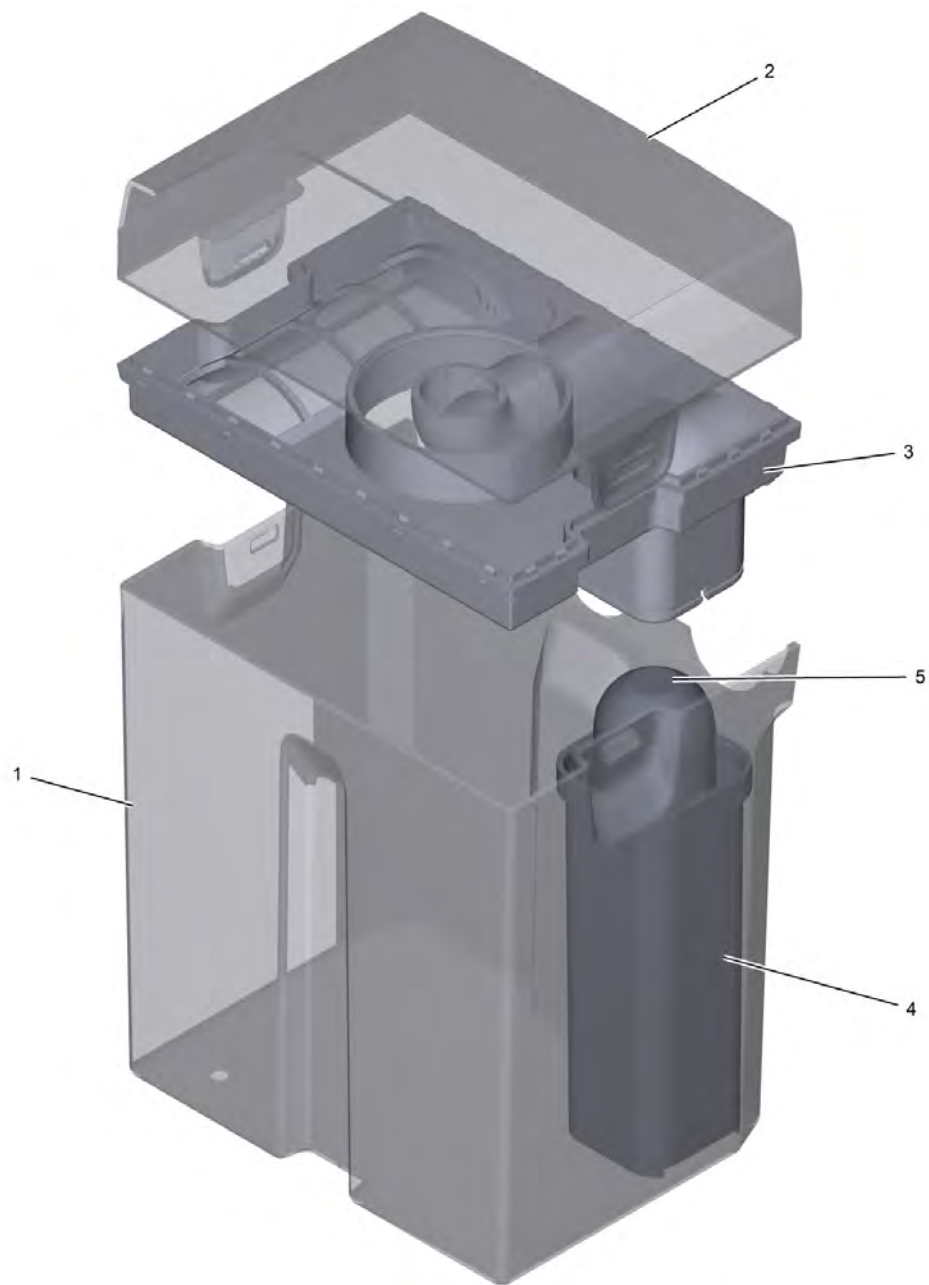

150 Резервуар грязной воды в сб.

POS	Артикульный №	Описание	Количество
1	5.081-033.3	Резервуар грязной воды для замены	1
2	5.081-034.3	Крышка резервуар грязной воды для замены	1
3	5.081-035.3	Сепаратор для замены	1
4	5.081-036.3	Кожух поплавка для замены	1
5	5.081-037.0	Поплавок	1