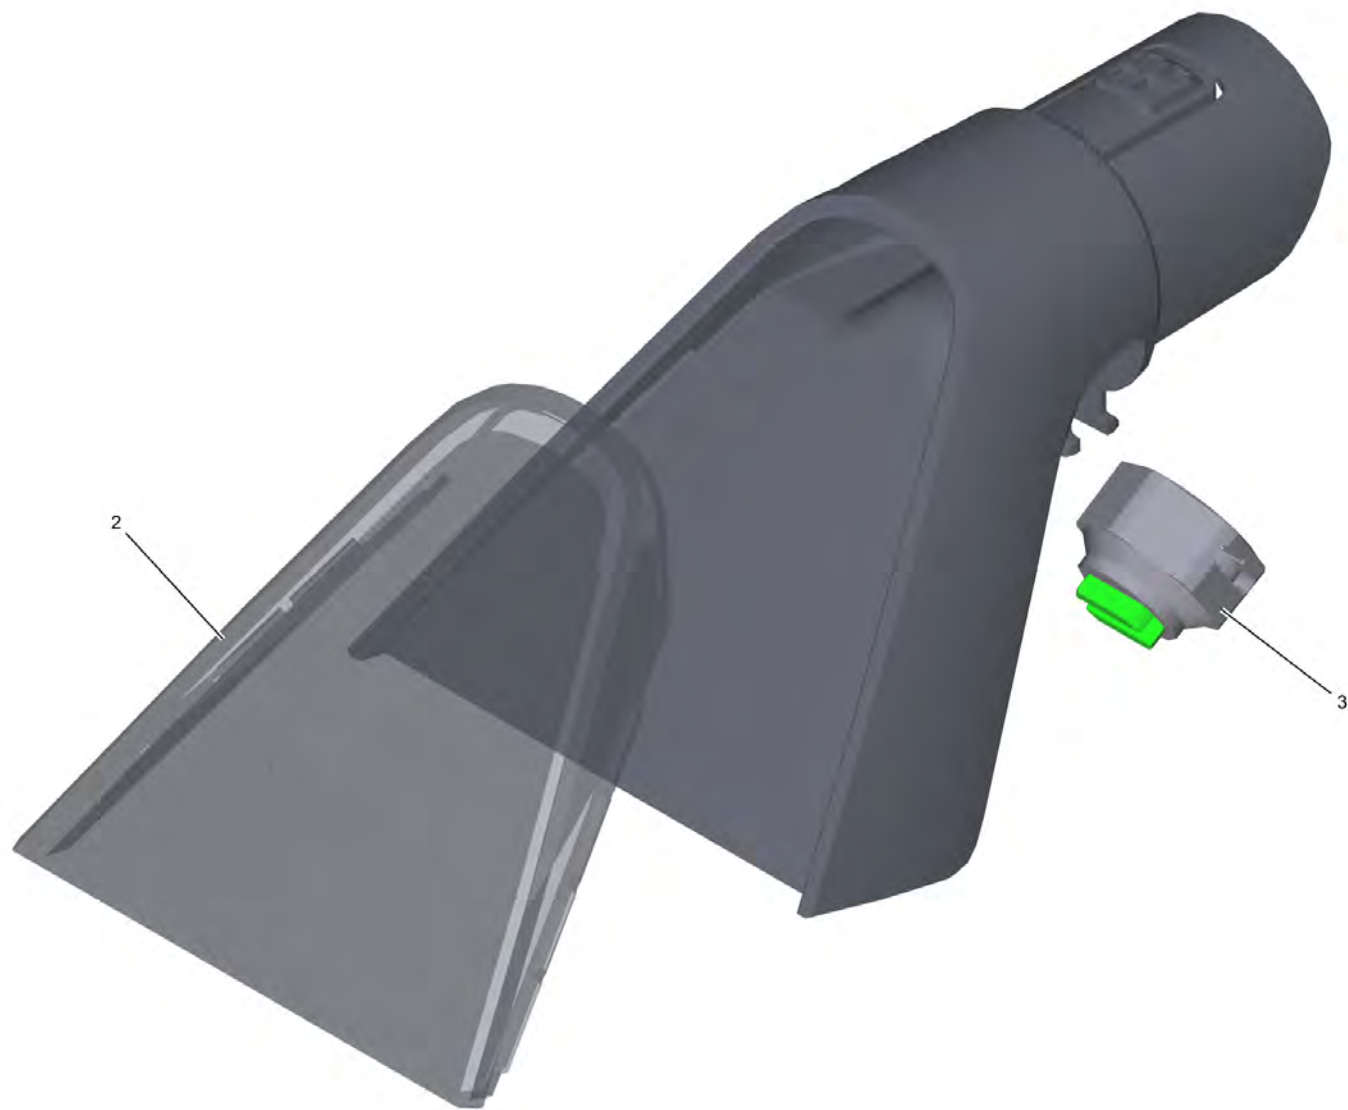

Список запасных частей

(1.081-500.0) SE 3-18 Compact *INT

Содержание

SE 3-18 Compact *INT (1.081-500.0)	3
4 Всасывающий шланг в сб. для замены (4.440-150.3)	6
7 Форсунка для мягкой набивки в сб. для замены (4.081-013.3)	8
100 Мотор насос Unit	10
3 Набор насос регулятор давления (4.081-019.0)	12
150 Резервуар грязной воды в сб.	14
160 Бак для чистой воды в сб.	16
170 Ниппель бак для чистой воды в сб. (4.081-008.3)	18

SE 3-18 Compact *INT (1.081-500.0)

POS	Артикульный №	Описание	Количество
4	4.440-150.3	Всасывающий шланг в сб. для замены	1
7	4.081-013.3	Форсунка для мягкой набивки в сб. для замены	1
8	5.081-054.3	Насадка для щелей для замены	1
20	6.295-771.0	RM 519 (1л)Средство для чист. ковров Зв1	1
41	4.081-018.0	Корпус набор для замены	1
43	5.081-014.3	Кожух корпус слева	1
44	5.081-015.3	Кожух корпус справа	1
45	5.081-057.3	Корпус впереди набивной	1
46	5.081-019.3	Соединительная пластина для замены	1
47	5.081-017.3	Опора для замены	1
48	5.081-058.3	Табличка с логотипом для замены SE Battery	1
50	6.388-216.0	Шланг DN 5	0,51
51	6.390-257.0	Хомут для шланга	3
70	7.303-084.0	Винт 4x25 -10.9-R2R (K-In6Rd)	10
80	5.628-014.3	Вращающаяся ручка чёрный для замены	1
81	6.630-984.3	Поворотный переключатель для замены Marquardt (on/off)	1
90	6.362-216.0	Кольцо круглого сечения 40,0 x 2, 0	1
100		Мотор насос Unit	1
150		Резервуар грязной воды в сб.	1
160		Бак для чистой воды в сб.	1
170	4.081-008.3	Ниппель бак для чистой воды в сб.	1
201	5.081-043.3	Зажим аккумулятор для замены 18 V	1
202	5.445-188.3	Контактный элемент постоянный для замены 18V 2 Pins	1
210	5.444-223.0	Этикетка Battery Power 18V (SE) L	1
221	4.624-528.3	Кабель в сб. с ferrite ring	1

4 Всасывающий шланг в сб. для замены (4.440-150.3)

POS	Артикульный №	Описание	Количество
6	6.363-574.0	Уплотнит. кольцо 6 x 1,2 - 80 NBR	2
10	4.081-010.3	Клапан в сб. для замены	1

7 Форсунка для мягкой набивки в сб. для замены (4.081-013.3)