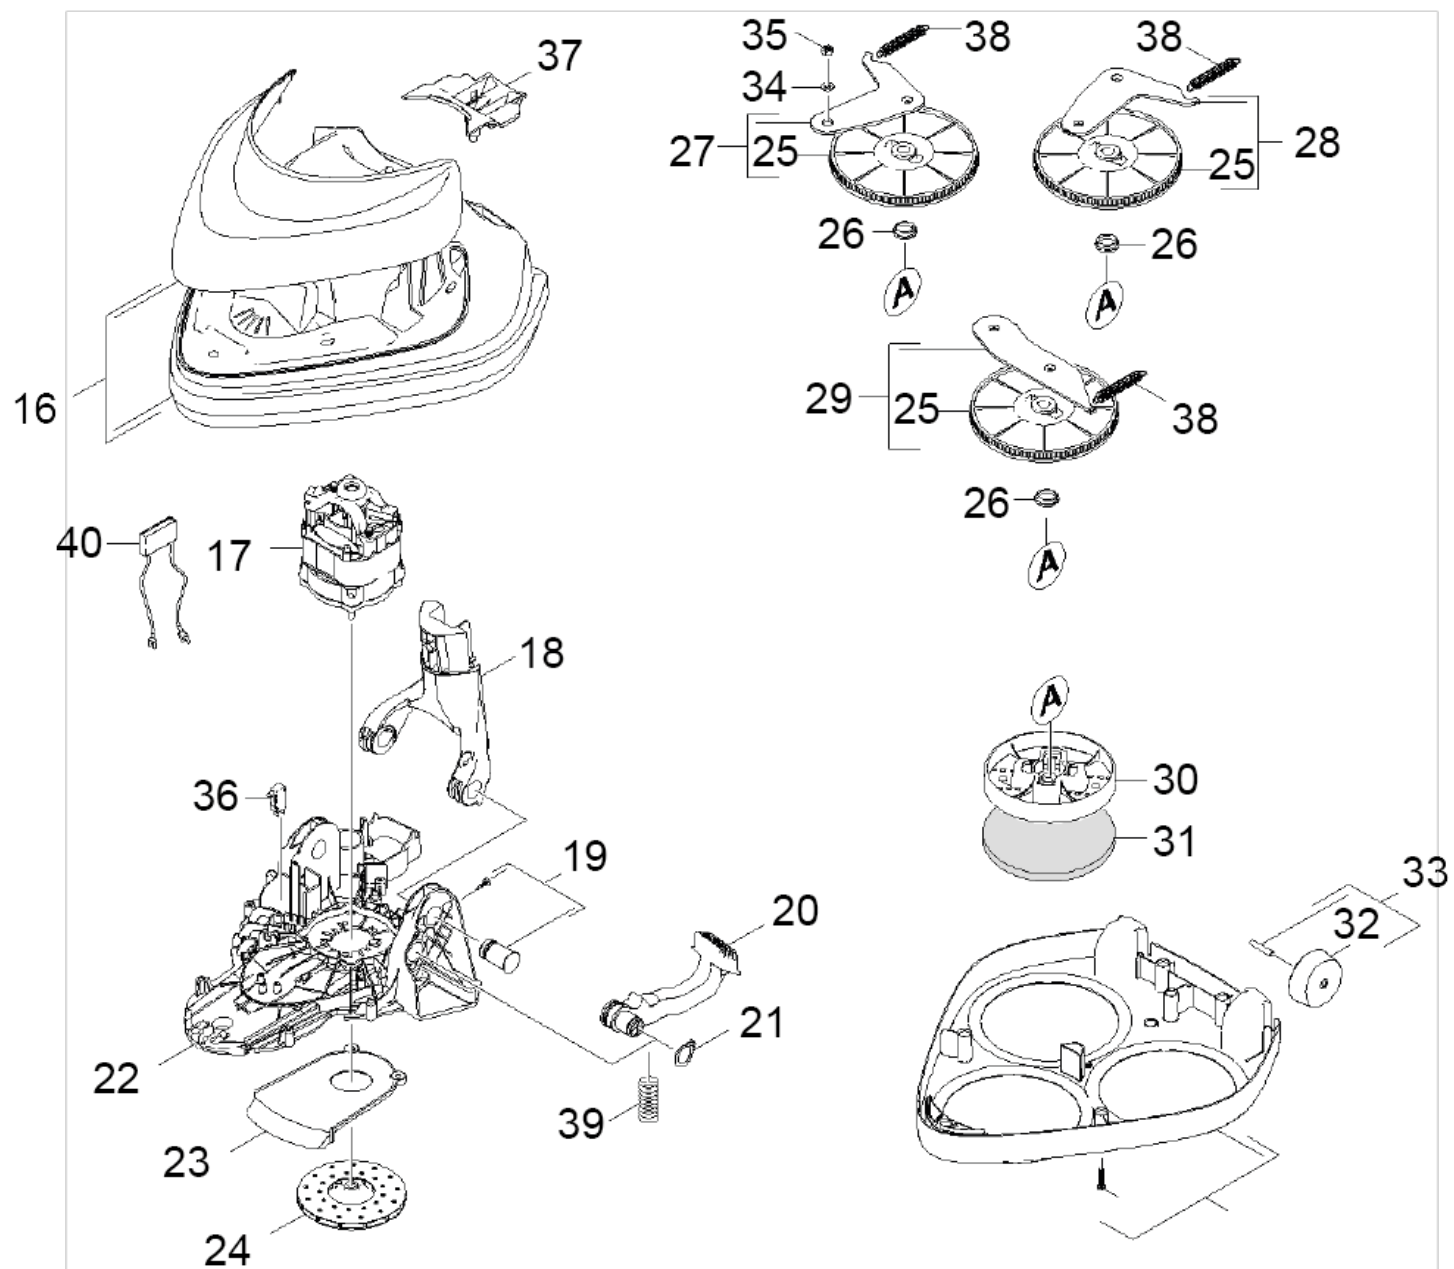

Список запасных частей

(1.056-850.0) FP 303 *EU Полотер

Содержание

FP 303 *EU Полотер (1.056-850.0)	3
17 Универсальный двигатель (6.613-209.0)	7

FP 303 *EU Полотер (1.056-850.0)

POS	Артикульный №	Описание	Количество	Примечание
1	4.195-160.0	Комплект рукояток для замены FP 303	1	
2	5.195-266.0	Кабельный крючок /cable hook turnable	1	
4	5.195-165.0	Труба сверху	1	
5	6.303-508.0	Винт 5x14	4	
6	5.195-175.0	Крючок /cable hook fix	1	
7	5.195-166.0	Соединение /tube connector	1	
8	4.195-144.0	Шланг комплектный FP303	1	
9	4.195-143.0	Мешочек из ткани	1	
10	6.904-128.0	Фильтр-мешки (3 шт.)	1	
11	6.195-219.0	Винт с полупотайной головкой M8 /knob sc	2	
12	6.195-222.0	Вращающаяся ручка FP 303	2	
13	5.195-271.0	Кабельный зажим FP	4	
14	5.195-164.0	Труба под FP 303	1	
15	4.195-158.0	Кабель FP	1	*EU
16	4.195-314.3	Корпус верхняя часть комплектный FP303 white	1	
17	6.613-209.0	Универсальный двигатель	1	
18	5.195-141.0	Удерживающий кронштейн	1	
19	4.195-159.0	Болт комплектный заменитель FP	2	
20	5.195-161.0	Педаля рукоятка	1	
21	6.195-227.0	Стопорное кольцо педаля FP 303	1	
22	5.195-147.0	Консоль двигателя /motor plate	1	
23	5.195-149.0	Воздухопровод основная часть /air guide	1	
24	4.195-142.0	Система извлечения вентилятора в сборе	1	
25	6.959-070.0	Крепление с резиновым покрытием	3	
26	5.195-154.0	Кожух	3	
27	4.195-135.0	Щёткодержатель правый в сборе	1	
28	4.195-136.0	Щёткодержатель левый в сборе	1	
29	4.195-134.0	Щёткодержатель в сборе	1	
30	5.195-179.0	Держатель падов	3	
31	2.863-197.0	Полирующий пад для ламината 3х, FP 303	1	
31	2.863-198.0	Полирующий пад для ПВХ покрыт 3х, FP 303	1	
31	2.863-196.0	Полирующий пад для паркета 3х, FP 303	1	
31	2.863-193.0	Спец.аксессуар полирующий пад FP 303	1	