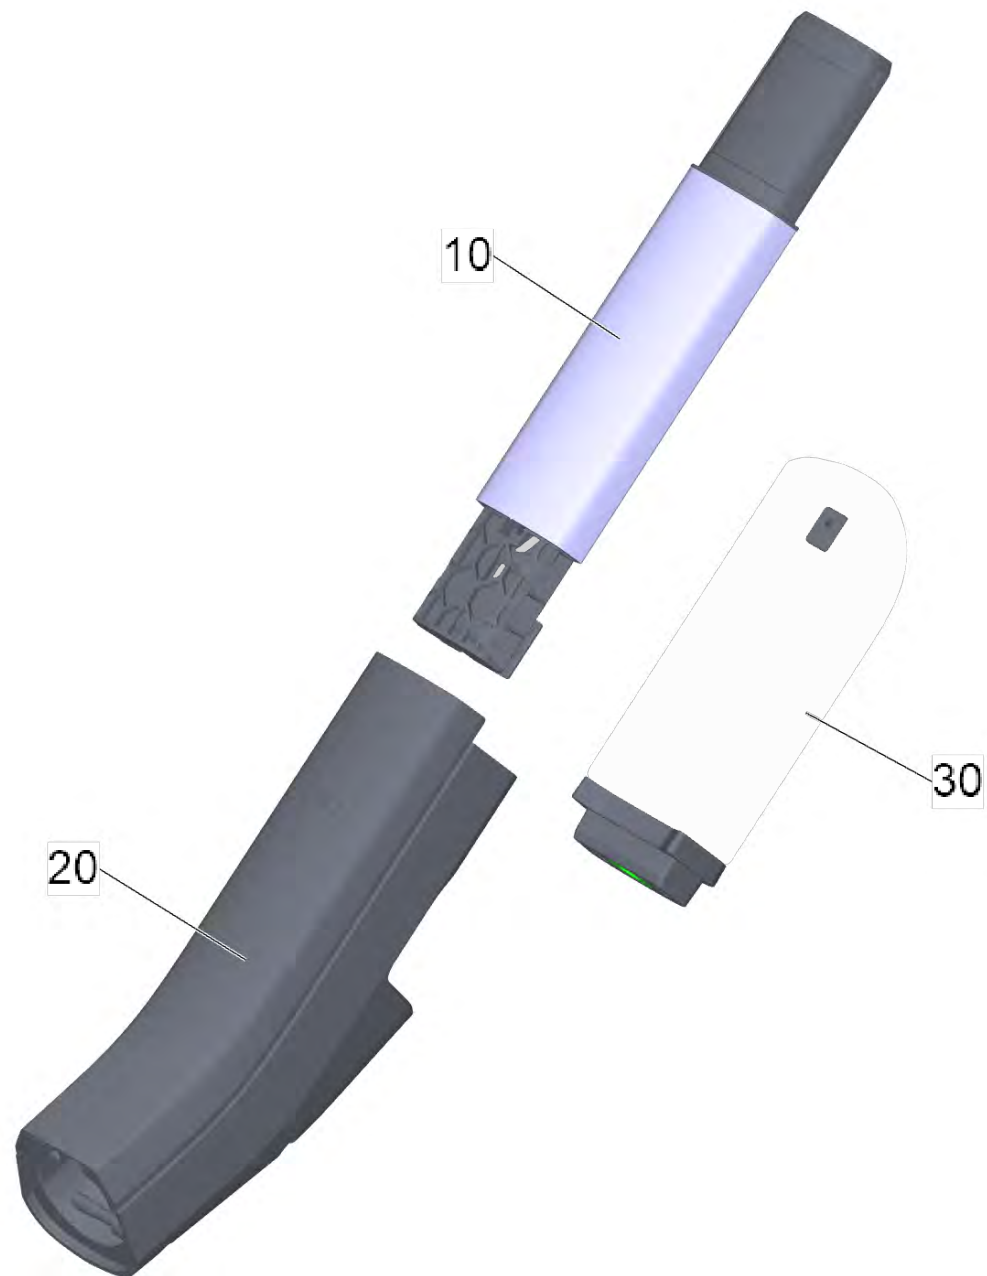

20 Основная единица комплектный

POS	Описание	Количество
10	Профиль под комплектный	1
20	Кожух шарнира комплектный	1
30	Емкость комплектный FW	1