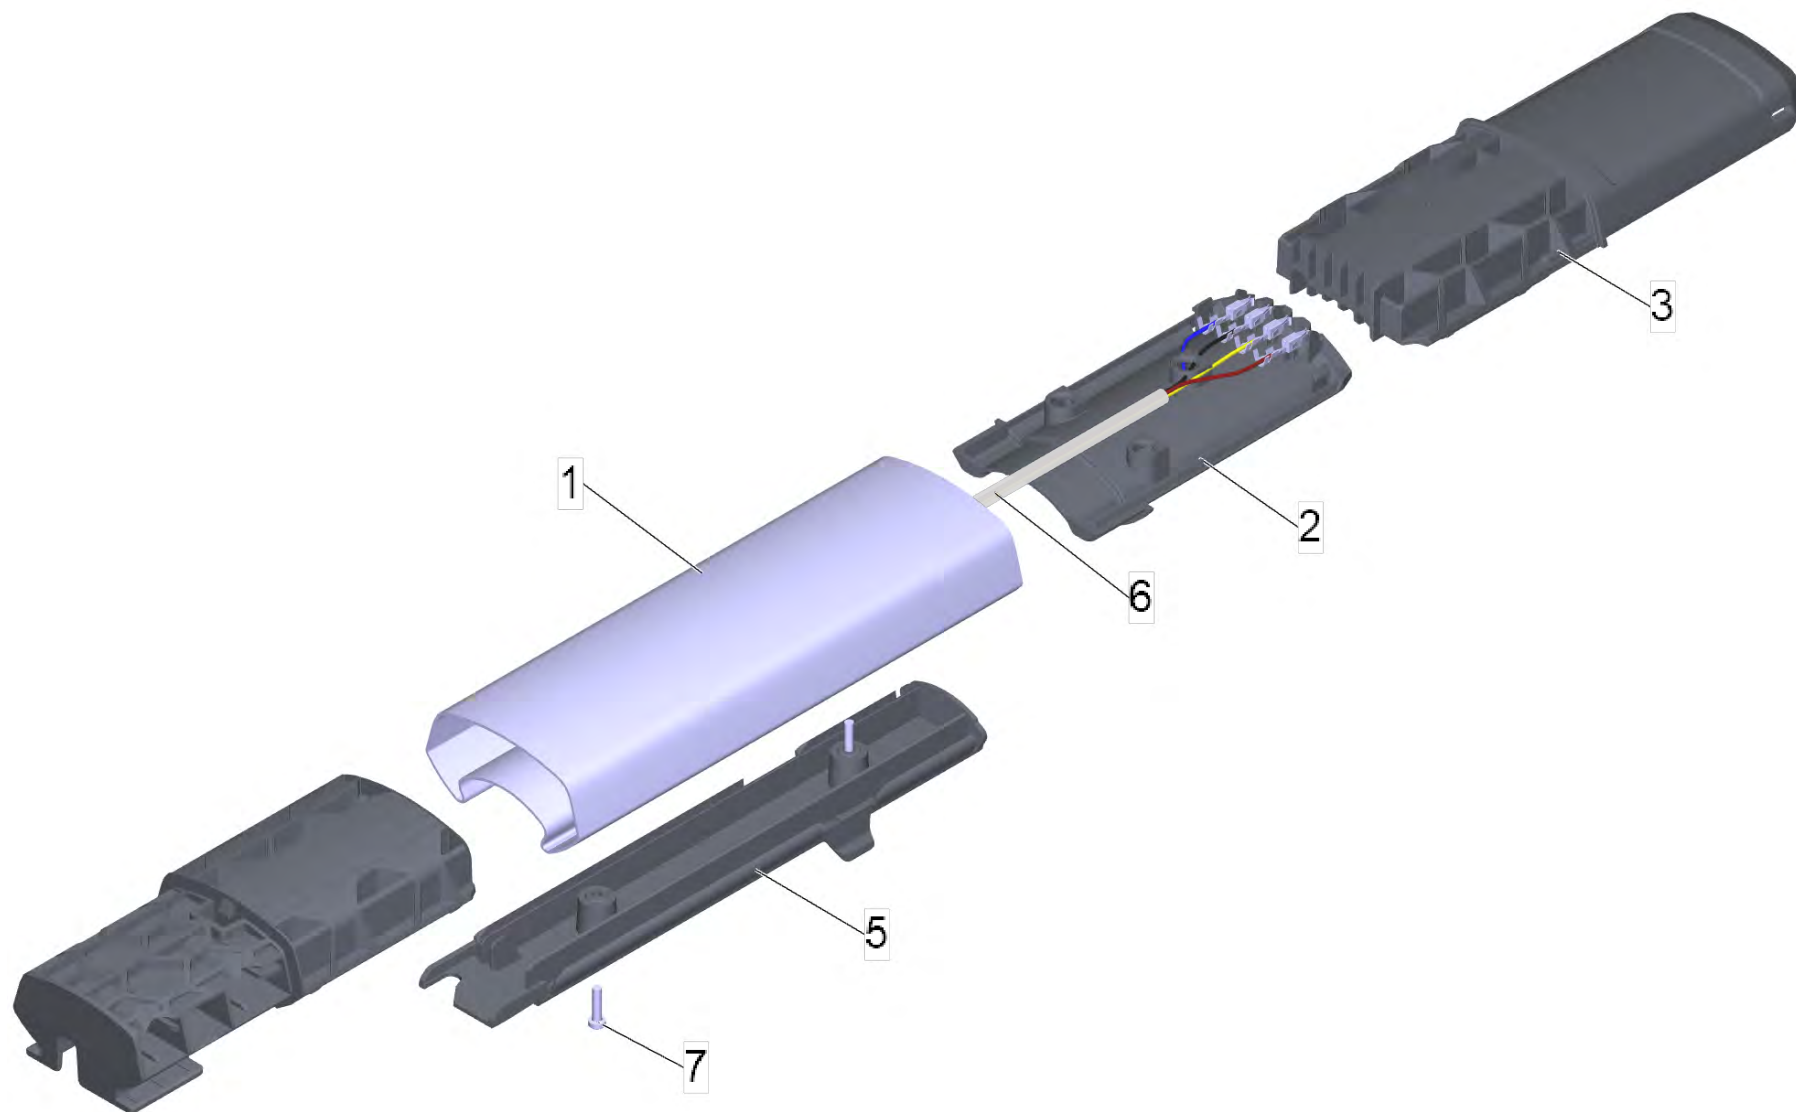

10 Профиль под комплектный

POS	Артикульный №	Описание	Количество
1	5.056-394.3	Алюминий профиль для замены	1
2	5.056-395.0	Вставка позади	1
3	5.056-396.0	Вставка впереди	1
5	5.056-398.3	Обивка алюминий профиль for replacement	1
6	6.651-895.0	Кабель Basic Unit	1
7	6.303-557.0	Винт 3x12	2