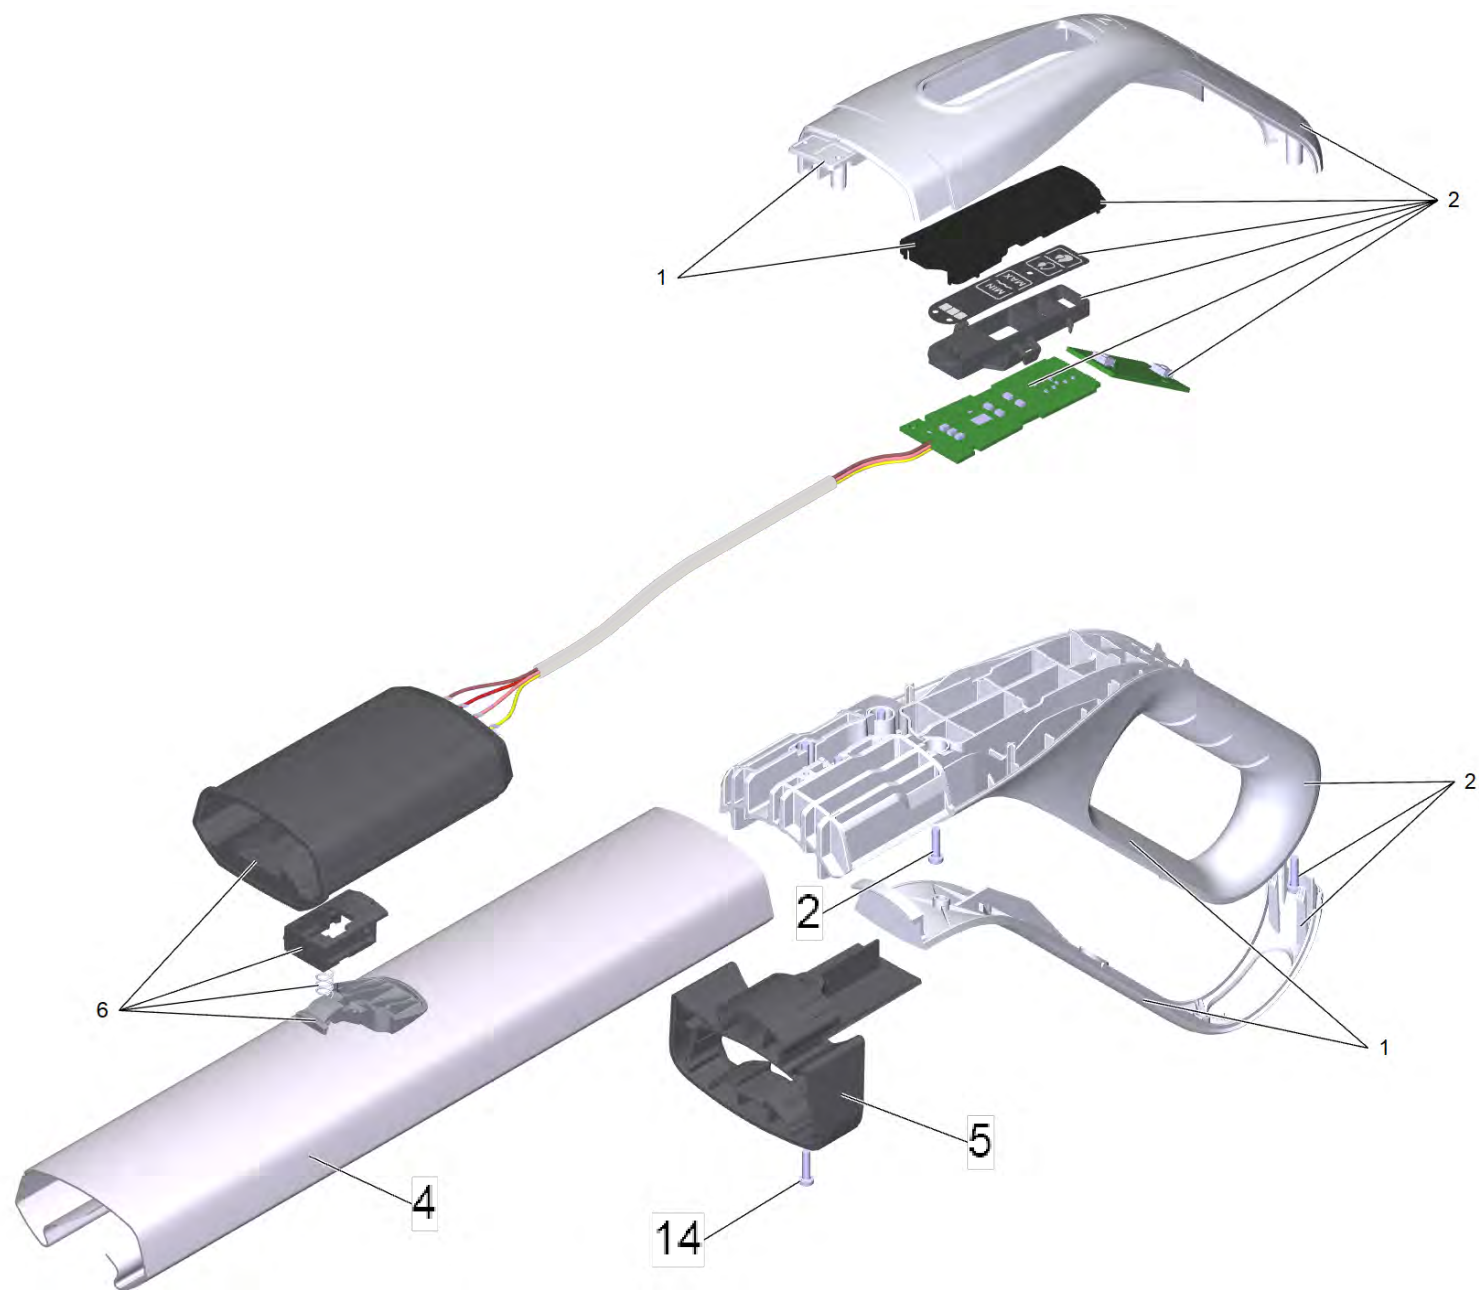

## Содержание

---

FC 4-4 Battery Set 4B Duo *EU (1.056-406.0)	3
10 Рукоятка комплектный	5
20 Основная единица комплектный	7
10 Профиль под комплектный	9
20 Кожух шарнира комплектный	11
30 Емкость комплектный FW	13
30 Верхняя часть насадки комплектный FC 4	15
1 Верхняя часть насадки комплектный FC 4	17

## FC 4-4 Battery Set 4B Duo \*EU (1.056-406.0)

POS	Артикульный №	Описание	Количество
10		Рукоятка комплектный	1
20		Основная единица комплектный	1
30		Верхняя часть насадки комплектный FC 4	1
60	5.056-387.3	Место расположения для замены FC 4	1
90	2.443-060.0	Устройство быстрой зарядки Duo Bat Power 4 V *EU	1
91	4.443-063.0	Зарядное устройство запасная часть 4 V. *EU	1
95	2.443-002.0	Аккумулятор Battery Power 4/25 *INT	2

## 10 Рукоятка комплектный

---

POS	Артикульный №	Описание	Количество
1	4.071-802.0	Сменная рукоятка	1
2	4.071-803.0	Рукоятка	1
4	5.056-390.3	Алюминий профиль верхний FC4 for replacement	1
5	5.055-583.3	Держатель ручка	1
6	4.071-804.0	Держатель блокировка	1
14	6.303-557.0	Винт 3x12	6