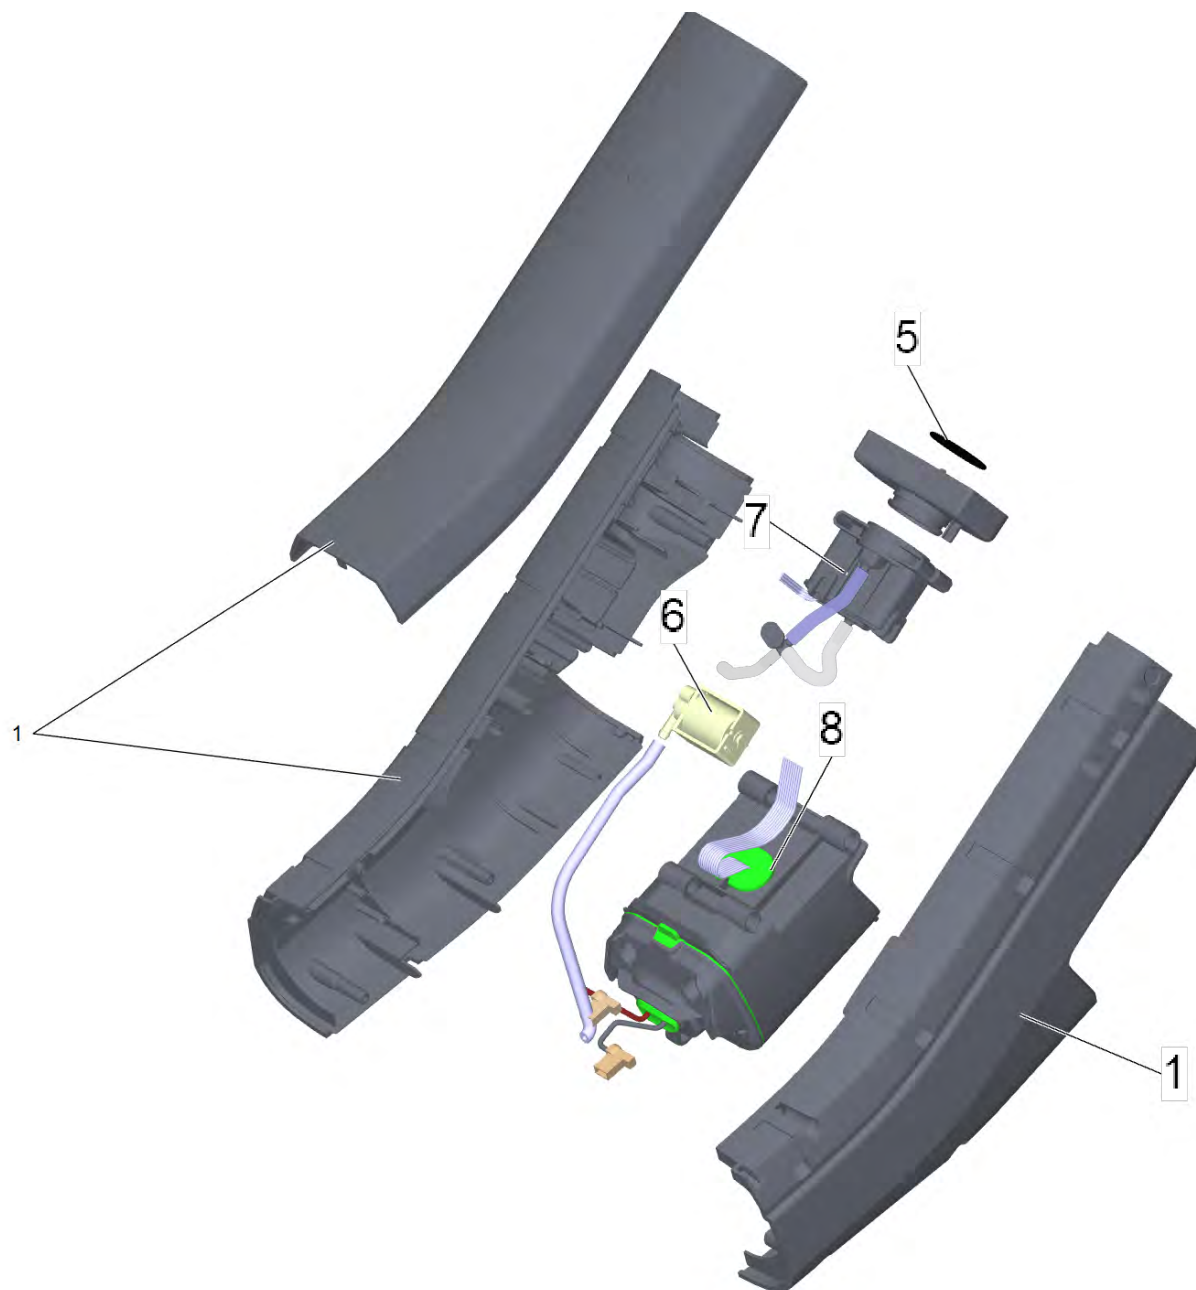

## FC 4-4 Battery Set 4B Duo \*EU (1.056-406.0)

POS	Артикульный №	Описание	Количество
10		Рукоятка комплектный	1
20		Основная единица комплектный	1
30		Верхняя часть насадки комплектный FC 4	1
60	5.056-387.3	Место расположения для замены FC 4	1
90	2.443-060.0	Устройство быстрой зарядки Duo Bat Power 4 V *EU	1
91	4.443-063.0	Зарядное устройство запасная часть 4 V. *EU	1
95	2.443-002.0	Аккумулятор Battery Power 4/25 *INT	2

## 20 Основная единица комплектный

---

<b>POS</b>	<b>Описание</b>	<b>Количество</b>
10	Профиль под комплектный	1
20	Кожух шарнира комплектный	1
30	Емкость комплектный FW	1

## 10 Профиль под комплектный

---

POS	Артикульный №	Описание	Количество
1	5.056-394.3	Алюминий профиль для замены	1
2	5.056-395.0	Вставка позади	1
3	5.056-396.0	Вставка впереди	1
5	5.056-398.3	Обивка алюминий профиль for replacement	1
6	6.651-895.0	Кабель Basic Unit	1
7	6.303-557.0	Винт 3x12	2

## 1 Верхняя часть насадки комплектный FC 4

---

POS	Артикульный №	Описание	Количество
1	5.056-360.3	Основная часть для замены	1
3	6.330-313.0	Пружина направляющая деталь	2
4	4.071-807.0	Направляющий профиль шарнир набор	1
7	4.071-806.0	Ходовой ролик с осью компл.	1
10	4.056-100.3	Коробка передач комплектный для замены FC 4	1
11	6.303-557.0	Винт 3x12	6
12	6.330-315.0	Пружина фиксация	2