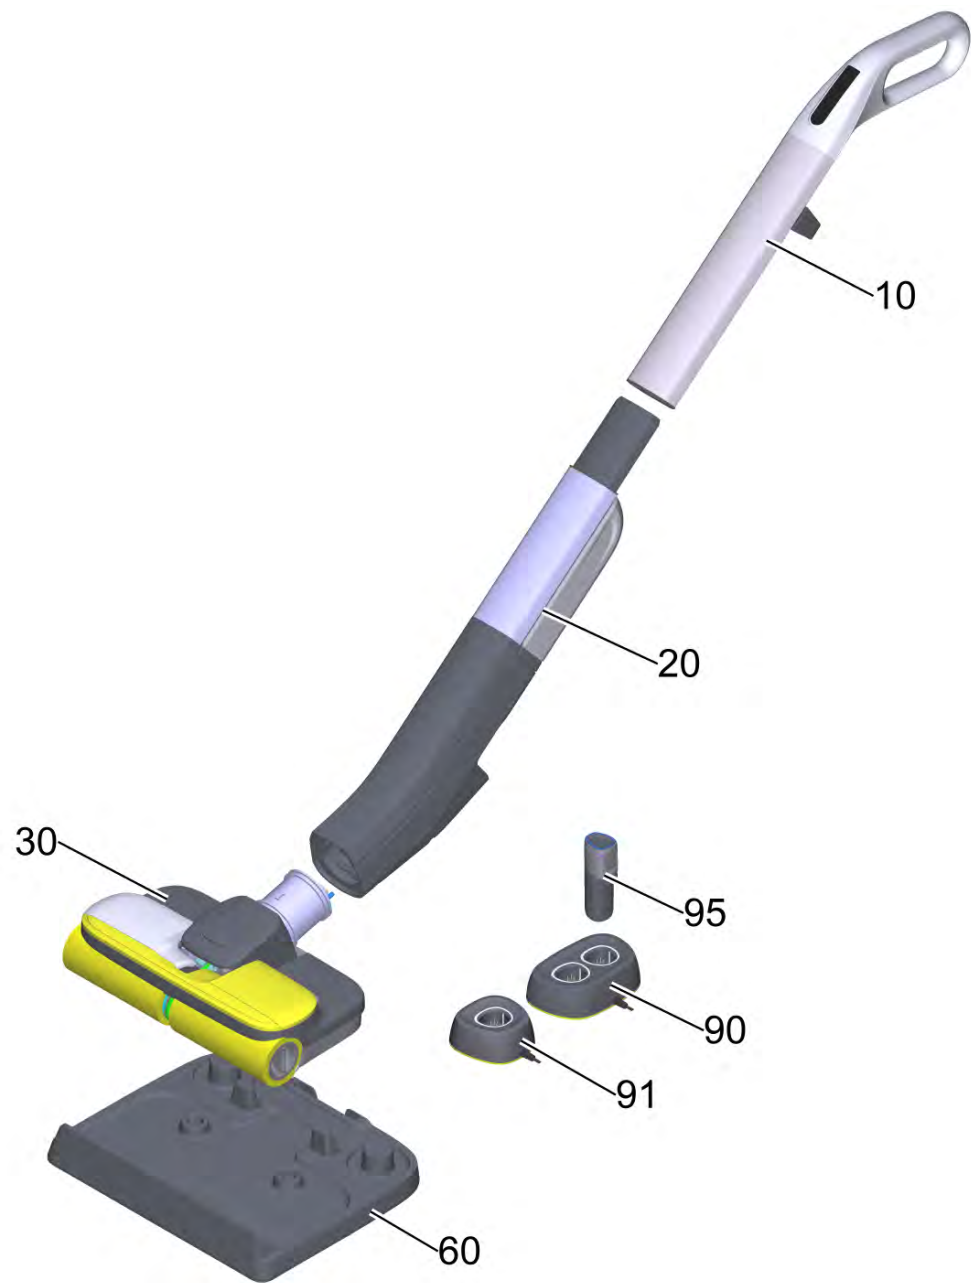

## **Список запасных частей**

(1.056-406.0) FC 4-4 Battery Set 4B Duo \*EU

## Содержание

---

FC 4-4 Battery Set 4B Duo *EU (1.056-406.0)	3
10 Рукоятка комплектный	5
20 Основная единица комплектный	7
10 Профиль под комплектный	9
20 Кожух шарнира комплектный	11
30 Емкость комплектный FW	13
30 Верхняя часть насадки комплектный FC 4	15
1 Верхняя часть насадки комплектный FC 4	17

## FC 4-4 Battery Set 4B Duo \*EU (1.056-406.0)

POS	Артикульный №	Описание	Количество
10		Рукоятка комплектный	1
20		Основная единица комплектный	1
30		Верхняя часть насадки комплектный FC 4	1
60	5.056-387.3	Место расположения для замены FC 4	1
90	2.443-060.0	Устройство быстрой зарядки Duo Bat Power 4 V *EU	1
91	4.443-063.0	Зарядное устройство запасная часть 4 V. *EU	1
95	2.443-002.0	Аккумулятор Battery Power 4/25 *INT	2