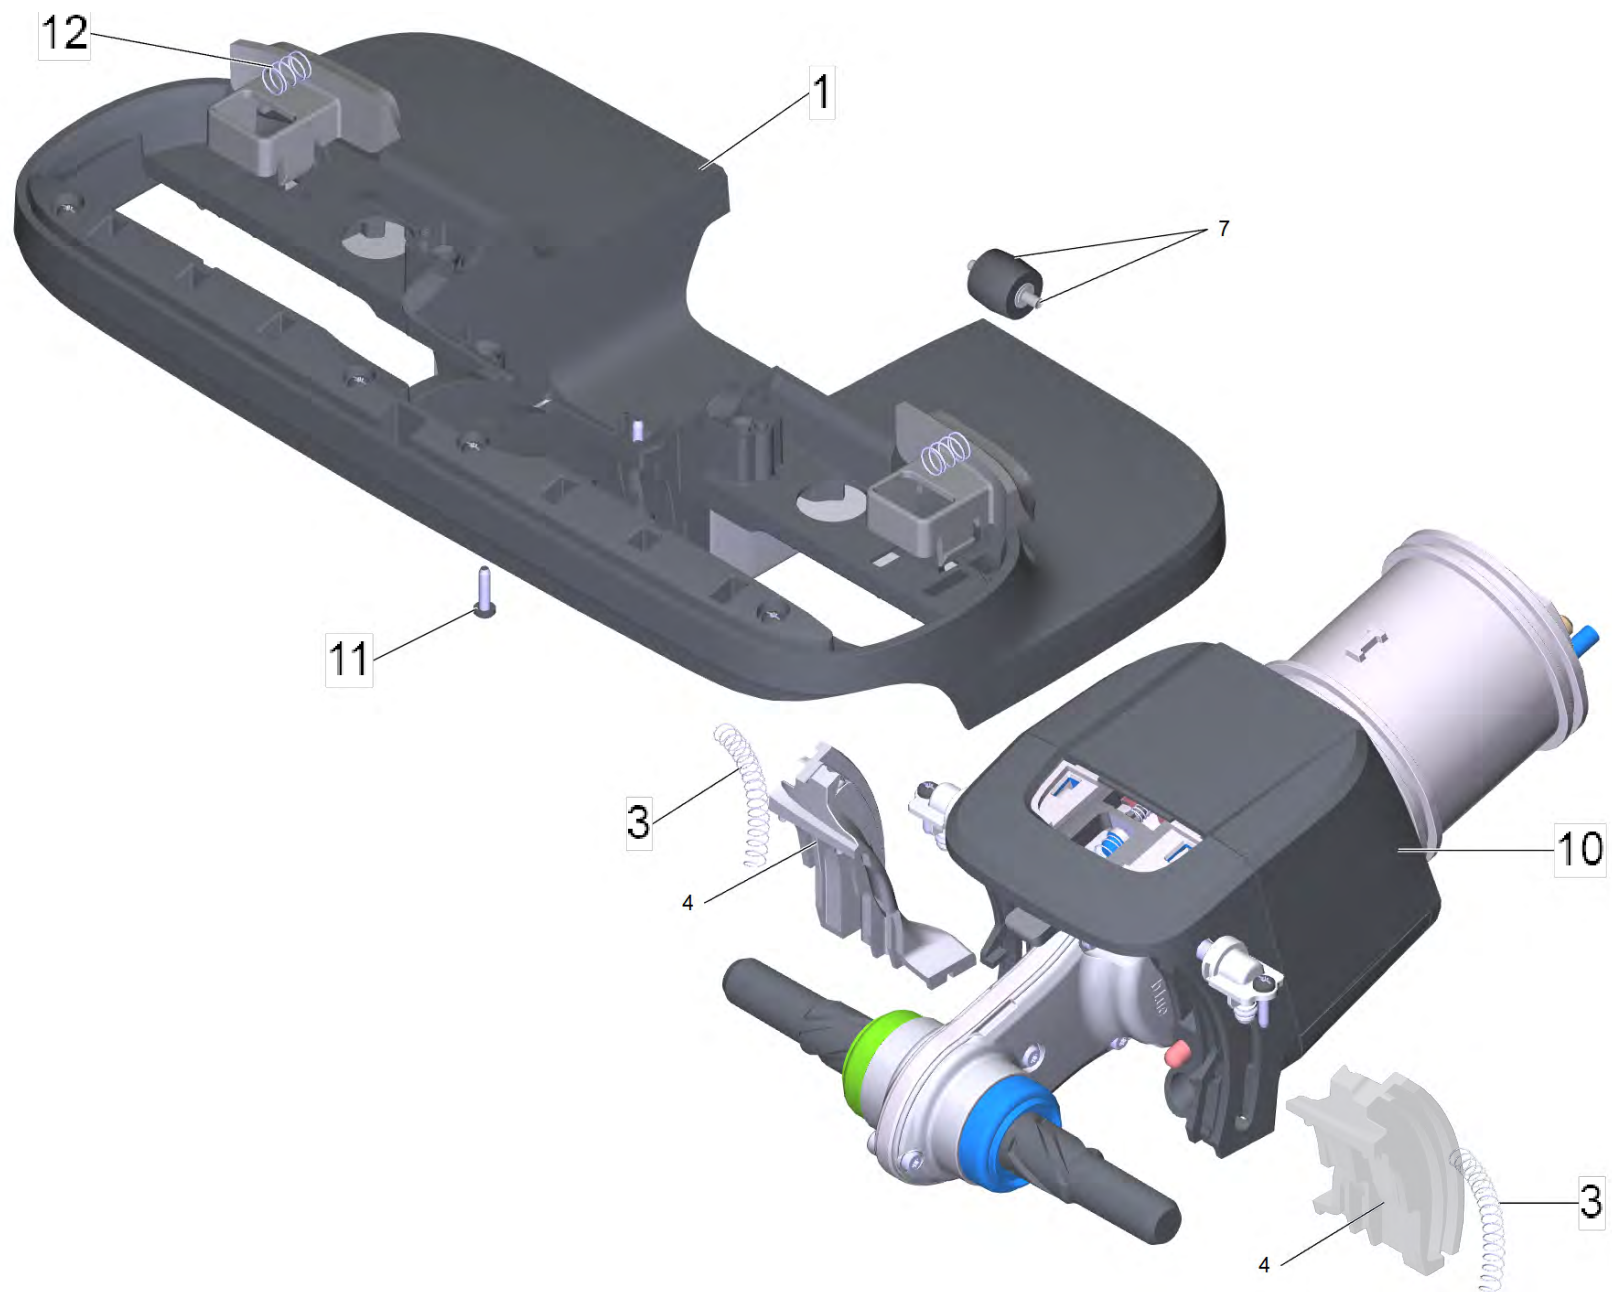

## 1 Верхняя часть насадки комплектный FC 4

---

POS	Артикульный №	Описание	Количество
1	5.056-360.3	Основная часть для замены	1
3	6.330-313.0	Пружина направляющая деталь	2
4	4.071-807.0	Направляющий профиль шарнир набор	1
7	4.071-806.0	Ходовой ролик с осью компл.	1
10	4.056-100.3	Коробка передач комплектный для замены FC 4	1
11	6.303-557.0	Винт 3x12	6
12	6.330-315.0	Пружина фиксация	2