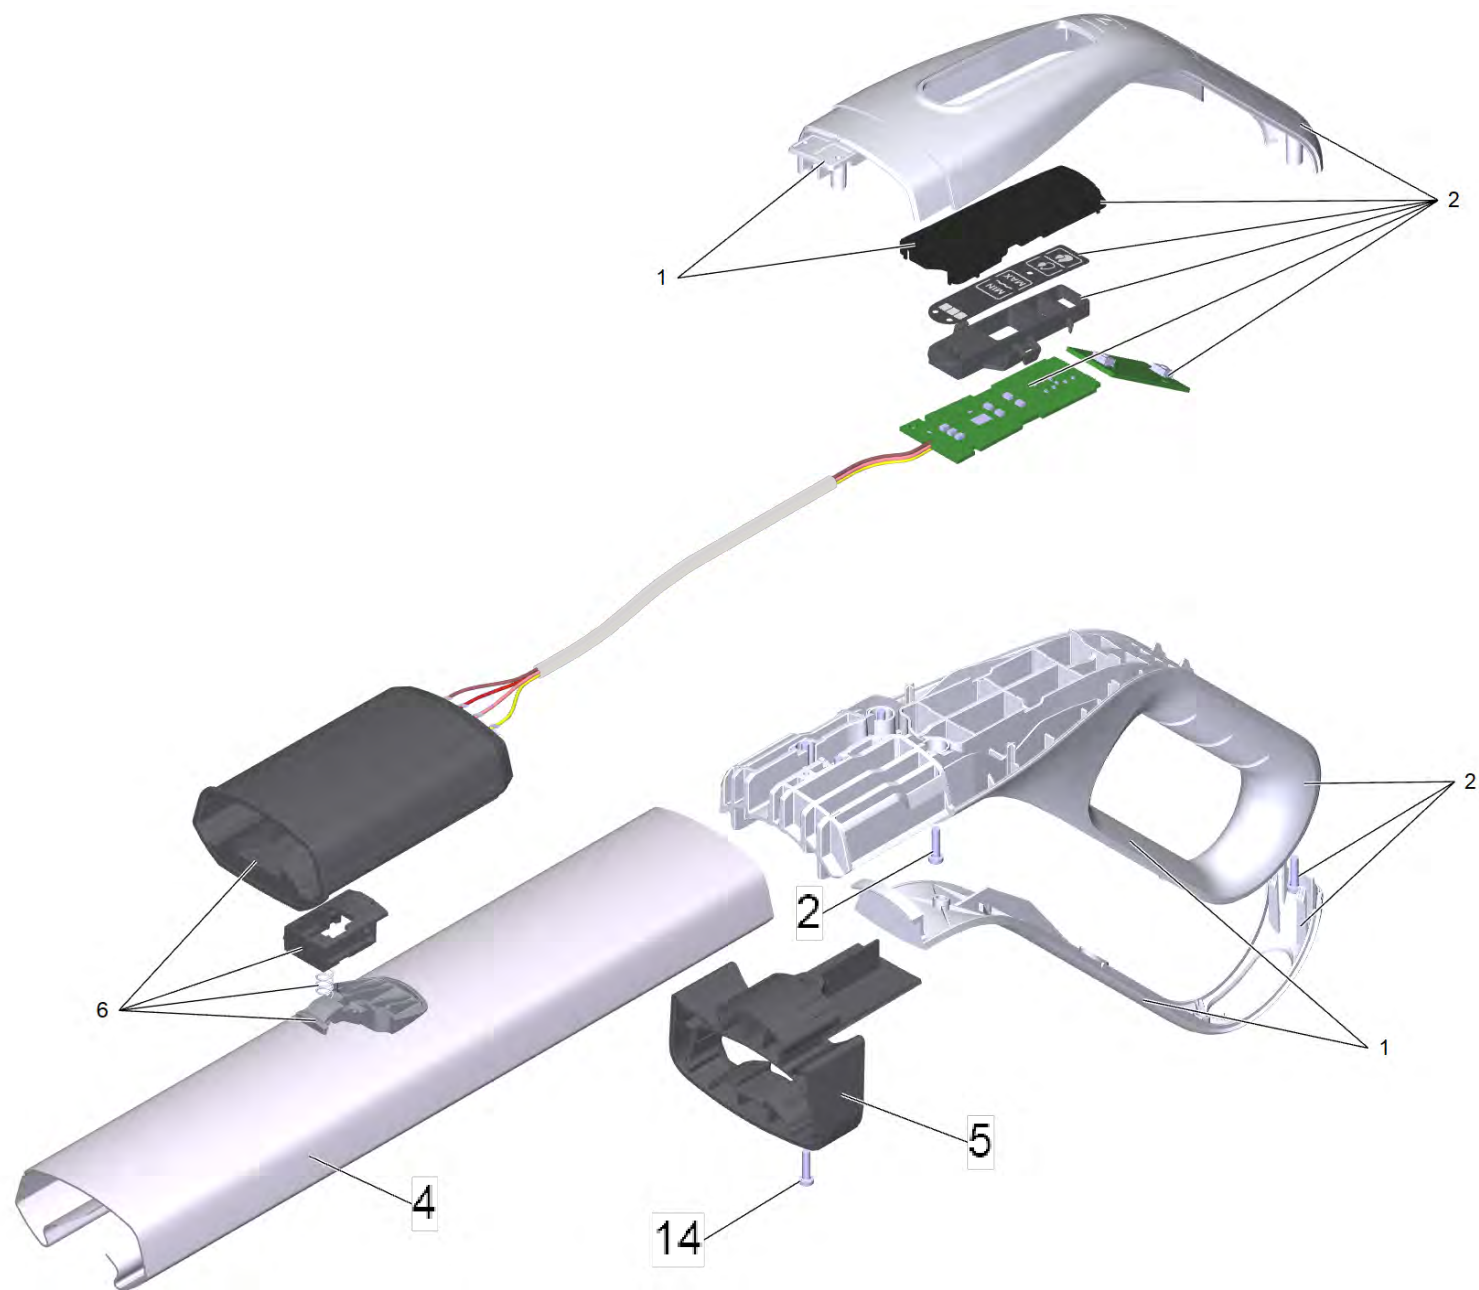

Список запасных частей

(1.056-400.0) FC 4-4 Battery Set *EU

Содержание

FC 4-4 Battery Set *EU (1.056-400.0)	3
10 Рукоятка комплектный	5
20 Основная единица комплектный	7
10 Профиль под комплектный	9
20 Кожух шарнира комплектный	11
30 Емкость комплектный FW	13
30 Верхняя часть насадки комплектный FC 4	15
1 Верхняя часть насадки комплектный FC 4	17

FC 4-4 Battery Set *EU (1.056-400.0)

POS	Артикульный №	Описание	Количество
10		Рукоятка комплектный	1
20		Основная единица комплектный	1
30		Верхняя часть насадки комплектный FC 4	1
60	5.056-387.3	Место расположения для замены FC 4	1
90	2.443-060.0	Устройство быстрой зарядки Duo Bat Power 4 V *EU	1
91	4.443-063.0	Зарядное устройство запасная часть 4 V. *EU	1
95	2.443-002.0	Аккумулятор Battery Power 4/25 *INT	2

10 Рукоятка комплектный

POS	Артикульный №	Описание	Количество
1	4.071-802.0	Сменная рукоятка	1
2	4.071-803.0	Рукоятка	1
4	5.056-390.3	Алюминий профиль верхний FC4 for replacement	1
5	5.055-583.3	Держатель ручка	1
6	4.071-804.0	Держатель блокировка	1
14	6.303-557.0	Винт 3x12	6

20 Основная единица комплектный

POS	Описание	Количество
10	Профиль под комплектный	1
20	Кожух шарнира комплектный	1
30	Емкость комплектный FW	1

10 Профиль под комплектный

POS	Артикульный №	Описание	Количество
1	5.056-394.3	Алюминий профиль для замены	1
2	5.056-395.0	Вставка позади	1
3	5.056-396.0	Вставка впереди	1
5	5.056-398.3	Обивка алюминий профиль for replacement	1
6	6.651-895.0	Кабель Basic Unit	1
7	6.303-557.0	Винт 3x12	2