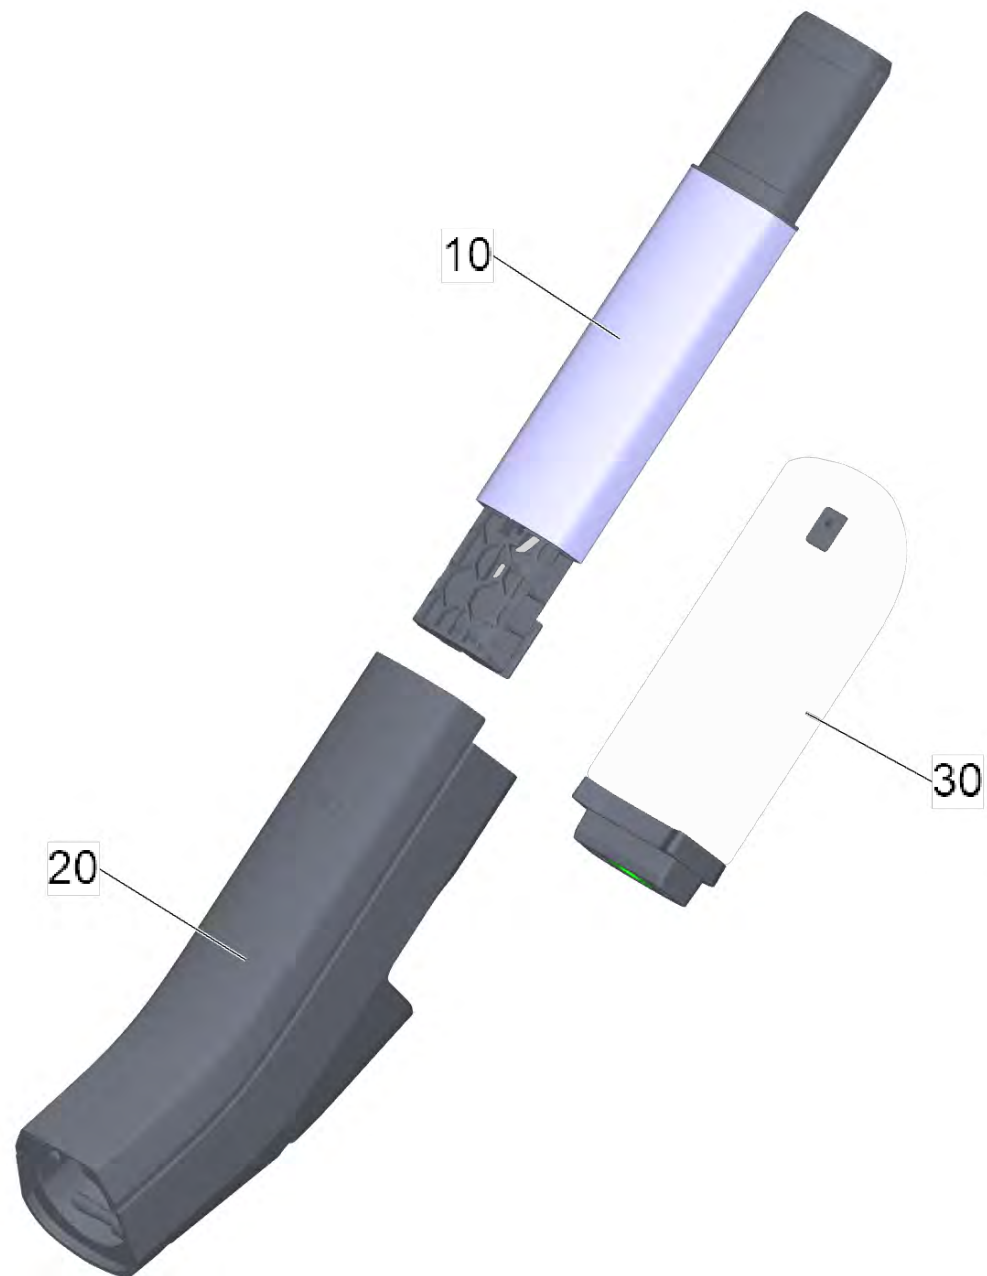

Список запасных частей

(1.056-400.0) FC 4-4 Battery Set *EU

Содержание

FC 4-4 Battery Set *EU (1.056-400.0)	3
10 Рукоятка комплектный	5
20 Основная единица комплектный	7
10 Профиль под комплектный	9
20 Кожух шарнира комплектный	11
30 Емкость комплектный FW	13
30 Верхняя часть насадки комплектный FC 4	15
1 Верхняя часть насадки комплектный FC 4	17

FC 4-4 Battery Set *EU (1.056-400.0)

POS	Артикульный №	Описание	Количество
10		Рукоятка комплектный	1
20		Основная единица комплектный	1
30		Верхняя часть насадки комплектный FC 4	1
60	5.056-387.3	Место расположения для замены FC 4	1
90	2.443-060.0	Устройство быстрой зарядки Duo Bat Power 4 V *EU	1
91	4.443-063.0	Зарядное устройство запасная часть 4 V. *EU	1
95	2.443-002.0	Аккумулятор Battery Power 4/25 *INT	2

20 Основная единица комплектный

POS	Описание	Количество
10	Профиль под комплектный	1
20	Кожух шарнира комплектный	1
30	Емкость комплектный FW	1

10 Профиль под комплектный

POS	Артикульный №	Описание	Количество
1	5.056-394.3	Алюминий профиль для замены	1
2	5.056-395.0	Вставка позади	1
3	5.056-396.0	Вставка впереди	1
5	5.056-398.3	Обивка алюминий профиль for replacement	1
6	6.651-895.0	Кабель Basic Unit	1
7	6.303-557.0	Винт 3x12	2