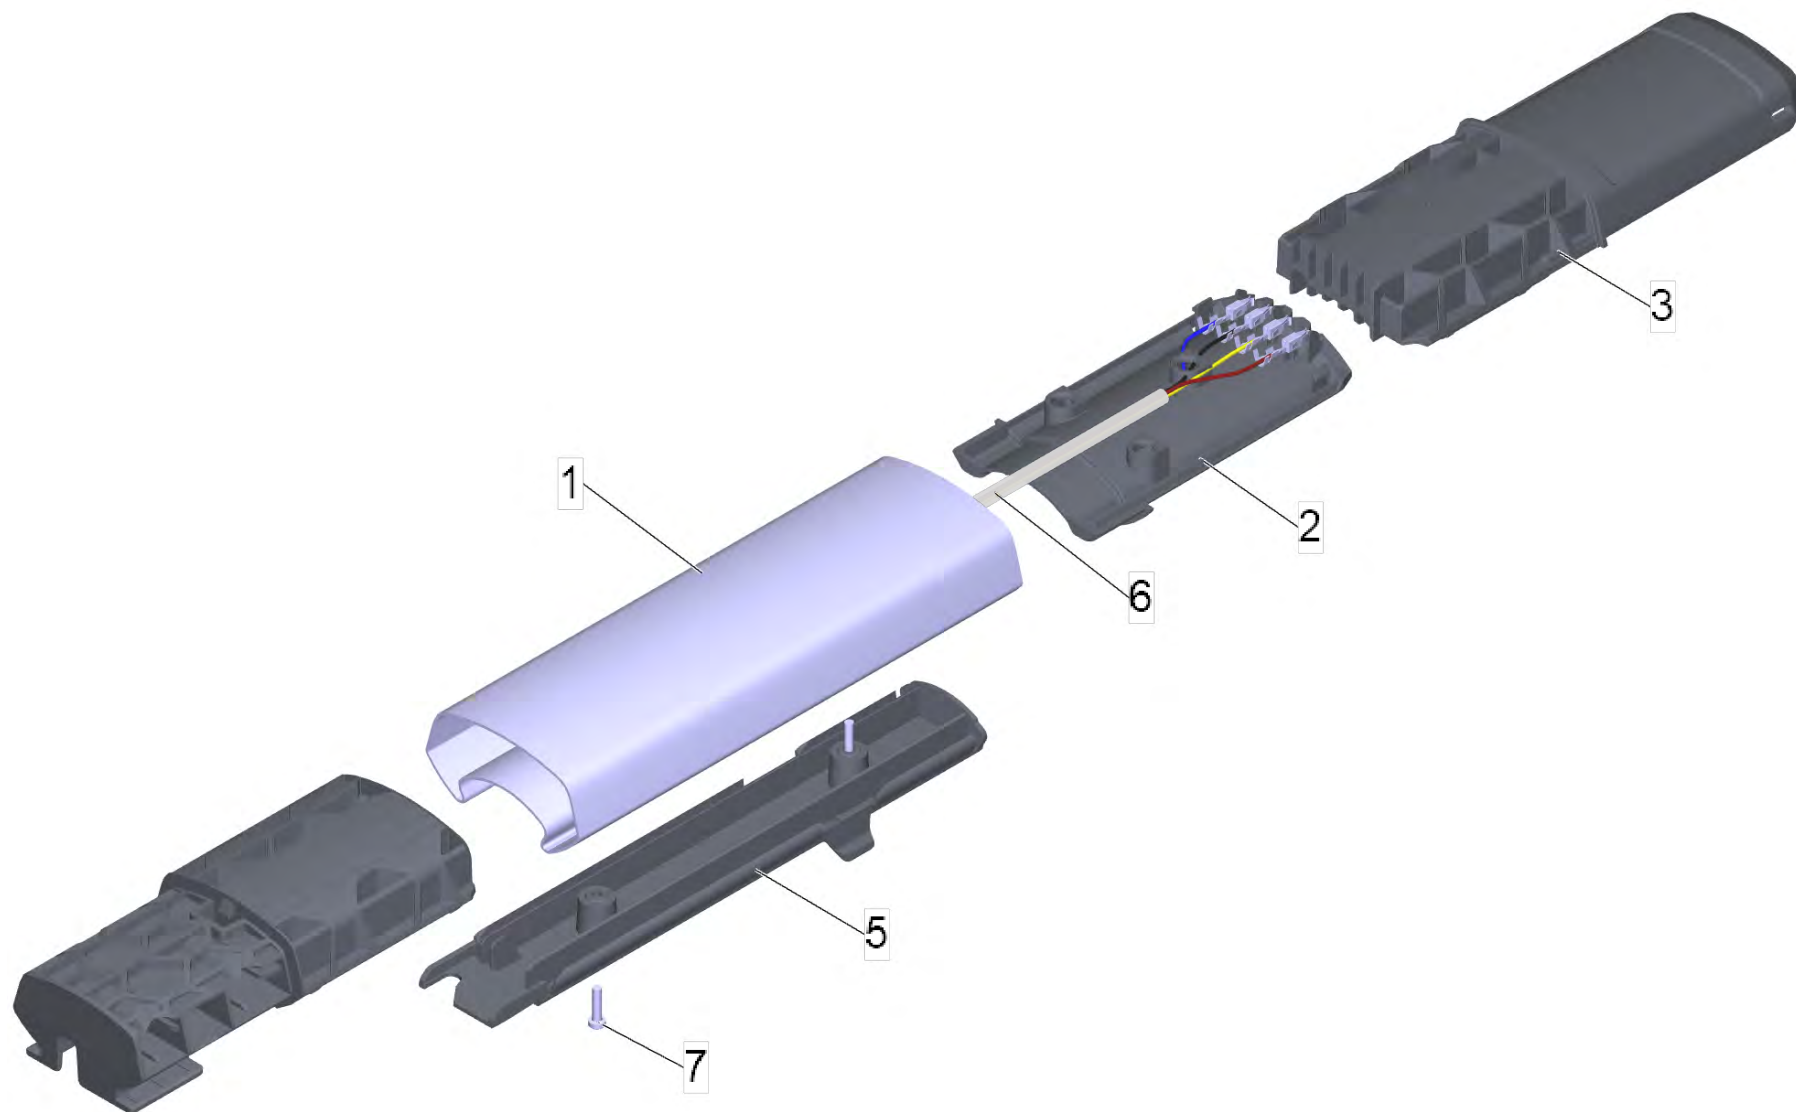

Список запасных частей

(1.056-400.0) FC 4-4 Battery Set *EU

Содержание

FC 4-4 Battery Set *EU (1.056-400.0)	3
10 Рукоятка комплектный	5
20 Основная единица комплектный	7
10 Профиль под комплектный	9
20 Кожух шарнира комплектный	11
30 Емкость комплектный FW	13
30 Верхняя часть насадки комплектный FC 4	15
1 Верхняя часть насадки комплектный FC 4	17

FC 4-4 Battery Set *EU (1.056-400.0)

POS	Артикульный №	Описание	Количество
10		Рукоятка комплектный	1
20		Основная единица комплектный	1
30		Верхняя часть насадки комплектный FC 4	1
60	5.056-387.3	Место расположения для замены FC 4	1
90	2.443-060.0	Устройство быстрой зарядки Duo Bat Power 4 V *EU	1
91	4.443-063.0	Зарядное устройство запасная часть 4 V. *EU	1
95	2.443-002.0	Аккумулятор Battery Power 4/25 *INT	2

10 Рукоятка комплектный

POS	Артикульный №	Описание	Количество
1	4.071-802.0	Сменная рукоятка	1
2	4.071-803.0	Рукоятка	1
4	5.056-390.3	Алюминий профиль верхний FC4 for replacement	1
5	5.055-583.3	Держатель ручка	1
6	4.071-804.0	Держатель блокировка	1
14	6.303-557.0	Винт 3x12	6

20 Основная единица комплектный

POS	Описание	Количество
10	Профиль под комплектный	1
20	Кожух шарнира комплектный	1
30	Емкость комплектный FW	1

10 Профиль под комплектный

POS	Артикульный №	Описание	Количество
1	5.056-394.3	Алюминий профиль для замены	1
2	5.056-395.0	Вставка позади	1
3	5.056-396.0	Вставка впереди	1
5	5.056-398.3	Обивка алюминий профиль for replacement	1
6	6.651-895.0	Кабель Basic Unit	1
7	6.303-557.0	Винт 3x12	2