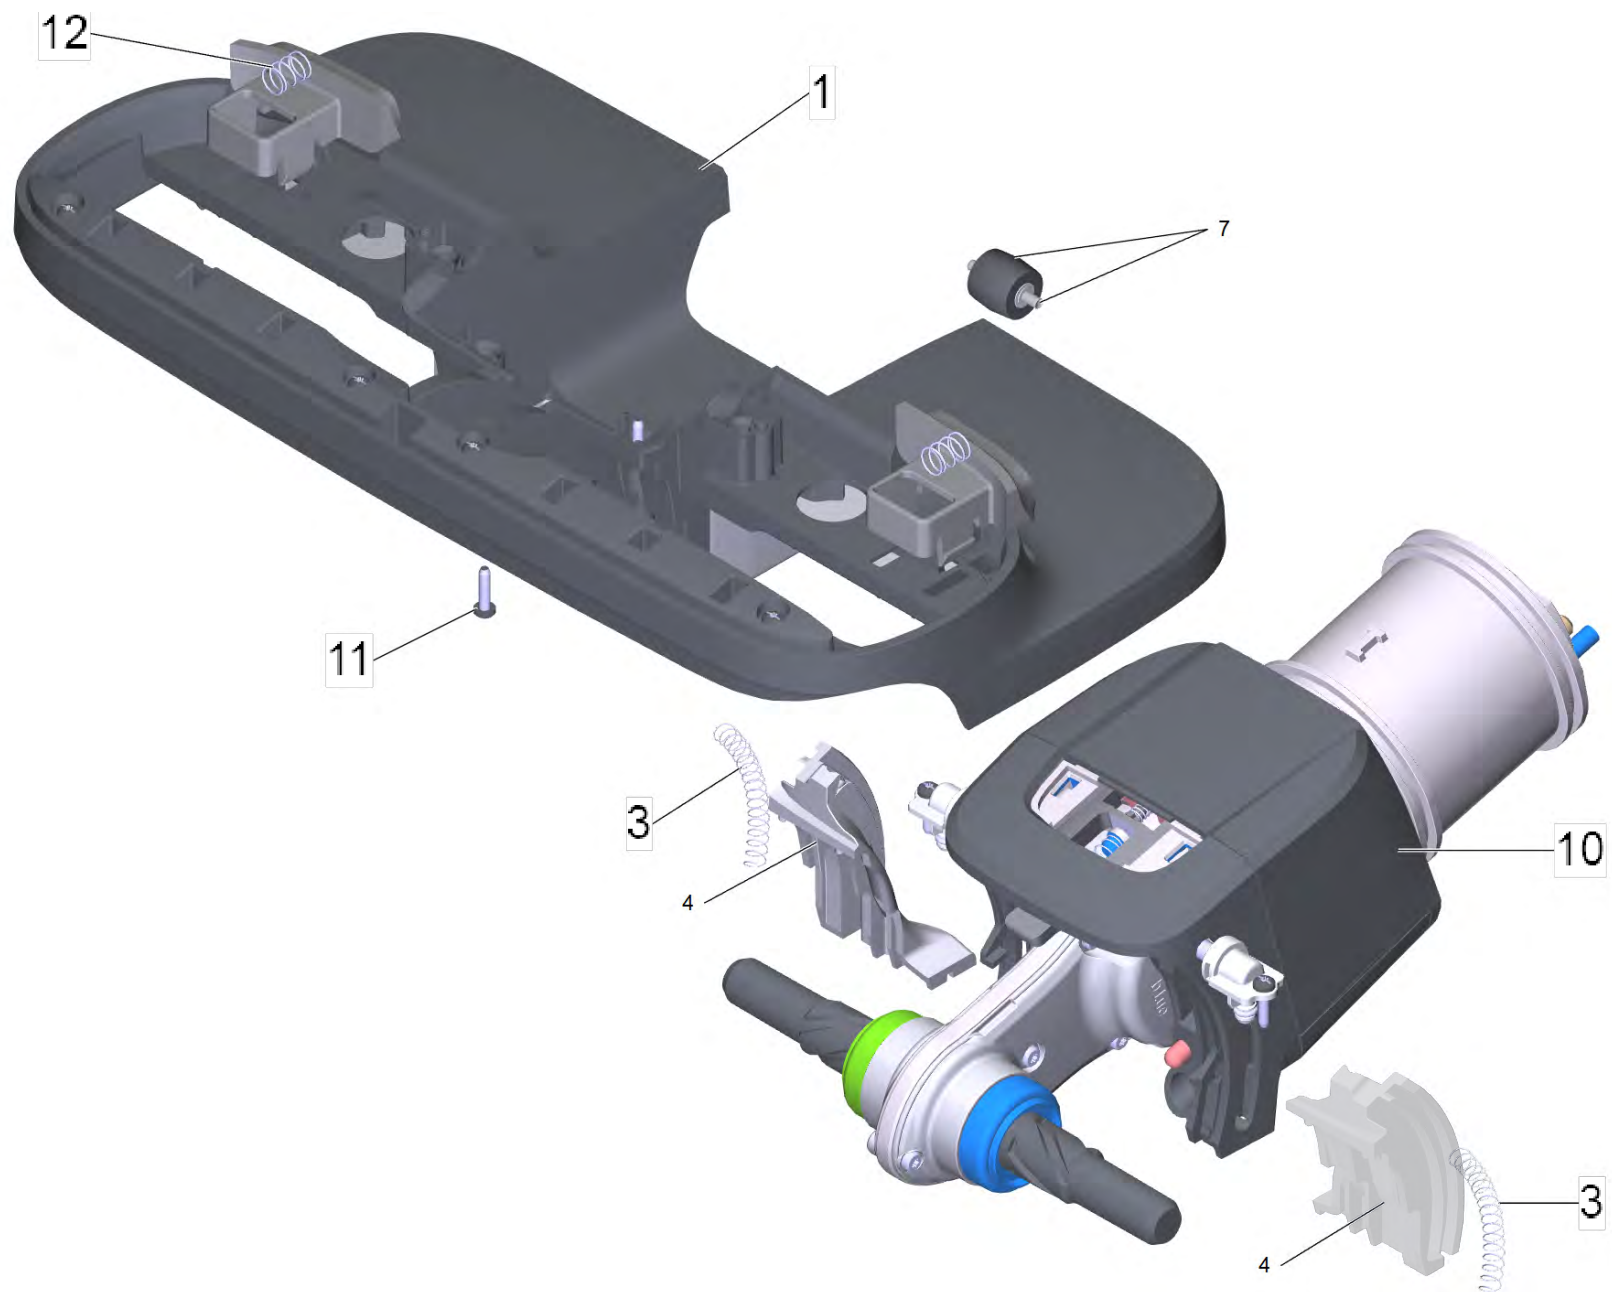

1 Верхняя часть насадки комплектный FC 4

POS	Артикульный №	Описание	Количество
1	5.056-360.3	Основная часть для замены	1
3	6.330-313.0	Пружина направляющая деталь	2
4	4.071-807.0	Направляющий профиль шарнир набор	1
7	4.071-806.0	Ходовой ролик с осью компл.	1
10	4.056-100.3	Коробка передач комплектный для замены FC 4	1
11	6.303-557.0	Винт 3x12	6
12	6.330-315.0	Пружина фиксация	2