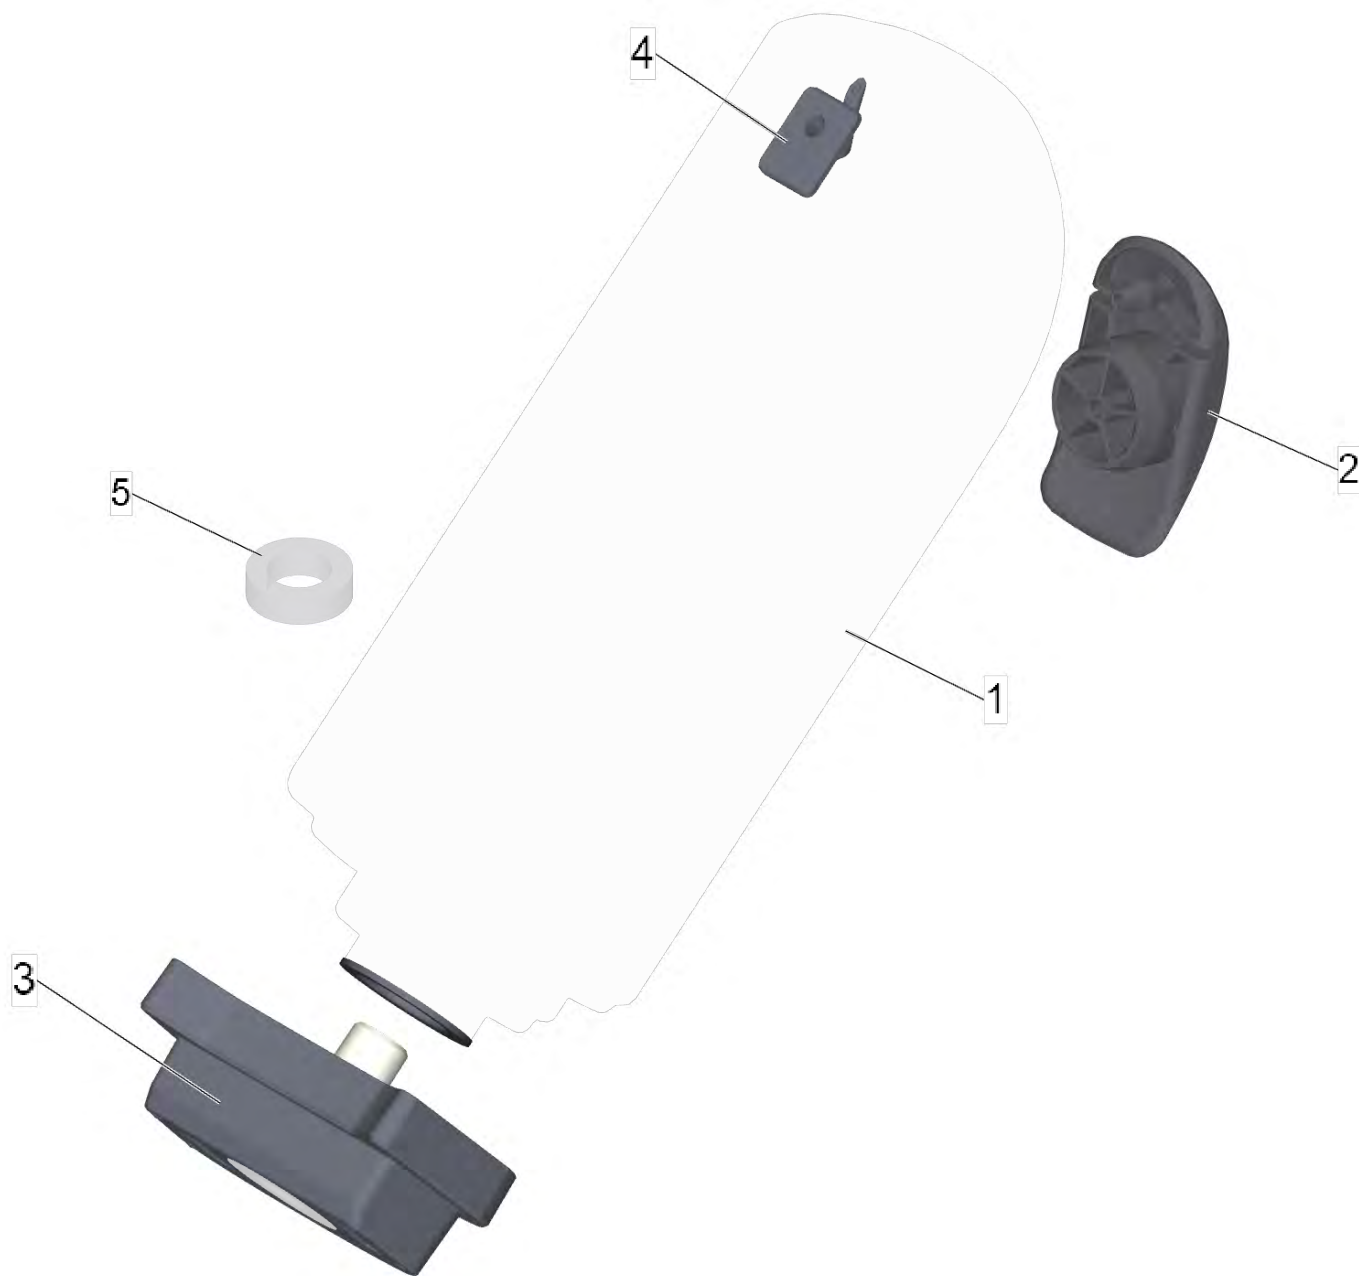

30 Емкость комплектный FW

POS	Артикульный №	Описание	Количество
1	5.056-408.0	Бак для чистой воды	1
2	5.056-410.0	Вода пробка	1
3	4.056-038.3	Клапан в сб. для замены FW	1
4	5.056-409.0	Заглушка воздух	1
5	4.071-808.0	Губка для фильтра	1