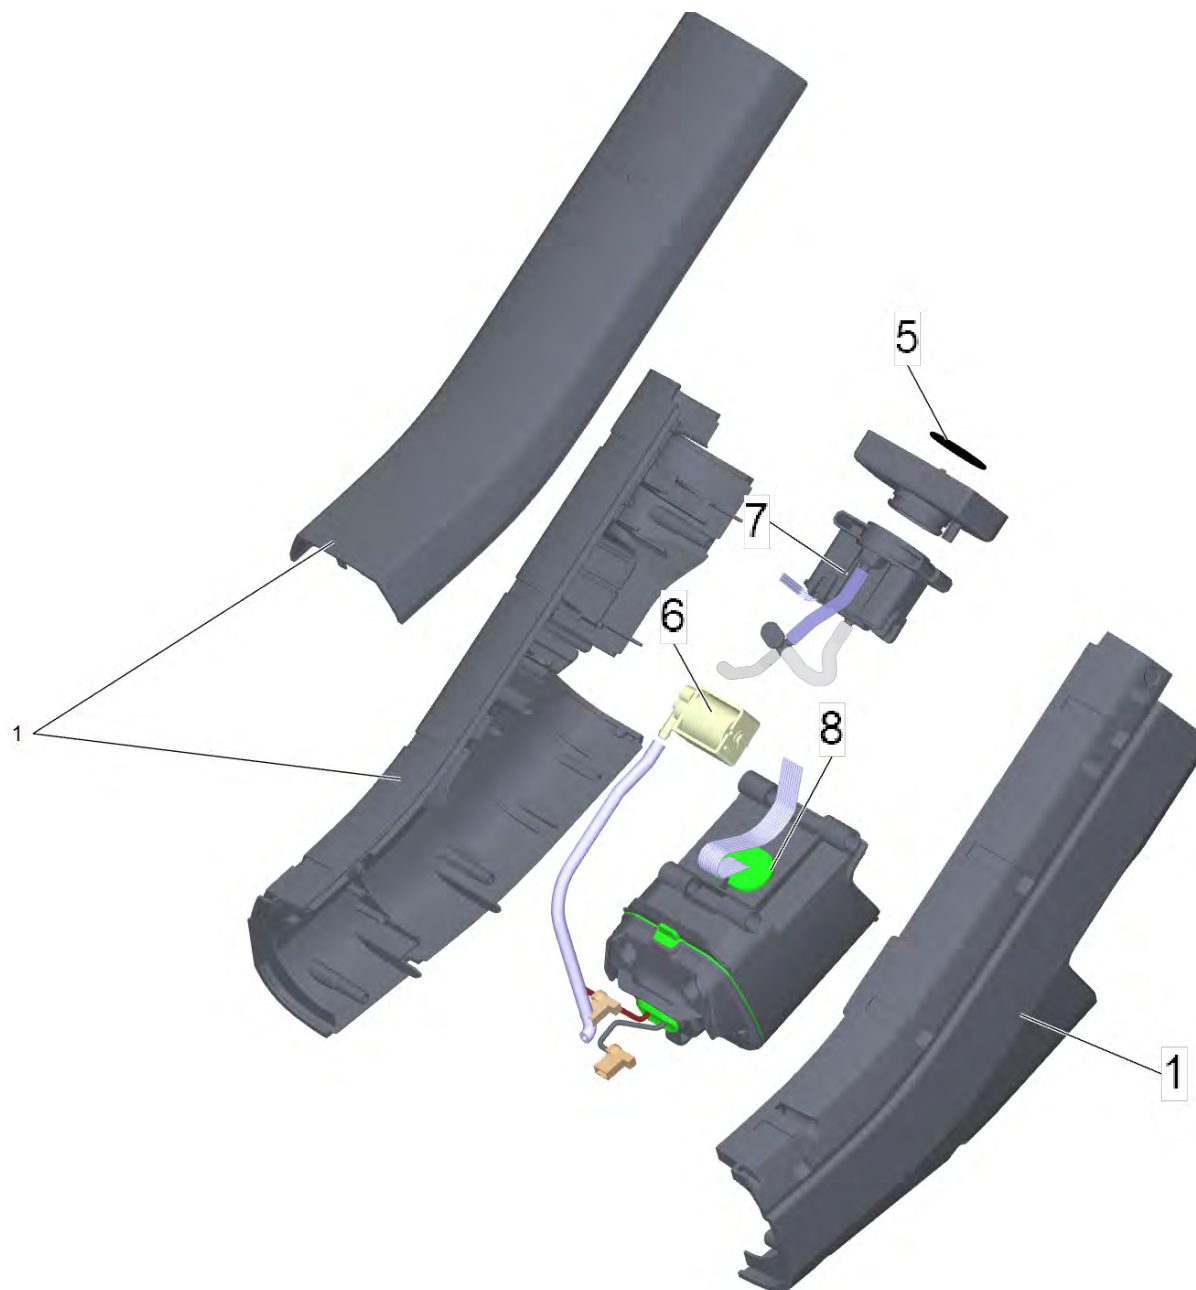

Список запасных частей

(1.056-400.0) FC 4-4 Battery Set *EU

Содержание

FC 4-4 Battery Set *EU (1.056-400.0)	3
10 Рукоятка комплектный	5
20 Основная единица комплектный	7
10 Профиль под комплектный	9
20 Кожух шарнира комплектный	11
30 Емкость комплектный FW	13
30 Верхняя часть насадки комплектный FC 4	15
1 Верхняя часть насадки комплектный FC 4	17

FC 4-4 Battery Set *EU (1.056-400.0)

POS	Артикульный №	Описание	Количество
10		Рукоятка комплектный	1
20		Основная единица комплектный	1
30		Верхняя часть насадки комплектный FC 4	1
60	5.056-387.3	Место расположения для замены FC 4	1
90	2.443-060.0	Устройство быстрой зарядки Duo Bat Power 4 V *EU	1
91	4.443-063.0	Зарядное устройство запасная часть 4 V. *EU	1
95	2.443-002.0	Аккумулятор Battery Power 4/25 *INT	2

10 Рукоятка комплектный

POS	Артикульный №	Описание	Количество
1	4.071-802.0	Сменная рукоятка	1
2	4.071-803.0	Рукоятка	1
4	5.056-390.3	Алюминий профиль верхний FC4 for replacement	1
5	5.055-583.3	Держатель ручка	1
6	4.071-804.0	Держатель блокировка	1
14	6.303-557.0	Винт 3x12	6

20 Основная единица комплектный

POS	Описание	Количество
10	Профиль под комплектный	1
20	Кожух шарнира комплектный	1
30	Емкость комплектный FW	1

10 Профиль под комплектный

POS	Артикульный №	Описание	Количество
1	5.056-394.3	Алюминий профиль для замены	1
2	5.056-395.0	Вставка позади	1
3	5.056-396.0	Вставка впереди	1
5	5.056-398.3	Обивка алюминий профиль for replacement	1
6	6.651-895.0	Кабель Basic Unit	1
7	6.303-557.0	Винт 3x12	2