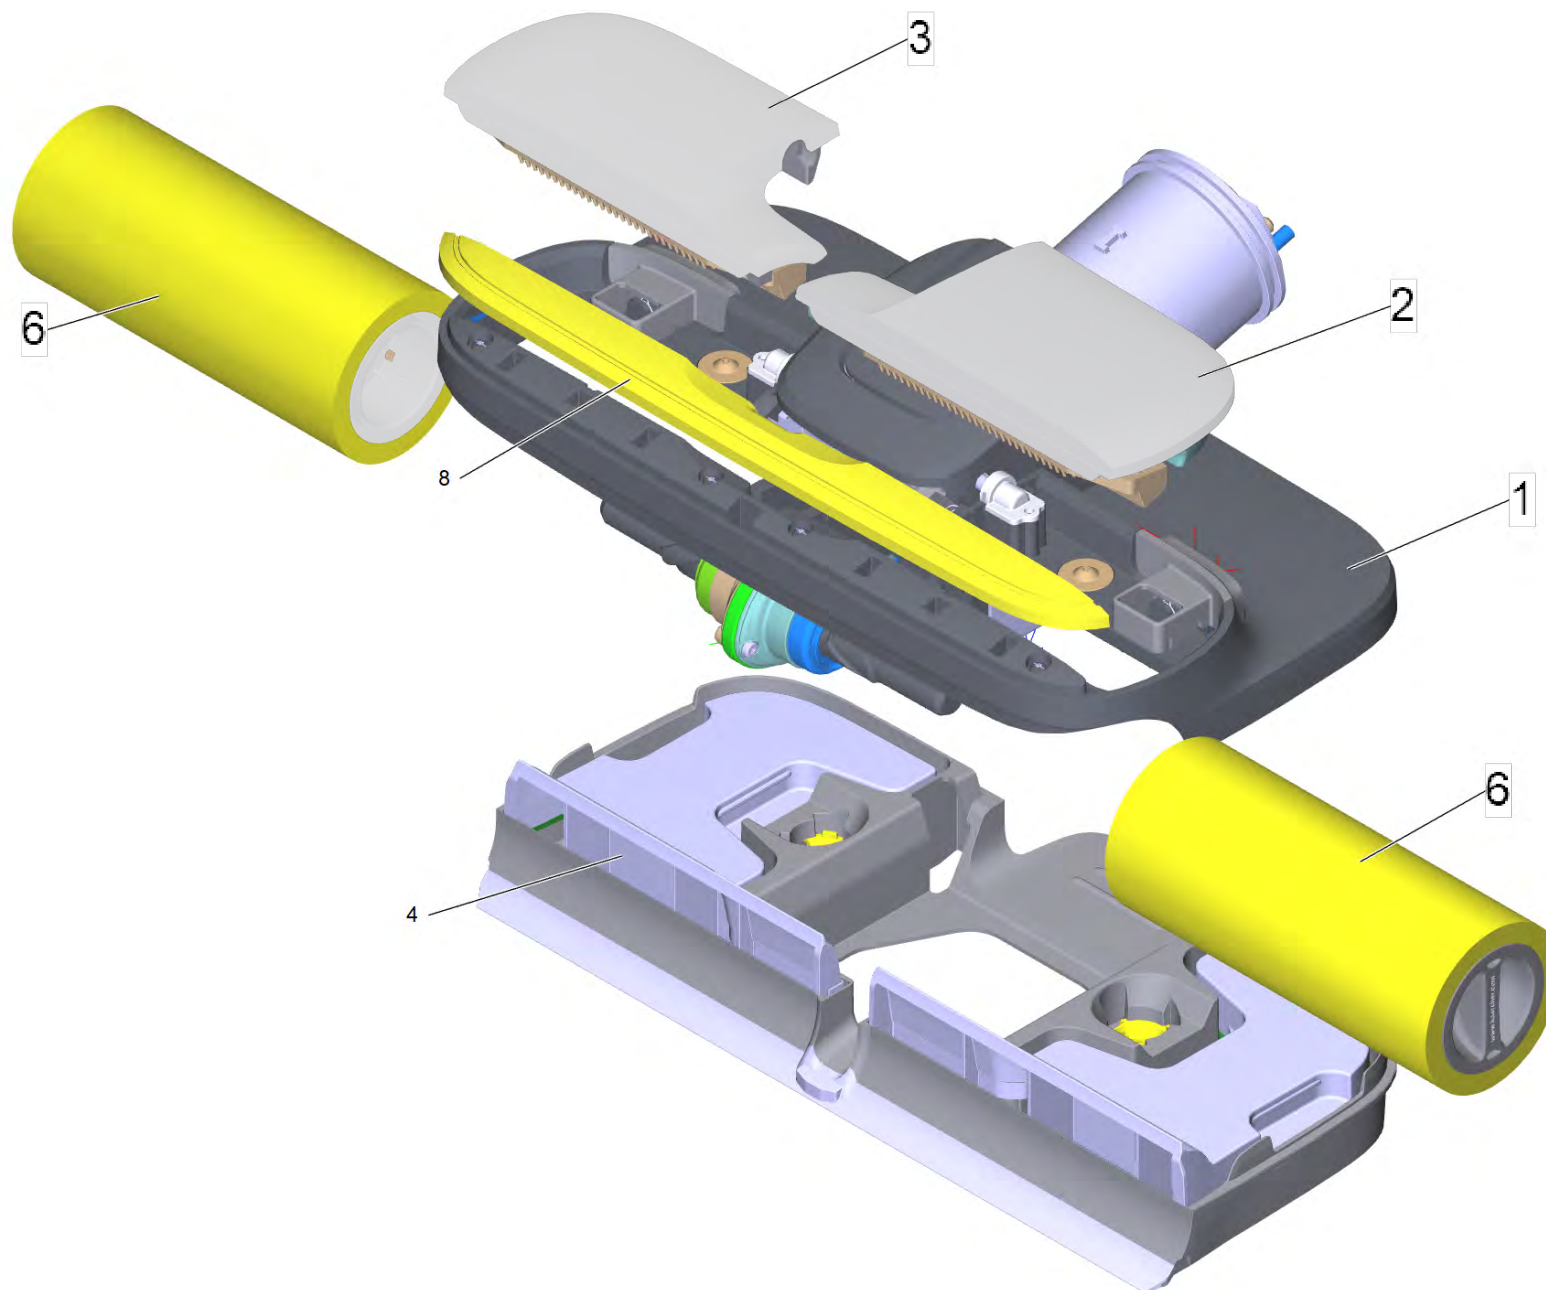

30 Верхняя часть насадки комплектный FC 4

POS	Артикульный №	Описание	Количество
1		Верхняя часть насадки комплектный FC 4	1
2	4.056-010.3	Единица скребок слева for replacement	1
3	4.056-009.3	Единица скребок справа for replacement	1
4	4.056-002.3	Резервуар грязной воды в сб. для замены FC 4	1
6	2.055-006.0	Комплект желтых валиков gelb FC 5	1
8	4.056-004.3	Крышка верхняя часть насадки набивной FC 4-4 for replacement	1