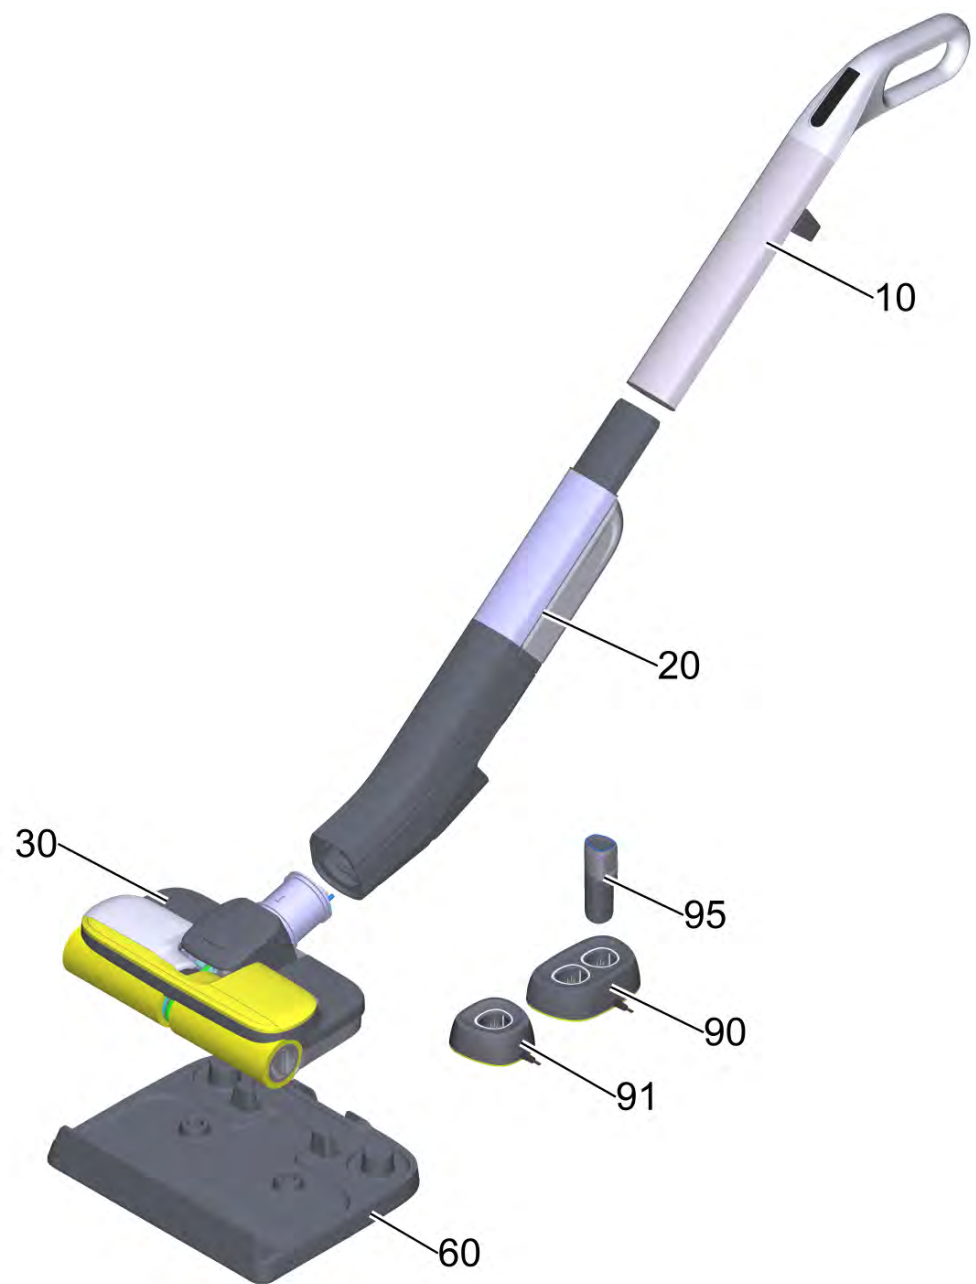

Список запасных частей

(1.056-400.0) FC 4-4 Battery Set *EU

Содержание

FC 4-4 Battery Set *EU (1.056-400.0)	3
10 Рукоятка комплектный	5
20 Основная единица комплектный	7
10 Профиль под комплектный	9
20 Кожух шарнира комплектный	11
30 Емкость комплектный FW	13
30 Верхняя часть насадки комплектный FC 4	15
1 Верхняя часть насадки комплектный FC 4	17

FC 4-4 Battery Set *EU (1.056-400.0)

POS	Артикульный №	Описание	Количество
10		Рукоятка комплектный	1
20		Основная единица комплектный	1
30		Верхняя часть насадки комплектный FC 4	1
60	5.056-387.3	Место расположения для замены FC 4	1
90	2.443-060.0	Устройство быстрой зарядки Duo Bat Power 4 V *EU	1
91	4.443-063.0	Зарядное устройство запасная часть 4 V. *EU	1
95	2.443-002.0	Аккумулятор Battery Power 4/25 *INT	2