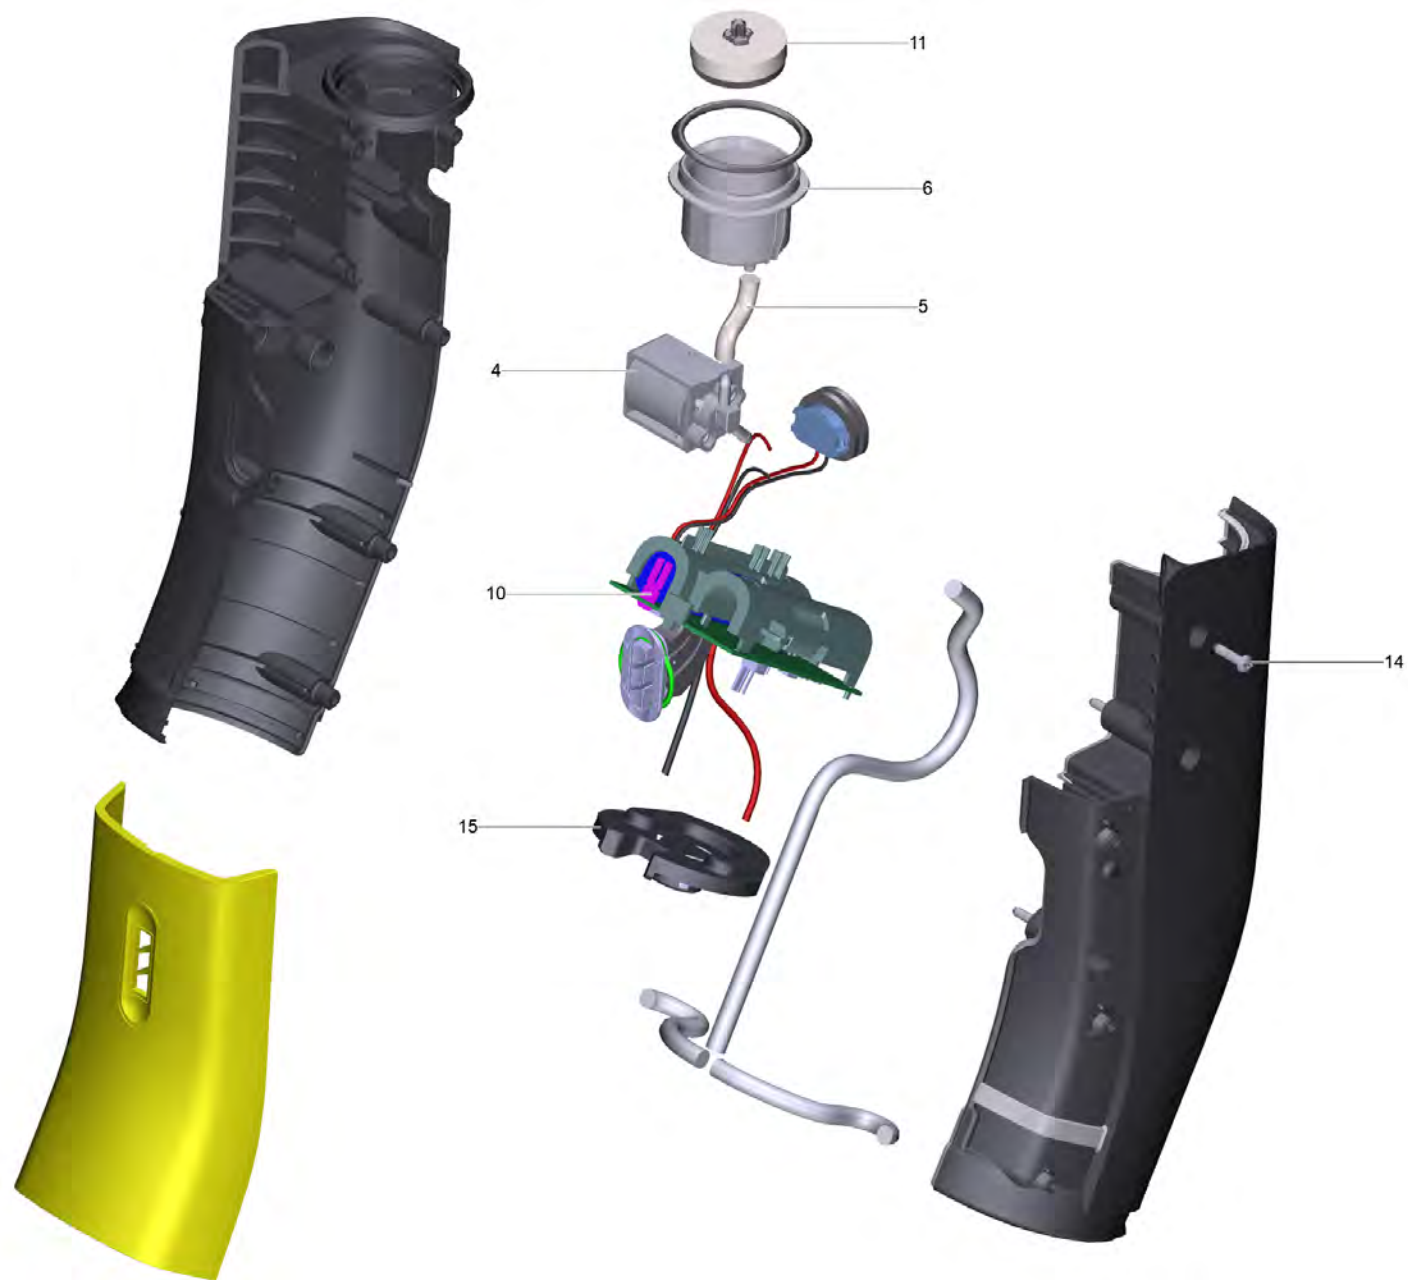

## Содержание

---

EWM 2 Premium *EU (1.056-350.0)	3
10 Верхняя часть насадки комплектный белый	5
20 Кожух шарнира в сб. белый FC3 (9.002-544.0)	7
11 Фильтр комплектный для замены (4.055-110.0)	9
30 Бак для чистой воды комплектный	10
40 Рукоятка рукоятка комплектный weiss	12

## EWM 2 Premium \*EU (1.056-350.0)

POS	Артикульный №	Описание	Количество
5	6.654-370.3	Блок питания только для замены	1
10		Верхняя часть насадки комплектный белый	1
20	9.002-544.0	Кожух шарнира в сб. белый FC3	1
30		Бак для чистой воды комплектный	1
40		Рукоятка рукоятка комплектный weiss	1
50	5.055-555.0	Место расположения FC 3	1
60	2.055-006.0	Комплект желтых валиков gelb FC 5	1
60	2.055-007.0	Комплект серых валиков grau FC 5	1
60	2.055-021.0	Набор валиков для камня состоящий из двух частей	1
60	2.055-022.0	Набор саλικов для дерева	1

## 10 Верхняя часть насадки комплектный белый

POS	Артикульный №	Описание	Количество
1	4.071-568.0	Набор запасных частей блок привода в сборе	1
2	4.055-121.0	Резервуар грязной воды комплектный	1
3	2.055-007.0	Комплект серых валиков grau FC 5	1
3	2.055-022.0	Набор саликов для дерева	1
4	2.055-006.0	Комплект желтых валиков gelb FC 5	1
4	2.055-021.0	Набор валиков для камня состоящий из двух частей	1
5	4.055-146.0	Крышка резервуар грязной воды комплектный weiss	1
6	5.055-574.0	Кожух под белый	1
7	5.055-518.0	Прокладка	1
8	5.055-548.0	Кожух направляющая стенка	1
9	6.303-557.0	Винт 3x12	5