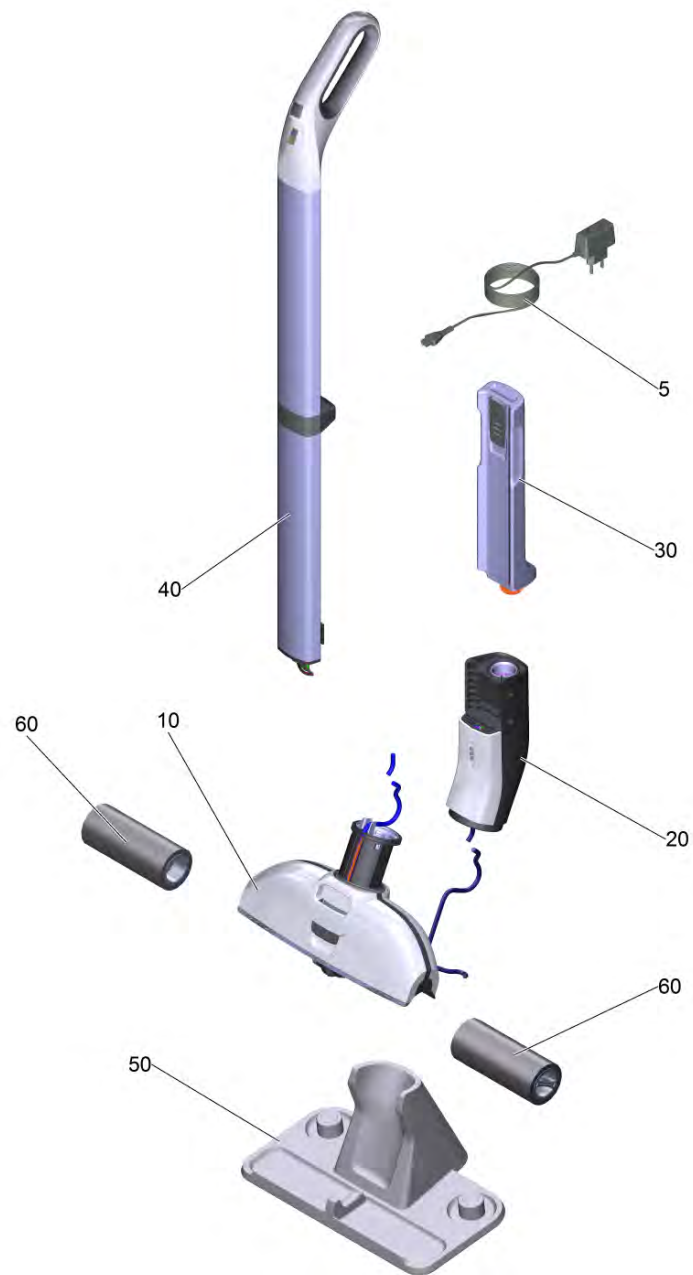

# **Список запасных частей**

(1.056-350.0) EWM 2 Premium \*EU

## Содержание

---

EWM 2 Premium *EU (1.056-350.0)	3
10 Верхняя часть насадки комплектный белый	5
20 Кожух шарнира в сб. белый FC3 (9.002-544.0)	7
11 Фильтр комплектный для замены (4.055-110.0)	9
30 Бак для чистой воды комплектный	10
40 Рукоятка рукоятка комплектный weiss	12

## EWM 2 Premium \*EU (1.056-350.0)

POS	Артикульный №	Описание	Количество
5	6.654-370.3	Блок питания только для замены	1
10		Верхняя часть насадки комплектный белый	1
20	9.002-544.0	Кожух шарнира в сб. белый FC3	1
30		Бак для чистой воды комплектный	1
40		Рукоятка рукоятка комплектный weiss	1
50	5.055-555.0	Место расположения FC 3	1
60	2.055-006.0	Комплект желтых валиков gelb FC 5	1
60	2.055-007.0	Комплект серых валиков grau FC 5	1
60	2.055-021.0	Набор валиков для камня состоящий из двух частей	1
60	2.055-022.0	Набор саλικов для дерева	1

## 10 Верхняя часть насадки комплектный белый

POS	Артикульный №	Описание	Количество
1	4.071-568.0	Набор запасных частей блок привода в сборе	1
2	4.055-121.0	Резервуар грязной воды комплектный	1
3	2.055-007.0	Комплект серых валиков grau FC 5	1
3	2.055-022.0	Набор саликов для дерева	1
4	2.055-006.0	Комплект желтых валиков gelb FC 5	1
4	2.055-021.0	Набор валиков для камня состоящий из двух частей	1
5	4.055-146.0	Крышка резервуар грязной воды комплектный weiss	1
6	5.055-574.0	Кожух под белый	1
7	5.055-518.0	Прокладка	1
8	5.055-548.0	Кожух направляющая стенка	1
9	6.303-557.0	Винт 3x12	5