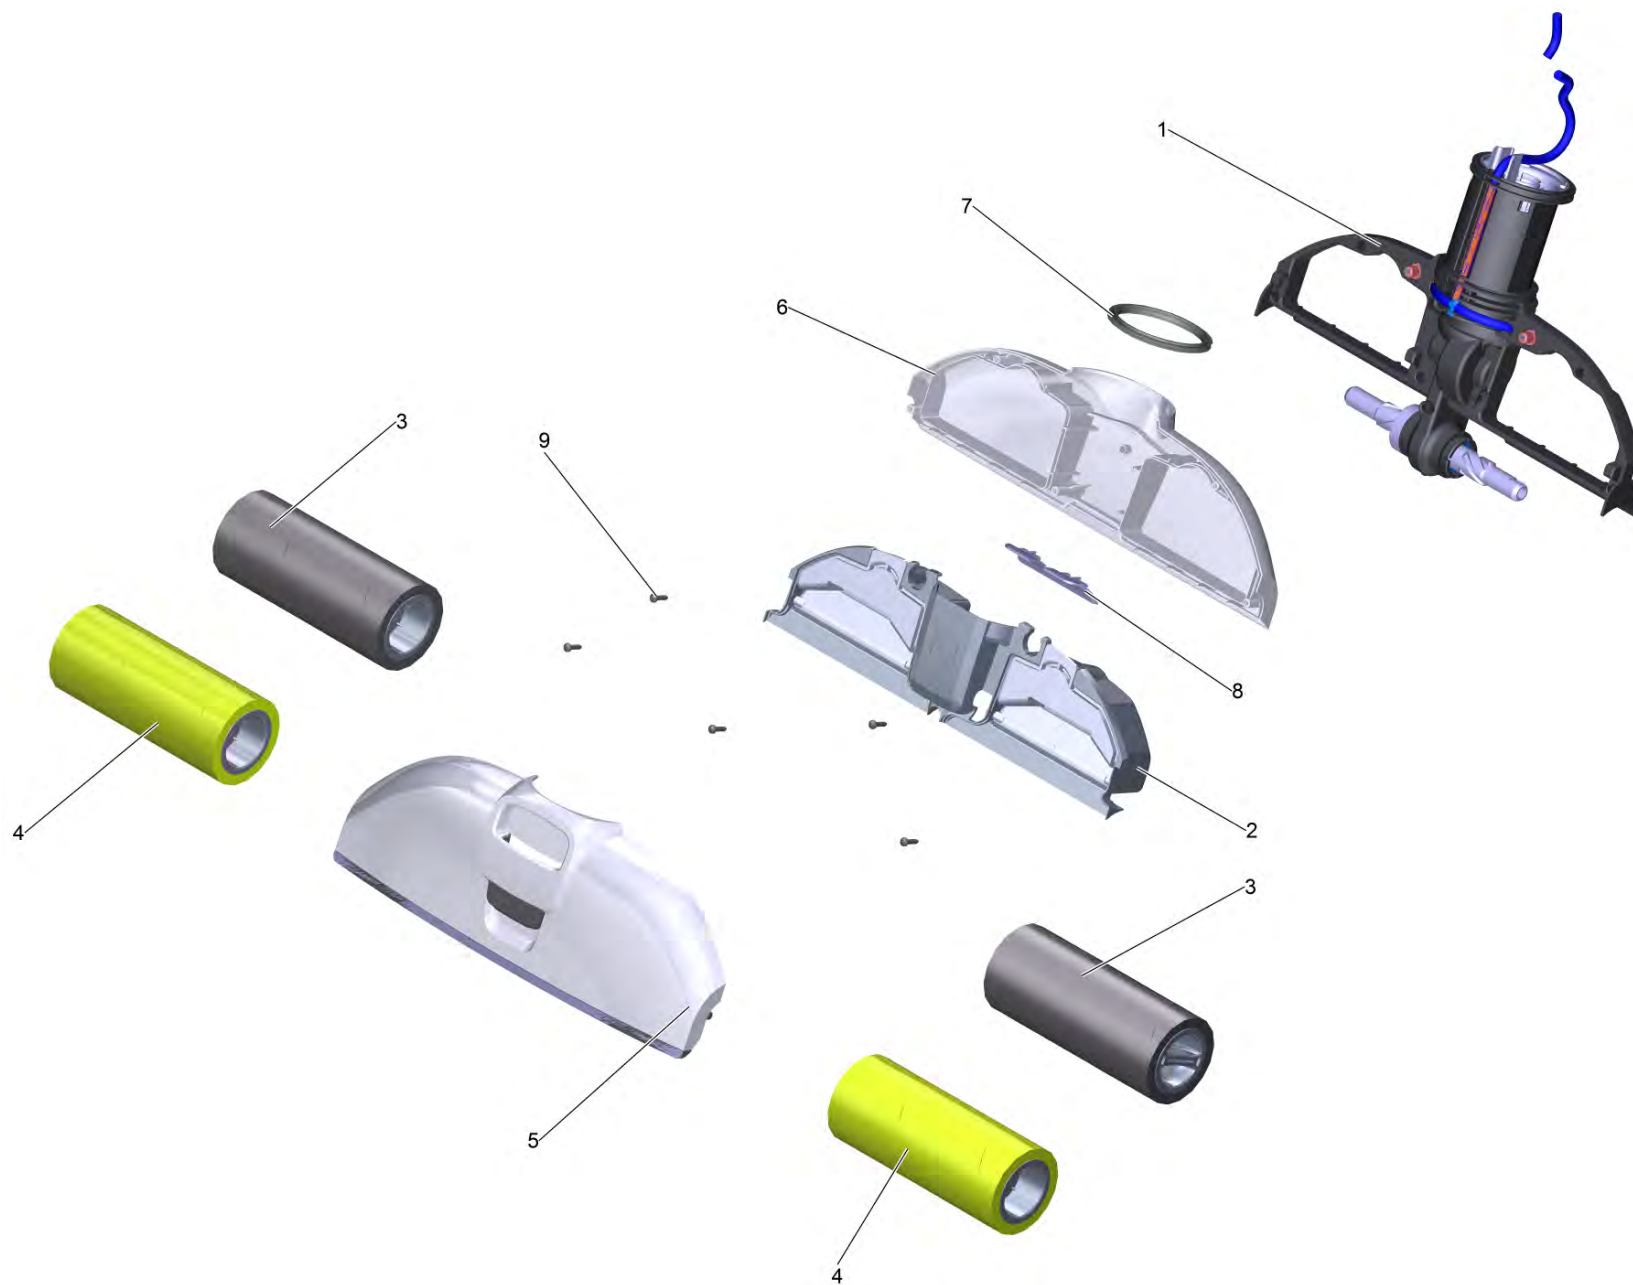

## Содержание

---

EWM 2 Premium *EU (1.056-350.0)	3
10 Верхняя часть насадки комплектный белый	5
20 Кожух шарнира в сб. белый FC3 (9.002-544.0)	7
11 Фильтр комплектный для замены (4.055-110.0)	9
30 Бак для чистой воды комплектный	10
40 Рукоятка рукоятка комплектный weiss	12

## EWM 2 Premium \*EU (1.056-350.0)

POS	Артикульный №	Описание	Количество
5	6.654-370.3	Блок питания только для замены	1
10		Верхняя часть насадки комплектный белый	1
20	9.002-544.0	Кожух шарнира в сб. белый FC3	1
30		Бак для чистой воды комплектный	1
40		Рукоятка рукоятка комплектный weiss	1
50	5.055-555.0	Место расположения FC 3	1
60	2.055-006.0	Комплект желтых валиков gelb FC 5	1
60	2.055-007.0	Комплект серых валиков grau FC 5	1
60	2.055-021.0	Набор валиков для камня состоящий из двух частей	1
60	2.055-022.0	Набор саλικов для дерева	1