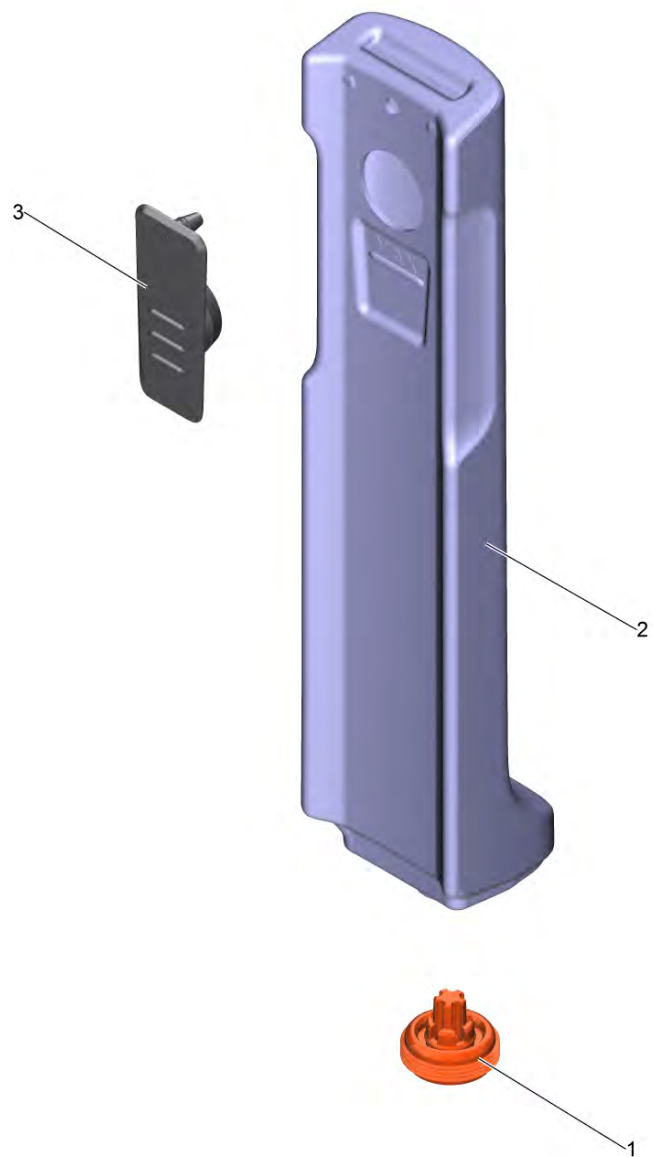

30 Бак для чистой воды комплектный

POS	Артикульный №	Описание	Количество
1	4.055-112.0	Клапан комплектный для замены	1
2	5.055-525.0	Бак для чистой воды	1
3	5.055-526.0	Колпачок	1