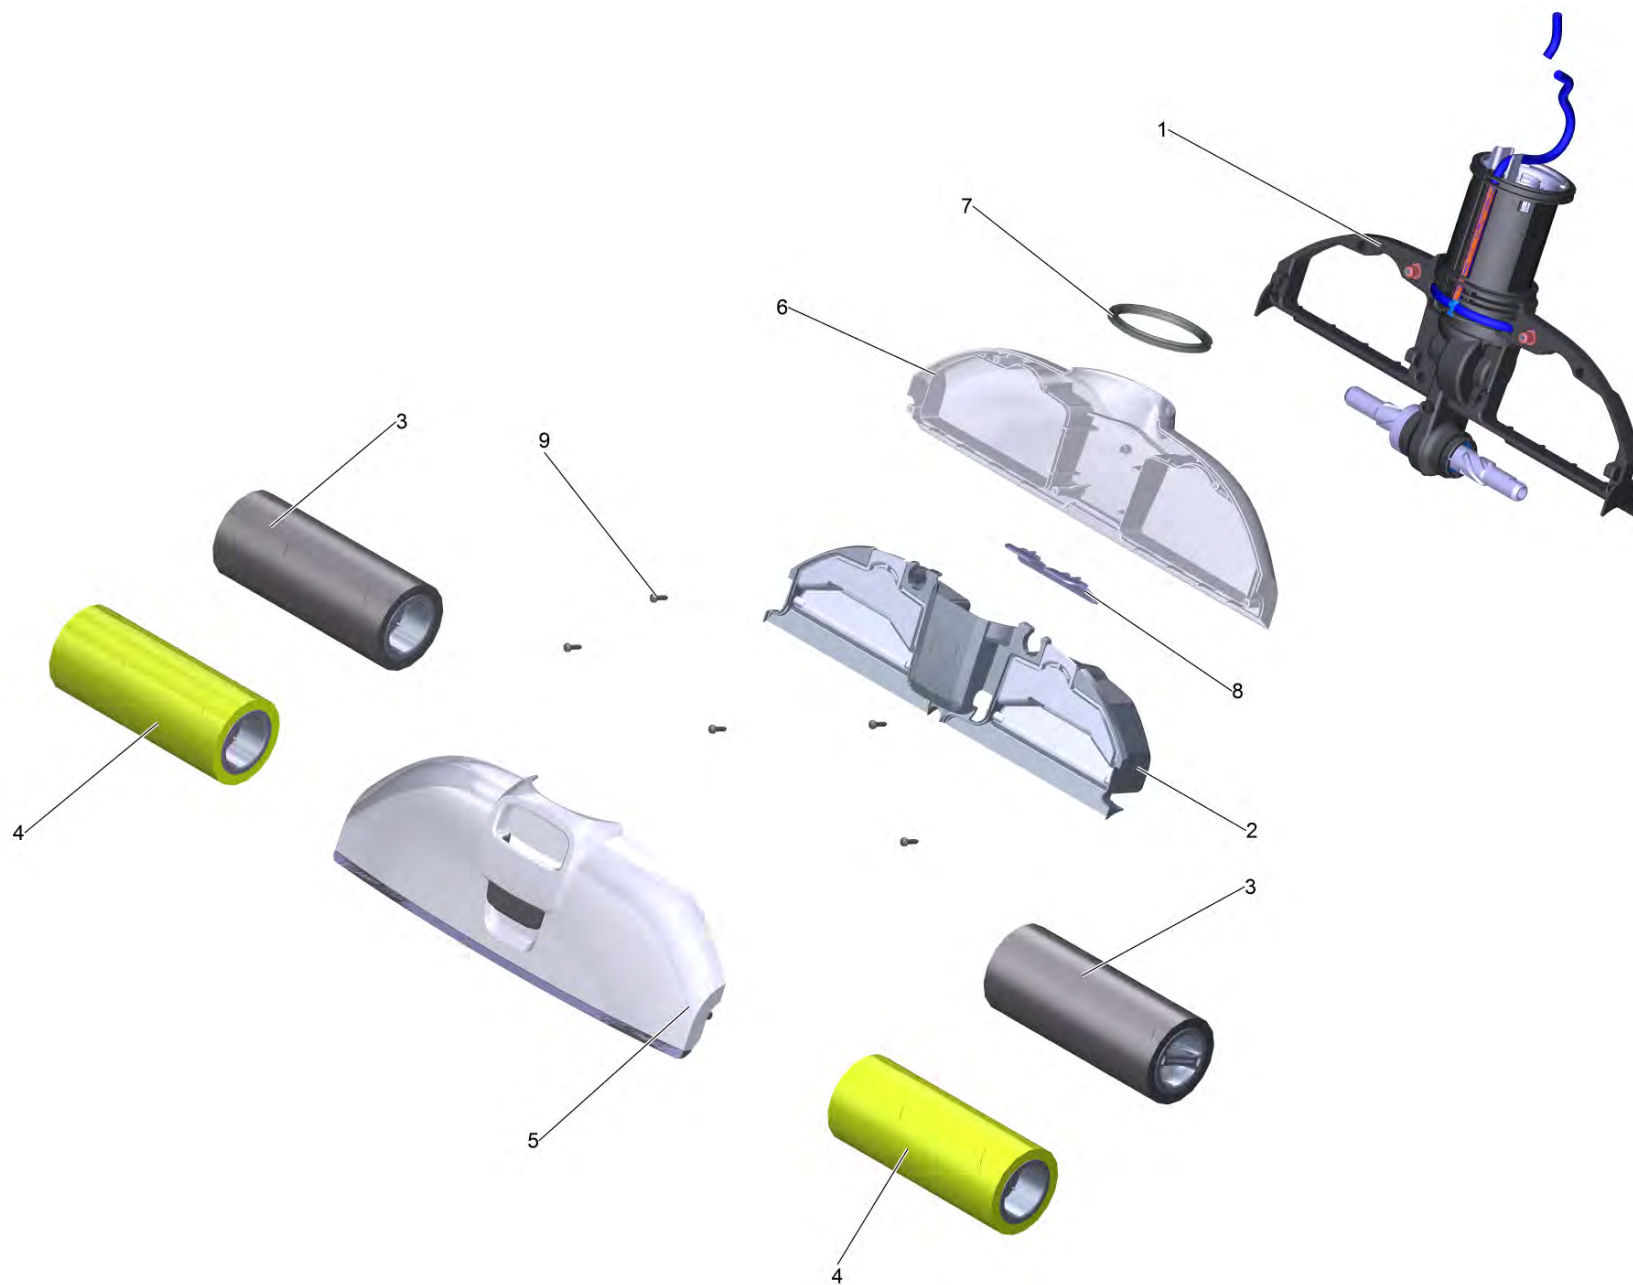

Список запасных частей

(1.056-310.0) EWM 2 *EU Электрошвабра аккумуляторная

Содержание

EWM 2 *EU Электрошвабра аккумуляторная (1.056-310.0)	3
10 Верхняя часть насадки в сб. белый EWM 2	5
20 Кожух шарнира в сб. белый FC3 (9.002-544.0)	7
11 Фильтр комплектный для замены (4.055-110.0)	9
30 Бак для чистой воды комплектный	10
40 Рукоятка рукоятка комплектный weiss	12

EWM 2 *EU Электрошвабра аккумуляторная (1.056-310.0)

POS	Артикульный №	Описание	Количество
5	6.654-370.3	Блок питания только для замены	1
10		Верхняя часть насадки в сб. белый EWM 2	1
20	9.002-544.0	Кожух шарнира в сб. белый FC3	1
30		Бак для чистой воды комплектный	1
40		Рукоятка рукоятка комплектный weiss	1
50	5.055-555.0	Место расположения FC 3	1
60	2.055-006.0	Комплект желтых валиков gelb FC 5	1
60	2.055-007.0	Комплект серых валиков grau FC 5	1
60	2.055-021.0	Набор валиков для камня состоящий из двух частей	1
60	2.055-022.0	Набор саλικов для дерева	1

10 Верхняя часть насадки в сб. белый EWM 2

POS	Артикульный №	Описание	Количество
1	4.071-568.0	Набор запасных частей блок привода в сборе	1
2	4.055-121.0	Резервуар грязной воды комплектный	1
3	2.055-007.0	Комплект серых валиков grau FC 5	1
3	2.055-022.0	Набор саликов для дерева	1
4	2.055-006.0	Комплект желтых валиков gelb FC 5	1
4	2.055-021.0	Набор валиков для камня состоящий из двух частей	1
5	4.055-146.0	Крышка резервуар грязной воды комплектный weiss	1
6	5.055-574.0	Кожух под белый	1
7	5.055-518.0	Прокладка	1
8	5.055-548.0	Кожух направляющая стенка	1
9	6.303-557.0	Винт 3x12	5