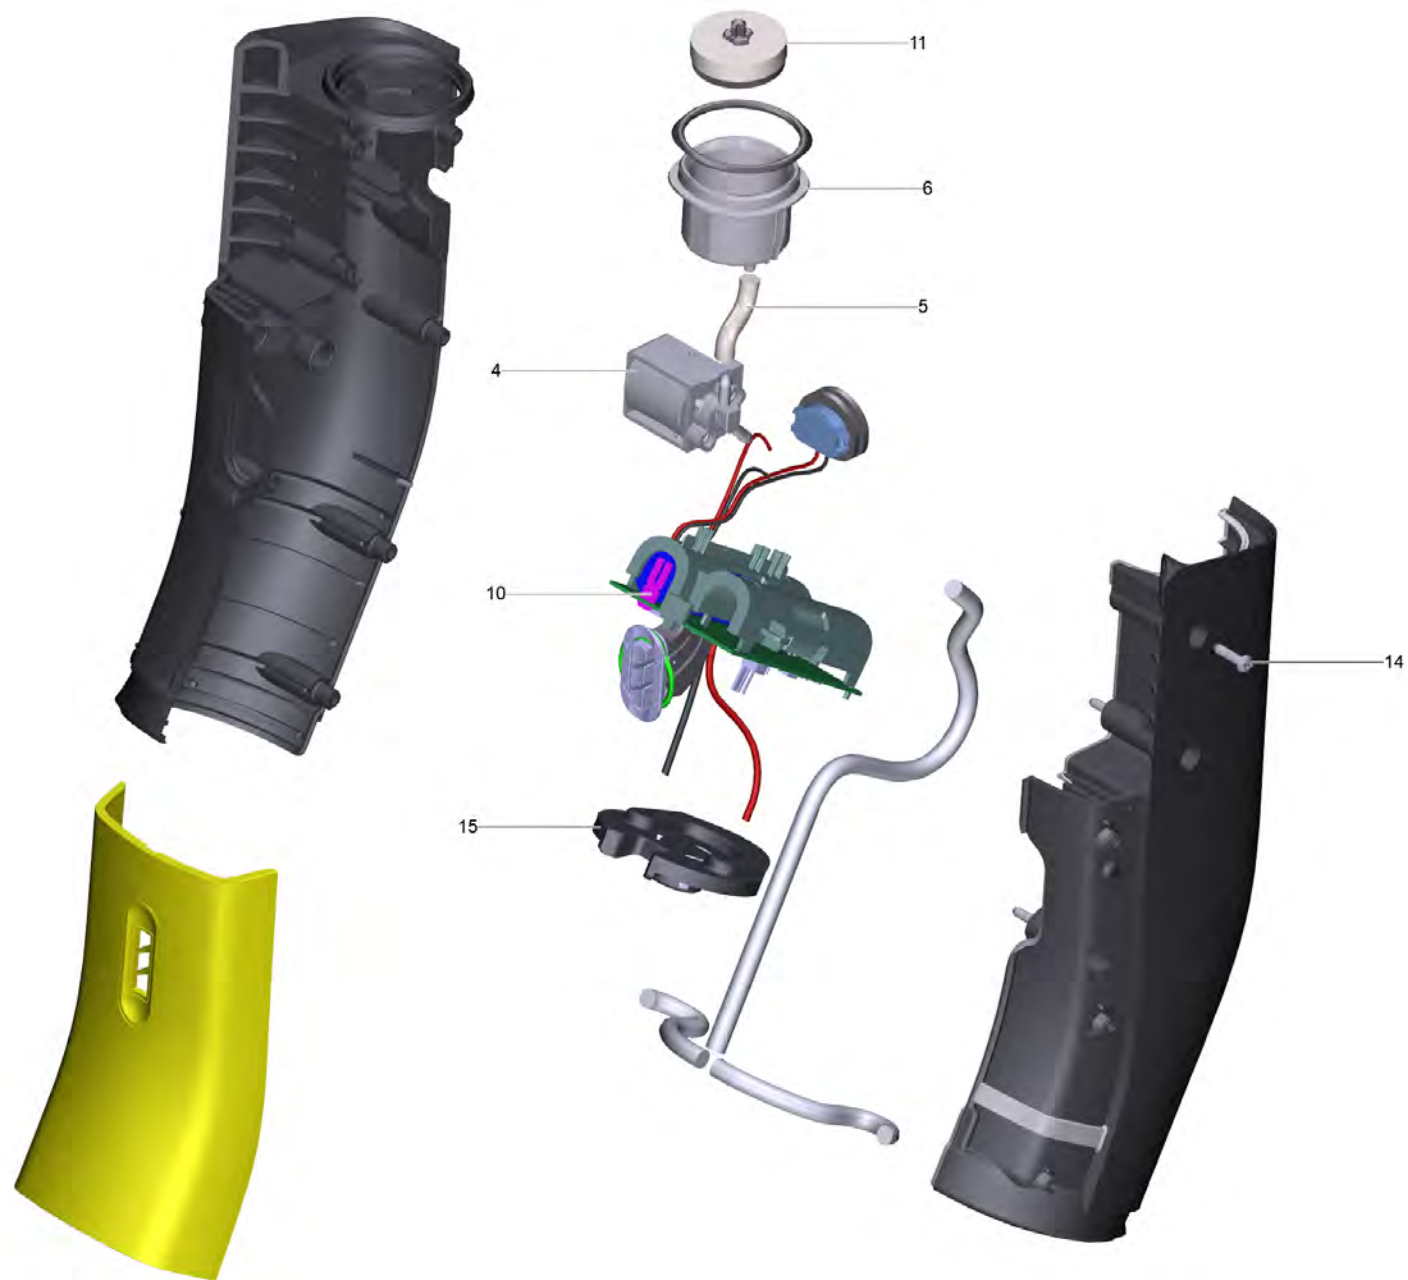

Список запасных частей

(1.056-310.0) EWM 2 *EU Электрошвабра аккумуляторная

Содержание

EWM 2 *EU Электрошвабра аккумуляторная (1.056-310.0)	3
10 Верхняя часть насадки в сб. белый EWM 2	5
20 Кожух шарнира в сб. белый FC3 (9.002-544.0)	7
11 Фильтр комплектный для замены (4.055-110.0)	9
30 Бак для чистой воды комплектный	10
40 Рукоятка рукоятка комплектный weiss	12

EWM 2 *EU Электрошвабра аккумуляторная (1.056-310.0)

POS	Артикульный №	Описание	Количество
5	6.654-370.3	Блок питания только для замены	1
10		Верхняя часть насадки в сб. белый EWM 2	1
20	9.002-544.0	Кожух шарнира в сб. белый FC3	1
30		Бак для чистой воды комплектный	1
40		Рукоятка рукоятка комплектный weiss	1
50	5.055-555.0	Место расположения FC 3	1
60	2.055-006.0	Комплект желтых валиков gelb FC 5	1
60	2.055-007.0	Комплект серых валиков grau FC 5	1
60	2.055-021.0	Набор валиков для камня состоящий из двух частей	1
60	2.055-022.0	Набор саλικов для дерева	1

10 Верхняя часть насадки в сб. белый EWM 2

POS	Артикульный №	Описание	Количество
1	4.071-568.0	Набор запасных частей блок привода в сборе	1
2	4.055-121.0	Резервуар грязной воды комплектный	1
3	2.055-007.0	Комплект серых валиков grau FC 5	1
3	2.055-022.0	Набор саликов для дерева	1
4	2.055-006.0	Комплект желтых валиков gelb FC 5	1
4	2.055-021.0	Набор валиков для камня состоящий из двух частей	1
5	4.055-146.0	Крышка резервуар грязной воды комплектный weiss	1
6	5.055-574.0	Кожух под белый	1
7	5.055-518.0	Прокладка	1
8	5.055-548.0	Кожух направляющая стенка	1
9	6.303-557.0	Винт 3x12	5

20 Кожух шарнира в сб. белый FC3 (9.002-544.0)

POS	Артикульный №	Описание	Количество
4	6.686-611.0	Магнитный клапан	1
5	6.901-025.0	Шланг силикон	1
6	5.055-530.0	Держатель Бак для чистой воды	1
10	4.055-153.0	Электроника FC 3 cordless	1
11	4.055-110.0	Фильтр комплектный для замены	1
14	6.303-557.0	Винт 3x12	7
15	5.055-563.0	Противопожарная перегородка	1