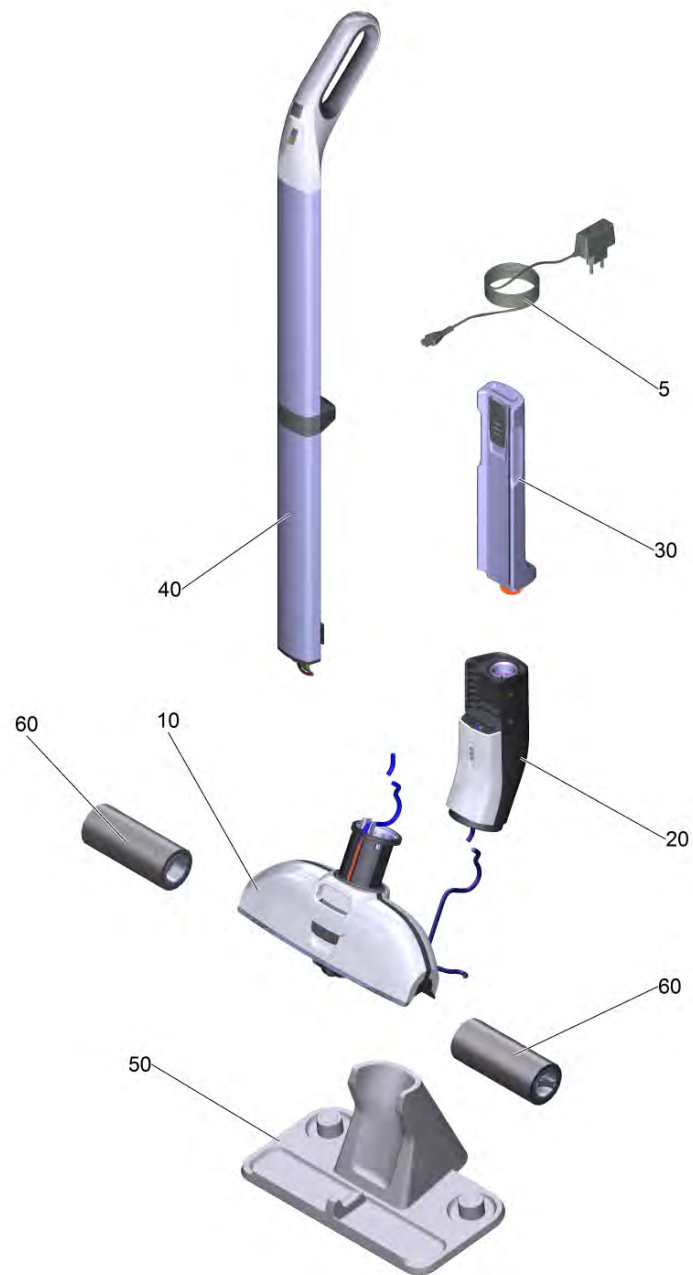

Список запасных частей

(1.056-310.0) EWM 2 *EU Электрошвабра аккумуляторная

Содержание

EWM 2 *EU Электрошвабра аккумуляторная (1.056-310.0)	3
10 Верхняя часть насадки в сб. белый EWM 2	5
20 Кожух шарнира в сб. белый FC3 (9.002-544.0)	7
11 Фильтр комплектный для замены (4.055-110.0)	9
30 Бак для чистой воды комплектный	10
40 Рукоятка рукоятка комплектный weiss	12

EWM 2 *EU Электрошвабра аккумуляторная (1.056-310.0)

POS	Артикульный №	Описание	Количество
5	6.654-370.3	Блок питания только для замены	1
10		Верхняя часть насадки в сб. белый EWM 2	1
20	9.002-544.0	Кожух шарнира в сб. белый FC3	1
30		Бак для чистой воды комплектный	1
40		Рукоятка рукоятка комплектный weiss	1
50	5.055-555.0	Место расположения FC 3	1
60	2.055-006.0	Комплект желтых валиков gelb FC 5	1
60	2.055-007.0	Комплект серых валиков grau FC 5	1
60	2.055-021.0	Набор валиков для камня состоящий из двух частей	1
60	2.055-022.0	Набор саλικов для дерева	1

10 Верхняя часть насадки в сб. белый EWM 2

POS	Артикульный №	Описание	Количество
1	4.071-568.0	Набор запасных частей блок привода в сборе	1
2	4.055-121.0	Резервуар грязной воды комплектный	1
3	2.055-007.0	Комплект серых валиков grau FC 5	1
3	2.055-022.0	Набор саликов для дерева	1
4	2.055-006.0	Комплект желтых валиков gelb FC 5	1
4	2.055-021.0	Набор валиков для камня состоящий из двух частей	1
5	4.055-146.0	Крышка резервуар грязной воды комплектный weiss	1
6	5.055-574.0	Кожух под белый	1
7	5.055-518.0	Прокладка	1
8	5.055-548.0	Кожух направляющая стенка	1
9	6.303-557.0	Винт 3x12	5