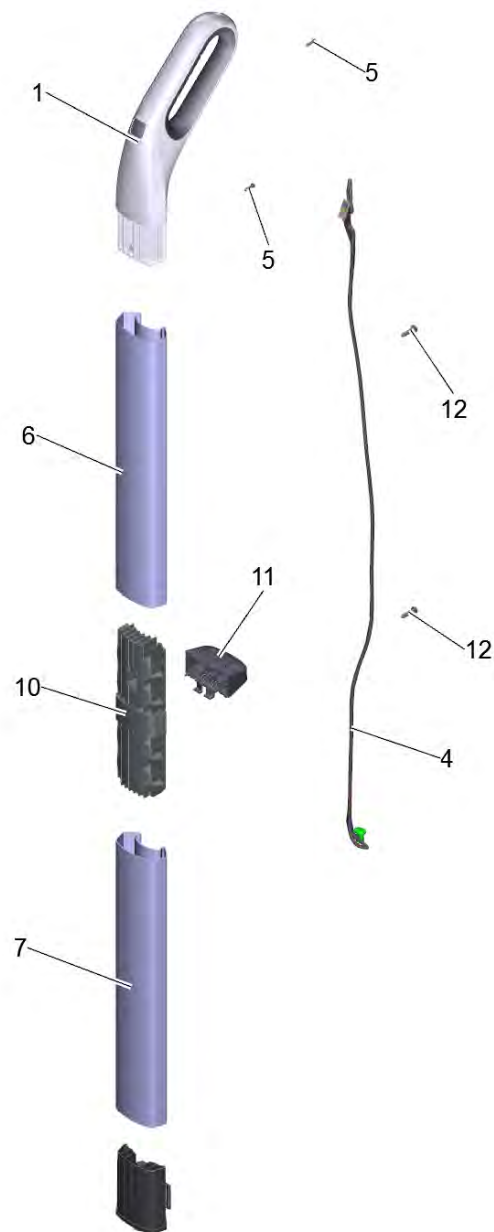

40 Рукоятка рукоятка комплектный weiss

POS	Артикульный №	Описание	Количество
1	4.055-152.0	Рукоятка белый для замены white	1
4	6.650-807.0	Кабель рукоятка комплектный	1
5	6.303-557.0	Винт 3x12	2
6	5.055-532.3	Профиль алюминий	1
7	5.055-551.3	Профиль алюминий набивной	1
10	5.055-534.0	Вставка	1
11	5.055-533.0	Вставка крышки	1
12	7.303-026.0	Винт 4x16 -A2-70 (K-In6Rd)	2