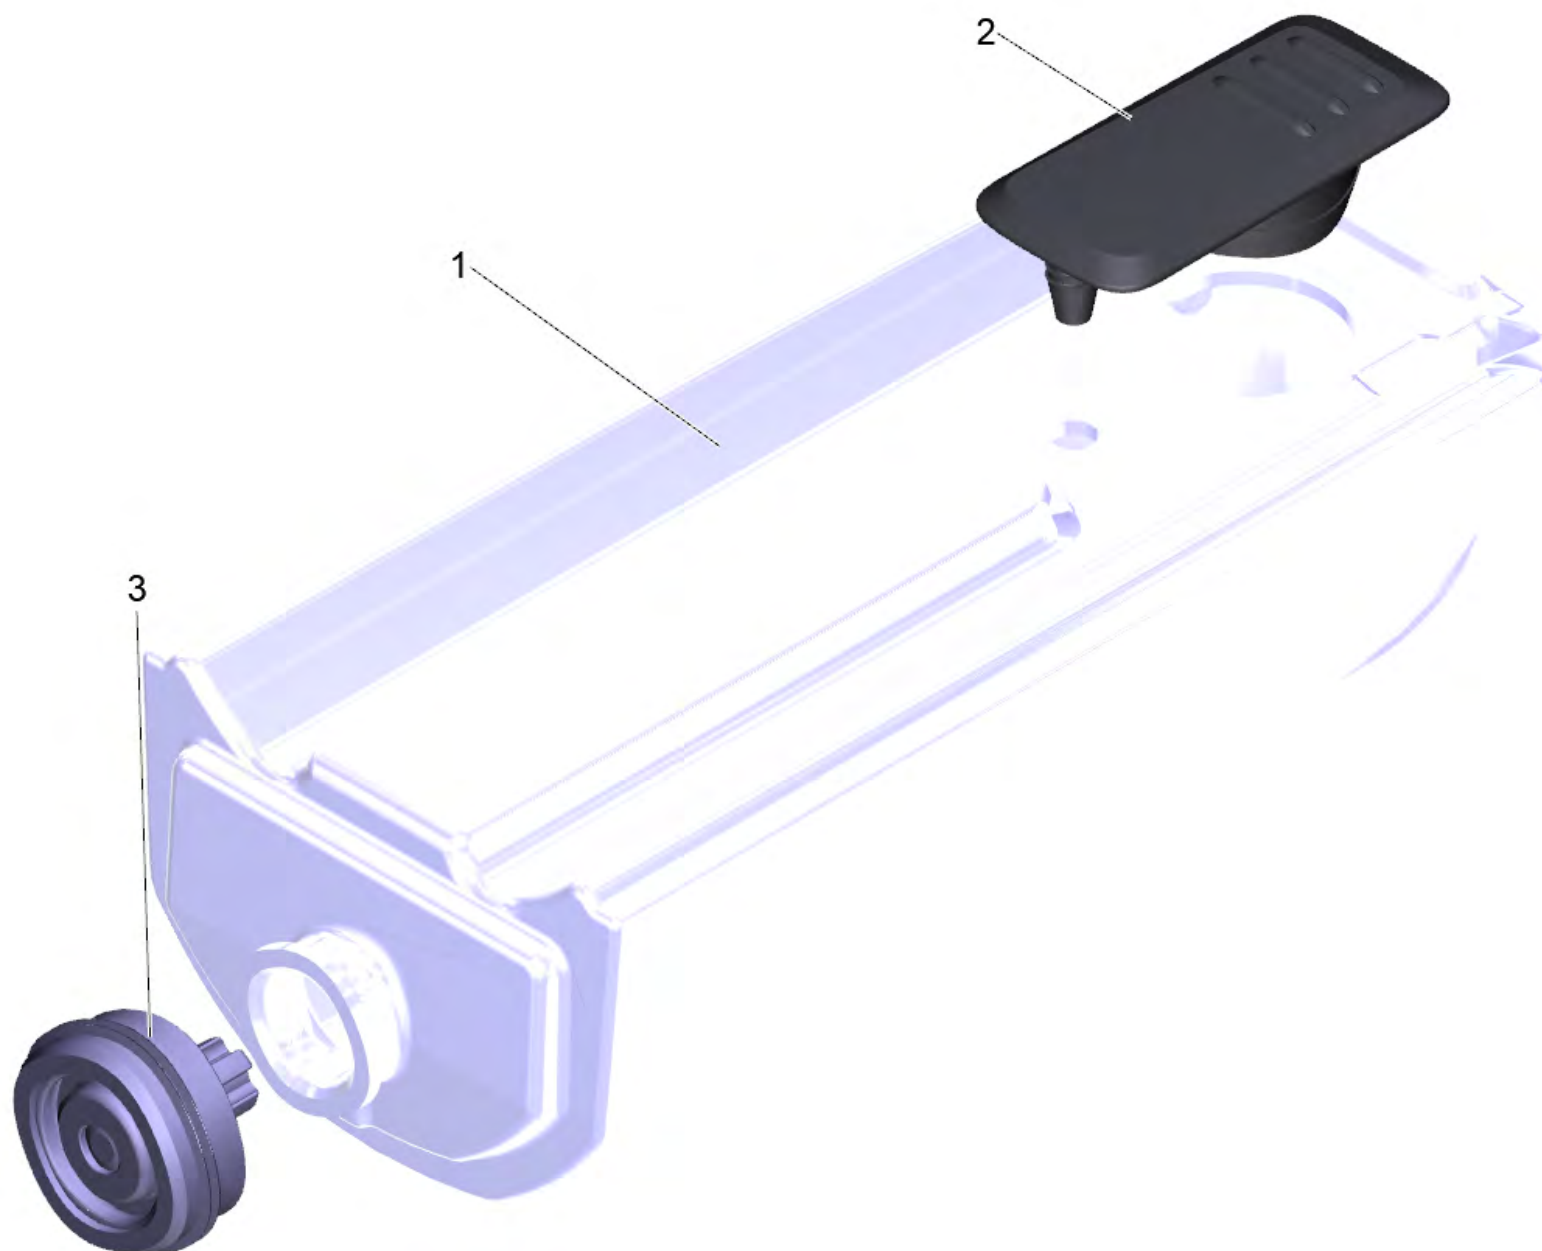

12 Бак для чистой воды комплектный FC 7

POS	Артикульный №	Описание	Количество
1	5.055-606.3	Бак для чистой воды для замены	1
2	5.055-605.0	Колпачок	1
3	4.055-112.0	Клапан комплектный для замены	1