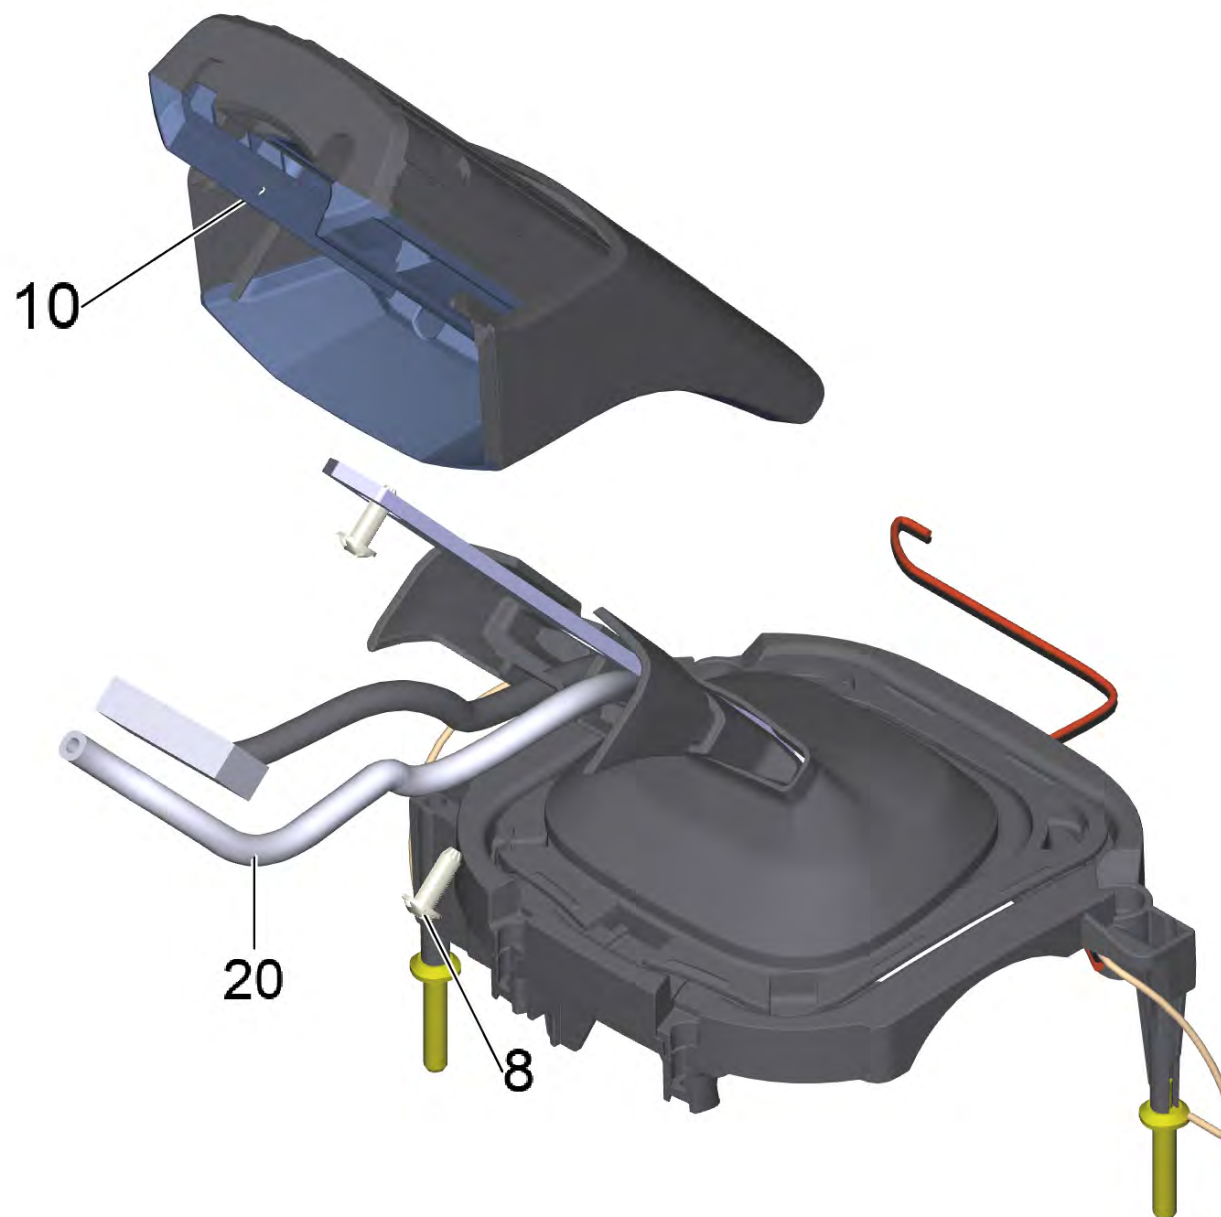

Список запасных частей

(1.055-760.0) FC 7 Cordless Premium (white) *EU

Содержание

FC 7 Cordless Premium (white) *EU (1.055-760.0)	3
10 Верхняя часть насадки комплектный FC 7 Cordless Prem	5
1 Верхняя часть насадки монтаж Катушка FC 7	7
1 Шарнир комплектный для замены Premium (4.055-193.3)	10
3 Резервуар грязной воды комплектный для замены (4.055-168.3)	12
20 Базовая модель FC 7 (EVE cell)	14
10 Фильтр комплектный для замены (4.055-110.0)	16
12 Бак для чистой воды комплектный FC 7	17
30 Рукоятка рукоятка комплектный Premium FC7	19
2 Рукоятка (4.055-237.0)	21

10 Верхняя часть насадки комплектный FC 7 Cordless Prem

POS	Артикульный №	Описание	Количество
1		Верхняя часть насадки монтаж Катушка FC 7	1
2	4.055-186.3	Рабочая кромка в сборе FC 7	2
3	4.055-168.3	Резервуар грязной воды комплектный для замены	1
4	2.055-006.0	Комплект желтых валиков gelb FC 5	2

1 Верхняя часть насадки монтаж Катушка FC 7

POS	Артикульный №	Описание	Количество
1	4.055-193.3	Шарнир комплектный для замены Premium	1
2	4.055-165.3	Коробка передач комплектный для замены	1
3	6.303-557.0	Винт 3x12	20
4	4.055-189.3	Крышка щетки с принтом Premium	1
5	5.055-631.0	Рамка верхняя часть насадки	1
6	5.055-632.3	Кожух верхняя часть насадки для замены	1
7	5.055-654.0	Уплотнитель выхода воды	2
8	9.038-695.0	Шланг чистая вода FC7	3
11	6.686-620.3	Магнитный клапан для замены 22V	1
12	5.055-618.3	Размыкатель для замены	1
13	6.330-283.0	Пружина	1
14	5.055-619.3	Кнопка грязь резервуар для воды	2
16	5.055-621.3	Рабочая кромка размыкатель для замены	1
17	6.330-284.0	Пружина	2
18	5.055-642.0	Проводник света серый	1
20	4.683-241.0	Электроника управление рабочее освещение FC7	1