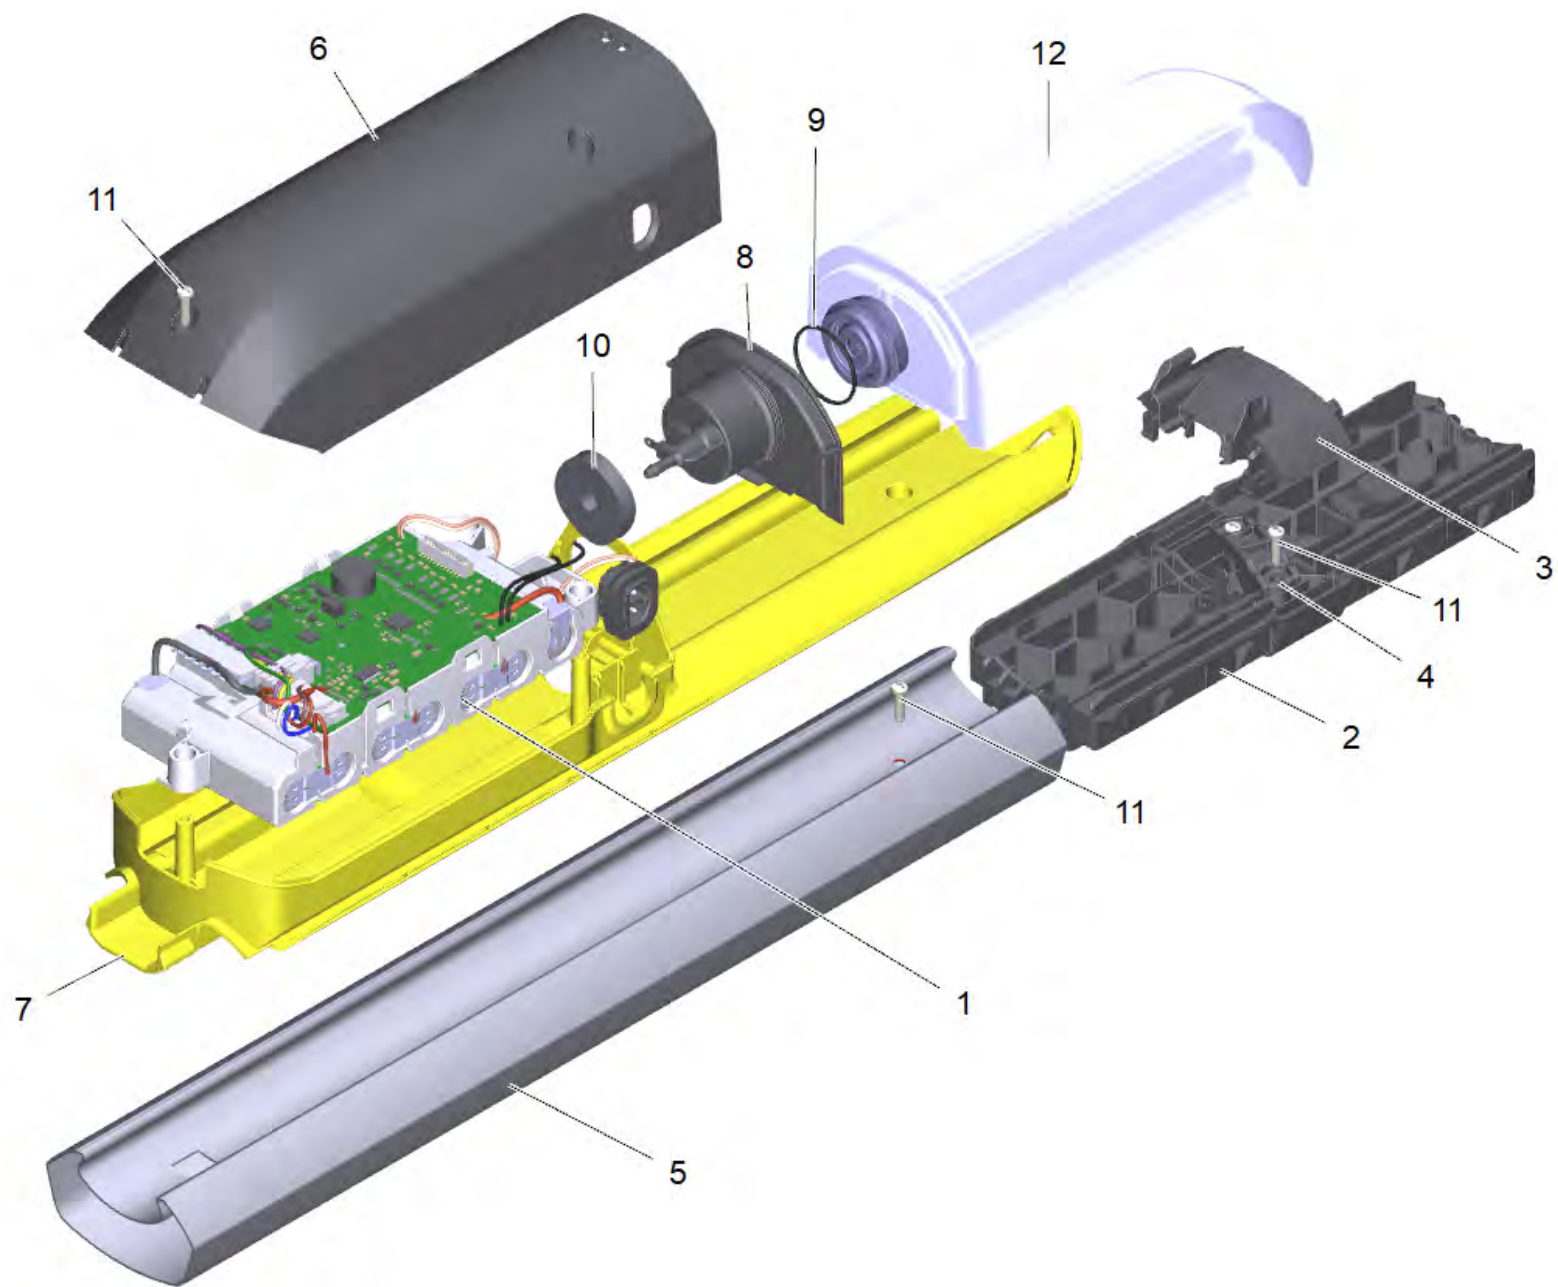

20 Базовая модель FC 7 (EVE cell)

POS	Артикульный №	Описание	Количество
1	9.013-772.3	Электроника для замены EVE pack FC7	1
2	5.055-597.0	Соединитель	1
3	5.055-598.3	Кронштейн крышки FC7	1
4	5.055-601.0	Тяговая разгрузка	1
5	5.055-634.3	Профиль алюминиевый для замены FC 7	1
6	5.055-599.3	Крышка задняя Cordless	1
7	5.055-600.3	Приборная панель	1
8	5.055-602.3	Держатель	1
9	6.362-376.0	Кольцо круглого сечения 24,0 x 1,5	1
10	4.055-110.0	Фильтр комплектный для замены	1
11	6.303-557.0	Винт 3x12	6
12		Бак для чистой воды комплектный FC 7	1