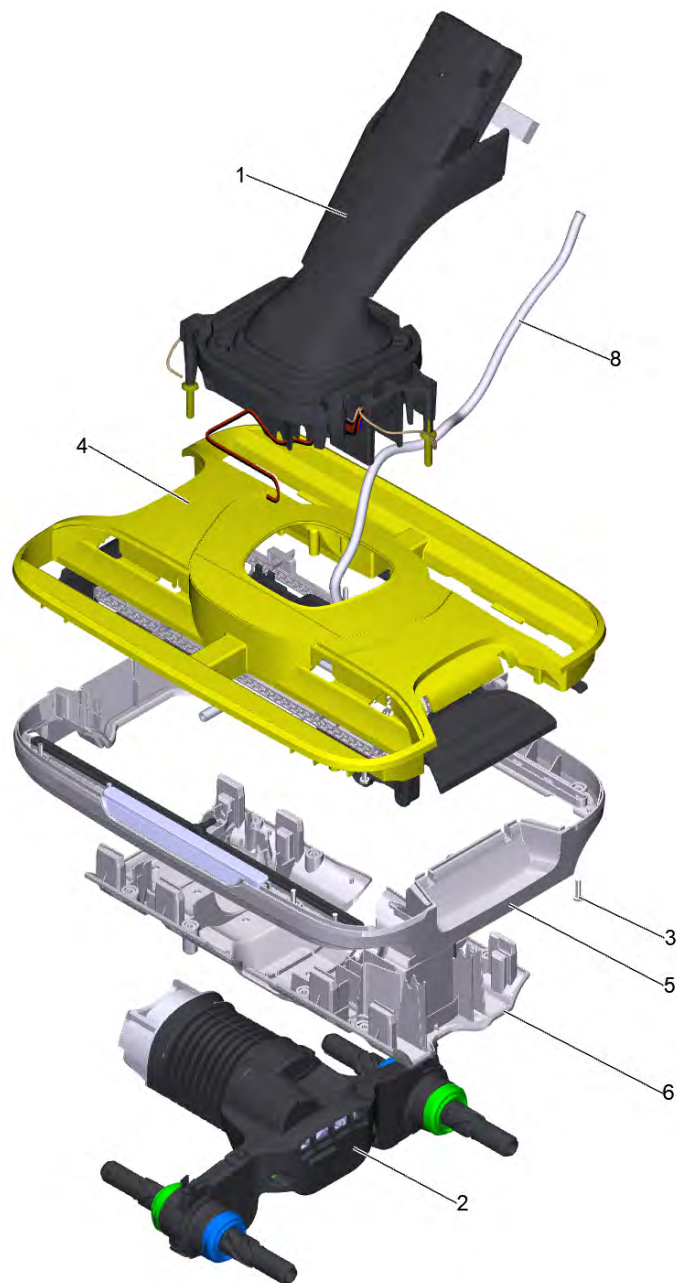

Список запасных частей

(1.055-760.0) FC 7 Cordless Premium (white) *EU

Содержание

FC 7 Cordless Premium (white) *EU (1.055-760.0)	3
10 Верхняя часть насадки комплектный FC 7 Cordless Prem	5
1 Верхняя часть насадки монтаж Катушка FC 7	7
1 Шарнир комплектный для замены Premium (4.055-193.3)	10
3 Резервуар грязной воды комплектный для замены (4.055-168.3)	12
20 Базовая модель FC 7 (EVE cell)	14
10 Фильтр комплектный для замены (4.055-110.0)	16
12 Бак для чистой воды комплектный FC 7	17
30 Рукоятка рукоятка комплектный Premium FC7	19
2 Рукоятка (4.055-237.0)	21

FC 7 Cordless Premium (white) *EU (1.055-760.0)

POS	Артикульный №	Описание	Количество
10		Верхняя часть насадки комплектный FC 7 Cordless Prem	1
20		Базовая модель FC 7 (EVE cell)	1
30		Рукоятка рукоятка комплектный Premium FC7	1
40	6.195-069.0	Блок питания PS07 Phihong *EU	1
70	5.055-590.3	Место расположения для замены	1
80	5.055-591.3	Станция очистки для замены	1
90	4.055-195.0	Гребень комплектный	1

10 Верхняя часть насадки комплектный FC 7 Cordless Prem

POS	Артикульный №	Описание	Количество
1		Верхняя часть насадки монтаж Катушка FC 7	1
2	4.055-186.3	Рабочая кромка в сборе FC 7	2
3	4.055-168.3	Резервуар грязной воды комплектный для замены	1
4	2.055-006.0	Комплект желтых валиков gelb FC 5	2