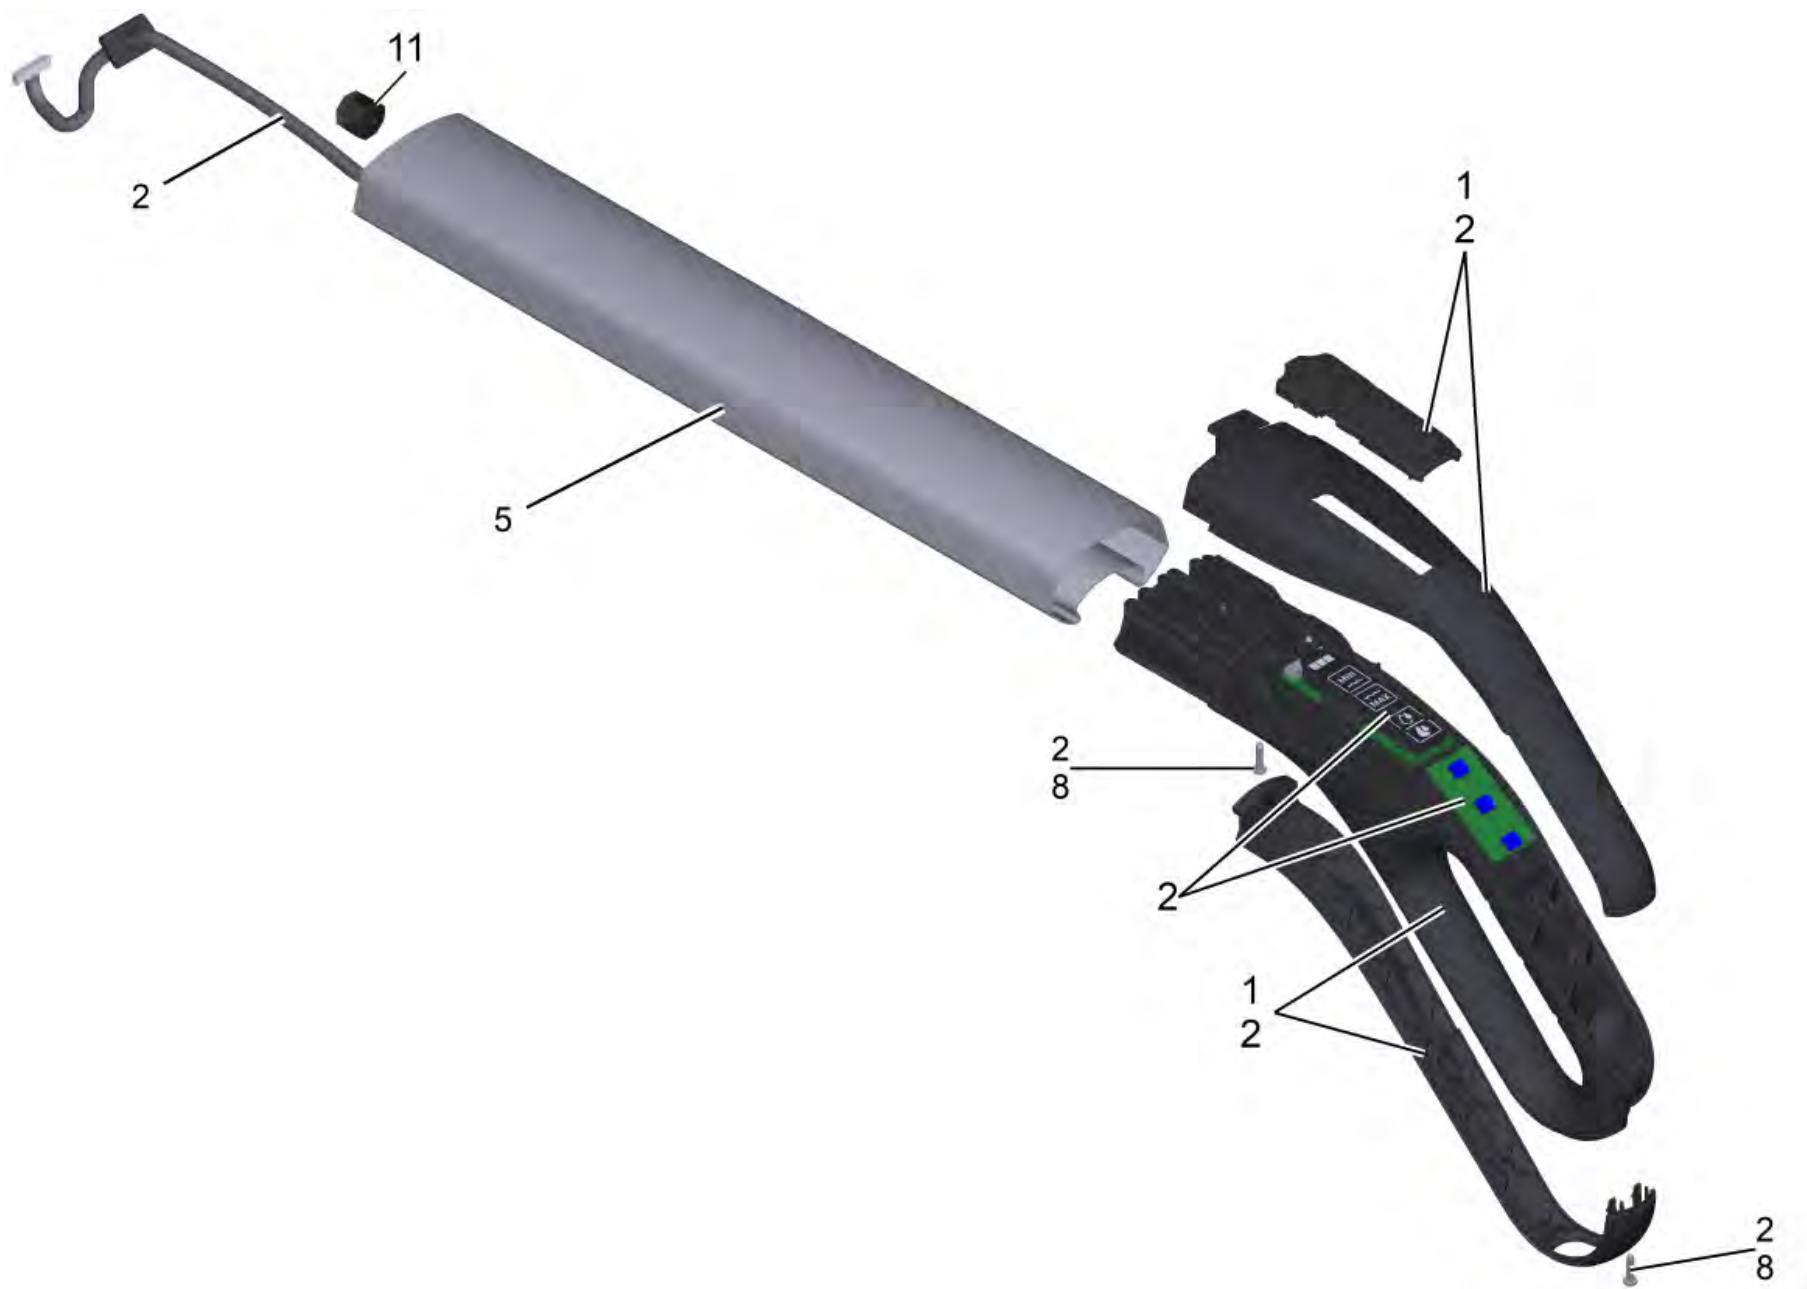

30 Рукоятка рукоятка комплектный Premium FC7

POS	Артикульный №	Описание	Количество
1	4.071-643.0	Набор рукоятка для замены	1
2	4.055-237.0	Рукоятка	1
5	5.055-634.3	Профиль алюминиевый для замены FC 7	1
6	5.055-596.3	Алюминиевая накладка	1
8	6.303-557.0	Винт 3x12	6
11	9.085-143.0	Кольцо ferrite FC7	1