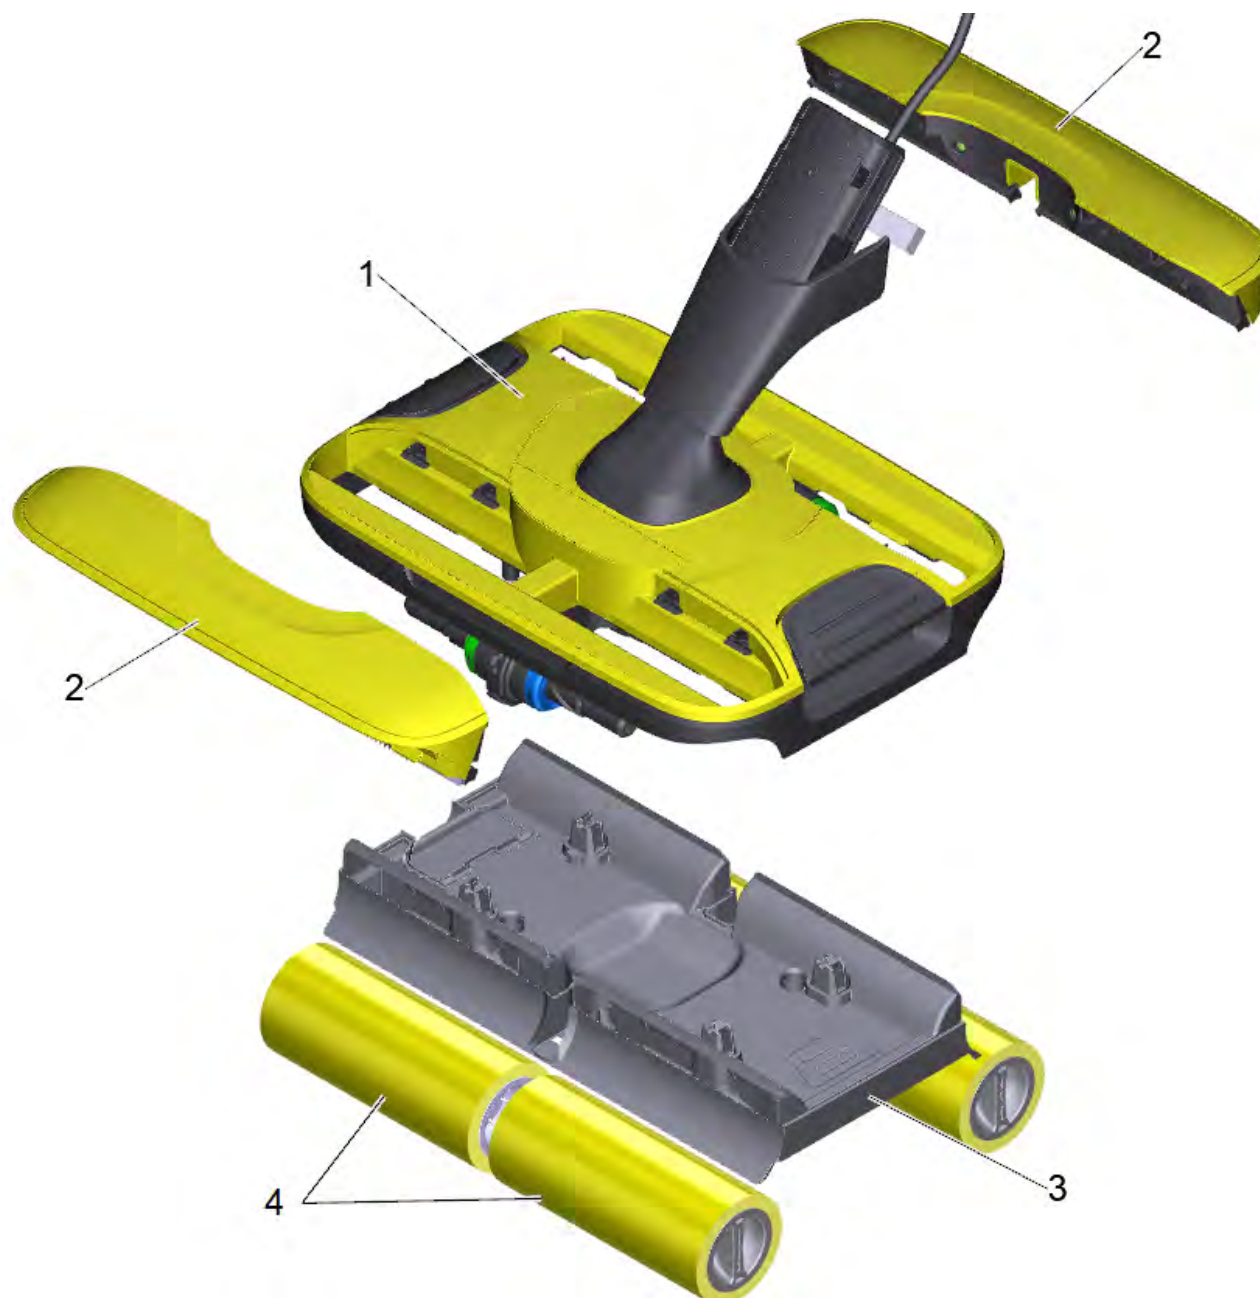

Список запасных частей

(1.055-760.0) FC 7 Cordless Premium (white) *EU

Содержание

FC 7 Cordless Premium (white) *EU (1.055-760.0)	3
10 Верхняя часть насадки комплектный FC 7 Cordless Prem	5
1 Верхняя часть насадки монтаж Катушка FC 7	7
1 Шарнир комплектный для замены Premium (4.055-193.3)	10
3 Резервуар грязной воды комплектный для замены (4.055-168.3)	12
20 Базовая модель FC 7 (EVE cell)	14
10 Фильтр комплектный для замены (4.055-110.0)	16
12 Бак для чистой воды комплектный FC 7	17
30 Рукоятка рукоятка комплектный Premium FC7	19
2 Рукоятка (4.055-237.0)	21

FC 7 Cordless Premium (white) *EU (1.055-760.0)

POS	Артикульный №	Описание	Количество
10		Верхняя часть насадки комплектный FC 7 Cordless Prem	1
20		Базовая модель FC 7 (EVE cell)	1
30		Рукоятка рукоятка комплектный Premium FC7	1
40	6.195-069.0	Блок питания PS07 Phihong *EU	1
70	5.055-590.3	Место расположения для замены	1
80	5.055-591.3	Станция очистки для замены	1
90	4.055-195.0	Гребень комплектный	1

10 Верхняя часть насадки комплектный FC 7 Cordless Prem

POS	Артикульный №	Описание	Количество
1		Верхняя часть насадки монтаж Катушка FC 7	1
2	4.055-186.3	Рабочая кромка в сборе FC 7	2
3	4.055-168.3	Резервуар грязной воды комплектный для замены	1
4	2.055-006.0	Комплект желтых валиков gelb FC 5	2