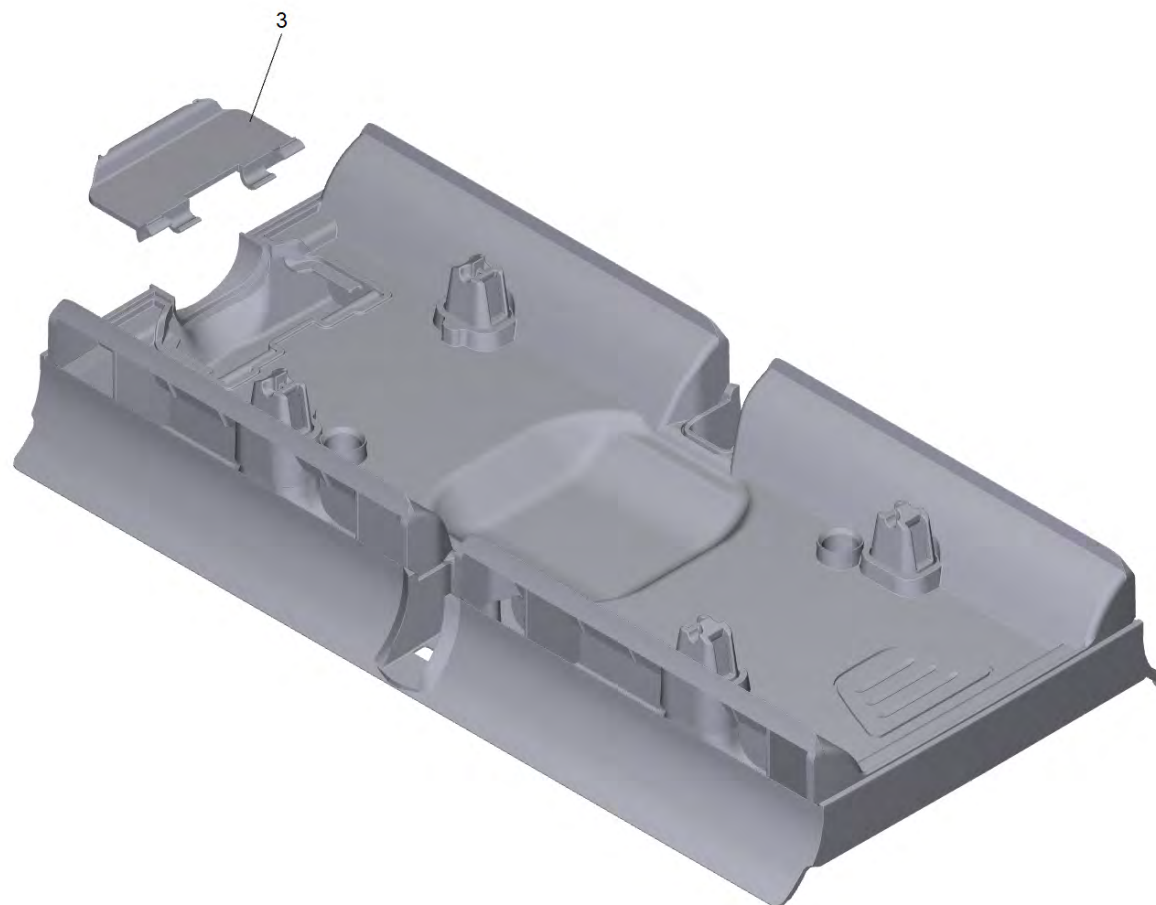

1 Шарнир комплектный для замены Premium (4.055-193.3)

POS	Артикульный №	Описание	Количество
8	7.303-106.0	Винт 4x12 -10.9-R2R (IN6RD)	3
10	4.055-255.0	Набор шарнир соединитель	1
20	9.038-695.0	Шланг чистая вода FC7	1