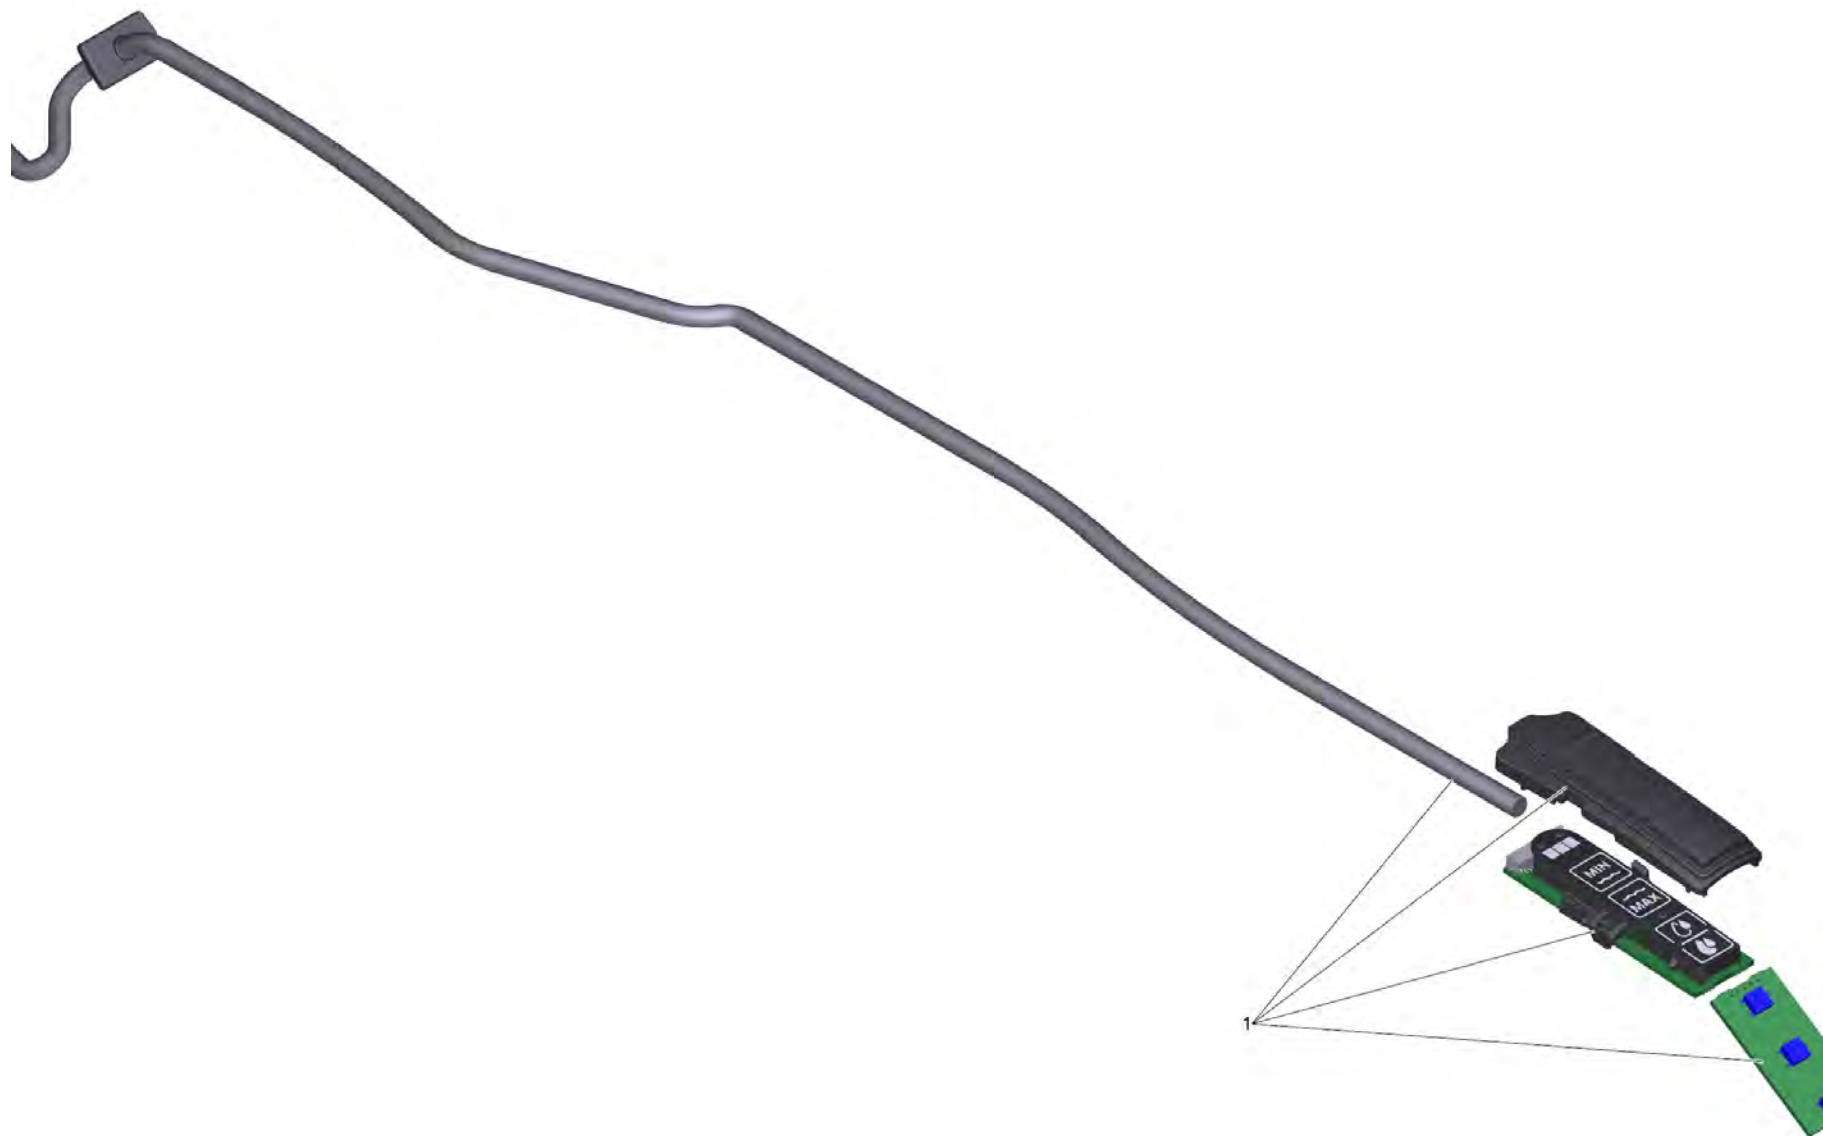

30 Рукоятка рукоятка комплектный Premium FC7

POS	Артикульный №	Описание	Количество
1	4.071-643.0	Набор рукоятка для замены	1
2	4.055-237.0	Рукоятка	1
5	5.055-634.3	Профиль алюминиевый для замены FC 7	1
6	5.055-596.3	Алюминиевая накладка	1
8	6.303-557.0	Винт 3x12	6
11	9.085-143.0	Кольцо ferrite FC7	1