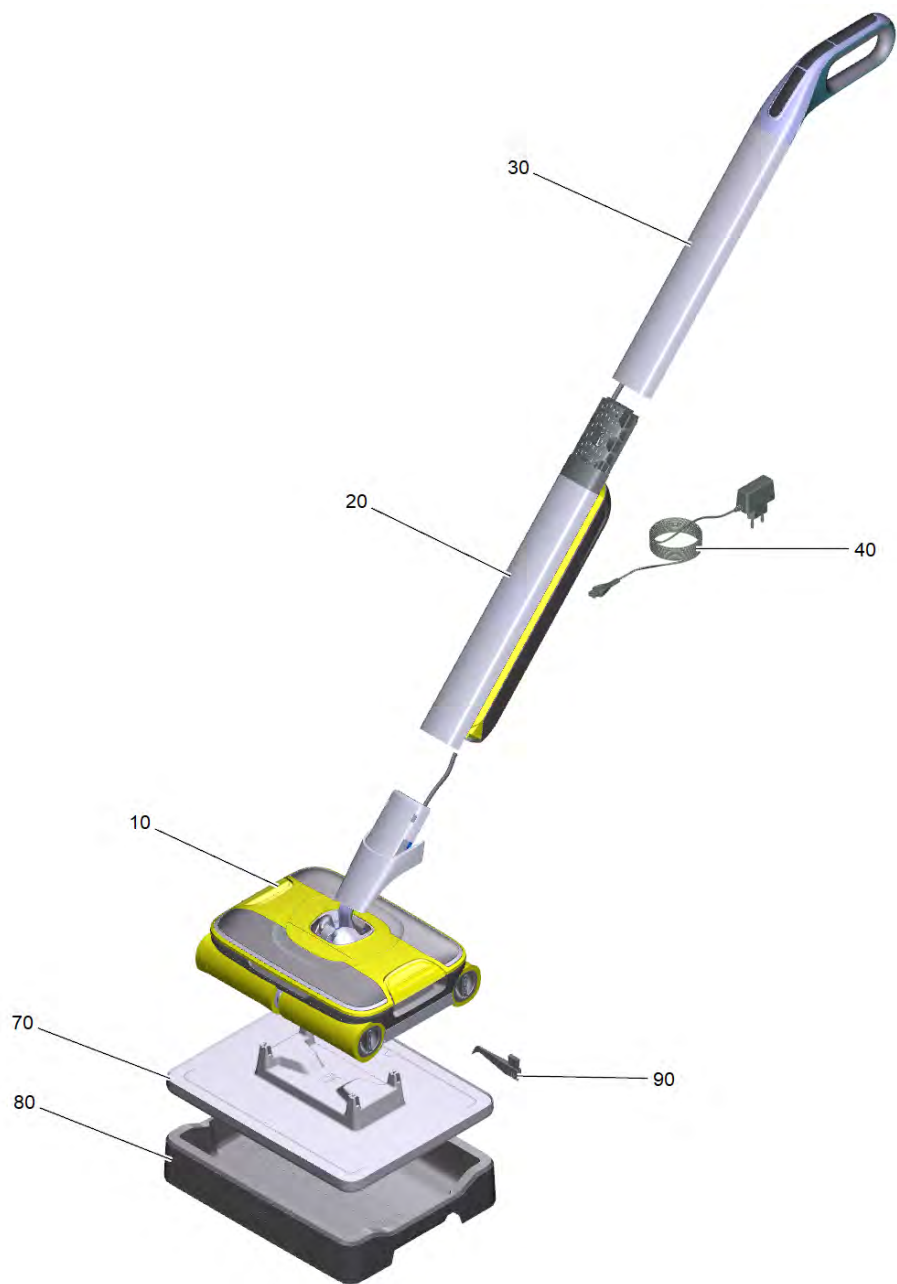

Список запасных частей

(1.055-760.0) FC 7 Cordless Premium (white) *EU

Содержание

FC 7 Cordless Premium (white) *EU (1.055-760.0)	3
10 Верхняя часть насадки комплектный FC 7 Cordless Prem	5
1 Верхняя часть насадки монтаж Катушка FC 7	7
1 Шарнир комплектный для замены Premium (4.055-193.3)	10
3 Резервуар грязной воды комплектный для замены (4.055-168.3)	12
20 Базовая модель FC 7 (EVE cell)	14
10 Фильтр комплектный для замены (4.055-110.0)	16
12 Бак для чистой воды комплектный FC 7	17
30 Рукоятка рукоятка комплектный Premium FC7	19
2 Рукоятка (4.055-237.0)	21

FC 7 Cordless Premium (white) *EU (1.055-760.0)

POS	Артикульный №	Описание	Количество
10		Верхняя часть насадки комплектный FC 7 Cordless Prem	1
20		Базовая модель FC 7 (EVE cell)	1
30		Рукоятка рукоятка комплектный Premium FC7	1
40	6.195-069.0	Блок питания PS07 Phihong *EU	1
70	5.055-590.3	Место расположения для замены	1
80	5.055-591.3	Станция очистки для замены	1
90	4.055-195.0	Гребень комплектный	1

10 Верхняя часть насадки комплектный FC 7 Cordless Prem

POS	Артикульный №	Описание	Количество
1		Верхняя часть насадки монтаж Катушка FC 7	1
2	4.055-186.3	Рабочая кромка в сборе FC 7	2
3	4.055-168.3	Резервуар грязной воды комплектный для замены	1
4	2.055-006.0	Комплект желтых валиков gelb FC 5	2