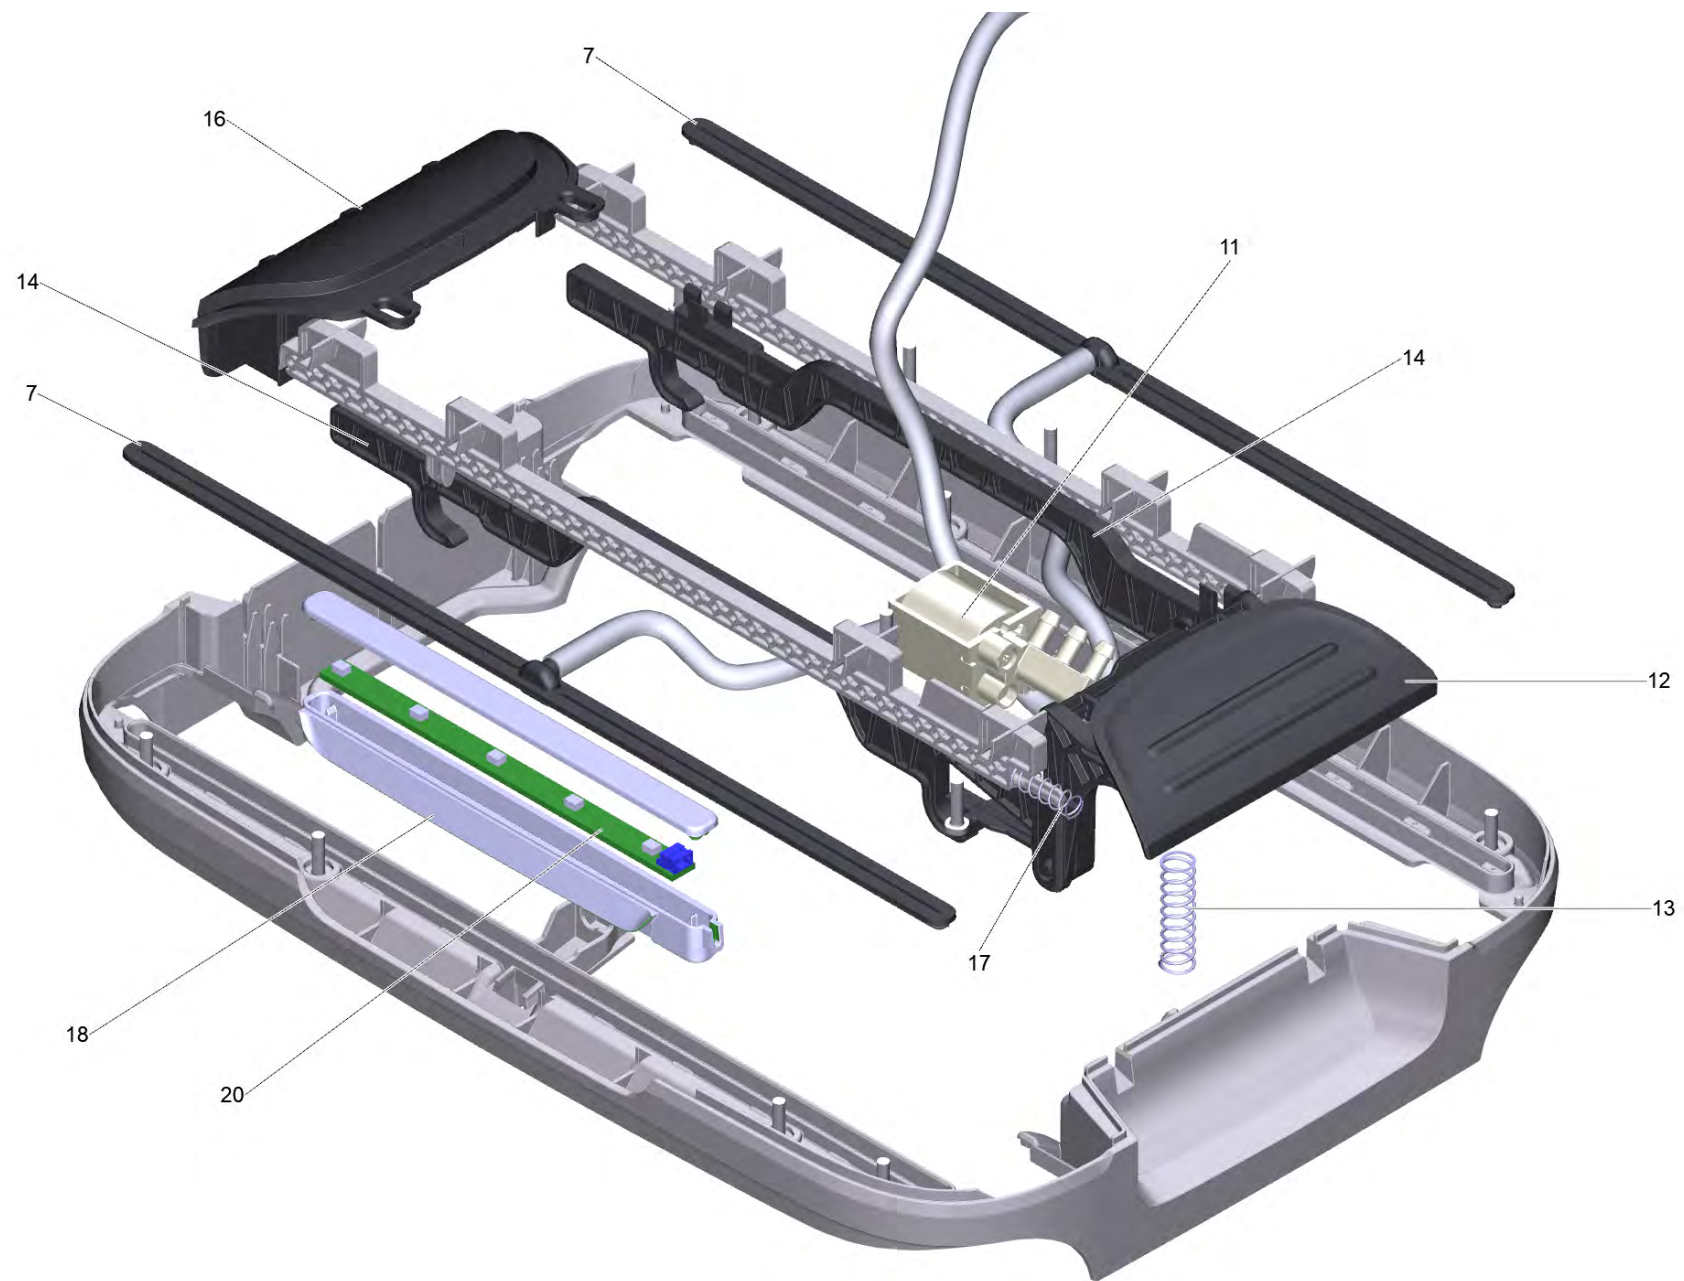

Список запасных частей

(1.055-760.0) FC 7 Cordless Premium (white) *EU

Содержание

FC 7 Cordless Premium (white) *EU (1.055-760.0)	3
10 Верхняя часть насадки комплектный FC 7 Cordless Prem	5
1 Верхняя часть насадки монтаж Катушка FC 7	7
1 Шарнир комплектный для замены Premium (4.055-193.3)	10
3 Резервуар грязной воды комплектный для замены (4.055-168.3)	12
20 Базовая модель FC 7 (EVE cell)	14
10 Фильтр комплектный для замены (4.055-110.0)	16
12 Бак для чистой воды комплектный FC 7	17
30 Рукоятка рукоятка комплектный Premium FC7	19
2 Рукоятка (4.055-237.0)	21

10 Верхняя часть насадки комплектный FC 7 Cordless Prem

POS	Артикульный №	Описание	Количество
1		Верхняя часть насадки монтаж Катушка FC 7	1
2	4.055-186.3	Рабочая кромка в сборе FC 7	2
3	4.055-168.3	Резервуар грязной воды комплектный для замены	1
4	2.055-006.0	Комплект желтых валиков gelb FC 5	2

1 Верхняя часть насадки монтаж Катушка FC 7

POS	Артикульный №	Описание	Количество
1	4.055-193.3	Шарнир комплектный для замены Premium	1
2	4.055-165.3	Коробка передач комплектный для замены	1
3	6.303-557.0	Винт 3x12	20
4	4.055-189.3	Крышка щетки с принтом Premium	1
5	5.055-631.0	Рамка верхняя часть насадки	1
6	5.055-632.3	Кожух верхняя часть насадки для замены	1
7	5.055-654.0	Уплотнитель выхода воды	2
8	9.038-695.0	Шланг чистая вода FC7	3
11	6.686-620.3	Магнитный клапан для замены 22V	1
12	5.055-618.3	Размыкатель для замены	1
13	6.330-283.0	Пружина	1
14	5.055-619.3	Кнопка грязь резервуар для воды	2
16	5.055-621.3	Рабочая кромка размыкатель для замены	1
17	6.330-284.0	Пружина	2
18	5.055-642.0	Проводник света серый	1
20	4.683-241.0	Электроника управление рабочее освещение FC7	1