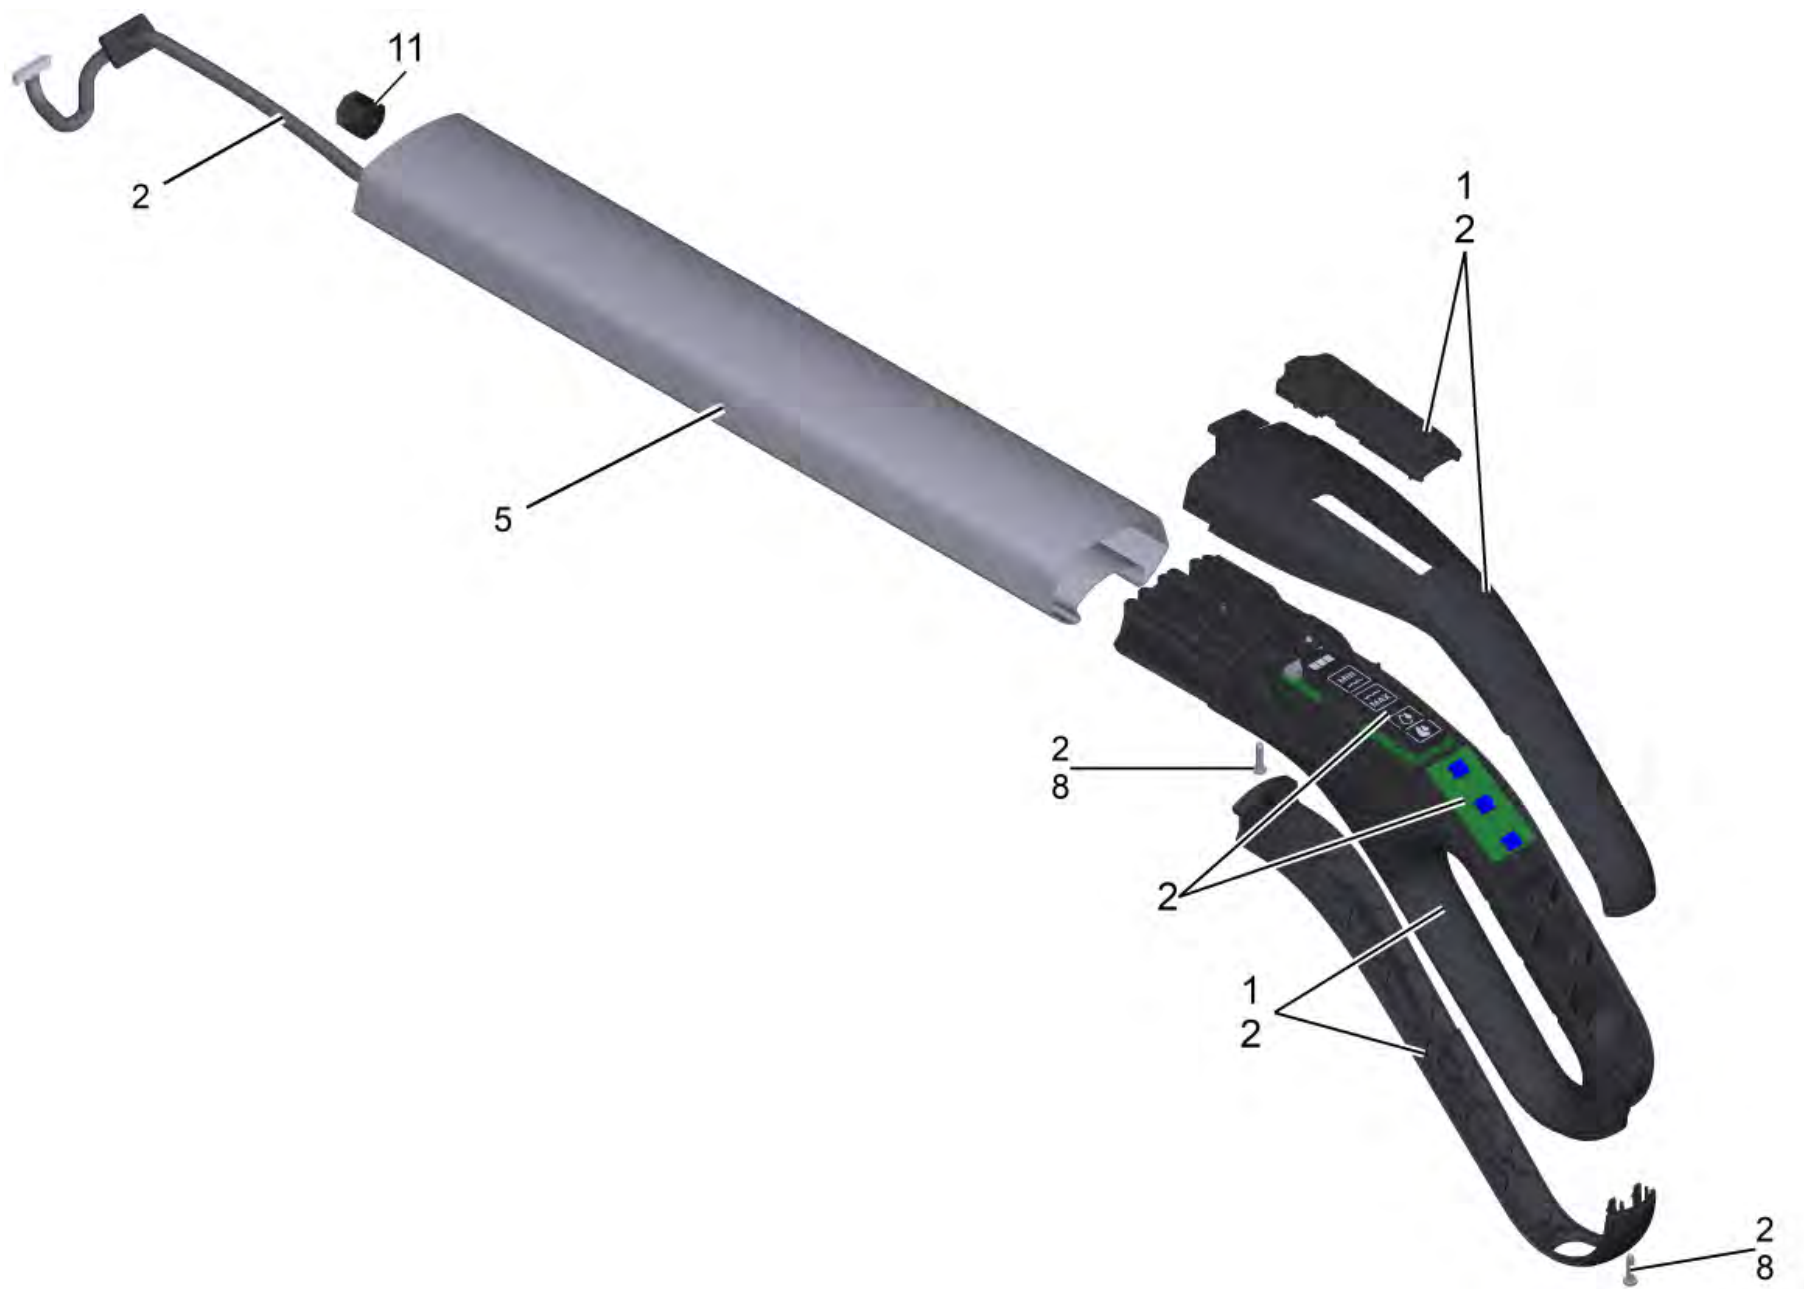

30 Рукоятка рукоятка комплектный Premium FC7

POS	Артикульный №	Описание	Количество
1	4.071-643.0	Набор рукоятка для замены	1
2	4.055-237.0	Рукоятка	1
5	5.055-634.3	Профиль алюминиевый для замены FC 7	1
6	5.055-596.3	Алюминиевая накладка	1
8	6.303-557.0	Винт 3x12	6
11	9.085-143.0	Кольцо ferrite FC7	1