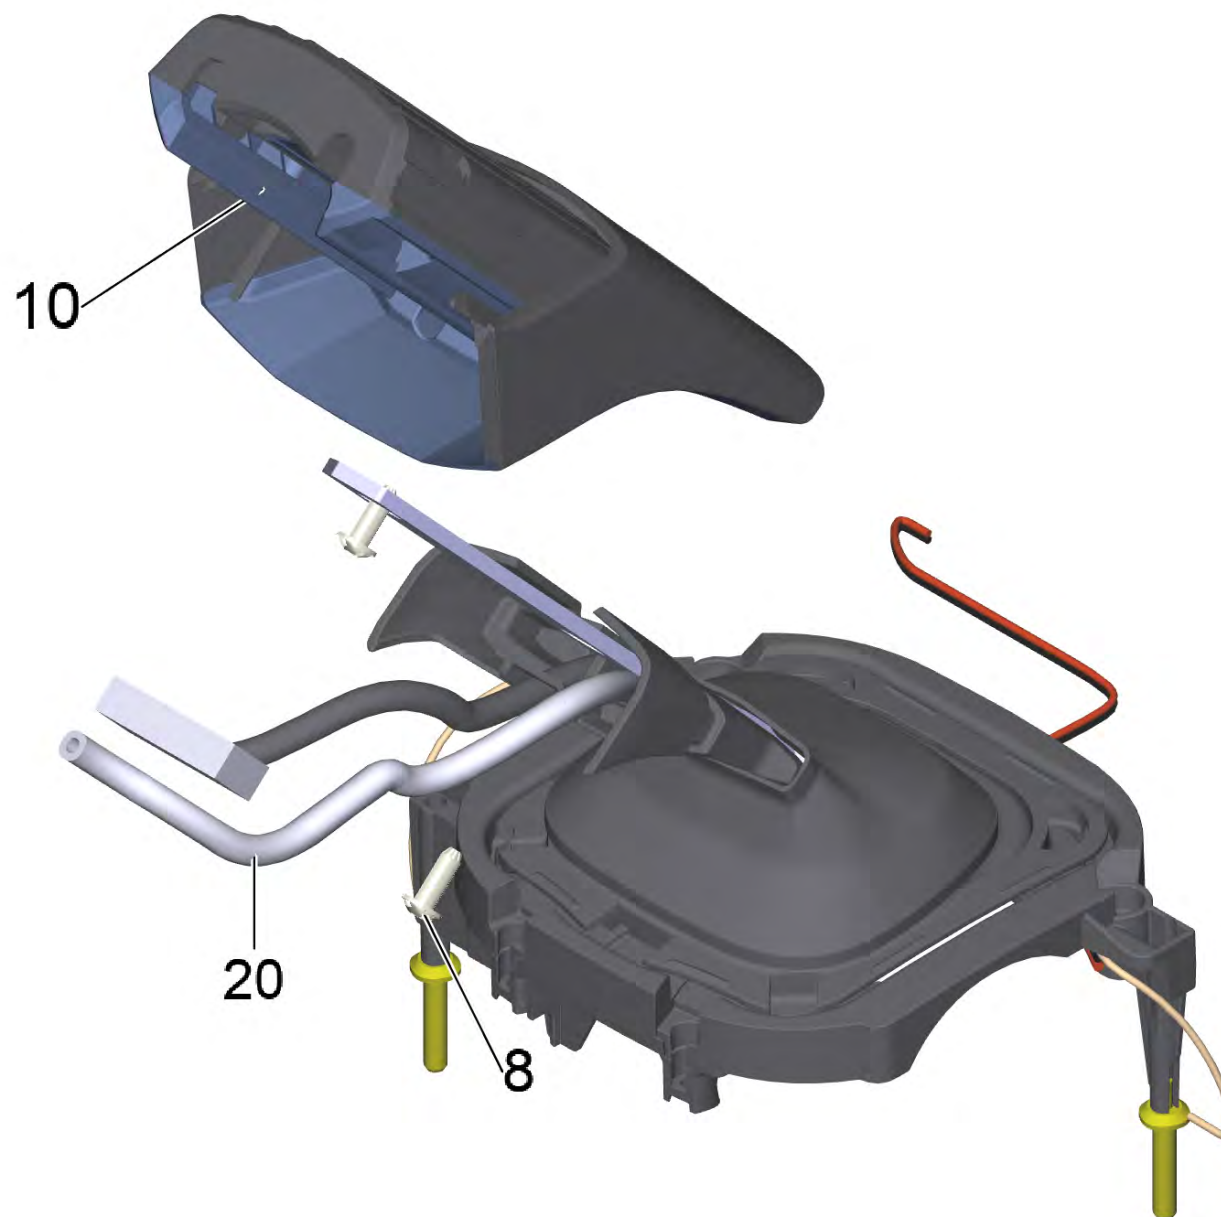

FC 7 Signature Line *EU (1.055-709.0)

POS	Артикульный №	Описание	Количество
10		Верхняя часть насадки комплектный FC 7 Cordless Prem	1
20		Базовая модель FC 7 SL (EVE cell)	1
30		Рукоятка рукоятка комплектный Premium FC7	1
40	6.195-098.0	Блок питания PS07 DeeVan *EU	2
70	5.055-590.3	Место расположения для замены	1
80	5.055-591.3	Станция очистки для замены	1
90	4.056-057.0	Гребень в сборе	1

10 Верхняя часть насадки комплектный FC 7 Cordless Prem

POS	Артикульный №	Описание	Количество
1		Верхняя часть насадки монтаж Катушка FC 7	1
2	4.055-186.3	Рабочая кромка в сборе FC 7	2
3	4.055-168.3	Резервуар грязной воды комплектный для замены	1
4	2.055-006.0	Комплект желтых валиков gelb FC 5	2

1 Верхняя часть насадки монтаж Катушка FC 7

POS	Артикульный №	Описание	Количество
1	4.055-193.3	Шарнир комплектный для замены Premium	1
2	4.055-165.3	Коробка передач комплектный для замены	1
3	6.303-557.0	Винт 3x12	20
4	4.055-189.3	Крышка щетки с принтом Premium	1
5	5.055-631.0	Рамка верхняя часть насадки	1
6	5.055-632.3	Кожух верхняя часть насадки для замены	1
7	5.055-654.0	Уплотнитель выхода воды	2
8	9.038-695.0	Шланг чистая вода FC7	3
11	6.686-620.3	Магнитный клапан для замены 22V	1
12	5.055-618.3	Размыкатель для замены	1
13	6.330-283.0	Пружина	1
14	5.055-619.3	Кнопка грязь резервуар для воды	2
16	5.055-621.3	Рабочая кромка размыкатель для замены	1
17	6.330-284.0	Пружина	2
18	5.055-642.0	Проводник света серый	1
20	4.683-241.0	Электроника управление рабочее освещение FC7	1