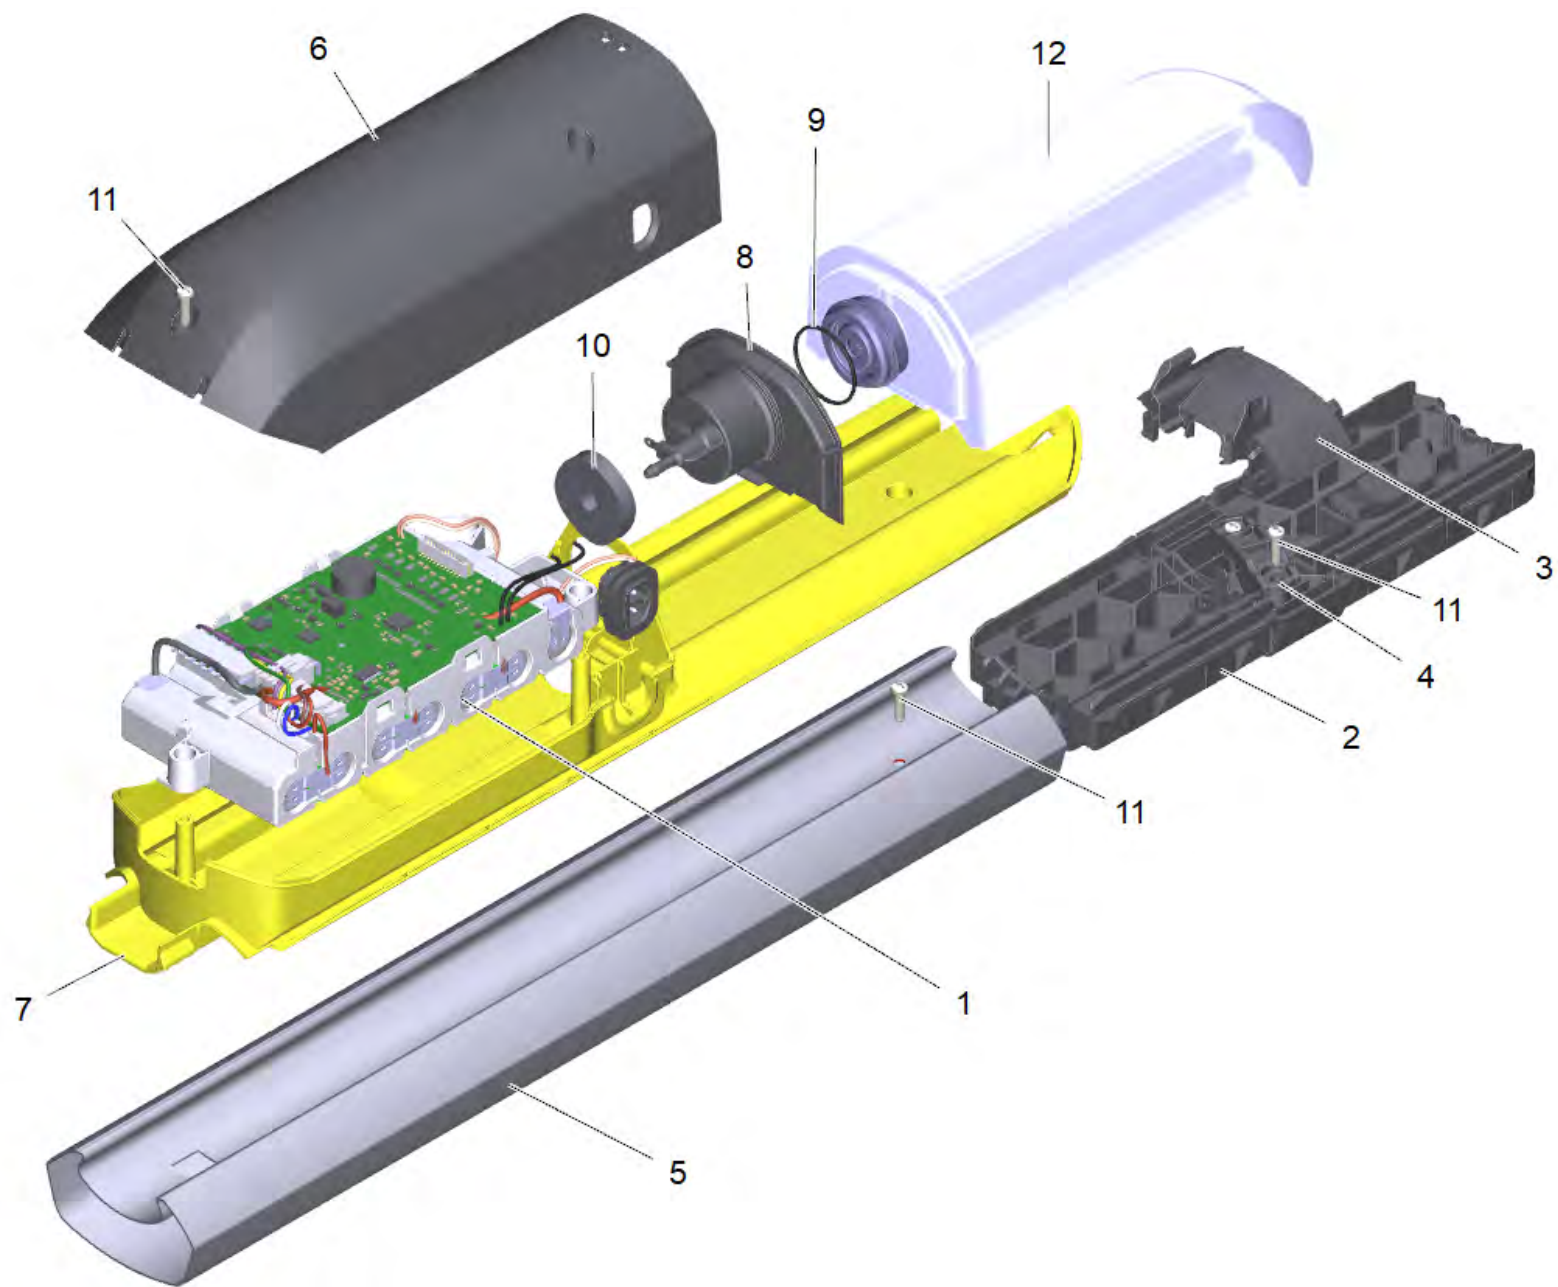

10 Верхняя часть насадки комплектный FC 7 Cordless Prem

POS	Артикульный №	Описание	Количество
1		Верхняя часть насадки монтаж Катушка FC 7	1
2	4.055-186.3	Рабочая кромка в сборе FC 7	2
3	4.055-168.3	Резервуар грязной воды комплектный для замены	1
4	2.055-006.0	Комплект желтых валиков gelb FC 5	2

1 Верхняя часть насадки монтаж Катушка FC 7

POS	Артикульный №	Описание	Количество
1	4.055-193.3	Шарнир комплектный для замены Premium	1
2	4.055-165.3	Коробка передач комплектный для замены	1
3	6.303-557.0	Винт 3x12	20
4	4.055-189.3	Крышка щетки с принтом Premium	1
5	5.055-631.0	Рамка верхняя часть насадки	1
6	5.055-632.3	Кожух верхняя часть насадки для замены	1
7	5.055-654.0	Уплотнитель выхода воды	2
8	9.038-695.0	Шланг чистая вода FC7	3
11	6.686-620.3	Магнитный клапан для замены 22V	1
12	5.055-618.3	Размыкатель для замены	1
13	6.330-283.0	Пружина	1
14	5.055-619.3	Кнопка грязь резервуар для воды	2
16	5.055-621.3	Рабочая кромка размыкатель для замены	1
17	6.330-284.0	Пружина	2
18	5.055-642.0	Проводник света серый	1
20	4.683-241.0	Электроника управление рабочее освещение FC7	1

1 Шарнир комплектный для замены Premium (4.055-193.3)

POS	Артикульный №	Описание	Количество
8	7.303-106.0	Винт 4x12 -10.9-R2R (IN6RD)	3
10	4.055-255.0	Набор шарнир соединитель	1
20	9.038-695.0	Шланг чистая вода FC7	1

3 Резервуар грязной воды комплектный для замены (4.055-168.3)

POS	Артикульный №	Описание	Количество
3	5.055-655.0	Крышка резервуар грязной воды	1

20 Базовая модель FC 7 SL (EVE cell)

POS	Артикульный №	Описание	Количество
1	9.013-772.3	Электроника для замены EVE pack FC7	1
2	5.055-597.0	Соединитель	1
3	5.055-598.3	Кронштейн крышки FC7	1
4	5.055-601.0	Тяговая разгрузка	1
5	5.055-634.3	Профиль алюминиевый для замены FC 7	1
6	5.055-768.3	Кожух позади для замены	1
7	5.055-600.3	Приборная панель	1
8	5.055-602.3	Держатель	1
9	6.362-376.0	Кольцо круглого сечения 24,0 x 1,5	1
10	4.055-110.0	Фильтр комплектный для замены	1
11	6.303-557.0	Винт 3x12	6
12		Бак для чистой воды комплектный FC 7	1