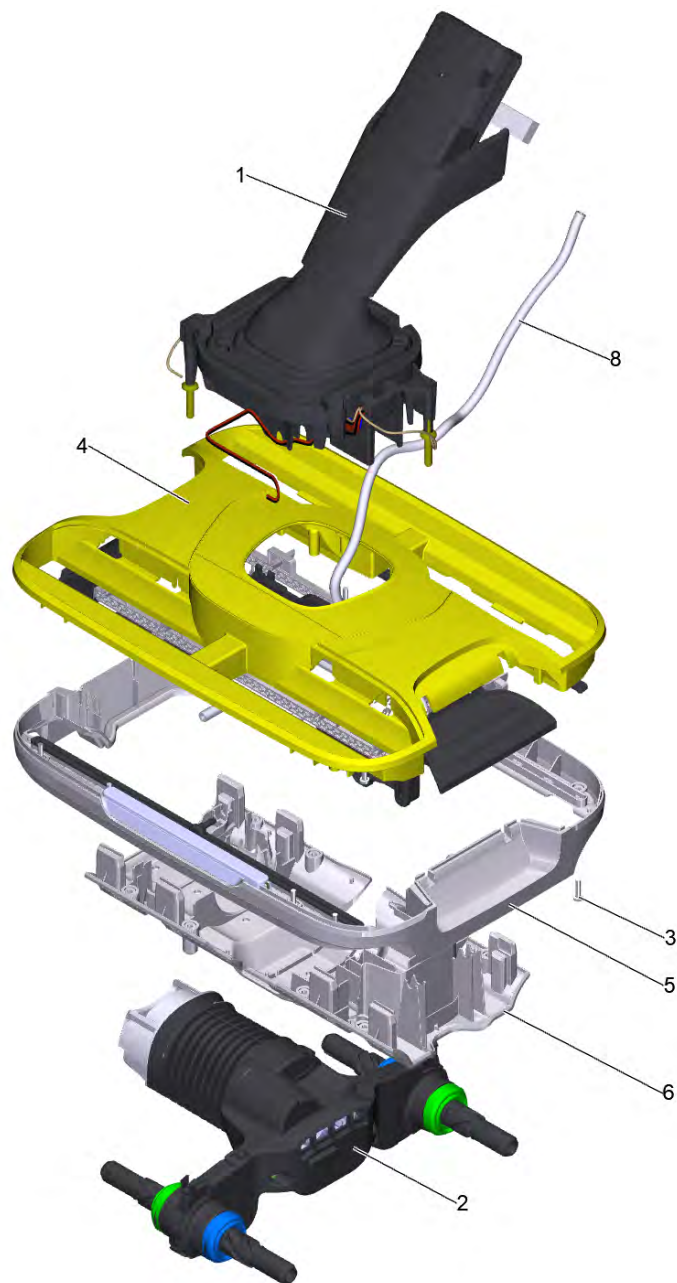

Список запасных частей

(1.055-709.0) FC 7 Signature Line *EU

Содержание

FC 7 Signature Line *EU (1.055-709.0)	3
10 Верхняя часть насадки комплектный FC 7 Cordless Prem	5
1 Верхняя часть насадки монтаж Катушка FC 7	7
1 Шарнир комплектный для замены Premium (4.055-193.3)	10
3 Резервуар грязной воды комплектный для замены (4.055-168.3)	12
20 Базовая модель FC 7 SL (EVE cell)	14
10 Фильтр комплектный для замены (4.055-110.0)	16
12 Бак для чистой воды комплектный FC 7	17
30 Рукоятка рукоятка комплектный Premium FC7	19
2 Рукоятка (4.055-237.0)	21

FC 7 Signature Line *EU (1.055-709.0)

POS	Артикульный №	Описание	Количество
10		Верхняя часть насадки комплектный FC 7 Cordless Prem	1
20		Базовая модель FC 7 SL (EVE cell)	1
30		Рукоятка рукоятка комплектный Premium FC7	1
40	6.195-098.0	Блок питания PS07 DeeVan *EU	2
70	5.055-590.3	Место расположения для замены	1
80	5.055-591.3	Станция очистки для замены	1
90	4.056-057.0	Гребень в сборе	1

10 Верхняя часть насадки комплектный FC 7 Cordless Prem

POS	Артикульный №	Описание	Количество
1		Верхняя часть насадки монтаж Катушка FC 7	1
2	4.055-186.3	Рабочая кромка в сборе FC 7	2
3	4.055-168.3	Резервуар грязной воды комплектный для замены	1
4	2.055-006.0	Комплект желтых валиков gelb FC 5	2