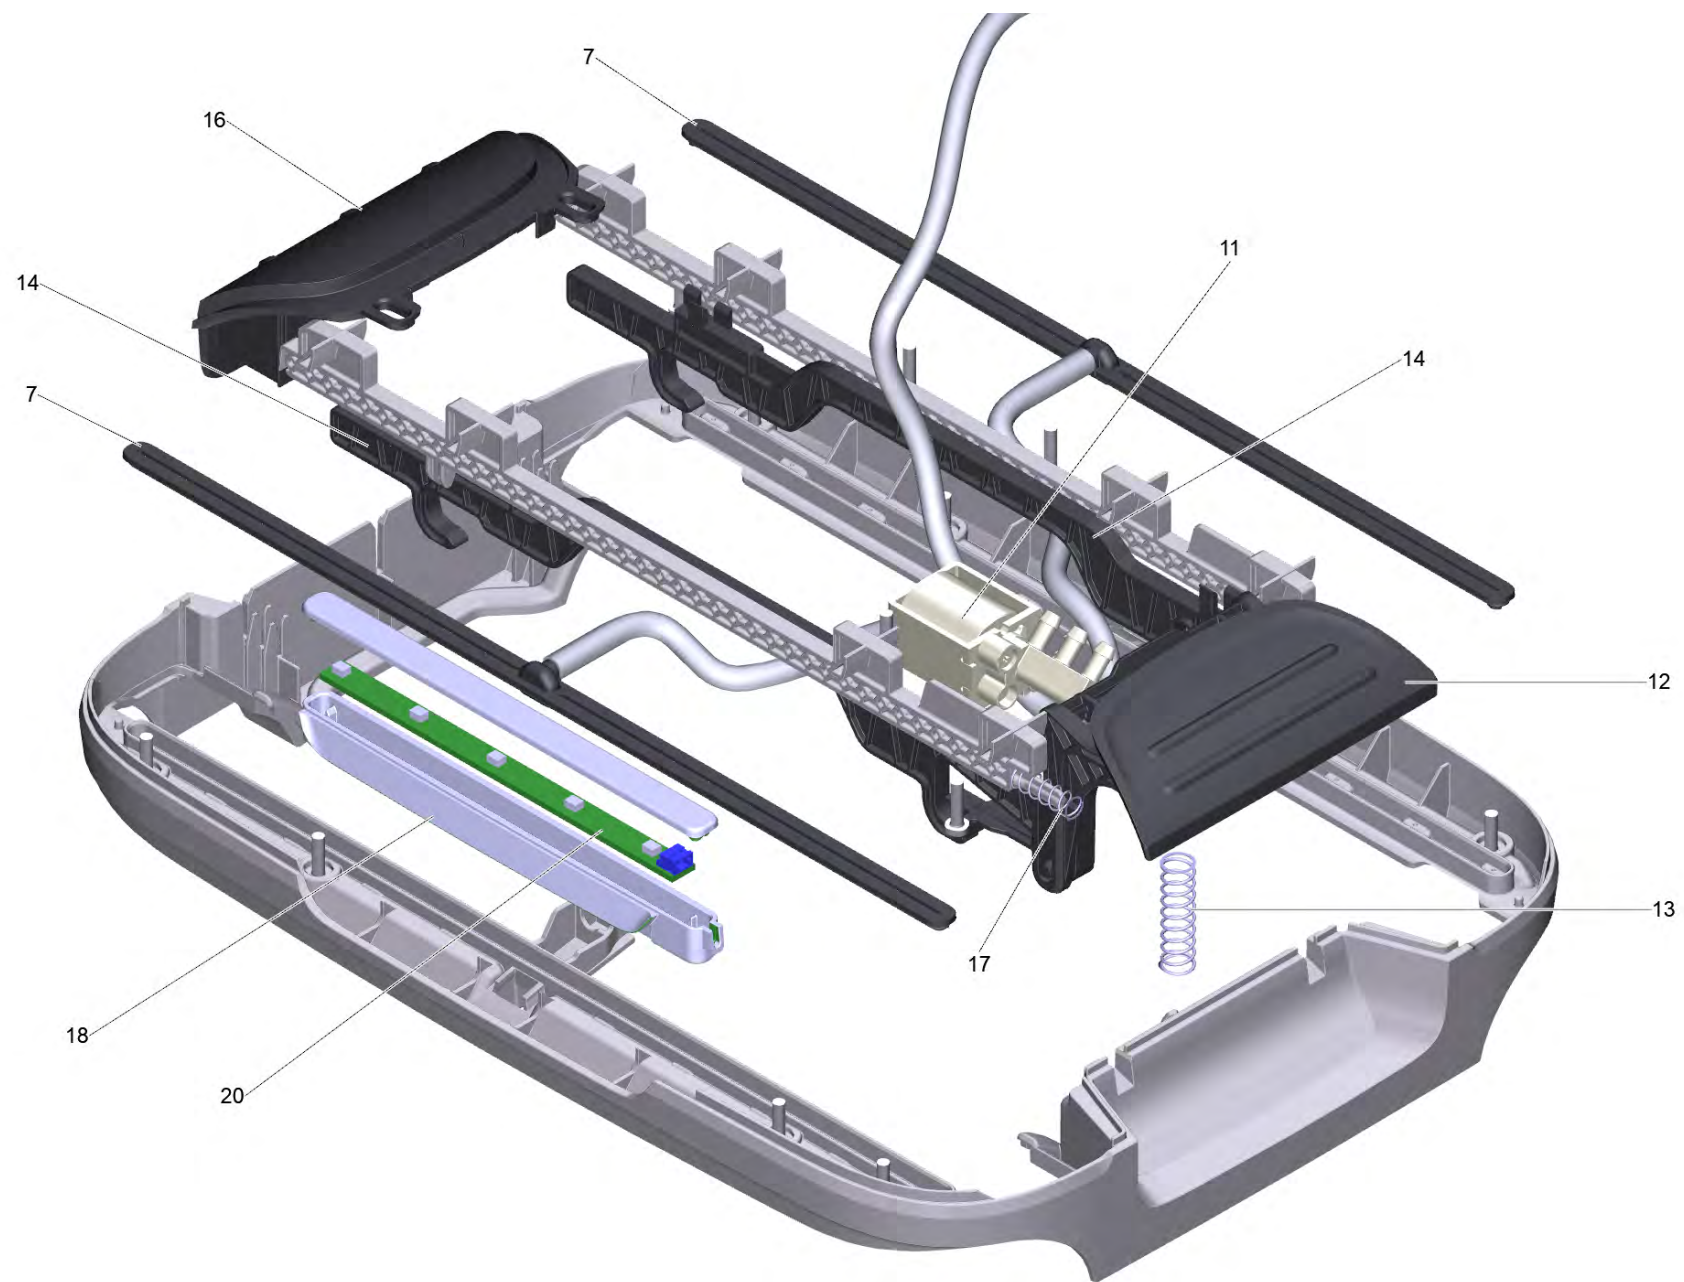

Список запасных частей

(1.055-709.0) FC 7 Signature Line *EU

Содержание

FC 7 Signature Line *EU (1.055-709.0)	3
10 Верхняя часть насадки комплектный FC 7 Cordless Prem	5
1 Верхняя часть насадки монтаж Катушка FC 7	7
1 Шарнир комплектный для замены Premium (4.055-193.3)	10
3 Резервуар грязной воды комплектный для замены (4.055-168.3)	12
20 Базовая модель FC 7 SL (EVE cell)	14
10 Фильтр комплектный для замены (4.055-110.0)	16
12 Бак для чистой воды комплектный FC 7	17
30 Рукоятка рукоятка комплектный Premium FC7	19
2 Рукоятка (4.055-237.0)	21

FC 7 Signature Line *EU (1.055-709.0)

POS	Артикульный №	Описание	Количество
10		Верхняя часть насадки комплектный FC 7 Cordless Prem	1
20		Базовая модель FC 7 SL (EVE cell)	1
30		Рукоятка рукоятка комплектный Premium FC7	1
40	6.195-098.0	Блок питания PS07 DeeVan *EU	2
70	5.055-590.3	Место расположения для замены	1
80	5.055-591.3	Станция очистки для замены	1
90	4.056-057.0	Гребень в сборе	1

10 Верхняя часть насадки комплектный FC 7 Cordless Prem

POS	Артикульный №	Описание	Количество
1		Верхняя часть насадки монтаж Катушка FC 7	1
2	4.055-186.3	Рабочая кромка в сборе FC 7	2
3	4.055-168.3	Резервуар грязной воды комплектный для замены	1
4	2.055-006.0	Комплект желтых валиков gelb FC 5	2