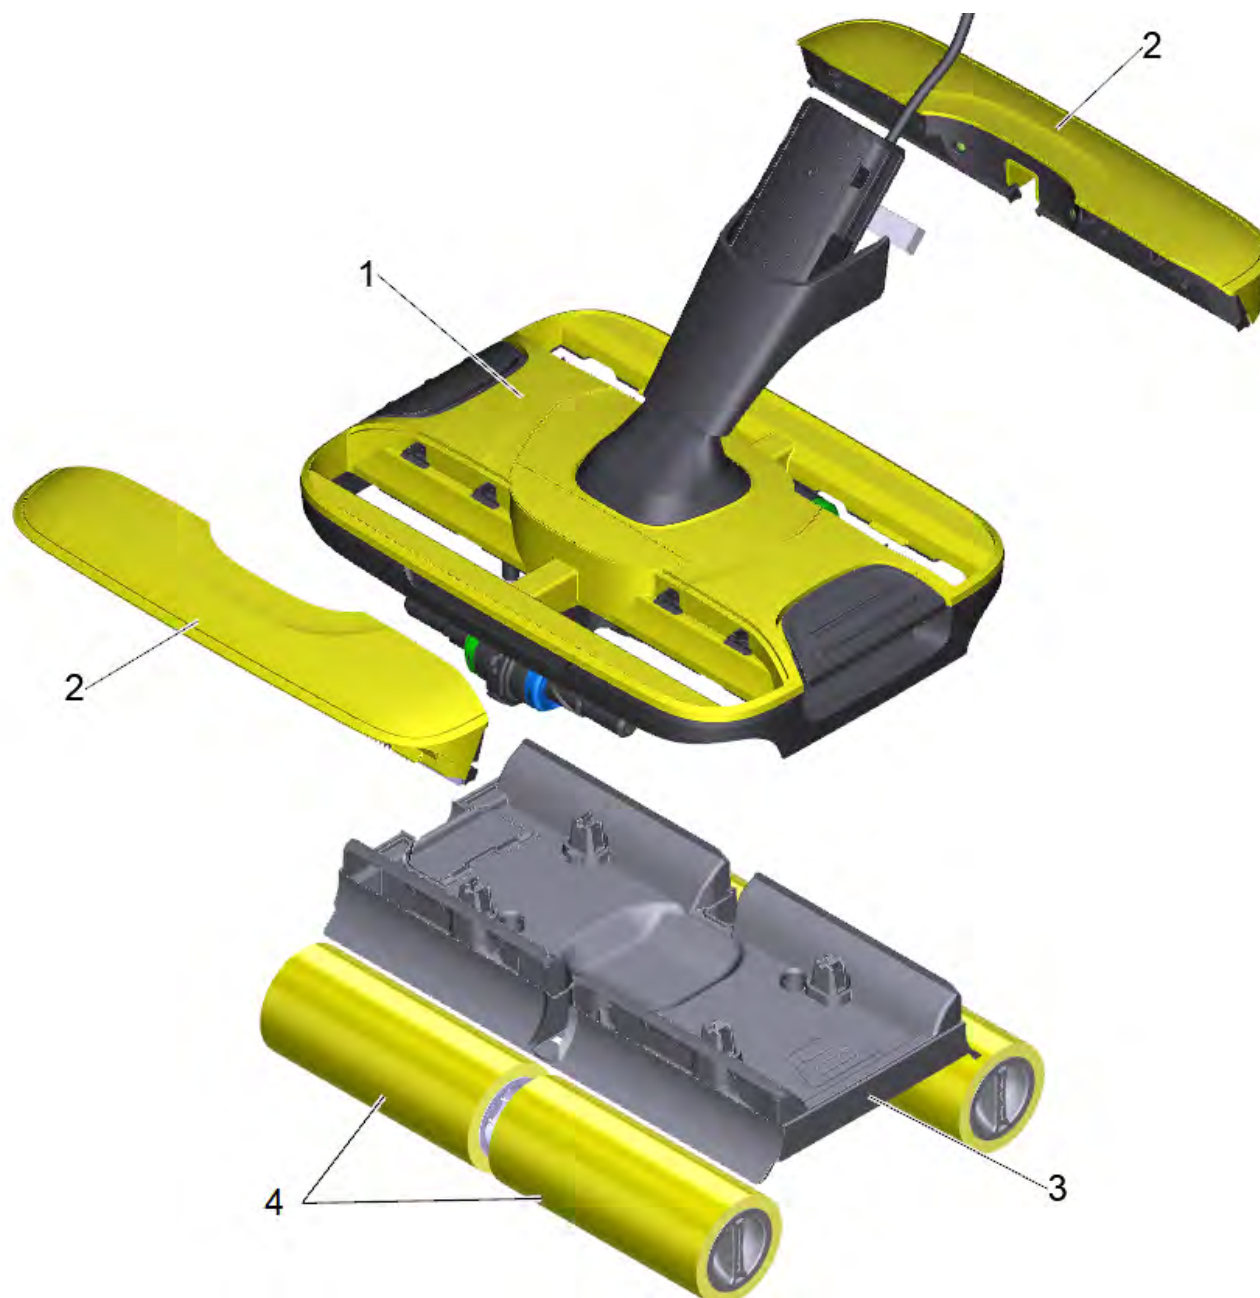

Список запасных частей

(1.055-709.0) FC 7 Signature Line *EU

Содержание

FC 7 Signature Line *EU (1.055-709.0)	3
10 Верхняя часть насадки комплектный FC 7 Cordless Prem	5
1 Верхняя часть насадки монтаж Катушка FC 7	7
1 Шарнир комплектный для замены Premium (4.055-193.3)	10
3 Резервуар грязной воды комплектный для замены (4.055-168.3)	12
20 Базовая модель FC 7 SL (EVE cell)	14
10 Фильтр комплектный для замены (4.055-110.0)	16
12 Бак для чистой воды комплектный FC 7	17
30 Рукоятка рукоятка комплектный Premium FC7	19
2 Рукоятка (4.055-237.0)	21

FC 7 Signature Line *EU (1.055-709.0)

POS	Артикульный №	Описание	Количество
10		Верхняя часть насадки комплектный FC 7 Cordless Prem	1
20		Базовая модель FC 7 SL (EVE cell)	1
30		Рукоятка рукоятка комплектный Premium FC7	1
40	6.195-098.0	Блок питания PS07 DeeVan *EU	2
70	5.055-590.3	Место расположения для замены	1
80	5.055-591.3	Станция очистки для замены	1
90	4.056-057.0	Гребень в сборе	1

10 Верхняя часть насадки комплектный FC 7 Cordless Prem

POS	Артикульный №	Описание	Количество
1		Верхняя часть насадки монтаж Катушка FC 7	1
2	4.055-186.3	Рабочая кромка в сборе FC 7	2
3	4.055-168.3	Резервуар грязной воды комплектный для замены	1
4	2.055-006.0	Комплект желтых валиков gelb FC 5	2