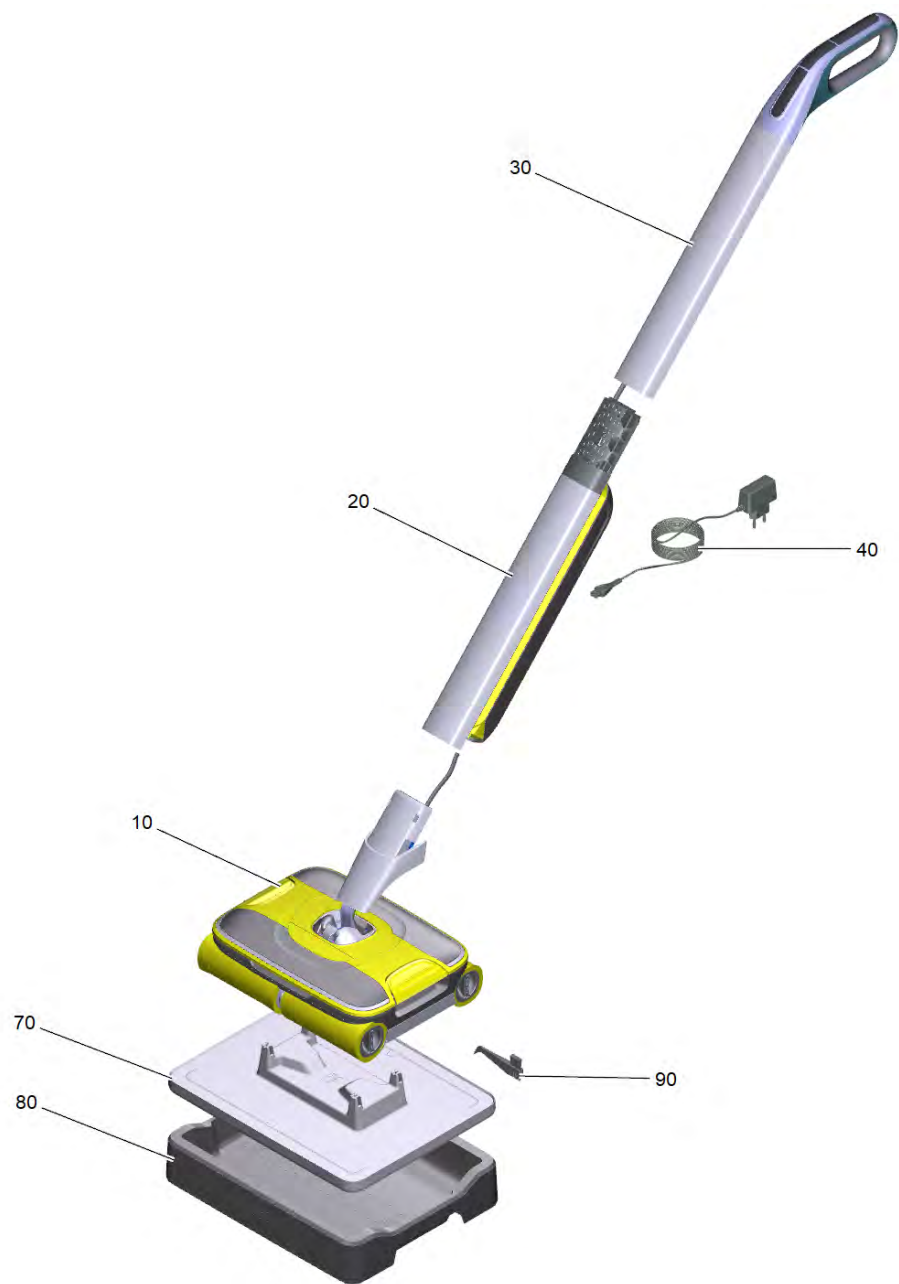

Список запасных частей

(1.055-709.0) FC 7 Signature Line *EU

Содержание

FC 7 Signature Line *EU (1.055-709.0)	3
10 Верхняя часть насадки комплектный FC 7 Cordless Prem	5
1 Верхняя часть насадки монтаж Катушка FC 7	7
1 Шарнир комплектный для замены Premium (4.055-193.3)	10
3 Резервуар грязной воды комплектный для замены (4.055-168.3)	12
20 Базовая модель FC 7 SL (EVE cell)	14
10 Фильтр комплектный для замены (4.055-110.0)	16
12 Бак для чистой воды комплектный FC 7	17
30 Рукоятка рукоятка комплектный Premium FC7	19
2 Рукоятка (4.055-237.0)	21

FC 7 Signature Line *EU (1.055-709.0)

POS	Артикульный №	Описание	Количество
10		Верхняя часть насадки комплектный FC 7 Cordless Prem	1
20		Базовая модель FC 7 SL (EVE cell)	1
30		Рукоятка рукоятка комплектный Premium FC7	1
40	6.195-098.0	Блок питания PS07 DeeVan *EU	2
70	5.055-590.3	Место расположения для замены	1
80	5.055-591.3	Станция очистки для замены	1
90	4.056-057.0	Гребень в сборе	1

10 Верхняя часть насадки комплектный FC 7 Cordless Prem

POS	Артикульный №	Описание	Количество
1		Верхняя часть насадки монтаж Катушка FC 7	1
2	4.055-186.3	Рабочая кромка в сборе FC 7	2
3	4.055-168.3	Резервуар грязной воды комплектный для замены	1
4	2.055-006.0	Комплект желтых валиков gelb FC 5	2