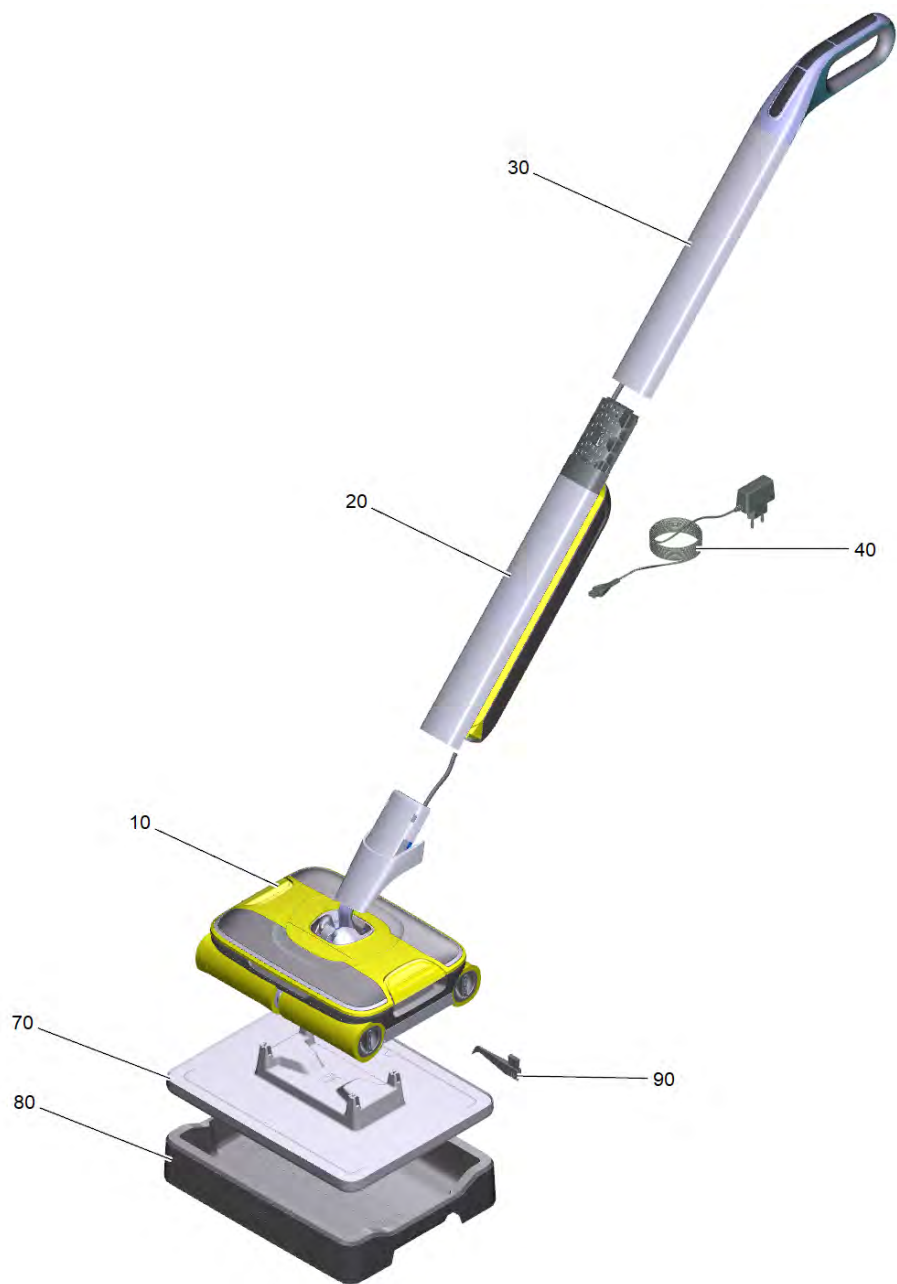

Список запасных частей

(1.055-701.0) FC 7 Cordless *EU

Содержание

FC 7 Cordless *EU (1.055-701.0)	3
10 Верхняя часть насадки комплектный FC 7 Cordless Prem	5
1 Верхняя часть насадки монтаж Катушка FC 7	7
1 Шарнир комплектный для замены Premium (4.055-193.3)	10
3 Резервуар грязной воды комплектный для замены (4.055-168.3)	12
20 Базовая модель FC 7 (EVE cell)	14
10 Фильтр комплектный для замены (4.055-110.0)	16
12 Бак для чистой воды комплектный FC 7	17
30 Рукоятка рукоятка комплектный Premium FC7	19
2 Рукоятка (4.055-237.0)	21

FC 7 Cordless *EU (1.055-701.0)

POS	Артикульный №	Описание	Количество
10		Верхняя часть насадки комплектный FC 7 Cordless Prem	1
20		Базовая модель FC 7 (EVE cell)	1
30		Рукоятка рукоятка комплектный Premium FC7	1
40	6.195-069.0	Блок питания PS07 Phihong *EU	1
70	5.055-590.3	Место расположения для замены	1
80	5.055-591.3	Станция очистки для замены	1
90	4.055-195.0	Гребень комплектный	1

10 Верхняя часть насадки комплектный FC 7 Cordless Prem

POS	Артикульный №	Описание	Количество
1		Верхняя часть насадки монтаж Катушка FC 7	1
2	4.055-186.3	Рабочая кромка в сборе FC 7	2
3	4.055-168.3	Резервуар грязной воды комплектный для замены	1
4	2.055-006.0	Комплект желтых валиков gelb FC 5	2