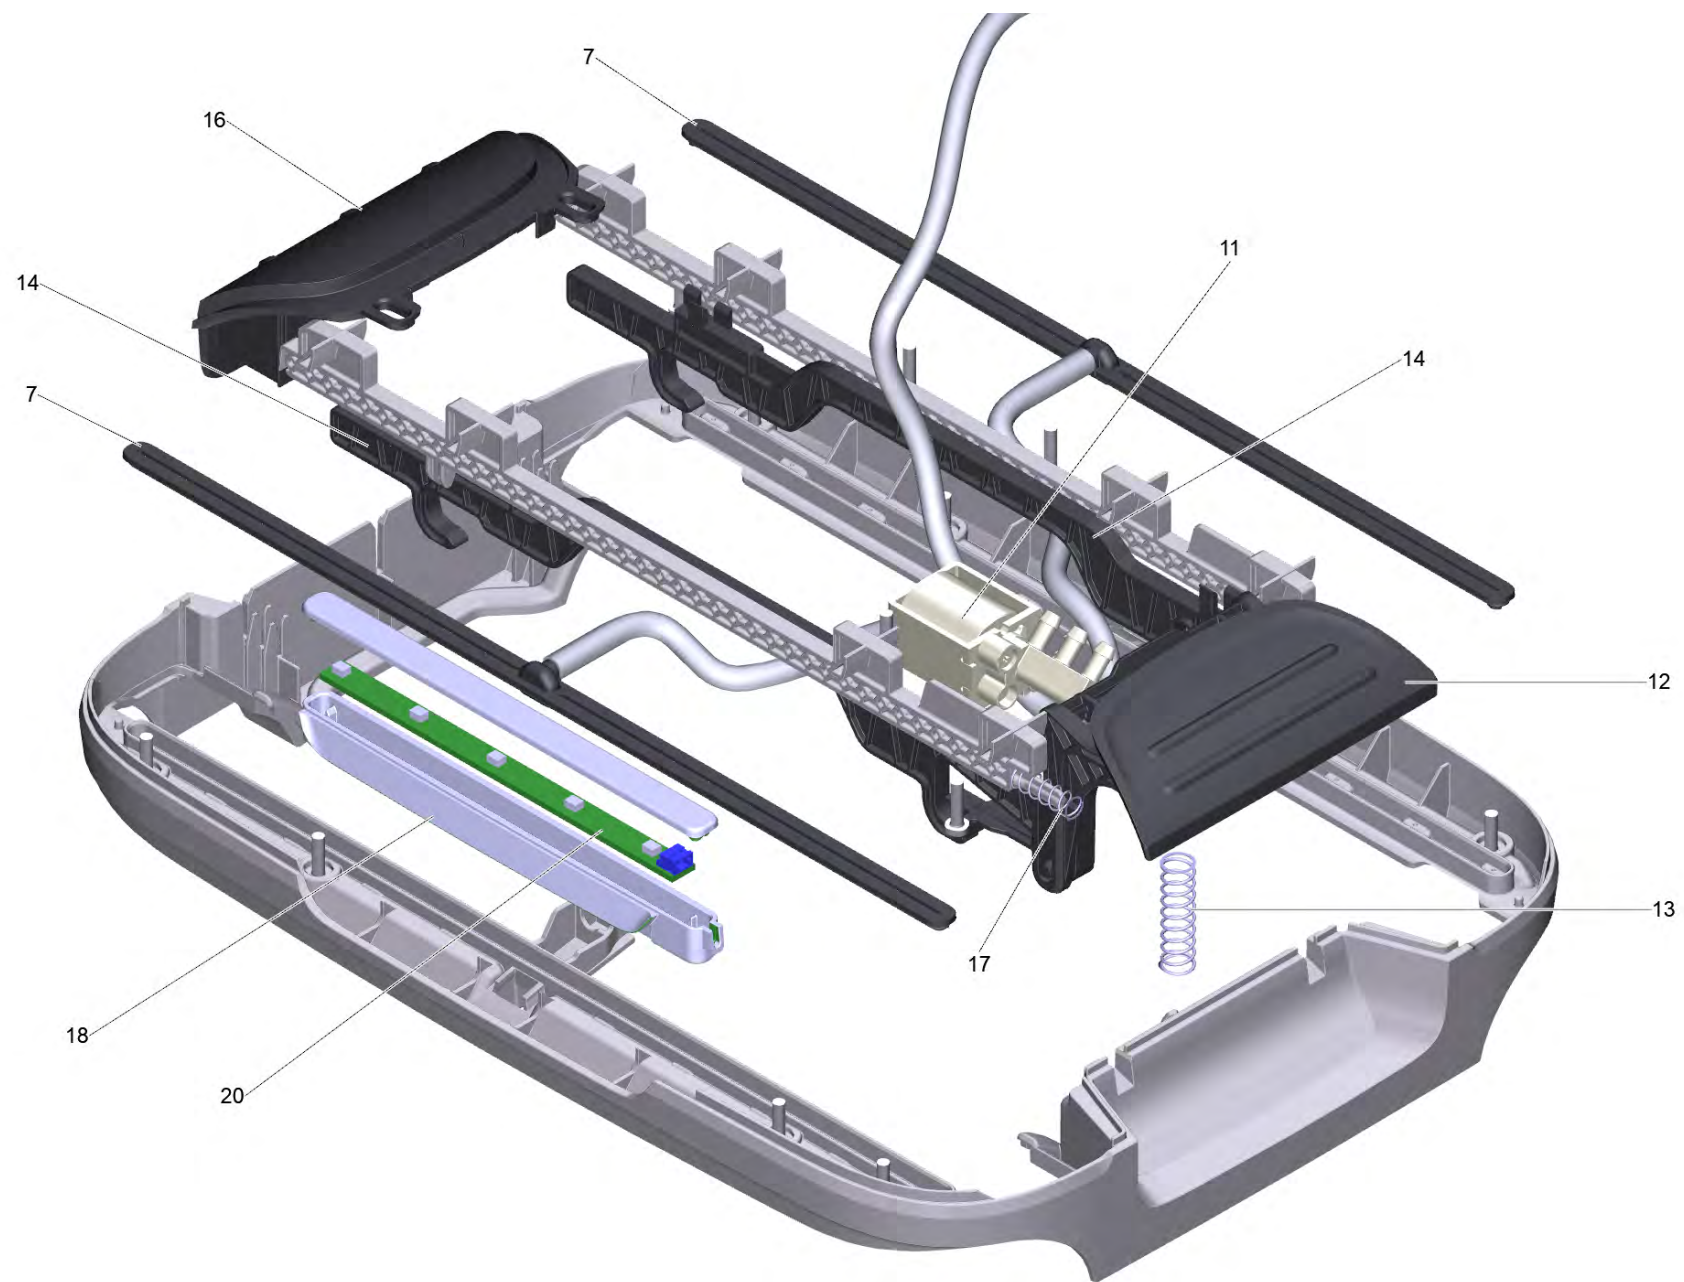

Список запасных частей

(1.055-701.0) FC 7 Cordless *EU

Содержание

FC 7 Cordless *EU (1.055-701.0)	3
10 Верхняя часть насадки комплектный FC 7 Cordless Prem	5
1 Верхняя часть насадки монтаж Катушка FC 7	7
1 Шарнир комплектный для замены Premium (4.055-193.3)	10
3 Резервуар грязной воды комплектный для замены (4.055-168.3)	12
20 Базовая модель FC 7 (EVE cell)	14
10 Фильтр комплектный для замены (4.055-110.0)	16
12 Бак для чистой воды комплектный FC 7	17
30 Рукоятка рукоятка комплектный Premium FC7	19
2 Рукоятка (4.055-237.0)	21

FC 7 Cordless *EU (1.055-701.0)

POS	Артикульный №	Описание	Количество
10		Верхняя часть насадки комплектный FC 7 Cordless Prem	1
20		Базовая модель FC 7 (EVE cell)	1
30		Рукоятка рукоятка комплектный Premium FC7	1
40	6.195-069.0	Блок питания PS07 Phihong *EU	1
70	5.055-590.3	Место расположения для замены	1
80	5.055-591.3	Станция очистки для замены	1
90	4.055-195.0	Гребень комплектный	1

10 Верхняя часть насадки комплектный FC 7 Cordless Prem

POS	Артикульный №	Описание	Количество
1		Верхняя часть насадки монтаж Катушка FC 7	1
2	4.055-186.3	Рабочая кромка в сборе FC 7	2
3	4.055-168.3	Резервуар грязной воды комплектный для замены	1
4	2.055-006.0	Комплект желтых валиков gelb FC 5	2