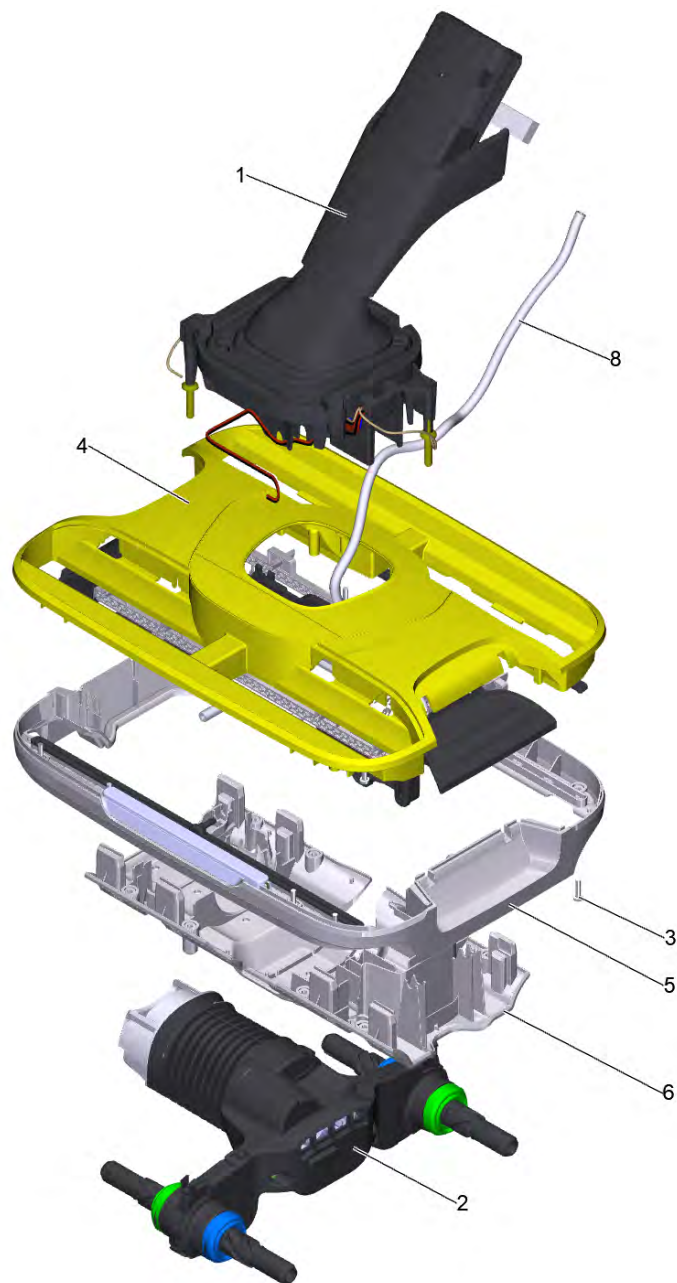

Список запасных частей

(1.055-701.0) FC 7 Cordless *EU

Содержание

FC 7 Cordless *EU (1.055-701.0)	3
10 Верхняя часть насадки комплектный FC 7 Cordless Prem	5
1 Верхняя часть насадки монтаж Катушка FC 7	7
1 Шарнир комплектный для замены Premium (4.055-193.3)	10
3 Резервуар грязной воды комплектный для замены (4.055-168.3)	12
20 Базовая модель FC 7 (EVE cell)	14
10 Фильтр комплектный для замены (4.055-110.0)	16
12 Бак для чистой воды комплектный FC 7	17
30 Рукоятка рукоятка комплектный Premium FC7	19
2 Рукоятка (4.055-237.0)	21

FC 7 Cordless *EU (1.055-701.0)

POS	Артикульный №	Описание	Количество
10		Верхняя часть насадки комплектный FC 7 Cordless Prem	1
20		Базовая модель FC 7 (EVE cell)	1
30		Рукоятка рукоятка комплектный Premium FC7	1
40	6.195-069.0	Блок питания PS07 Phihong *EU	1
70	5.055-590.3	Место расположения для замены	1
80	5.055-591.3	Станция очистки для замены	1
90	4.055-195.0	Гребень комплектный	1

10 Верхняя часть насадки комплектный FC 7 Cordless Prem

POS	Артикульный №	Описание	Количество
1		Верхняя часть насадки монтаж Катушка FC 7	1
2	4.055-186.3	Рабочая кромка в сборе FC 7	2
3	4.055-168.3	Резервуар грязной воды комплектный для замены	1
4	2.055-006.0	Комплект желтых валиков gelb FC 5	2