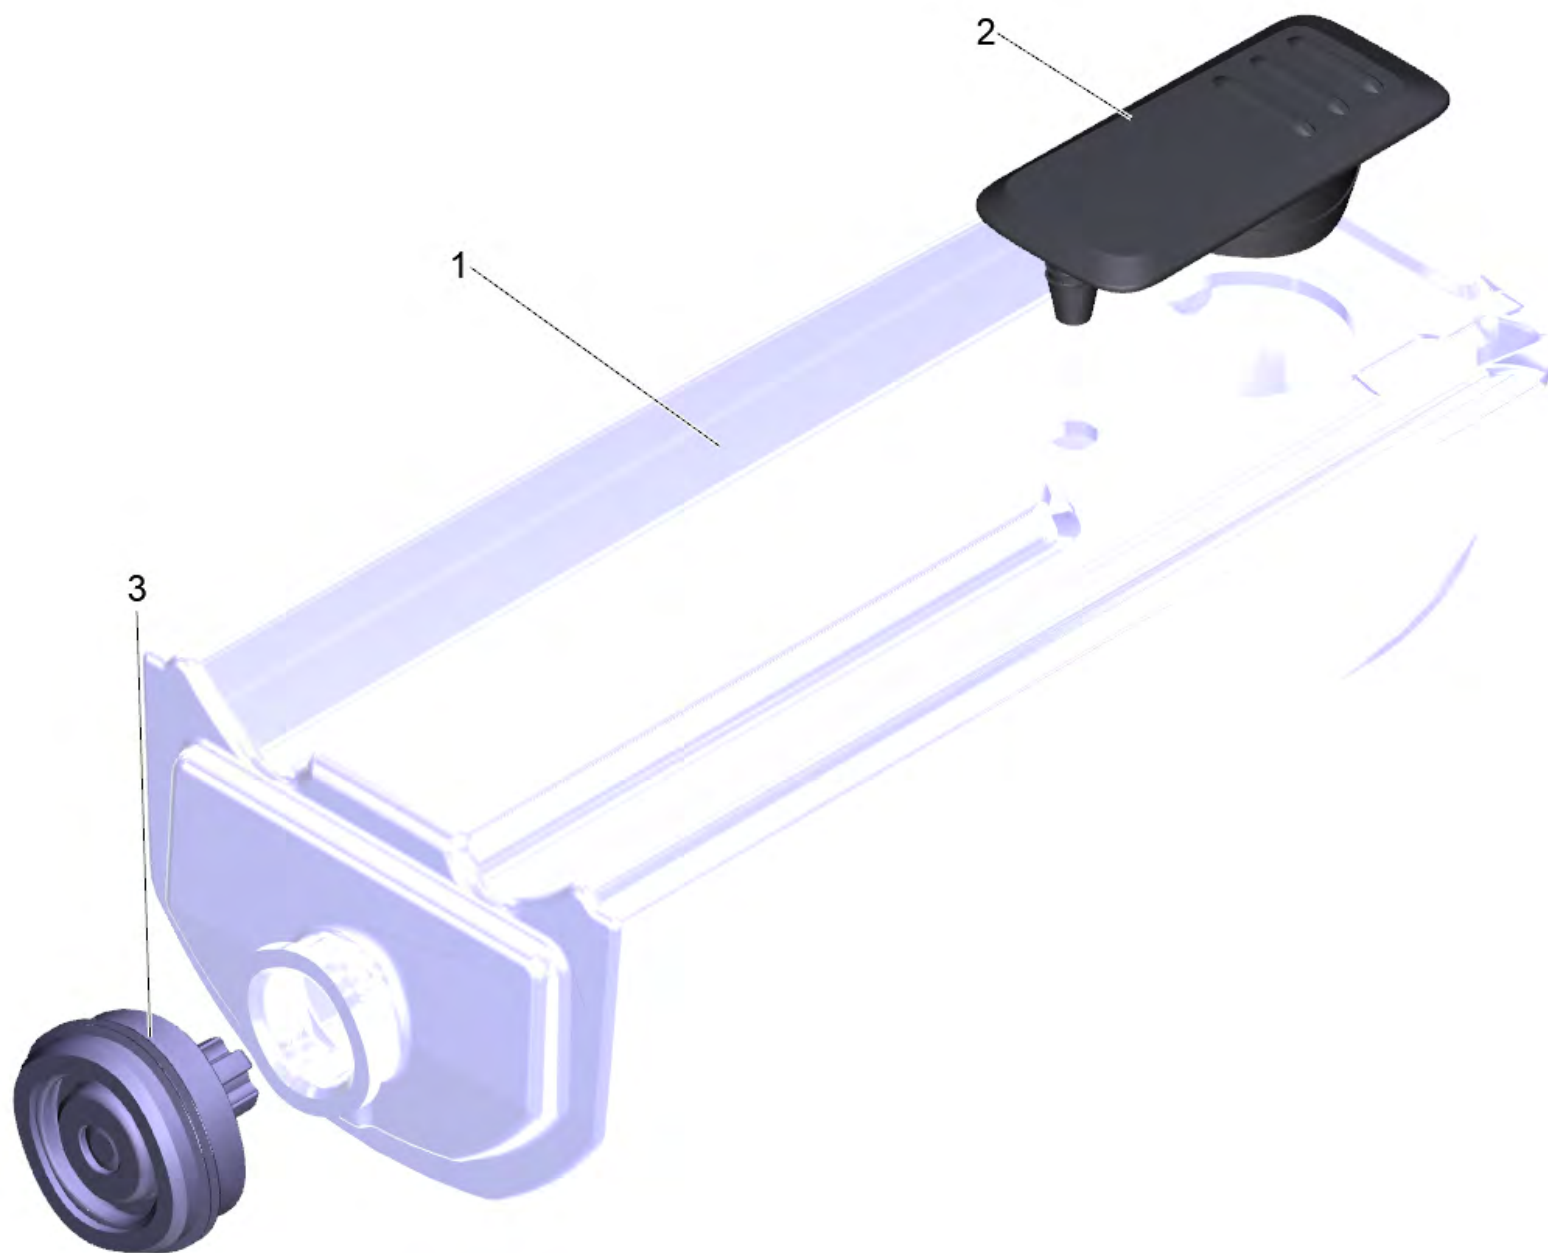

12 Бак для чистой воды комплектный FC 7

POS	Артикульный №	Описание	Количество
1	5.055-606.3	Бак для чистой воды для замены	1
2	5.055-605.0	Колпачок	1
3	4.055-112.0	Клапан комплектный для замены	1