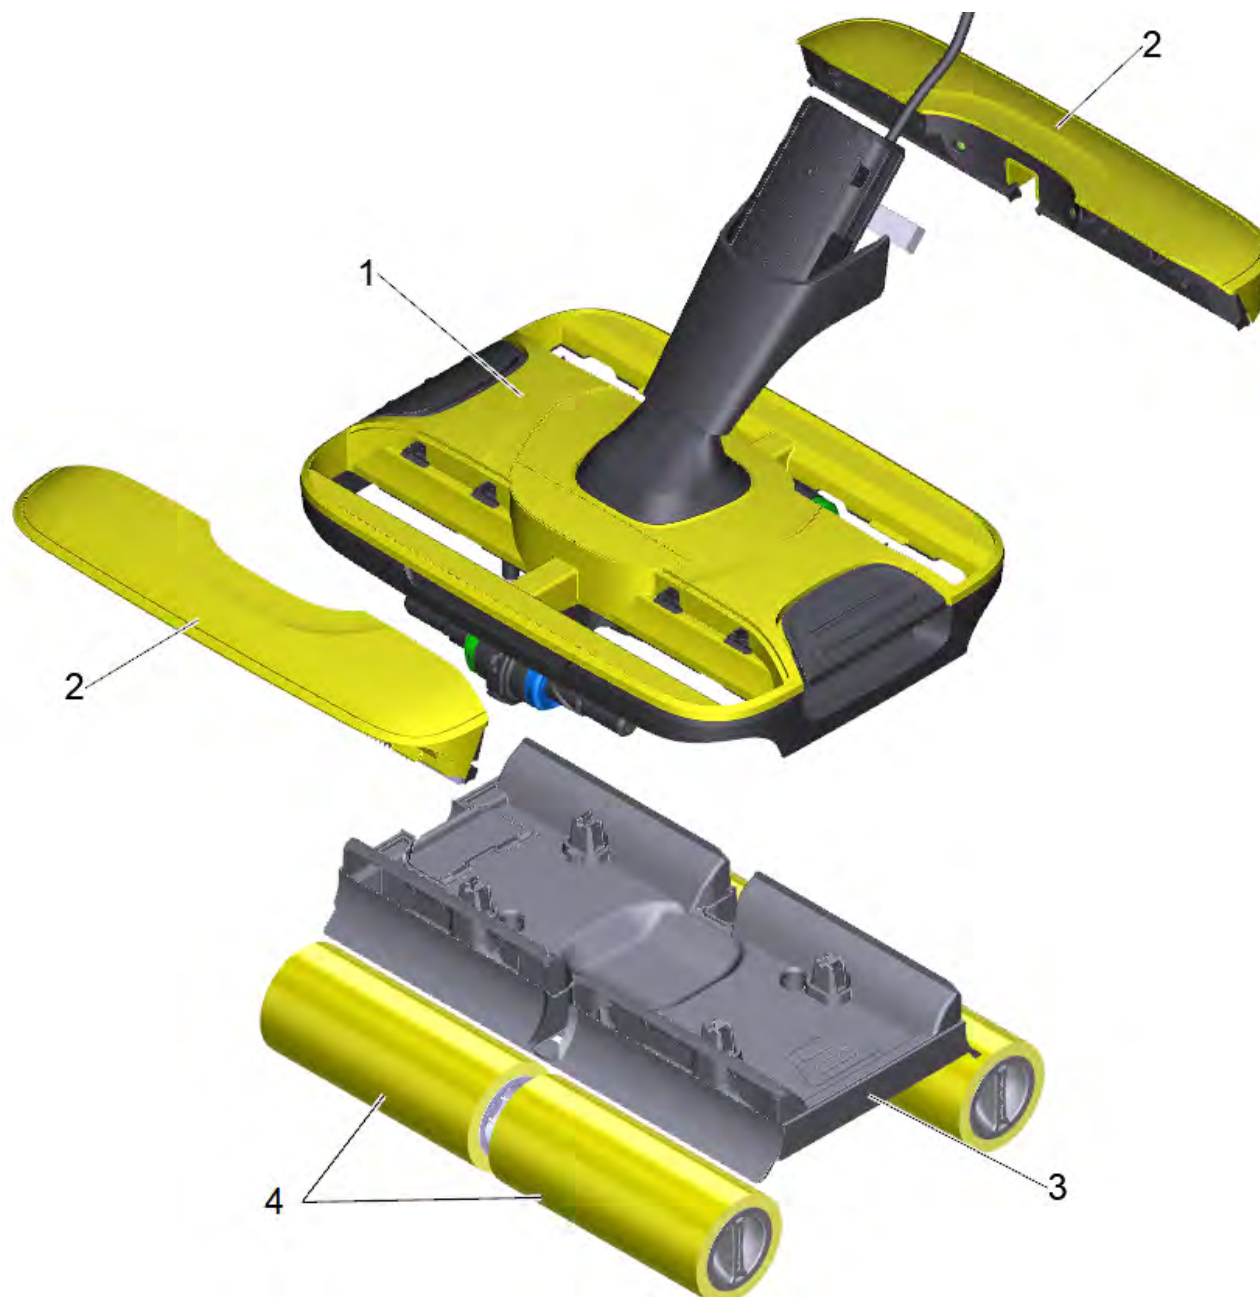

Список запасных частей

(1.055-701.0) FC 7 Cordless *EU

Содержание

FC 7 Cordless *EU (1.055-701.0)	3
10 Верхняя часть насадки комплектный FC 7 Cordless Prem	5
1 Верхняя часть насадки монтаж Катушка FC 7	7
1 Шарнир комплектный для замены Premium (4.055-193.3)	10
3 Резервуар грязной воды комплектный для замены (4.055-168.3)	12
20 Базовая модель FC 7 (EVE cell)	14
10 Фильтр комплектный для замены (4.055-110.0)	16
12 Бак для чистой воды комплектный FC 7	17
30 Рукоятка рукоятка комплектный Premium FC7	19
2 Рукоятка (4.055-237.0)	21

FC 7 Cordless *EU (1.055-701.0)

POS	Артикульный №	Описание	Количество
10		Верхняя часть насадки комплектный FC 7 Cordless Prem	1
20		Базовая модель FC 7 (EVE cell)	1
30		Рукоятка рукоятка комплектный Premium FC7	1
40	6.195-069.0	Блок питания PS07 Phihong *EU	1
70	5.055-590.3	Место расположения для замены	1
80	5.055-591.3	Станция очистки для замены	1
90	4.055-195.0	Гребень комплектный	1

10 Верхняя часть насадки комплектный FC 7 Cordless Prem

POS	Артикульный №	Описание	Количество
1		Верхняя часть насадки монтаж Катушка FC 7	1
2	4.055-186.3	Рабочая кромка в сборе FC 7	2
3	4.055-168.3	Резервуар грязной воды комплектный для замены	1
4	2.055-006.0	Комплект желтых валиков gelb FC 5	2