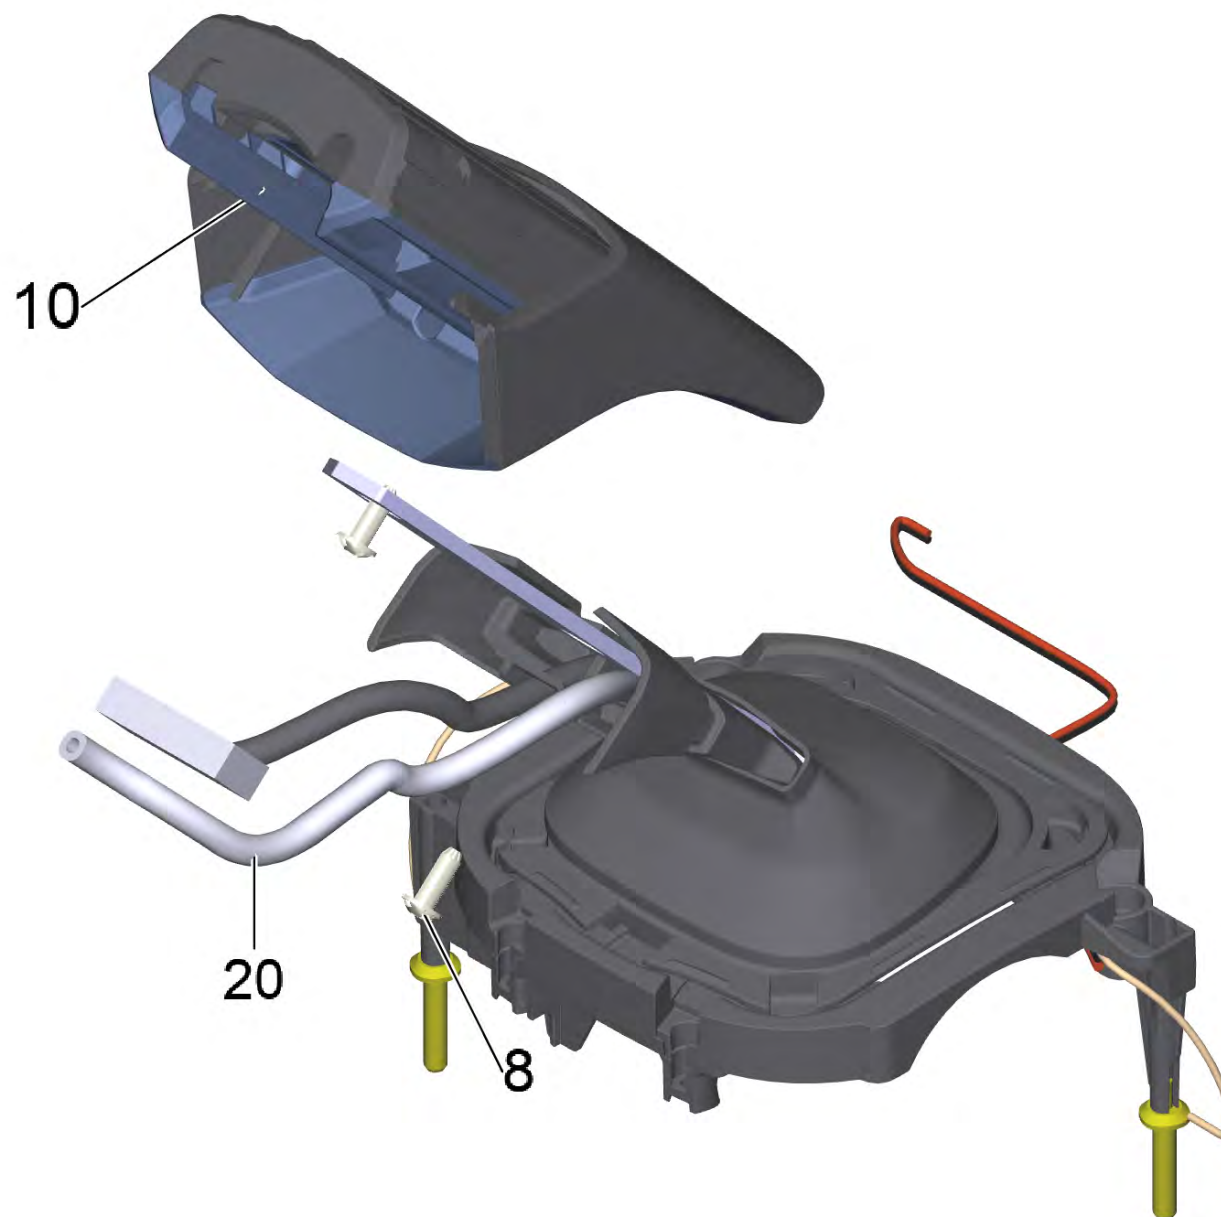

Список запасных частей

(1.055-701.0) FC 7 Cordless *EU

Содержание

FC 7 Cordless *EU (1.055-701.0)	3
10 Верхняя часть насадки комплектный FC 7 Cordless Prem	5
1 Верхняя часть насадки монтаж Катушка FC 7	7
1 Шарнир комплектный для замены Premium (4.055-193.3)	10
3 Резервуар грязной воды комплектный для замены (4.055-168.3)	12
20 Базовая модель FC 7 (EVE cell)	14
10 Фильтр комплектный для замены (4.055-110.0)	16
12 Бак для чистой воды комплектный FC 7	17
30 Рукоятка рукоятка комплектный Premium FC7	19
2 Рукоятка (4.055-237.0)	21

10 Верхняя часть насадки комплектный FC 7 Cordless Prem

POS	Артикульный №	Описание	Количество
1		Верхняя часть насадки монтаж Катушка FC 7	1
2	4.055-186.3	Рабочая кромка в сборе FC 7	2
3	4.055-168.3	Резервуар грязной воды комплектный для замены	1
4	2.055-006.0	Комплект желтых валиков gelb FC 5	2

1 Верхняя часть насадки монтаж Катушка FC 7

POS	Артикульный №	Описание	Количество
1	4.055-193.3	Шарнир комплектный для замены Premium	1
2	4.055-165.3	Коробка передач комплектный для замены	1
3	6.303-557.0	Винт 3x12	20
4	4.055-189.3	Крышка щетки с принтом Premium	1
5	5.055-631.0	Рамка верхняя часть насадки	1
6	5.055-632.3	Кожух верхняя часть насадки для замены	1
7	5.055-654.0	Уплотнитель выхода воды	2
8	9.038-695.0	Шланг чистая вода FC7	3
11	6.686-620.3	Магнитный клапан для замены 22V	1
12	5.055-618.3	Размыкатель для замены	1
13	6.330-283.0	Пружина	1
14	5.055-619.3	Кнопка грязь резервуар для воды	2
16	5.055-621.3	Рабочая кромка размыкатель для замены	1
17	6.330-284.0	Пружина	2
18	5.055-642.0	Проводник света серый	1
20	4.683-241.0	Электроника управление рабочее освещение FC7	1