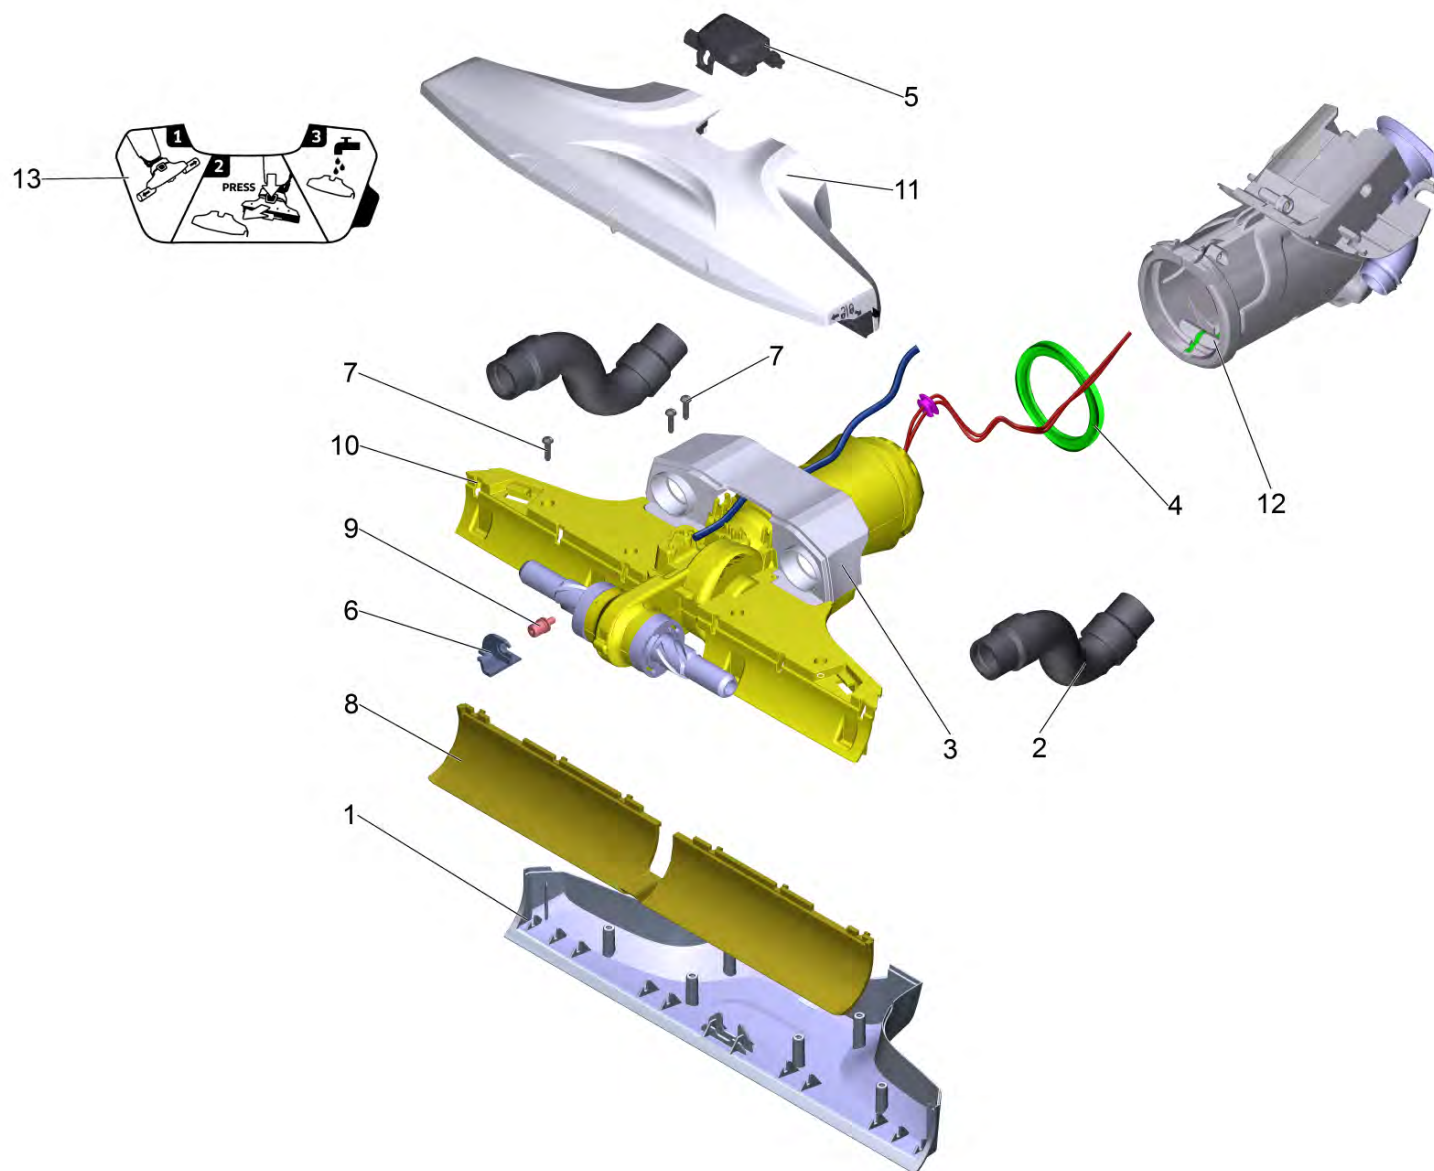

## Содержание

---

FC 5 Premium (white) *EU (1.055-460.0)	3
10 Верхняя часть насадки комплектный белый Hair Absorption (2.055-200.0)	5
10 Корпус привод комплектный yel/without by (4.055-221.0)	7
11 Принадлежности всасывающий канал белый FC5 (2.055-020.0)	9
12 Кожух шарнира серый для замены (4.055-059.0)	11
12 Кожух шарнира серый для замены (4.055-225.0)	13
20 Базовая модель комплектный белый (2.055-004.0)	15
10 Воздуходувка комплектный Kingclean (4.055-010.0)	17
30 Резервуар для воды комплектный	19
40 Рукоятка комплектный белый (4.055-023.0)	21
13 Комплект кабеля рукоятка (4.055-100.0)	23
50 Фильтр комплектный для замены (4.055-110.0)	25
60 Бак для грязи комплектный (4.055-030.0)	26
200 Принадлежности всасывающий канал белый FC5 (2.055-020.0)	28

## 10 Верхняя часть насадки комплектный белый Hair Absorption (2.055-200.0)

POS	Артикульный №	Описание	Количество	Примечание	Текст ссылки
1	5.055-461.0	Кожух верхняя часть насадки серый	1		
2	6.901-002.0	Всасывающий шланг комплектный	2		
3	5.055-473.0	Декоративная накладка, серая	1		
4	5.055-430.0	Прокладка	1		
5	5.055-431.0	Защёлка всасывающего сопла, чёрная	1		
6	5.055-432.0	Соединитель шланга	1		
7	6.303-557.0	Винт 3x12	8		
8	5.055-410.0	Задвижка	1		
9	5.055-506.0	Шланговый ниппель	1		
10	4.055-217.0	Корпус привода в сборе	1	with bypass	ВЕРСИЯ 2
10	4.055-217.0	Корпус привода в сборе	1	with bypass	ВЕРСИЯ 1
10	4.055-221.0	Корпус привод комплектный yel/without by	1	without bypass	
11	2.055-020.0	Принадлежности всасывающий канал белый FC5	1		
12	4.055-059.0	Кожух шарнира серый для замены	1	with Bypass	
12	4.055-225.0	Кожух шарнира серый для замены	1	without Bypass	
13	5.397-816.3	Этикетка всасывающий канал упакованный FC 5	1		