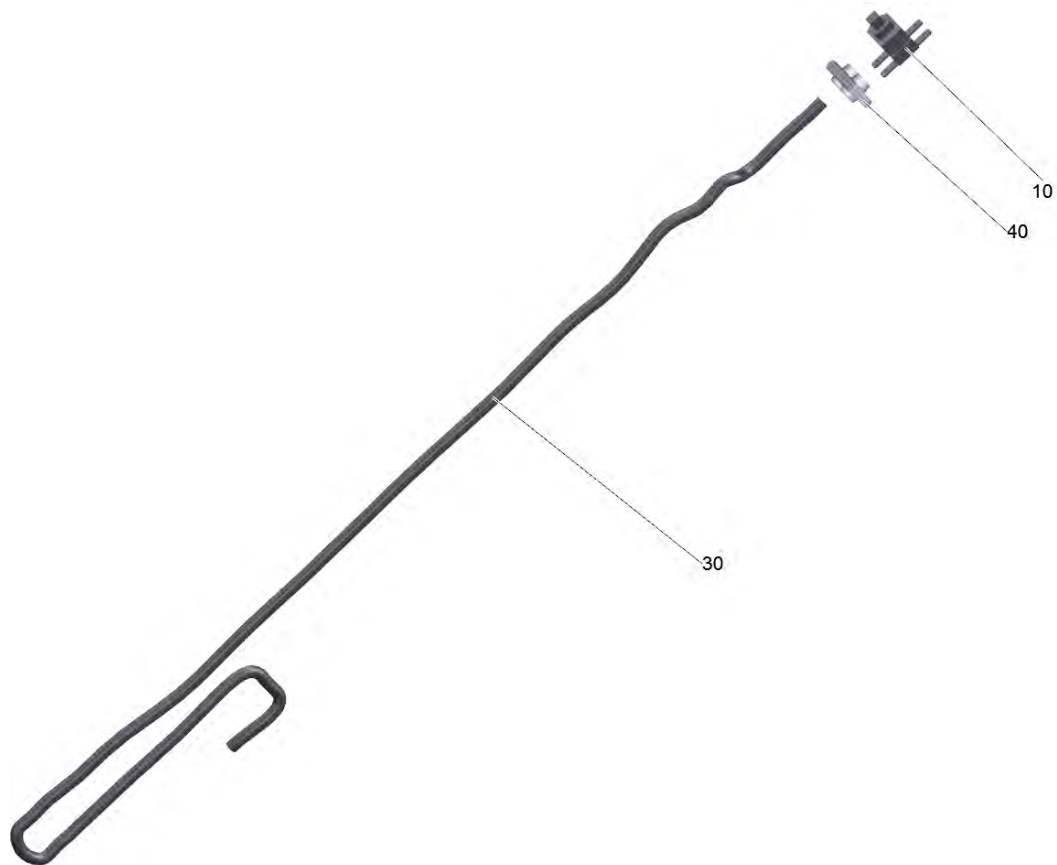

## 10 Верхняя часть насадки комплектный белый Hair Absorption (2.055-200.0)

POS	Артикульный №	Описание	Количество	Примечание	Текст ссылки
1	5.055-461.0	Кожух верхняя часть насадки серый	1		
2	6.901-002.0	Всасывающий шланг комплектный	2		
3	5.055-473.0	Декоративная накладка, серая	1		
4	5.055-430.0	Прокладка	1		
5	5.055-431.0	Защёлка всасывающего сопла, чёрная	1		
6	5.055-432.0	Соединитель шланга	1		
7	6.303-557.0	Винт 3x12	8		
8	5.055-410.0	Задвижка	1		
9	5.055-506.0	Шланговый ниппель	1		
10	4.055-217.0	Корпус привода в сборе	1	with bypass	ВЕРСИЯ 2
10	4.055-217.0	Корпус привода в сборе	1	with bypass	ВЕРСИЯ 1
10	4.055-221.0	Корпус привод комплектный yel/without by	1	without bypass	
11	2.055-020.0	Принадлежности всасывающий канал белый FC5	1		
12	4.055-059.0	Кожух шарнира серый для замены	1	with Bypass	
12	4.055-225.0	Кожух шарнира серый для замены	1	without Bypass	
13	5.397-816.3	Этикетка всасывающий канал упакованный FC 5	1		

#### 40 Рукоятка комплектный белый (4.055-023.0)

POS	Артикульный №	Описание	Количество
5	5.055-239.0	Защелка	1
6	5.055-477.0	Алюминиевый профиль	1
8	5.055-251.0	Чехол под	1
10	5.055-256.0	Крышка выключателя	1
11	5.055-207.0	Тяговая разгрузка	1
13	4.055-100.0	Комплект кабеля рукоятка	1
9003	4.055-088.0	Рукоятка серый для замены	1
9004	4.055-099.0	Кабельный крючок набор серый	1