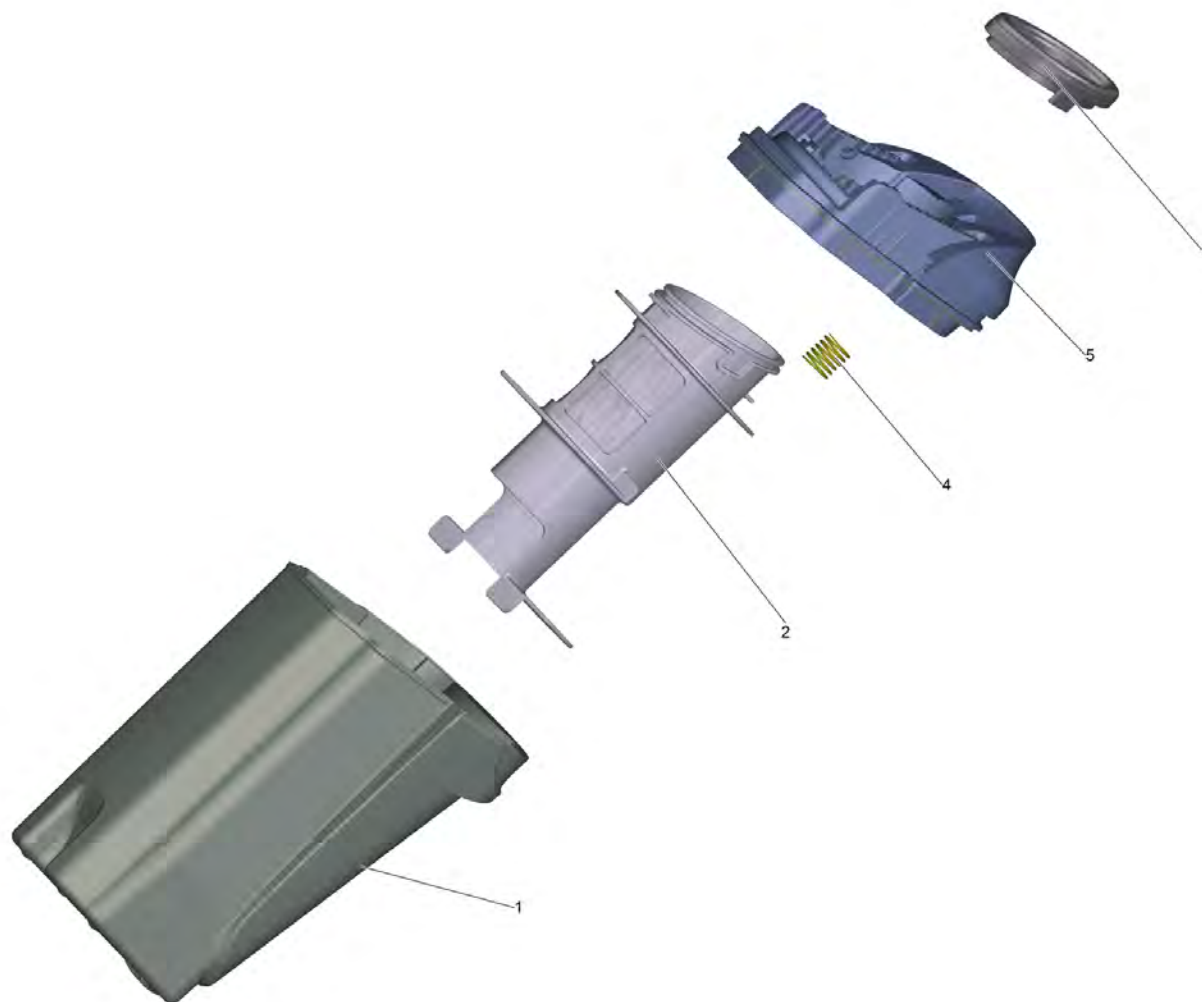

60 Бак для грязи комплектный (4.055-030.0)

POS	Артикульный №	Описание	Количество
1	5.055-399.0	Бак для грязи	1
2	5.055-400.0	Сепаратор	1
3	5.055-046.0	Прокладка сепаратор	1
4	5.332-207.0	Винтовая пружина	1
5	4.055-108.0	Крышка бака	1