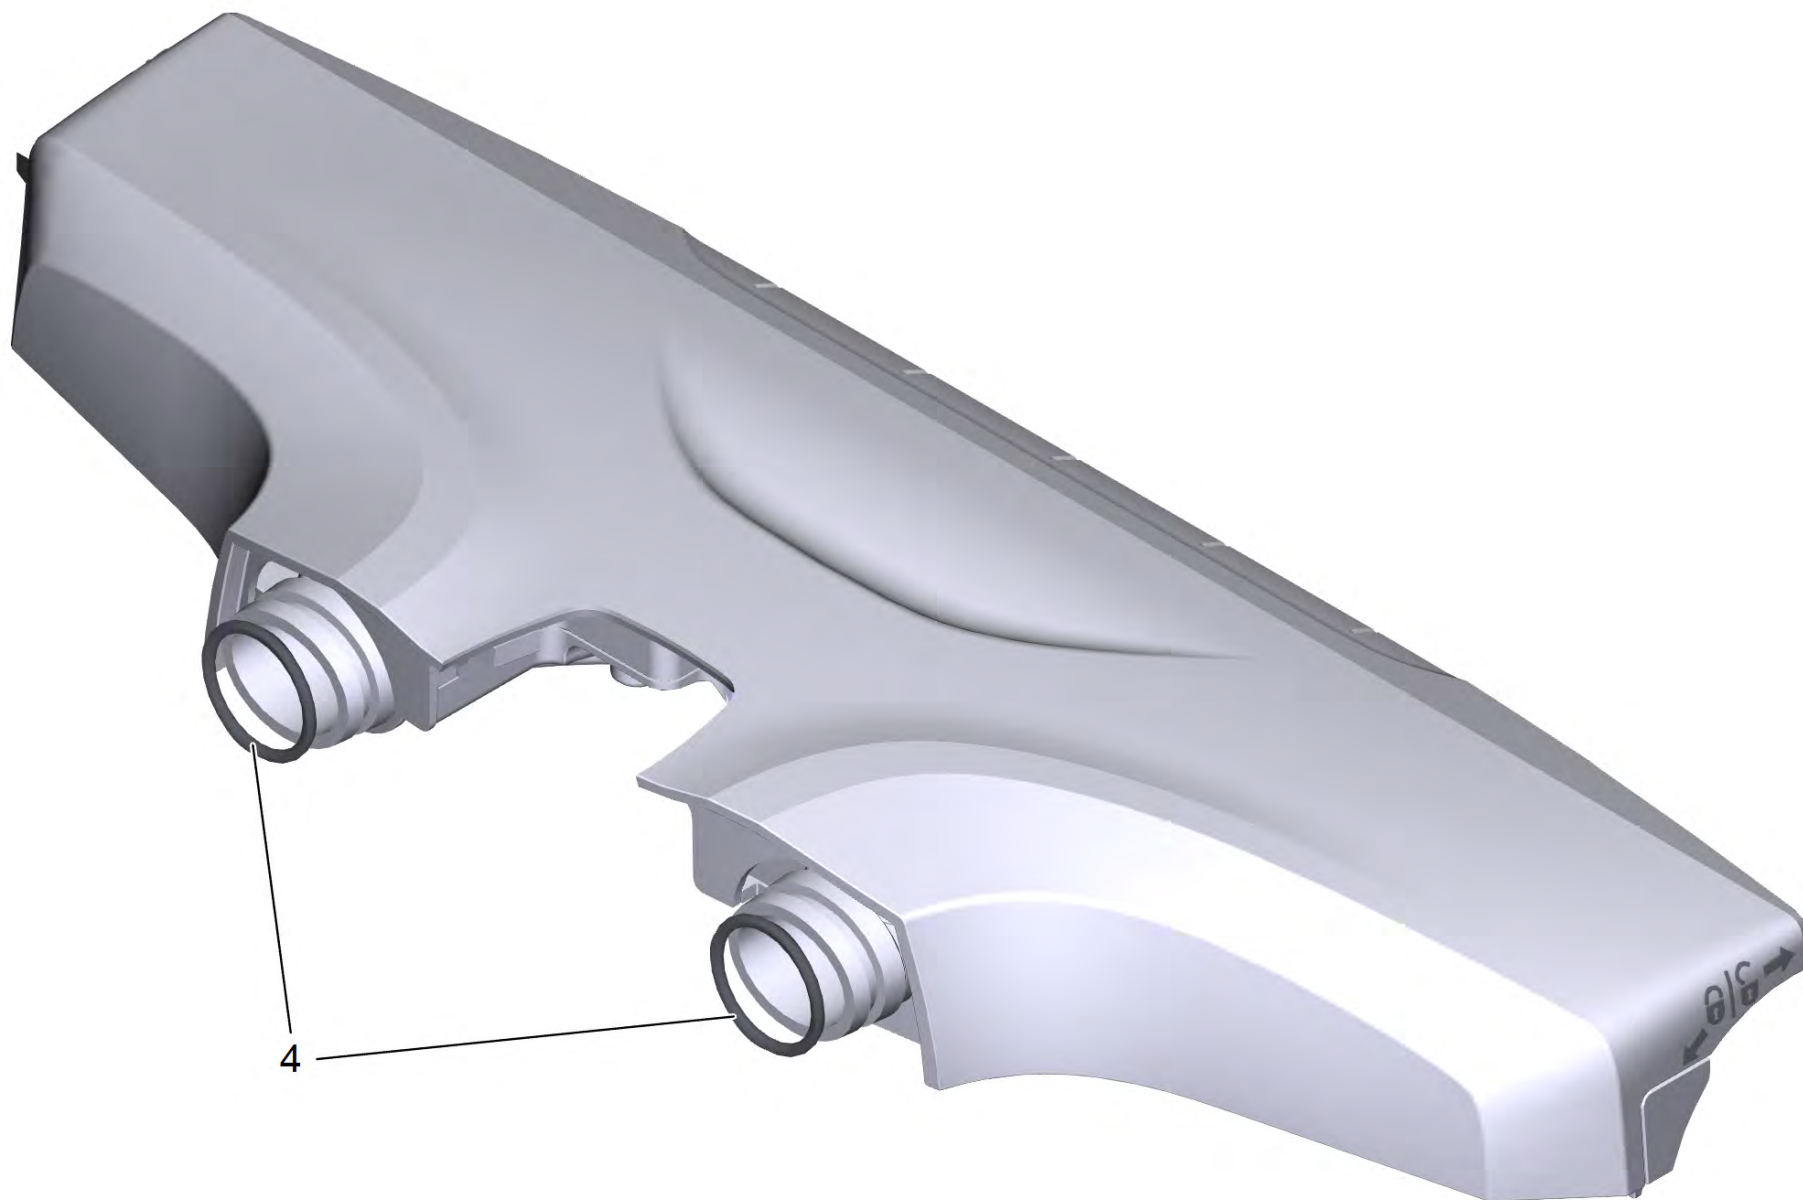

200 Принадлежности всасывающий канал белый FC5 (2.055-020.0)

---

POS	Артикульный №	Описание	Количество
4	6.362-666.0	Кольцо круглого сечения 17,17X 1,78	2