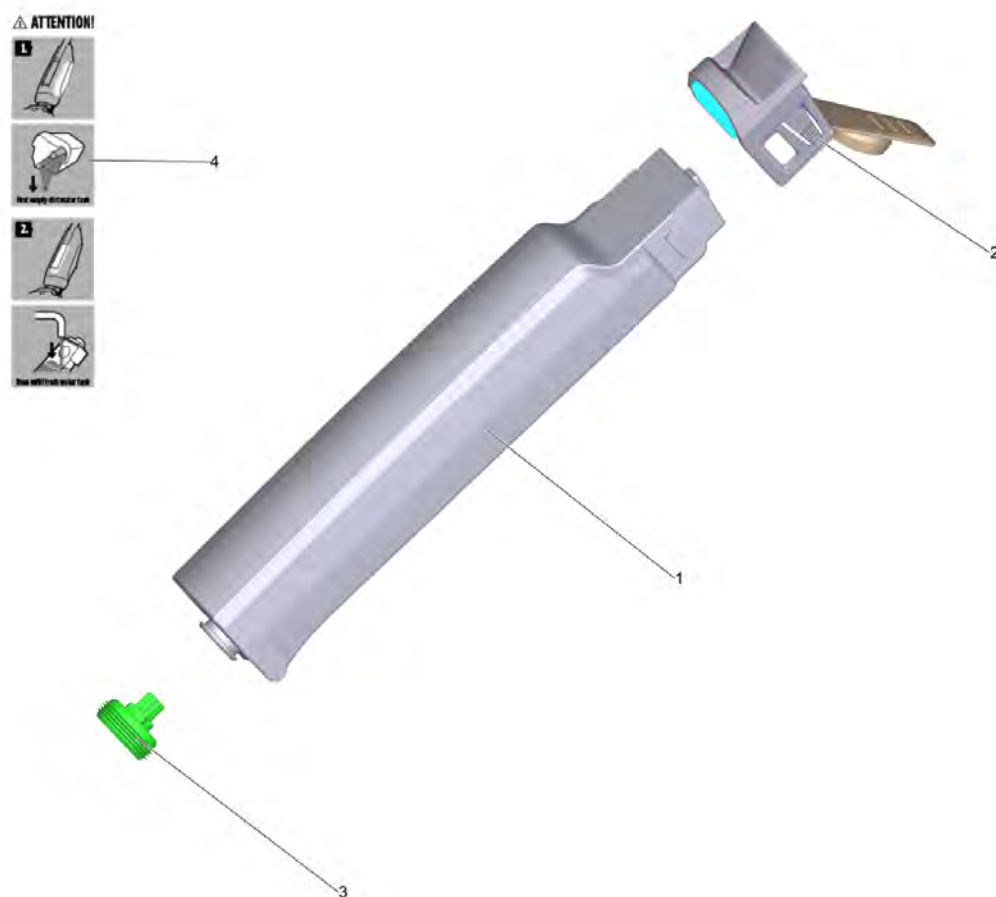

30 Резервуар для воды комплектный

POS	Артикульный №	Описание	Количество
1	5.055-048.0	Чистая вода бак	1
2	5.055-049.0	Бак для чистой воды крышка	1
3	4.055-112.0	Клапан комплектный для замены	1
4	5.396-172.3	Этикетка бак для чистой воды упакованный FC 5	1