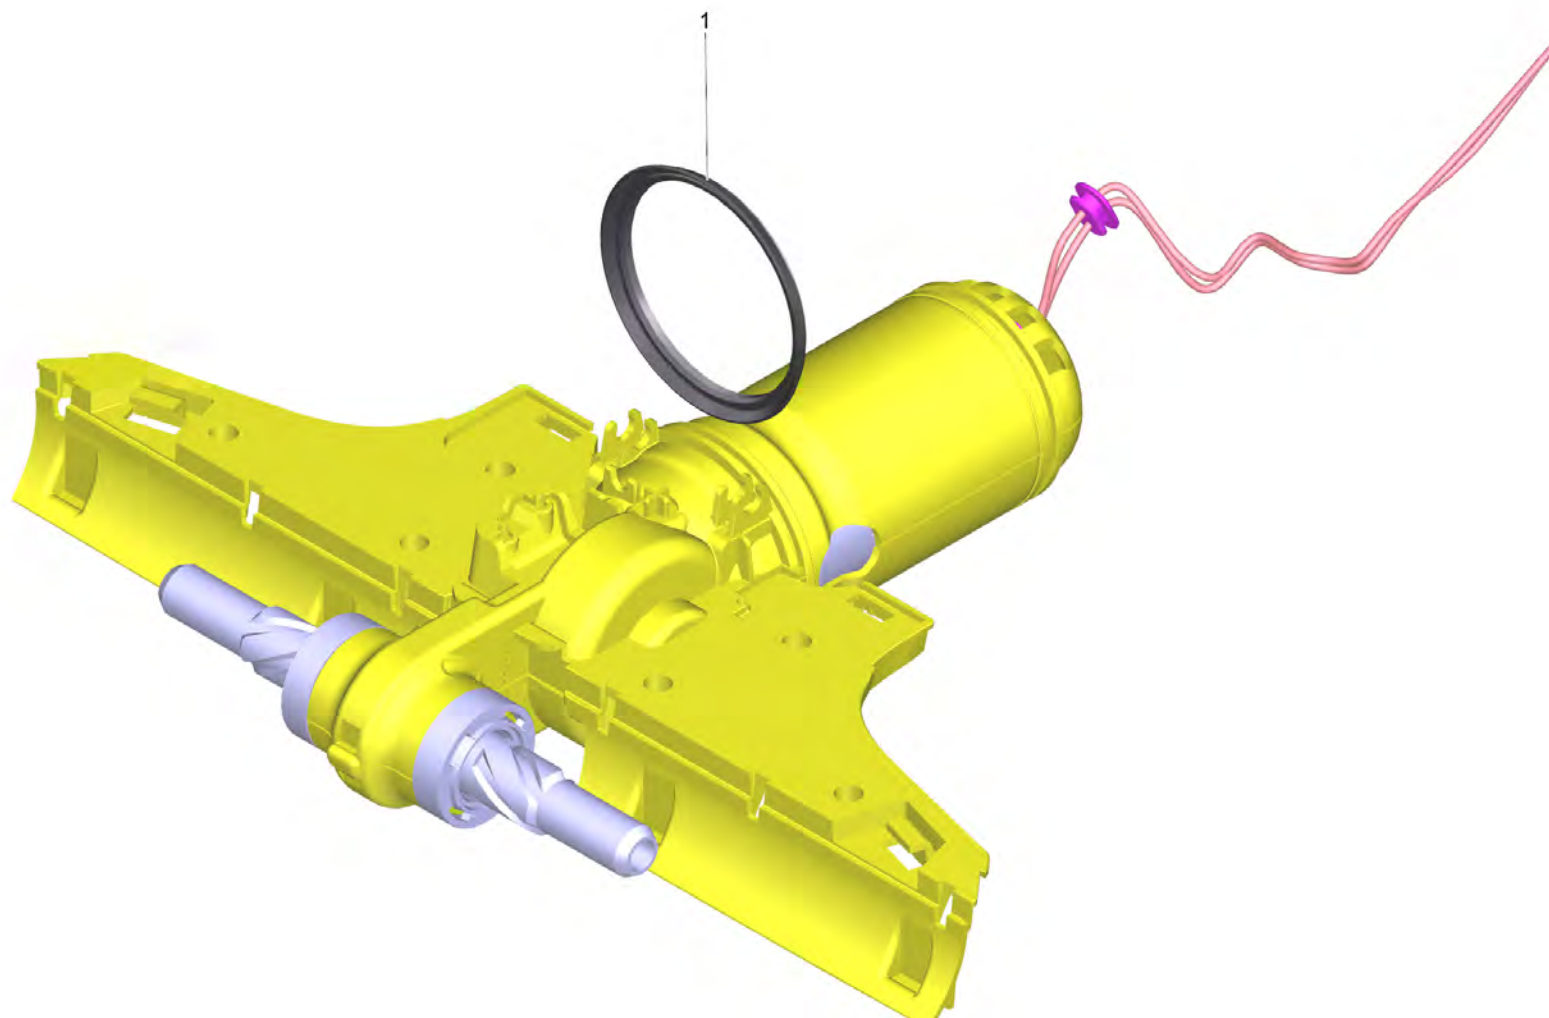

## Содержание

---

FC 5 Premium (white) *EU (1.055-460.0)	3
10 Верхняя часть насадки комплектный белый Hair Absorption (2.055-200.0)	5
10 Корпус привод комплектный yel/without by (4.055-221.0)	7
11 Принадлежности всасывающий канал белый FC5 (2.055-020.0)	9
12 Кожух шарнира серый для замены (4.055-059.0)	11
12 Кожух шарнира серый для замены (4.055-225.0)	13
20 Базовая модель комплектный белый (2.055-004.0)	15
10 Воздуходувка комплектный Kingclean (4.055-010.0)	17
30 Резервуар для воды комплектный	19
40 Рукоятка комплектный белый (4.055-023.0)	21
13 Комплект кабеля рукоятка (4.055-100.0)	23
50 Фильтр комплектный для замены (4.055-110.0)	25
60 Бак для грязи комплектный (4.055-030.0)	26
200 Принадлежности всасывающий канал белый FC5 (2.055-020.0)	28

## 10 Верхняя часть насадки комплектный белый Hair Absorption (2.055-200.0)

POS	Артикульный №	Описание	Количество	Примечание	Текст ссылки
1	5.055-461.0	Кожух верхняя часть насадки серый	1		
2	6.901-002.0	Всасывающий шланг комплектный	2		
3	5.055-473.0	Декоративная накладка, серая	1		
4	5.055-430.0	Прокладка	1		
5	5.055-431.0	Защёлка всасывающего сопла, чёрная	1		
6	5.055-432.0	Соединитель шланга	1		
7	6.303-557.0	Винт 3x12	8		
8	5.055-410.0	Задвижка	1		
9	5.055-506.0	Шланговый ниппель	1		
10	4.055-217.0	Корпус привода в сборе	1	with bypass	ВЕРСИЯ 2
10	4.055-217.0	Корпус привода в сборе	1	with bypass	ВЕРСИЯ 1
10	4.055-221.0	Корпус привод комплектный yel/without by	1	without bypass	
11	2.055-020.0	Принадлежности всасывающий канал белый FC5	1		
12	4.055-059.0	Кожух шарнира серый для замены	1	with Bypass	
12	4.055-225.0	Кожух шарнира серый для замены	1	without Bypass	
13	5.397-816.3	Этикетка всасывающий канал упакованный FC 5	1		