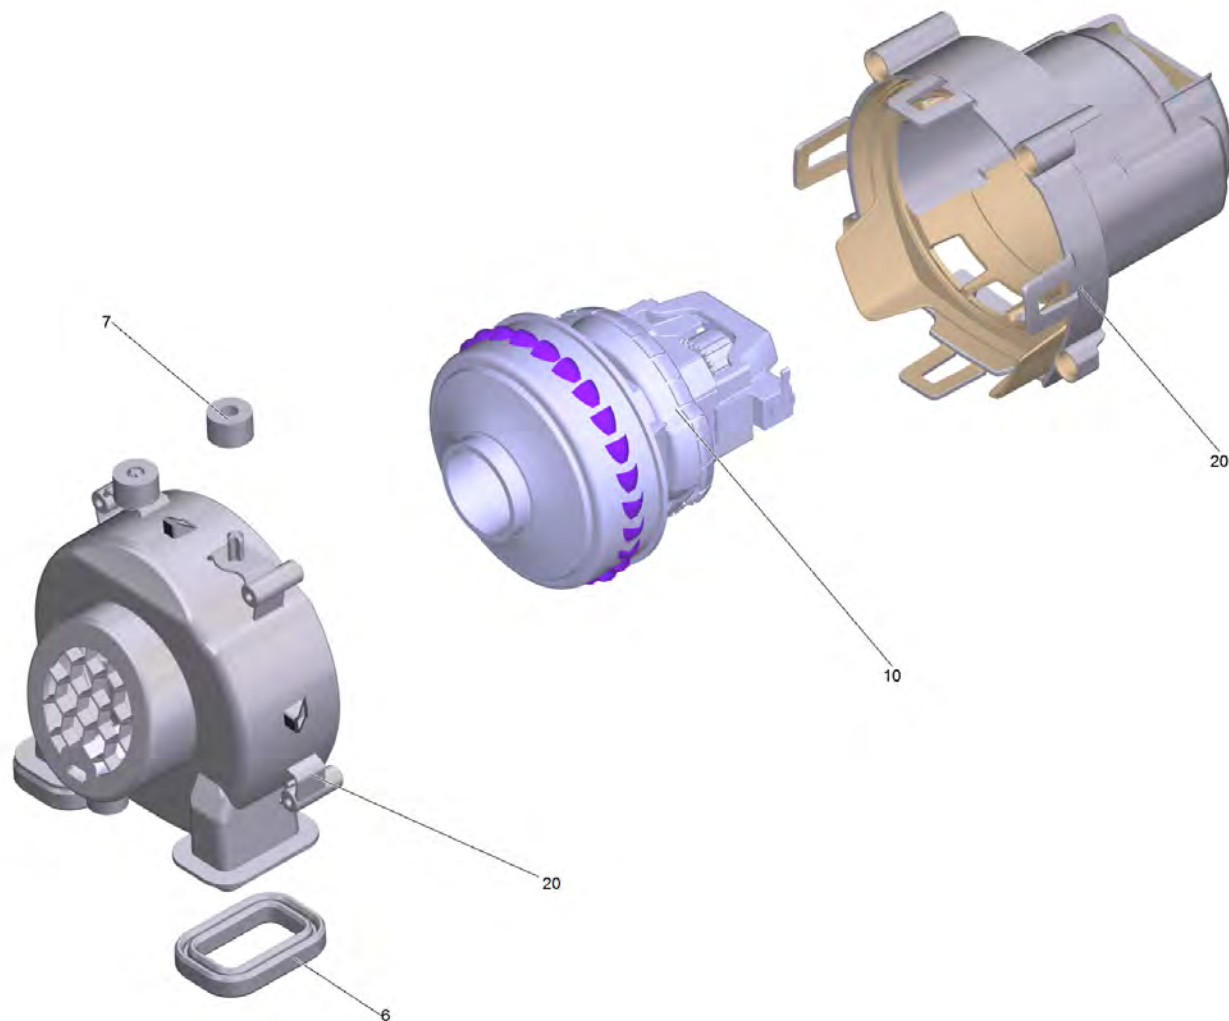

## 12 Кожух шарнира серый для замены (4.055-225.0)

---

<b>POS</b>	<b>Артикульный №</b>	<b>Описание</b>	<b>Количество</b>
4	5.055-419.0	Подсоединение вытяжка	1
5	6.330-123.0	Нажимная пружина	1
6	5.055-404.0	Резобовая вставка FC 5, резина	1

## 20 Базовая модель комплектный белый (2.055-004.0)

POS	Артикульный №	Описание	Количество	Примечание
1	4.055-230.0	Кожух фасад белый without bypass	1	without Bypass
1	5.055-462.0	Кожух	1	with Bypass
2	5.055-495.0	Крышка моторного отделения серая	1	
3	5.055-464.0	Крышка белая	1	
4	5.055-463.0	Панель управления FC5	1	with Bypass
4	5.055-694.0	Приборная панель жёлтый без bypass	1	without Bypass
5	5.055-465.0	Кожух	1	
6	5.034-505.0	Бугель кабеля	1	
7	4.055-206.0	Шланг байпас комплектный Reduzierung	1	
8	4.055-111.0	Электросхема на замену, FC 5	1	with Bypass
8	4.055-226.0	Электроника управление для замены FC5	1	without Bypass
9	5.055-185.0	Держатель резервуара для воды	1	
10	4.055-010.0	Воздуходувка комплектный Kingclean	1	
11	6.055-429.0	Шланг чистая вода	1	
12	5.055-058.0	Противопожарная перегородка	1	
13	5.055-452.0	Корпус электроника	1	
14	7.303-096.0	Винт 4 x 22-St-10.9-A2R (IN6RD)	10	
15	5.055-556.0	Прокладка приборная панель	1	