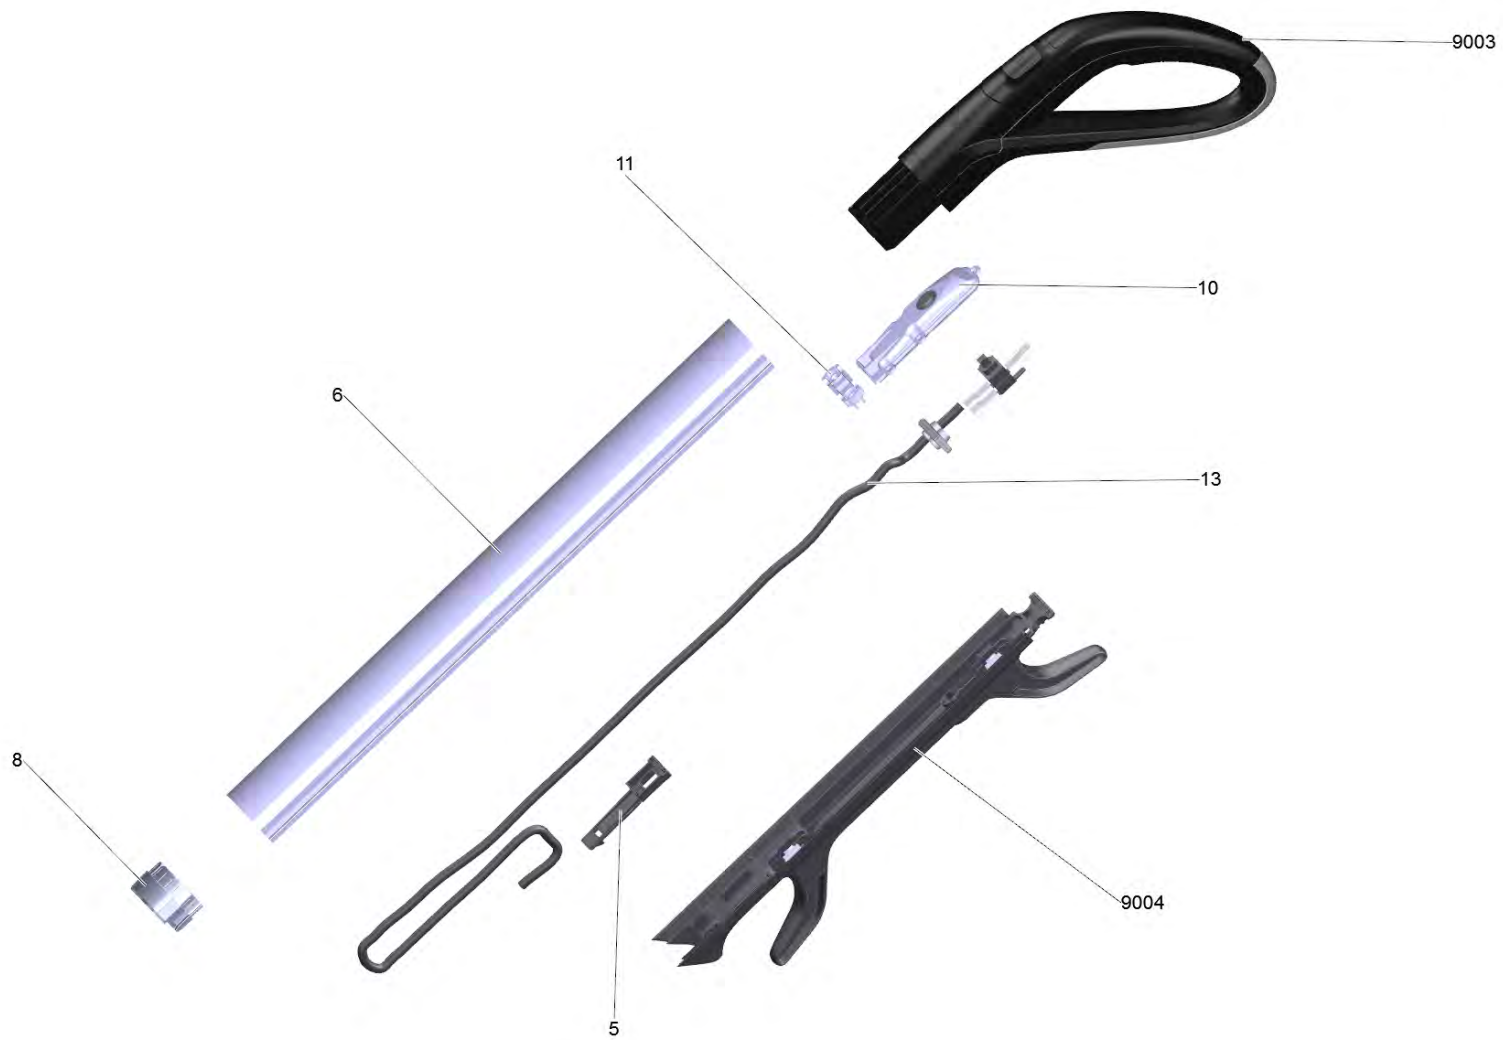

40 Рукоятка комплектный белый (4.055-023.0)

POS	Артикульный №	Описание	Количество
5	5.055-239.0	Защелка	1
6	5.055-477.0	Алюминиевый профиль	1
8	5.055-251.0	Чехол под	1
10	5.055-256.0	Крышка выключателя	1
11	5.055-207.0	Тяговая разгрузка	1
13	4.055-100.0	Комплект кабеля рукоятка	1
9003	4.055-088.0	Рукоятка серый для замены	1
9004	4.055-099.0	Кабельный крючок набор серый	1