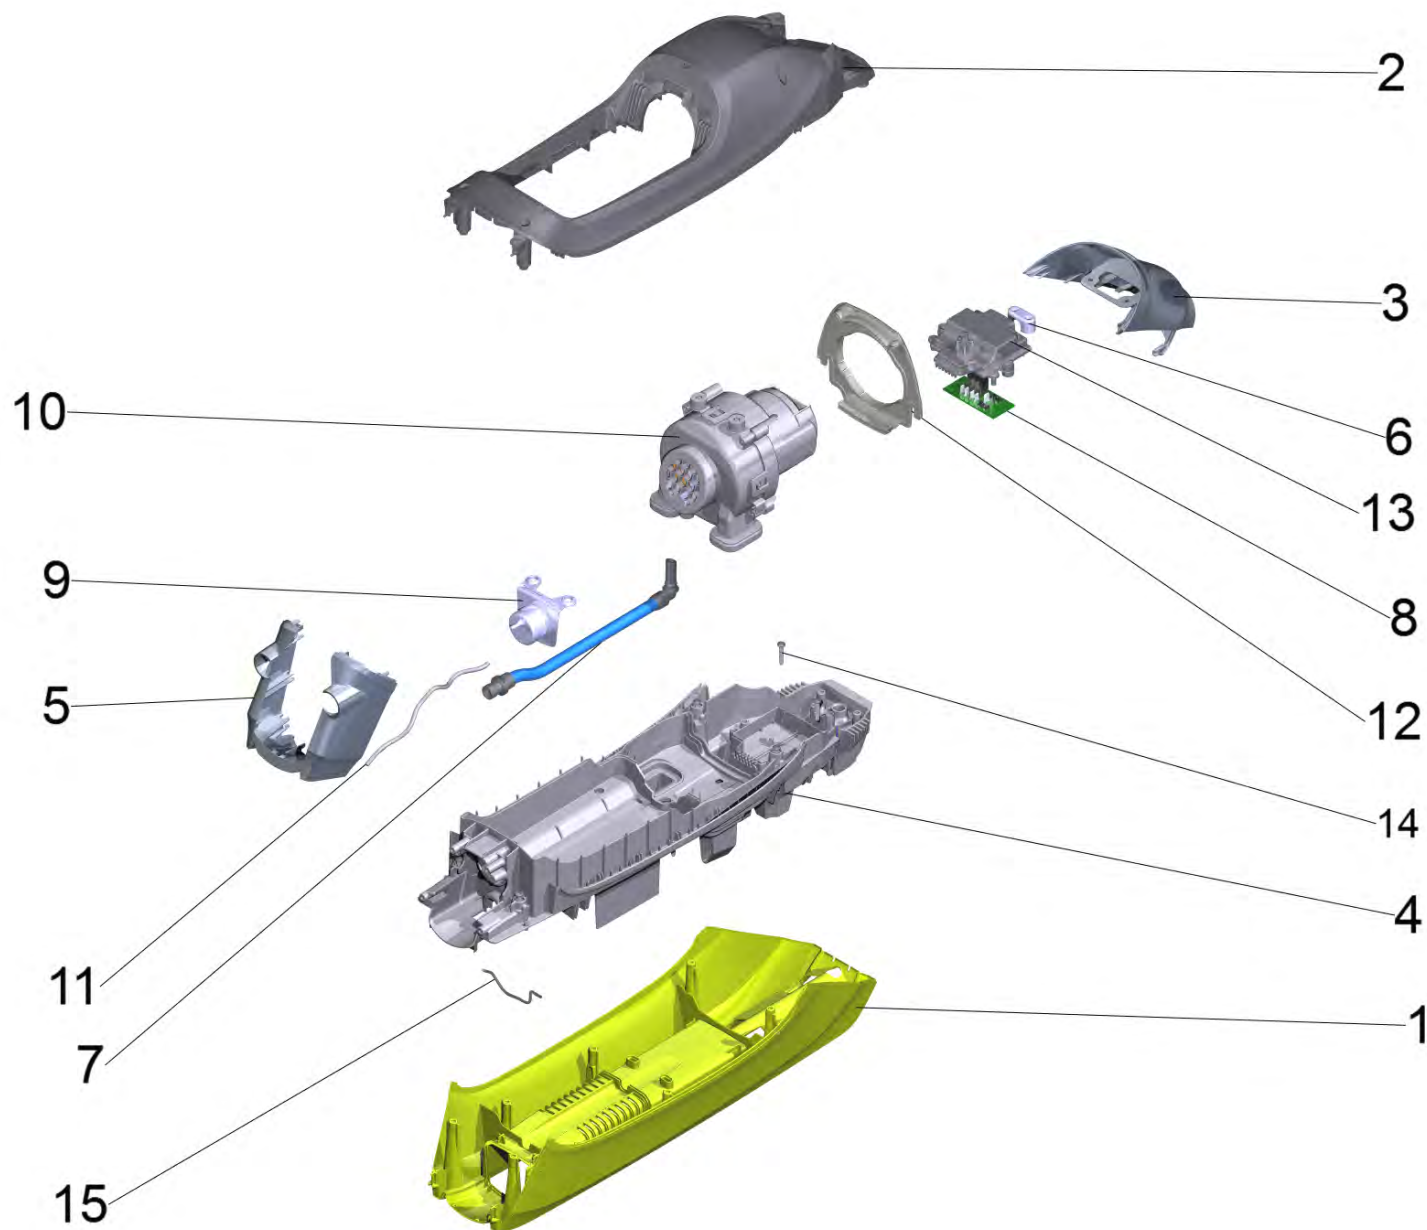

## 12 Кожух шарнира серый для замены (4.055-059.0)

---

<b>POS</b>	<b>Артикульный №</b>	<b>Описание</b>	<b>Количество</b>
4	5.055-419.0	Подсоединение вытяжка	1
5	6.330-123.0	Нажимная пружина	1
6	5.055-404.0	Резобовая вставка FC 5, резина	1

## 12 Кожух шарнира серый для замены (4.055-225.0)

---

<b>POS</b>	<b>Артикульный №</b>	<b>Описание</b>	<b>Количество</b>
4	5.055-419.0	Подсоединение вытяжка	1
5	6.330-123.0	Нажимная пружина	1
6	5.055-404.0	Резобовая вставка FC 5, резина	1