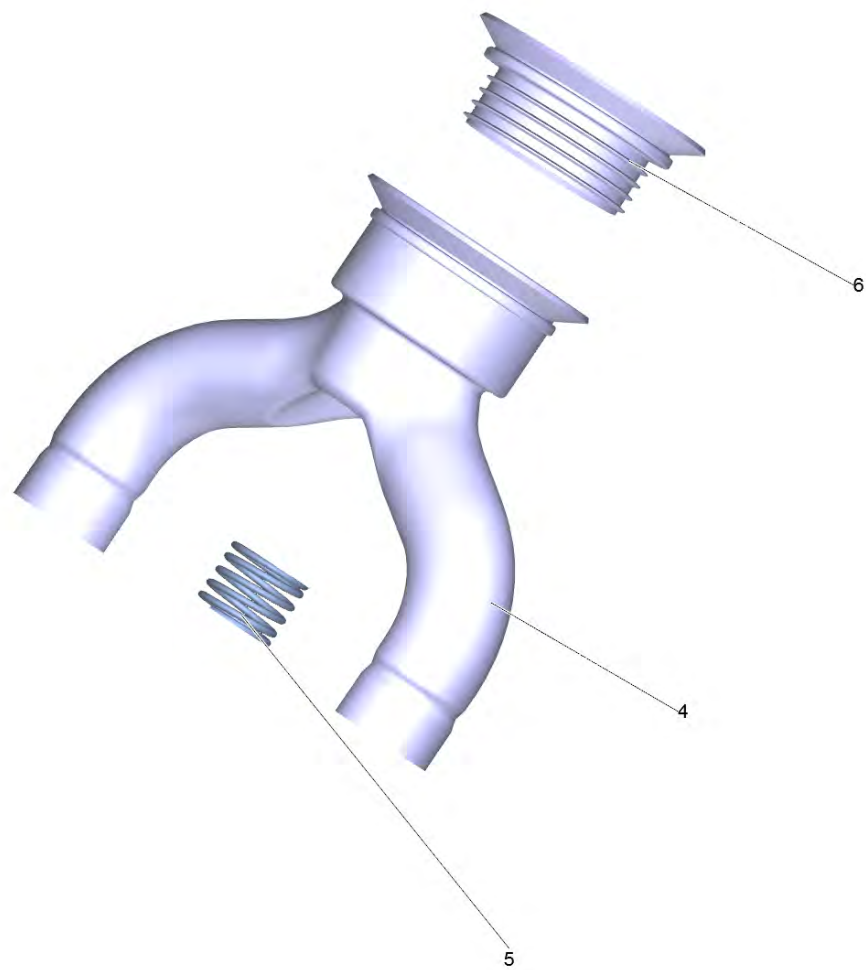

## Содержание

---

FC 5 Premium (white) *EU (1.055-460.0)	3
10 Верхняя часть насадки комплектный белый Hair Absorption (2.055-200.0)	5
10 Корпус привод комплектный yel/without by (4.055-221.0)	7
11 Принадлежности всасывающий канал белый FC5 (2.055-020.0)	9
12 Кожух шарнира серый для замены (4.055-059.0)	11
12 Кожух шарнира серый для замены (4.055-225.0)	13
20 Базовая модель комплектный белый (2.055-004.0)	15
10 Воздуходувка комплектный Kingclean (4.055-010.0)	17
30 Резервуар для воды комплектный	19
40 Рукоятка комплектный белый (4.055-023.0)	21
13 Комплект кабеля рукоятка (4.055-100.0)	23
50 Фильтр комплектный для замены (4.055-110.0)	25
60 Бак для грязи комплектный (4.055-030.0)	26
200 Принадлежности всасывающий канал белый FC5 (2.055-020.0)	28

## 10 Верхняя часть насадки комплектный белый Hair Absorption (2.055-200.0)

POS	Артикульный №	Описание	Количество	Примечание	Текст ссылки
1	5.055-461.0	Кожух верхняя часть насадки серый	1		
2	6.901-002.0	Всасывающий шланг комплектный	2		
3	5.055-473.0	Декоративная накладка, серая	1		
4	5.055-430.0	Прокладка	1		
5	5.055-431.0	Защёлка всасывающего сопла, чёрная	1		
6	5.055-432.0	Соединитель шланга	1		
7	6.303-557.0	Винт 3x12	8		
8	5.055-410.0	Задвижка	1		
9	5.055-506.0	Шланговый ниппель	1		
10	4.055-217.0	Корпус привода в сборе	1	with bypass	ВЕРСИЯ 2
10	4.055-217.0	Корпус привода в сборе	1	with bypass	ВЕРСИЯ 1
10	4.055-221.0	Корпус привод комплектный yel/without by	1	without bypass	
11	2.055-020.0	Принадлежности всасывающий канал белый FC5	1		
12	4.055-059.0	Кожух шарнира серый для замены	1	with Bypass	
12	4.055-225.0	Кожух шарнира серый для замены	1	without Bypass	
13	5.397-816.3	Этикетка всасывающий канал упакованный FC 5	1		

10 Корпус привод комплектный uel/without by (4.055-221.0)

---

POS	Артикульный №	Описание	Количество
1	5.055-430.0	Прокладка	1

## 11 Принадлежности всасывающий канал белый FC5 (2.055-020.0)

---

POS	Артикульный №	Описание	Количество
4	6.362-666.0	Кольцо круглого сечения 17,17X 1,78	2