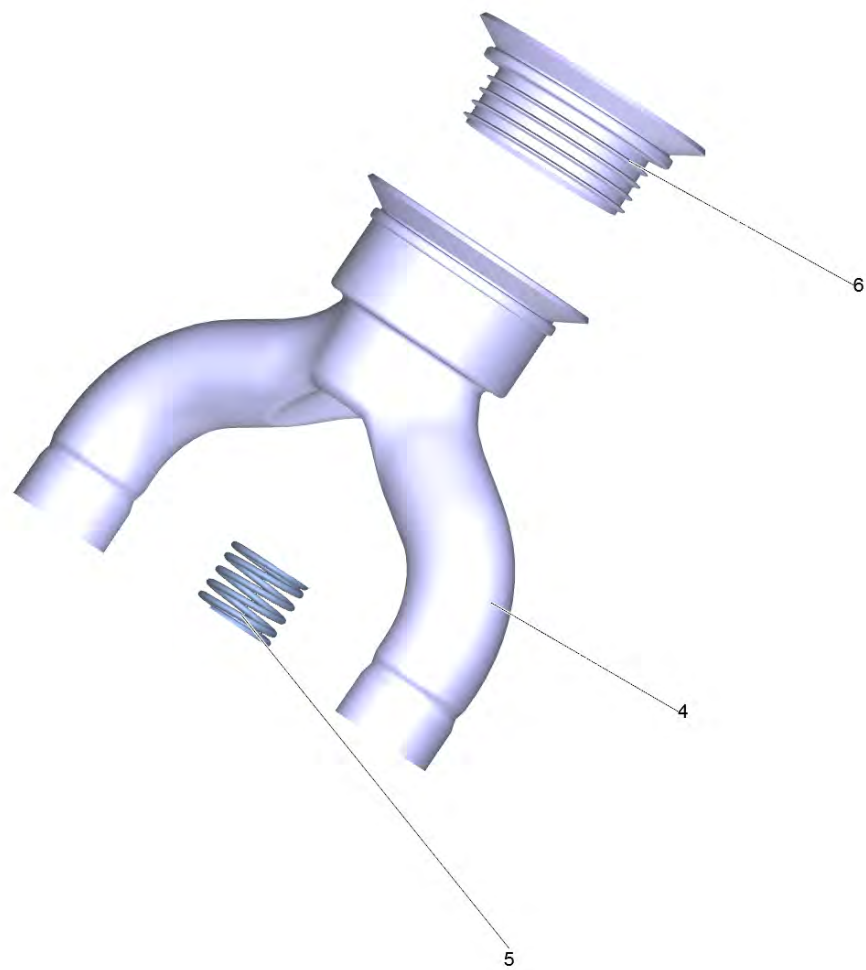

## 10 Верхняя часть насадки комплектный белый Hair Absorption (2.055-200.0)

POS	Артикульный №	Описание	Количество	Примечание	Текст ссылки
1	5.055-461.0	Кожух верхняя часть насадки серый	1		
2	6.901-002.0	Всасывающий шланг комплектный	2		
3	5.055-473.0	Декоративная накладка, серая	1		
4	5.055-430.0	Прокладка	1		
5	5.055-431.0	Защёлка всасывающего сопла, чёрная	1		
6	5.055-432.0	Соединитель шланга	1		
7	6.303-557.0	Винт 3x12	8		
8	5.055-410.0	Задвижка	1		
9	5.055-506.0	Шланговый ниппель	1		
10	4.055-217.0	Корпус привода в сборе	1	with bypass	ВЕРСИЯ 2
10	4.055-217.0	Корпус привода в сборе	1	with bypass	ВЕРСИЯ 1
10	4.055-221.0	Корпус привод комплектный yel/without by	1	without bypass	
11	2.055-020.0	Принадлежности всасывающий канал белый FC5	1		
12	4.055-059.0	Кожух шарнира серый для замены	1	with Bypass	
12	4.055-225.0	Кожух шарнира серый для замены	1	without Bypass	
13	5.397-816.3	Этикетка всасывающий канал упакованный FC 5	1		

## 11 Принадлежности всасывающий канал белый FC5 (2.055-020.0)

---

POS	Артикульный №	Описание	Количество
4	6.362-666.0	Кольцо круглого сечения 17,17X 1,78	2

## 12 Кожух шарнира серый для замены (4.055-059.0)

---

<b>POS</b>	<b>Артикульный №</b>	<b>Описание</b>	<b>Количество</b>
4	5.055-419.0	Подсоединение вытяжка	1
5	6.330-123.0	Нажимная пружина	1
6	5.055-404.0	Резобовая вставка FC 5, резина	1