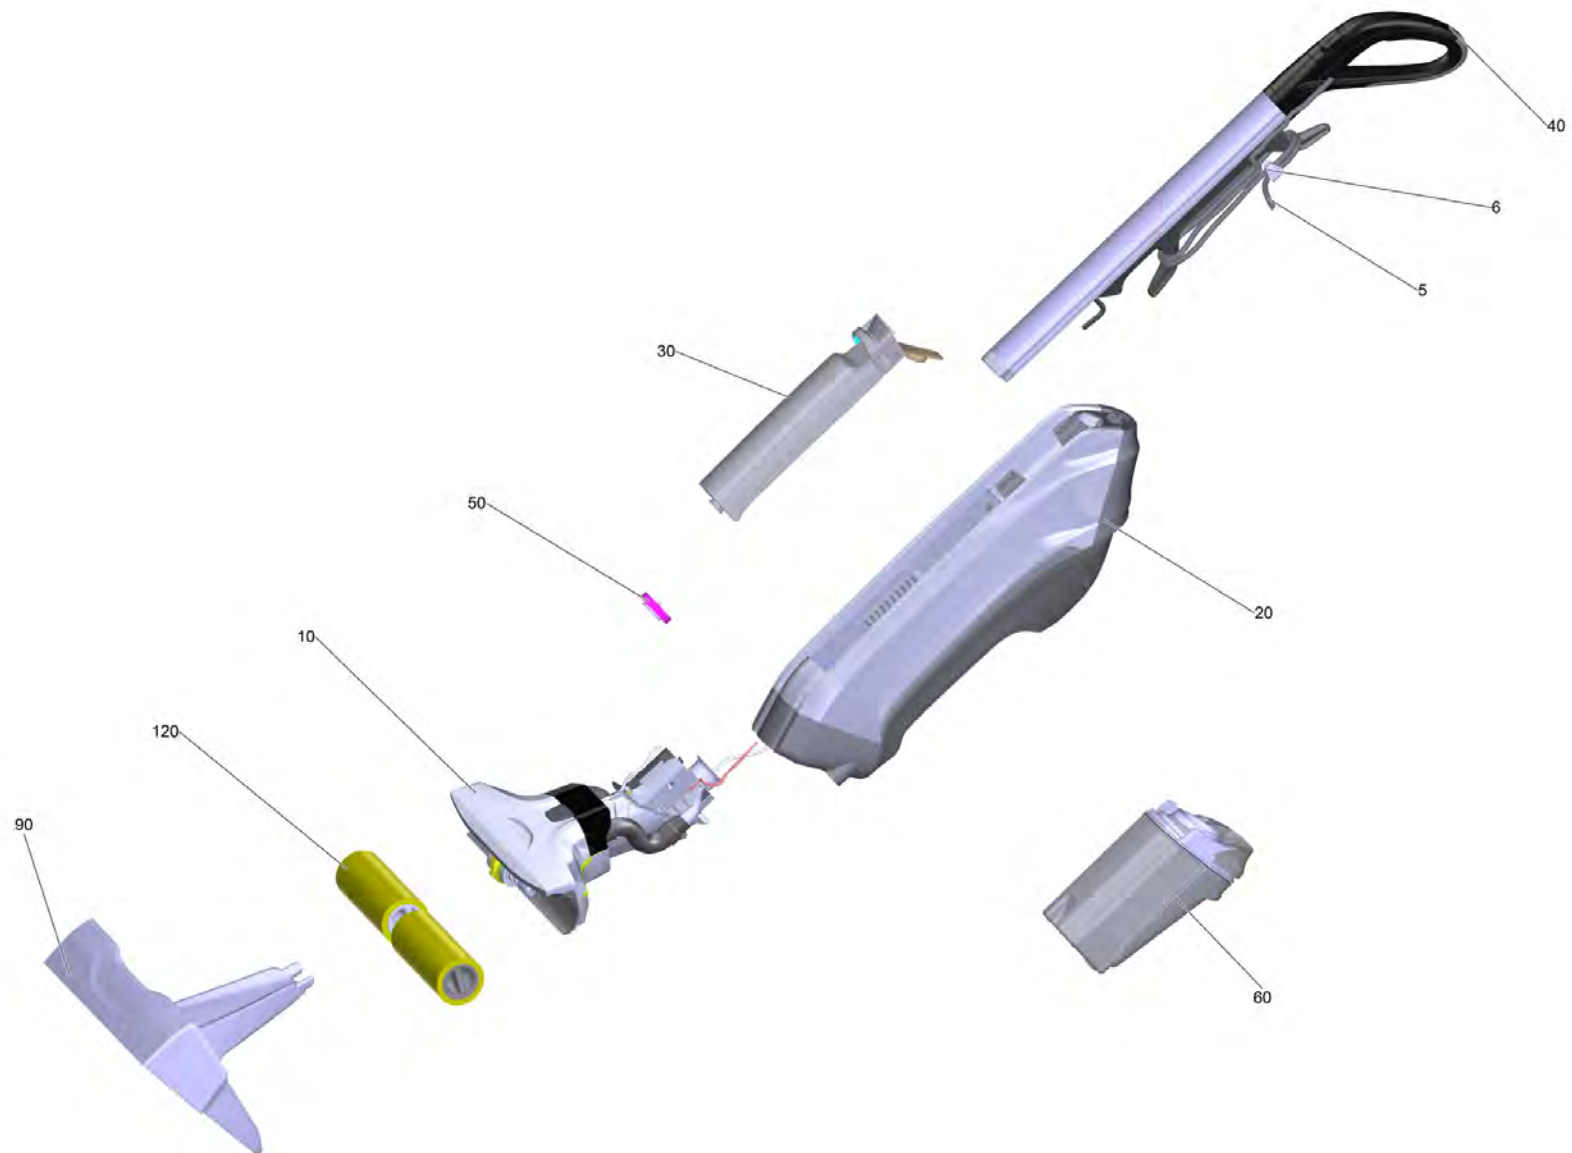

# **Список запасных частей**

(1.055-460.0) FC 5 Premium (white) \*EU

## Содержание

---

FC 5 Premium (white) *EU (1.055-460.0)	3
10 Верхняя часть насадки комплектный белый Hair Absorption (2.055-200.0)	5
10 Корпус привод комплектный yel/without by (4.055-221.0)	7
11 Принадлежности всасывающий канал белый FC5 (2.055-020.0)	9
12 Кожух шарнира серый для замены (4.055-059.0)	11
12 Кожух шарнира серый для замены (4.055-225.0)	13
20 Базовая модель комплектный белый (2.055-004.0)	15
10 Воздуходувка комплектный Kingclean (4.055-010.0)	17
30 Резервуар для воды комплектный	19
40 Рукоятка комплектный белый (4.055-023.0)	21
13 Комплект кабеля рукоятка (4.055-100.0)	23
50 Фильтр комплектный для замены (4.055-110.0)	25
60 Бак для грязи комплектный (4.055-030.0)	26
200 Принадлежности всасывающий канал белый FC5 (2.055-020.0)	28

## 10 Верхняя часть насадки комплектный белый Hair Absorption (2.055-200.0)

POS	Артикульный №	Описание	Количество	Примечание	Текст ссылки
1	5.055-461.0	Кожух верхняя часть насадки серый	1		
2	6.901-002.0	Всасывающий шланг комплектный	2		
3	5.055-473.0	Декоративная накладка, серая	1		
4	5.055-430.0	Прокладка	1		
5	5.055-431.0	Защёлка всасывающего сопла, чёрная	1		
6	5.055-432.0	Соединитель шланга	1		
7	6.303-557.0	Винт 3x12	8		
8	5.055-410.0	Задвижка	1		
9	5.055-506.0	Шланговый ниппель	1		
10	4.055-217.0	Корпус привода в сборе	1	with bypass	ВЕРСИЯ 2
10	4.055-217.0	Корпус привода в сборе	1	with bypass	ВЕРСИЯ 1
10	4.055-221.0	Корпус привод комплектный yel/without by	1	without bypass	
11	2.055-020.0	Принадлежности всасывающий канал белый FC5	1		
12	4.055-059.0	Кожух шарнира серый для замены	1	with Bypass	
12	4.055-225.0	Кожух шарнира серый для замены	1	without Bypass	
13	5.397-816.3	Этикетка всасывающий канал упакованный FC 5	1		