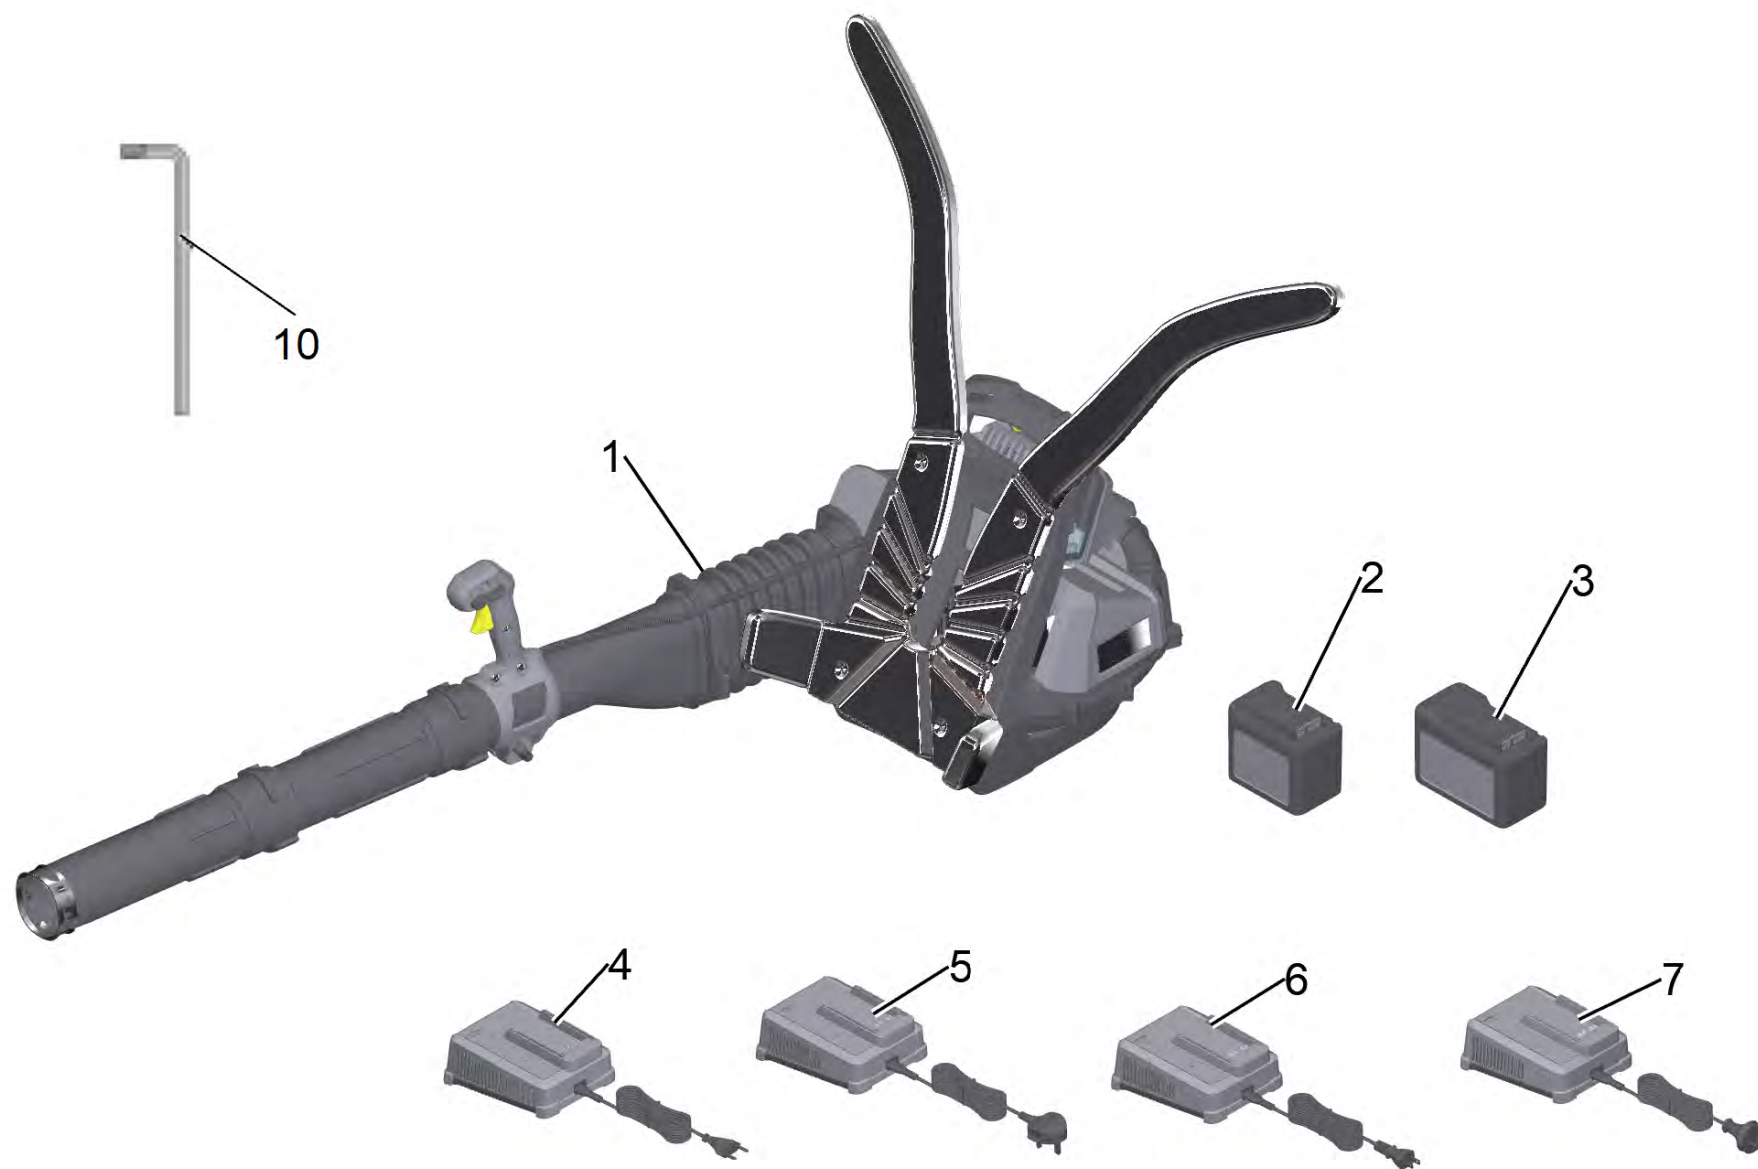

# **Список запасных частей**

(1.042-509.0) LBB 1060/36 Bp

## Содержание

---

LBB 1060/36 Вр (1.042-509.0)	3
1 LBB Battery 36 *INT	5

---

POS	Артикульный №	Описание	Количество
1		LBB Battery 36 *INT	1
2	2.042-022.0	Battery Power+ 36/60 DW *INT	1
3	2.445-043.0	Battery Power+ 36/75 DW *INT	1
4	2.445-045.0	Зарядное устройство Battery Power+ 36/60 *EU	1
5	2.445-047.0	Зарядное устройство Battery Power+ 36/60 *GB	1
6	2.445-049.0	Зарядное устройство Battery Power+ 36/60 *JP	1
7	2.445-051.0	Зарядное устройство Battery Power+ 36/60 *AU	1
8	2.445-070.0	Стартер Комплект Battery Power+ 36/75 *EU	1
9	2.445-071.0	Стартер Комплект Battery Power+ 36/60 *EU	1
10	6.445-268.0	Монтажный инструмент	1

## 1 LBB Battery 36 \*INT

POS	Артикульный №	Описание	Количество
1	6.444-580.0	Винт	3
2	6.444-581.0	Корпус под	1
3	6.444-582.0	Пружина	3
4	6.444-583.0	Винт	38
5	7.306-186.0	Винт М5х40 -А2-70 (In6Rd)	4
6	6.445-199.0	Набор спиральный корпус	1
7	6.444-586.0	Подкладная шайба	1
8	6.444-587.0	Пружина	1
10	6.444-589.0	Вентилятор	1
11	6.444-590.0	Сильфон	1
12	6.444-591.0	Мотор	1
13	6.444-592.0	Крышка корпуса	1
14	6.444-593.0	Набор электроника	1
15	5.042-216.0	Корпус LBB 1060/36 Вр	1
16	6.444-594.0	Набор зажим	1
17	6.444-595.0	Труба	1
18	6.444-596.0	Ручка	1
19	6.444-597.0	Кабель	1
20	6.444-598.0	Ручка	1
21	6.444-599.0	Выключатель Turbo	1
22	6.444-600.0	Выключатель	1
23	5.042-245.0	Дроссель сток LBB 1060/36 Вр	1
24	6.444-602.0	Рамка	1
25	6.444-603.0	Подкладная шайба	2
26	6.444-604.0	Винт	2
27	6.444-605.0	Кнопка кабельный ствол	4
28	6.444-606.0	Плечевой пояс	1
29	6.444-607.0	Воздуходувка труба	1
30	7.306-058.0	Винт М4Х12-8.8-R2R K-IN6RD	4
31	6.444-610.0	Тяговая разгрузка плита	1
32	6.444-120.0	Винт	2
33	5.385-502.0	Табличка с логотипом L Professional	2
34	5.385-506.0	Табличка с логотипом M Professional	1