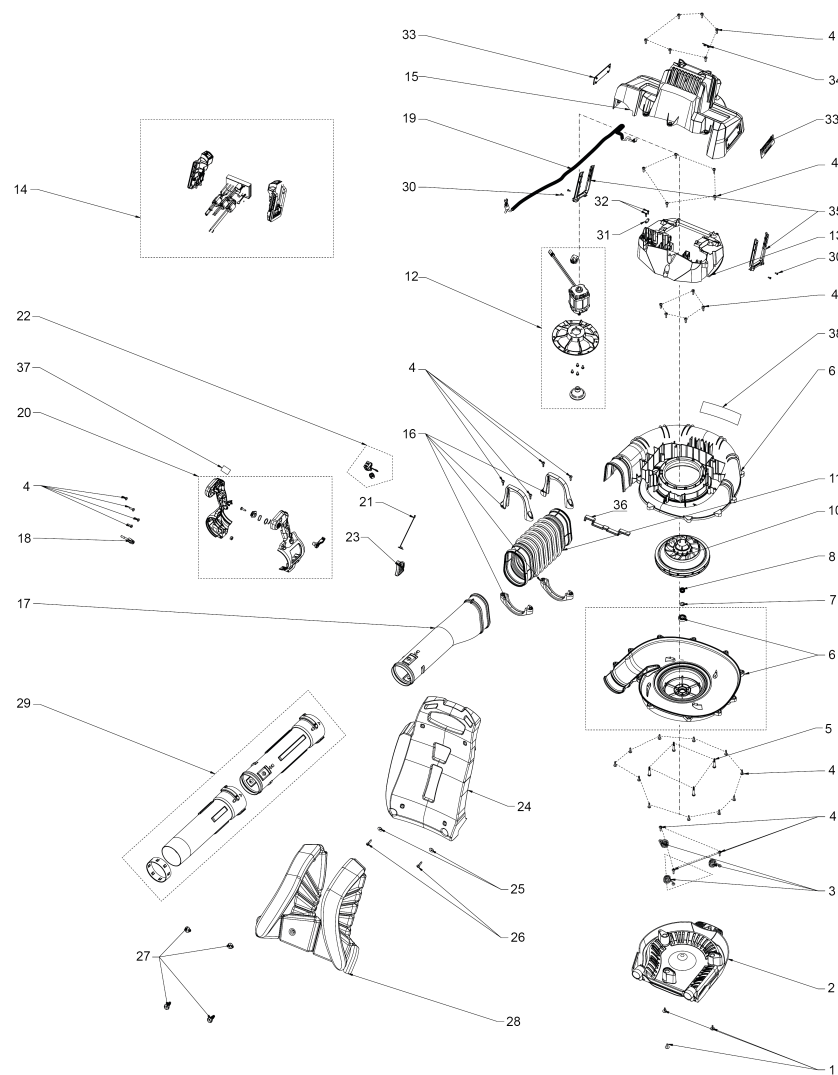

# **Список запасных частей**

(1.042-509.0) LBB 1060/36 Bp

## Содержание

---

LBB 1060/36 Вр (1.042-509.0)	3
1 LBB Battery 36 *INT	5

---

POS	Артикульный №	Описание	Количество
1		LBB Battery 36 *INT	1
2	2.042-022.0	Battery Power+ 36/60 DW *INT	1
3	2.445-043.0	Battery Power+ 36/75 DW *INT	1
4	2.445-045.0	Зарядное устройство Battery Power+ 36/60 *EU	1
5	2.445-047.0	Зарядное устройство Battery Power+ 36/60 *GB	1
6	2.445-049.0	Зарядное устройство Battery Power+ 36/60 *JP	1
7	2.445-051.0	Зарядное устройство Battery Power+ 36/60 *AU	1
8	2.445-070.0	Стартер Комплект Battery Power+ 36/75 *EU	1
9	2.445-071.0	Стартер Комплект Battery Power+ 36/60 *EU	1
10	6.445-268.0	Монтажный инструмент	1

## 1 LBB Battery 36 \*INT

POS	Артикульный №	Описание	Количество
1	6.444-580.0	Винт	3
2	6.444-581.0	Корпус под	1
3	6.444-582.0	Пружина	3
4	6.444-583.0	Винт	38
5	7.306-186.0	Винт М5х40 -А2-70 (In6Rd)	4
6	6.445-199.0	Набор спиральный корпус	1
7	6.444-586.0	Подкладная шайба	1
8	6.444-587.0	Пружина	1
10	6.444-589.0	Вентилятор	1
11	6.444-590.0	Сильфон	1
12	6.444-591.0	Мотор	1
13	6.444-592.0	Крышка корпуса	1
14	6.444-593.0	Набор электроника	1
15	5.042-216.0	Корпус LBB 1060/36 Вр	1
16	6.444-594.0	Набор зажим	1
17	6.444-595.0	Труба	1
18	6.444-596.0	Ручка	1
19	6.444-597.0	Кабель	1
20	6.444-598.0	Ручка	1
21	6.444-599.0	Выключатель Turbo	1
22	6.444-600.0	Выключатель	1
23	5.042-245.0	Дроссель сток LBB 1060/36 Вр	1
24	6.444-602.0	Рамка	1
25	6.444-603.0	Подкладная шайба	2
26	6.444-604.0	Винт	2
27	6.444-605.0	Кнопка кабельный ствол	4
28	6.444-606.0	Плечевой пояс	1
29	6.444-607.0	Воздуходувка труба	1
30	7.306-058.0	Винт М4Х12-8.8-R2R K-IN6RD	4
31	6.444-610.0	Тяговая разгрузка плита	1
32	6.444-120.0	Винт	2
33	5.385-502.0	Табличка с логотипом L Professional	2
34	5.385-506.0	Табличка с логотипом M Professional	1