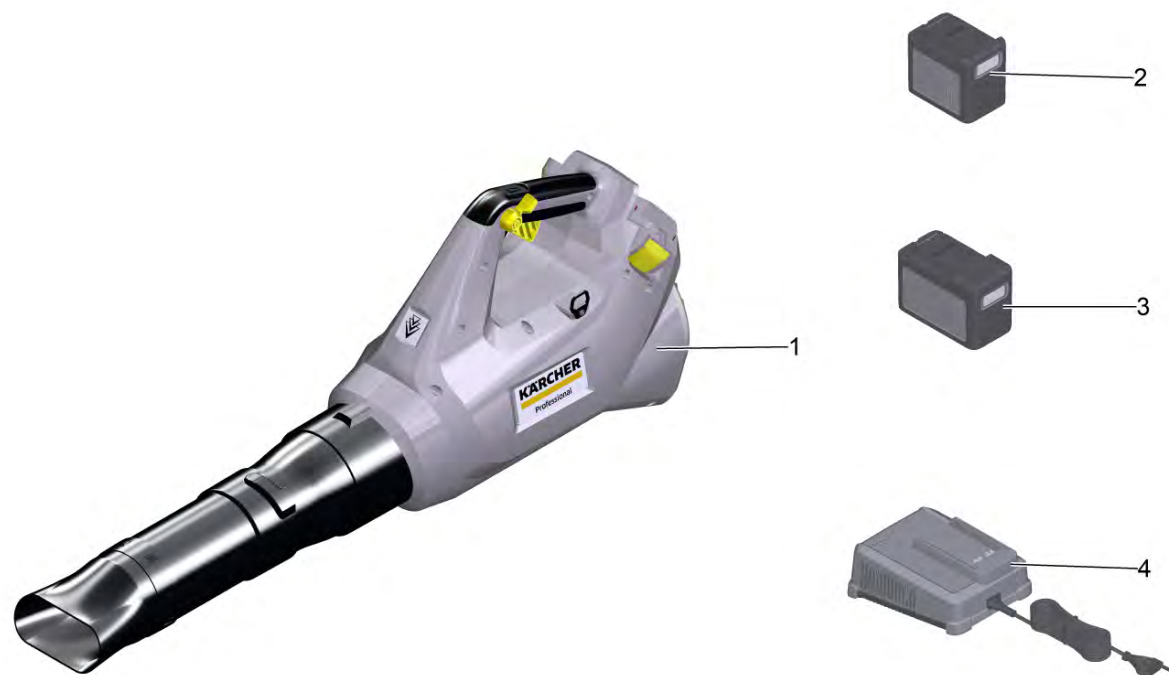

# **Список запасных частей**

(1.042-508.0) LB 930/36 Bp Pack \*EU Воздуходувка

## Содержание

---

LB 930/36 Bp Pack *EU Воздуходувка (1.042-508.0)	3
1 LB Battery 36 *INT	5

---

LB 930/36 Вр Pack \*EU Воздуходувка (1.042-508.0)

---

POS	Артикульный №	Описание	Количество
1		LB Battery 36 *INT	1
2	2.042-022.0	Battery Power+ 36/60 DW *INT	1
3	2.445-043.0	Battery Power+ 36/75 DW *INT	1
4	2.445-045.0	Зарядное устройство Battery Power+ 36/60 *EU	1
8	2.445-070.0	Стартер Комплект Battery Power+ 36/75 *EU	1
9	2.445-071.0	Стартер Комплект Battery Power+ 36/60 *EU	1