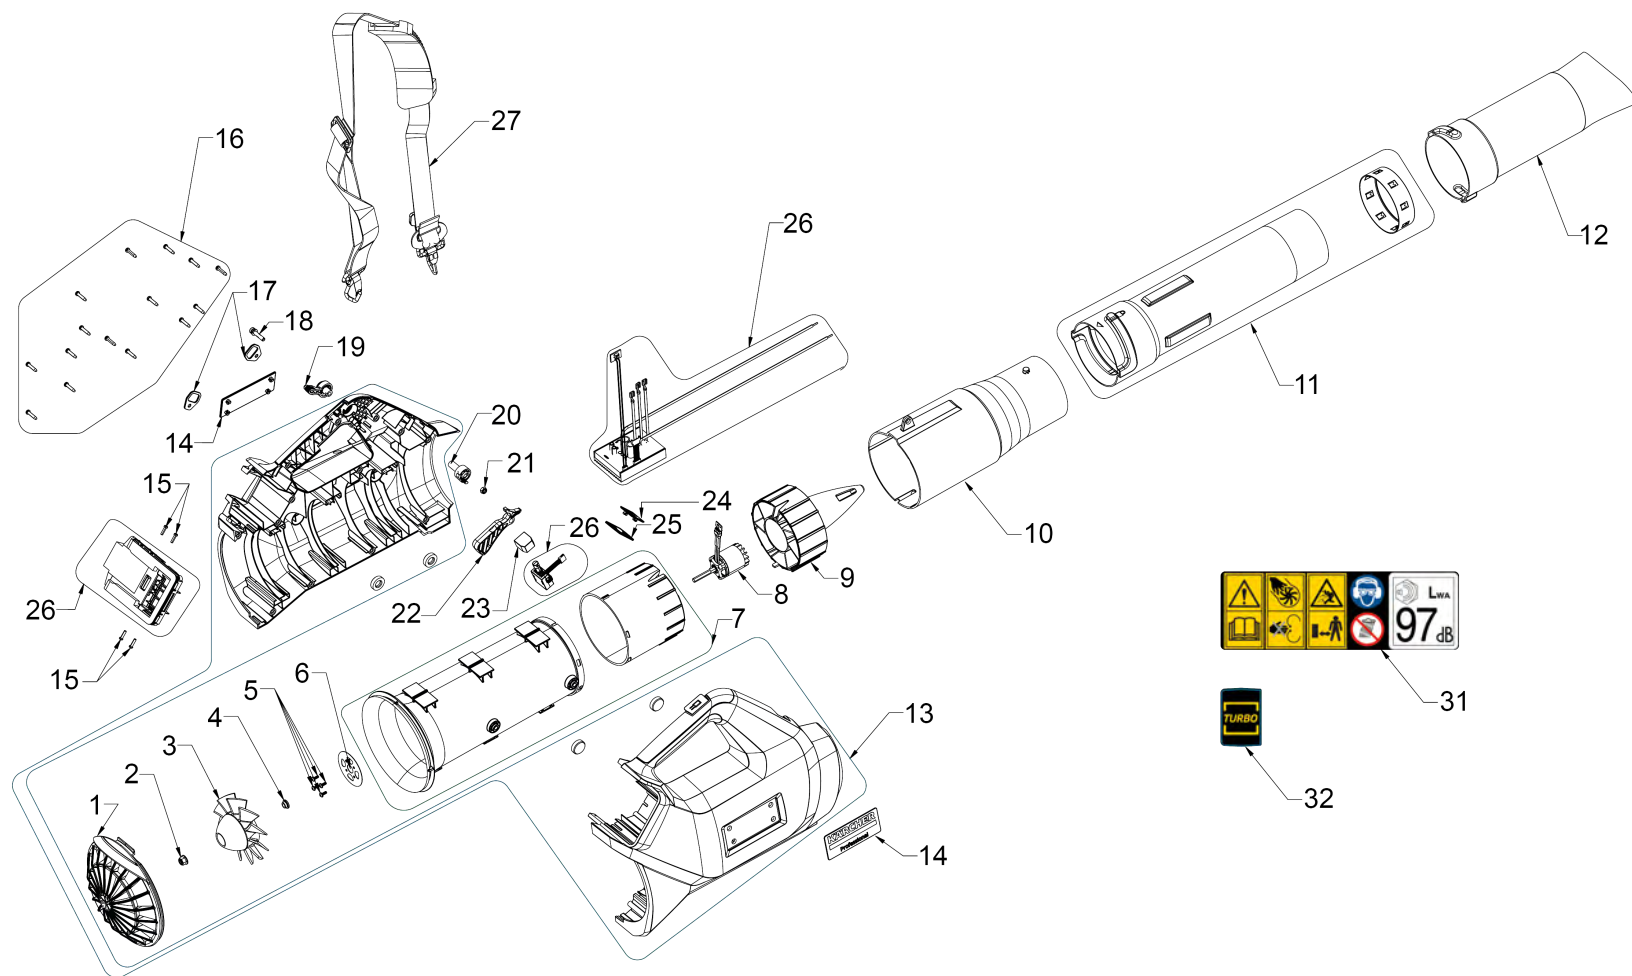

# **Список запасных частей**

(1.042-508.0) LB 930/36 Bp Pack \*EU Воздуходувка

## Содержание

---

LB 930/36 Bp Pack *EU Воздуходувка (1.042-508.0)	3
1 LB Battery 36 *INT	5

---

LB 930/36 Вр Pack \*EU Воздуходувка (1.042-508.0)

---

POS	Артикульный №	Описание	Количество
1		LB Battery 36 *INT	1
2	2.042-022.0	Battery Power+ 36/60 DW *INT	1
3	2.445-043.0	Battery Power+ 36/75 DW *INT	1
4	2.445-045.0	Зарядное устройство Battery Power+ 36/60 *EU	1
8	2.445-070.0	Стартер Комплект Battery Power+ 36/75 *EU	1
9	2.445-071.0	Стартер Комплект Battery Power+ 36/60 *EU	1

## 1 LB Battery 36 \*INT

POS	Артикулный №	Описание	Количество
1	5.042-337.0	Решётка воздуходувка LB	1
2	6.444-777.0	Гайка М6	1
3	5.042-360.0	Вентилятор LB	1
4	6.444-778.0	Втулка	1
5	6.444-779.0	Винт	4
6	6.444-780.0	Шайба	1
7	6.444-903.0	Набор монтаж мотор	1
8	6.042-062.0	Плата LB	1
9	5.042-364.0	Статор конус LB	1
10	5.042-342.0	Труба выпуск LB	1
11	6.444-904.0	Подсоединение труба	1
12	5.042-272.0	Труба LB	1
13	6.444-905.0	Набор корпус	1
14	5.385-502.0	Табличка с логотипом L Professional	2
15	6.444-557.0	Винт	4
16	6.444-781.0	Винт	15
17	5.042-255.0	Держатель LBB 1060/36 Вр	2
18	6.444-782.0	Винт М5	1
19	5.042-387.0	Рычаг темпомат LB	1
20	5.042-389.0	Размыкатель LB	1
21	6.444-381.0	Шестигранная гайка М5	1
22	5.042-329.0	Сток LB	1
23	5.042-390.0	Выключатель ящик LB	1
24	5.385-506.0	Табличка с логотипом M Professional	1
25	5.042-207.0	Зажим Signet M geklipst	1
26	6.444-894.0	Набор держатель аккумулятор	1
27	2.042-016.0	Универсальный shoulder strap	1
31	5.385-151.0	Этикетка указание раздуватель листья	1
32	5.385-150.0	Этикетка TURBO	1