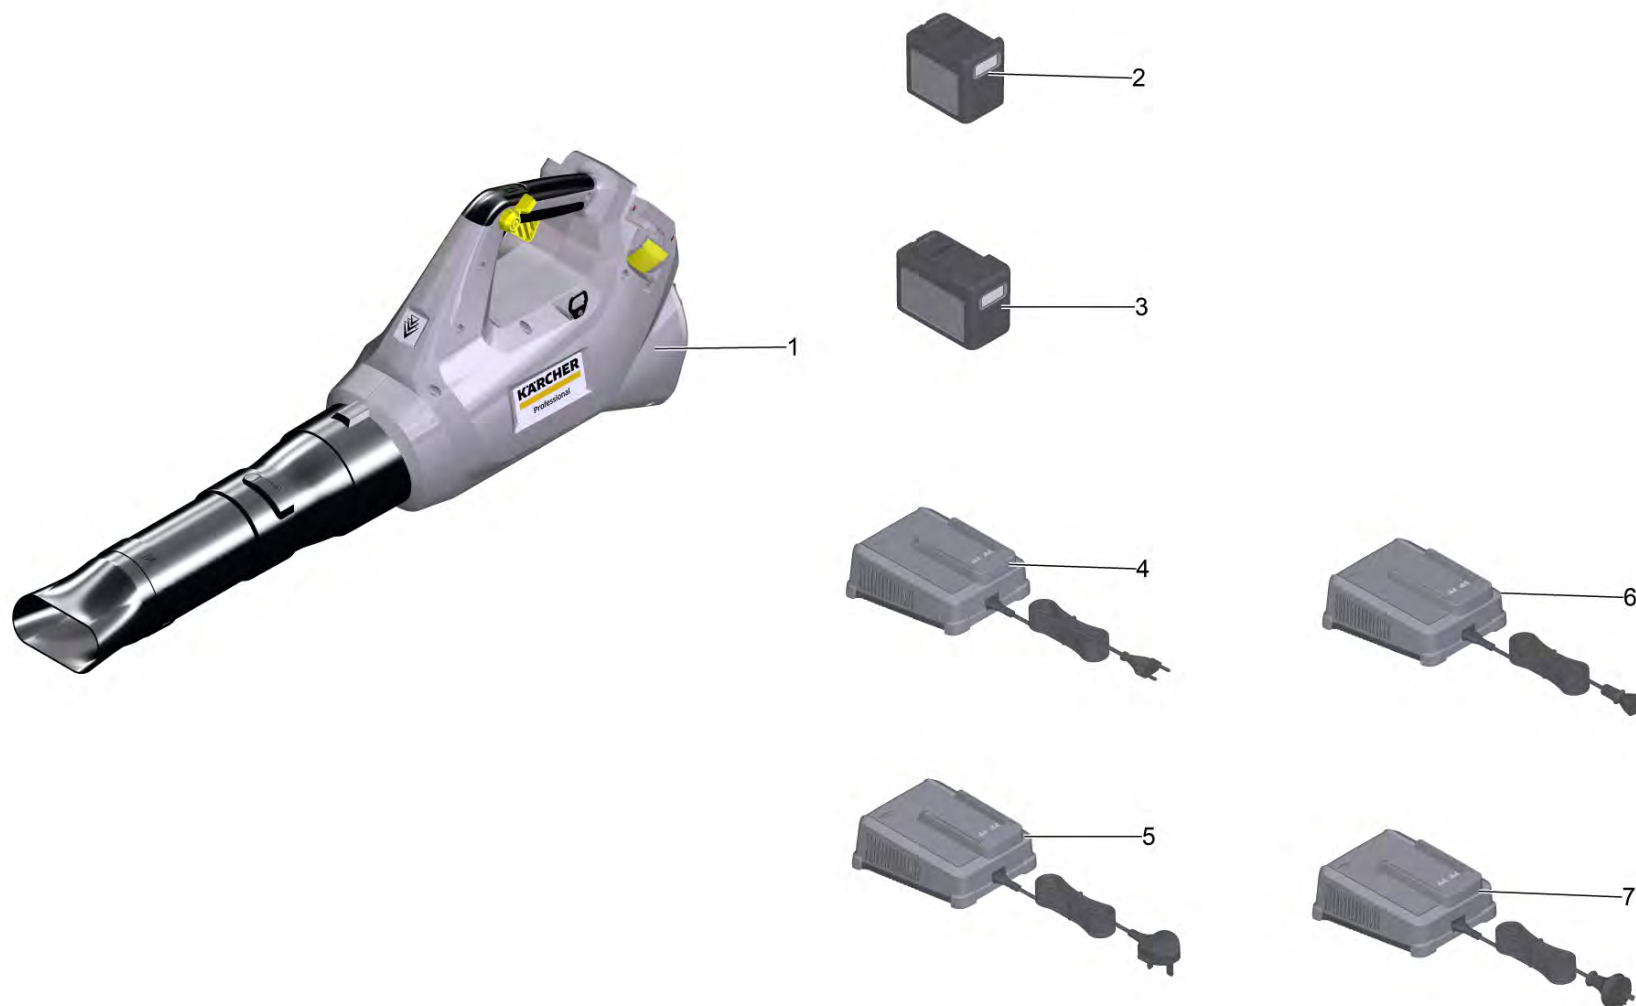

# **Список запасных частей**

(1.042-507.0) LB 930/36 Вр Воздуходувка

## Содержание

---

LB 930/36 Вр Воздуходувка (1.042-507.0)	3
1 LB Battery 36 *INT	5

---