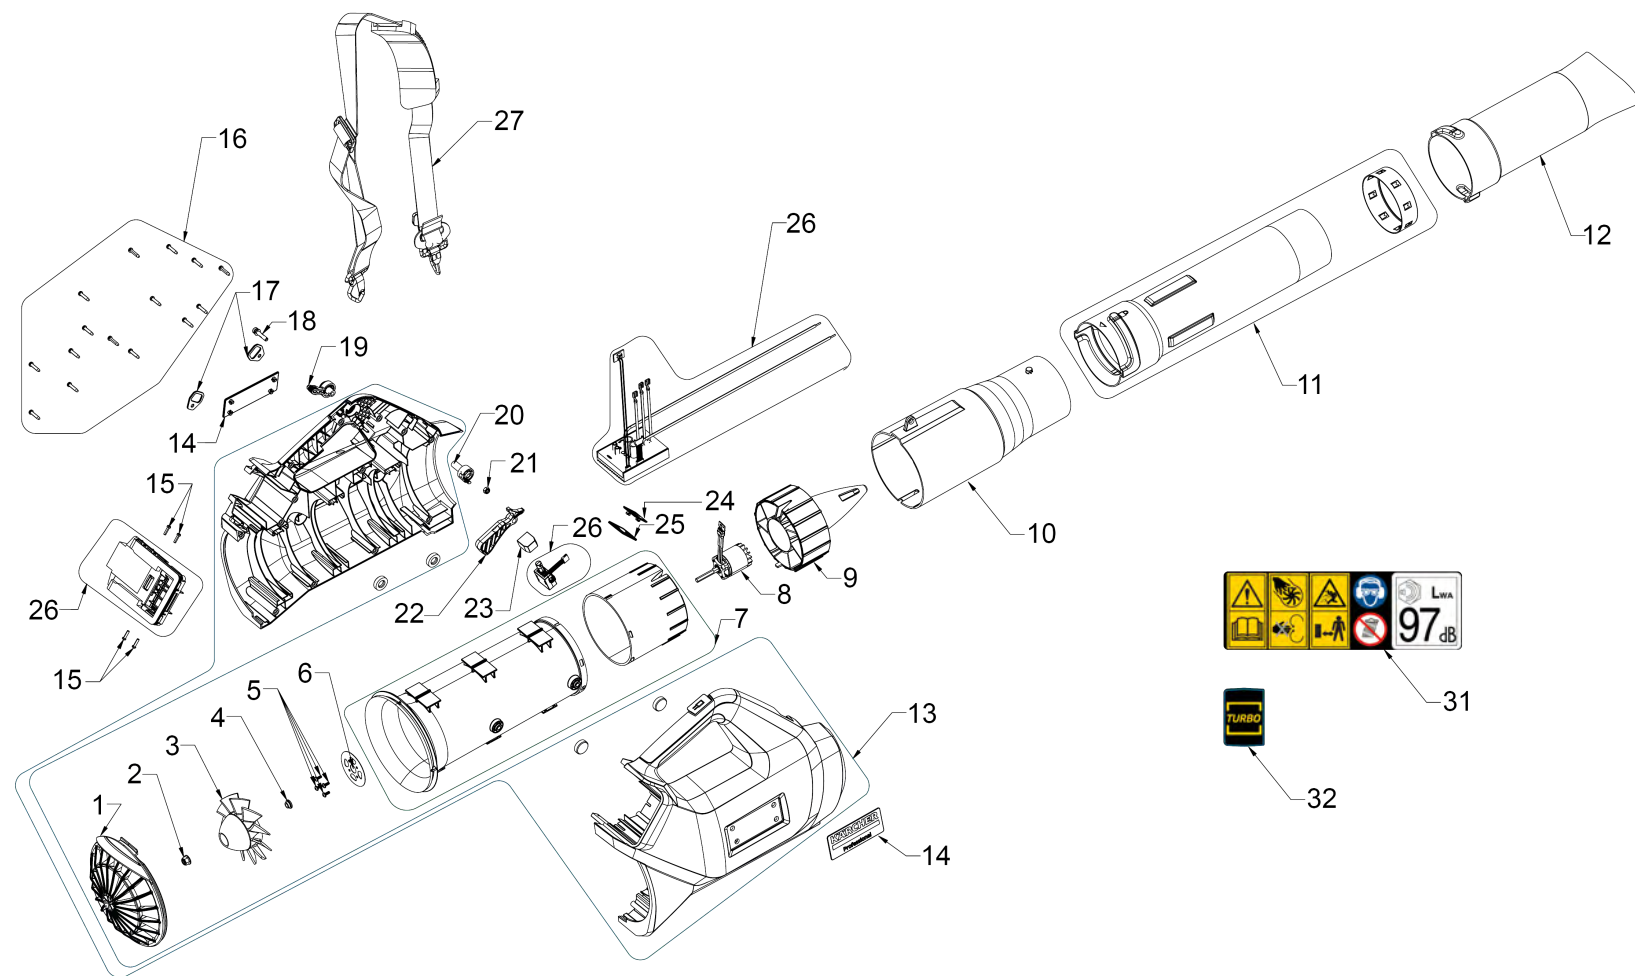

## Содержание

---

LB 930/36 Вр Воздуходувка (1.042-507.0)	3
1 LB Battery 36 *INT	5

---

## LB 930/36 Вр Воздуходувка (1.042-507.0)

POS	Артикульный №	Описание	Количество
1		LB Battery 36 *INT	1
2	2.042-022.0	Battery Power+ 36/60 DW *INT	1
3	2.445-043.0	Battery Power+ 36/75 DW *INT	1
4	2.445-045.0	Зарядное устройство Battery Power+ 36/60 *EU	1
5	2.445-047.0	Зарядное устройство Battery Power+ 36/60 *GB	1
6	2.445-049.0	Зарядное устройство Battery Power+ 36/60 *JP	1
7	2.445-051.0	Зарядное устройство Battery Power+ 36/60 *AU	1
8	2.445-070.0	Стартер Комплект Battery Power+ 36/75 *EU	1
9	2.445-071.0	Стартер Комплект Battery Power+ 36/60 *EU	1

## 1 LB Battery 36 \*INT

POS	Артикулный №	Описание	Количество
1	5.042-337.0	Решётка воздуходувка LB	1
2	6.444-777.0	Гайка М6	1
3	5.042-360.0	Вентилятор LB	1
4	6.444-778.0	Втулка	1
5	6.444-779.0	Винт	4
6	6.444-780.0	Шайба	1
7	6.444-903.0	Набор монтаж мотор	1
8	6.042-062.0	Плата LB	1
9	5.042-364.0	Статор конус LB	1
10	5.042-342.0	Труба выпуск LB	1
11	6.444-904.0	Подсоединение труба	1
12	5.042-272.0	Труба LB	1
13	6.444-905.0	Набор корпус	1
14	5.385-502.0	Табличка с логотипом L Professional	2
15	6.444-557.0	Винт	4
16	6.444-781.0	Винт	15
17	5.042-255.0	Держатель LBB 1060/36 Вр	2
18	6.444-782.0	Винт М5	1
19	5.042-387.0	Рычаг темпомат LB	1
20	5.042-389.0	Размыкатель LB	1
21	6.444-381.0	Шестигранная гайка М5	1
22	5.042-329.0	Сток LB	1
23	5.042-390.0	Выключатель ящик LB	1
24	5.385-506.0	Табличка с логотипом M Professional	1
25	5.042-207.0	Зажим Signet M geklipst	1
26	6.444-894.0	Набор держатель аккумулятор	1
27	2.042-016.0	Универсальный shoulder strap	1
31	5.385-151.0	Этикетка указание раздуватель листья	1
32	5.385-150.0	Этикетка TURBO	1