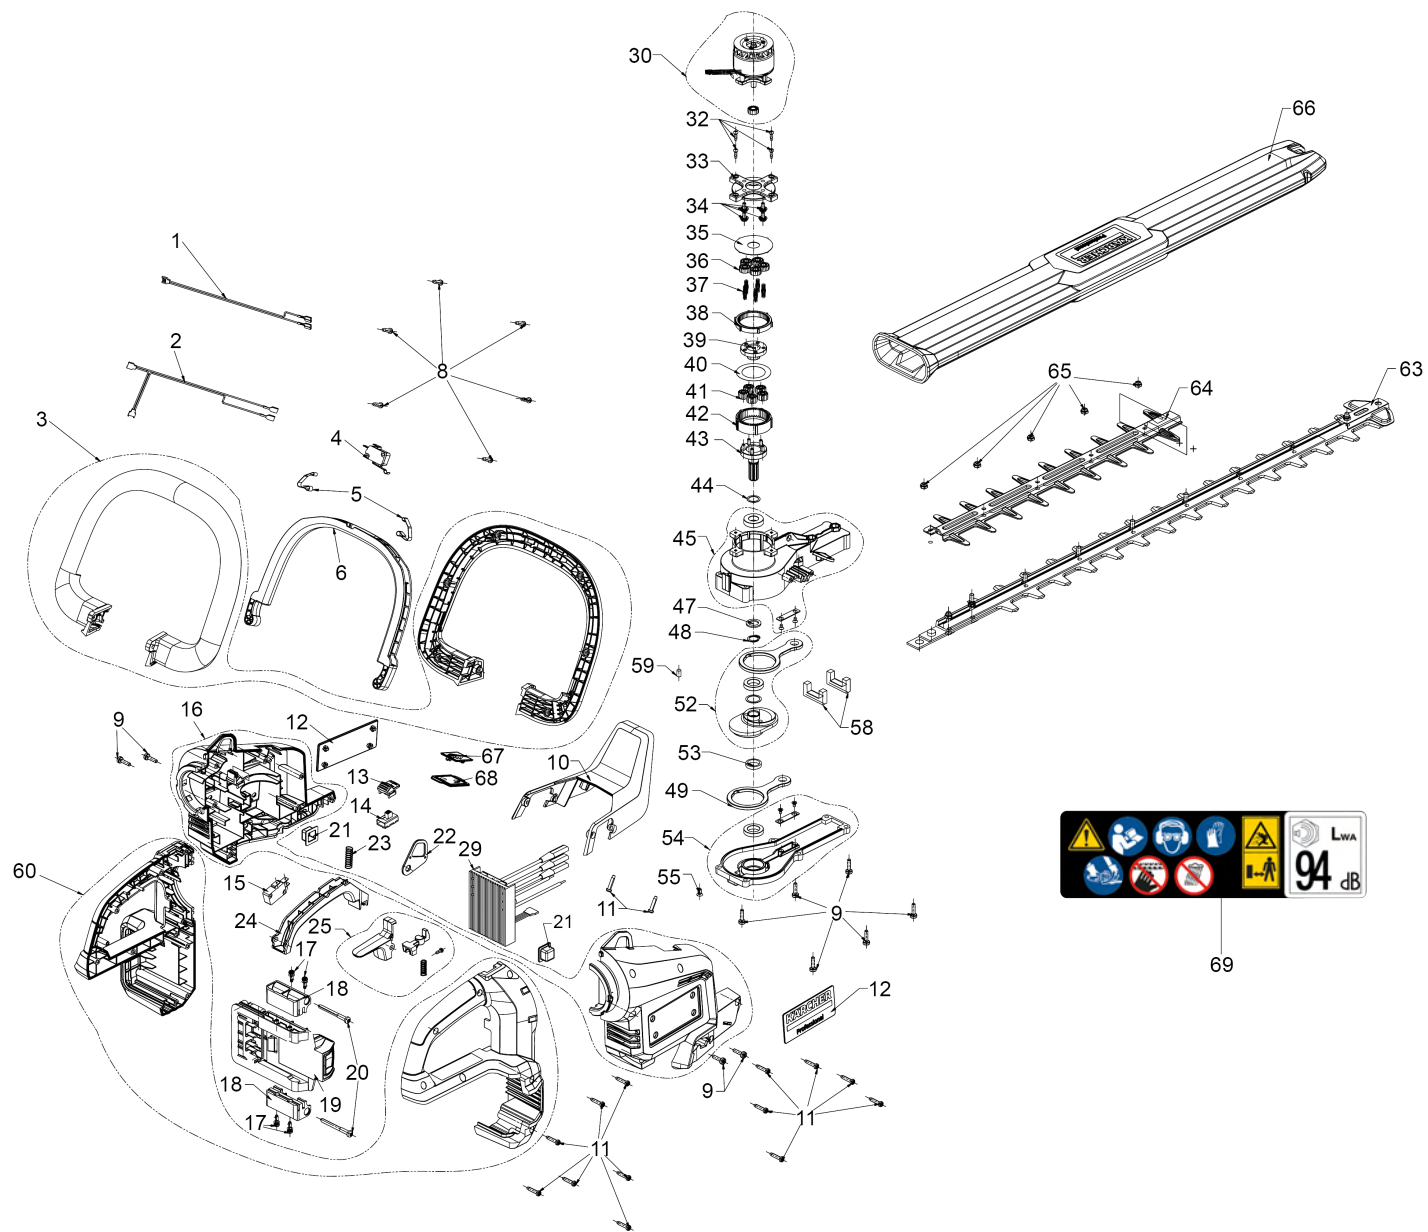

# **Список запасных частей**

(1.042-506.0) НТ 650/36 Вр

## Содержание

---

НТ 650/36 Вр (1.042-506.0)	3
1 НТ Battery 36 *INT	5
11 Ранцевая подвеска Kaercher (6.373-071.0)	8

POS	Артикульный №	Описание	Количество
1		HT Battery 36 *INT	1
2	2.042-022.0	Battery Power+ 36/60 DW *INT	1
3	2.445-043.0	Battery Power+ 36/75 DW *INT	1
4	2.445-075.0	Battery Power+ 36/75 *CUL	1
5	2.445-045.0	Зарядное устройство Battery Power+ 36/60 *EU	1
6	2.445-047.0	Зарядное устройство Battery Power+ 36/60 *GB	1
7	2.445-049.0	Зарядное устройство Battery Power+ 36/60 *JP	1
8	2.445-051.0	Зарядное устройство Battery Power+ 36/60 *AU	1
9	2.445-053.0	Зарядное устройство Battery Power+ 36/60 *CUL	1
10	2.445-054.0	Универсальное зарядное устройство Battery Power+ 18-36/60 *EU	1
11	6.373-071.0	Ранцевая подвеска Kaercher	1
12	2.445-070.0	Стартер Комплект Battery Power+ 36/75 *EU	1
13	2.445-071.0	Стартер Комплект Battery Power+ 36/60 *EU	1

## 11 Ранцевая подвеска Kaercher (6.373-071.0)

---

POS	Артикульный №	Описание	Количество
901	6.100-560.0	Балансир	1
902	6.100-561.0	Комплект кабеля	1