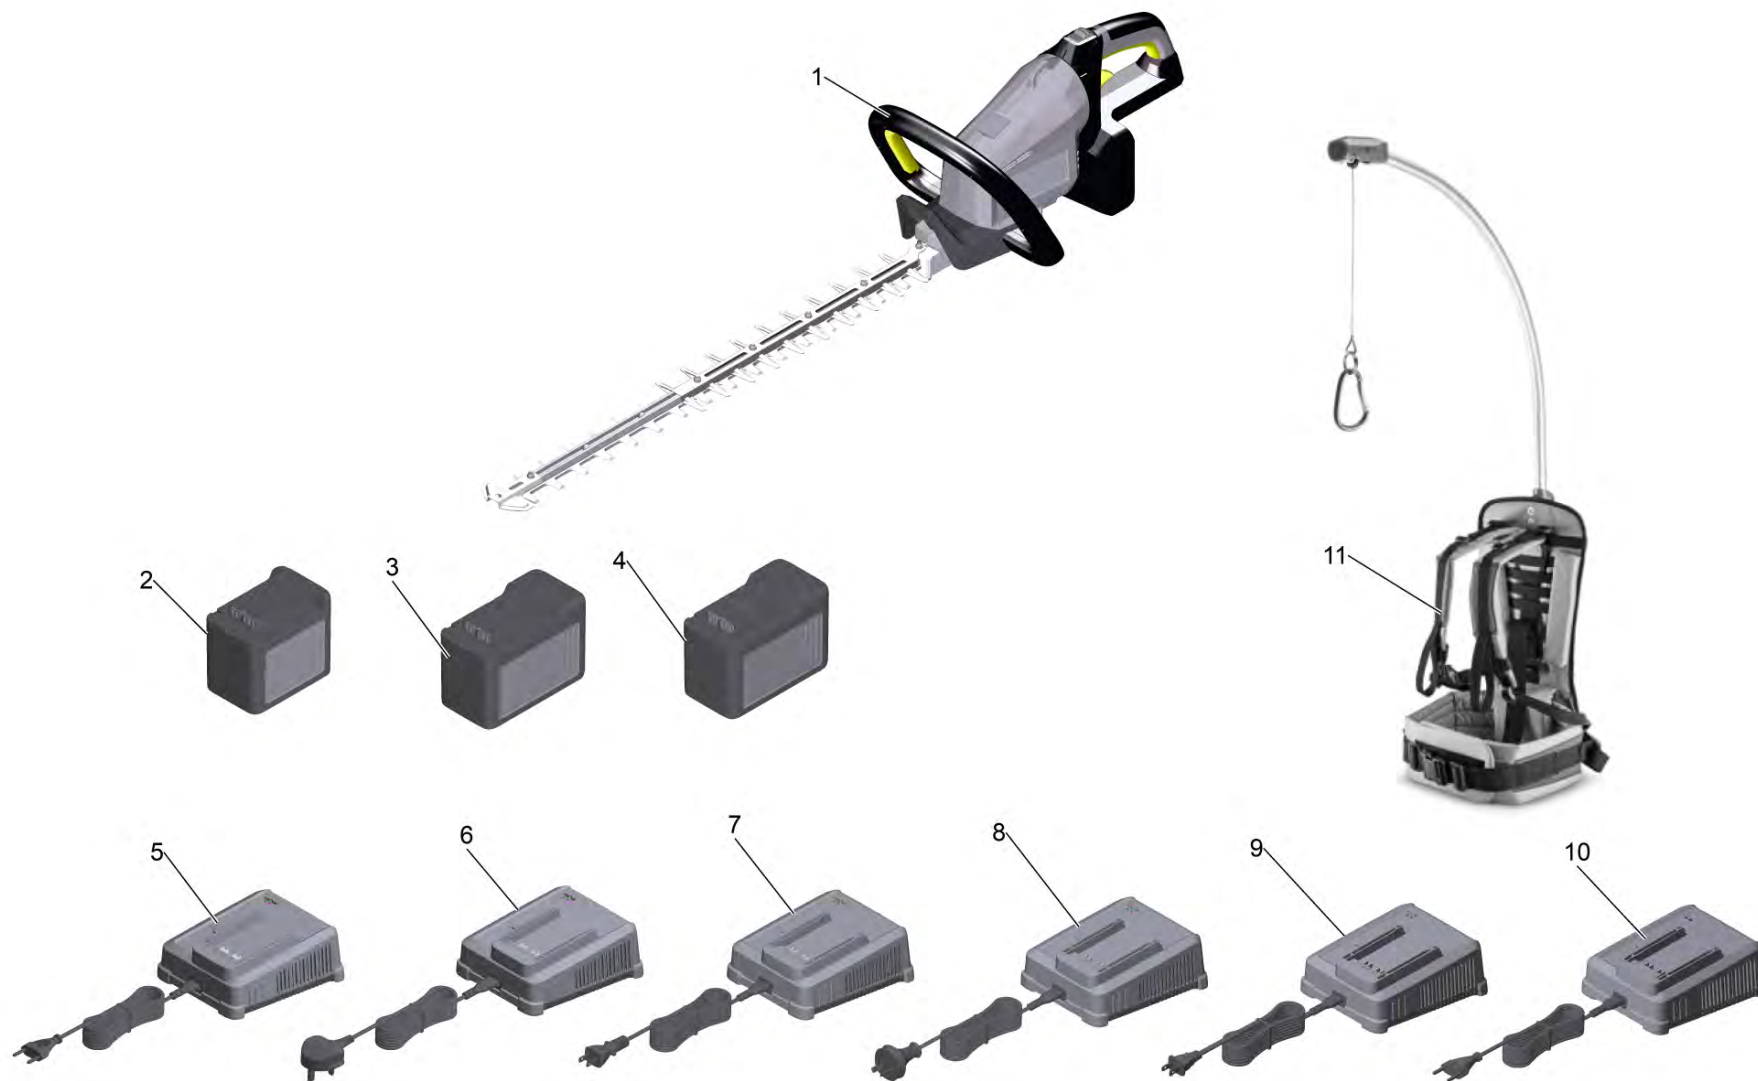

# **Список запасных частей**

(1.042-506.0) НТ 650/36 Вр

## Содержание

---

НТ 650/36 Вр (1.042-506.0)	3
1 НТ Battery 36 *INT	5
11 Ранцевая подвеска Kaercher (6.373-071.0)	8

POS	Артикульный №	Описание	Количество
1		HT Battery 36 *INT	1
2	2.042-022.0	Battery Power+ 36/60 DW *INT	1
3	2.445-043.0	Battery Power+ 36/75 DW *INT	1
4	2.445-075.0	Battery Power+ 36/75 *CUL	1
5	2.445-045.0	Зарядное устройство Battery Power+ 36/60 *EU	1
6	2.445-047.0	Зарядное устройство Battery Power+ 36/60 *GB	1
7	2.445-049.0	Зарядное устройство Battery Power+ 36/60 *JP	1
8	2.445-051.0	Зарядное устройство Battery Power+ 36/60 *AU	1
9	2.445-053.0	Зарядное устройство Battery Power+ 36/60 *CUL	1
10	2.445-054.0	Универсальное зарядное устройство Battery Power+ 18-36/60 *EU	1
11	6.373-071.0	Ранцевая подвеска Kaercher	1
12	2.445-070.0	Стартер Комплект Battery Power+ 36/75 *EU	1
13	2.445-071.0	Стартер Комплект Battery Power+ 36/60 *EU	1

## 11 Ранцевая подвеска Kaercher (6.373-071.0)

---

POS	Артикульный №	Описание	Количество
901	6.100-560.0	Балансир	1
902	6.100-561.0	Комплект кабеля	1