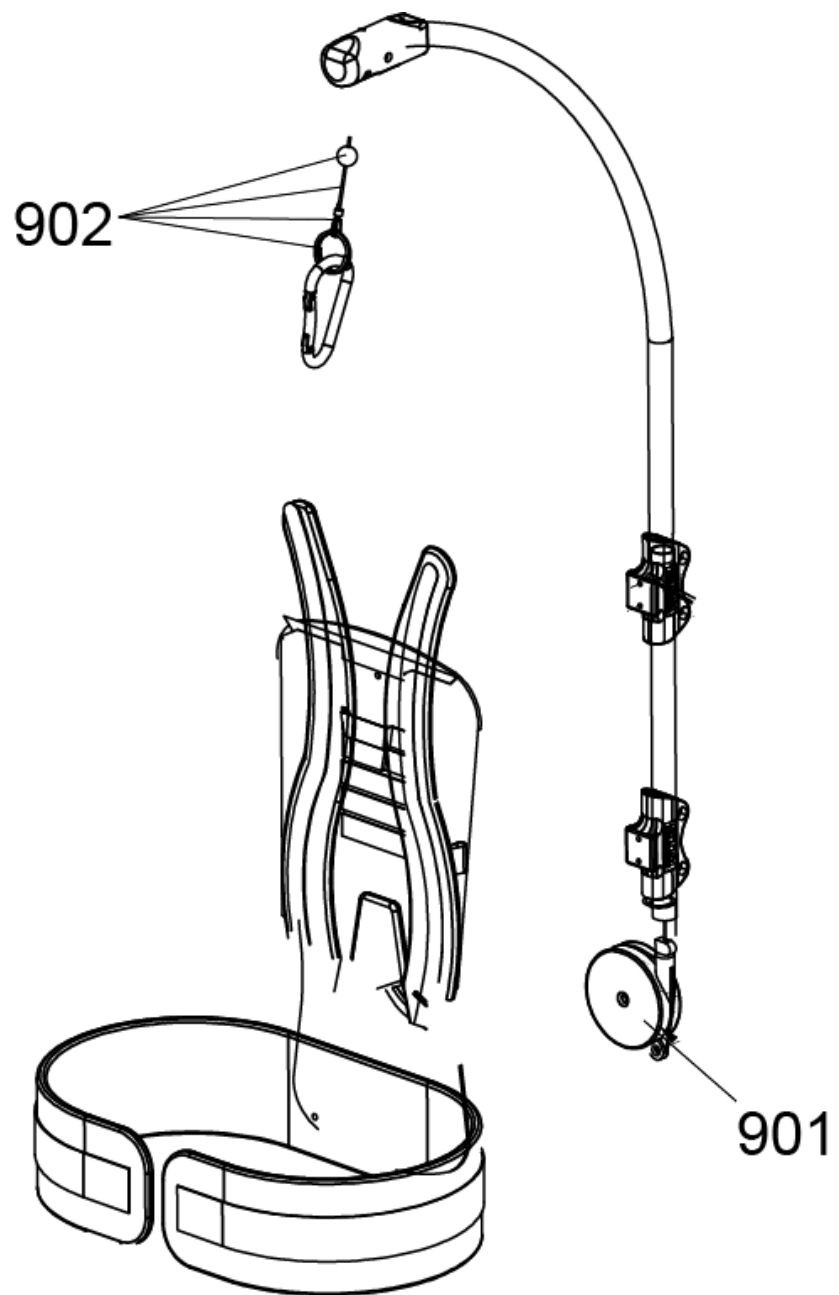

11 Ранцевая подвеска Kaercher (6.373-071.0)

POS	Артикульный №	Описание	Количество
901	6.100-560.0	Балансир	1
902	6.100-561.0	Комплект кабеля	1