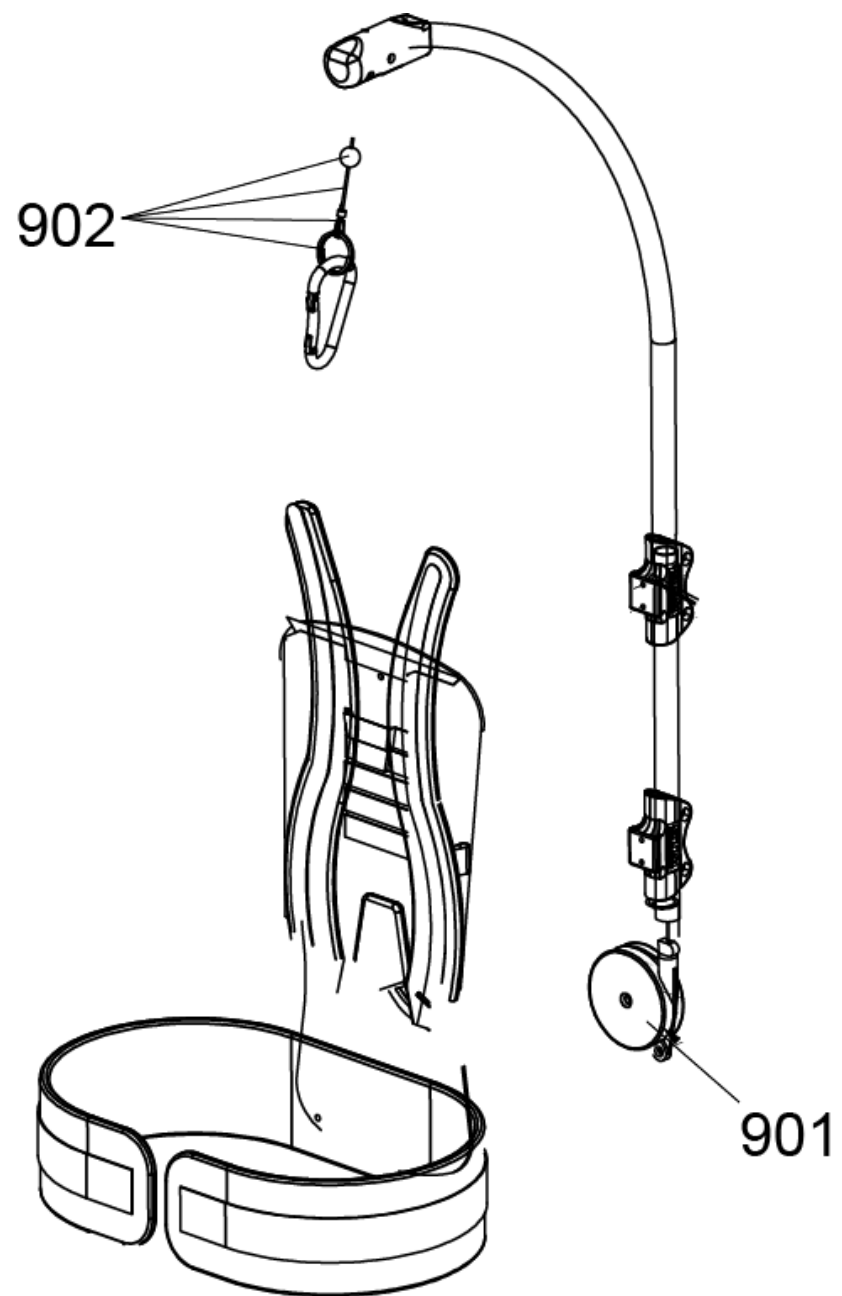

12 Ранцевая подвеска Kaercher (6.373-071.0)

POS	Артикульный №	Описание	Количество
901	6.100-560.0	Балансир	1
902	6.100-561.0	Комплект кабеля	1