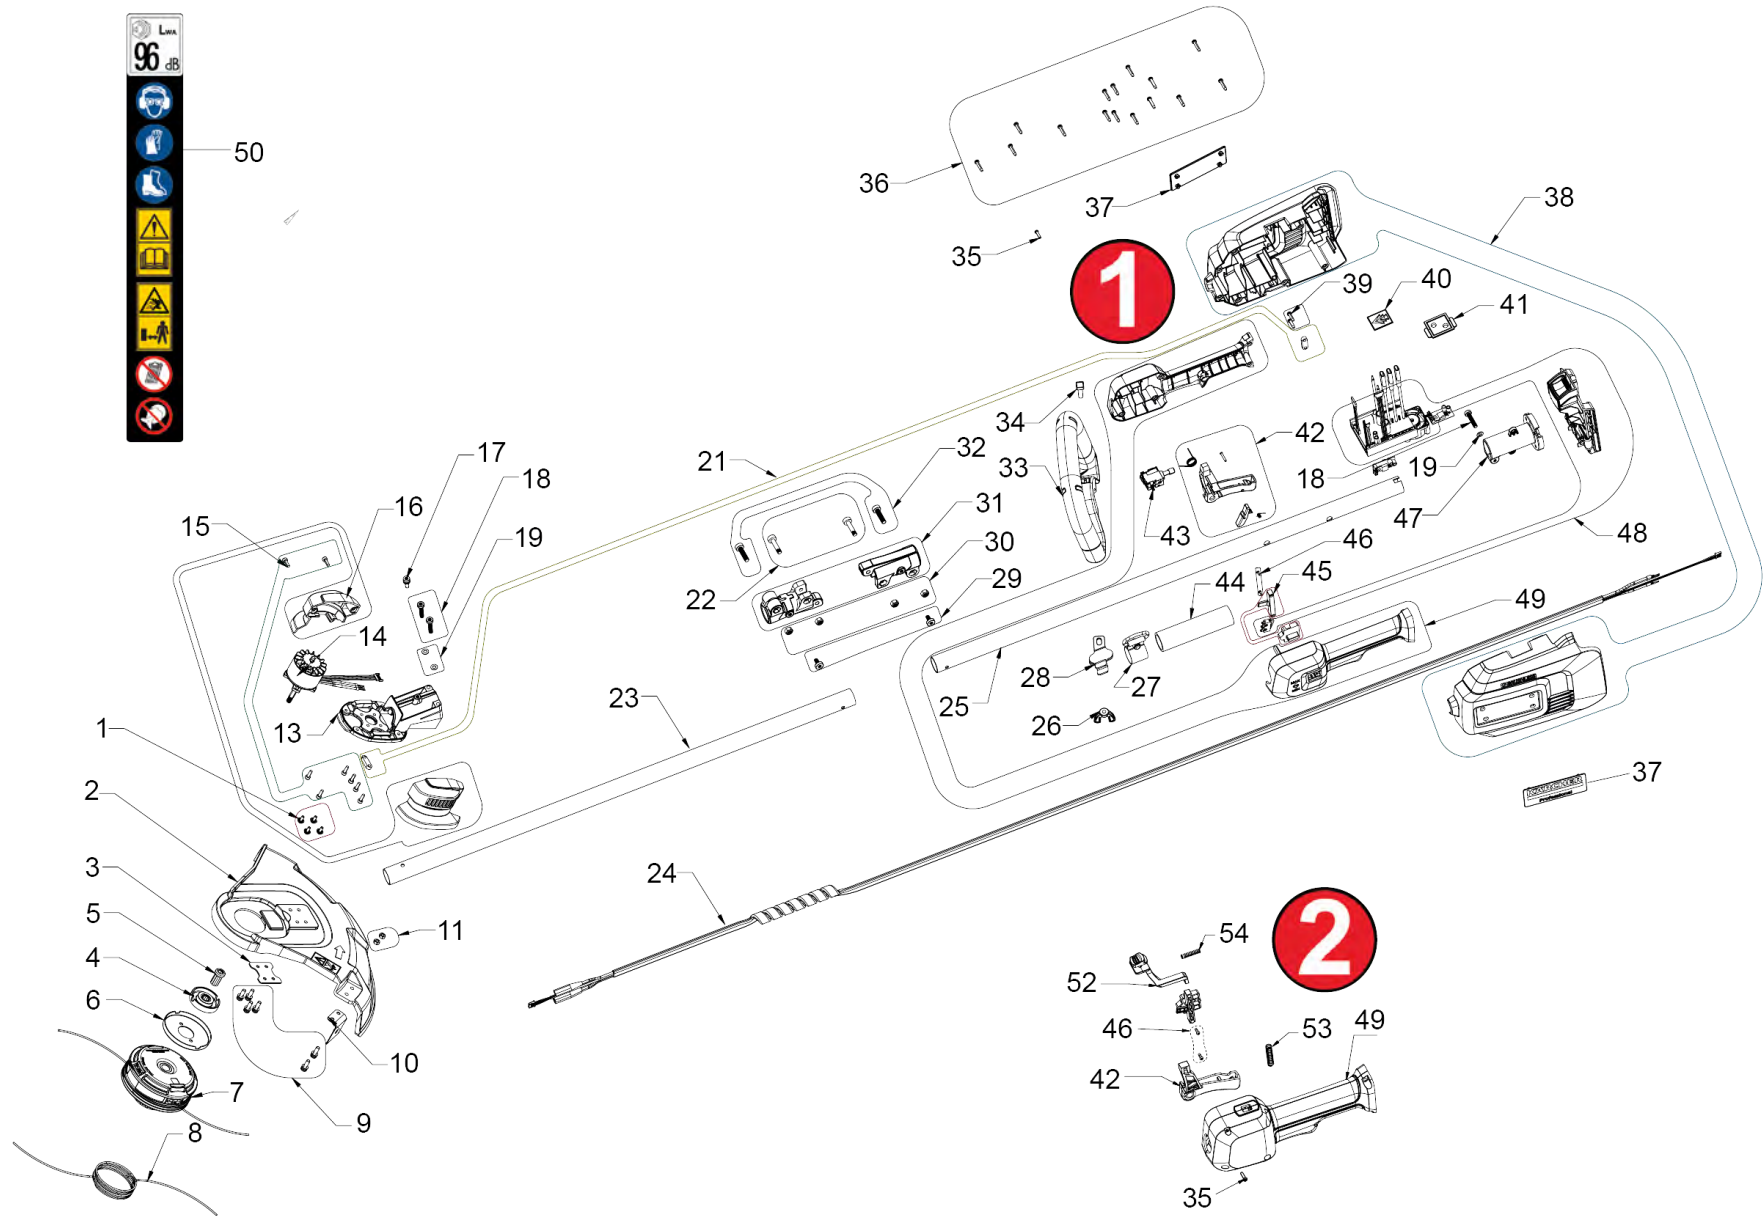

Список запасных частей

(1.042-502.0) LT 380/36 Bp

Содержание

LT 380/36 Вр (1.042-502.0)	3
1 LT Battery 36 *INT	5
12 Ранцевая подвеска Kaercher (6.373-071.0)	8

POS	Артикульный №	Описание	Количество
1		LT Battery 36 *INT	1
2	2.042-022.0	Battery Power+ 36/60 DW *INT	1
3	2.445-043.0	Battery Power+ 36/75 DW *INT	1
4	2.445-075.0	Battery Power+ 36/75 *CUL	1
5	2.445-045.0	Зарядное устройство Battery Power+ 36/60 *EU	1
6	2.445-047.0	Зарядное устройство Battery Power+ 36/60 *GB	1
7	2.445-049.0	Зарядное устройство Battery Power+ 36/60 *JP	1
8	2.445-051.0	Зарядное устройство Battery Power+ 36/60 *AU	1
9	2.445-053.0	Зарядное устройство Battery Power+ 36/60 *CUL	1
10	2.445-054.0	Универсальное зарядное устройство Battery Power+ 18-36/60 *EU	1
11	2.042-016.0	Универсальный shoulder strap	1
12	6.373-071.0	Ранцевая подвеска Kaercher	1
13	2.042-017.0	Универсальный shoulder harness	1
14	2.445-070.0	Стартер Комплект Battery Power+ 36/75 *EU	1
15	2.445-071.0	Стартер Комплект Battery Power+ 36/60 *EU	1