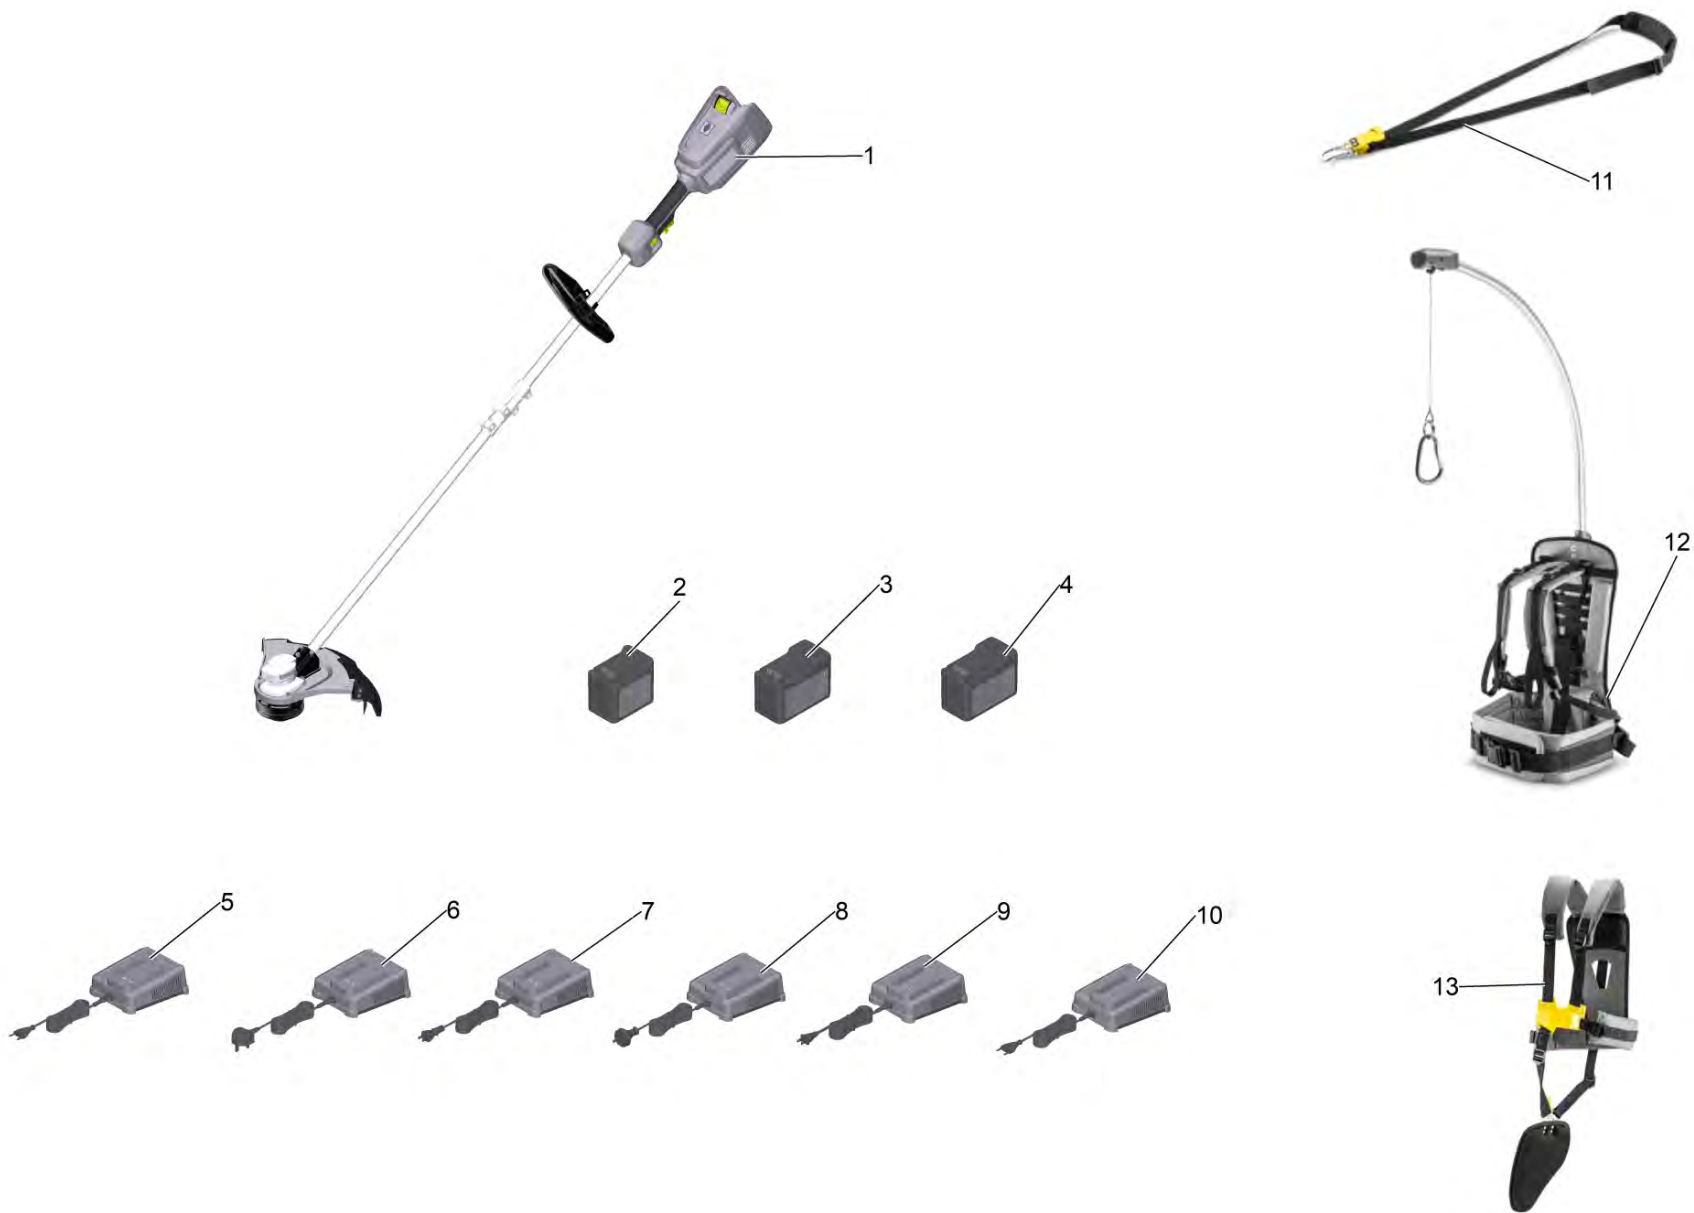

Список запасных частей

(1.042-502.0) LT 380/36 Bp

Содержание

LT 380/36 Вр (1.042-502.0)	3
1 LT Battery 36 *INT	5
12 Ранцевая подвеска Kaercher (6.373-071.0)	8

POS	Артикульный №	Описание	Количество
1		LT Battery 36 *INT	1
2	2.042-022.0	Battery Power+ 36/60 DW *INT	1
3	2.445-043.0	Battery Power+ 36/75 DW *INT	1
4	2.445-075.0	Battery Power+ 36/75 *CUL	1
5	2.445-045.0	Зарядное устройство Battery Power+ 36/60 *EU	1
6	2.445-047.0	Зарядное устройство Battery Power+ 36/60 *GB	1
7	2.445-049.0	Зарядное устройство Battery Power+ 36/60 *JP	1
8	2.445-051.0	Зарядное устройство Battery Power+ 36/60 *AU	1
9	2.445-053.0	Зарядное устройство Battery Power+ 36/60 *CUL	1
10	2.445-054.0	Универсальное зарядное устройство Battery Power+ 18-36/60 *EU	1
11	2.042-016.0	Универсальный shoulder strap	1
12	6.373-071.0	Ранцевая подвеска Kaercher	1
13	2.042-017.0	Универсальный shoulder harness	1
14	2.445-070.0	Стартер Комплект Battery Power+ 36/75 *EU	1
15	2.445-071.0	Стартер Комплект Battery Power+ 36/60 *EU	1

12 Ранцевая подвеска Kaercher (6.373-071.0)

POS	Артикульный №	Описание	Количество
901	6.100-560.0	Балансир	1
902	6.100-561.0	Комплект кабеля	1