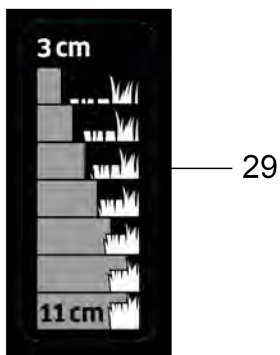

Список запасных частей

(1.042-501.0) LM 530 /36 Bp Pack *EU

Содержание

LM 530 /36 Вр Pack *EU (1.042-501.0)	3
1 LM Battery 36 *INT	5

LM 530 /36 Вр Pack *EU (1.042-501.0)

POS	Артикульный №	Описание	Количество
1		LM Battery 36 *INT	1
2	2.042-022.0	Battery Power+ 36/60 DW *INT	1
3	2.445-043.0	Battery Power+ 36/75 DW *INT	1
4	2.445-045.0	Зарядное устройство Battery Power+ 36/60 *EU	1
8	2.445-070.0	Стартер Комплект Battery Power+ 36/75 *EU	1
9	2.445-071.0	Стартер Комплект Battery Power+ 36/60 *EU	1
10	2.042-030.0	LM side discharge kit	1

35

36

1 LM Battery 36 *INT

POS	Артикульный №	Описание	Количество
1	6.444-876.0	Корпус мешок-уловитель	1
2	6.444-877.0	Мешок-уловитель	1
3	6.444-878.0	Набор рукоятка бугель	1
4	6.445-214.0	Насадка для мульчирования	1
5	6.444-879.0	Заднее колесо	2
6	6.444-880.0	Переднее колесо	2
7	6.444-881.0	Гайка	4
8	6.444-882.0	Шарикоподшипник	8
9	6.444-305.0	Шестигранная гайка M10	1
10	6.444-304.0	Держатель опускной киль	1
11	6.444-883.0	Плита	1
12	2.042-014.0	LM blade 53 cm	1
13	6.444-884.0	Вентиляционное колесо	1
14	6.444-885.0	Втулка ось мотор	1
15	6.444-886.0	Втулка ось колесо	4
16	6.444-887.0	Втулка колесо	4
17	6.444-888.0	Жгут проводов	1
18	6.444-889.0	Набор рамка	1
19	6.444-300.0	Винт М6х26	8
20	6.444-299.0	Подкладная шайба 15x6.2x0.8	8
21	6.444-890.0	Корпус электродвигателя	1
22	6.444-284.0	Шестигранная гайка М6	4
23	6.444-891.0	Мотор	1
24	6.444-289.0	Винт	4
25	6.444-892.0	Ключ безопасность	1
26	6.444-893.0	Набор корпус аккумулятор	1
27	5.385-516.0	Наклейка M Professional	1
28	5.385-155.0	Этикетка attachment callout	1
29	5.385-154.0	Этикетка указание gras cut height	1
30	5.385-157.0	Этикетка instructions	1
31	5.385-156.0	Этикетка Single point	1
32	5.385-153.0	Этикетка speed controll	1
33	5.385-152.0	Этикетка указание Lawn Mower	1