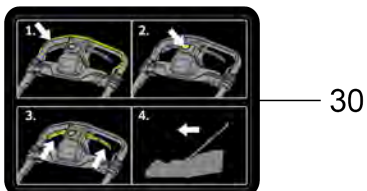

1 LM Battery 36 *INT

POS	Артикульный №	Описание	Количество
1	6.444-876.0	Корпус мешок-уловитель	1
2	6.444-877.0	Мешок-уловитель	1
3	6.444-878.0	Набор рукоятка бугель	1
4	6.445-214.0	Насадка для мульчирования	1
5	6.444-879.0	Заднее колесо	2
6	6.444-880.0	Переднее колесо	2
7	6.444-881.0	Гайка	4
8	6.444-882.0	Шарикоподшипник	8
9	6.444-305.0	Шестигранная гайка M10	1
10	6.444-304.0	Держатель опускной киль	1
11	6.444-883.0	Плита	1
12	2.042-014.0	LM blade 53 cm	1
13	6.444-884.0	Вентиляционное колесо	1
14	6.444-885.0	Втулка ось мотор	1
15	6.444-886.0	Втулка ось колесо	4
16	6.444-887.0	Втулка колесо	4
17	6.444-888.0	Жгут проводов	1
18	6.444-889.0	Набор рамка	1
19	6.444-300.0	Винт М6х26	8
20	6.444-299.0	Подкладная шайба 15x6.2x0.8	8
21	6.444-890.0	Корпус электродвигателя	1
22	6.444-284.0	Шестигранная гайка М6	4
23	6.444-891.0	Мотор	1
24	6.444-289.0	Винт	4
25	6.444-892.0	Ключ безопасность	1
26	6.444-893.0	Набор корпус аккумулятор	1
27	5.385-516.0	Наклейка M Professional	1
28	5.385-155.0	Этикетка attachment callout	1
29	5.385-154.0	Этикетка указание gras cut height	1
30	5.385-157.0	Этикетка instructions	1
31	5.385-156.0	Этикетка Single point	1
32	5.385-153.0	Этикетка speed controll	1
33	5.385-152.0	Этикетка указание Lawn Mower	1