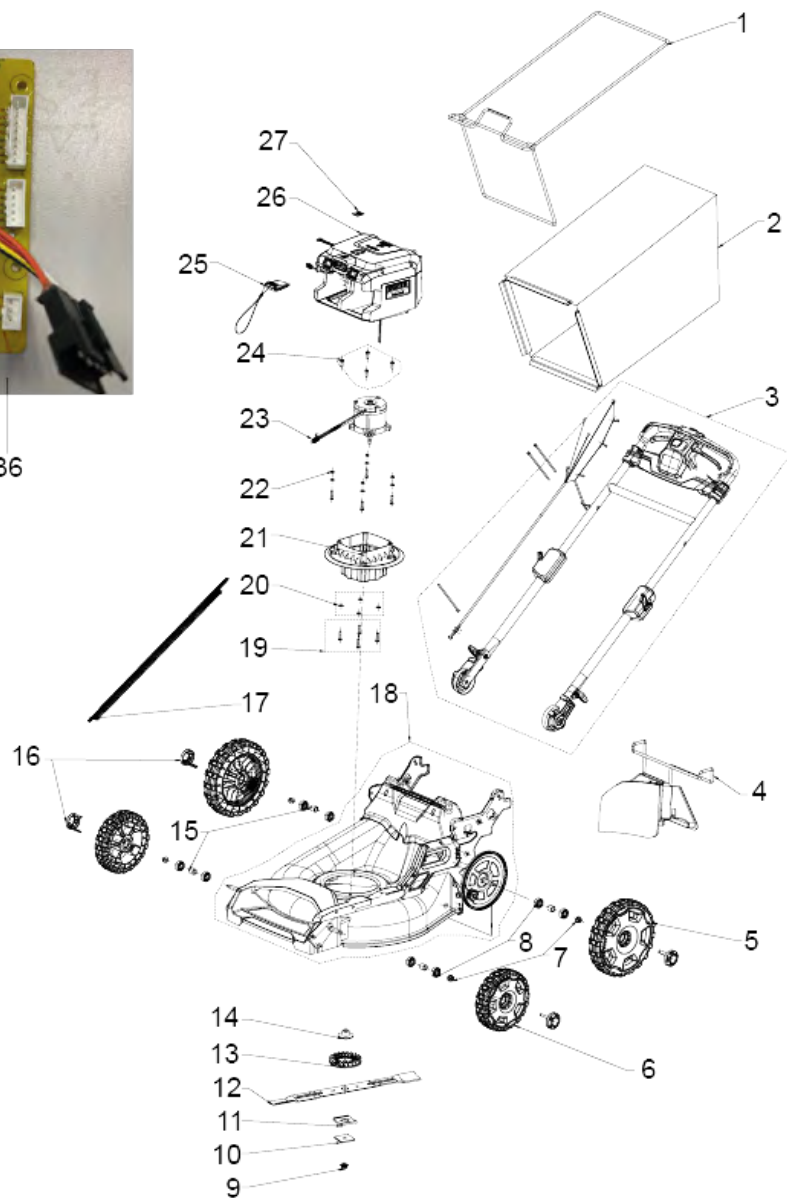

Список запасных частей

(1.042-501.0) LM 530 /36 Bp Pack *EU

Содержание

LM 530 /36 Вр Pack *EU (1.042-501.0)	3
1 LM Battery 36 *INT	5

LM 530 /36 Вр Pack *EU (1.042-501.0)

POS	Артикульный №	Описание	Количество
1		LM Battery 36 *INT	1
2	2.042-022.0	Battery Power+ 36/60 DW *INT	1
3	2.445-043.0	Battery Power+ 36/75 DW *INT	1
4	2.445-045.0	Зарядное устройство Battery Power+ 36/60 *EU	1
8	2.445-070.0	Стартер Комплект Battery Power+ 36/75 *EU	1
9	2.445-071.0	Стартер Комплект Battery Power+ 36/60 *EU	1
10	2.042-030.0	LM side discharge kit	1

35

36

1 LM Battery 36 *INT

POS	Артикульный №	Описание	Количество
1	6.444-876.0	Корпус мешок-уловитель	1
2	6.444-877.0	Мешок-уловитель	1
3	6.444-878.0	Набор рукоятка бугель	1
4	6.445-214.0	Насадка для мульчирования	1
5	6.444-879.0	Заднее колесо	2
6	6.444-880.0	Переднее колесо	2
7	6.444-881.0	Гайка	4
8	6.444-882.0	Шарикоподшипник	8
9	6.444-305.0	Шестигранная гайка M10	1
10	6.444-304.0	Держатель опускной киль	1
11	6.444-883.0	Плита	1
12	2.042-014.0	LM blade 53 cm	1
13	6.444-884.0	Вентиляционное колесо	1
14	6.444-885.0	Втулка ось мотор	1
15	6.444-886.0	Втулка ось колесо	4
16	6.444-887.0	Втулка колесо	4
17	6.444-888.0	Жгут проводов	1
18	6.444-889.0	Набор рамка	1
19	6.444-300.0	Винт М6х26	8
20	6.444-299.0	Подкладная шайба 15x6.2x0.8	8
21	6.444-890.0	Корпус электродвигателя	1
22	6.444-284.0	Шестигранная гайка М6	4
23	6.444-891.0	Мотор	1
24	6.444-289.0	Винт	4
25	6.444-892.0	Ключ безопасность	1
26	6.444-893.0	Набор корпус аккумулятор	1
27	5.385-516.0	Наклейка M Professional	1
28	5.385-155.0	Этикетка attachment callout	1
29	5.385-154.0	Этикетка указание gras cut height	1
30	5.385-157.0	Этикетка instructions	1
31	5.385-156.0	Этикетка Single point	1
32	5.385-153.0	Этикетка speed controll	1
33	5.385-152.0	Этикетка указание Lawn Mower	1