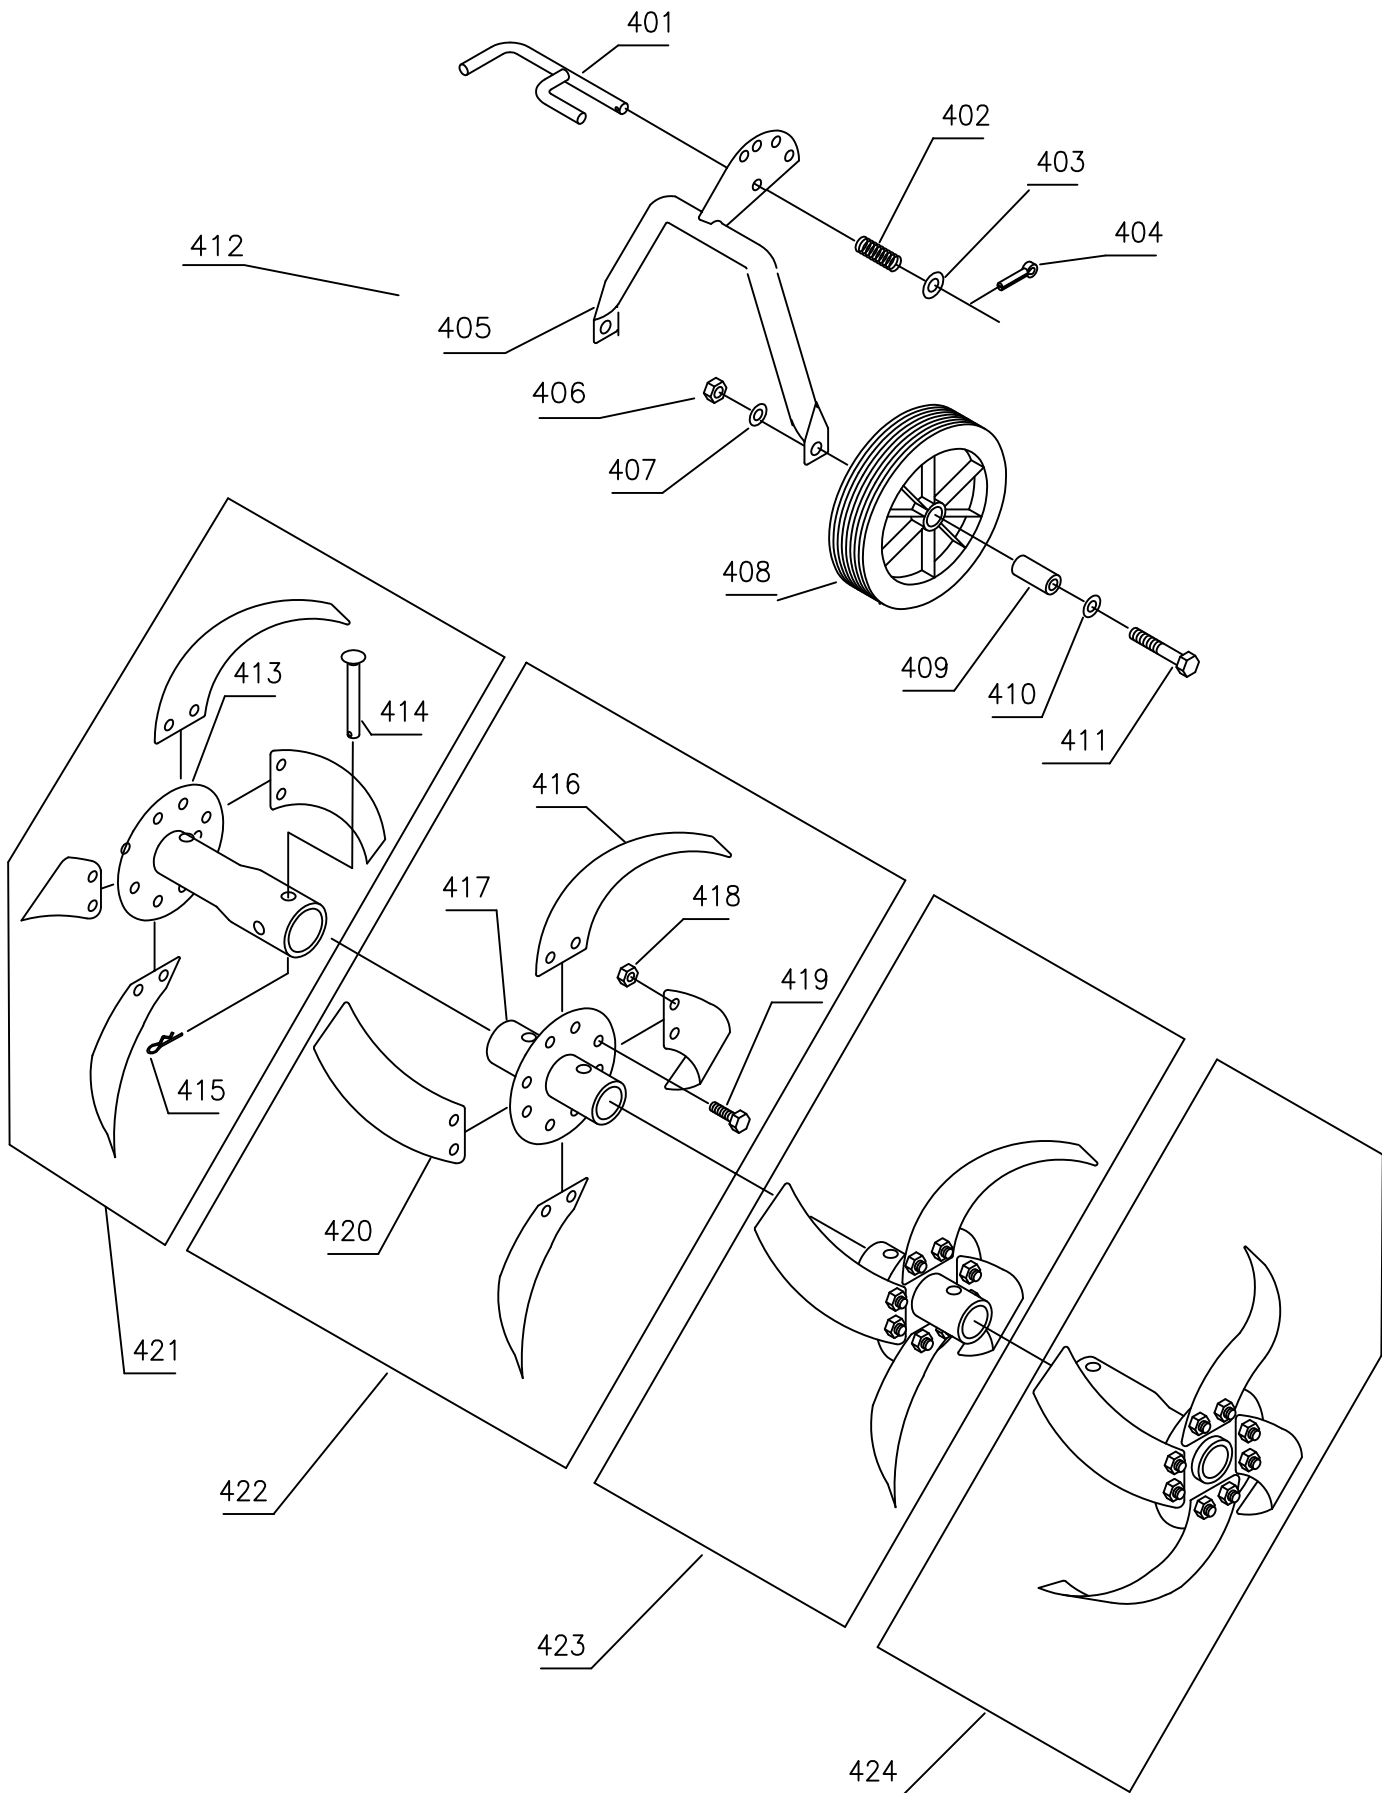

Chart G

Hacksatz
Stützrad

Set of rotors
Support wheel

1260RB/RBR

Chart G/H		Transport Rad Hacksatz		Transport wheel Set of rotors	
POS	NO	QTY		Bezeichnung D	Description GB
401	802033	1		Arretierung	Lock
402	801064	1		Feder	Spring
403	801052	1		Scheibe	Washer
404	801040	1		Federsticker	Pin
405	802048	1		Radgabel	Fork
406	801027	2		Mutter	Nut
407	801051	2		Scheibe	Washer
408	804005	2		Rad Ø20	Wheel Ø20
409	801038	2		Buchse Ø20	Bushing Ø20
411	801010	2		Schraube	Screw
412	803014	1		Radgabel Kpl.	Fork Cpl.
413	802015	2		Messerohr Aus.	Tube outer
414	801044	4		Steckbolzen	Cotter bolt
415	801040	4		Federstecken	Cotter pin
416	802017	12		Messer L	Blade L
417	802014	2		Messerohr inn,	Tube inner
418	801026	48		Mutter	Nut
419	801012	48		Schraube	Screw
420	802018	8		Messer R	Blade R
421	803018	1		Hackstern R Kpl.	Knives R Cpl.
422	803019	1		Hackstern R Kpl.	Knives R Cpl.
423	803020	1		Hackstern L Kpl.	Knives L Cpl.
424	803021	1		Hackstern L Kpl.	Knives L Cpl.
425	802050	1		Radgabel	Fork

1260RB/RBR