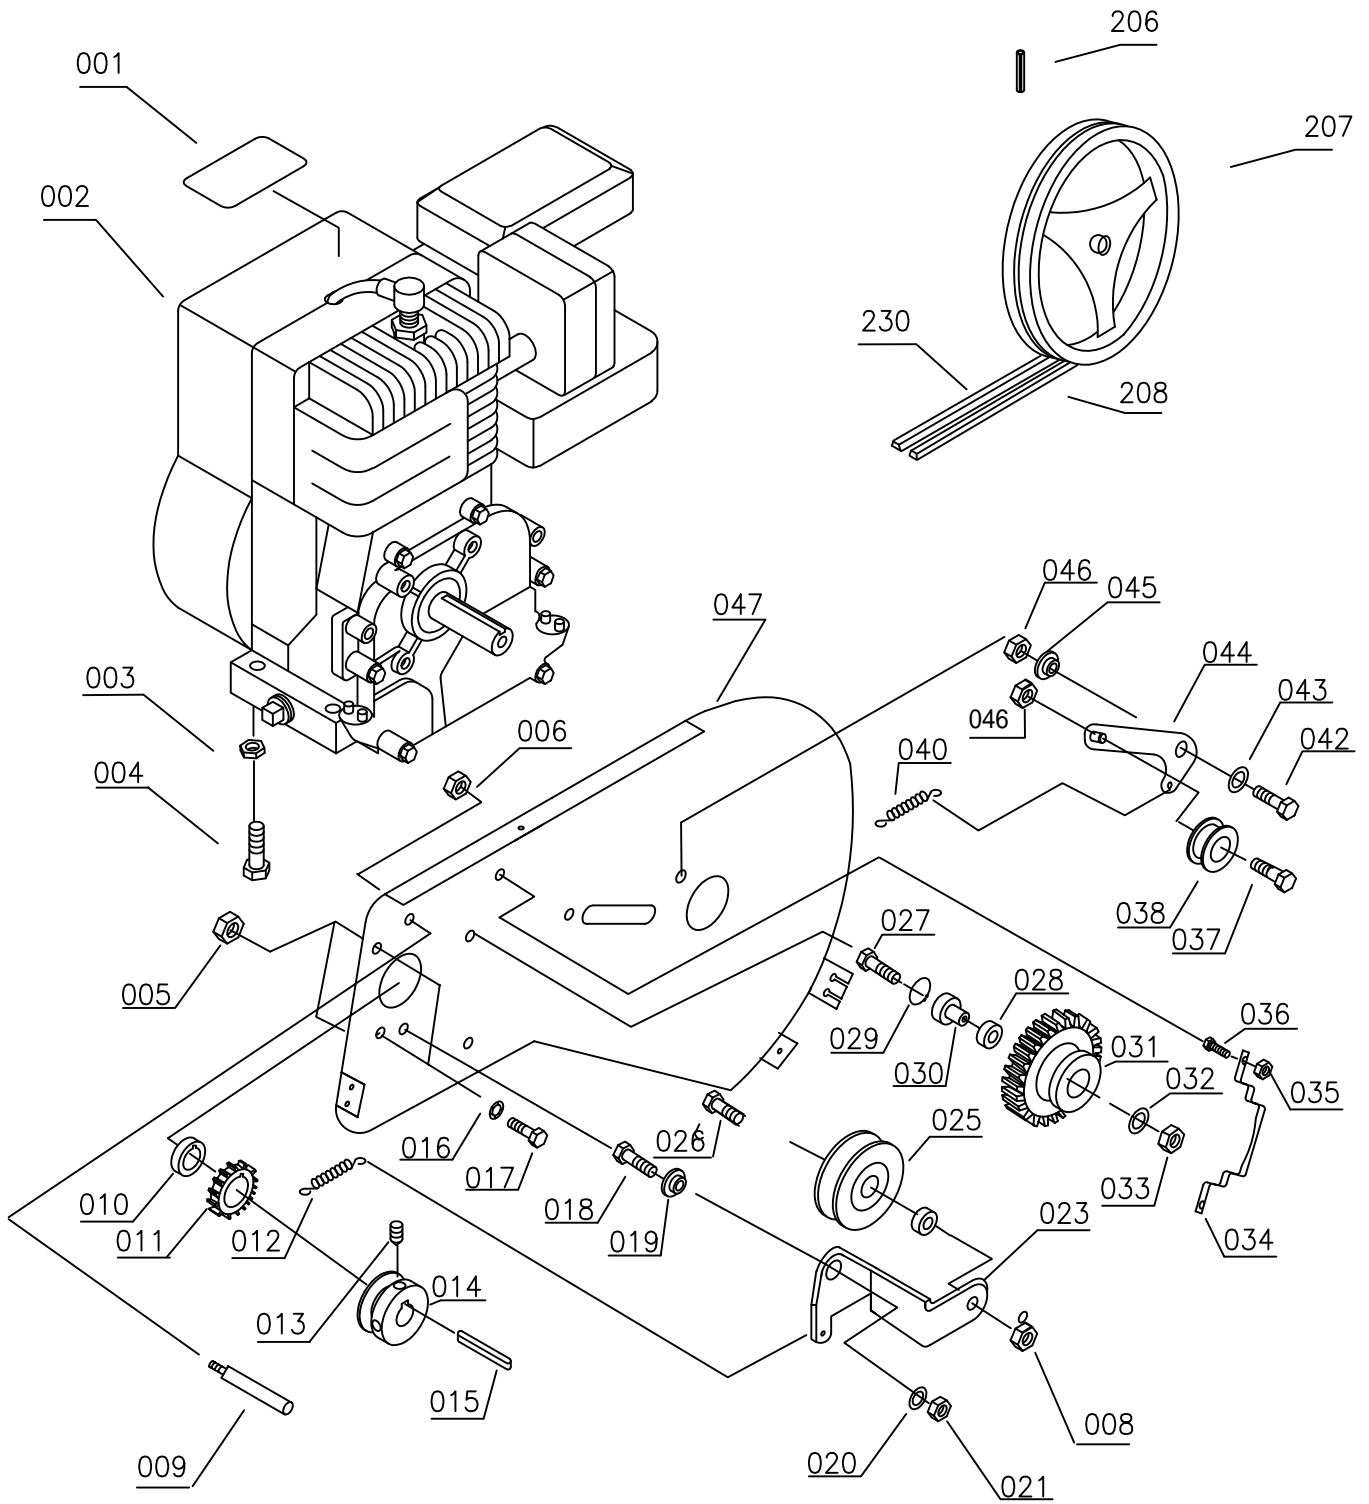

1260RB

Chart B		Motortyp / Spannrolle		Engine / Belt tightener	
POS	NO	QTY		Bezeichnung D	Description GB
001	800000	1		Aufkleber	Warning label
002	806002	1		Motortyp	Engine
003	801022	4		Mutter	Nut
004	801003	4		Schraube	Screw
005	801037	4		Sprengerring	Circlips
006	801024	1		Mutter	Nut
008	801027	1		Mutter	Nut
009	801046	1		Schraube	Screw
010	801033	1		Scheibe	Washer
011	804025	1		Zahnrad	Spurgear
012	801066	1		Feder	Spring
013	801018	2		Schraube	Screw
014	807010	1		Keilreim scheibe	Pulley, engine
015	801065	1		Passfeder	Groove
016	801055	2		Scheibe	Washer
017	801006	2		Schraube	Screw
018	801005	1		Schraube	Screw
019	804023	1		Buchse	Bushing
020	801054	1		Scheibe	Washer
021	801024	1		Mutter	Nut
023	802028	1		Konsole	Consol
024	801070	1		Buchse	Bushing
025	804024	1		Spannrolle	Idle pulley
026	801016	1		Sprengring	Circlips
027	801004	1		Schraube	Screw
028	801069	1		Kugellager	Ball bearing
029	801056	1		Sprengring	Circlips
030	801034	1		Buchse	Bushing
031	804016	1		Keilreim	Pulley
032	801057	1		Scheibe	Washer
033	801024	1		Mutter	Nut
034	802030	1		Halter	Guide
035	801024	2		Mutter	Nut
036	801073	2		Schraube	Screw
037	801014	1		Mutter	Nut
038	804015	1		Spannrulle	Idle pulley
040	801067	1		Feder	Spring
042	801006	1		Schraube	Nut
043	801054	1		Scheibe	Washer
044	802027	1		Zurück arm	Reverse arm
045	804023	1		Buchse	Bushing
046	801024	2		Mutter	Nut
047	802026	1		Abdeckung	Rear sheet