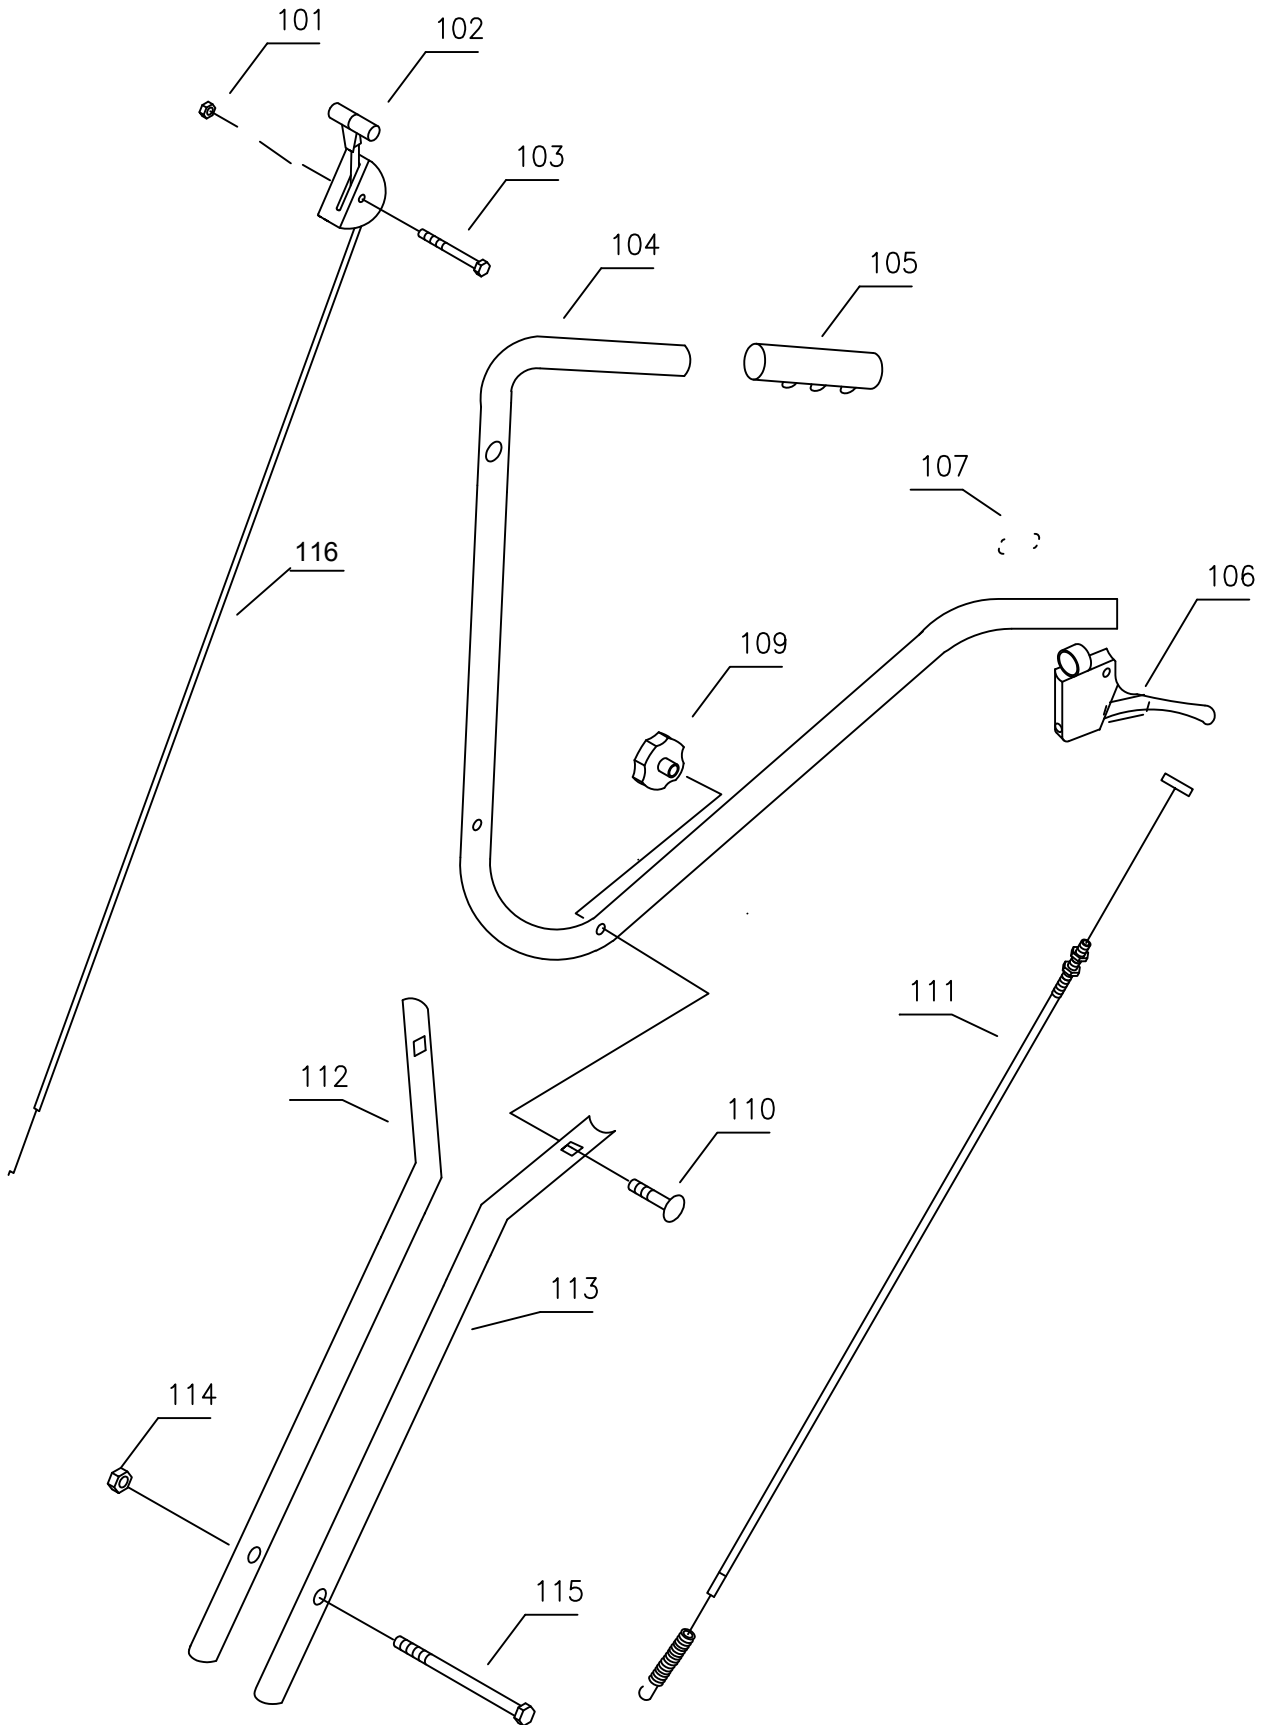

Chart C

Lenkholm

Handlebar

1260RB/RBR

Chart C		Lenkholm		Handlebar	
POS	NO	QTY		Bezeichnung D	Description GB
101	801022	1		Mutter	Nut
102	804021	1		Gaszug	Throttle Control
103	801015	1		Schraube	Screw
104	808001	1		Lenkholm Gelb	Handle yellow
105	804020	2		Griff	Plast grip
106	805005	2		Kupplungsgrif	Clutch handle
107	811003	1		Richtungsmarke	Direction
109	801029	2		Flügelmutte	Wing nut
110	801013	2		Schraube,	Screw
111	807003	1		Kupplungsseil	Clutch cable
112	808003	1		Lenkrohr gelb	Handlebar yellow
113	808003	1		Lenkrohr gelb	Handlebar yellow
114	801024	2		Mutter	Nut
115	801007	2		Scraube	Screw
116	807027	1		Throttle kabel	Throttle Cable

1260RB/RBR