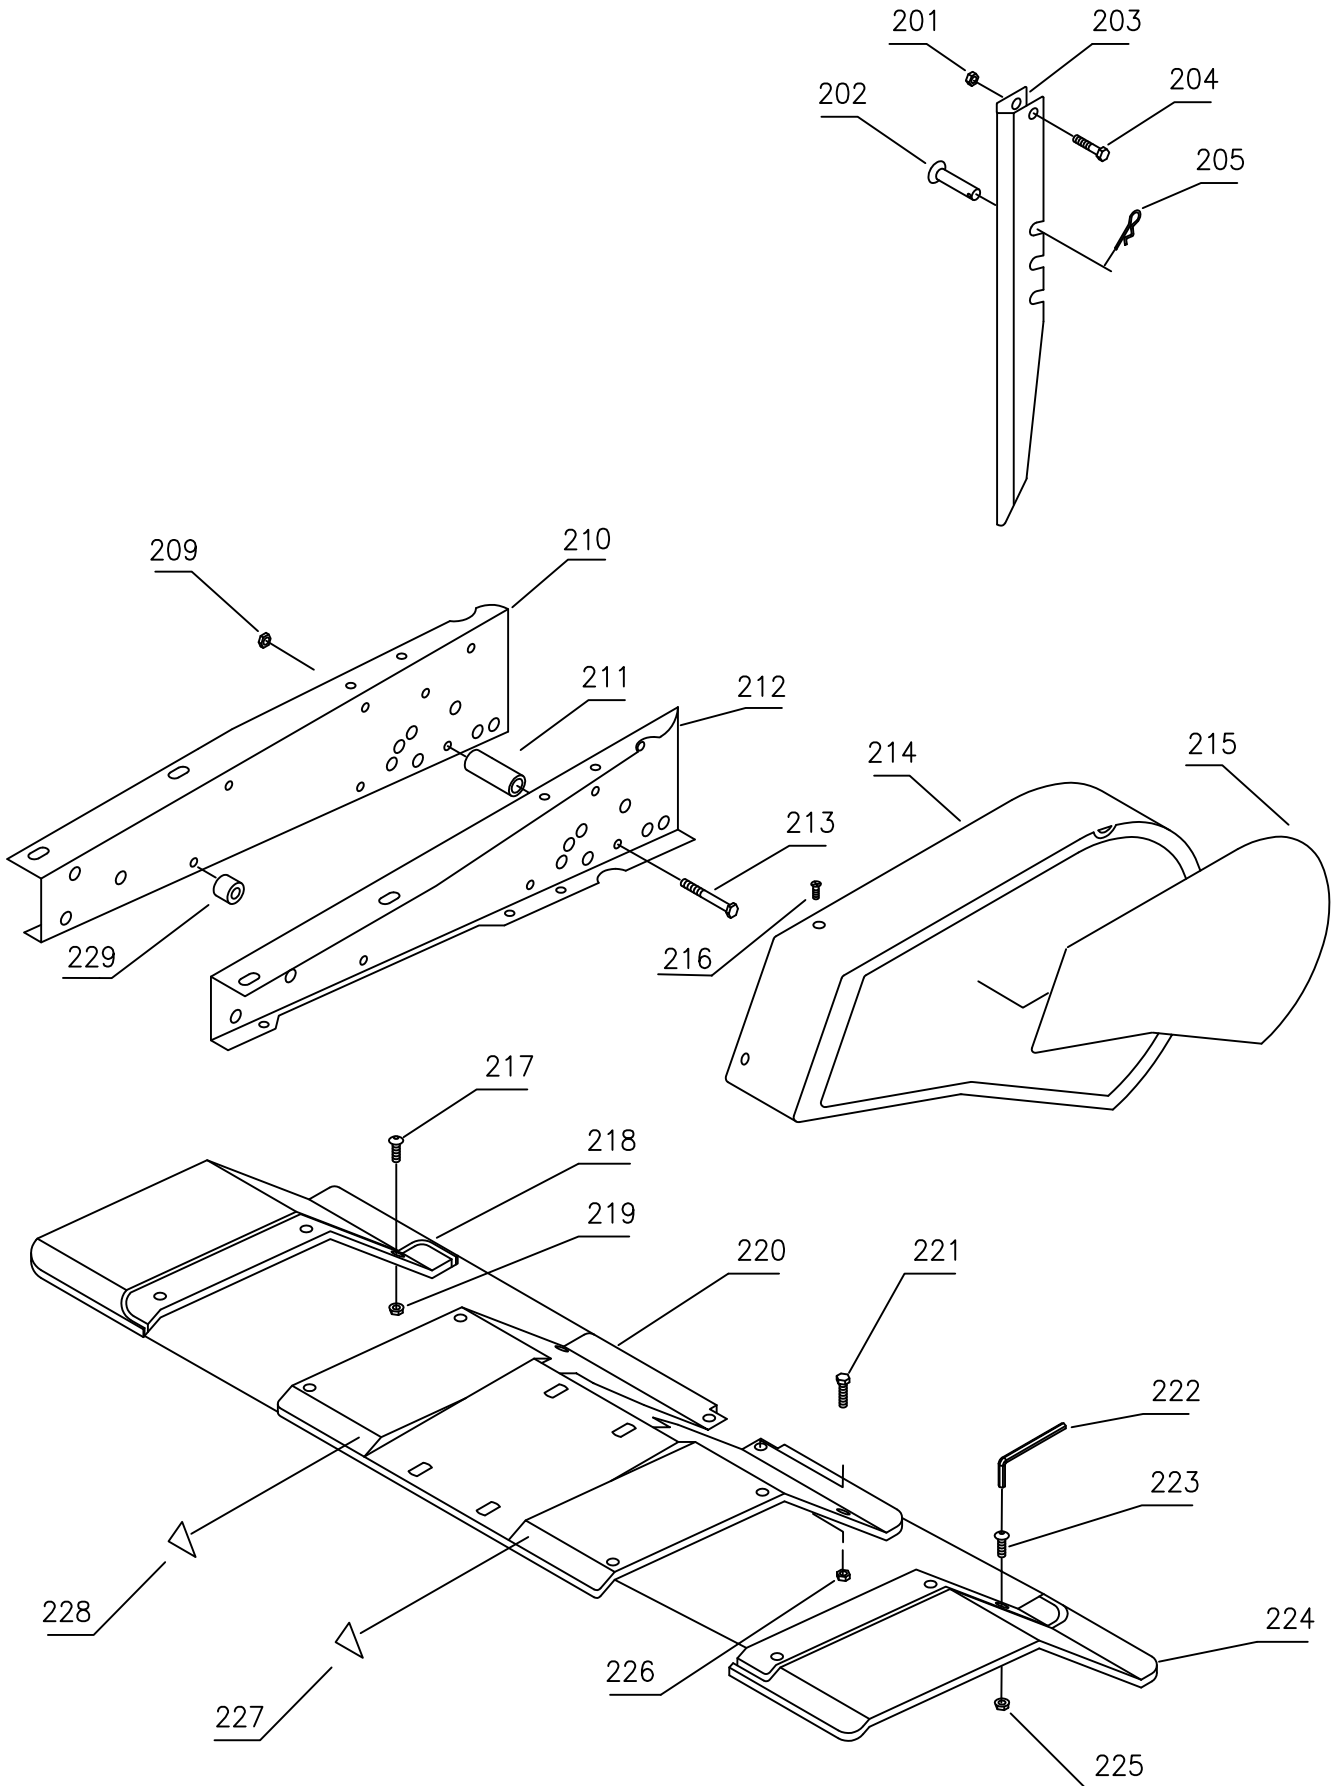

Chart E

Keilriemenscheibe

Pulley

FG ÔÛÓËÏÛÛ

Chart E		Keilriemenscheibe Pulley				
POS	NO	QTY		Bezeichnung D	Description GB	
201	801023	1		Mutter	Nut	
202	801042	1		Steckbolzen	Cotter bolt	
203	808016	1		Bremssporn	Depth skid	
204	801011	1		Schraube	Screw	
205	801040	1		Federsplint	Cotter pin	
206	801050	1		Spannstift	Pin	
207	804007	1		Keilriemenscheibe	Pulley	
208	807006	1		Keilriemen	Belt	
209	801022	8		Mutter	Nut	
210	802010	1		Rahmen R Gelb	Member R yellow	
211	801036	2		Buchse	Bushing	
212	802009	1		Rahmen L Gelb	Member L yellow	
213	801003	6		Schraube	Screw	
214	804019	1		Keilreimen schutz	Prot. Sheet	
215	811004	1		Aufkleber	Label	
216	801002	3		Schraube	Screw	
217	801002	3		Schraube	Screw	
218	804013	1		Schutzdach R	Outer Sheet R	
219	801021	3		Mutter Schuzdach	Nut	
220	802008	1		gelp	Sheet yellow	
221	801073	2		Schraube	Screw	
222		1			Torx key	
223	801073	3		Torx Schüssel	Screw	
224	804013	1		Schraube	Outer Sheet L	
225	801024	3		Schuzdach L	Nut	
226	801024	2		Mutter	Nut	
227	811005	1		Mutter	Warning mark	
228	811005	1		Warndreiech	Warning mark	
229	801035	8			Washer	
231	808012	1			Depth skid	
234	808010	1			Depth skid support	

1260RB/RBR