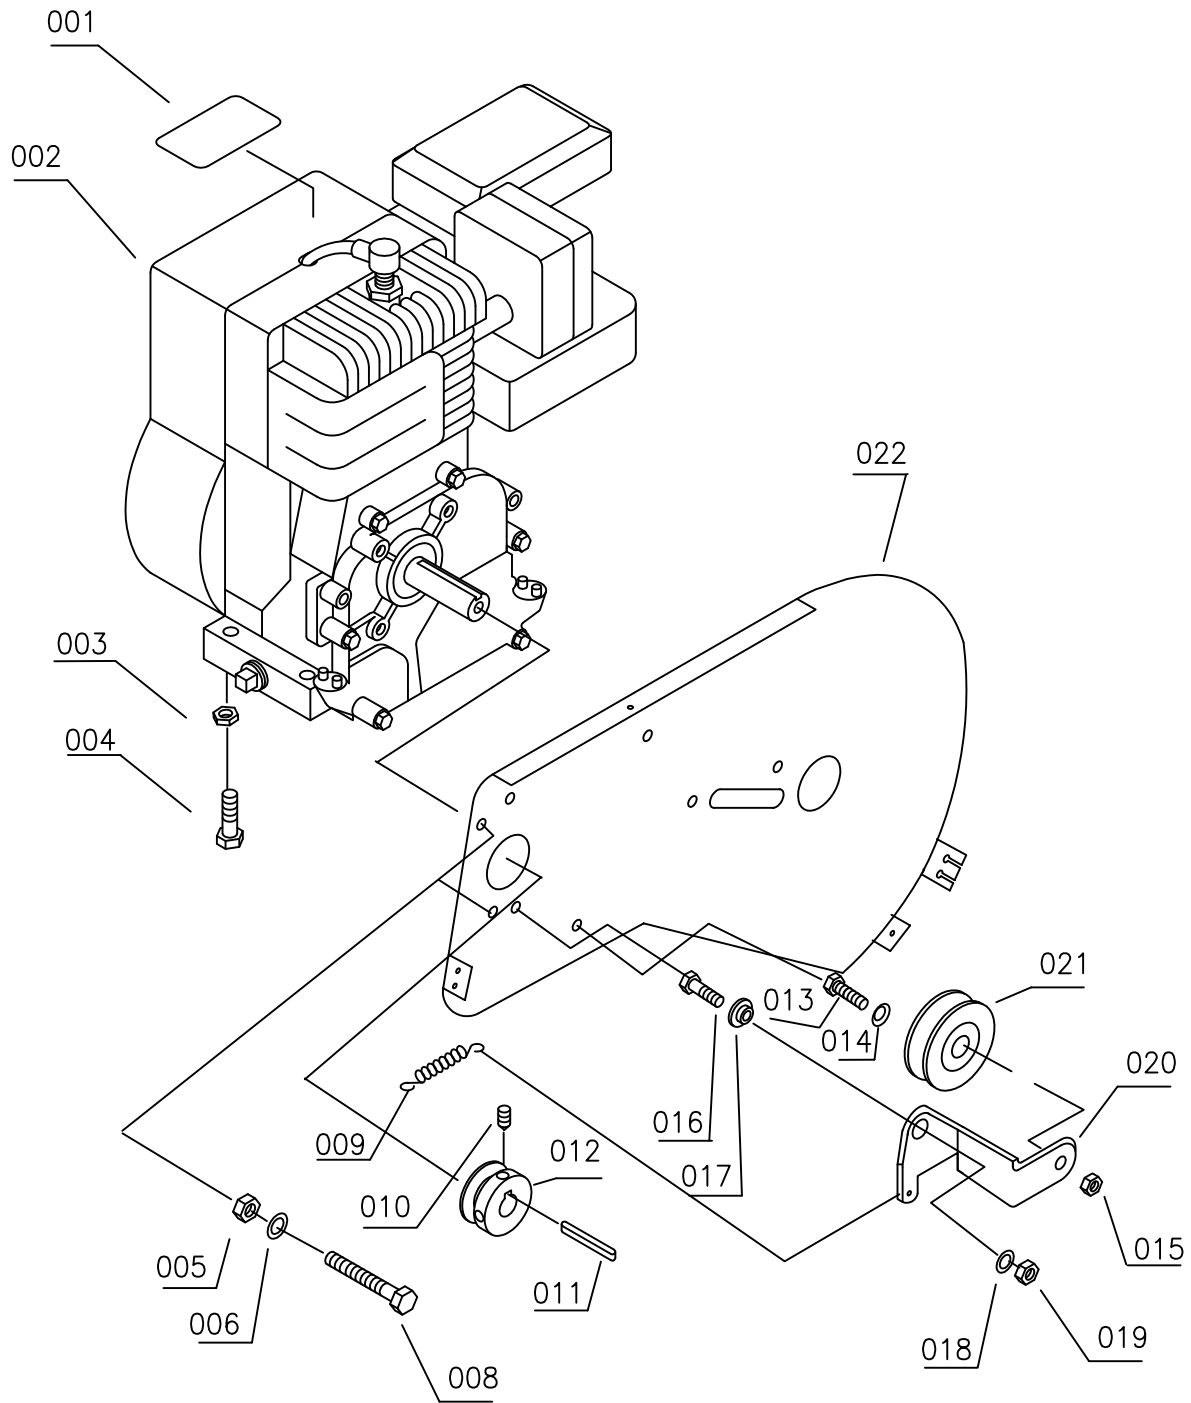

**Expert 1260RB**

**Expert 1260RBR**

**ERSATZTEIL LISTE  
SPARE PARTS LIST**

Chart A			Motortyp / Spannrolle	Engine / Belt tighener
POS	NO	QTY	Bezeichnung D	Description GB
001	800000	1	Aufkleber	Warning label
002	806001	1	Motor 5.5PS	Motor 5.5HP
003	801022	4	Mutter	Nut
004	801003	4	Schraube	Screw
005	801037	2	Mutter	Nut
006	801037	1	Scheibe	Washer
008	801006	2	Schraube	Screw
009	801070	1	Feder	Spring
010	801018	1	Schraube	Screw
011	801065	1	Passfeder	Groove
012	807010	1	Keilreim scheibe	Pulley, engine
013	801016	1	Schraube	Screw
014	801070	1	Scheibe	Washer
015	801027	1	Mutter	Nut
016	801005	1	Schraube	Screw
017	804003	1	Buchse	Bushing
018	801054	1	Scheibe	Washer
019	801024	1	Mutter	Nut
020	802028	1	Konsole	Idle arm for.
021	804024	1	Spannrolle	Idle pulley
022	802026	1	Abdeckung	Rear metalsheet