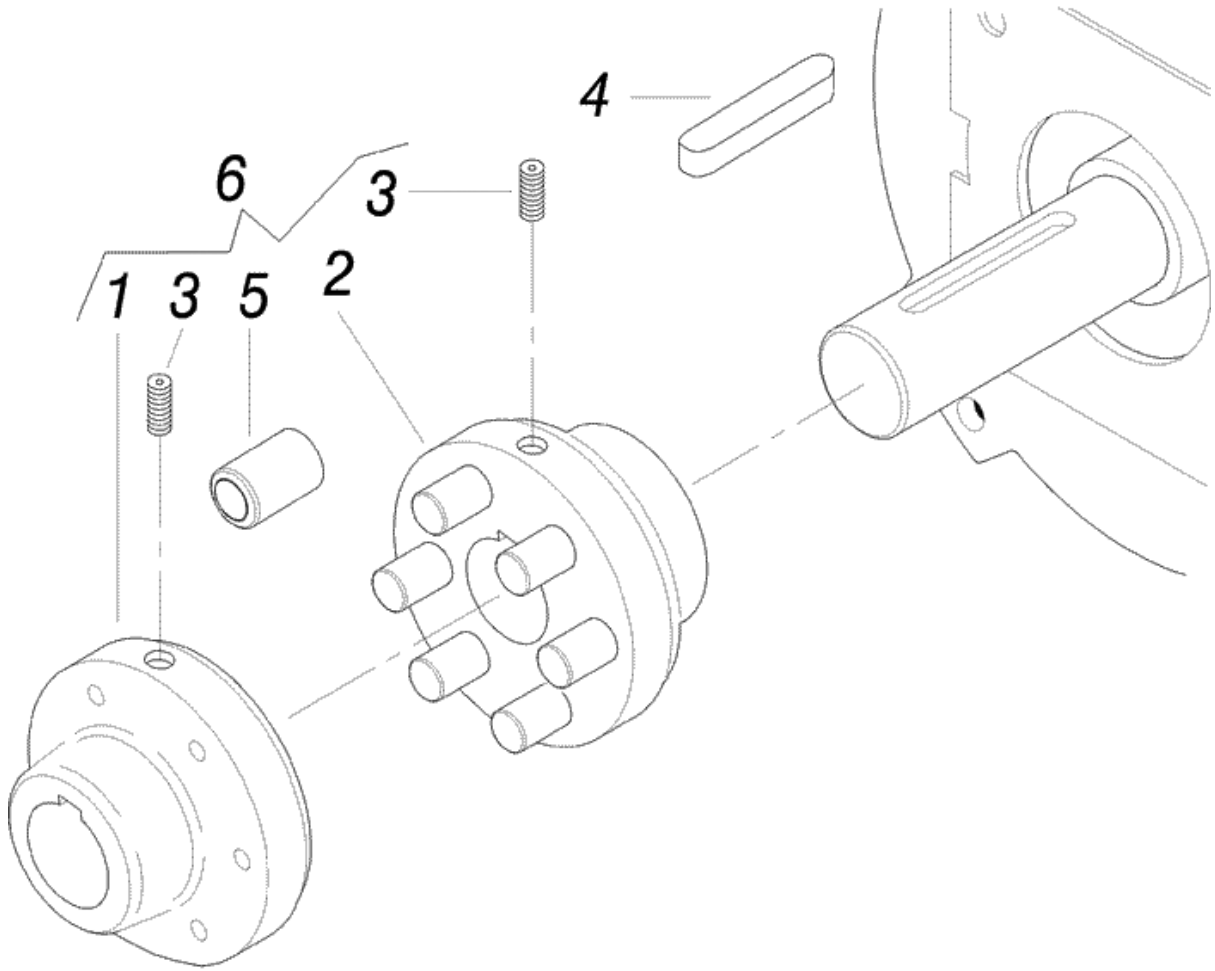

Ref. K	Part N.	Customer Part N.	Description	Qty	Validity:		Price
					From	To	
0001	FGGT46926		HALF COUPLING W1	1,00			--
0002	FGGT40000		HALF COUPLING W1 MOT.	1,00			--
0003	VTVT76580		SCREW M 8X 10 EI ST UNI 5929 Z	2,00			--
0004	VTVR45821		KEY 8X 7X22 UNI 6604	1,00			--
0005	FGGT04612		BUSHING IP	6,00			--
0006	FGGT45424		FLEX. COUPLING W 1 2PZ. P176	1,00			--