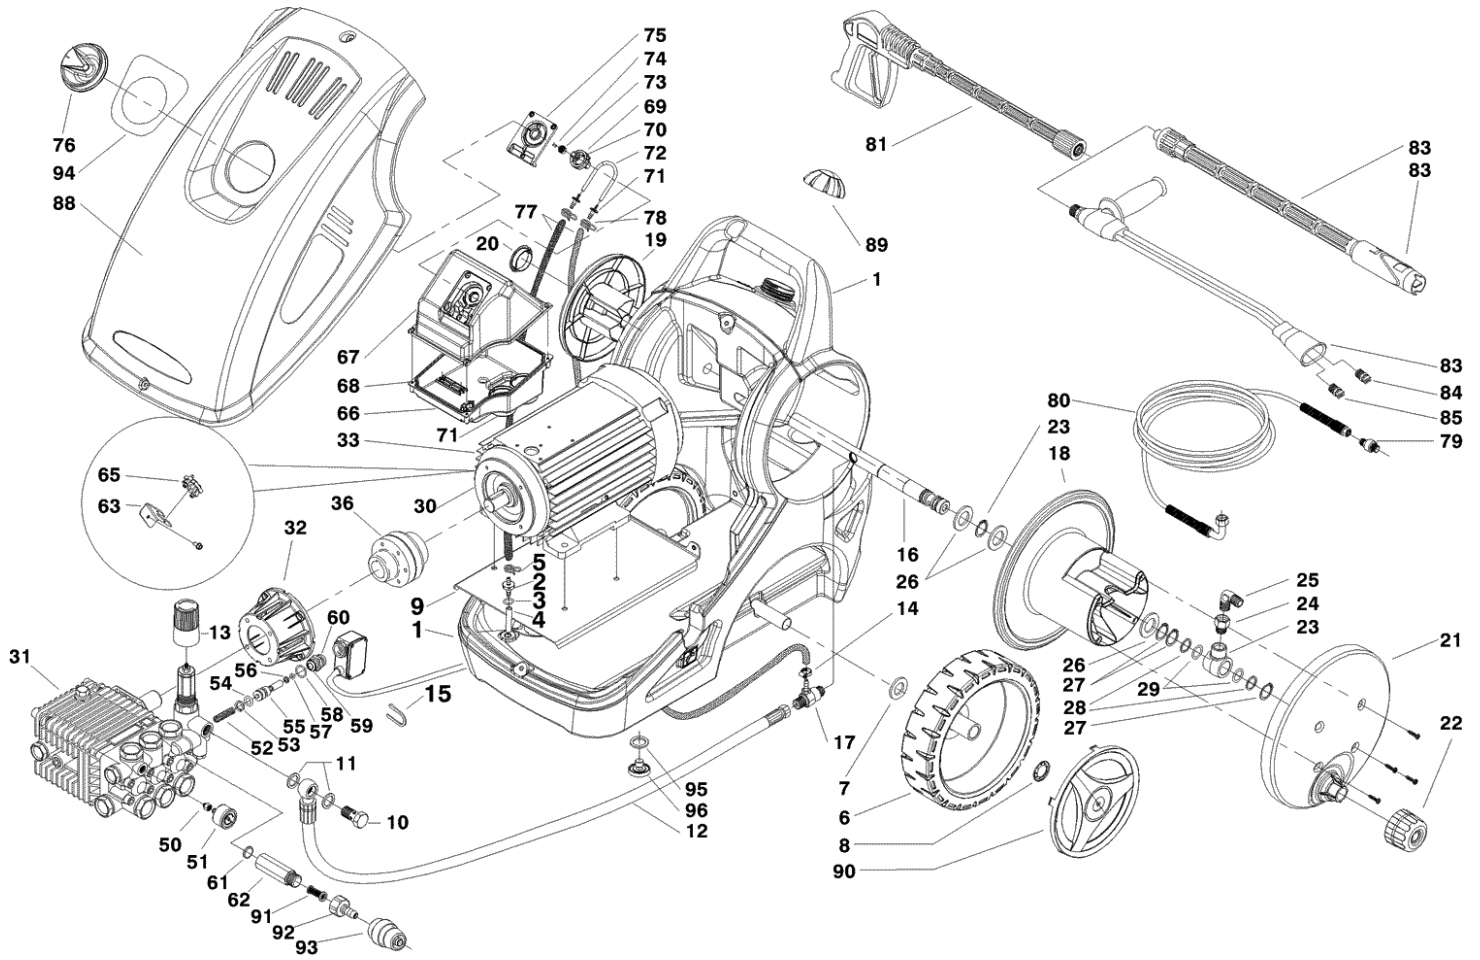

Ref.	K	Part N.	Customer Part N.	Description	Qty	Validity: From To	Price
0001		MPVR89898		CHASSIS P237- 6CV C.SB. PELD BK.	1,00	--	--
0002		RCDS88373		HOSE FITTING 1/8 M.D. 3- 7	1,00	--	--
0003		GUGO01054		O-RING D. 15.08 X 2.62 NBR 70SH	1,00	--	--
0004		TBBP15347		L.P. HOSE D. 6- 8 RILSAN NT.	0,08	--	--
0005		FSVR72800		CLAMP D 8.3 - 8.8	1,00	--	--
0006		RTRT45383		WHEEL D.305-D.25 RT-IPC	2,00	--	--
0007		VTRS73055		WASHER D.44x26x4	2,00	--	--
0008		VTRS09813		WASHER D.25	2,00	--	--
0009		LAFN89897		MOTOR SUPPORT P237 H.100	1,00	--	--
0010		RCDS40002		SCREW G 3/8 L=34	1,00	--	--
0011		VTRS00548		WASHER D.17,5X22X1,5 (3/8)RM	2,00	--	--
0012		TBAP40000		HOSE-FITTING 5/16 R1 L=600 1/2F90-3/8O	1,00	--	--
0013		PVVR18673		KNOB COLT	1,00	--	--
0014		FSVR00427		CLAMP D. 12 CLIC 66-110	1,00	--	--
0015		LAFN37625		PLUG "U" T-STOP PRM INX	1,00	--	--
0016		LAFN89940		AXLE P237- 6CV 2PZ.	1,00	--	--
0018		MPVR89766		DRUM P237 PPL BK.	1,00	--	--
0019		MPVR89777		CABLE SUPPORT P237	1,00	--	--
0020		MPVR89776		CAP P237 A.CB.	1,00	--	--
0021		MPVR89765		COVER P237 PA6 BK.	1,00	--	--
0022		MPVR89764		HANDLE P237 PA6	1,00	--	--
0023		RCDS89862		BLOCK PRT-P237 G3/8 OT.	1,00	--	--
0024		RCVR62626		SLEEVE 3/8 M/F L=30.5	1,00	--	--
0025		RCVR40590		ELBOW 3/8" M A.P. OT.MTM	1,00	--	--
0026		VTRS04924		WASHER D.23X 39	3,00	--	--
0027		VTAE33674		CIRCLIP D. 22 UNI 7435	4,00	--	--
0028		GUVR37665		ANTI-EXTR.RING D.17.8X22 X1.5 PTFE	2,00	--	--
0029		GUGO01032		O-RING D. 17.13 X 2.62 NBR 70SH	2,00	--	--
0032		MFVR44328		COUNTERFLANGE H100 P176	1,00	--	--
0036		FGGT45424		FLEX. COUPLING W 1 2PZ. P176	1,00	--	--
0050		RCDS27782		REDUCTION 1/4-1/8 M-F	1,00	--	--
0051		MNMN18650		PRESSURE GAUGE 0-300 D.40	1,00	--	--
0052		MLML39786		SPRING D. 7.5 X 37.5 INX	1,00	--	--
0053		GUVR01940		ANTI-EXTR.RING D. 9,5X14X1,5	1,00	--	--
0054		GUGO28927		O-RING D. 9.13 X 2.62 NBR 70SH	1,00	--	--
0055		PVVR39690		CONTROL PISTON T-STOP "44" OT	1,00	--	--
0056		GUVR37627		ANTI-EXTR.RING D. 5.2X 8 X1.5	1,00	--	--
0057		GUGO08071		O-RING D. 4.48 X 1.78 NBR 70SH	1,00	--	--
0058		GUGO09720		O-RING D. 14 X 1.78 NBR 70SH	1,00	--	--