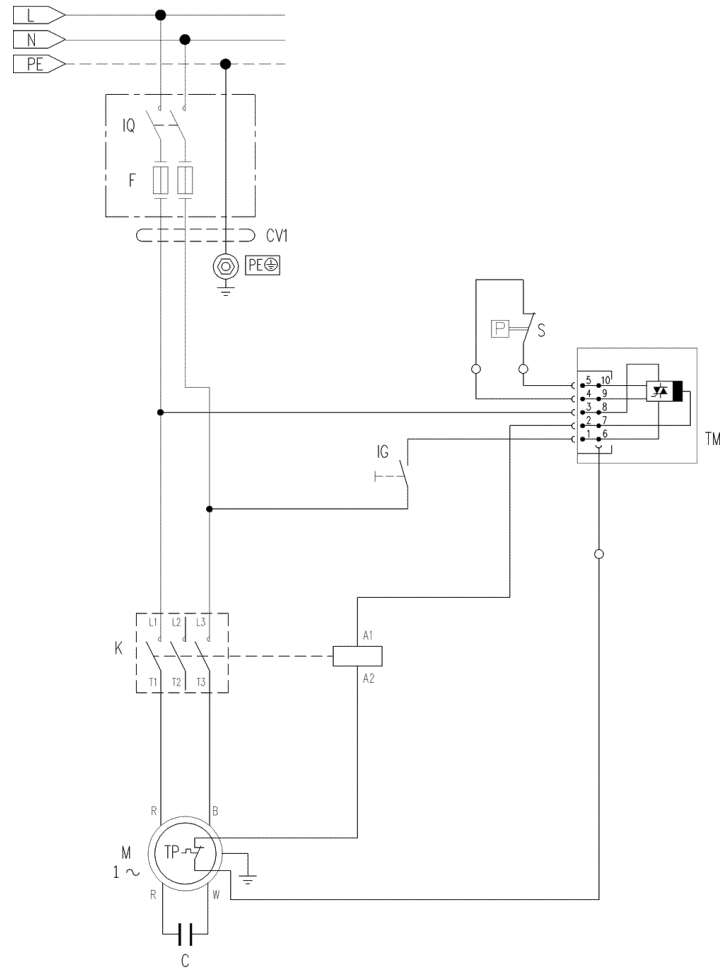

Ref.	K	Part N.	Customer Part N.	Description	Qty	Validity:		Price
						From	To	
0059		GUGO06988		O-RING D. 7.66 X 1.78 NBR 70SH	1,00			--
0060		PVVR37626		PISTON GUIDE T-STOP PRM OT	1,00			--
0061		GUGO01032		O-RING D. 17.13 X 2.62 NBR 70SH	1,00			--
0062		RCDS18714		NIPPLE G 3/4 CLT	1,00			--
0063		LAFN89774		SUPPORT P237 ZC.	1,00			--
0064		MEPF39924		PRESSURE SWITCHSLV N.A. 16(6)A XGA 2	1,00			--
0065		MEVR33994		CABLE FASTNER 4228 B D. 6- 18	1,00			--
0066		MPVR89768		CONTROL BOX P237 PA6 BK.	1,00			--
0067		MPVR89767		BOX COVER P237 PA6 BK.	1,00			--
0068		GUGO11309		JOINT MOUSSE D. 3	0,80			--
0069		MPVR89759		TAIL PIECE P237 INT. PA6 BK.	1,00			--
0070		GUGO01032		O-RING D. 17.13 X 2.62 NBR 70SH	1,00	09/2006		--
0071		RCDS89761		HOSE FITTING PA6 D. 3.5-7 P237	2,00			--
0072		TBBP89815		L.P. HOSE D. 4- 8.5 SILIC. NT.	0,19			--
0073		MPVR89760		ROLLER P237 PA6 BK.	1,00			--
0074		LAFN89793		PIN P237 INX	1,00			--
0075		MPVR89763		COVER P237 PA6 BK.	1,00			--
0076		MPVR89762		BLACK KNOB P237 PA6	1,00			--
0077		TBBP04917		L.P. HOSE D. 6- 9	1,10			--
0078		FSVR72803		CLAMP D 9.3 - 9.9	2,00			--
0079		RCIN89882		CONNECTION G 1/2F +INN.G1/4M L.14.5	1,00			--
0080		TBAP89859		H.P. HOSE R1 MT 15 5/16" 1/4F- 3/8F	1,00			--
0081		IPPR86137		GRIP ST 2300 - P 330 - M3/8 M	1,00			--
0082		RCIN73010		SCREW CLUTCH 3/8 F	1,00			--
0083		LCPR12982		DOUBLE EXTENS. PD 50	1,00			--
0084		UGLN05174		NOZZLE 1/4 5040 OT	1,00			--
0088		MPVR89960		RED COVER P237- 6CV PP	1,00			--
0089		MPVR45426		TANK CAP P176 PEHD	1,00			--
0090		MPVR45384		RED WHEEL COVERD. 305 RT-PRT	2,00			--
0091		FTAC09717		FILTER D.15X37	1,00			--
0092		RCVR29600		SOCKET PTC 3/4 F	1,00			--
0093		RCVR29602		CONNECTOR D. 1/2"-5/8" PTC	1,00			--
0094		ETET89890		LABEL P237-EV.X5 PLC	1,00			--
0095		GUGO76542		O-RING D. 23.47 X 2.62 NBR 70SH	1,00			--
0096		RCDS89769		CAP M12X1 CH.6 H.20 OT.	1,00			--