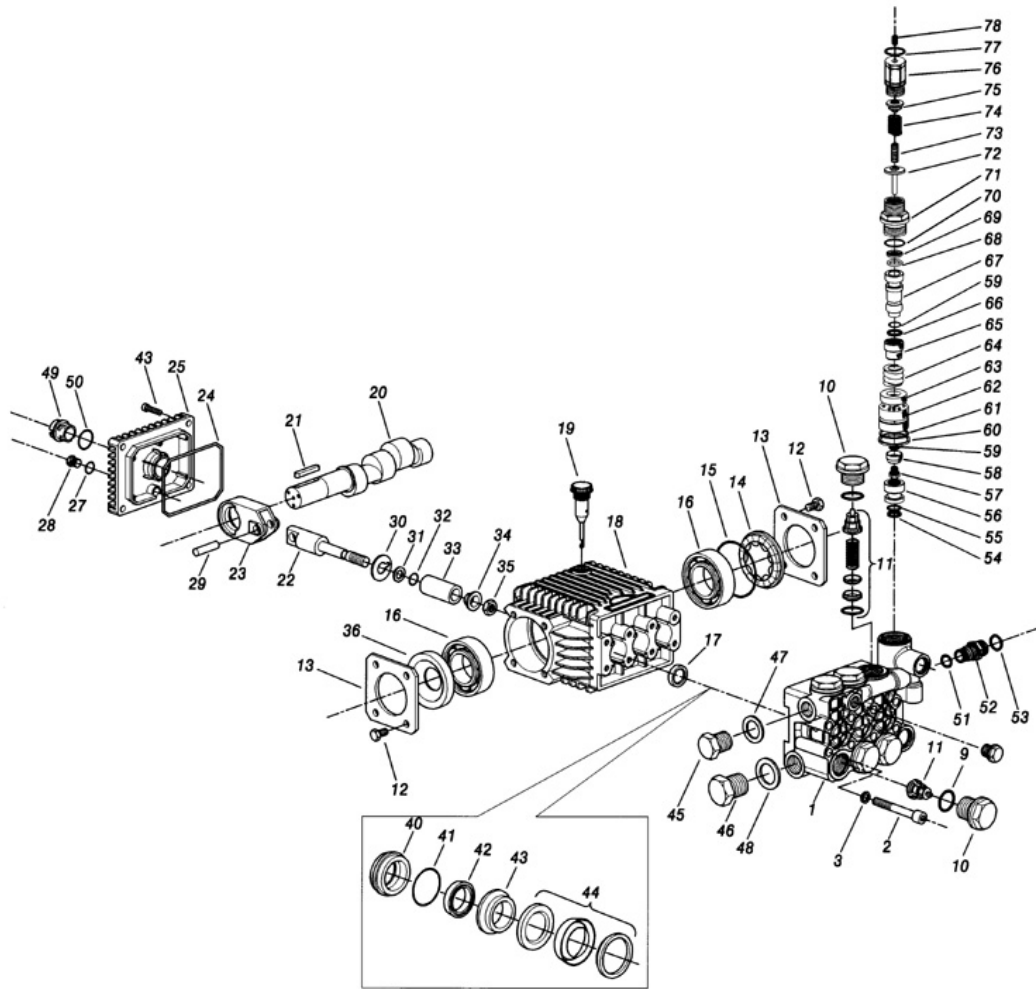

Ref.	K	Part N.	Customer Part N.	Description	Qty	Validity: From To	Price
0001		MFVR46812		HEAD "63" D.15 V.INT.TS OT	1,00		--
0002		VTVT46018		SCREW TCEI M 8X 65 UNI 5931 TRP	8,00		--
0003		VTRS14242		WASHER D. 8.4X13X0.8 UNI7064 SCH	8,00		--
0009	S	GUGO19395		O-RING D. 20.24 X 2.62 NBR 70SH	6,00		--
0010	S	RCDS28466		CAP M24X1.5X17 "44"	6,00		--
0011	S	VVAM28467		VALVE UNIT "44" WW136-186	6,00		--
0012		VTVT01109		SCREW TE M 6X 10 ZC. UNI 5739	8,00		--
0013		MFVR03562		CRANKASE COVER W 70	2,00		--
0014		MFVR28454		SPACER "44"	1,00		--
0015		GUGO01040		O-RING D. 55.56 X 3.53 NBR 70SH	1,00		--
0016		CUVR09654		BALL BEARING 6305	2,00		--
0017	S	GUGO46019		OIL SEAL 18X 26X 6 -L.CM -NBR70SH	3,00		--
0018		MFVR46020		PUMP CRANKCASE "63"	1,00		--
0019		PVVR01089		OIL DIPSTICK W 70	1,00		--
0020		ALMO46021		SHAFT "63" N C.12 D.24	1,00		--
0021		VTVR45821		KEY 8X 7X22 UNI 6604	1,00		--
0022		PVVR46022		PISTON GUIDE "63"	3,00		--
0023		BLVR46023		CONNECTING ROD "63"	3,00		--
0024		GUGO18695		O-RING D. 101.27 X 2.62 NBR 70SH	1,00		--
0025		MFVR46024		CRANKASE COVER "63"	1,00		--
0026		VTVT01114		SCREW TCEI 6X14 UNI 5931	4,00		--
0027		GUGO01036		O-RING D. 10.82 X 1.78 NBR 70SH	1,00		--
0028		RCDS01088		CAP 1/4X 9 M WW90	2,00		--
0029		PVVR46025		GUDGEON D. 9X27,5 "63"	3,00		--
0030		VTRS46026		WASHER D. 9X25X0,5 "63"	3,00		--
0031		GUVR10257		ANTI-EXTR.RING WW161	3,00		--
0032		GUGO10464		O-RING D. 5.28 X 1.78 NBR 70SH	3,00		--
0033		PIVR09319		PISTON D.15 TURBO 14.160	3,00		--
0034		VTRS46027		WASHER D. 8 C/CLL.	3,00		--
0035		VTDD04284		NUT M8X1,25 X13X5 S2 INX	3,00		--
0036		GUGO28465		OIL SEAL 25X 62X10 NBR70	1,00		--
0040	S	PVVR46816		PACKING RETAIN.D. 15 "63"	3,00		--
0041	S	GUGO01263		O-RING D. 28.30 X 1.78 NBR 70SH	3,00		--
0042	S	GUVR46113		PACKING D. 15 L.P. "63"	3,00		--
0043	S	PVVR46817		INTERMED. RING D. 15 "63"	3,00		--
0044	S	GUVR46112		PACKING D. 15 H.P. "63"	3,00		--
0045		RCDS01090		CAP 3/8X13 M WW90	1,00		--
0046		RCDS01091		CAP 1/2X10 M	1,00		--
0047		VTRS01074		WASHER D.17,05X22,3 X1,5	1,00		--