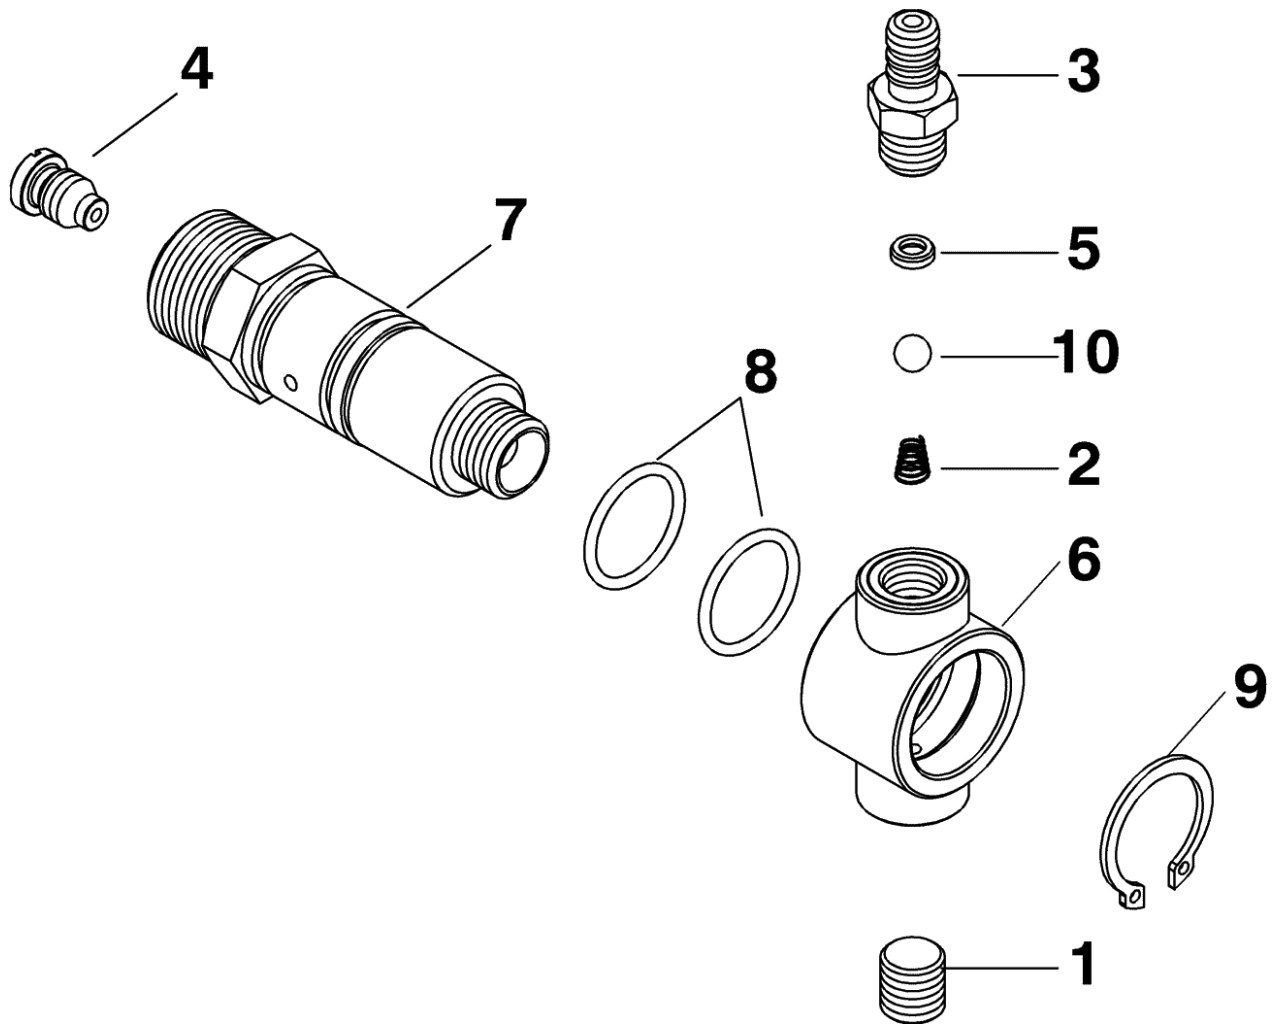

Ref. K	Part N.	Customer Part N.	Description	Qty	Validity:		Price
					From	To	
0001	RCDS59682		CAP G 1/8 CN	1,00			--
0002	MLML47996		SPRING D. 5.5	1,00			--
0003	PVVR40014		HOSE FITTING P237-MV	1,00			--
0005	PVVR47994		BALL SEAT MV 625	1,00			--
0006	PVVR47995		METERING. BODY MV 625 GIR.	1,00			--
0007	PVVR40015		METERING. BODY G1/2 P237	1,00			--
0008	GUGO01058		O-RING D. 17.17 X 1.78 NBR 70SH	2,00			--
0009	VTAE06193		CIRCLIP D. 20 UNI 7435	1,00			--
0010	SFVR04274		BALL D. 7/32	1,00			--