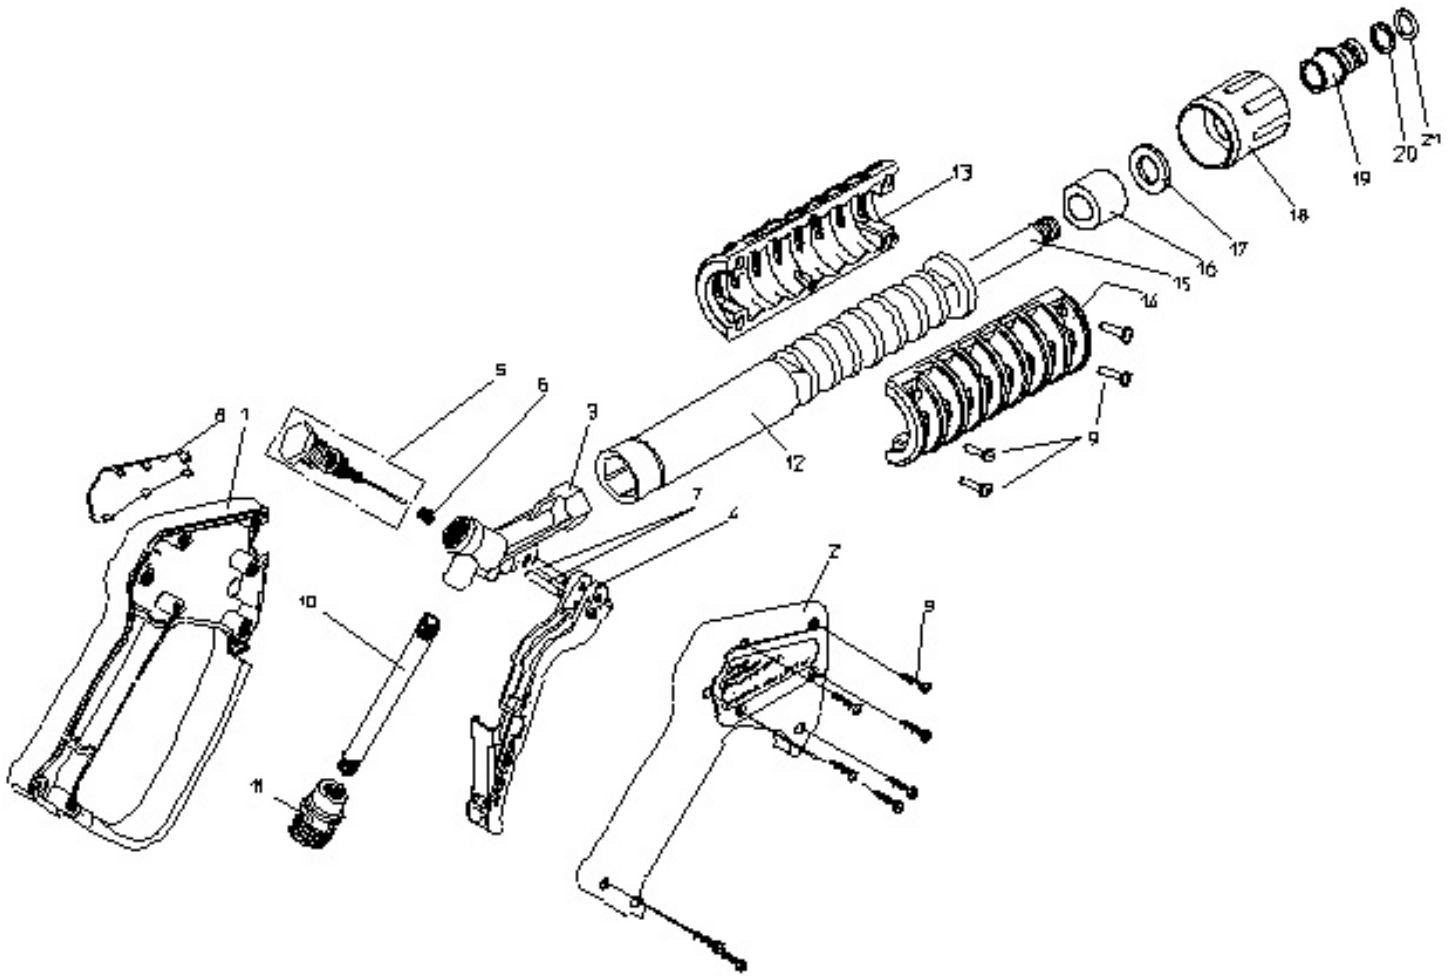

Ref. K	Part N.	Customer Part N.	Description	Qty	Validity: From To	Price
0001	MPVR46562		SHELL G 4500	1,00		--
0002	MPVR46563		COVER G 4500	1,00		--
0003	PVVR46564		GUN BODY G 4500 G1/4 OT.	1,00		--
0004	MPVR46565		TRIGGER G 4500	1,00		--
0005	PVVR46566		SMALL PISTON G 4500 CPL.	1,00		--
0006	PVVR46567		PISTON GUIDE G 4500 CPL.	1,00		--
0007	VTVR46568		PLUG G 4500	2,00		--
0008	MPVR40006		PLATE ST2300 BK.	1,00		--
0009	VTVT28553		SCREW TCB-TC 3.5X16	11,00		--
0010	PVVR40022		TUBE G 1/4" M/M	1,00		--
0011	RCDS40005		NIPPLE G 3/8 G 1/4F ST2300	1,00		--
0012	MPVR46570		PROTECTION P 330 ST	1,00		--
0013	PVVR13440		SHELL PROTECTI.ST	2,00		--
0015	LCPR46571		TUBE 1/4 L=352 INOX	1,00		--
0016	MPVR46572		SPACER P 330 ST	1,00		--
0017	VTRS04931		WASHER COPPER D.13X19X1.5	1,00		--
0018	PVVR13445		CONNECTION M 22X1,5 L=45	1,00		--
0019	RCVR13030		GUDGEON G 1/4 F L=31.5	1,00		--
0020	GUVR10526		ANTI-EXTR.RING D.13.9X10.2 C.BZ	1,00		--
0021	GUGO10525		O-RING D. 9.3 X 2.4 NBR 70SH	1,00		--