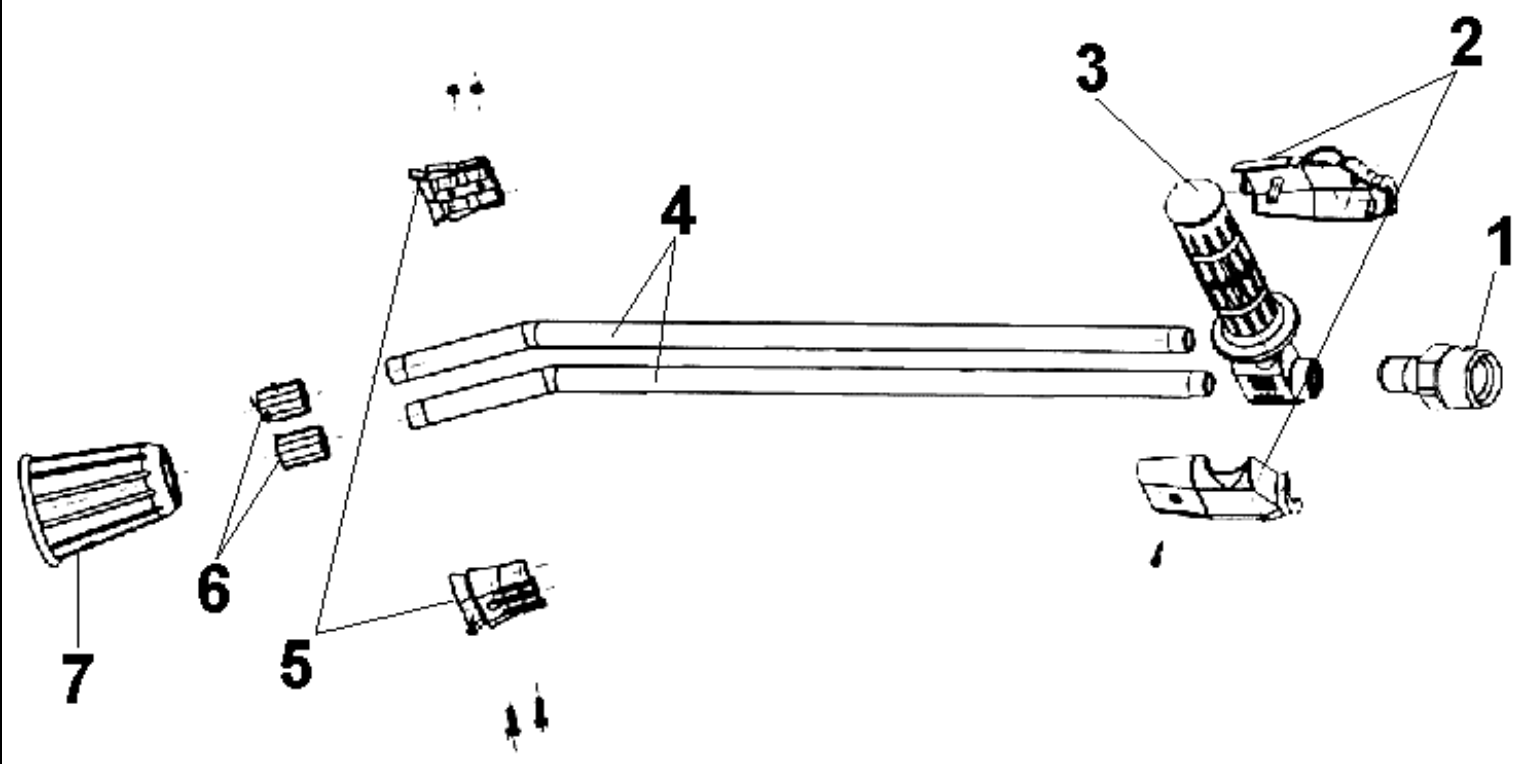

Ref. K	Part N.	Customer Part N.	Description	Qty	Validity:		Price
					From	To	
0001	PVVR45296		COUPLING G 1/4M -M22 M	1,00			--
0002	MPVR45214		PROTECTION TB.1/4 MTM	1,00			--
0003	RCGR45737		TAP 1/4 F LD MTM	1,00			--
0004	LCPR45738		TUBE 1/8 L=500 INOX MTM	2,00			--
0005	MPVR45001		SHELL LD MTM	1,00			--
0006	RCVR45741		NOZZLE HOLDER 1/4-1/8 F MTM	2,00			--
0007	PVVR43810		PROTECTION L.D. MTM	1,00			--