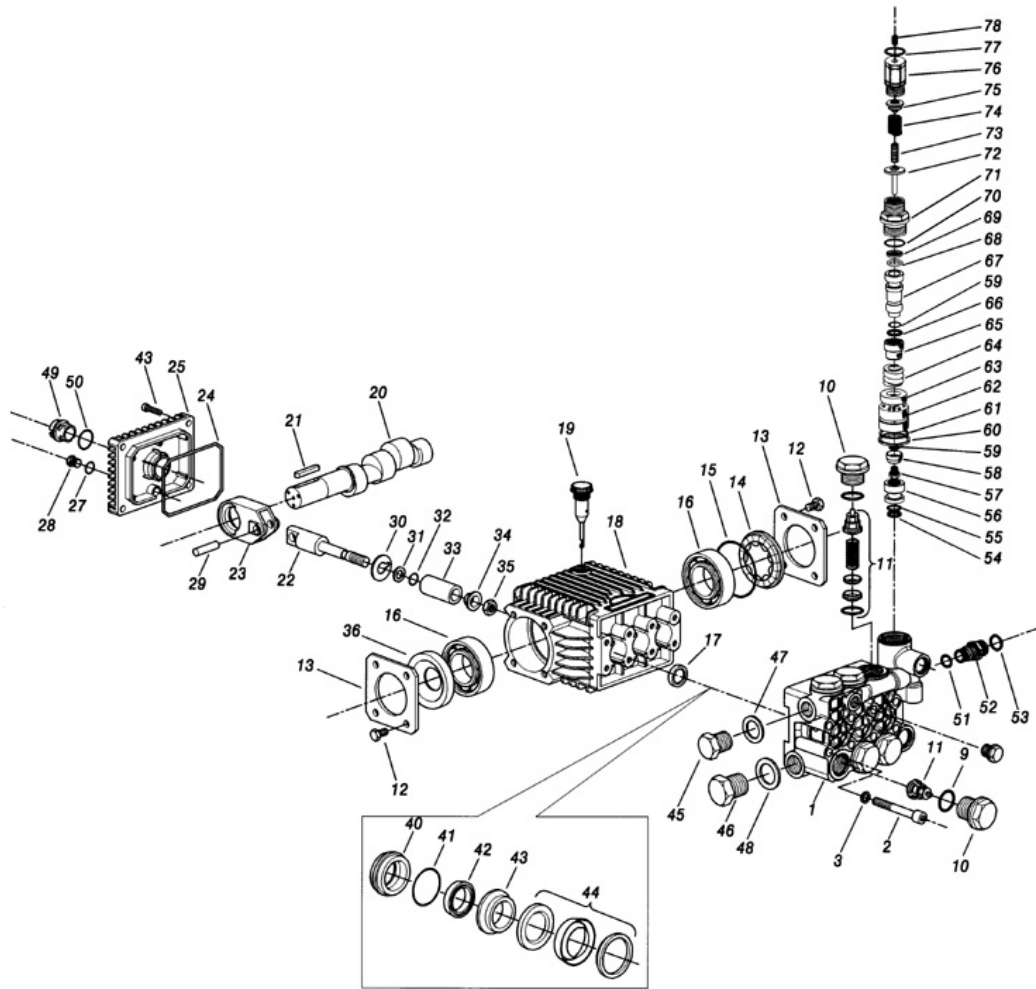

Ref. Part N.	Cust. Part N.	Description	Reference	Price
KTRI28508	KIT P	15-123	0011	--
KTRI28510	KIT P	15-124	0009 0010	--
KTRI28526	KIT P	137	0054 0055 0056 0057 0058 0059 0060 0061 0062 0063 0064 0065 0066 0067 0068 0069	--
KTRI46033	KIT P	15-159	0017	--
KTRI46111	KIT P	15-166	0040 0041 0042 0043 0044	--
KTRI46818	KIT P	15-160	0042 0044	--
KTRI46819	KIT P	15-162	0040	--
KTRI46820	KIT P	15-164	0043	--