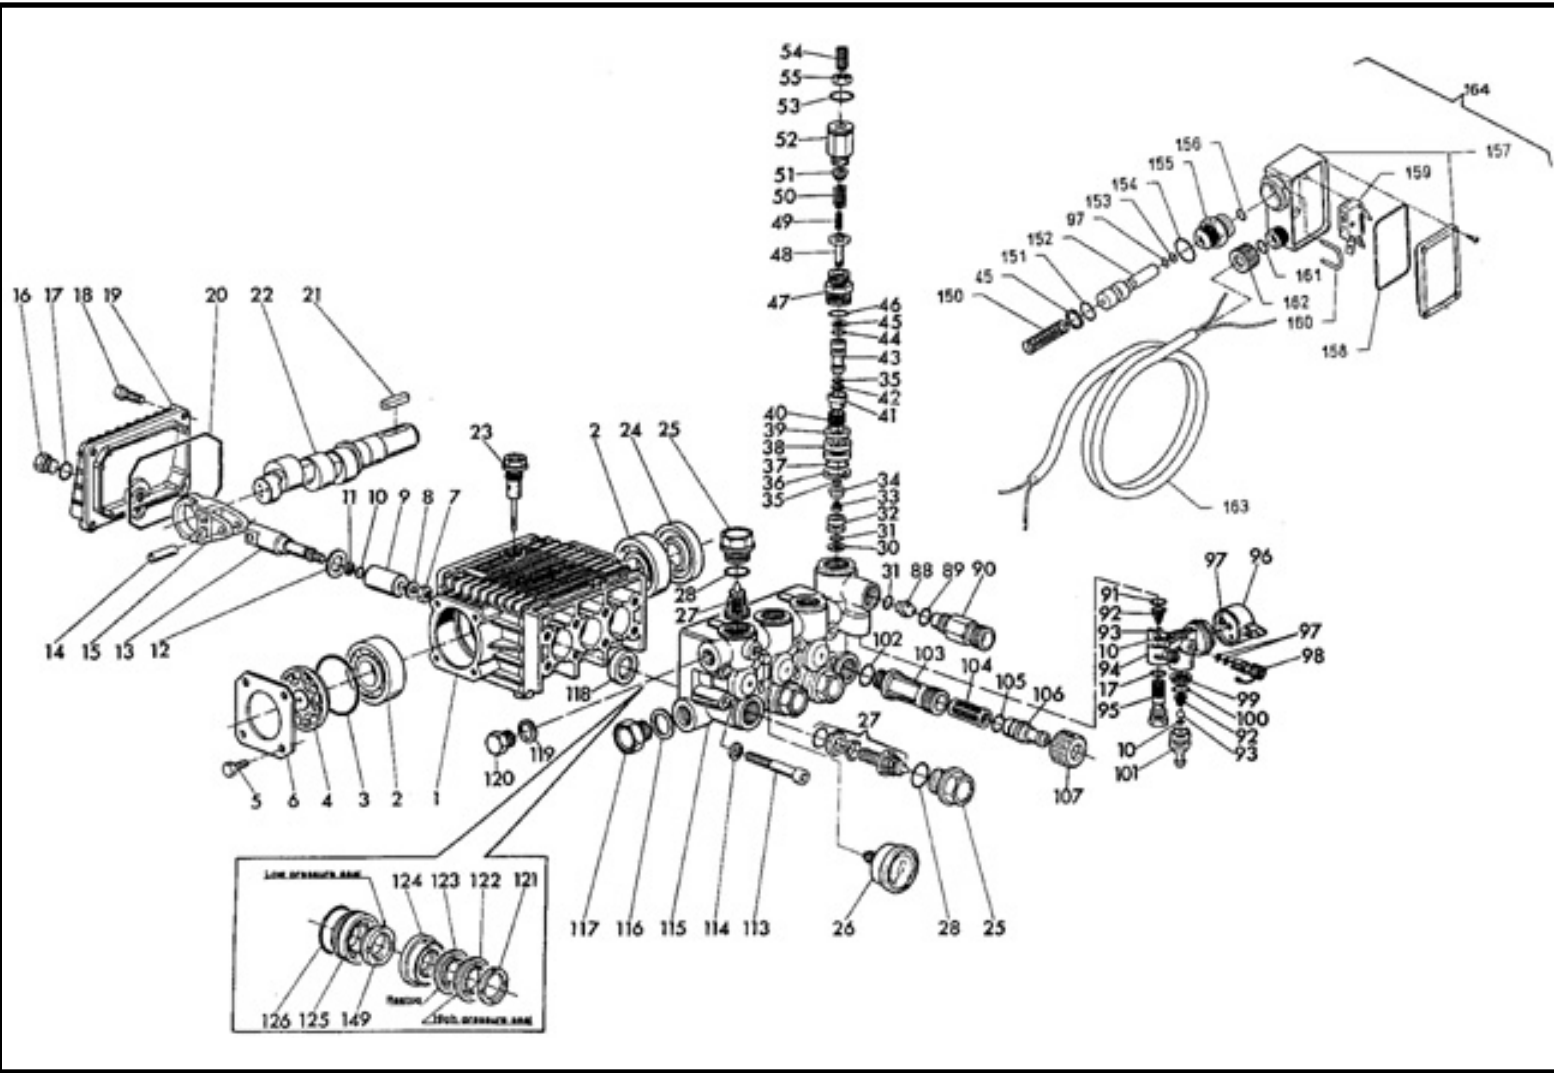

Ref.	K	Part N.	Customer Part N.	Description	Qty	Validity:		Price
						From	To	
0001		MFVR28453		PUMP CRANKCASE "44"	1,00			--
0002		CUVR09654		BALL BEARING 6305	2,00			--
0003		GUGO01040		O-RING D. 55.56 X 3.53 NBR 70SH	1,00			--
0004		MFVR28454		SPACER "44"	1,00			--
0005		VTVT01109		SCREW TE 6X10 UNI5739	4,00			--
0006		MFVR03562		CRANKCASE COVER W 70	1,00			--
0007		VTDD04284		NUT M8X1,25 X13X5 S2 INX	3,00			--
0008		VTRS09321		WASHER D. 8X13X1	3,00		07/2002	--
0008		VTRS46027		WASHER D. 8 C/CLL.	3,00			--
0009		PIVR09319		PISTON D.15 TURBO 14.160	3,00			--
0010	S	GUGO01055		O-RING D. 5.28 X 1.78 VIT 70SH	5,00			--
0011		GUVR10257		ANTI-EXTR.RING WW161	3,00			--
0012		VTRS28456		WASHER D.16 X28 X1	3,00			--
0013		PVVR28457		PISTON GUIDE "44"	3,00			--
0014		PVVR28458		GUDGEON D.10X29.5 "44"	3,00			--
0015		BLVR28459		CONNECTING ROD "44"	3,00			--
0016		RCDS01088		CAP 1/4X 9 M WW90	1,00			--
0017	S	GUGO01036		O-RING D. 10.82 X 1.78 NBR 70SH	2,00			--
0018		VTVT01114		SCREW TCEI 6X14 UNI 5931	5,00			--
0019		MFVR28460		CRANKCASE COVER "44"	1,00			--
0020		GUGO18695		O-RING D. 101.27 X 2.62 NBR 70SH	2,00			--
0021		VTVR09510		KEY 8X7X35	1,00			--
0022		ALMO28464		SHAFT "44" WW 136	1,00			--
0023		PVVR01089		OIL DIPSTICK W 70	1,00			--
0024		GUGO28465		OIL SEAL 25X 62X10 NBR70	1,00			--
0025	S	RCDS28466		CAP M24X1.5X17 "44"	5,00			--
0026		MNMN18650		PRESSURE GAUGE 0-300 D.40	1,00			--
0027	S	VVAM28467		VALVE UNIT "44" WW136-186	6,00			--
0028	S	GUGO19395		O-RING D. 20.24 X 2.62 NBR 70SH	6,00			--
0030	S	GUVR11651		ANTI-EXTR.RING D. 10.6X15X2	1,00			--
0031	S	GUGO03501		O-RING D. 9.92 X 2.62 VIT 70SH	2,00			--
0032	S	PVVR12887		VALVE SEAT CONTROL SET W1	1,00			--
0033	S	VTVT18667		SCREW M 5X0,8X7,5	1,00			--
0034	S	PVVR18668		VALVE CLT	1,00			--
0035	S	GUGO03497		O-RING D. 6.75 X 1.78 VIT 80SH	2,00			--
0036	S	GUVR28469		ANTI-EXTR.RING D.22 X25X1,5	1,00			--
0037	S	GUGO08182		O-RING D. 21.91 X 1.78 NBR 70SH	1,00			--
0038	S	PVVR28470		VALVE GUIDE "44"	1,00			--
0039	S	PVVR28471		VALVE "44"	1,00			--