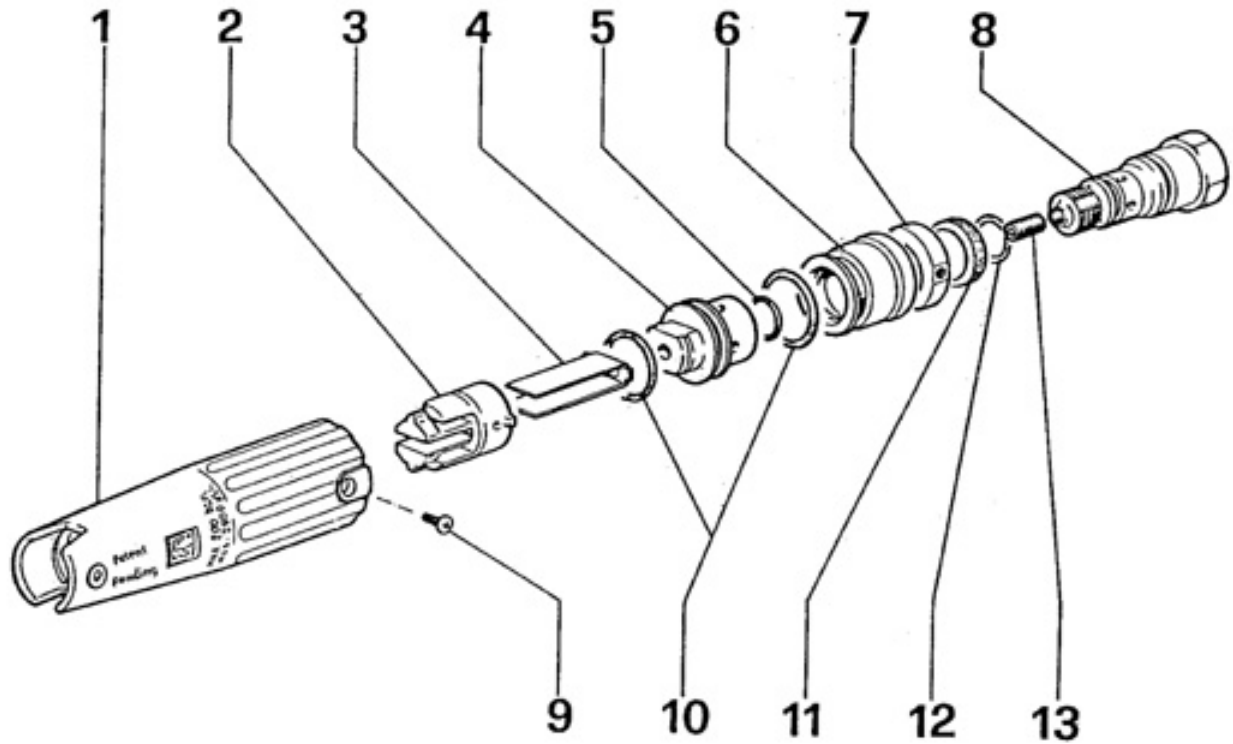

Ref. K	Part N.	Customer Part N.	Description	Qty	Validity:		Price
					From	To	
0001	PVVR31505		KNOB MRG 99	1,00			--
0002	PVVR09746		PLIERS MRG	1,00			--
0003	PVVR09747		GUIDE BLADE MRG	1,00			--
0004	LCTE31506		HEAD MRG 99	1,00			--
0005	GUGO28927		O-RING D. 9.13 X 2.62 NBR 70SH	1,00			--
0006	PVVR31507		DISTRIBUTOR MRG 99	1,00			--
0007	PVVR29578		CIRCLIP MRG 99	1,00			--
0008	RCDS31508		NIPPLE MRG 99	1,00			--
0009	VTVT31509		SCREW M 3X 4 TCB-TC UNI7687	1,00			--
0010	GUGO01056		O-RING D. 18.72 X 2.62 NBR 70SH	2,00			--
0011	GUVR29577		PACKING D.18 MRG 99	1,00			--
0012	GUGO01047		O-RING D. 11.91 X 2.62 NBR 70SH	1,00			--
0013	UGLN17647		NOZZLE CD.130 AR	1,00			--