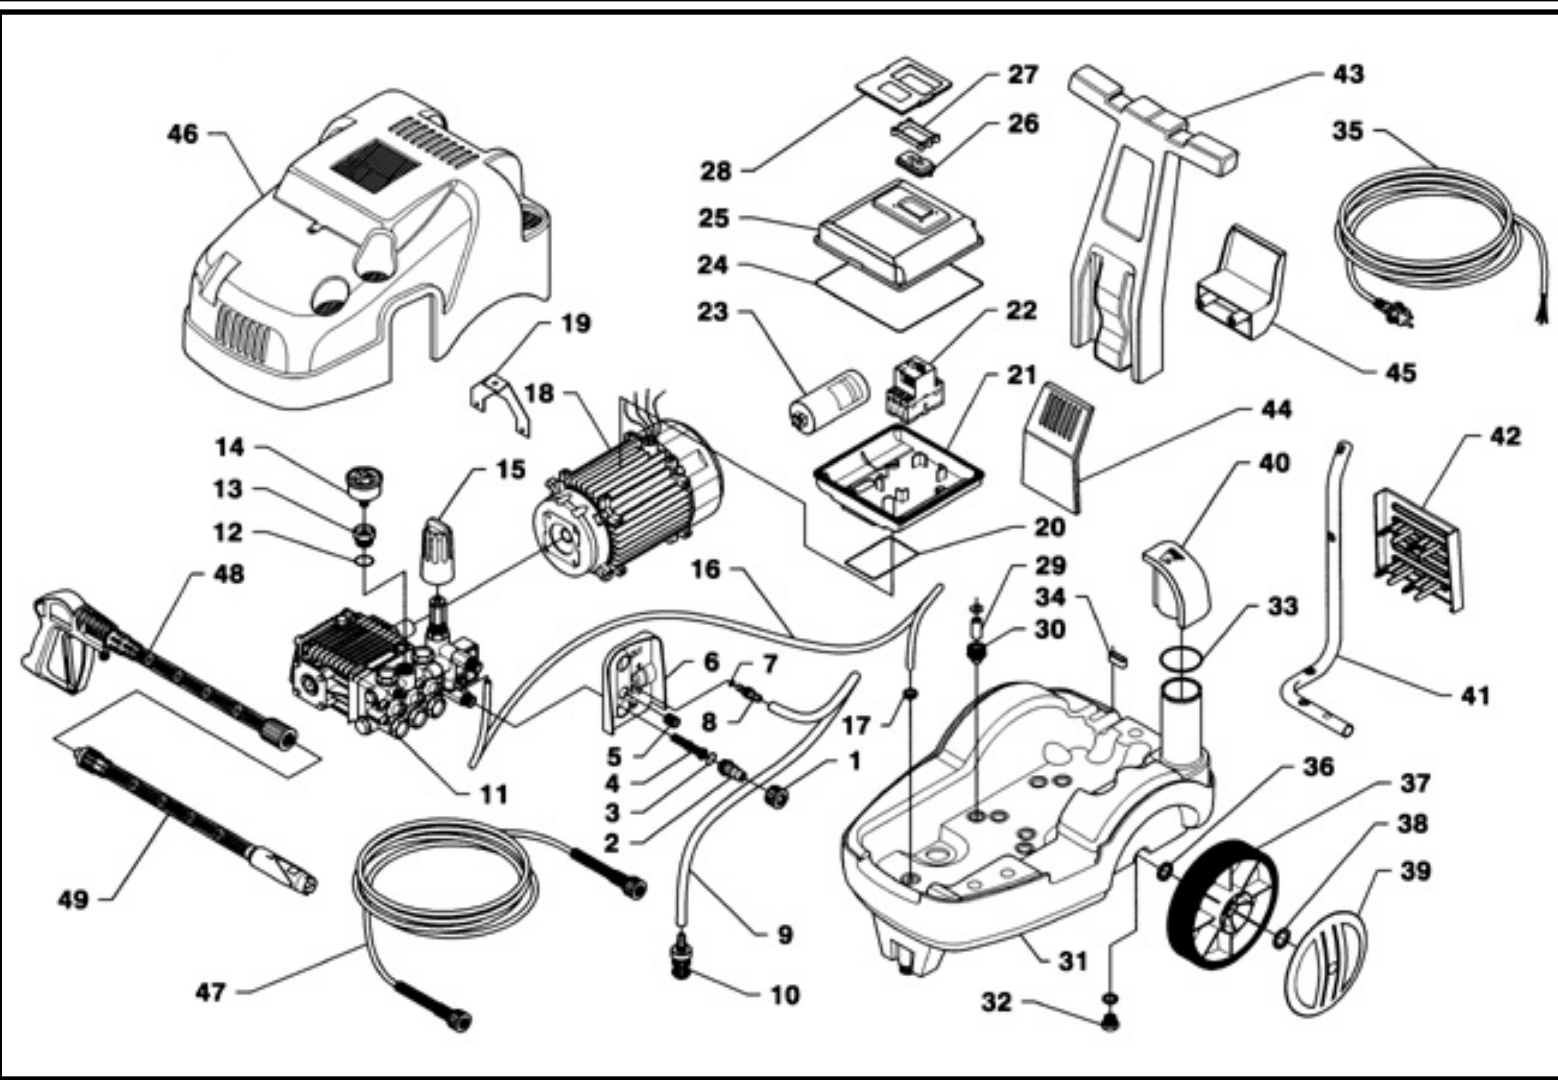

Ref.	K	Part N.	Customer Part N.	Description	Qty	Validity: From To	Price
0001		PVVR18733		RING NUT 3/4 COLT	1,00		--
0002		PVVR28339		HOSE FITTING HBX	1,00		--
0003		GUGO03510		O-RING D. 12.37 X 2.62 NBR 70SH	1,00		--
0004		FTAC09717		FILTER D.15X37	1,00		--
0005		MPVR28562		KNOB ELT	1,00		--
0006		MPVR28563		SIDE CTRL COVERELT	1,00		--
0007		GUGO08071		O-RING D. 4.48 X 1.78 NBR 70SH	2,00		--
0008		RCDS14415		HOSE FITTING A.F.	1,00		--
0009		TBBP04917		L.P. HOSE D. 6- 9	1,20		--
0010		FTDT04648		FILTER PG. D.6 PLS	1,00		--
0011		PPAP42028		PUMP "44" W 130V DX OT.1.8 DS D	1,00		--
0012		GUGO19395		O-RING D. 20.24 X 2.62 NBR 70SH	1,00		--
0013		RCDS28468		CAP M24X1.5X17 "44" F.1/8	1,00		--
0014		MNMN18650		PRESSURE GAUGE 0-300 D.40	1,00		--
0015		PVVR28552		KNOB TX	1,00		--
0016		TBBP04917		L.P. HOSE D. 6- 9	1,00		--
0017		MPVR28570		GROMMET D.10	1,00		--
0018		MOMO28815		1PH MOTOR ELT HP3 230-50 4P H100	1,00		--
0019		LAFN42778		BRACKET ELT II	1,00		--
0020		GUGO41291		O-RING D. 104.40 X 3.53 NBR 70SH	1,00		--
0021		MPVR37302		CONTROL BOX DIVA ABS	1,00		--
0022		MECI29650		SWITCH ISK MS-MT 25 16-20 A	1,00		--
0023		MECO09672		CAPACITOR 40 MF BJ D.50X 95	1,00		--
0024		GUGO11309		JOINT MOUSSE D. 3	0,70		--
0025		MPVR37303		BOX COVER DIVA ABS	1,00		--
0026		MEVR33031		MAMBRANE ELT	1,00		--
0027		MPVR33030		CONTROL COVER ELT	1,00		--
0028		MPVR42859		CONTROL COVER ELT PP BLK	1,00		--
0029		LAFN28565		SPACER ELT	4,00		--
0030		MPVR28566		SUPPORT ELT	4,00		--
0031		MPVR28568		CHASSIS ELITE	1,00		--
0032		RCDS01088		CAP 1/4X 9 M WW90	1,00		--
0033		GUGO09674		O-RING D. 48.89 X 2.62 NBR 70SH	1,00		--
0034		MPVR28554		CABLE FASTNER ELT	1,00		--
0035		MECB10519		CABLE H07 RNF 3X2.5 L=6.500	1,00		--
0036		VTRS28560		WASHER D.21 X37 X3	2,00		--
0037		RTRT28559		WHEEL D.200-D.20 RT/PRT	2,00		--
0038		VTRS28558		WASHER D.20	2,00		--
0039		MPVR28450		RED WHEEL COVERD. 200 RT/PRT	2,00		--