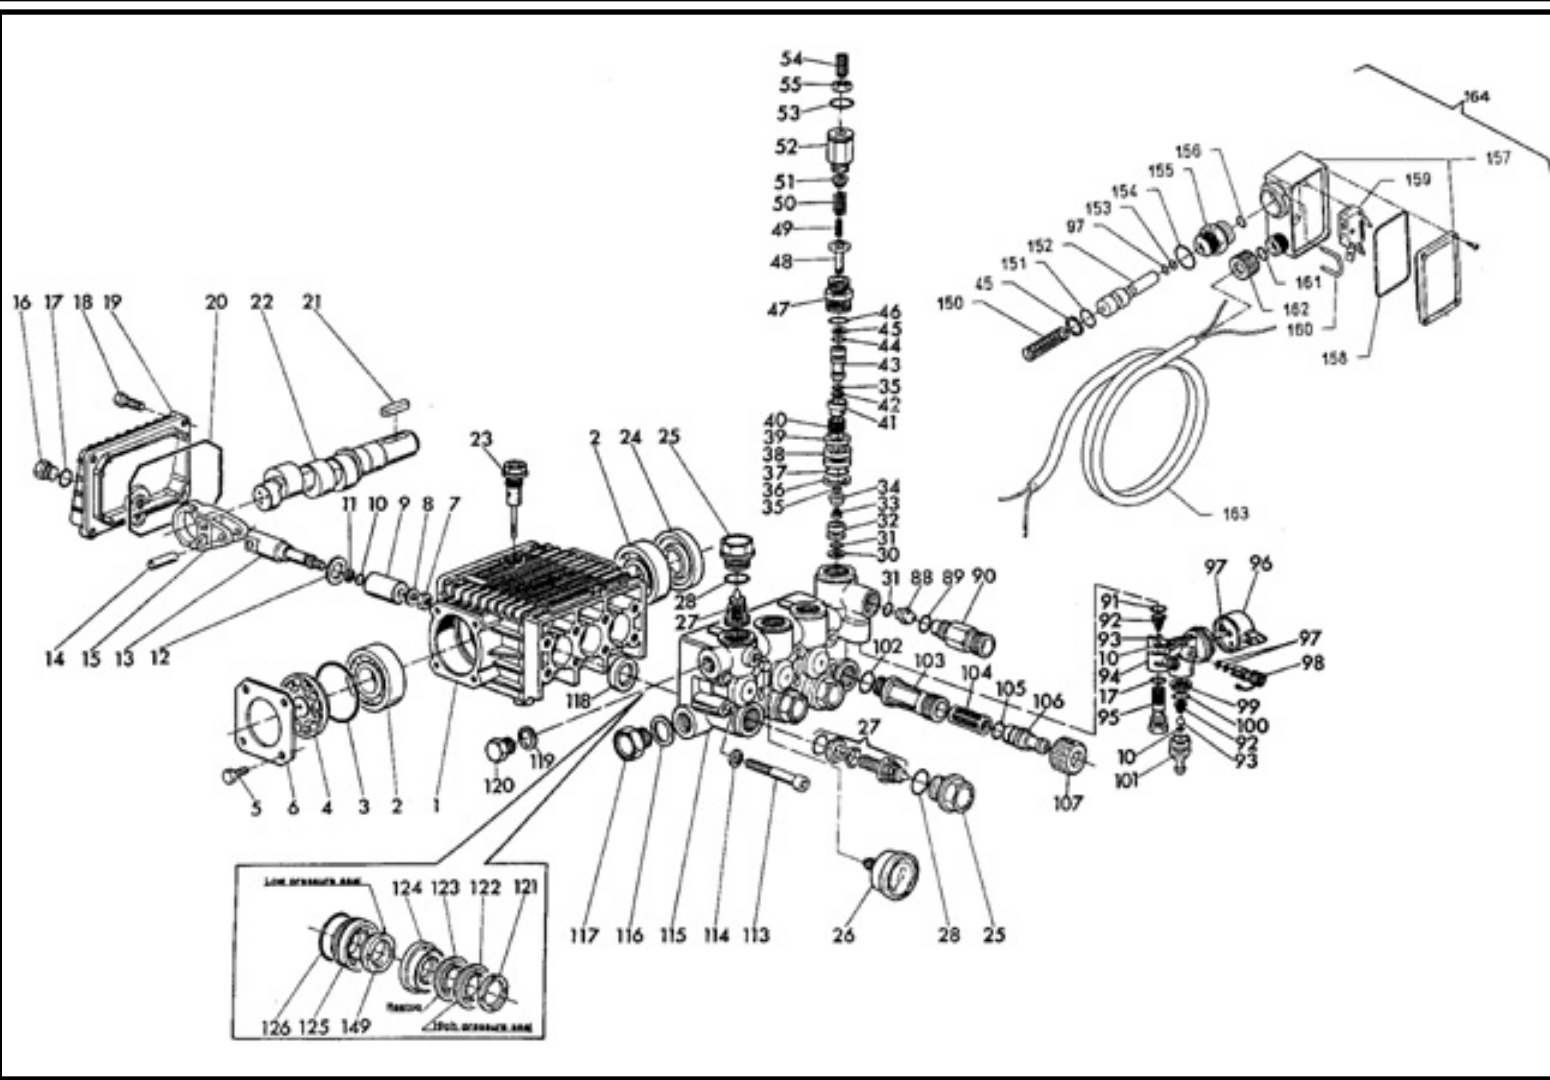

Ref.	K	Part N.	Customer Part N.	Description	Qty	Validity:		Price
						From	To	
0001		MFVR28453		PUMP CRANKCASE "44"	1,00			--
0002		CUVR09654		BALL BEARING 6305	2,00			--
0003		GUGO01040		O-RING D. 55.56 X 3.53 NBR 70SH	1,00			--
0004		MFVR28454		SPACER "44"	1,00			--
0005		VTVT01109		SCREW TE 6X10 UNI5739	4,00			--
0006		MFVR03562		CRANKCASE COVER W 70	1,00			--
0007		VTDD04284		NUT M8X1,25 X13X5 S2 INX	3,00			--
0008		VTRS09321		WASHER D. 8X13X1	3,00		07/2002	--
0008		VTRS46027		WASHER D. 8 C/CLL.	3,00			--
0009		PIVR09319		PISTON D.15 TURBO 14.160	3,00			--
0010	S	GUGO01055		O-RING D. 5.28 X 1.78 VIT 70SH	5,00			--
0011		GUVR10257		ANTI-EXTR.RING WW161	3,00			--
0012		VTRS28456		WASHER D.16 X28 X1	3,00			--
0013		PVVR28457		PISTON GUIDE "44"	3,00			--
0014		PVVR28458		GUDGEON D.10X29.5 "44"	3,00			--
0015		BLVR28459		CONNECTING ROD "44"	3,00			--
0016		RCDS01088		CAP 1/4X 9 M WW90	1,00			--
0017	S	GUGO01036		O-RING D. 10.82 X 1.78 NBR 70SH	2,00			--
0018		VTVT01114		SCREW TCEI 6X14 UNI 5931	5,00			--
0019		MFVR28460		CRANKCASE COVER "44"	1,00			--
0020		GUGO18695		O-RING D. 101.27 X 2.62 NBR 70SH	2,00			--
0021		VTVR09510		KEY 8X7X35	1,00			--
0022		ALMO28464		SHAFT "44" WW 136	1,00			--
0023		PVVR01089		OIL DIPSTICK W 70	1,00			--
0024		GUGO28465		OIL SEAL 25X 62X10 NBR70	1,00			--
0025	S	RCDS28466		CAP M24X1.5X17 "44"	5,00			--
0026		MNMN18650		PRESSURE GAUGE 0-300 D.40	1,00			--
0027	S	VVAM28467		VALVE UNIT "44" WW136-186	6,00			--
0028	S	GUGO19395		O-RING D. 20.24 X 2.62 NBR 70SH	6,00			--
0030	S	GUVR11651		ANTI-EXTR.RING D. 10.6X15X2	1,00			--
0031	S	GUGO03501		O-RING D. 9.92 X 2.62 VIT 70SH	2,00			--
0032	S	PVVR12887		VALVE SEAT CONTROL SET W1	1,00			--
0033	S	VTVT18667		SCREW M 5X0,8X7,5	1,00			--
0034	S	PVVR18668		VALVE CLT	1,00			--
0035	S	GUGO03497		O-RING D. 6.75 X 1.78 VIT 80SH	2,00			--
0036	S	GUVR28469		ANTI-EXTR.RING D.22 X25X1,5	1,00			--
0037	S	GUGO08182		O-RING D. 21.91 X 1.78 NBR 70SH	1,00			--
0038	S	PVVR28470		VALVE GUIDE "44"	1,00			--
0039	S	PVVR28471		VALVE "44"	1,00			--