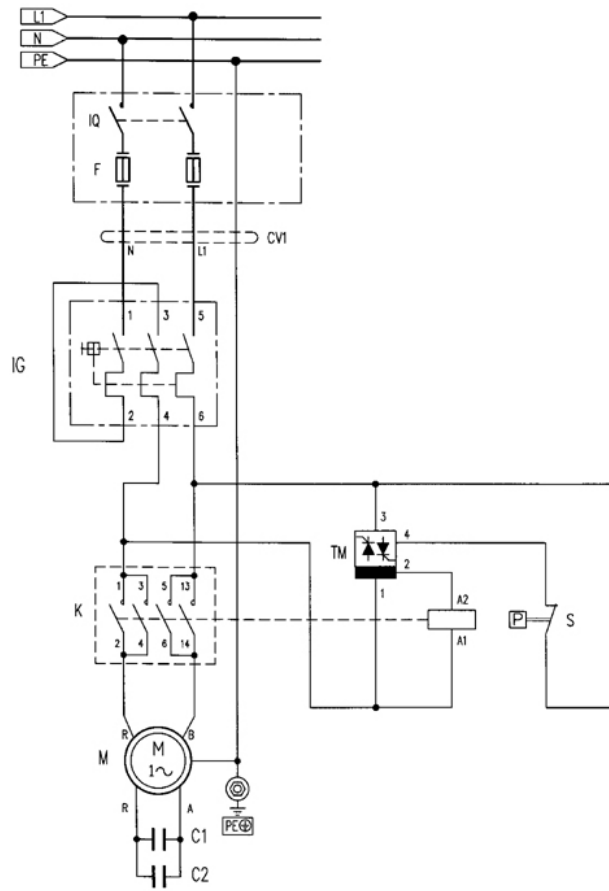

Ref.	K	Part N.	Customer Part N.	Description	Qty	Validity:		Price
						From	To	
C		MECO09672		CAPACITOR 40 MF BJ D.50X 95	2,00			--
K		METT32202		CONTACTOR MC1 A 400A T6 230V 50/60	1,00			--
M		MOMO28815		1PH MOTOR ELT HP3 230-50 4P H100	1,00			--
P		MEPF38454		PRESSURE SWITCHPRM N.A. 16(6)A XGA 2	1,00			--
P		MFVR28454		SPACER "44"	1,00			--
IG		MECI29650		SWITCH ISK MS-MT 25 16-20 A	1,00			--
TM		METY37440		TIMER THV/1S 150-250V 30S.5/60	1,00			--
CV1		MECB10519		CABLE H07 RNF 3X2.5 L=6.500	1,00			--