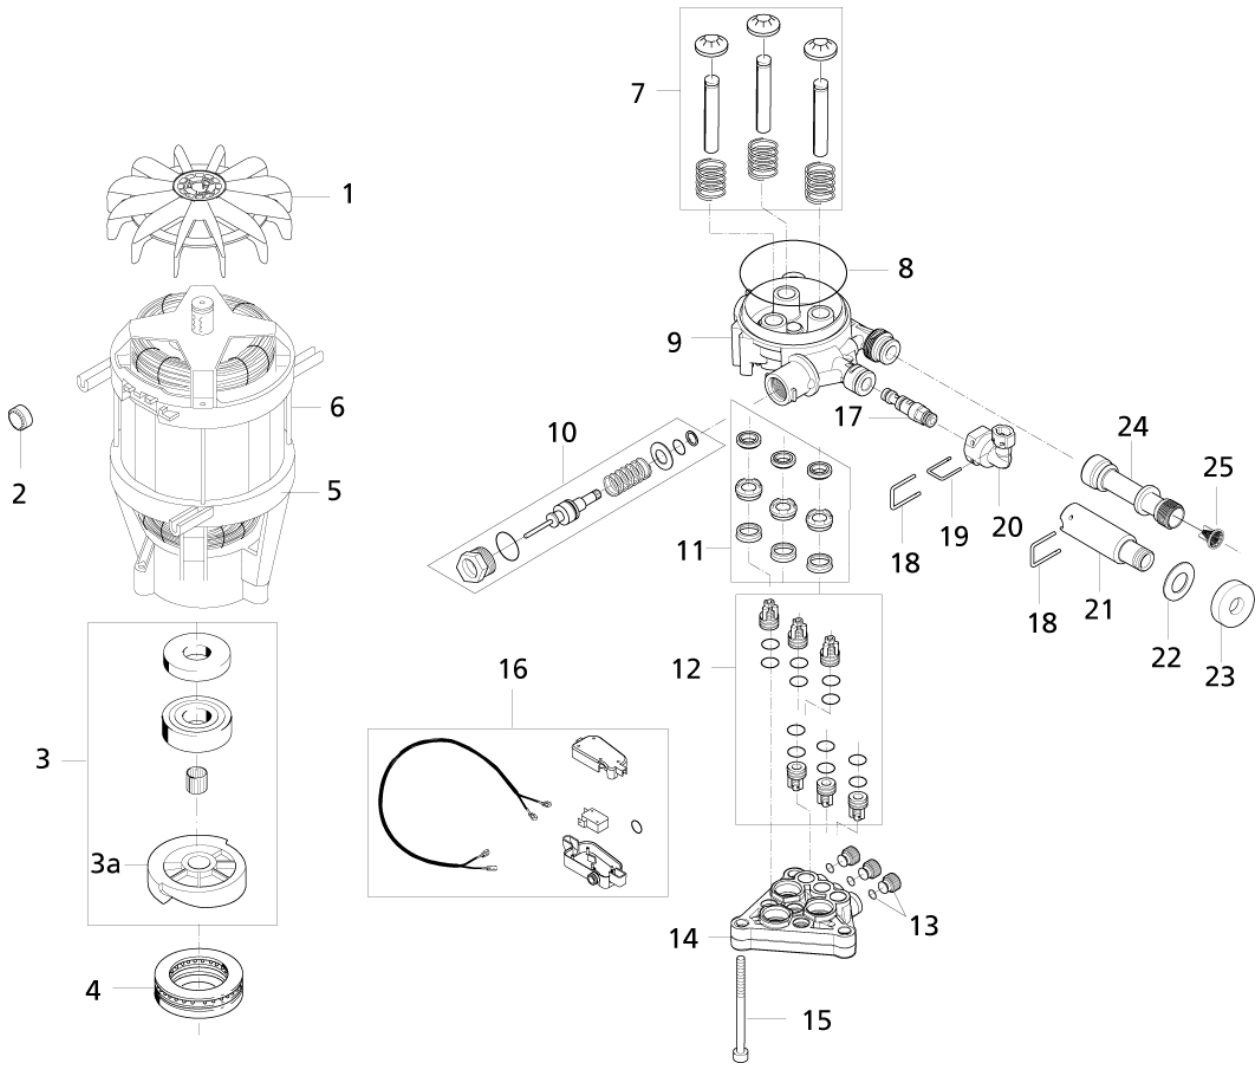

Pos.	Артикул	кол-во	Описание	Notes
01	6524042	1	ВентиляторP406	[1]
02	128332334	4	RACK FOR MOTOR	
03	6526051	1	Косая шайба	[2]
03A	6125126	1	Косая шайба	[1]
04	6122653	1	набор подшипников	[1]
05	6524014	1	MOTOR 230/50 & 220/60 2.1KW	[2]
06	106526209	3	штифт	[1]
07	126486796	1	ремкомплект	[1]
08	3003654	1	Уплотнительное кольцо	
09	6525598	1	CYLINDER BLOCK. ANODIZATION	[3]
10	6526254	1	Клапан	
11	6526018	1	Комплект уплотнительных колец	
12	6526026	1	Запорный клапан	
13	6526252	1	Заглушка	[1]
14	6525592	1	Головка цилиндров	[1]
15	1814597	3	болт	
16	126486793	1	Микровыключатель с кабелем	[1]
17	6526253	1	Инжектор	
18	6528458	1	LOCK BRACKET	[1]
19	6525619	1	шпилька крепления LOCK BRACKET SMALL	
20	126486791	1	Выпускной канал	
21	126486794	1	Выпускной канал	[1]
22	1803196	1	PLANE DISC M20	[1]
23	126486792	2	FOAM SEAL FOR OUTLET & INLET	
24	126486705	1	Патрубок входной	[1]
25	6528574	1	Фильтр	

Part Notes:

- [1] - STOCK COVERS GUARANTEE
- [2] - GUARANTEE DATE EXPIRED
- [3] - NO LONGER AVAILABLE