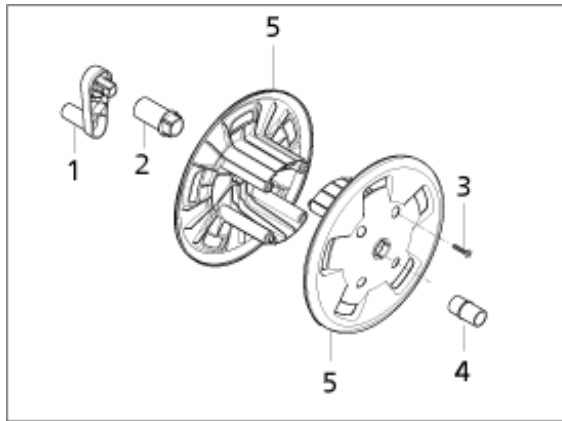

PARTS LIST

2019.05.12

TABLE OF CONTENTS

Overview	1
Hose reel	3
Default accessories	5
Motor pump	7

Pos.	Артикул	кол-во	Описание	Notes
1	1402809	1	Переходник	
2	126486724	1	ALTO FRONT COVER	[1]
3	61887	1	ON/OFF SWITCH SIGNAL LUX	[1]
4	128307028	1	Конденсатор 25UF 500в	[1]
5	126486704	1	MOTOR PUMP COVER	[1]
6	126486726	1	PULL RELIEF 6-2	[1]
7	126486727	1	PULL RELIEF 9-2	[1]
8	126486707	1	CHASSIS	[1]
9	6520844	1	Инструмент для прочистки сопла	
10	126486712	1	CHASSIS REAR COVER	[2]
11	126486708	1	TROLLEY LOWER PART	[1]
12	126486725	1	AXLE FOR WHEELS	[2]
13	6526560	2	WHEEL. D12. 5 HOLE	[1]
14	1814657	2	LOCK WASHER	[1]
15	67050	1	колпак колеса	
16	126486723	1	LOWER LANCE HOLDER	[2]
17	126486709	2	SIMPLE WHEEL AND LOCK ALTO	[3]
18	126486717	1	TROLLEY HANDLE LARGE. FRONT	[1]
19	126486716	1	COVER FOR HANDLE RIGHT&LEFT	[1]
20	126486714	1	HOSE HOOK BAR	[1]
21	126486715	1	HOSE HOOK FRONT	[1]
22	126486713	1	TROLLEY HANDLE SMALL	[1]
23	126481778	1	CABLE WITH PLUG	[4]
23	128332416	1	CABLE WITH PLUG EU	[1]
23	126481779	1	CABLE WITH PLUG AUS/NZ	[1]
23	126481776	1	CABLE WITH PLUG GB	[4]
24	106411386	1	Настенный крюк	
25	107141838	14	SCREW K50X18 WN1451 BLACK TORX20	
26	1814733	2	SCREW K50X50 TORX BLACK	[1]
27	121814753	3	SCREW KB50X25 WN1411	[1]
28	128500595	2	SCREW K50X35 WN1452 BLACK TORX	
29	1800416	1	CABLE TIE 4.8 X188 PA6.6 BLACK	[1]
30	126481157	1	BOX-10 PCS OF E130/E140	[5]
30	126481156	1	BOX-10 PCS OF E130/E140	[6]
30	126481155	1	BOX-10 PCS OF E130/E140	[7]
30	126481158	1	BOX-10 PCS OF E130.1-8 X-TRA	[8]

Pos.	Артикул	кол-во	Описание	Notes
01	6528569	1	Ручка	
02	6528571	1	ADAPTOR	[1]
03	107141838	4	SCREW K50X18 WN1451 BLACK TORX20	
04	126486736	1	ADAPTOR FOR HOSE REEL	[2]
05	126486719	1	HOSE REEL HALF PART	
06	6127006	1	Муфта	
07	3002144	1	Кольцо 14.3X2.4	
08	6526487	2	LOCK BRACKET SS	
09	126486735	1	Шланг	[1]
10	3004321	2	Кольцо	
11	3004304	2	Уплотнительное кольцо	
12	128500081	1	Шланг 9M XTRA	