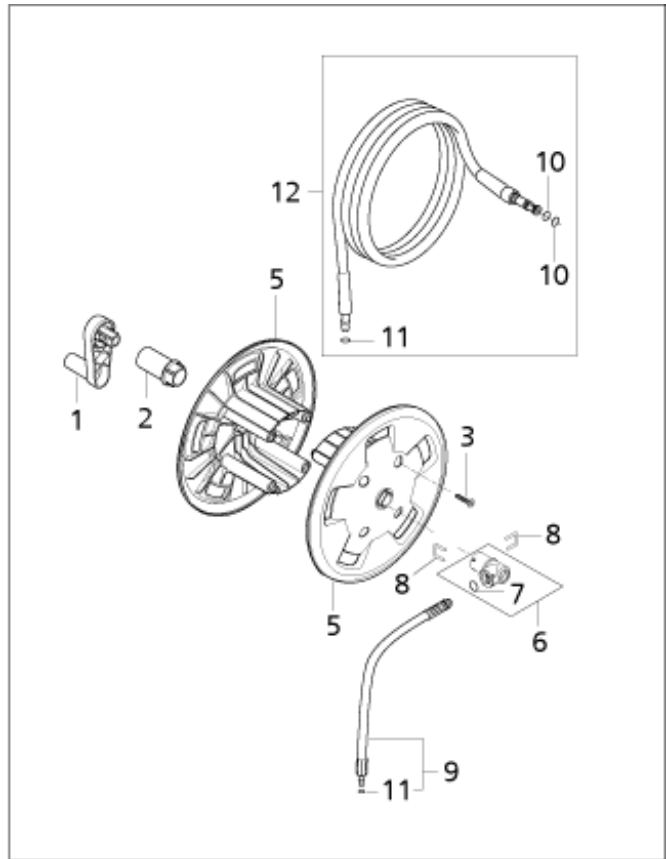

PARTS LIST

2019.05.12

TABLE OF CONTENTS

Overview	1
Hose reel	3
Default accessories	5
Motor pump	7

Pos.	Артикул	кол-во	Описание	Notes
1	1402809	1	Переходник	
2	126486724	1	ALTO FRONT COVER	[1]
3	61887	1	ON/OFF SWITCH SIGNAL LUX	[1]
4	128307028	1	Конденсатор 25UF 500в	[1]
5	126486704	1	MOTOR PUMP COVER	[1]
6	126486726	1	PULL RELIEF 6-2	[1]
7	126486727	1	PULL RELIEF 9-2	[1]
8	126486707	1	CHASSIS	[1]
9	6520844	1	Инструмент для прочистки сопла	
10	126486712	1	CHASSIS REAR COVER	[2]
11	126486708	1	TROLLEY LOWER PART	[1]
12	126486725	1	AXLE FOR WHEELS	[2]
13	6526560	2	WHEEL. D12. 5 HOLE	[1]
14	1814657	2	LOCK WASHER	[1]
15	67050	1	колпак колеса	
16	126486723	1	LOWER LANCE HOLDER	[2]
17	126486709	2	SIMPLE WHEEL AND LOCK ALTO	[3]
18	126486717	1	TROLLEY HANDLE LARGE. FRONT	[1]
19	126486716	1	COVER FOR HANDLE RIGHT&LEFT	[1]
20	126486714	1	HOSE HOOK BAR	[1]
21	126486715	1	HOSE HOOK FRONT	[1]
22	126486713	1	TROLLEY HANDLE SMALL	[1]
23	126481778	1	CABLE WITH PLUG	[4]
23	128332416	1	CABLE WITH PLUG EU	[1]
23	126481779	1	CABLE WITH PLUG AUS/NZ	[1]
23	126481776	1	CABLE WITH PLUG GB	[4]
24	106411386	1	Настенный крюк	
25	107141838	14	SCREW K50X18 WN1451 BLACK TORX20	
26	1814733	2	SCREW K50X50 TORX BLACK	[1]
27	121814753	3	SCREW KB50X25 WN1411	[1]
28	128500595	2	SCREW K50X35 WN1452 BLACK TORX	
29	1800416	1	CABLE TIE 4.8 X188 PA6.6 BLACK	[1]
30	126481157	1	BOX-10 PCS OF E130/E140	[5]
30	126481156	1	BOX-10 PCS OF E130/E140	[6]
30	126481155	1	BOX-10 PCS OF E130/E140	[7]
30	126481158	1	BOX-10 PCS OF E130.1-8 X-TRA	[8]

Pos.	Артикул	кол-во	Описание	Notes
01	6528569	1	Ручка	
02	6528571	1	ADAPTOR	[1]
03	107141838	4	SCREW K50X18 WN1451 BLACK TORX20	
04	126486736	1	ADAPTOR FOR HOSE REEL	[2]
05	126486719	1	HOSE REEL HALF PART	
06	6127006	1	Муфта	
07	3002144	1	Кольцо 14.3X2.4	
08	6526487	2	LOCK BRACKET SS	
09	126486735	1	Шланг	[1]
10	3004321	2	Кольцо	
11	3004304	2	Уплотнительное кольцо	
12	128500081	1	Шланг 9M XTRA	