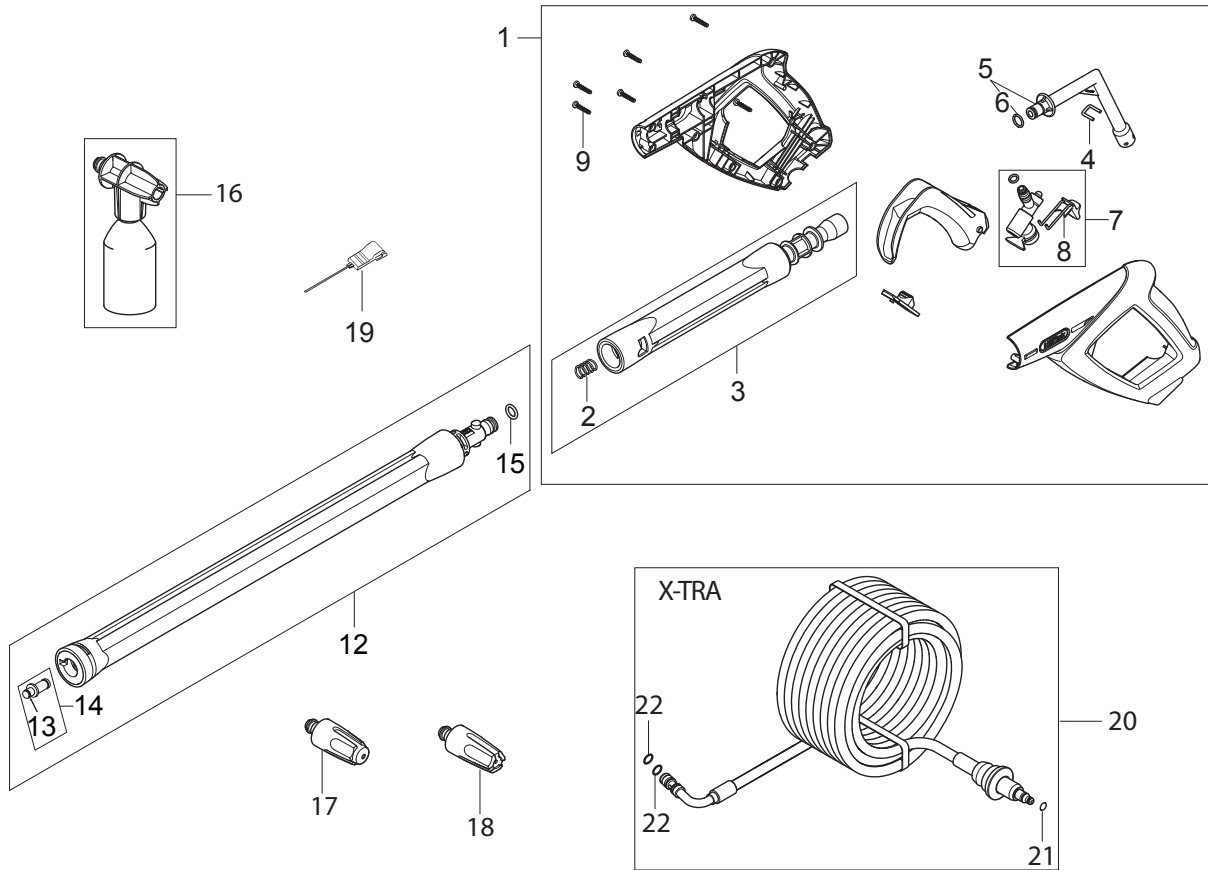

Pos.	Артикул	кол-во	Описание	Notes
1	128500072	1	Пистолет	
2	2602500	1	Пружина	
3	127440051	1	Трубка соединительная	
4	6525232	1	Замок	
5	126481103	1	Кольцо	
6	301003043	1	Кольцо	
7	127440049	1	Корпус клапана	
8	127440052	1	SPRING BUTTOM TUBE	
9	101814698	8	SCREW 3X16	
12	128500074	1	Удлинительная насадка.	
13	3004312	1	Кольцо	
14	126481109	1	Насадка низкого давления	
15	126481125	1	Кольцо	
16	128500077	1	Флакон	
17	128500033	1	НАСАДКА C&C POWER SPEED БИРЮЗ.	
18	128500657	1	PR TORNADO RED2 LINES CLICK	
19	6520844	1	Инструмент для прочистки сопла	
20	128500656	1	ШЛАНГ АРМИР. МЕТАЛЛОМ 10М	
21	3004304	1	Уплотнительное кольцо	
22	3004321	2	Кольцо