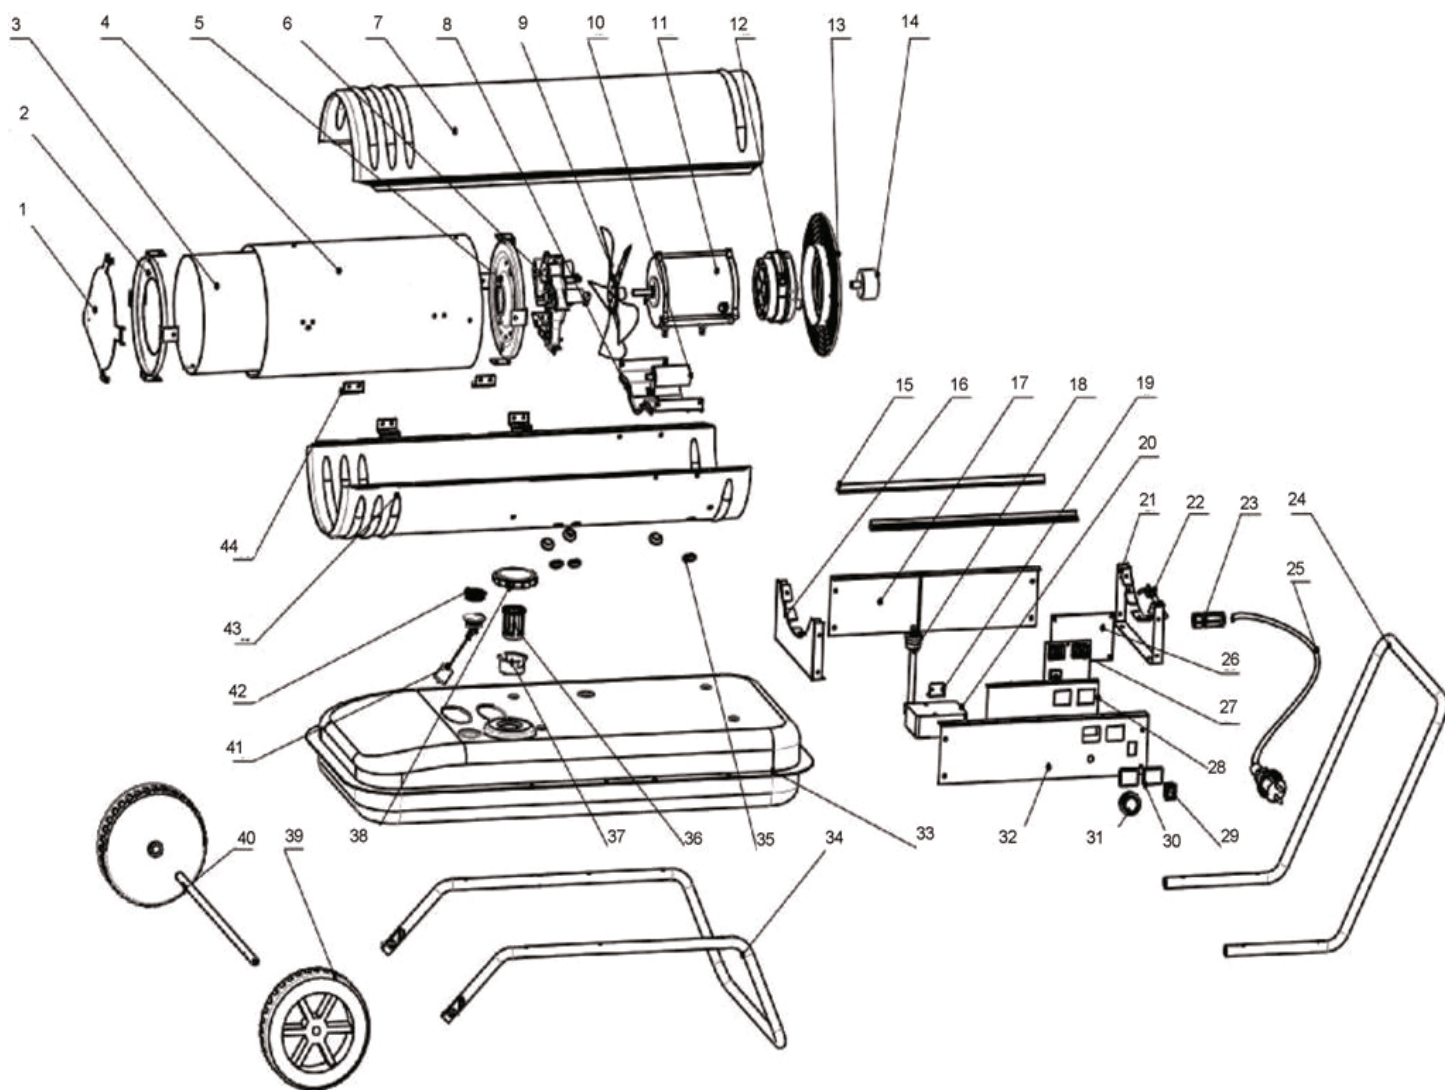

## ТЕПЛОГЕНЕРАТОР ДИЗЕЛЬНЫЙ

АРТИКУЛ: 633 70 3023

EAN8-20013882

РЕЛИЗ: 11.2015

**ДЕТАЛИРОВКА ИЗДЕЛИЯ**

***PATRIOT***

#	Артикул	Описание	Кол-во
1,2	009070032	Термозащитная пластина в сборе с кронштейном	1
3,4	009070033	Камера сгорания в сборе с теплоизолирующим корпусом	1
5	009070034	Направляющая пластина камеры сгорания	1
6	009070035	Головка гарелки в сборе	1
7	009070036	Верхняя часть корпуса	1
8	009070741	Опорный кронштейн электромотора	1
9	009070037	Вентилятор/Крыльчатка	1
10	009070038	Конденсатор	1
11	009070039	Электромотор	1
12	009070040	Насос/Помпа в сборе	1
12-1	009070030	Крышка насоса в сборе с возд.фильтром	1
13	009070041	Защитный кожух электромотора	1
14	009070042	Манометр	1
15	009070043	Уплотнение нижней части корпуса	2
16	009070742	Опорная стойка корпуса передняя	1

#	АРТИКУЛ	ОПИСАНИЕ	КОЛ-ВО
17	009070743	Крышка левая	1
18	009070044	Колпачок свечи	1
19	009070045	Штуцер	1
20	009070046	Катушка зажигания	1
21	009070047	Опорная стойка корпуса задняя	1
22	009070744	Кронштейн	1
23,25	009070048	Провод питания в сборе	1
24	009070049	Рукоятка задняя	1
26	009070745	Кронштейн 3	1
26-1	009070166	Электронная плата управления/PCB в сборе	1
27	009070050	Кронштейн электронной платы	1
28	009070051	Дисплей	1
29	009070052	Выключатель	1
30	009070063	Окно дисплея	2
31	009070053	Ручка терморегулятора	1
32	009070054	Крышка правая	1
33	009070055	Топливный бак	1
34	009070056	Опорная рама нижняя	1
35	009070057	Предохранитель	1
36	009070058	Фильтр топливного бака	1
37	009070746	Основание фильтра	1
38	009070059	Крышка топливного бака	1
39	009070031	Колесо	2
40	009070060	Колесная ось	1
41,42	009070061	Указатель уровня топлива в сборе с уплотнением	1
43	009070062	Нижняя часть корпуса	1
44	009070747	Крепление	4