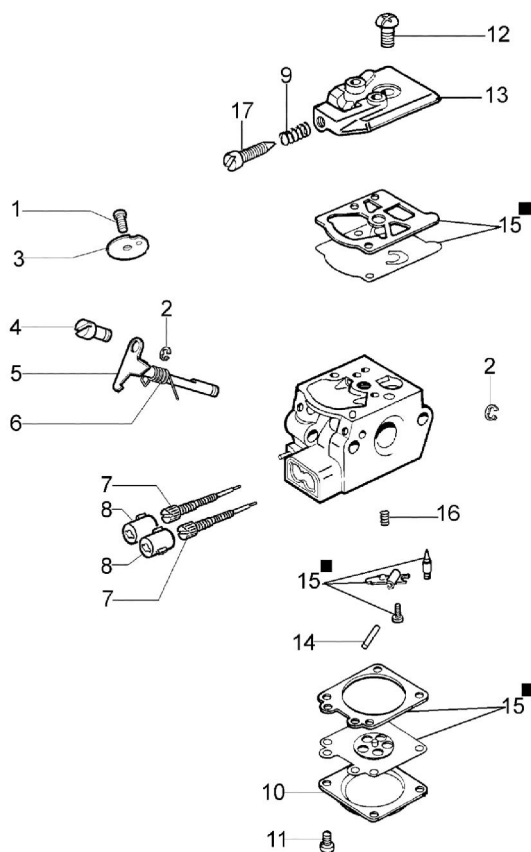

DS 3200 T - Carburetor

Walbro mod. WT-930

compl. p.n. 2318705

15 ■ KIT RIPARAZIONE
REPAIR KIT

DS 3200 T - Carburetor

Ref.Nu	Qty	Part number	Description	Validity from	Validity till	Notes	Bulletin
1	1	074000240	Adjust.screw				
2	2	095000164	Ring				
3	1	375100078	Shutter				
4	1	2318211	Pin				
5	1	2318737	Shaft				
6	1	072700347	Spring				
7	1	2318631	Adjust. screw				
8	2	2318687	Caps-lock				
9	1	094600148	Spring				
10	1	2318191	Cover				
11	4	035000162	Screw				
12	1	003300202	Screw				
13	1	50050107	Cover				
14	1	003300201	Spindle				
15	1	2318671	Repair kit				
16	1	094600430	Spring				
17	1	074000240	Adjust.screw