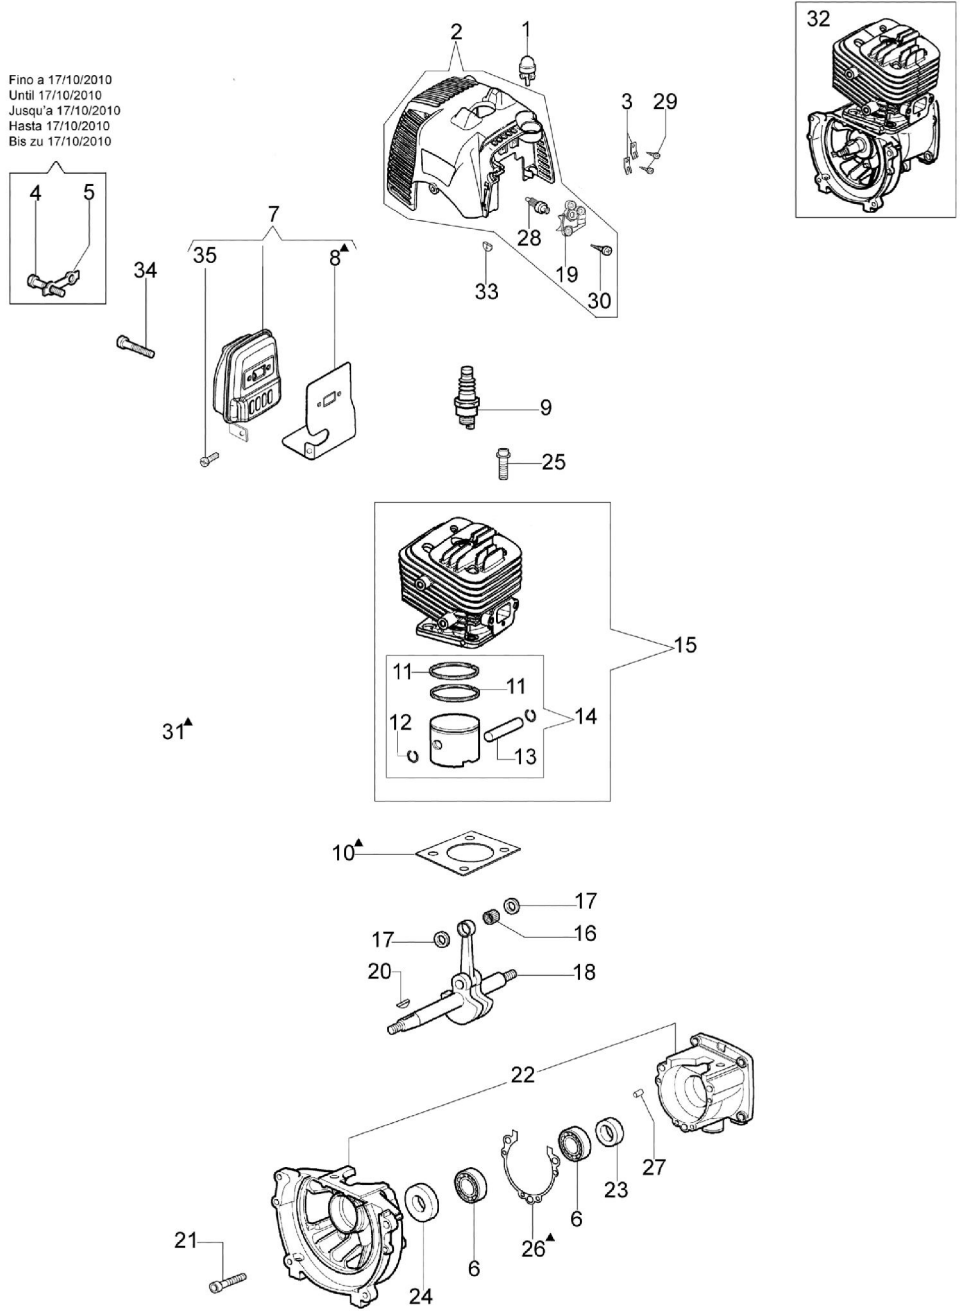

DS 3200 T - Engine

DS 3200 T - Engine

Ref.Nu	Qty	Part number	Description	Validity from	Validity till	Notes	Bulletin
1	1	2318817R	Air purge				
2	1	61280102R	Cylinder cover				BT3-091-03/10
3	2	4191069B	Plate		matr.2180274184		BT3-102-01/11
4	2	3806014	Screw		17/10/2010		
5	1	61070055	Plate		17/10/2010		
6	1	3035040R	Bearing				
7	1	61280010CR	Muffler				BT3-086-10/09
8	1	61280008DR	Gasket				BT3-086-10/09
9	1	3055120	Spark plug				
10	1	61280005R	Gasket				
11	2	093000091R	Piston ring				
12	2	093000167	Ring				
13	1	072700045R	Piston pin				
14	1	61282026	Piston assy Ø36				
15	1	61282027	Cylinder assembly				
16	1	072700046R	Bearing				
17	2	074000267AR	Washer				
18	1	61280004R	Crankshaft				
19	1	61280100R	Stopper				BT3-091-03/10
20	1	3028013R	Key				
21	1	3860096	Screw				
22	1	61280043AR	Crankcase assy				BT3-086-10/09
23	1	3050038R	Seal ring				
24	1	3050039R	Sealing ring				
25	4	3860095R	Screw				
26	1	61280009R	Gasket				
27	3	61280044R	Pin				
28	1	61250249R	Adjust. pin				BT3-091-03/10
29	2	3960030	Screw		matr.2180274184		BT3-102-01/11