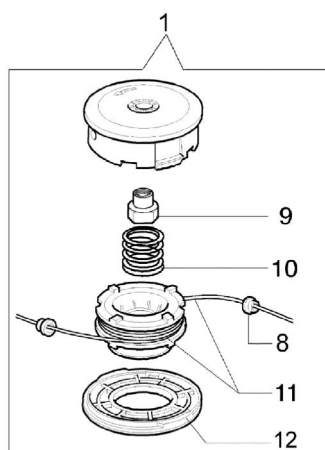

DS 3200 T - Accessories

DS 3200 T - Accessories

Ref.Nu	Qty	Part number	Description	Validity from	Validity till	Notes	Bulletin
1	1	61172019A	Compl. nylon head Ø2,4				
2	2	3960040R	Screw				
3	1	61240161R	Plate				
4	4	3801010R	Screw				
5	1	4179113A	Skirt w/blade				
6	1	4174275R	Blade				
7	1	61072044A	Guard				
8	2	4199005A	Bushing				
9	1	61110076	Insert				
10	1	4199004	Spring				
11	1	4199014A	Nylon spool Ø2,4				
12	1	4199046	Cover				
13	1	4095673AR	Disk				
14	1	61260029	Tool kit				
15	1	4160463AR	Harness				
16	1	61282021	Labels set				
17	4	3819006R	Washer