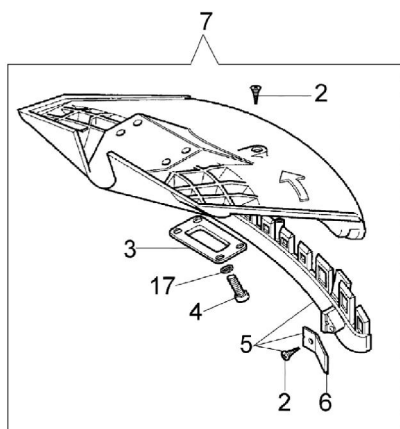

DS 3200 T - Accessories

DS 3200 T - Accessories

Ref.Nu	Qty	Part number	Description	Validity from	Validity till	Notes	Bulletin
1	1	61172019A	Compl. nylon head Ø2,4				
2	2	3960040R	Screw				
3	1	61240161R	Plate				
4	4	3801010R	Screw				
5	1	4179113A	Skirt w/blade				
6	1	4174275R	Blade				
7	1	61072044A	Guard				
8	2	4199005A	Bushing				
9	1	61110076	Insert				
10	1	4199004	Spring				
11	1	4199014A	Nylon spool Ø2,4				
12	1	4199046	Cover				
13	1	4095673AR	Disk				
14	1	61260029	Tool kit				
15	1	4160463AR	Harness				
16	1	61282021	Labels set				
17	4	3819006R	Washer