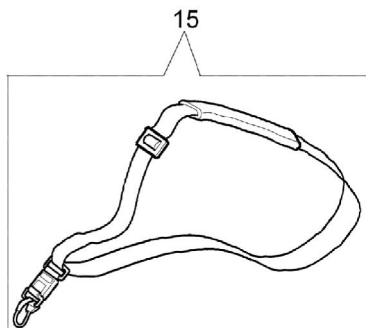

DS 3200 T - Accessories

DS 3200 T - Accessories

Ref.Nu	Qty	Part number	Description	Validity from	Validity till	Notes	Bulletin
1	1	61172019A	Compl. nylon head Ø2,4				
2	2	3960040R	Screw				
3	1	61240161R	Plate				
4	4	3801010R	Screw				
5	1	4179113A	Skirt w/blade				
6	1	4174275R	Blade				
7	1	61072044A	Guard				
8	2	4199005A	Bushing				
9	1	61110076	Insert				
10	1	4199004	Spring				
11	1	4199014A	Nylon spool Ø2,4				
12	1	4199046	Cover				
13	1	4095673AR	Disk				
14	1	61260029	Tool kit				
15	1	4160463AR	Harness				
16	1	61282021	Labels set				
17	4	3819006R	Washer