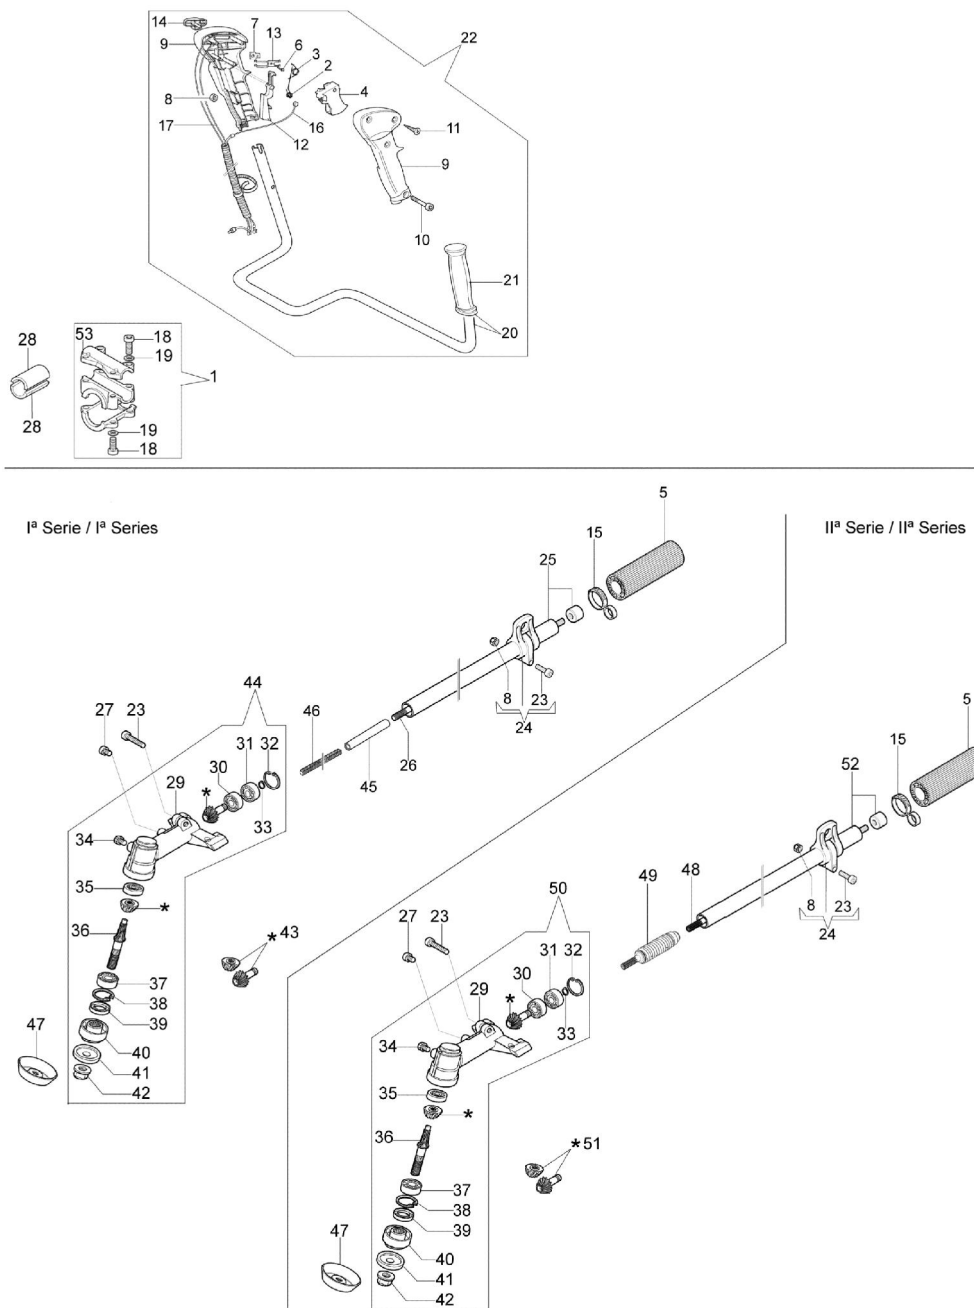

DS 3200 T - Transmission

DS 3200 T - Transmission

Ref.Nu	Qty	Part number	Description	Validity from	Validity till	Notes	Bulletin
1	1	074000183AR	Clamp	06/2011			BT3- 106- 04/11
2	1	61170096	Spring				
3	1	61170095	Spring				
4	1	61170091	Throttle lever				
5	1	4160262B	Knob				
6	1	3960061AR	Screw				
7	1	61170113	Plate				
8	2	3914003R	Nut				
9	1	61072048	Handle kit				
10	1	3801016R	Screw				
11	3	3960067AR	Screw				
12	1	61170092	Lever				
13	1	61170093	Plate				
14	1	61170094	Slide control				
15	2	61170132R	Grommet				
16	1	61280067AR	Throttle cable				BT3- 091- 03/10
17	1	61280124R	Cable	matr.2180274185			BT3- 102- 01/11
17	1	61170097	Cable		matr.2180274184		BT3- 102- 01/11
18	4	3801013R	Screw				
19	4	3819006R	Washer				
20	1	61072037R	Handlebar				
21	1	61040140R	Knob				
22	1	61280128	Compl. handle				
23	1	3801015	Screw				
24	1	4161619R	Band d.26				
25	1	61280069R	Tube Ø26		matr. 2180474760		BT3- 103- 01/11
26	1	61280066R	Drive shaft		matr. 2180474760		BT3- 103- 01/11
27	1	3901008R	Screw				
28	2	072700082R	AV-mount				
29	1	61320035R	Gear case				
30	1	3035043	Bearing				
31	1	3035044	Bearing				
32	1	3025026	Ring				
33	1	3024009R	Ring