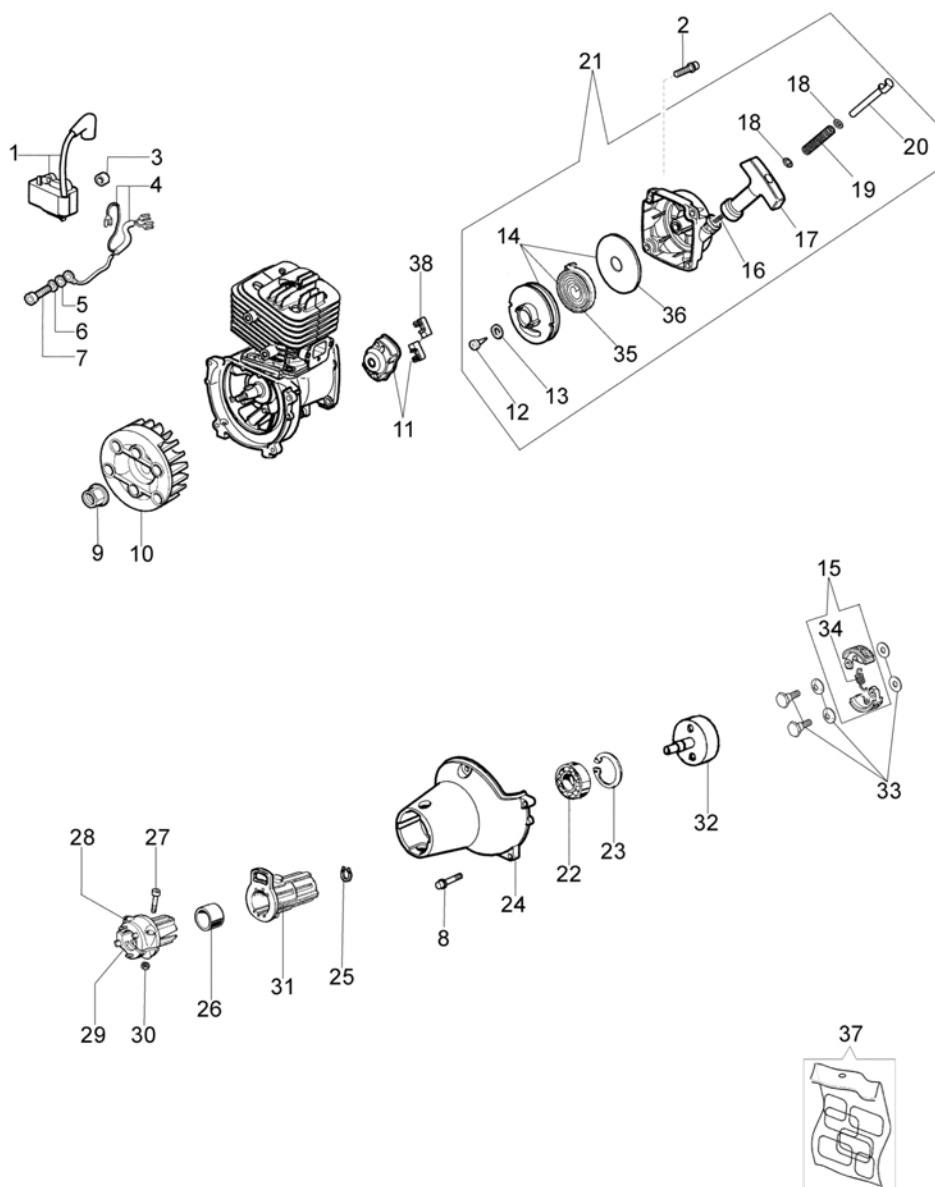

DS 2800 H Hedgetrimmers - Starter assy and clutch

DS 2800 H Hedgetrimmers - Starter assy and clutch

Ref.Nu	Qty	Part number	Description	Validity from	Validity till	Notes	Bulletin
1	1	61220024AR	Ignition coil				
2	4	61052008R	Screw				
3	2	61170014	Spacer				
4	1	61170017R	Cable				
5	2	3916004R	Washer				
6	2	3819005	Washer				
7	2	006000085	Screw				
8	4	3801013R	Screw				
9	1	3980012	Nut				
10	1	61280025R	Flywheel				
11	1	56560034R	Clutch driver				
12	1	3960070AR	Screw				
13	1	094600054	Washer				
14	1	61172004R	Starter pulley				
15	1	61070091R	Clutch assy d.54				
16	1	61070019AR	Starter rope				
17	1	56530018R	Handle				
18	1	56530021	Washer				
19	1	56530019	Spring				
20	1	56530020	Insert				
21	1	61170054	Starter assy				
22	1	3035023R	Bearing				
23	1	3025019	Ring				
24	1	61222012A	Starter case				
25	1	3024012	Ring				
26	1	4161364	Bushing				
27	2	3801016R	Screw				
28	1	61010021	Adaptor				
29	1	61010020	Adaptor				
30	2	3914003R	Nut				
31	1	4161428	Sleeve				
32	1	61070022CR	Clutch drum				
33	1	61170137C	Clutch bolt				
34	1	61070090R	Spring				
35	1	61070036R	Spring				
36	1	61170173R	Washer				
37	1	61292052	Labels set				
38	2	61070038	Pawl