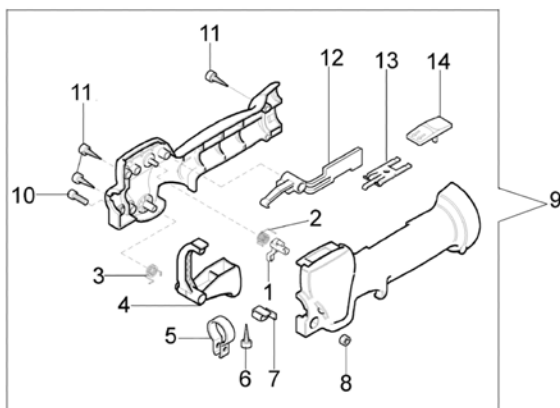

DS 2800 H Hedgetrimmers - Fuel tank and air filter

DS 2800 H Hedge trimmers - Fuel tank and air filter

Ref.Nu	Qty	Part number	Description	Validity from	Validity till	Notes	Bulletin
1	1	072700077AR	Gasket				
2	1	2318705BR	Carburetor				
3	1	61280030R	Support				
4	2	3833073R	Washer				
5	2	4175163	Screw				
6	1	61170052A	Guard				
7	1	61170016R	Air filter				
8	1	61170040AR	Filter cover				
9	1	61280055	Tube				
10	1	61070011AR	Breather valve				
11	1	4098377	Band				
12	1	4161211	Bush				
13	1	61070079R	Tank cap				
14	1	61070006	Gasket				
15	1	61280056	Tube				
16	1	094600450R	Fuel filter				
17	1	61282030R	Tank				
18	1	61170041	Stand				
19	3	3918005	Washer				
20	3	3819006R	Washer				
21	3	3801013R	Screw				
22	1	61280059R	Gasket				
23	1	074000130C	Insulator				
24	1	61290004R	Spacer				
25	2	3960069AR	Screw				
26	1	072700076A	Gasket				
27	1	61282025B	Gasket set				
28	1	61110162A	Bushing				
29	1	61070078	Hose				

DS 2800 H Hedgetrimmers - Transmission

DS 2800 H Hedgetrimmers - Transmission

Ref.Nu	Qty	Part number	Description	Validity from	Validity till	Notes	Bulletin
1	1	61040052	Pawl				
2	1	61040057R	Spring				
3	1	61040056R	Spring				
4	1	61040049	Throttle lever				
5	1	61010019	Band				
6	1	3960061AR	Screw				
7	1	61040054	Plate				
8	2	3914003R	Nut				
9	1	61012006A	Handle				
10	1	3801011	Screw				
11	3	3960067AR	Screw				
12	1	61040050AR	Lever				
13	1	61040053	Plate				
14	1	61040051	Slide control				
15	1	3801017R	Screw				
16	1	61280061AR	Throttle cable				
17	1	61280122R	Cable				
18	3	3801015	Screw				
19	1	3819006R	Washer				
20	1	3918010R	Washer				
21	1	61010024R	Clamp				
23	1	4160262B	Knob				
24	1	4161619R	Band d.26				
25	1	61290040R	Drive shaft				
26	1	61280069R	Tube Ø26				
27	1	4161293B	Handle				