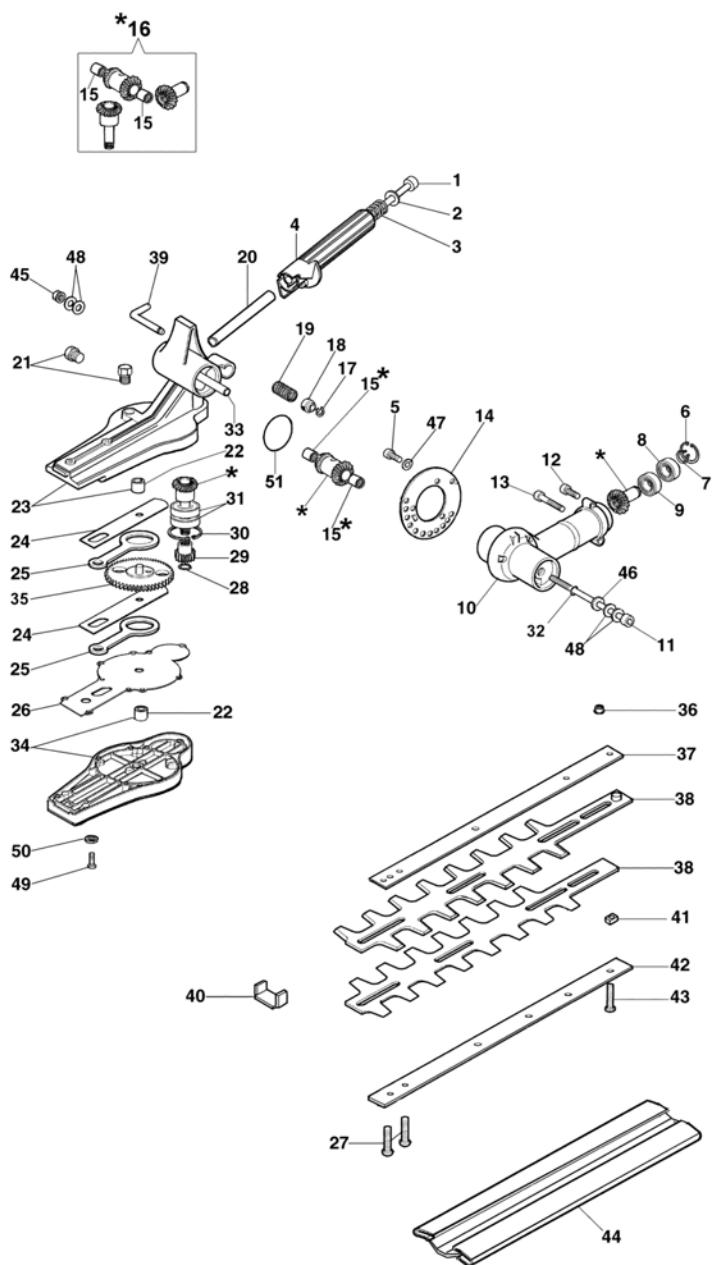

DS 2800 H Hedgetrimmers - Hedgetrimmers

DS 2800 H Hedgetrimmers - Hedgetrimmers

Ref.Nu	Qty	Part number	Description	Validity from	Validity till	Notes	Bulletin
1	1	3901061	Screw				
2	1	3918007	Washer				
3	1	58050016	Spring				
4	1	58050018	Handle				
5	3	3901062R	Screw				
6	1	3025018R	Ring				
7	1	3024010R	Ring				
8	1	3035230	Bearing				
9	1	3034008	Bearing				
10	1	58050003A	Half case				
11	1	3901060	Screw				
12	1	3901008R	Screw				
13	1	3901016	Screw				
14	1	58050005	Disk				
15	2	3037007	Bearing				
16	1	58050057A	Bevel gear set				
17	1	3024006	Snap ring				
18	1	58050014	Bushing				
19	1	58050015	Spring				
20	1	58050017	Pipe				
21	1	61040071R	Cap				
22	2	3067006	Bushing				
23	1	58052008A	Gear housing				
24	2	58040057	Plate				
25	2	58040227AR	Connecting rod				
26	1	58050004	Gasket				
27	2	3801057	Screw				
28	1	3024008	Seeger				
29	1	58050011	Sprocket				
30	1	3025020	Snap ring				
31	2	3035009	Bearing				
32	1	008200282	O-ring				
33	1	58050012	Pipe				
34	1	58050002	Cover				
35	1	58040101	Sprocket				
36	4	3980014R	Nut				
37	1	58050022	Support				
38	2	58050021R	Blade				
39	1	58050013A	Pin				
40	1	58040077A	Gasket				
41	6	58040051	Spacer				
42	1	58050023	Support				
43	4	3979021	Screw				
44	1	58050024	Guard