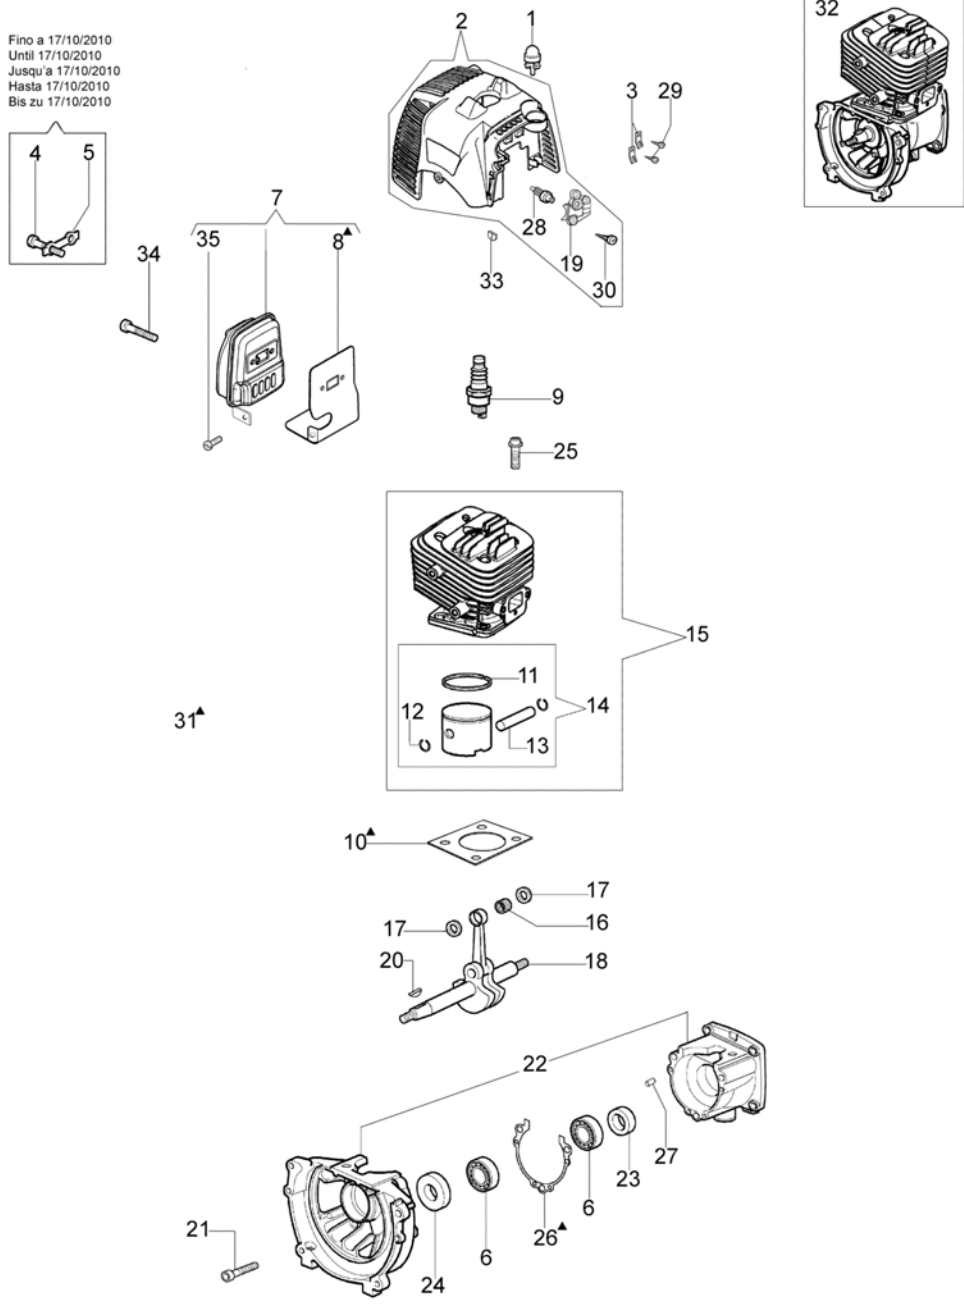

DS 2800 H Hedgetrimmers - Engine

DS 2800 H Hedgetrimmers - Engine

Ref.Nu	Qty	Part number	Description	Validity from	Validity till	Notes	Bulletin
1	1	2318817R	Air purge				
2	1	61280102R	Cylinder cover				
3	1	4191069B	Plate				
4	2	3806014	Screw		17/10/2010		
5	1	61070055	Plate		17/10/2010		
6	2	3034009R	Bearing				
7	1	61280010CR	Muffler				
8	1	61280008DR	Gasket				
9	1	3055120	Spark plug				
10	1	61280005R	Gasket				
11	1	61290003R	Piston ring				
12	2	093000167	Ring				
13	1	072700045R	Piston pin				
14	1	61292031A	Compl. piston				
15	1	61292032A	Cylinder kit & piston				
16	1	072700046R	Bearing				
17	2	074000267AR	Washer				
18	1	61280004R	Crankshaft				
19	1	61280100R	Stopper				
20	1	3028013R	Key				
21	3	3860096	Screw				
22	1	61280043AR	Crankcase assy				
23	1	3050038R	Seal ring				
24	1	3050039R	Sealing ring				
25	4	3860095R	Screw				
26	1	61280009R	Gasket				
27	3	61280044R	Pin				
28	1	61250249R	Adjust. pin				
29	3	3960087AR	Screw				
30	3	3960087AR	Screw				
31	1	61282025B	Gasket set				
32	1	61292033AR	Short block				
33	1	005000347A	Grommet				
34	2	4175162A	Screw	18/10/2010			
35	1	4175089A	Screw	matr. 2169375273			BT3-086- 10/09