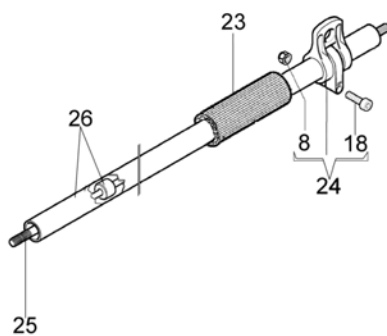

DS 2800 H Hedgetrimmers - Fuel tank and air filter

DS 2800 H Hedge trimmers - Fuel tank and air filter

Ref.Nu	Qty	Part number	Description	Validity from	Validity till	Notes	Bulletin
1	1	072700077AR	Gasket				
2	1	2318705BR	Carburetor				
3	1	61280030R	Support				
4	2	3833073R	Washer				
5	2	4175163	Screw				
6	1	61170052A	Guard				
7	1	61170016R	Air filter				
8	1	61170040AR	Filter cover				
9	1	61280055	Tube				
10	1	61070011AR	Breather valve				
11	1	4098377	Band				
12	1	4161211	Bush				
13	1	61070079R	Tank cap				
14	1	61070006	Gasket				
15	1	61280056	Tube				
16	1	094600450R	Fuel filter				
17	1	61282030R	Tank				
18	1	61170041	Stand				
19	3	3918005	Washer				
20	3	3819006R	Washer				
21	3	3801013R	Screw				
22	1	61280059R	Gasket				
23	1	074000130C	Insulator				
24	1	61290004R	Spacer				
25	2	3960069AR	Screw				
26	1	072700076A	Gasket				
27	1	61282025B	Gasket set				
28	1	61110162A	Bushing				
29	1	61070078	Hose				

DS 2800 H Hedgetrimmers - Transmission

DS 2800 H Hedgetrimmers - Transmission

Ref.Nu	Qty	Part number	Description	Validity from	Validity till	Notes	Bulletin
1	1	61040052	Pawl				
2	1	61040057R	Spring				
3	1	61040056R	Spring				
4	1	61040049	Throttle lever				
5	1	61010019	Band				
6	1	3960061AR	Screw				
7	1	61040054	Plate				
8	2	3914003R	Nut				
9	1	61012006A	Handle				
10	1	3801011	Screw				
11	3	3960067AR	Screw				
12	1	61040050AR	Lever				
13	1	61040053	Plate				
14	1	61040051	Slide control				
15	1	3801017R	Screw				
16	1	61280061AR	Throttle cable				
17	1	61280122R	Cable				
18	3	3801015	Screw				
19	1	3819006R	Washer				
20	1	3918010R	Washer				
21	1	61010024R	Clamp				
23	1	4160262B	Knob				
24	1	4161619R	Band d.26				
25	1	61290040R	Drive shaft				
26	1	61280069R	Tube Ø26				
27	1	4161293B	Handle				