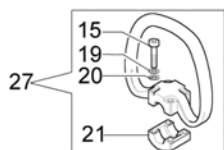

DS 2800 H Hedgetrimmers - Fuel tank and air filter

DS 2800 H Hedge trimmers - Fuel tank and air filter

Ref.Nu	Qty	Part number	Description	Validity from	Validity till	Notes	Bulletin
1	1	072700077AR	Gasket				
2	1	2318705BR	Carburetor				
3	1	61280030R	Support				
4	2	3833073R	Washer				
5	2	4175163	Screw				
6	1	61170052A	Guard				
7	1	61170016R	Air filter				
8	1	61170040AR	Filter cover				
9	1	61280055	Tube				
10	1	61070011AR	Breather valve				
11	1	4098377	Band				
12	1	4161211	Bush				
13	1	61070079R	Tank cap				
14	1	61070006	Gasket				
15	1	61280056	Tube				
16	1	094600450R	Fuel filter				
17	1	61282030R	Tank				
18	1	61170041	Stand				
19	3	3918005	Washer				
20	3	3819006R	Washer				
21	3	3801013R	Screw				
22	1	61280059R	Gasket				
23	1	074000130C	Insulator				
24	1	61290004R	Spacer				
25	2	3960069AR	Screw				
26	1	072700076A	Gasket				
27	1	61282025B	Gasket set				
28	1	61110162A	Bushing				
29	1	61070078	Hose				

DS 2800 H Hedgetrimmers - Transmission

DS 2800 H Hedgetrimmers - Transmission

Ref.Nu	Qty	Part number	Description	Validity from	Validity till	Notes	Bulletin
1	1	61040052	Pawl				
2	1	61040057R	Spring				
3	1	61040056R	Spring				
4	1	61040049	Throttle lever				
5	1	61010019	Band				
6	1	3960061AR	Screw				
7	1	61040054	Plate				
8	2	3914003R	Nut				
9	1	61012006A	Handle				
10	1	3801011	Screw				
11	3	3960067AR	Screw				
12	1	61040050AR	Lever				
13	1	61040053	Plate				
14	1	61040051	Slide control				
15	1	3801017R	Screw				
16	1	61280061AR	Throttle cable				
17	1	61280122R	Cable				
18	3	3801015	Screw				
19	1	3819006R	Washer				
20	1	3918010R	Washer				
21	1	61010024R	Clamp				
23	1	4160262B	Knob				
24	1	4161619R	Band d.26				
25	1	61290040R	Drive shaft				
26	1	61280069R	Tube Ø26				
27	1	4161293B	Handle				