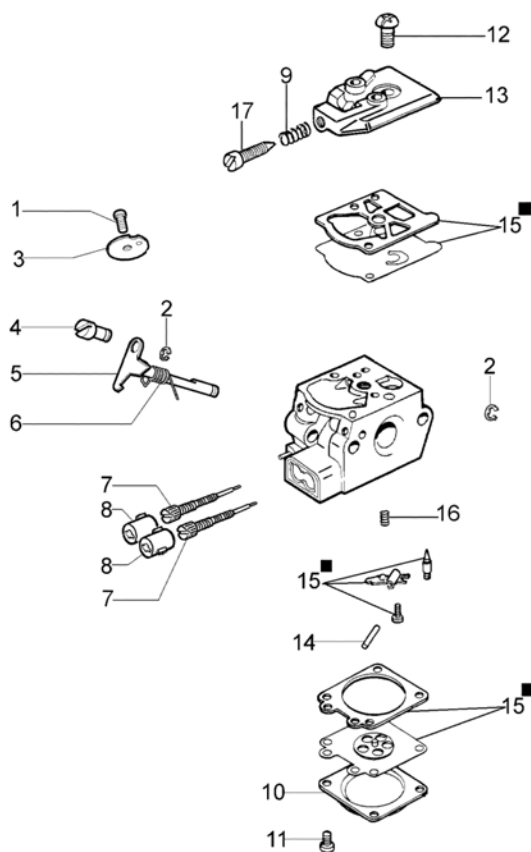

DS 2800 H Hedgetrimmers - Carburetor

Walbro mod. WT-930

compl. p.n. 2318705

15 ■ KIT RIPARAZIONE
REPAIR KIT

DS 2800 H Hedge trimmers - Carburetor

Ref.Nu	Qty	Part number	Description	Validity from	Validity till	Notes	Bulletin
1	1	50010141	Screw				
2	2	095000164	Ring				
3	1	375100078	Shutter				
4	1	2318211	Pin				
5	1	2318737	Shaft				
6	1	072700347	Spring				
7	1	2318631	Adjust. screw				
8	2	2318687	Caps-lock				
9	1	094600148	Spring				
10	1	2318191	Cover				
11	4	035000162	Screw				
12	1	003300202	Screw				
13	1	50050107	Cover				
14	1	003300201	Spindle				
15	1	2318671	Repair kit				
16	1	094600430	Spring				
17	1	074000240	Adjust.screw