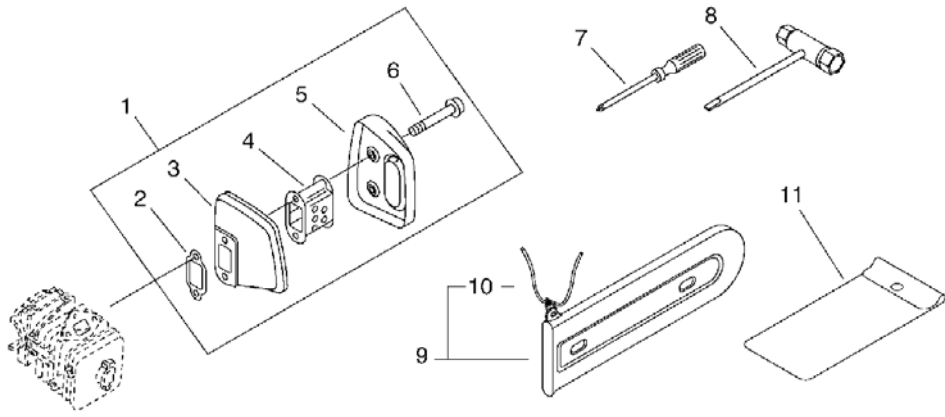

CS-270WES(30), -1--1, Muffler, Tools
CS-270WES(30), 2008/11/28

CS-270WES(30), -1--1, Muffler, Tools
CS-270WES(30), 2008/11/28

Key	Lv	Запчасть №	Описание 3Ч	Кол-во	Стандарт Б	Примечание1	Примечание2
1		P021-001930	ГЛУШИТЕЛЬ КОМПЛЕКТ	1			
2	+	145510-13931	ПРОКЛАДКА ГЛУШИТЕЛЬ	1			
3	+	A300-000130	ГЛУШИТЕЛЬ	1			
4	+	A301-000000	ПЛАСТИНА (ПЛИТА) ГЛУШИТЕЛЬ	1			
5	+	A303-000000	КРЫШКА (КОЛПАК) ГЛУШИТЕЛЬ	1			
6	+	91107-05040	БОЛТ HSH ФЛАНЕЦ	2	5*40		
7		895812-03930	ВОДИТЕЛЬ ВИНТ 50	1			
8		895410-02830	КЛЮЧ W/S. ВОДИТЕЛЬ	1			
9		P021-006951	НОЖНЫ ЦЕПЬ	1	(ORANGE)		
10	+	898568-14530	ШНУР(КАНАТ ЗАПУСКНОЙ)	1	5*900		
11		898510-07130	СУМКА ДЛЯ ИНСТРУМЕНТА	1