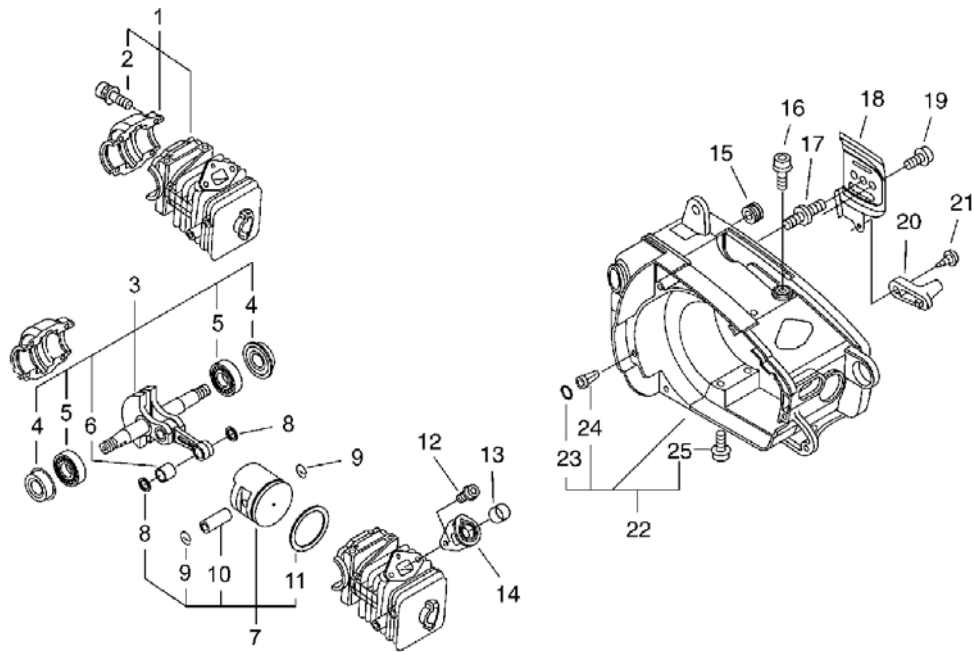

CS-270WES(30), -1--1, Cylinder, Crankcase, Piston
CS-270WES(30), 2008/11/28

CS-270WES(30), -1--1, Cylinder, Crankcase, Piston
 CS-270WES(30), 2008/11/28

Key	Lv	Запчасть №	Описание 3Ч	Кол-во	Стандарт Б	Примечание1	Примечание2
1		P021-011230	КАРТЕР НАСТРОЙКА	1			
2	+	900162-05022	"БОЛТ, Ш.В.5*22"	4	5*22 W,SW		
3		P021-011220	КОЛЕНВАЛ КОМПЛЕКТ	1			
4	+	V505-000000	ИЗОЛЯТОР МАСЛЯНЫЙ	2	12*28*5.5		
5	+	900800-36001	ПОДШИПНИК ШАР 6001	2	6001/C3		
6	+	V553-000020	ПОДШИПНИК ИГЛА 8	1	КВК8X11X8.8 X4		
7		P021-002150	ПОРШЕНЬ В СБОРЕ	1			
8	+	100014-55930	ВСТАВКА ПОРШЕНЬ ПАЛЕЦ	2			
9	+	100015-04630	КОЛЬЦО СТОПОРНОЕ ПАЛЬЦА	2			
10	+	100013-22330	ПАЛЕЦ ПОРШНЕВОЙ	1			
11	+	100011-05731	КОЛЬЦО ПОРШНЕВОЕ	1			
12		900162-04012	БОЛТ Ш.В. 4*12	2	4*12 W,SW		
13		V358-000020	ВКЛАДЫШИ КРЕПЛЕНИЯ КОЖУХА 14	1			
14		A202-000001	СИЛЬФОНЫ ВПУСК	1			
15		163911-30130	СВЕЧА	1			
16		900106-05016	БОЛТ Ш.В. 5*16	2	5*16		
17		V225-000030	БОЛТ СТОЙКИ 8	1			
18		C305-000022	ПЛАСТИНА (ПЛИТА) ЗВЁЗДОЧКА (ЦЕПНОЕ КОЛЕСО) ЗАЩИТА	1			
19		V202-000011	БОЛТ 4	2	4*12		
20		433026-35430	ОГРАНИЧИТЕЛЬ ЦЕПЬ	1			
21		900253-05020	ВИНТ 5*20	1	5*20		
22		P021-003436	КРЫШКА ДВИГАТЕЛЬ	1			
23	+	900724-00004	УПЛОТНИТЕЛЬ ЖИКЛЕРА (S-4)	1	S-4		
24	+	436114-13930	КЛАПАН КОНТРОЛЬНЫЙ	1			
25	+	900106-05025	БОЛТ Ш.В. 5*25	2	5*25		

CS-270WES(30), -1--1, Clutch, Sprocket
CS-270WES(30), 2008/11/28

Key	Lv	Запчасть №	Описание 3Ч	Кол-во	Стандарт Б	Примечание1	Примечание2
37		431010-39230	ЦЕПЬ ПИЛА 91VG-47E	1	91VG-47E 30C		

38	X122-000071	ДАВЛЕНИЕ НАПРАВЛЯЮЩА Я.ВЕРЕВКА30RC50M-3/8	1	30RC50M-3/8 ЕЧНО		
----	-------------	--	---	---------------------	--	--