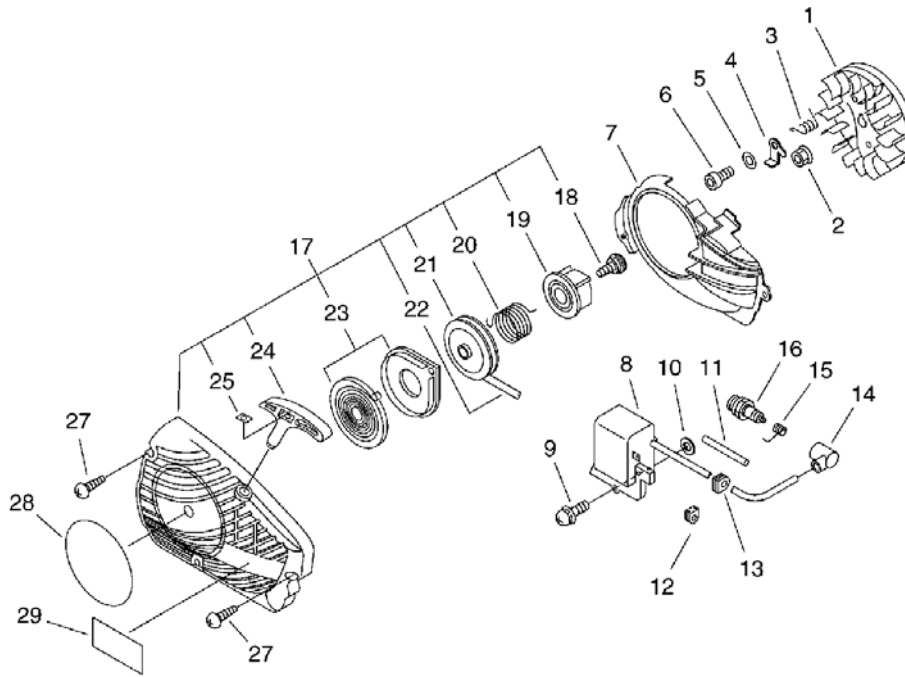

CS-270WES(30), -1--1, Starter, Magneto
CS-270WES(30), 2008/11/28

CS-270WES(30), -1--1, Starter, Magneto

CS-270WES(30), 2008/11/28

Key	Lv	Запчасть №	Описание 3Ч	Кол-во	Стандарт Б	Примечание1	Примечание2
1		A409-000040	МАХОВИК	1			
2		900515-00008	ГАЙКА ФЛАНЕЦ 8	1	8		
3		V452-000030	ПРУЖИНА СКРУЧИВАНИЕ	2			
4		A514-000020	СОБАЧКА	2			
5		900603-00005	ШАЙБА 5	2	5.5*12*0.8		
6		V203-000100	БОЛТ 5	2	M5*16		
7		A172-000112	КОРПУС МУФТЫ СЦЕПЛЕНИЯ	1			
8		A411-000340	МОДУЛЬ ЗАЖИГАНИЯ	1	ID#10475		
9		900238-05022	ВИНТ 5*22	2	5*22		
10		150117-16430	ВСТАВКА	2			
11		V475-001900	ШЛАНГ	1	7*8.6*30		
12		156114-07320	УПЛОТНИТЕЛЬНОЕ КОЛЬЦО	1			
13		156110-04920	ВТУЛКА	1			
14		A427-000000	КОЛПАК СВЕЧИ	1			
15		A426-000000	КЛЕММА СВЕЧА ЗАЖИГАНИЯ	1			
16		159010-10230	СВЕЧА ЗАЖИГАНИЯ ВРMR-7A	1	ВРMR-7A		
17		A051-000635	СТАРТЁР ОТДАЧА	1			
18	+	177236-61830	ВИНТ	1			
19	+	P022-022000	ОГРАНИЧИТЕЛЬ СОБАЧКА	1			
20	+	V452-000150	ПРУЖИНА СКРУЧИВАНИЕ	1			
21	+	A506-000030	КАТУШКА ГОЛОВКИ КОСИЛЬНОЙ ШНУР(КАНАТ ЗАПУСКНОЙ)	1			
22	+	P022-006220	ШНУР(КАНАТ ЗАПУСКНОЙ)	1			
23	+	P022-001330	ПРУЖИНА КОМПЛЕКТ ПЕРЕМОТКА	1			
24	+	P022-001320	РУЧКА СТАРТЕРА	1			
25	+	177246-11120	КОЛЬЦО-ФИКСАТОР СТАРТЁР ШНУР(КАНАТ ЗАПУСКНОЙ)	1			
27		900256-04016	ВИНТ 4*16	3	4*16		
28		X502-000410	НАКЛЕЙКА ЕСНО	1			
29		X503-007640	НАКЛЕЙКА МОДЕЛЬ	1	CS-270WES