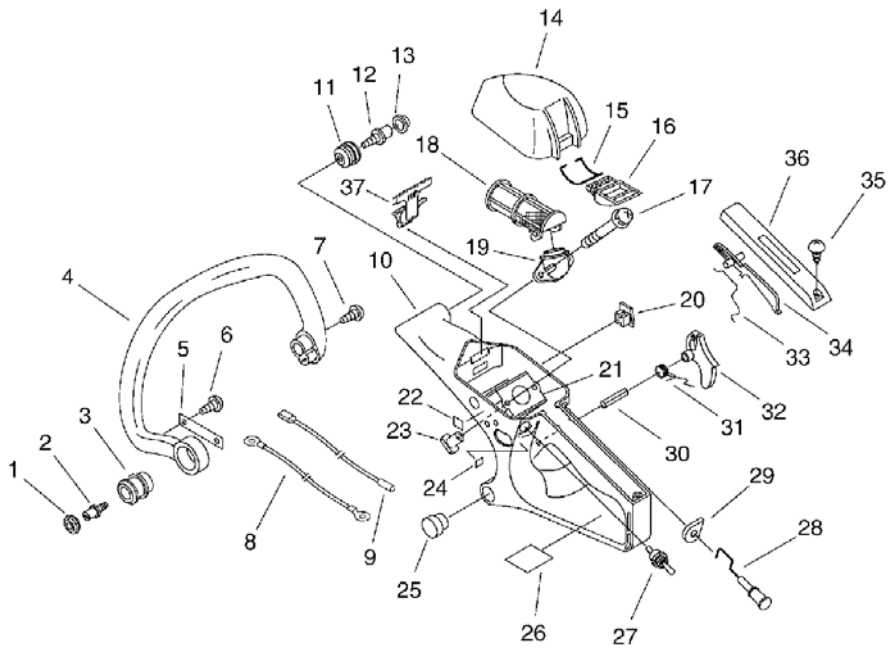

CS-270WES(30), -1--1, Auto-Oiler
CS-270WES(30), 2008/11/28

CS-270WES(30), -1--1, Auto-Oiler

CS-270WES(30), 2008/11/28

Key	Lv	Запчасть №	Описание 3ч	Кол-во	Стандарт Б	Примечание1	Примечание2
1		P021-010890	АТОМАТИЧЕСКИЙ МАСЛОН АСОС КОМПЛЕКТ	1			
2	+	C022-000020	АТОМАТИЧЕСКИЙ МАСЛОН АСОС КОМПЛЕКТ	1			
3	+	V308-000030	ШАЙБА ЦИРКУЛЯРНЫЙ 11	1	10.5*17.4*1.8		
4	+	V652-000030	ШЕСТЕРНЯ WORM	1			
5	+	V356-000290	ВКЛАДЫШИ КРЕПЛЕНИЯ КО ЖУХА 10	1			
6		900238-04012	ВИНТ 4*12	2	4*12		
7		V187-000010	НИППЕЛЬ	1			
8		132012-11960	ТРУБКА РЕЗИНОВАЯ 3* 6* 4 5	1	3*6*45 NBR		
9		132013-26630	КОЛЬЦО-ФИКСАТОР	1	6.5MM		
10		132010-22130	ТРУБКА РЕЗИНОВАЯ ТОПЛИВО	1	3*6*150L NBR		
11		132115-01461	УПЛОТНИТЕЛЬНОЕ КОЛЬЦО	1			
12		436205-02832	ФИЛЬТР МАСЛЯНЫЙ	1			
13		132115-44330	УПЛОТНИТЕЛЬНОЕ КОЛЬЦО	1			
14		900253-04012	ВИНТ	1	4*12		
15		900602-00004	ШАЙБА 4	1	4.3*9*0.8		
16		91481-04035	ВИНТ НАРЕЗАНИЕ РЕЗЬБЫ	1			
17		177214-04630	ШАЙБА	1	4.1*15.5*1T		
18		V352-000020	ВКЛАДЫШИ КРЕПЛЕНИЯ КО ЖУХА 4	1			
19		V450-000080	ПРУЖИНА КОМПРЕССИЯ	1			
20		A239-000030	ТРУБКА РЕЗИНОВАЯ ВПУСК	1	L TYPE		
21		V202-000020	БОЛТ 4	1			
22		V470-000320	ТРУБКА РЕЗИНОВАЯ	1			
23		V186-000020	СОЕДИНЕНИЕ ТРУБКА РЕЗИНОВАЯ	1			
24		V471-001230	ТРУБКА РЕЗИНОВАЯ	1	3*5*210 NBR		
25		132013-09820	КОЛЬЦО-ФИКСАТОР	1	6MM		
26		131205-14930	ФИЛЬТР ТОПЛИВНЫЙ	1			
27		123181-39130	КОЛПАЧЕК ПРАЙМЕРА	1			
28		V471-001280	ТРУБКА РЕЗИНОВАЯ	1	2.4*5*105		
29		V471-001270	ТРУБКА РЕЗИНОВАЯ	1	2.4*5*285		
30		V137-000000	ОБТЮРАТОР ТРУБКИ	1			
31		131300-56430	КЛАПАН КОНТРОЛЬНЫЙ	1			
32		P021-005591	КРЫШКА КОМПЛЕКТ	1			
33	+	900720-00018	УПЛОТНИТЕЛЬ ЖИКЛЕРА 18	1	P-18		
34	+	A365-000050	СОЕДИНИТЕЛЬ КРЫШКА	1			
35		P021-005581	МАСЛЯНЫЙ КРЫШКА КОМПЛЕКТ	1			
33	+	900720-00018	УПЛОТНИТЕЛЬ ЖИКЛЕРА 18	1	P-18		

CS-270WES(30), -1--1, Auto-Oiler

CS-270WES(30), 2008/11/28

Key	Lv	Запчасть №	Описание 3Ч	Кол-во	Стандарт Б	Примечание1	Примечание2
34	+	A365-000050	СОЕДИНИТЕЛЬ КРЫШКА	1			

CS-270WES(30), -1--1, Handle
CS-270WES(30), 2008/11/28