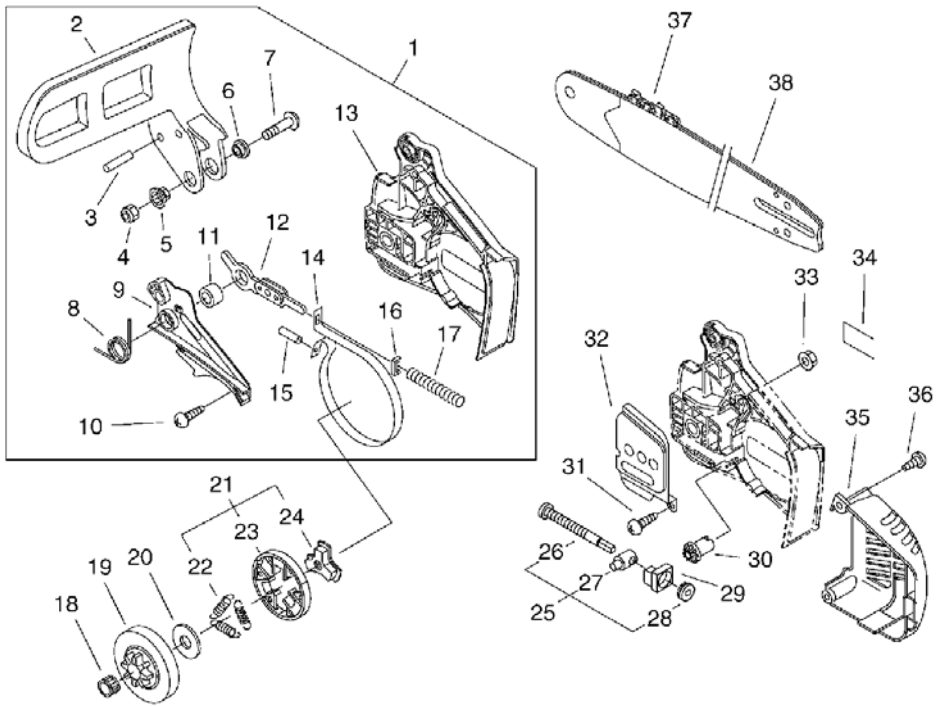

CS-270WES(30), -1--1, Clutch, Sprocket
CS-270WES(30), 2008/11/28

CS-270WES(30), -1--1, Clutch, Sprocket
CS-270WES(30), 2008/11/28

Key	Lv	Запчасть №	Описание 3Ч	Кол-во	Стандарт Б	Примечание1	Примечание2
1		C032-000135	ТОРМОЗ КОМПЛЕКТ ЦЕПЬ	1			
2	+	C320-000046	РЫЧАГ ТОРМОЗ	1			
3	+	900330-30260	КАТУШКА 3*26	2	3*26		
4	+	900562-50005	КОНТРГАЙКА 5	1	5		
5	+	V353-000060	ПОДШИПНИК 5	1			
6	+	433167-39130	ВСТАВКА	1			
7	+	91318-05032	ВИНТ	1	5*32		
8	+	V452-000110	ПРУЖИНА СКРУЧИВАНИЕ	1			
9	+	C345-000112	КРЫШКА ТОРМОЗ	1			
10	+	900253-04012	ВИНТ	2	4*12		
11	+	433116-35430	ВСТАВКА 8	1	8*12*9		
12	+	C334-000070	СОЕДИНИТЕЛЬ ТОРМОЗ	1			
13	+	C300-000170	ЗАЩИТА ЗВЁЗДОЧКА (ЦЕПНОЕ КОЛЕСО)	1			
14	+	C328-000020	СОЕДИНЯТЬ ТОРМОЗ	1			
15	+	93050-30098	КАТУШКА	1	F3*9.8		
16	+	V376-000450	ВСТАВКА	1			
17	+	V450-000070	ПРУЖИНА КОМПРЕССИЯ	1			
18		175012-35630	ПОДШИПНИК ИГЛА	1	10*13*10		
19		A556-000091	ЧАШКА СЦЕПЛЕНИЕ	1	3/8A		
20		A551-000010	ПЛАСТИНА (ПЛИТА) СЦЕПЛЕНИЕ	1			
21		A056-000030	СЦЕПЛЕНИЕ	1			
22	+	V451-000150	ПРУЖИНА НАТЯЖЕНИЕ	3			
23	+	A555-000020	КОЛОДКА СЦЕПЛЕНИЕ	3			
24	+	A552-000020	ВТУЛКА СЦЕПЛЕНИЕ	1			
25		P021-000063	УСТРОЙСТВО НАТЯЖЕНИЯ ЦЕПЬ КОМПЛЕКТ	1			
26	+	V203-000021	БОЛТ 5	1			
27	+	C309-000030	УСТРОЙСТВО НАТЯЖЕНИЯ ЦЕПЬ	1			
28	+	V651-000011	ШЕСТЕРНЯ КОНУС	1			
29		V355-000270	ПОДШИПНИК 8	1			
30		V651-000001	ШЕСТЕРНЯ КОНУС	1			
31		900253-04010	ВИНТ 4*10	1	4*10		
32		C305-000031	ПЛАСТИНА (ПЛИТА) ЗВЁЗДОЧКА (ЦЕПНОЕ КОЛЕСО) ЗАЩИТА	1			
33		433019-12330	ГАЙКА ФЛАНЕЦ 8	1	M-8		
34		X502-000340	НАКЛЕЙКА ЕСНО	1	ЕСНО(WHITE)		
35		A320-000022	ТЕРМОЗАЩИТА НА ГЛУШИТЕЛЬ	1			
36		900253-04016	ВИНТ 4*16	2	4*16		

CS-270WES(30), -1--1, Clutch, Sprocket
CS-270WES(30), 2008/11/28

Key	Lv	Запчасть №	Описание 3Ч	Кол-во	Стандарт Б	Примечание1	Примечание2
37		431010-39230	ЦЕПЬ ПИЛА 91VG-47E	1	91VG-47E 30C