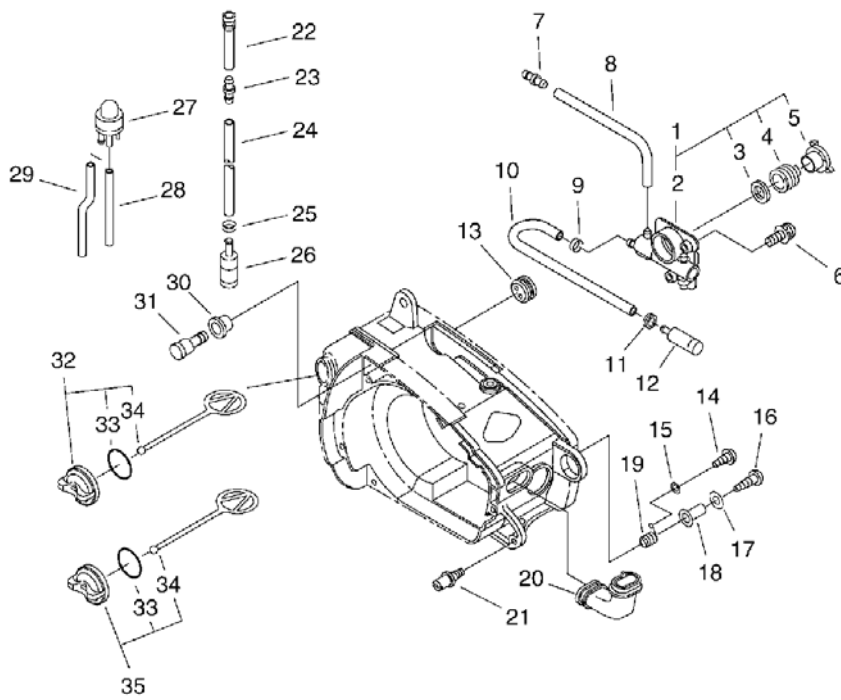

CS-270WES(30), -1--1, Auto-Oiler
CS-270WES(30), 2008/11/28

CS-270WES(30), -1--1, Auto-Oiler

CS-270WES(30), 2008/11/28

Key	Lv	Запчасть №	Описание 3ч	Кол-во	Стандарт Б	Примечание1	Примечание2
1		P021-010890	АТОМАТИЧЕСКИЙ МАСЛОН АСОС КОМПЛЕКТ	1			
2	+	C022-000020	АТОМАТИЧЕСКИЙ МАСЛОН АСОС КОМПЛЕКТ	1			
3	+	V308-000030	ШАЙБА ЦИРКУЛЯРНЫЙ 11	1	10.5*17.4*1.8		
4	+	V652-000030	ШЕСТЕРНЯ WORM	1			
5	+	V356-000290	ВКЛАДЫШИ КРЕПЛЕНИЯ КО ЖУХА 10	1			
6		900238-04012	ВИНТ 4*12	2	4*12		
7		V187-000010	НИППЕЛЬ	1			
8		132012-11960	ТРУБКА РЕЗИНОВАЯ 3* 6* 4 5	1	3*6*45 NBR		
9		132013-26630	КОЛЬЦО-ФИКСАТОР	1	6.5MM		
10		132010-22130	ТРУБКА РЕЗИНОВАЯ ТОПЛИВО	1	3*6*150L NBR		
11		132115-01461	УПЛОТНИТЕЛЬНОЕ КОЛЬЦО	1			
12		436205-02832	ФИЛЬТР МАСЛЯНЫЙ	1			
13		132115-44330	УПЛОТНИТЕЛЬНОЕ КОЛЬЦО	1			
14		900253-04012	ВИНТ	1	4*12		
15		900602-00004	ШАЙБА 4	1	4.3*9*0.8		
16		91481-04035	ВИНТ НАРЕЗАНИЕ РЕЗЬБЫ	1			
17		177214-04630	ШАЙБА	1	4.1*15.5*1T		
18		V352-000020	ВКЛАДЫШИ КРЕПЛЕНИЯ КО ЖУХА 4	1			
19		V450-000080	ПРУЖИНА КОМПРЕССИЯ	1			
20		A239-000030	ТРУБКА РЕЗИНОВАЯ ВПУСК	1	L TYPE		
21		V202-000020	БОЛТ 4	1			
22		V470-000320	ТРУБКА РЕЗИНОВАЯ	1			
23		V186-000020	СОЕДИНЕНИЕ ТРУБКА РЕЗИНОВАЯ	1			
24		V471-001230	ТРУБКА РЕЗИНОВАЯ	1	3*5*210 NBR		
25		132013-09820	КОЛЬЦО-ФИКСАТОР	1	6MM		
26		131205-14930	ФИЛЬТР ТОПЛИВНЫЙ	1			
27		123181-39130	КОЛПАЧЕК ПРАЙМЕРА	1			
28		V471-001280	ТРУБКА РЕЗИНОВАЯ	1	2.4*5*105		
29		V471-001270	ТРУБКА РЕЗИНОВАЯ	1	2.4*5*285		
30		V137-000000	ОБТЮРАТОР ТРУБКИ	1			
31		131300-56430	КЛАПАН КОНТРОЛЬНЫЙ	1			
32		P021-005591	КРЫШКА КОМПЛЕКТ	1			
33	+	900720-00018	УПЛОТНИТЕЛЬ ЖИКЛЕРА 18	1	P-18		
34	+	A365-000050	СОЕДИНИТЕЛЬ КРЫШКА	1			
35		P021-005581	МАСЛЯНЫЙ КРЫШКА КОМПЛЕКТ	1			
33	+	900720-00018	УПЛОТНИТЕЛЬ ЖИКЛЕРА 18	1	P-18