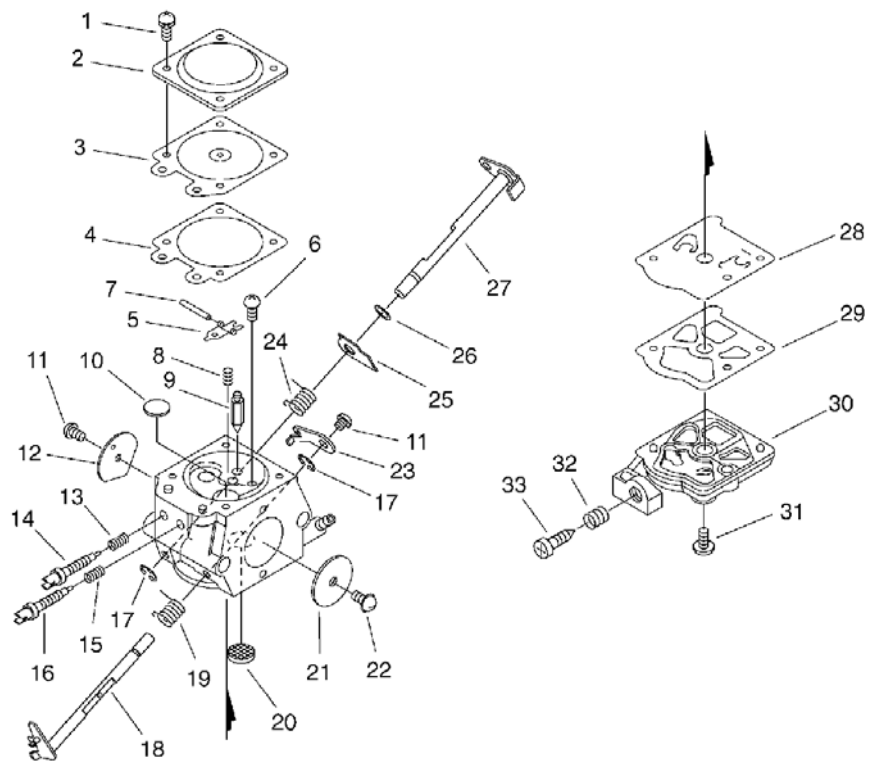

CS-270WES(30), -1--1, Carburettor
CS-270WES(30), 2008/11/28

CS-270WES(30), -1--1, Carburettor
CS-270WES(30), 2008/11/28

Key	Lv	Запчасть №	Описание 3ч	Кол-во	Стандарт Б	Примечание1	Примечание2
		A021-000653	КАРБЮРАТОР	1	WT-646C		
1	+	123130-02960	ВИНТ	4			
2	+	123142-03930	КРЫШКА М. ДИАФРАГМА	1			
3	+	123141-03930	ДИАФРАГМА ИЗМЕРЕНИЕ	1			
4	+	123140-27230	ПРОКЛАДКА ДОЗИРУЮЩЕЙ КАМЕРЫ	1			
5	+	123123-03930	РЫЧАГ ИГЛЫ КАРБЮРАТОРА	1			
6	+	123139-03930	ВИНТ ПАЛЬЦА РЫЧАГА КАРБ.	1			
7	+	123138-03930	ПАЛЕЦ РЫЧАГА ИГЛЫ КАРБ.	1			
8	+	123122-03660	ПРУЖИНА ИГЛЫ КАРБЮРАТОРА	1			
9	+	123137-19830	ИГЛА КАРБЮРАТОРА	1			
10	+	123146-10631	СВЕЧА СКРЫВАТЬСЯ	1			
11	+	123114-38830	ВИНТ	2			
12	+	123132-35430	КЛАПАН ВОЗДУШНАЯ ЗАСЛОНКА	1			
13	+	123119-22130	ПРУЖИНА ИГЛА	1			
14	+	P003-000390	ИГЛА ВЕРХНИЙ УРОВЕНЬ СКОРОСТЬ	1			
15	+	123121-22130	ПРУЖИНА ИГЛА	1			
16	+	123118-38330	ИГЛА ХОЛОСТОЙ ХОД	1			
17	+	123127-15030	КОЛЬЦО	2			
18	+	P003-000370	АДАПТЕР КРЕПЛЕНИЯ ГОЛОВКИ ДРОССЕЛЬ	1			
19	+	123113-37530	ПРУЖИНА ДРОССЕЛЬ RTN	1			
20	+	123126-10631	СЕТКА КАРБЮРАТОРА	1			
21	+	123116-05960	КЛАПАН ДРОССЕЛЬ	1			
22	+	123114-05260	ВИНТ	1			
23	+	P003-001040	РЫЧАГ ДРОССЕЛЬ	1			
24	+	P003-001470	ПРУЖИНА	1			
25	+	P003-001510	РЫЧАГ -БЫСТРО ХОЛОСТОЙ ХОД	1			
26	+	123149-26030	ШАЙБА	1			
27	+	P003-001140	АДАПТЕР КРЕПЛЕНИЯ ГОЛОВКИ ВОЗДУШНАЯ ЗАСЛОНКА	1			
28	+	123112-15030	ДИАФРАГМА ТОПЛИВО НАСОС	1			
29	+	123125-15030	ПРОКЛАДКА ТОПЛИВО НАСОС	1			
30	+	123124-24430	КРЫШКА ТОПЛИВО НАСОС	1			
31	+	123110-03930	ВИНТ КОРПУСА ПРАЙМЕРА	1			
32	+	123133-04260	ПРУЖИНА ХОЛОСТОЙ ХОД РЕГУЛИРОВАТЬ	1			
33	+	123134-04260	ВИНТ ХОЛОСТОЙ ХОД РЕГУЛИРОВАТЬ	1