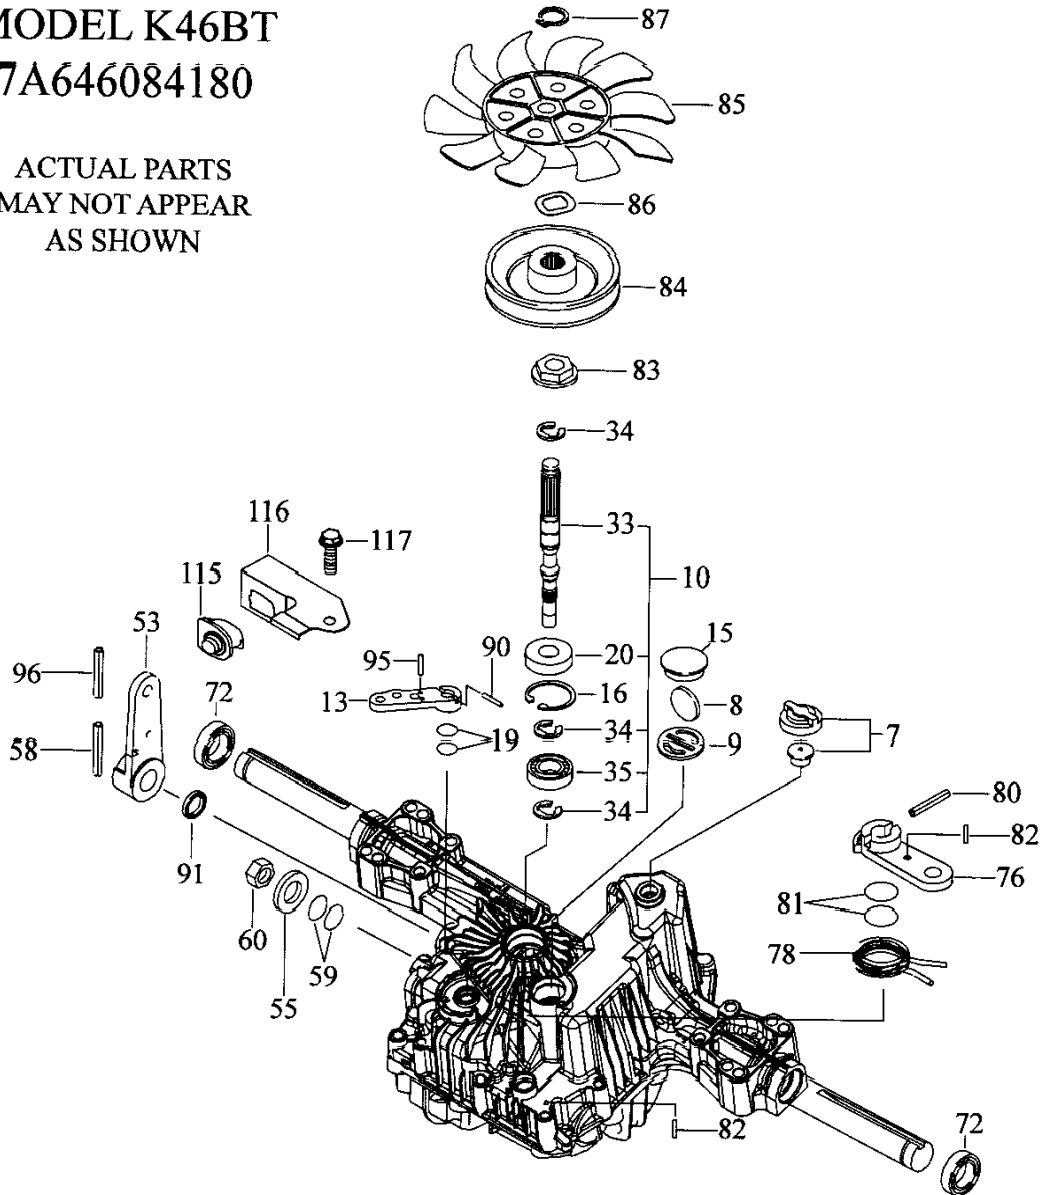

MODEL K46BT 7A646084180

ACTUAL PARTS
MAY NOT APPEAR
AS SHOWN

Product Type: Brand: Model:

917,28808

Div	PLS	Part Number	Description	Page ID	Key ID	Key Suffix ID
71	917	414395	VENT VALVE 15	1	7	NA
71	917	414396	MAGNET	1	8	NA
71	917	414397	MAGNET HOLDER	1	9	NA
71	917	415923	PUMP SHAFT/BEARING KIT	1	10	NA
71	917	414398	BYPASS LEVER	1	13	NA
71	917	414399	SEALING CAP 30	1	15	NA
71	917	414400	SNAP RING C35	1	16	NA
71	917	414401	O-RING 1a P10a	1	19	NA
71	917	414402	SEAL Tc 153507	1	20	NA
71	917	414403	PUMP SHAFT (STANDARD)	1	33	NA
71	917	414404	E-RING 15	1	34	NA
71	917	414405	BEARING 6202c3	1	35	NA
71	917	414431	CONTROL LEVER F	1	53	NA
71	917	415924	WASHER 12	1	55	NA
71	917	415925	ROLL PIN 6*40	1	58	NA
71	917	415926	O-RING 1a P14	1	59	NA
71	917	415927	NUT 12	1	60	NA
71	917	414407	SEAL 19*32*8	1	72	NA
71	917	414408	BRAKE LEVER	1	76	NA
71	917	414409	BRAKE RETURN SPRING	1	78	NA
71	917	414410	SPRING PIN 5*32	1	80	NA
71	917	414411	O-RING 1a P12	1	81	NA
71	917	414412	SPRING PIN 4*16	1	82	NA
71	917	414413	SPINE COLLAR	1	83	NA
71	917	414414	PULLEY L	1	84	NA
71	917	414415	FAN, BLACK	1	85	NA
71	917	414416	WAVE WASHER	1	86	NA
71	917	414417	SNAP RING	1	87	NA
71	917	414418	SPRING PIN 3.0a*20	1	90	NA
71	917	414419	OIL SEAL 16*22*.03	1	91	NA
71	917	415850	SPRING PIN 3.0a*16	1	95	NA
71	917	414420	ROLL PIN 3.5*40	1	96	NA
71	917	415928	SWITCH 6440-11 DELTA	1	115	NA
71	917	415929	SWITCH BRACKET	1	116	NA
71	917	415930	TAPPING SCREW 8*20	1	117	NA