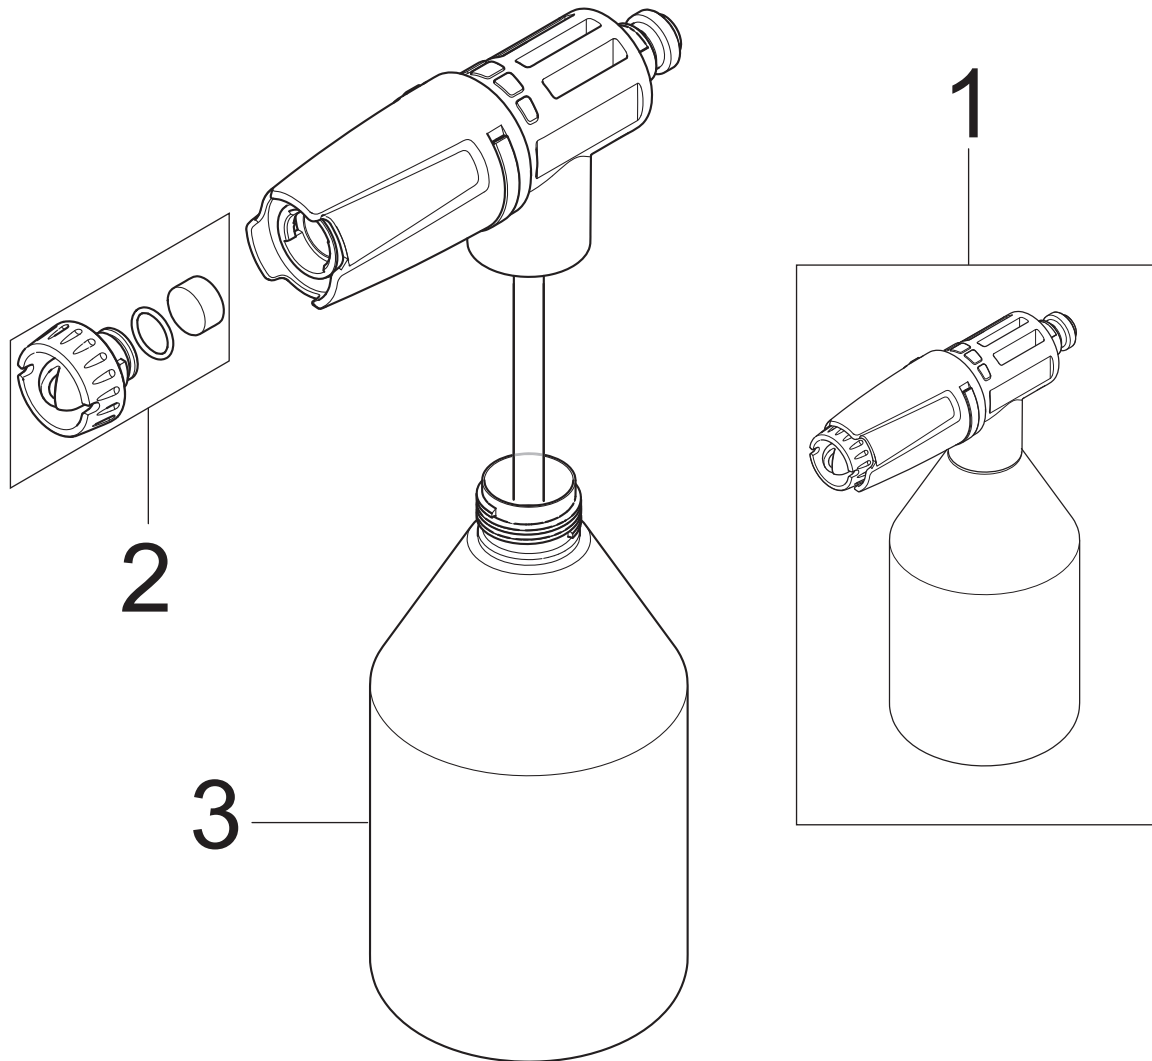

PARTS LIST

2018.03.27

TABLE OF CONTENTS

Overview	1
Motor pump	3
128500938 - Super Foam Sprayer (2017).....	5

Pos.	Артикул	кол-во	Описание	Notes
0	128500944	1	10 PCS 4C BOX C 125.7	
0	128500945	1	10 PCS 4C BOX C 125.7 X-TRA	
2	31001125	1	HANDLE C125.7 INCL 2 SCREWS	
3	31001129	1	HOSE HOOK	[1]
4	126486831	1	Выключатель электрический	
5	31000521	1	Комплект колес	
6	31001126	1	WHEEL BRACKET KIT BIG	
7		1	Motor pump	[2]
8	1402809	1	Переходник	
9	6481094	1	Фильтр	
10	6520844	1	Инструмент для прочистки сопла	
11	128500908	1	G1 GUN NILFISK	
12	128500073	1	Копье	
13	128500298	1	насадка	
14	126481120	1	Насадка	
14	126481116	1	Насадка Tornado Желтая	
15	128500077	1	Флакн	
16	31001102	1	HOSE 6M	
17	3001211	1	Уплотнительное кольцо	
17	6411218	1	Набор колец	
18	3004304	1	Уплотнительное кольцо	
19	31001130	1	C120.7/C125.7 HOSE REEL	[3]
20	31001127	1	ACCESSORY BRIDGE KIT BIG	

Part Notes:

- [1] - Without hose reel
- [2] - Motor pump
- [3] - Only X-TRA

Pos.	Артикул	кол-во	Описание	Notes
1	31001132	1	WOBBLE DISC KIT - 9.0 DEGREES	
2	31001131	1	START STOP SYSTEM BIG	
3	31000518	1	Набор клапанов	
4	31000516	1	Набор уплотнителей	
5	31000517	1	набор клапанов	
6	31000514	1	Микровыключатель	
7	31000520	1	Крышка помпы	
8	31000791	1	Патрубок	[1]
9	31000832	1	Щетки угольные 2 шт	[2]
9	31000833	1	Щетки угольные (2 шт)	[3]

Part Notes:

- [1] - Included in pos. 7 - 31000520 Pump kit
- [2] - C100, 105 and 110
- [3] - C120 and C125

Pos.	Артикул	кол-во	Описание	Notes
			IS 128334418 - Super foam sprayer	[1]
1	128500938	1	NILFISK C&C SUPER FOAM SPRAYER	
2	128500967	1	END NOZZLE KIT FOAM SPRAYER	
3	5300411	1	MIXER BOTTLE WITHOUT CAP	