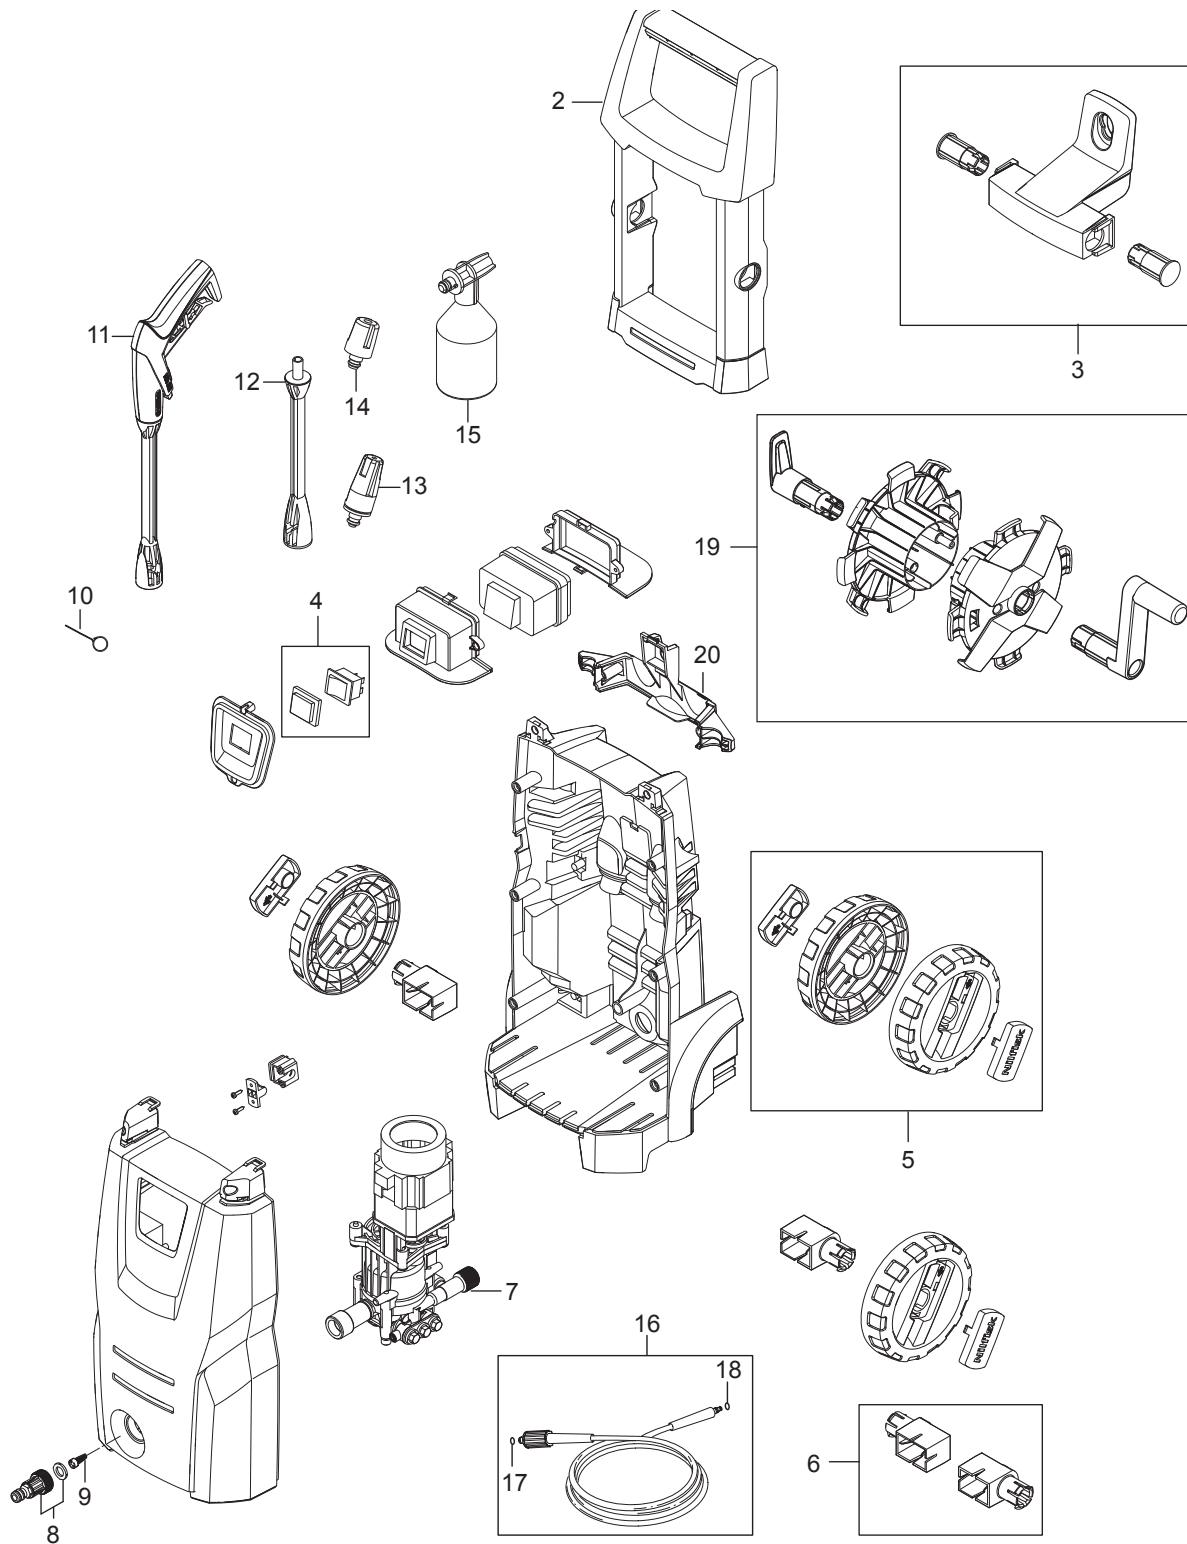

PARTS LIST

2018.03.27

TABLE OF CONTENTS

Overview	1
Motor pump	3
128500938 - Super Foam Sprayer (2017).....	5

Pos.	Артикул	кол-во	Описание	Notes
0	128500944	1	10 PCS 4C BOX C 125.7	
0	128500945	1	10 PCS 4C BOX C 125.7 X-TRA	
2	31001125	1	HANDLE C125.7 INCL 2 SCREWS	
3	31001129	1	HOSE HOOK	[1]
4	126486831	1	Выключатель электрический	
5	31000521	1	Комплект колес	
6	31001126	1	WHEEL BRACKET KIT BIG	
7		1	Motor pump	[2]
8	1402809	1	Переходник	
9	6481094	1	Фильтр	
10	6520844	1	Инструмент для прочистки сопла	
11	128500908	1	G1 GUN NILFISK	
12	128500073	1	Копье	
13	128500298	1	насадка	
14	126481120	1	Насадка	
14	126481116	1	Насадка Tornado Желтая	
15	128500077	1	Флакн	
16	31001102	1	HOSE 6M	
17	3001211	1	Уплотнительное кольцо	
17	6411218	1	Набор колец	
18	3004304	1	Уплотнительное кольцо	
19	31001130	1	C120.7/C125.7 HOSE REEL	[3]
20	31001127	1	ACCESSORY BRIDGE KIT BIG	

Part Notes:

- [1] - Without hose reel
- [2] - Motor pump
- [3] - Only X-TRA

Pos.	Артикул	кол-во	Описание	Notes
1	31001132	1	WOBBLE DISC KIT - 9.0 DEGREES	
2	31001131	1	START STOP SYSTEM BIG	
3	31000518	1	Набор клапанов	
4	31000516	1	Набор уплотнителей	
5	31000517	1	набор клапанов	
6	31000514	1	Микровыключатель	
7	31000520	1	Крышка помпы	
8	31000791	1	Патрубок	[1]
9	31000832	1	Щетки угольные 2 шт	[2]
9	31000833	1	Щетки угольные (2 шт)	[3]

Part Notes:

- [1] - Included in pos. 7 - 31000520 Pump kit
- [2] - C100, 105 and 110
- [3] - C120 and C125

Pos.	Артикул	кол-во	Описание	Notes
			IS 128334418 - Super foam sprayer	[1]
1	128500938	1	NILFISK C&C SUPER FOAM SPRAYER	
2	128500967	1	END NOZZLE KIT FOAM SPRAYER	
3	5300411	1	MIXER BOTTLE WITHOUT CAP	