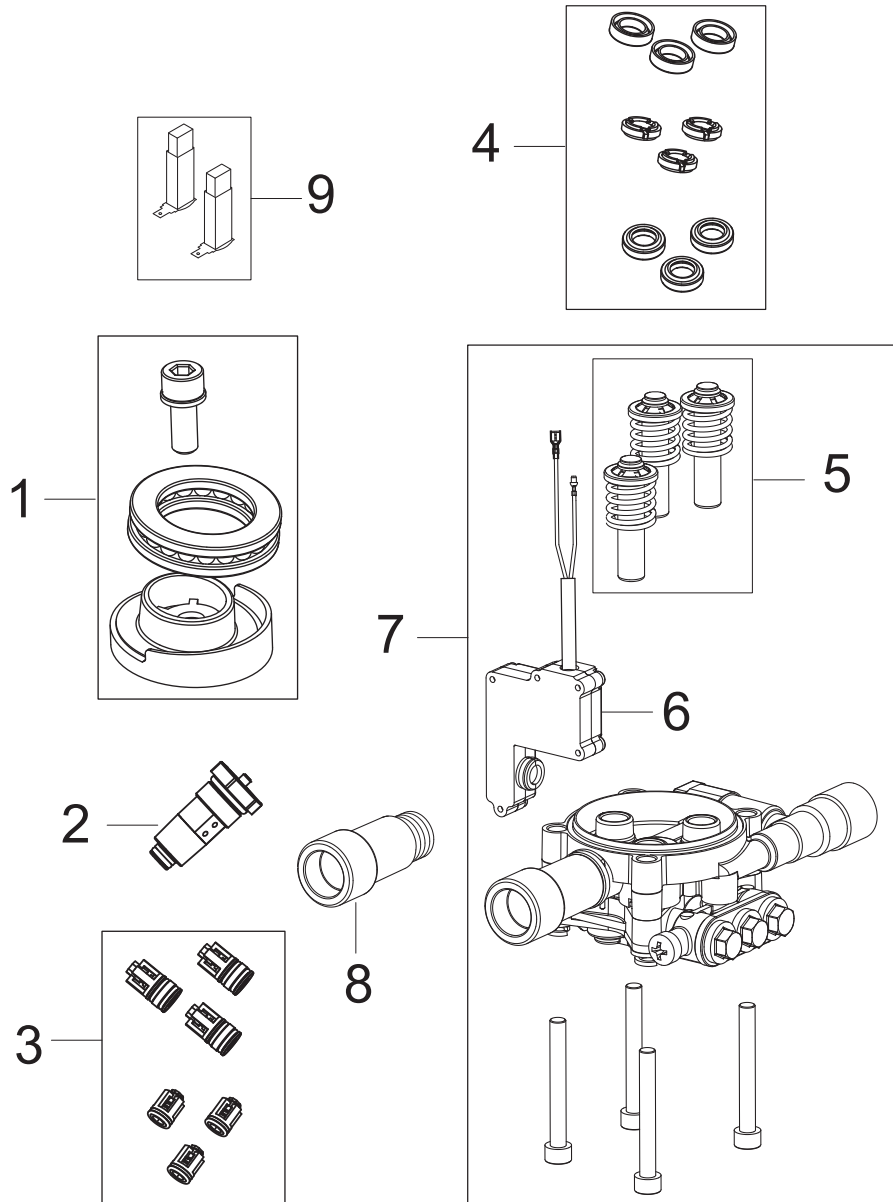

PARTS LIST

2018.03.27

TABLE OF CONTENTS

Overview	1
Motor pump	3
128500938 - Super Foam Sprayer (2017).....	5

Pos.	Артикул	кол-во	Описание	Notes
0	128500944	1	10 PCS 4C BOX C 125.7	
0	128500945	1	10 PCS 4C BOX C 125.7 X-TRA	
2	31001125	1	HANDLE C125.7 INCL 2 SCREWS	
3	31001129	1	HOSE HOOK	[1]
4	126486831	1	Выключатель электрический	
5	31000521	1	Комплект колес	
6	31001126	1	WHEEL BRACKET KIT BIG	
7		1	Motor pump	[2]
8	1402809	1	Переходник	
9	6481094	1	Фильтр	
10	6520844	1	Инструмент для прочистки сопла	
11	128500908	1	G1 GUN NILFISK	
12	128500073	1	Копье	
13	128500298	1	насадка	
14	126481120	1	Насадка	
14	126481116	1	Насадка Tornado Желтая	
15	128500077	1	Флакн	
16	31001102	1	HOSE 6M	
17	3001211	1	Уплотнительное кольцо	
17	6411218	1	Набор колец	
18	3004304	1	Уплотнительное кольцо	
19	31001130	1	C120.7/C125.7 HOSE REEL	[3]
20	31001127	1	ACCESSORY BRIDGE KIT BIG	

Part Notes:

- [1] - Without hose reel
- [2] - Motor pump
- [3] - Only X-TRA

Pos.	Артикул	кол-во	Описание	Notes
1	31001132	1	WOBBLE DISC KIT - 9.0 DEGREES	
2	31001131	1	START STOP SYSTEM BIG	
3	31000518	1	Набор клапанов	
4	31000516	1	Набор уплотнителей	
5	31000517	1	набор клапанов	
6	31000514	1	Микровыключатель	
7	31000520	1	Крышка помпы	
8	31000791	1	Патрубок	[1]
9	31000832	1	Щетки угольные 2 шт	[2]
9	31000833	1	Щетки угольные (2 шт)	[3]

Part Notes:

- [1] - Included in pos. 7 - 31000520 Pump kit
- [2] - C100, 105 and 110
- [3] - C120 and C125

Pos.	Артикул	кол-во	Описание	Notes
			IS 128334418 - Super foam sprayer	[1]
1	128500938	1	NILFISK C&C SUPER FOAM SPRAYER	
2	128500967	1	END NOZZLE KIT FOAM SPRAYER	
3	5300411	1	MIXER BOTTLE WITHOUT CAP	

Part Notes:

[1] - IS 128334418 - Super Foam Sprayer