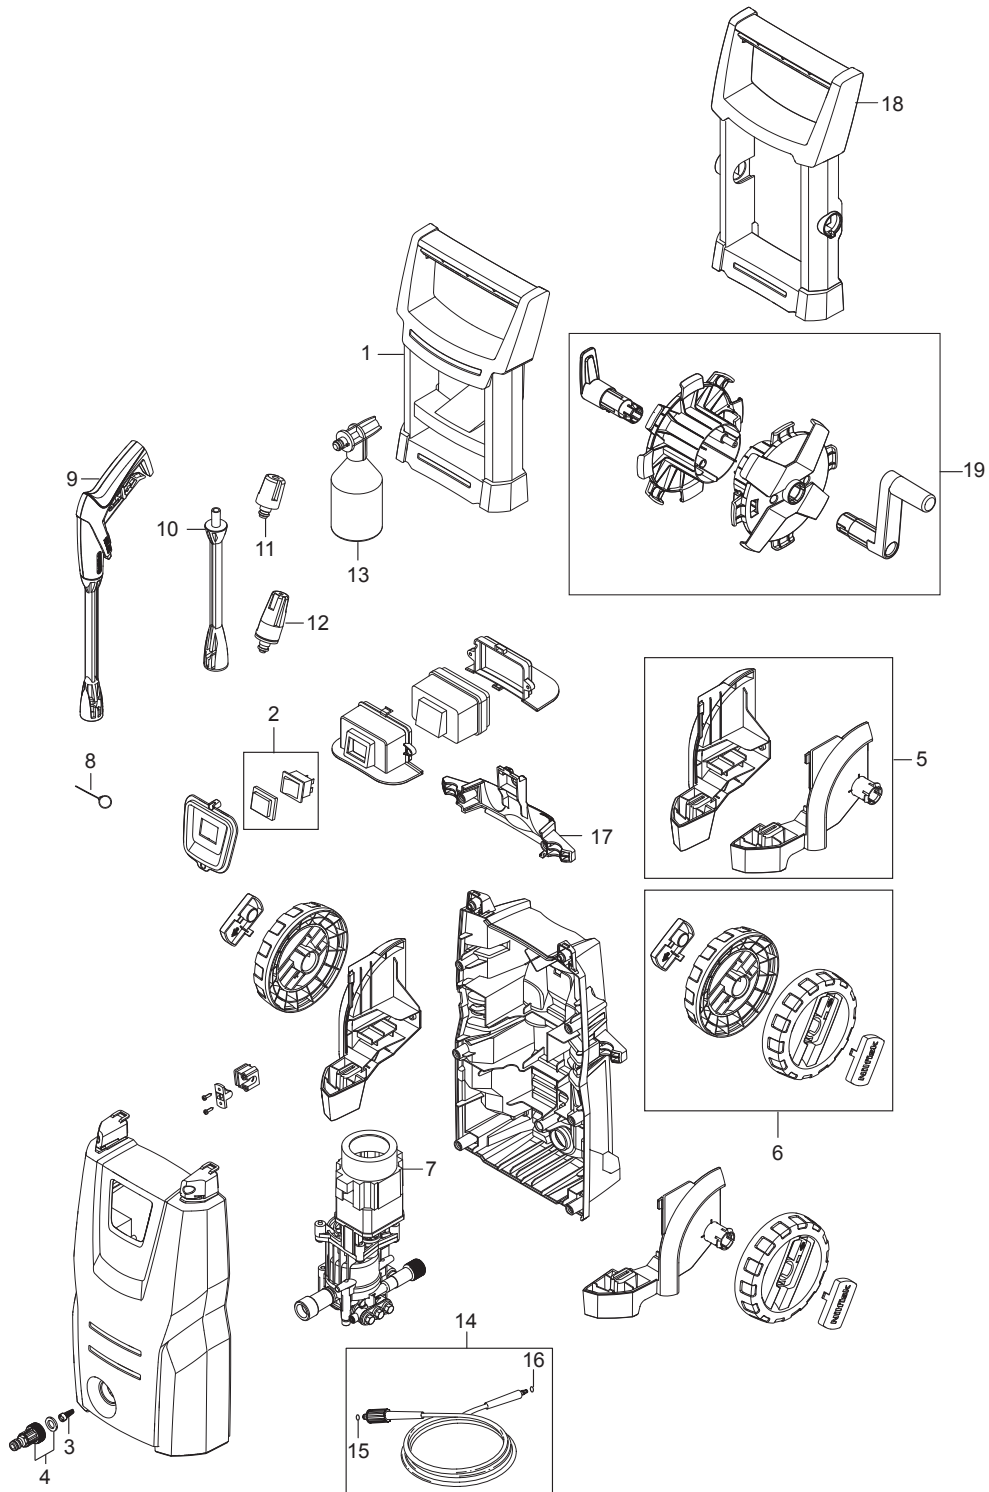

PARTS LIST

2017.04.27

TABLE OF CONTENTS

Overview1
Motor pump3

Pos.	Артикул	кол-во	Описание	Notes
0	128500915	1	10 PCS 4C BOX C 120.7	
0	128500948	1	10 PCS 4C BOX C 120 TITAN X-TRA	
1	31001133	1	HANDLE LARGE INCL 2 SCREWS	
2	126486831	1	Выключатель электрический	
3	6481094	1	Фильтр	
4	1402809	1	Переходник	
5	31001110	1	WHEEL BRACKET KIT SMALL	
6	31000521	1	Комплект колес	
7		1	Motor pump	[1]
8	6520844	1	Инструмент для прочистки сопла	
9	128500908	1	G1 GUN NILFISK	
10	128500073	1	Копье	
11	126481120	1	Насадка	
11	126481116	1	Насадка Tornado Желтая	
12	128500298	1	насадка	
13	128500077	1	Флакон	
14	31001102	1	HOSE 6M	
15	3001211	1	Уплотнительное кольцо	
15	6411218	1	Набор колец	
16	3004304	1	Уплотнительное кольцо	
17	31001128	1	ACCESSORY BRIDGE KIT SMALL	
18	31001124	1	HANDLE FOR HOSE REEL C120.7 INC 2 SCREWS	[2]
19	31001130	1	C120.7/C125.7 HOSE REEL	[2]

Part Notes:

- [1] - Motor pump
 [2] - X-tra

Pos.	Артикул	кол-во	Описание	Notes
1	31000519	1	Косая шайба	
2	31001131	1	START STOP SYSTEM BIG	
3	31000518	1	Набор клапанов	
4	31000516	1	Набор уплотнителей	
5	31000517	1	набор клапанов	
6	31000514	1	Микровыключатель	
7	31000520	1	Крышка помпы	
8	31000791	1	Патрубок	[1]
9	31000832	1	Щетки угольные 2 шт	[2]
9	31000833	1	Щетки угольные (2 шт)	[3]

Part Notes:

- [1] - Included in pos. 7 - 31000520 Pump kit
- [2] - C100, 105 and 110
- [3] - C120 and C125