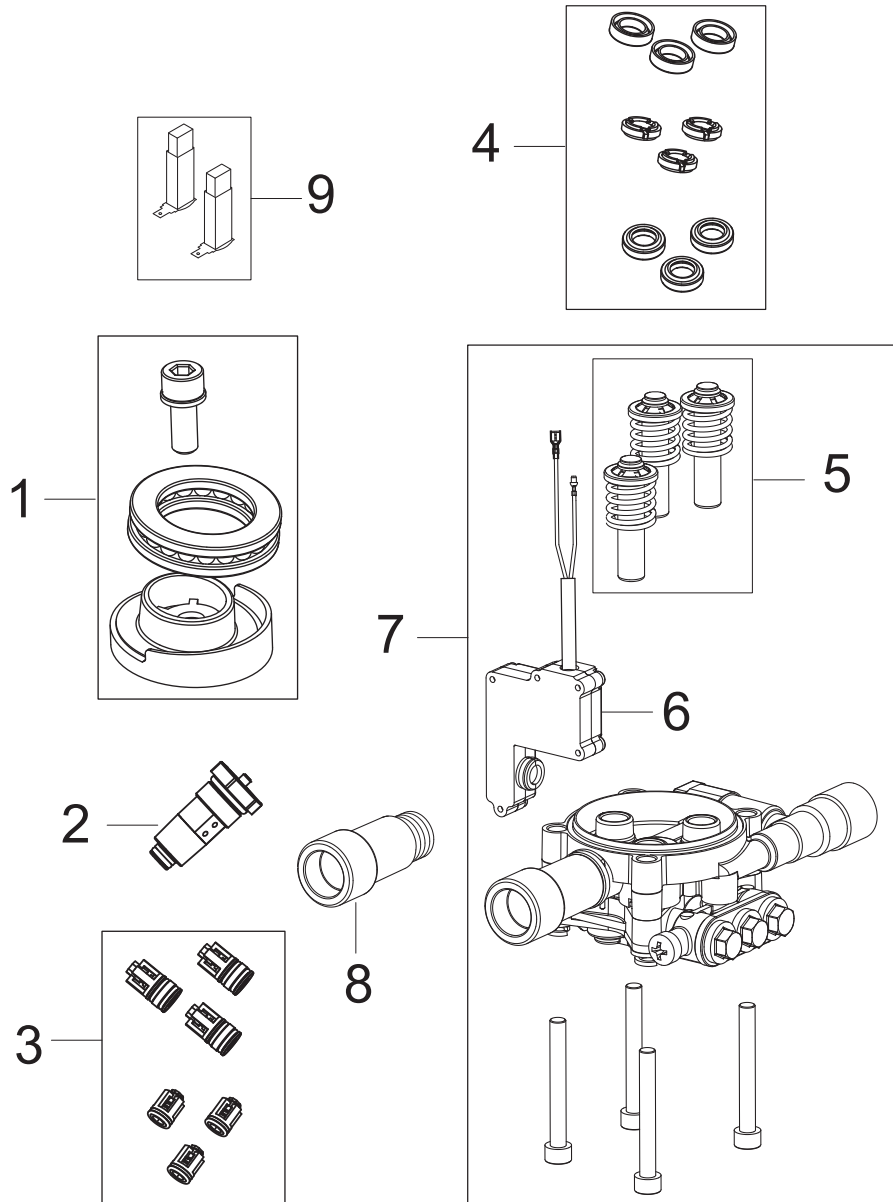

PARTS LIST

2017.04.27

TABLE OF CONTENTS

Overview1
Motor pump3

Pos.	Артикул	кол-во	Описание	Notes
0	128500915	1	10 PCS 4C BOX C 120.7	
0	128500948	1	10 PCS 4C BOX C 120 TITAN X-TRA	
1	31001133	1	HANDLE LARGE INCL 2 SCREWS	
2	126486831	1	Выключатель электрический	
3	6481094	1	Фильтр	
4	1402809	1	Переходник	
5	31001110	1	WHEEL BRACKET KIT SMALL	
6	31000521	1	Комплект колес	
7		1	Motor pump	[1]
8	6520844	1	Инструмент для прочистки сопла	
9	128500908	1	G1 GUN NILFISK	
10	128500073	1	Копье	
11	126481120	1	Насадка	
11	126481116	1	Насадка Tornado Желтая	
12	128500298	1	насадка	
13	128500077	1	Флакон	
14	31001102	1	HOSE 6M	
15	3001211	1	Уплотнительное кольцо	
15	6411218	1	Набор колец	
16	3004304	1	Уплотнительное кольцо	
17	31001128	1	ACCESSORY BRIDGE KIT SMALL	
18	31001124	1	HANDLE FOR HOSE REEL C120.7 INC 2 SCREWS	[2]
19	31001130	1	C120.7/C125.7 HOSE REEL	[2]

Part Notes:

- [1] - Motor pump
 [2] - X-tra

Pos.	Артикул	кол-во	Описание	Notes
1	31000519	1	Косая шайба	
2	31001131	1	START STOP SYSTEM BIG	
3	31000518	1	Набор клапанов	
4	31000516	1	Набор уплотнителей	
5	31000517	1	набор клапанов	
6	31000514	1	Микровыключатель	
7	31000520	1	Крышка помпы	
8	31000791	1	Патрубок	[1]
9	31000832	1	Щетки угольные 2 шт	[2]
9	31000833	1	Щетки угольные (2 шт)	[3]

Part Notes:

- [1] - Included in pos. 7 - 31000520 Pump kit
- [2] - C100, 105 and 110
- [3] - C120 and C125