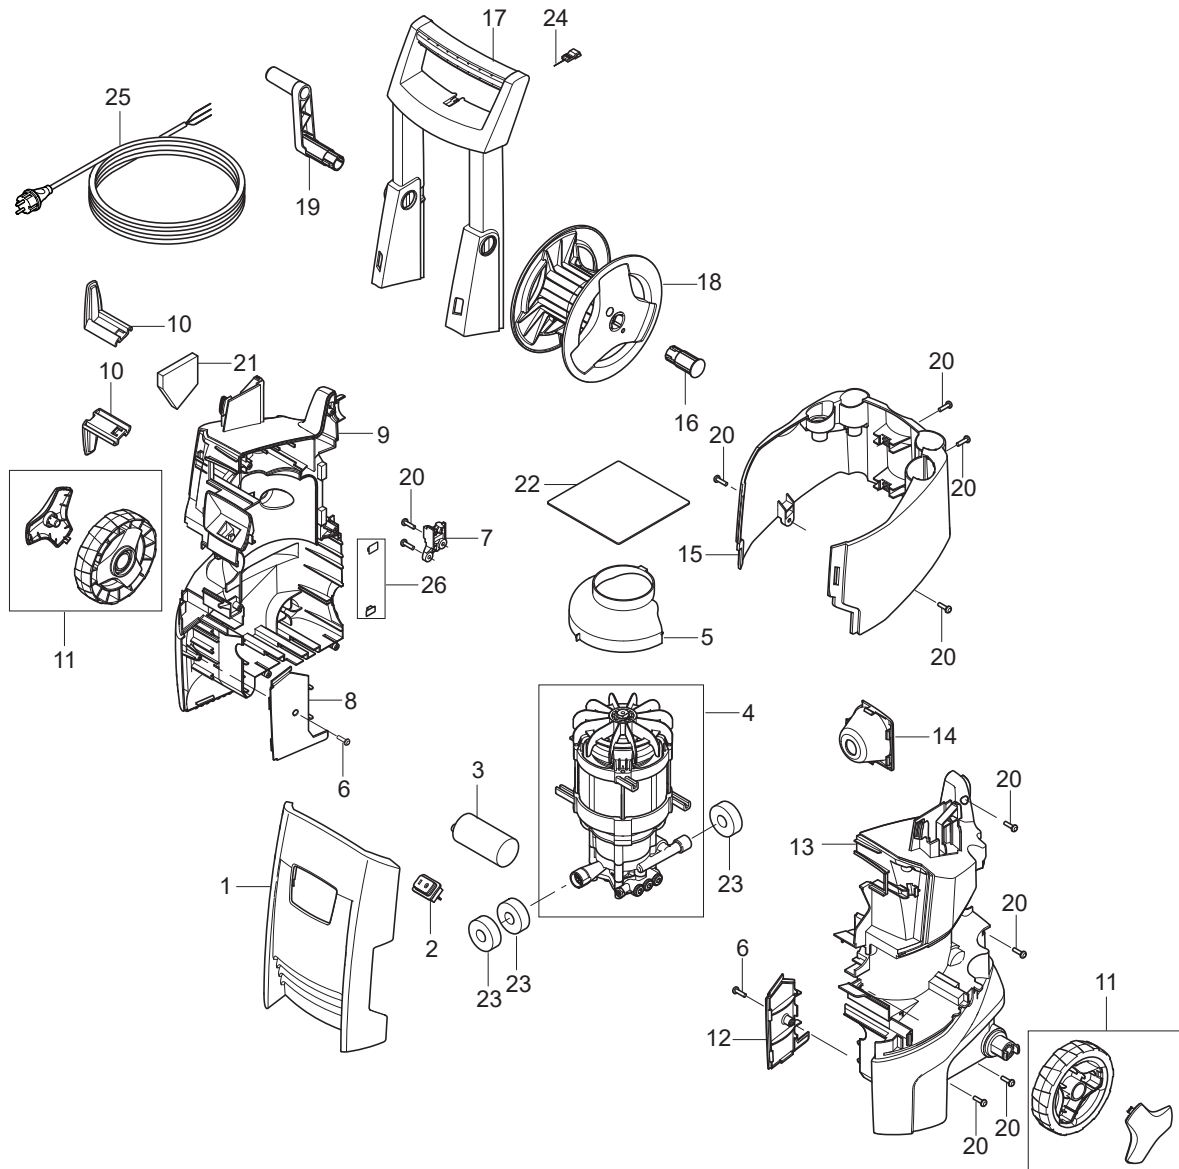

PARTS LIST

2019.10.16

TABLE OF CONTENTS

Overview1
Motor pump3

Pos.	Артикул	кол-во	Описание	Notes
NS	128500984	1	BOX 10PCS C135.1-6	
1	128501154	1	FRONT COVER C135.1I-6	
2	127440198	1	Главный переключатель	
3	127440181	1	CAPACITOR 25UF 500V FOR 230V	
4		1	Motor pump unit	[1]
5	127440055	1	FAN COVER	
6	127440056	2	PLASTIC SCREW M4X16	
7	127440095	1	CABLE RELIEF BLACK	
8	127440096	1	RIGHT LEG COVER BLACK C120.5	
9	127440097	1	Корпус правая часть C120.5, C130.2	
10	127440060	2	Крюк	
11	127440098	2	WHEEL KIT BLUE CAP	
12	127440099	1	LEFT LEG COVER BLACK C120.5	
13	127440100	1	Корпус левая часть C120.5, C130.3	
14	127440185	1	OUTLET COVER BLACK	
15	127440065	1	REAR COVER BLACK	
16	127440184	1	Заглушка крепления барабана	
17	127440067	1	HANDLE	
18	127440240	1	Катушка	
19	127440239	1	HOSE REEL HANDLE	
20	107141838	12	SCREW K50X18 WN1451 BLACK TORX20	
21	127440192	1	CAP CONNECTOR MOTOR	
22	127440191	1	PLATE TOP INDUCTION	
23	127440190	3	FOAM WATER PROOF	
24	6520844	1	Инструмент для прочистки сопла	
25	128500895	1	PVC POWER CABLE INDUCTION EU	
25	128500022	1	POWER CABLE INDUCTION AUS NZ	[2]
25	128500020	1	POWER CABLE INDUCTION EU	
26	128500036	1	CHASSIS BLOCK U L KIT	

Part Notes:

- [1] - Motor pump
- [2] - GUARANTEE DATE EXPIRED

Pos.	Артикул	кол-во	Описание	Notes
1	127440189	1	LOCK FOR FAN	
2	127500040	1	Крыльчатка	
3	127440179	1	Мотор 2,1 кВт	
4	128332334	4	RACK FOR MOTOR	
5	127130066	1	шайбаWASHER D22XD6.4X1.5	
6	4818	1	CYLINDER SCREW M6X20 ISO 4762 ST 8.8/ZN	
7	127440180	1	Косая шайба	
8	127440075	1	Комплект клапанов	
9	127440076	1	Микровыключатель	
10	127440077	1	Старт стоп клапан	
11	127440078	1	Уплотнительное кольцо 72x2	
12	127440079	1	Блок цилиндров	
13	6528574	1	Фильтр	
14	128500993	1	THRUST COLLAR WATER KIT	
15	127440082	1	Клапан	
16	127440083	1	Комплект клапанов	
17	127440084	1	Блок цилиндров	
18	127440085	3	Кольцо	
19	128500851	1	ЗАГЛУШКИ КЛАП. КОМПЛ.	
20	127500029	4	WASHER	
21	127500050	4	шайба	
22	127500071	1	Заглушка	
23	128500324	1	Кольцо	