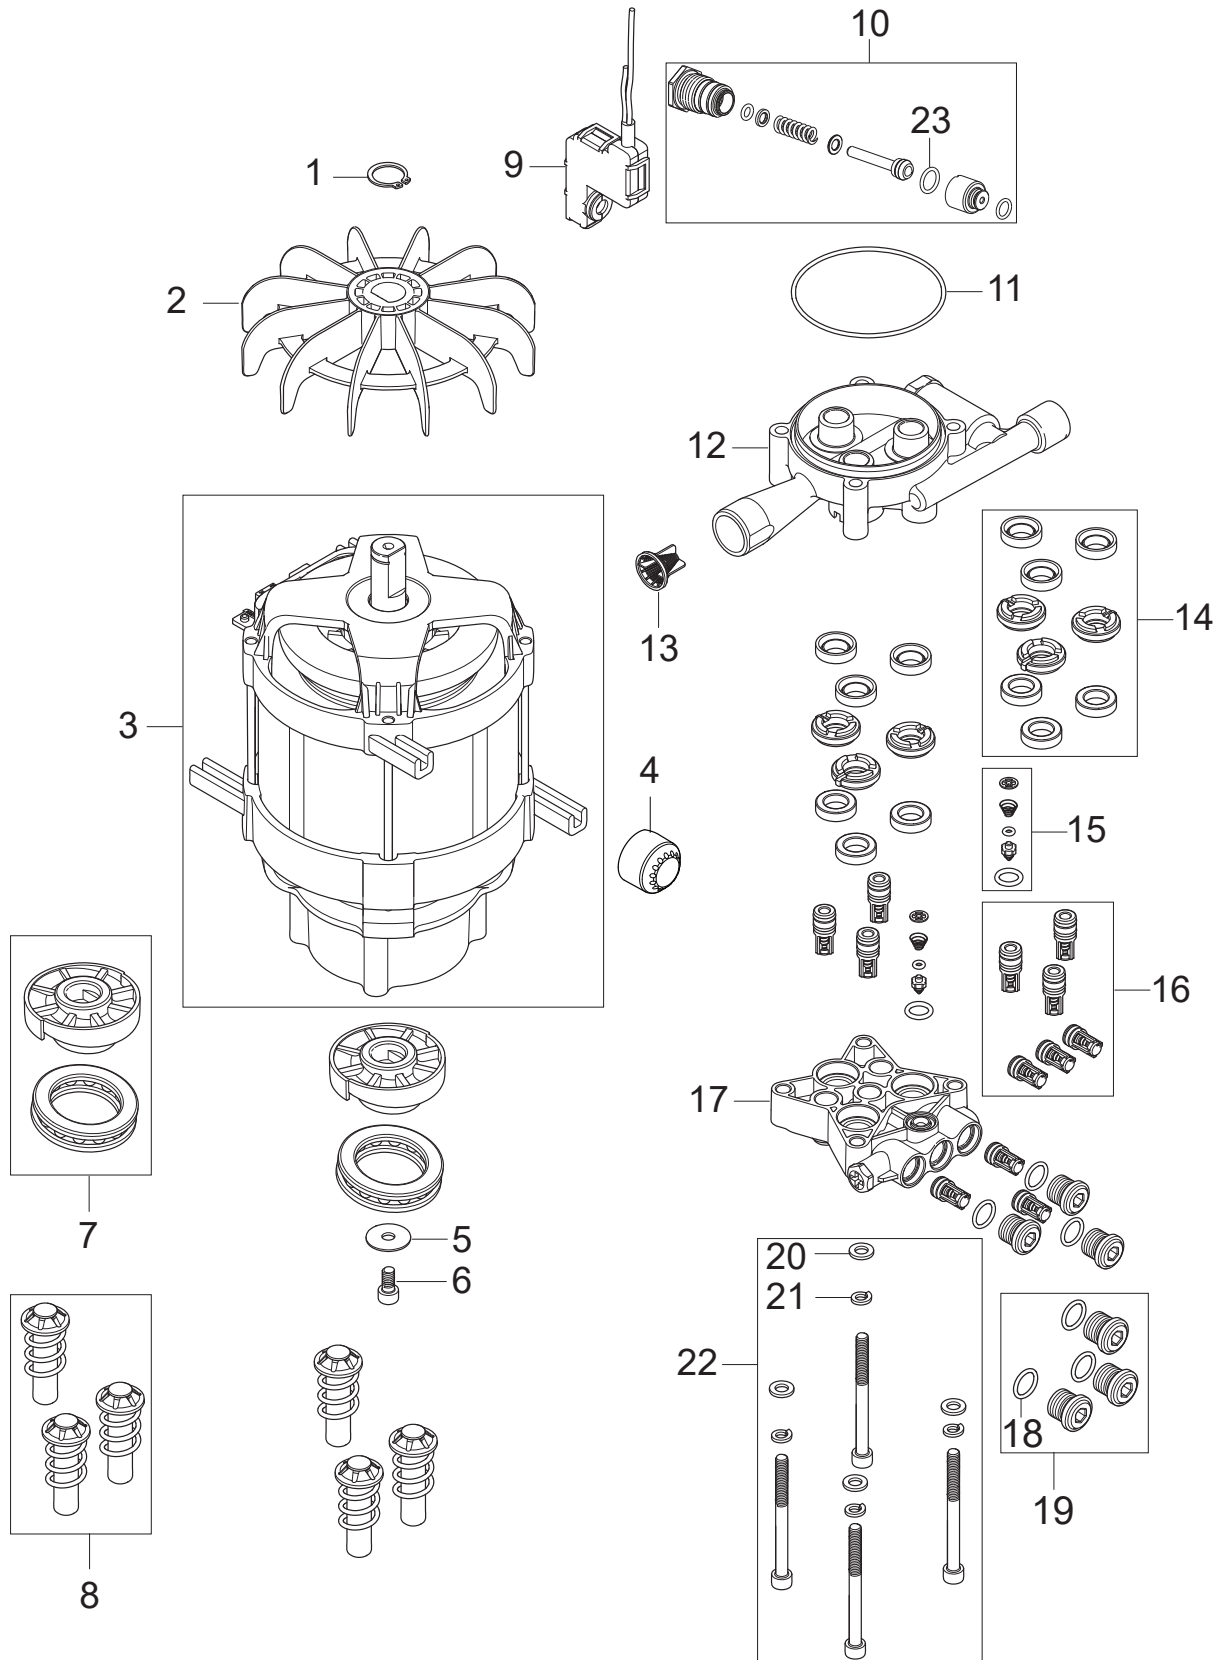

PARTS LIST

2019.10.16

TABLE OF CONTENTS

Overview1
Motor pump3

Pos.	Артикул	кол-во	Описание	Notes
NS	128500984	1	BOX 10PCS C135.1-6	
1	128501154	1	FRONT COVER C135.1I-6	
2	127440198	1	Главный переключатель	
3	127440181	1	CAPACITOR 25UF 500V FOR 230V	
4		1	Motor pump unit	[1]
5	127440055	1	FAN COVER	
6	127440056	2	PLASTIC SCREW M4X16	
7	127440095	1	CABLE RELIEF BLACK	
8	127440096	1	RIGHT LEG COVER BLACK C120.5	
9	127440097	1	Корпус правая часть C120.5, C130.2	
10	127440060	2	Крюк	
11	127440098	2	WHEEL KIT BLUE CAP	
12	127440099	1	LEFT LEG COVER BLACK C120.5	
13	127440100	1	Корпус левая часть C120.5, C130.3	
14	127440185	1	OUTLET COVER BLACK	
15	127440065	1	REAR COVER BLACK	
16	127440184	1	Заглушка крепления барабана	
17	127440067	1	HANDLE	
18	127440240	1	Катушка	
19	127440239	1	HOSE REEL HANDLE	
20	107141838	12	SCREW K50X18 WN1451 BLACK TORX20	
21	127440192	1	CAP CONNECTOR MOTOR	
22	127440191	1	PLATE TOP INDUCTION	
23	127440190	3	FOAM WATER PROOF	
24	6520844	1	Инструмент для прочистки сопла	
25	128500895	1	PVC POWER CABLE INDUCTION EU	
25	128500022	1	POWER CABLE INDUCTION AUS NZ	[2]
25	128500020	1	POWER CABLE INDUCTION EU	
26	128500036	1	CHASSIS BLOCK U L KIT	

Part Notes:

- [1] - Motor pump
- [2] - GUARANTEE DATE EXPIRED

Pos.	Артикул	кол-во	Описание	Notes
1	127440189	1	LOCK FOR FAN	
2	127500040	1	Крыльчатка	
3	127440179	1	Мотор 2,1 кВт	
4	128332334	4	RACK FOR MOTOR	
5	127130066	1	шайбаWASHER D22XD6.4X1.5	
6	4818	1	CYLINDER SCREW M6X20 ISO 4762 ST 8.8/ZN	
7	127440180	1	Косая шайба	
8	127440075	1	Комплект клапанов	
9	127440076	1	Микровыключатель	
10	127440077	1	Старт стоп клапан	
11	127440078	1	Уплотнительное кольцо 72x2	
12	127440079	1	Блок цилиндров	
13	6528574	1	Фильтр	
14	128500993	1	THRUST COLLAR WATER KIT	
15	127440082	1	Клапан	
16	127440083	1	Комплект клапанов	
17	127440084	1	Блок цилиндров	
18	127440085	3	Кольцо	
19	128500851	1	ЗАГЛУШКИ КЛАП. КОМПЛ.	
20	127500029	4	WASHER	
21	127500050	4	шайба	
22	127500071	1	Заглушка	
23	128500324	1	Кольцо	