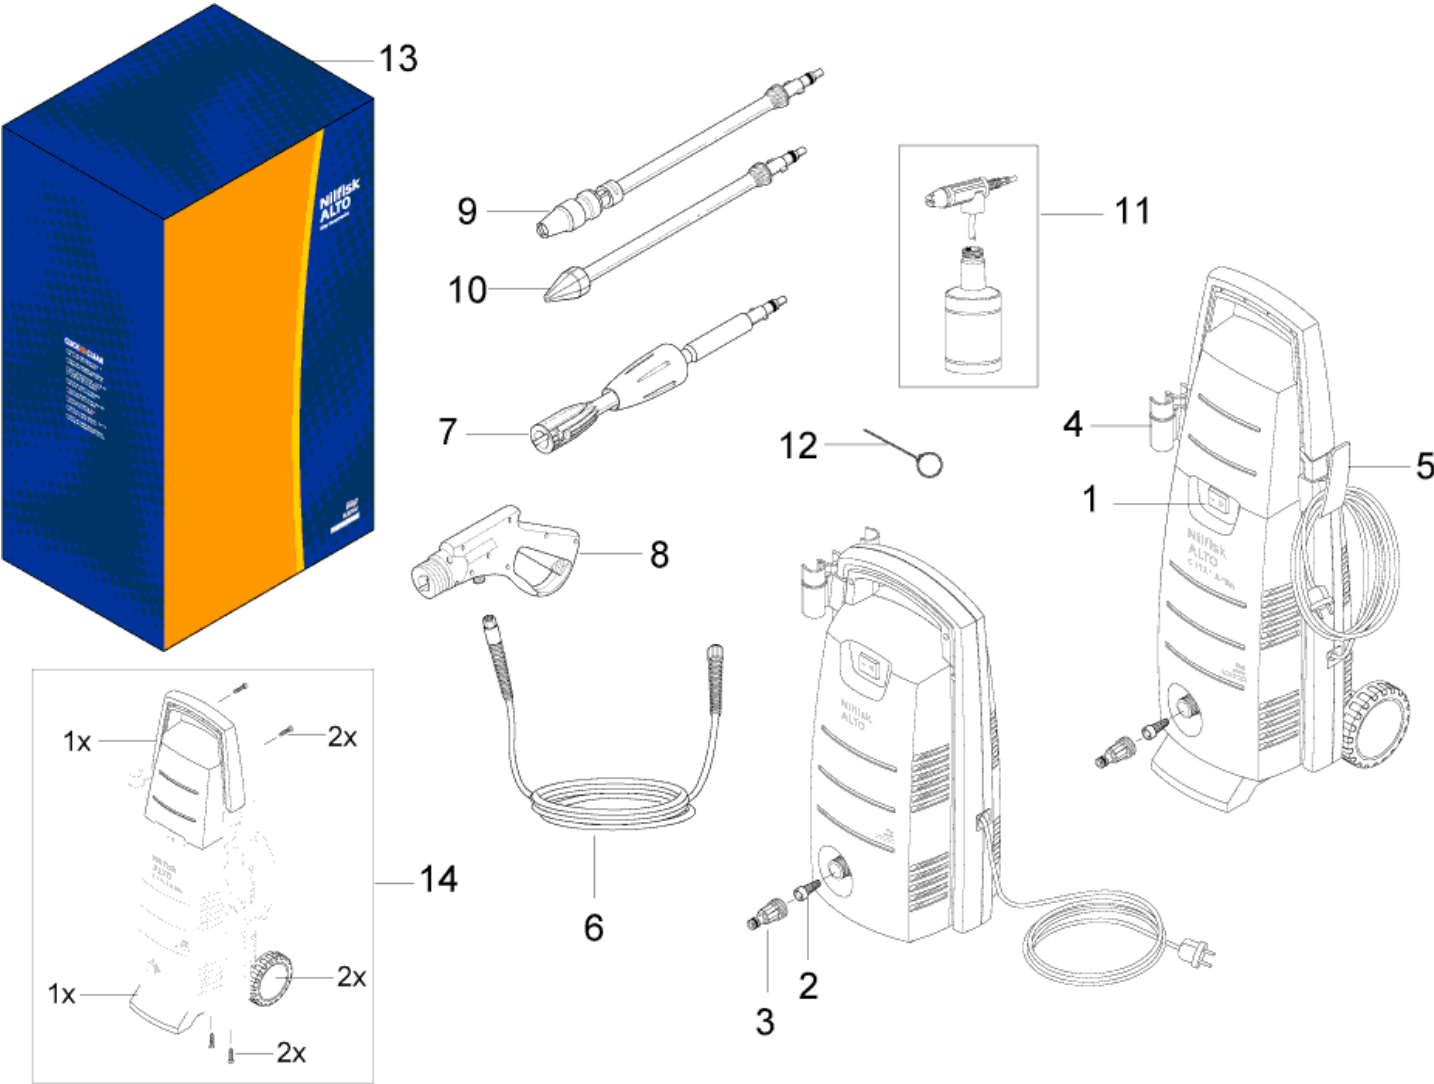

# Table of Contents

C100.3

<b>Overview</b>	<b>3</b>
<b>Default accessories</b>	<b>5</b>

# Overview

C100.3

07-04-2011

Part List ID

C100302

4

Pos	Part no.	Qty	Description		EAN
1	126486831	1	SWITCH CPL.		5701715418
2	6481094	1	STRAINER		5701715268
3	1402809	1	QUICK COUPLING MALE		5701715008
4	126486830	1	LANCE HOLDER		5701715418
5	126486829	1	CABLE HOLDER		5701715418
6	126486802	1	HIGH PRESSURE HOSE 5 M		5701715398
6	126486833	1	HP Hose C100.3-5 JP		5703887101
7	126486827	1	PRESSURE TUBE		5701715418
8	126486801	1	SPRAY HANDLE		5701715398
9	126486825	1	MULTISPEED NOZZLE LANCE		5701715418
10	126486841	1	POWERSPEED NOZZLE		5701715422
11	126486828	1	FOAM SPRAYER + BOTTLE		5701715418
12	6520844	1	CLEANING TOOL BLACK		5701715215
13	126486890	1	BOX - 10 PCS C100.3	C100.3	5701715420
13	126486891	1	BOX - 10 PCS C110.1	C110.1	5701715420
13	126486892	1	BOX - 10 PCS C110.1 X-TRA	C110.1 X-TRA	5701715420
14	126486832	1	WHEELS AND HANDLE KIT C110.		5701715421