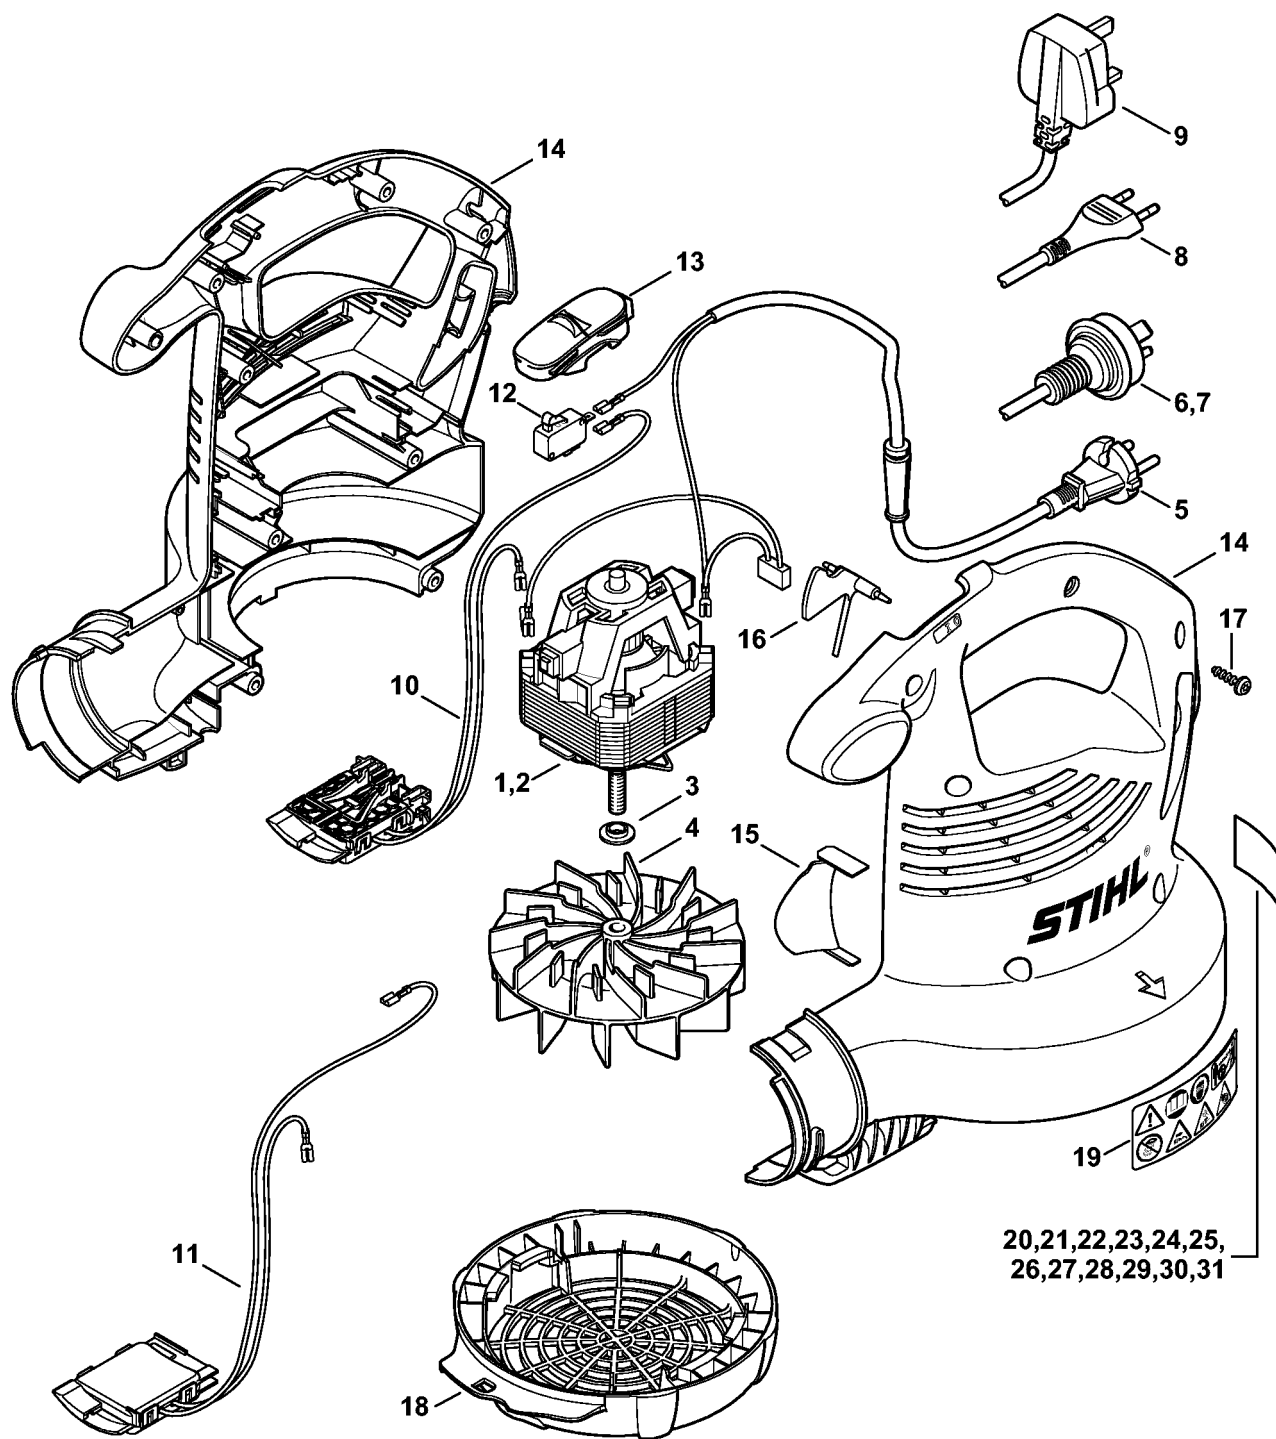

BGE 71: Электродвигатель - Корпус вентилятора

4811-GET-0001-A0

BGE 71: Электродвигатель - Корпус вентилятора

#	Номер детали	Наименование	Количество	Содержит элемент (ы)	Замечания
1	4811 600 0203	Электродвигатель 230 V/50 Hz	1		
2	4811 600 0201	Электродвигатель 120 В	1		BR
3	4811 708 3001	Нажимная шайба	1		
4	4811 700 3401	Крыльчатка вентилятора	1	3	
5	4811 440 3005	Кабельный жгут Еуропа	1		
11	4811 440 3002	Кабельный жгут	1		
12	4811 435 0300	Выключатель	1		
13	4811 432 2000	Заслонка	1		
14	4811 700 4125	Корпус вентилятора	1		
15	4811 761 0800	Воздухопровод	1		
16	4811 791 6600	Заслонка	1		
17	9104 007 4289	Винт с цилиндрической головкой IS-P5 x 20	8		
18	4811 706 8001	Защитная решётка	1		
19	0000 967 4006	Табличка с предупредительной надписью BGE	1		
28	4811 967 1803	Табличка с техническими характеристиками BGE 71	1		Europa
29	4811 967 1806	Табличка с техническими характеристиками BGE 71	1		AUS, NZ