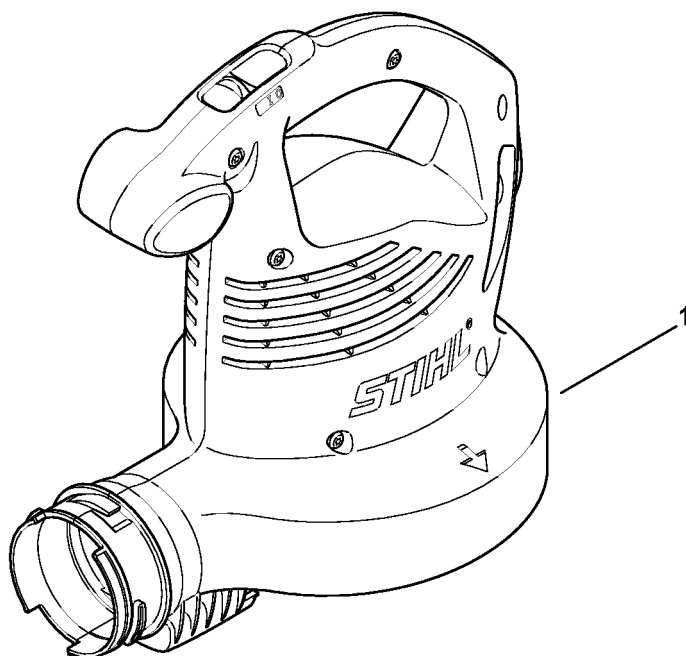

Очиститель водосточных жёлобов

#	Номер детали	Наименование	Количество	Содержит элемент (ы)	Замечания
	4241 007 1003	Комплект - Устройство для очистки водосточных жёлобов	1	1 - 4	
1	4241 708 0100	Адаптер	1		
2	4227 700 7105	Скоба для шланга	3		
3	4227 708 3405	Труба	3		
4	4227 708 6905	Колено	2		

Заводской номер агрегата

28/ET003 SC