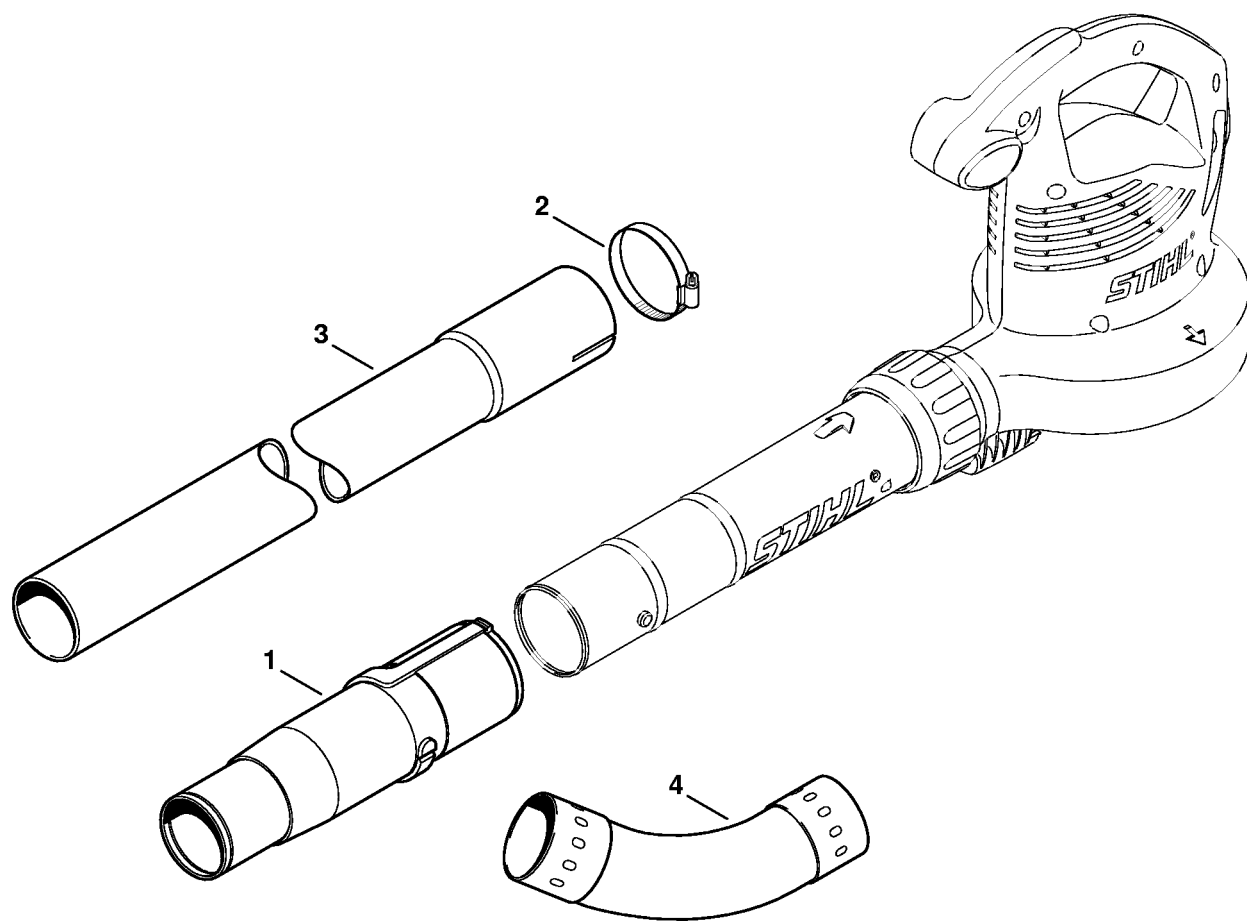

Очиститель водосточных жёлобов

289ET004.SC

Очиститель водосточных жёлобов

#	Номер детали	Наименование	Количество	Содержит элемент (ы)	Замечания
	4241 007 1003	Комплект - Устройство для очистки водосточных жёлобов	1	1 - 4	
1	4241 708 0100	Адаптер	1		
2	4227 700 7105	Скоба для шланга	3		
3	4227 708 3405	Труба	3		
4	4227 708 6905	Колено	2