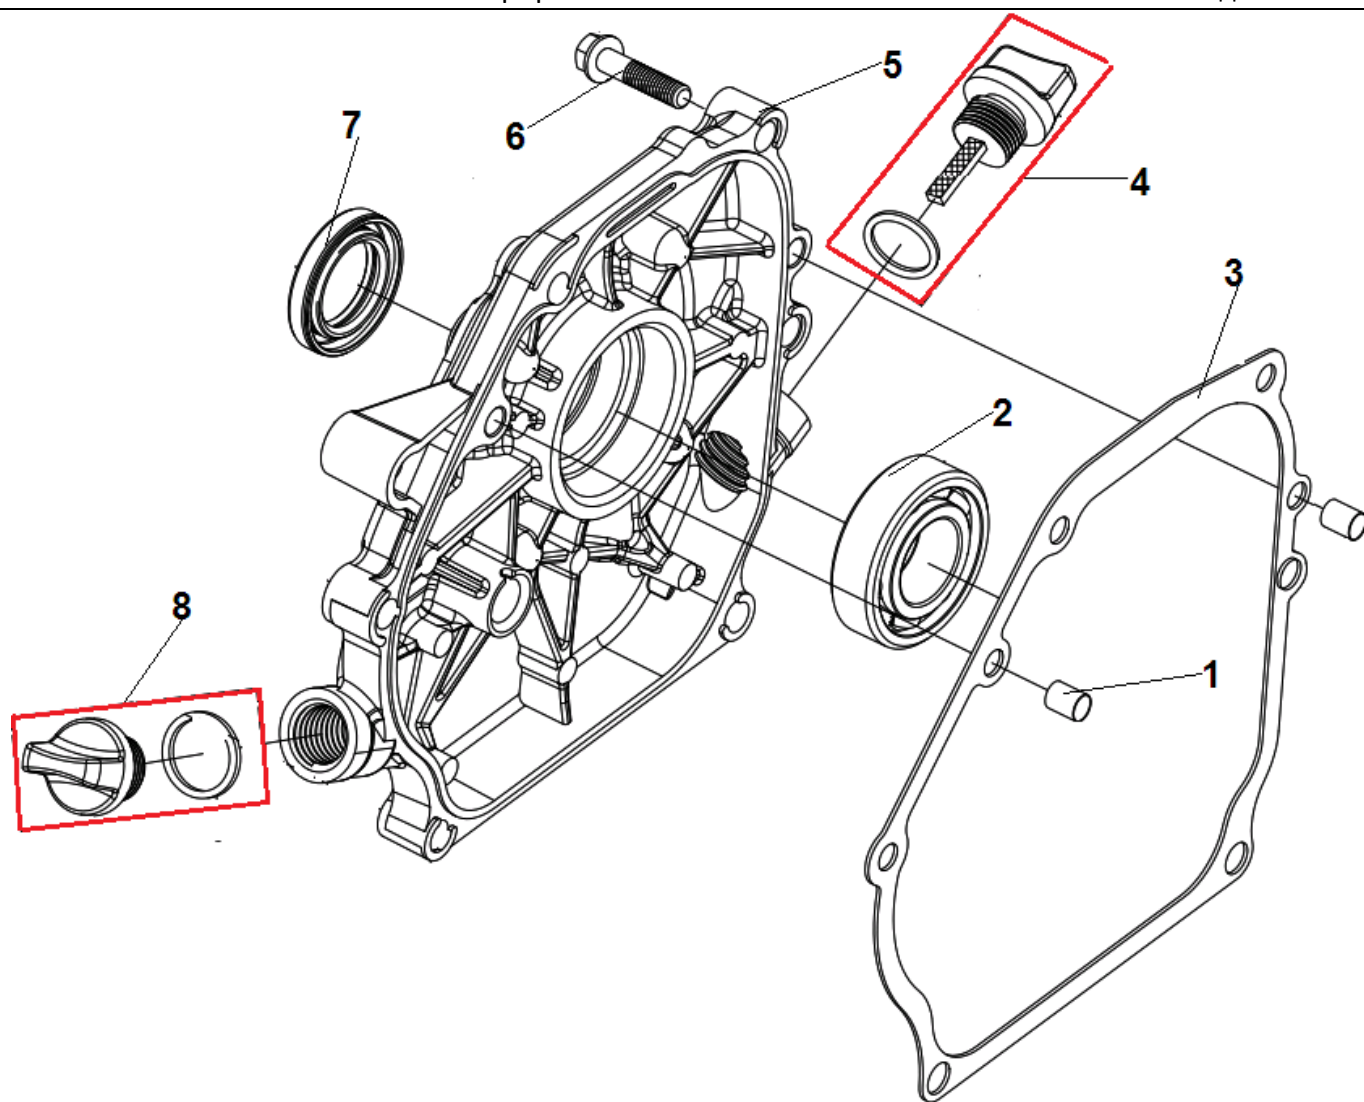

№	Артикул	Наименование	К-во	№	Артикул	Наименование	К-во
1	120150020051	Штифт 8x14	2	5	110050180104	Крышка картера	1
2	120090010192	Подшипник коленвала 6205	1	6	GB/T5789 M8x32	Болт M8x32	5
3	110050210101	Прокладка картера	1	7	120160020702	Сальник коленвала 25x41,25x6	1
4	110050090052	Крышка щуп	1	8	110050130001	Крышка маслозаливной горловины	1