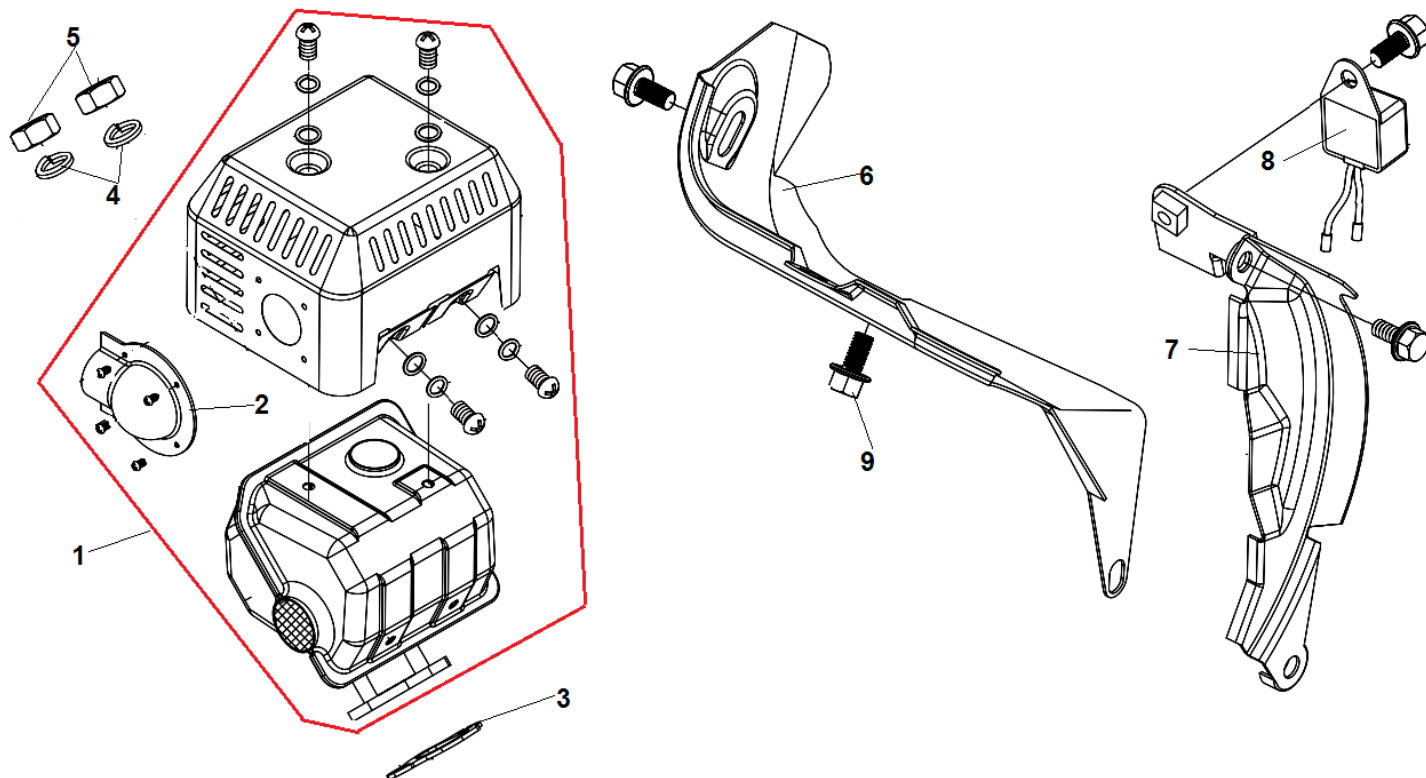

№	Артикул	Наименование	К-во	№	Артикул	Наименование	К-во
1	110020110156	Глушитель комплект	1	6	110100010102	Пластина защитная	1
2	110020119001	Отражатель выхлопных газов	1	7	110050170053	Пластина защитная	1
3	110020040051	Прокладка глушителя	1	8	110080030001	Датчик уровня масла (на картере)	1
4	GB/T93 8	Шайба 8	2	9	GB/T5789 M6×12	Болт M6x12	2
5	GB/T6170 M8	Гайка M8	2	10