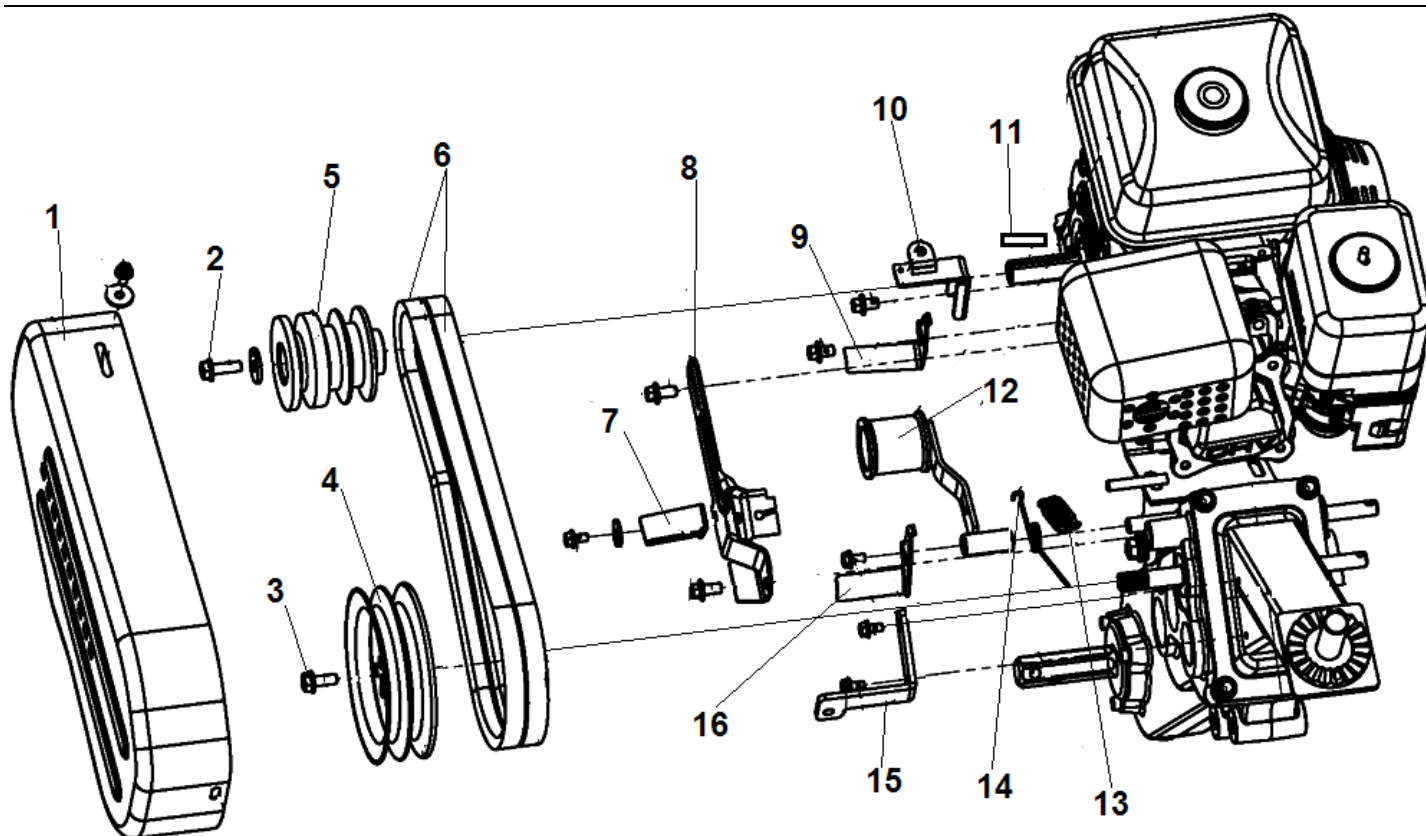

№	Артикул	Наименование	К-во	№	Артикул	Наименование	К-во
1	111020050600	Корпус редуктора	1	26	111060240021	Втулка 19x15x22,45	1
2	111201040001	Пружина	1	27	111021140001	Шестерня двойная	1
3	120100010020	Шарик ф6,35 мм	1	28	111060430001	Ведущая звездочка привода цепи	1
4	111060120060	Вал вилки переключения передач	1	29	111060170007	Цепь 50Z	1
5	GB/T 16674	Болт М6x20	1	30	111060440060	Вал ведущий привода цепи	1
6	111200400004	Заглушка	1	31	111060310084	Втулка 26x20,3x18,7	1
7	111030130051	Вилка переключения передач	1	32	111060310084	Шестерня привода хода вперед	1
8	120150280005	Сальник 15x35x7	1	33	111060320021	Шайба 17,1x27x1	1
9	GB/T 893.1-86	Стопорное кольцо 35	2	34	111200400011	Заглушка 40x7	1
10	120090010001	Подшипник 6202	3	35	GB/T 70.1-2000	Большой болт М6x10	6
11	111020070100	Ведущий вал	1	36	111060450202	Крышка редуктора	2
12	111020670040	Шестерня ведущего вала двойная	1	37	120150280023	Сальник 25x52x11	1
13	120090010132	Подшипник 6002	3	38	GB/T 893.1-86	Стопорное кольцо 52	1
14	111060310082	Втулка вала 22x17x65	1	39	120090010192	Подшипник 6205	1

№	Артикул	Наименование	К-во	№	Артикул	Наименование	К-во
1	111200430006	Транспортировочная рукоятка	1	4	111200050800	Опора двигателя	4
2	GB/T 5787	Болт М8х16	4	5	GB/T 5782	Болт М10х70	2
3	GB/T 16674	Болт М8х40	4	6	111020690002	Болт крепления кронштейна ролика натяжения ремня	1

№	Артикул	Наименование	К-во	№	Артикул	Наименование	К-во
1	GB/T 16674	Болт М10х25	16	6	GB/T 6170	Гайка М10	16
2	111110040005	Диск наружная половина 4,0-8	2	7	111110010008	Полуось крепления колеса	2
3	111110030006	Покрышка с камерой	2	8	GB882	Палец 8х43	2
4	111110020004	Диск внутренняя половина 4,0-8	2	9	120150060002	Шплинт	2
5	GB/T 93	Шайба 10	16	10			