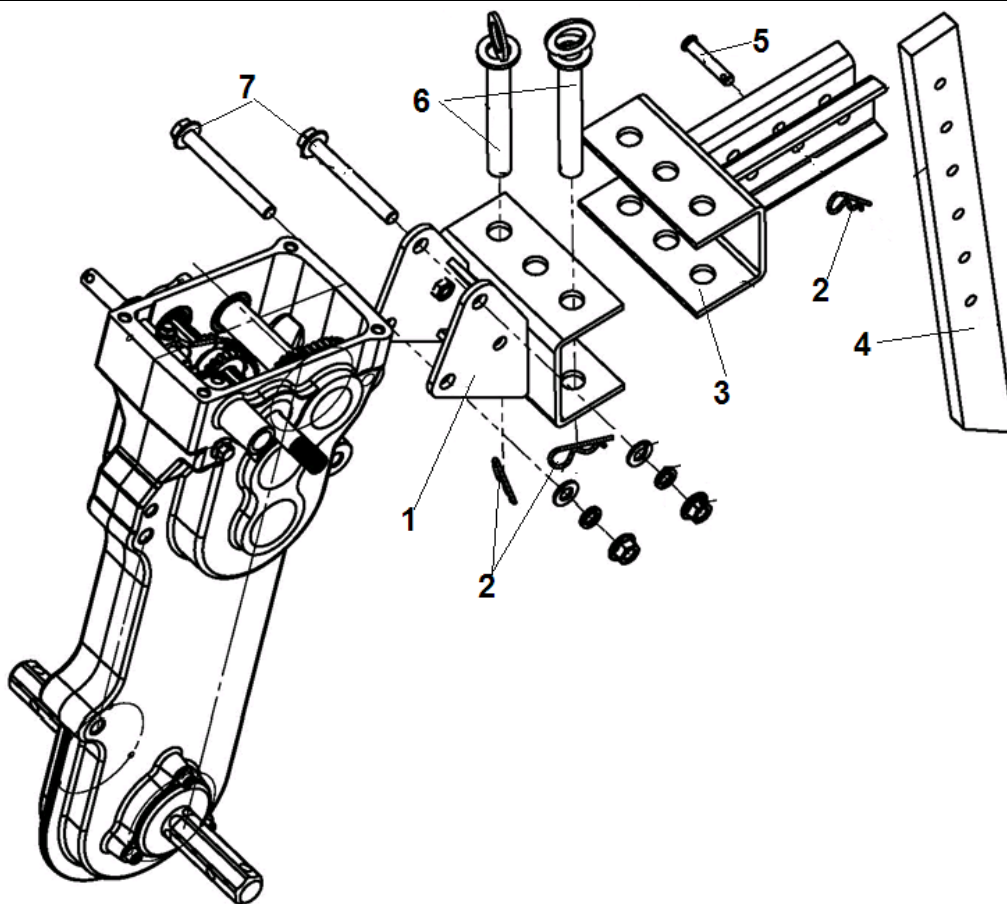

№	Артикул	Наименование	К-во	№	Артикул	Наименование	К-во
1	111200420080	Кронштейн	1	5	GB/T882 8X43	Палец крепления сошника	1
2	120150060002	Шплинт	3	6	111140020004	Палец крепления кронштейна	2
3	111140040038	Кронштейн сошника	1	7	GB/T 16674	Болт M10x90	2
4	111140050364	Сошник	1	8