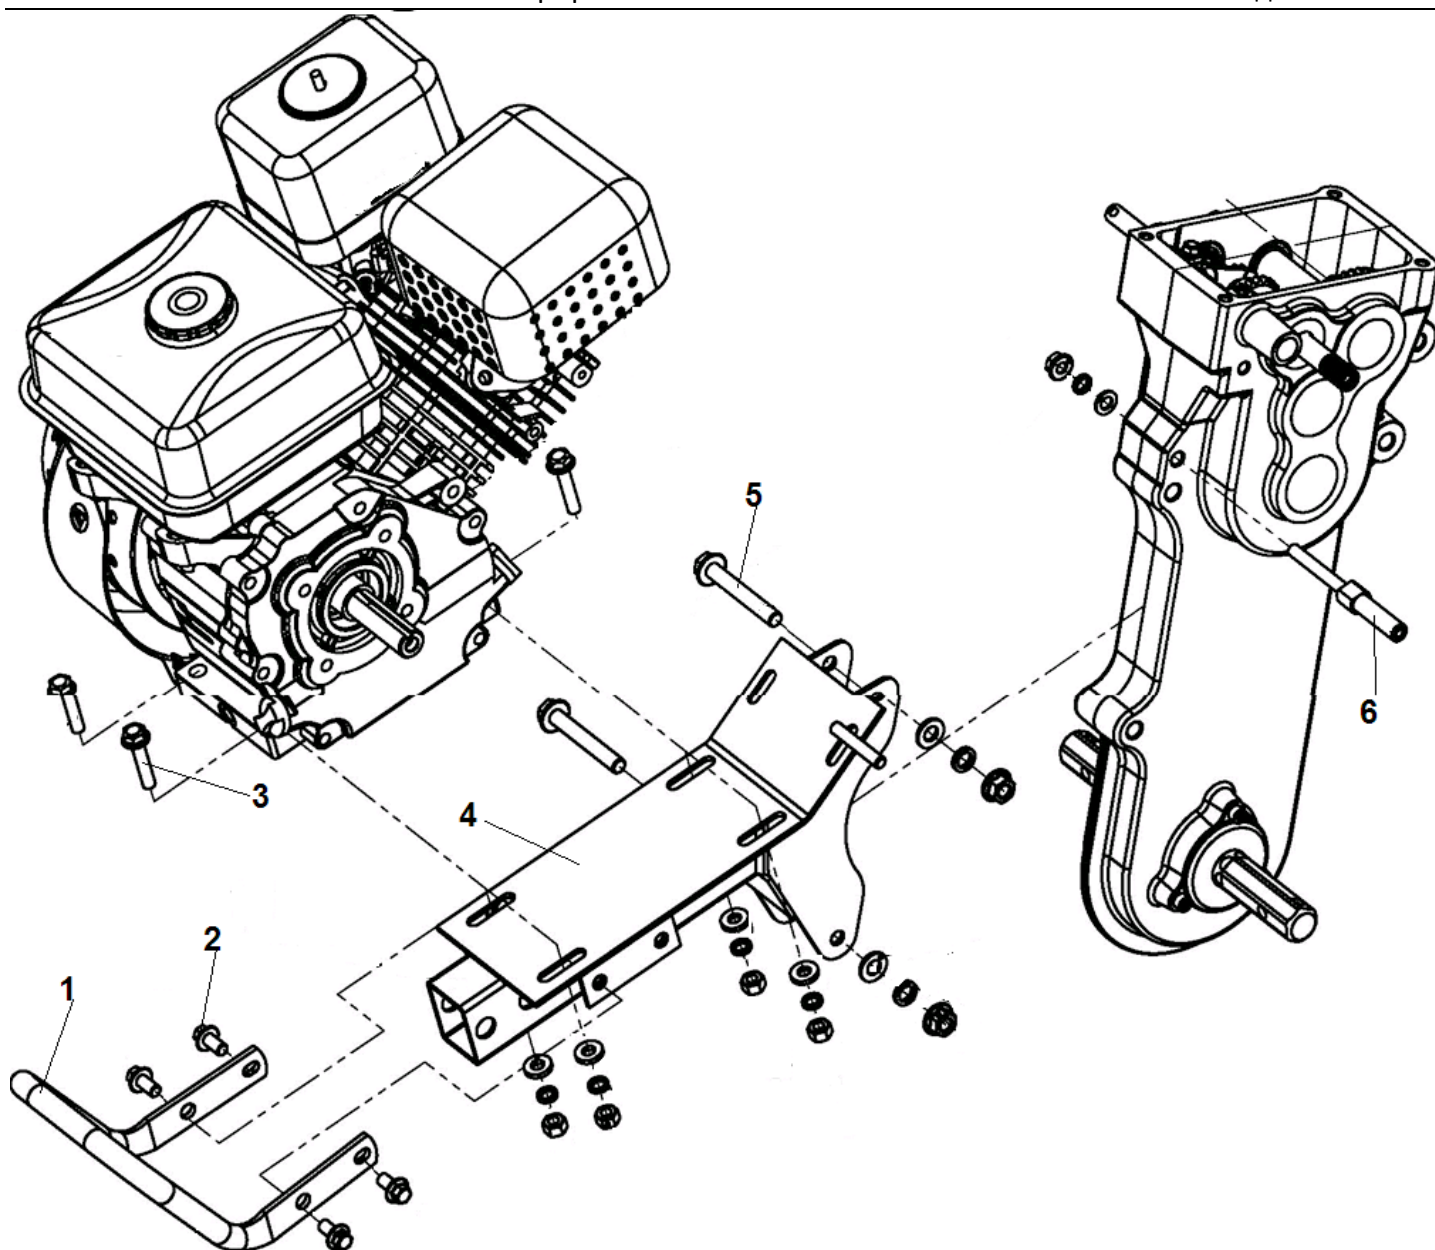

№	Артикул	Наименование	К-во	№	Артикул	Наименование	К-во
1	111020050600	Корпус редуктора	1	26	111060240021	Втулка 19x15x22,45	1
2	111201040001	Пружина	1	27	111021140001	Шестерня двойная	1
3	120100010020	Шарик ф6,35 мм	1	28	111060430001	Ведущая звездочка привода цепи	1
4	111060120060	Вал вилки переключения передач	1	29	111060170007	Цепь 50Z	1
5	GB/T 16674	Болт М6x20	1	30	111060440060	Вал ведущий привода цепи	1
6	111200400004	Заглушка	1	31	111060310084	Втулка 26x20,3x18,7	1
7	111030130051	Вилка переключения передач	1	32	111060310084	Шестерня привода хода вперед	1
8	120150280005	Сальник 15x35x7	1	33	111060320021	Шайба 17,1x27x1	1
9	GB/T 893.1-86	Стопорное кольцо 35	2	34	111200400011	Заглушка 40x7	1
10	120090010001	Подшипник 6202	3	35	GB/T 70.1-2000	Большой болт М6x10	6
11	111020070100	Ведущий вал	1	36	111060450202	Крышка редуктора	2
12	111020670040	Шестерня ведущего вала двойная	1	37	120150280023	Сальник 25x52x11	1
13	120090010132	Подшипник 6002	3	38	GB/T 893.1-86	Стопорное кольцо 52	1
14	111060310082	Втулка вала 22x17x65	1	39	120090010192	Подшипник 6205	1

№	Артикул	Наименование	К-во	№	Артикул	Наименование	К-во
1	111200430006	Транспортировочная рукоятка	1	4	111200050800	Опора двигателя	4
2	GB/T 5787	Болт М8х16	4	5	GB/T 5782	Болт М10х70	2
3	GB/T 16674	Болт М8х40	4	6	111020690002	Болт крепления кронштейна ролика натяжения ремня	1

№	Артикул	Наименование	К-во	№	Артикул	Наименование	К-во
1	GB/T 16674	Болт М10х25	16	6	GB/T 6170	Гайка М10	16
2	111110040005	Диск наружная половина 4,0-8	2	7	111110010008	Полуось крепления колеса	2
3	111110030006	Покрышка с камерой	2	8	GB882	Палец 8х43	2
4	111110020004	Диск внутренняя половина 4,0-8	2	9	120150060002	Шплинт	2
5	GB/T 93	Шайба 10	16	10			