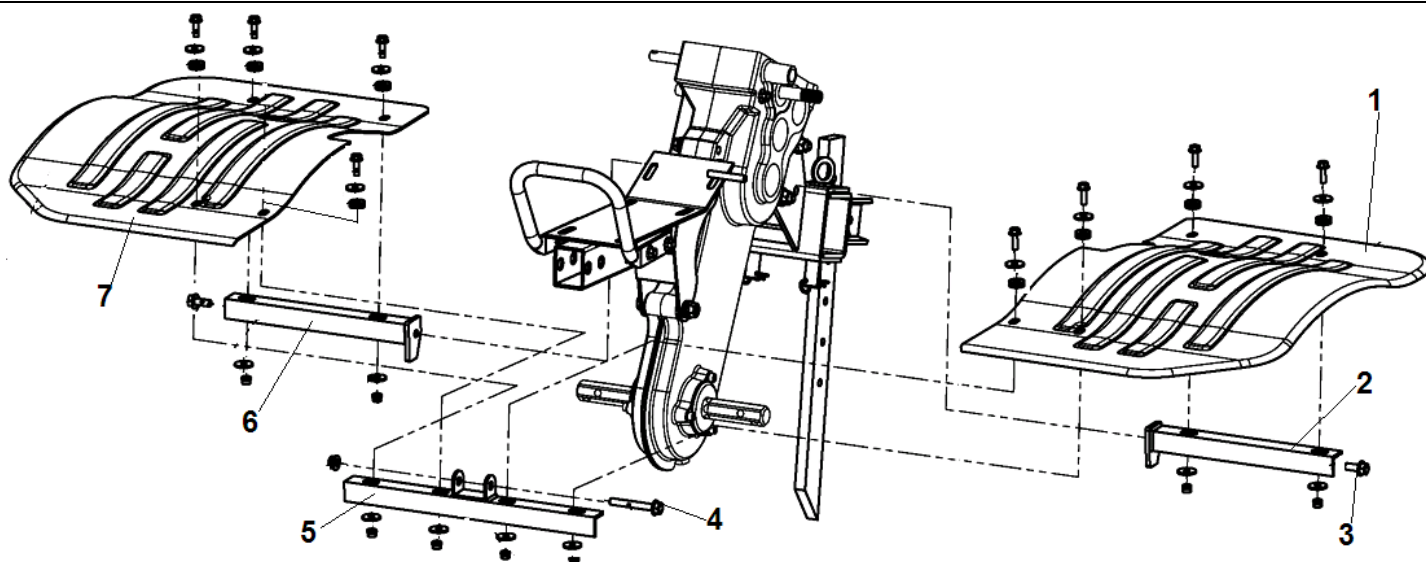

№	Артикул	Наименование	К-во	№	Артикул	Наименование	К-во
1	111150021600	Кожух фрез левый	1	5	111150010484	Бампер	1
2	111150010482	Кронштейн крепления левого кожуха	1	6	111150010483	Кронштейн крепления правого кожуха	1
3	GB/T16674-1996	Болт М8х20	2	7	111150021601	Кожух фрез левый	1
4	GB/T 16674	Болт М8х60	1	8