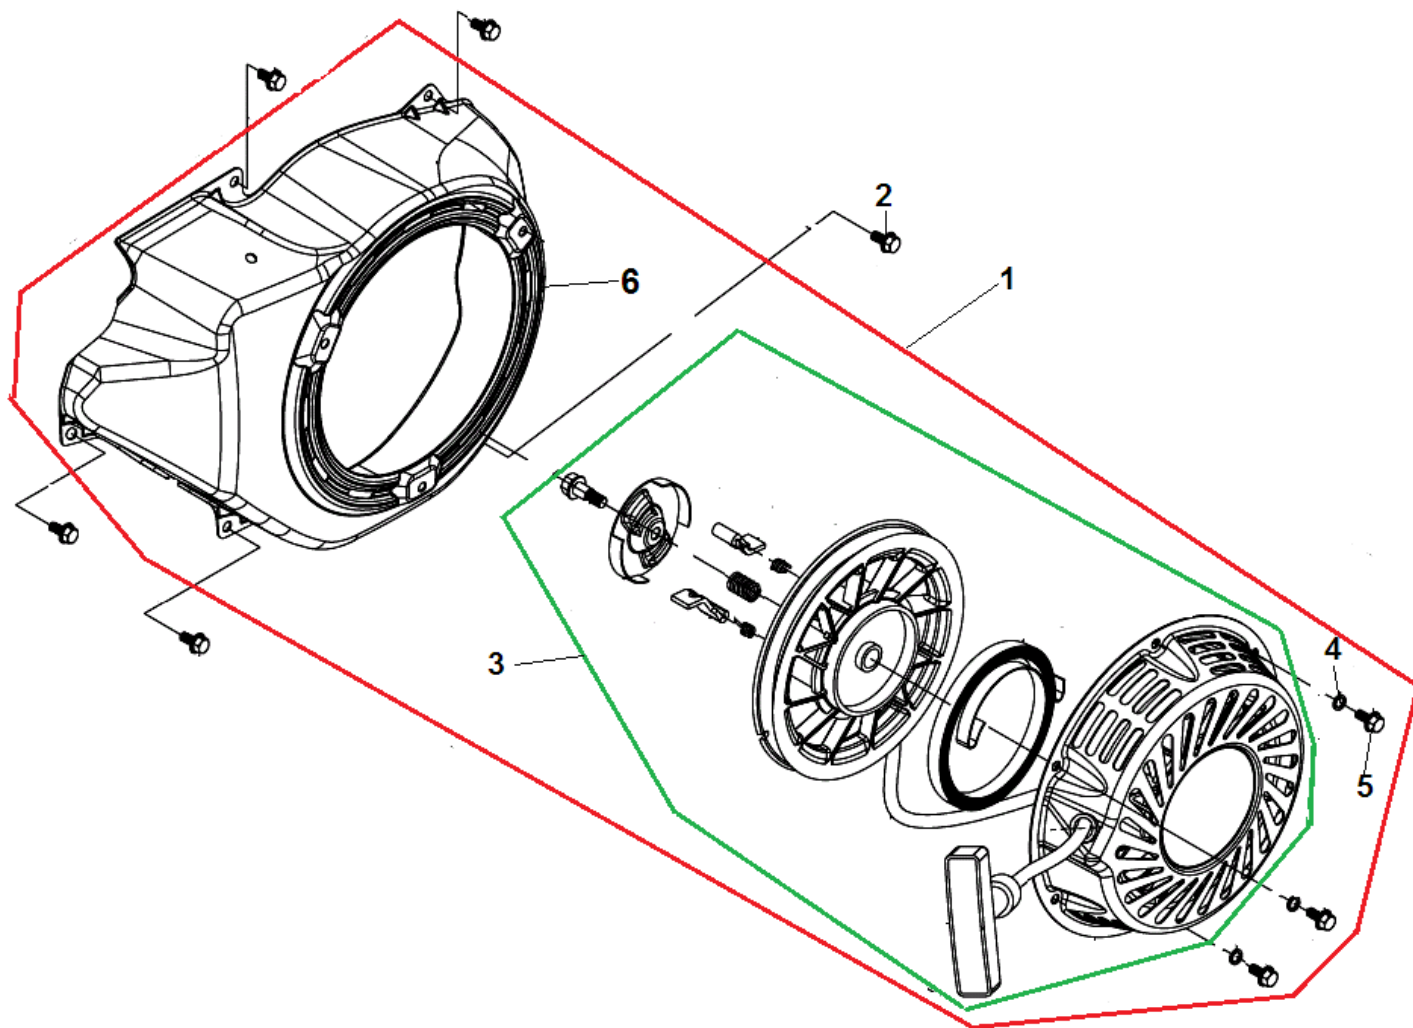

№	Артикул	Наименование	К-во	№	Артикул	Наименование	К-во
1	110070090457	Стартер комплект с кожухом	1	4	GB/T95 6	Шайба 6	3
2	120020120122	Болт М6х12	5	5	GB/T16674.1 М6×10	Болт М6х10	3
3	110070080406	Стартер в сборе	1	6	110070099037	Кожух маховика	1