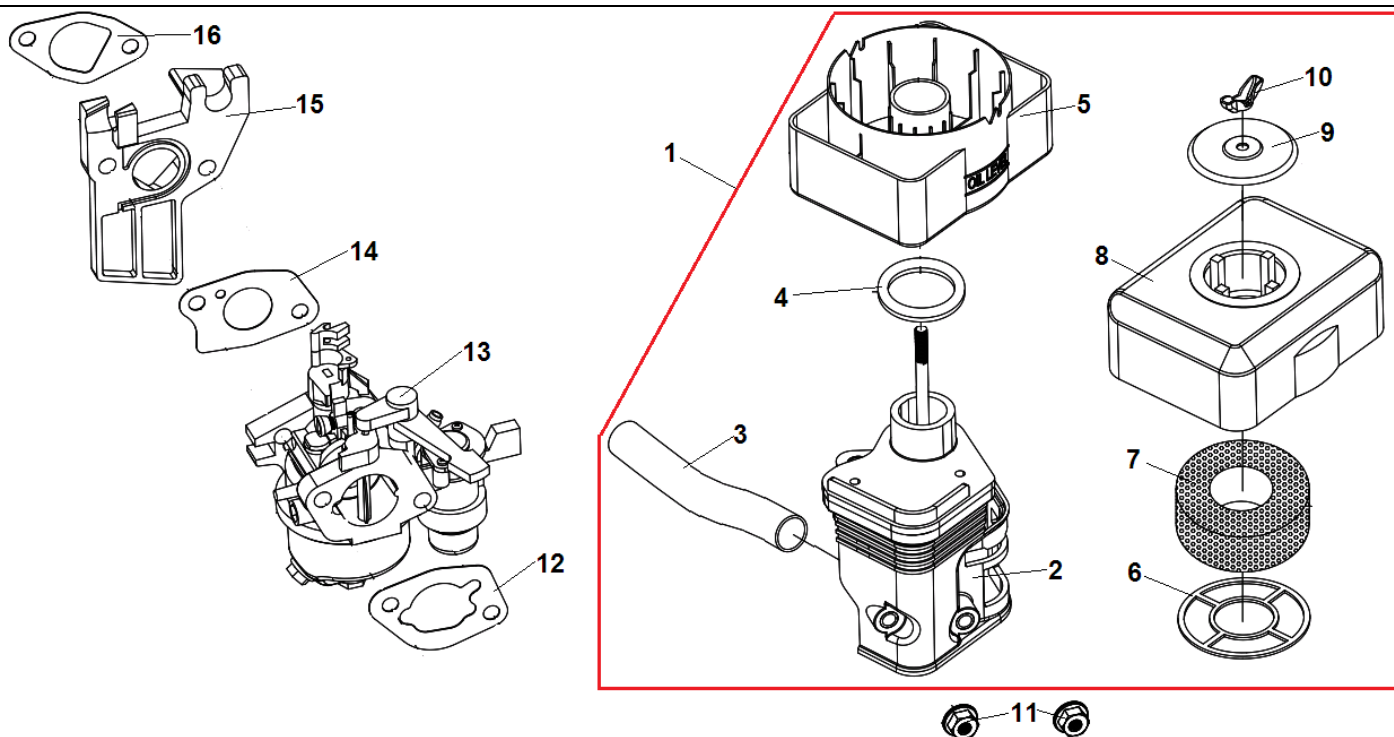

№	Артикул	Наименование	К-во	№	Артикул	Наименование	К-во
1	110010160048	Корпус фильтра комплект	1	9	110010169110	Шайба	1
2	110010169403	Корпус воздушного фильтра	1	10		Гайка крепления крышки	1
3	110010169928	Шланг сапуна	1	11	120010050020	Гайка М6	2
4	110010169048	Кольцо уплотнительное	1	12	110010120021	Прокладка под корпус фильтра	1
5	110010169109	Опора фильтра	1	13	110090060202	Карбюратор	1
6	110010169049	Плата фильтра	1	14	110010050031	Прокладка под карбюратор	1
7	110010169085	Фильтр воздушный	1	15	110010040031	Теплоизолятор	1
8	110010169108	Крышка фильтра	1	16	110010090031	Прокладка под теплоизолятор	1