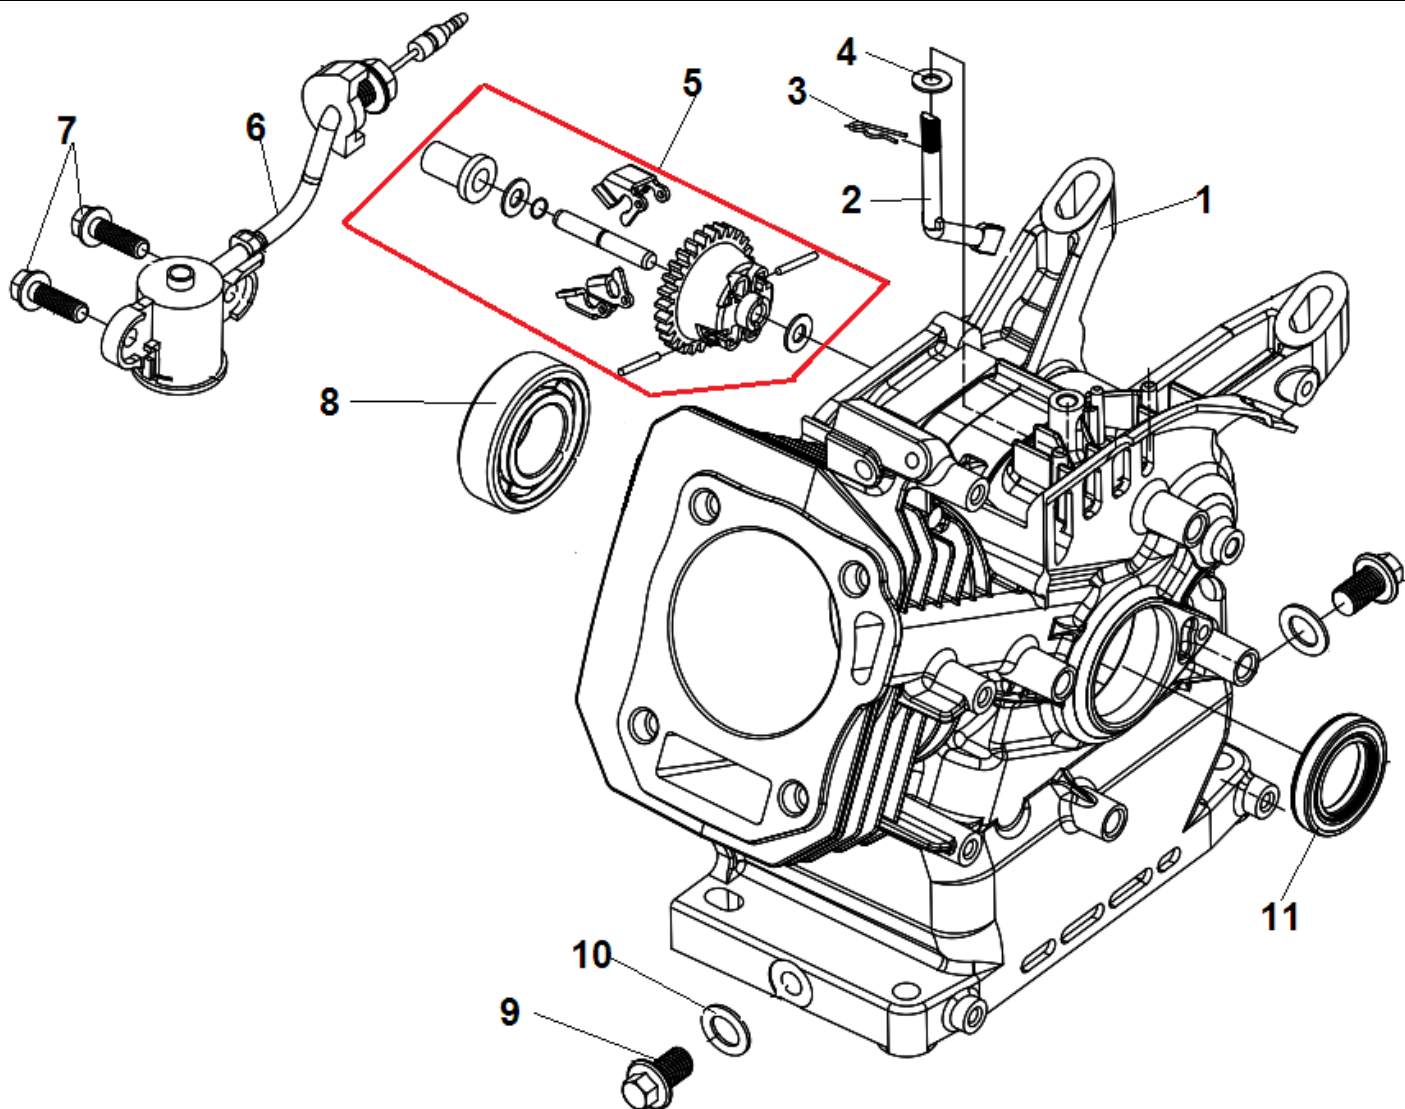

№	Артикул	Наименование	К-во	№	Артикул	Наименование	К-во
1	110050220204	Картер	1	7	GB/T5789 M6×16	Болт М6х16	2
2	110120020201	Ось регулятора оборотов	1	8	GB/T276 6205/P6	Подшипник 6205	1
3	110120040201	Шплинт	1	9	GB/T16674 M10×15	Болт М10х15	2
4	GB/T976×13×1	Шайба 6х13х1	1	10	120060140202	Шайба 10х16х1,5	2
5	110120090202	Центробежный регулятор оборотов	1	11	120160020702	Сальник коленвала 25х41,25х6	1
6	110050100101	Датчик уровня масла в картере	1	12