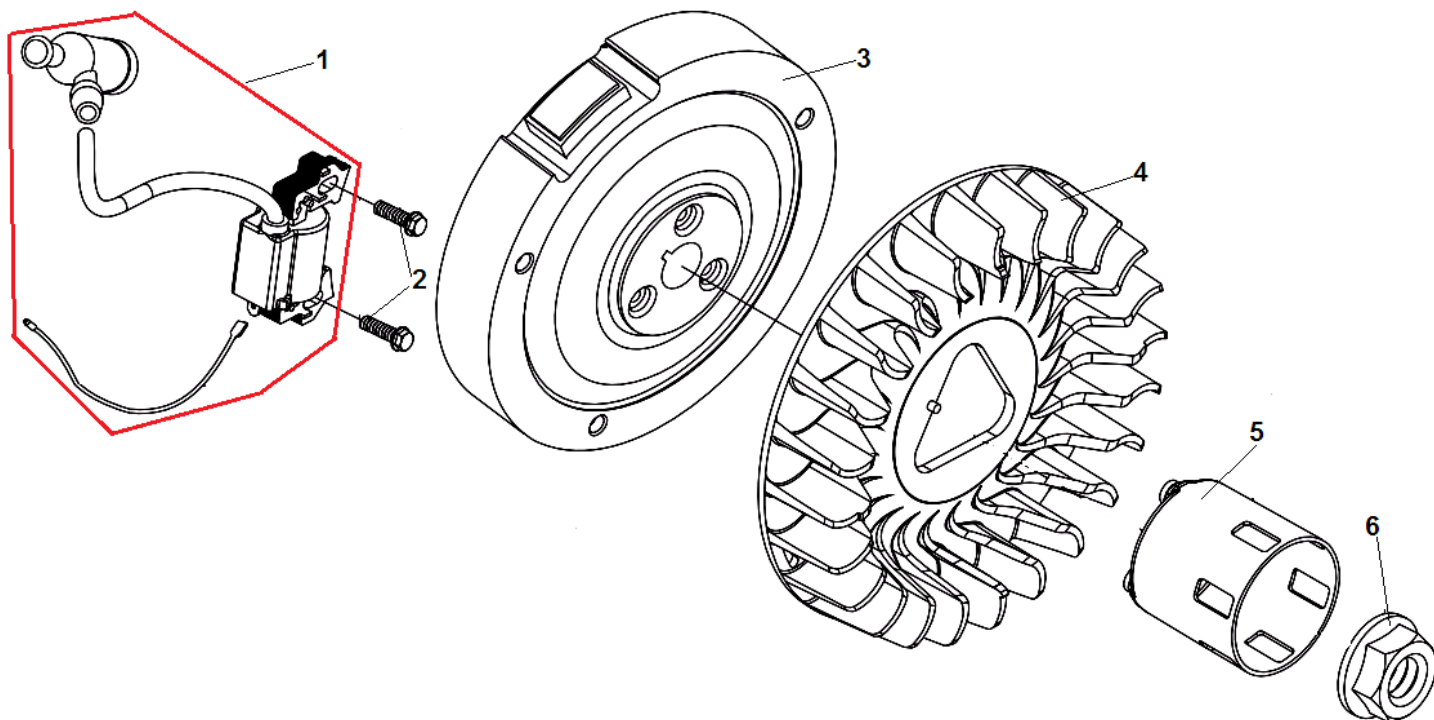

№	Артикул	Наименование	К-во	№	Артикул	Наименование	К-во
1	110080040101	Магнето комплект	1	4	110100120101	Крыльчатка маховика	1
2	GB/T5789 M6x22	Болт M6x22	2	5	110070060101	Стакан маховика	1
3	110080070101	Маховик	1	6	GB/T6177M14x1.5	Гайка M14x1,5	1