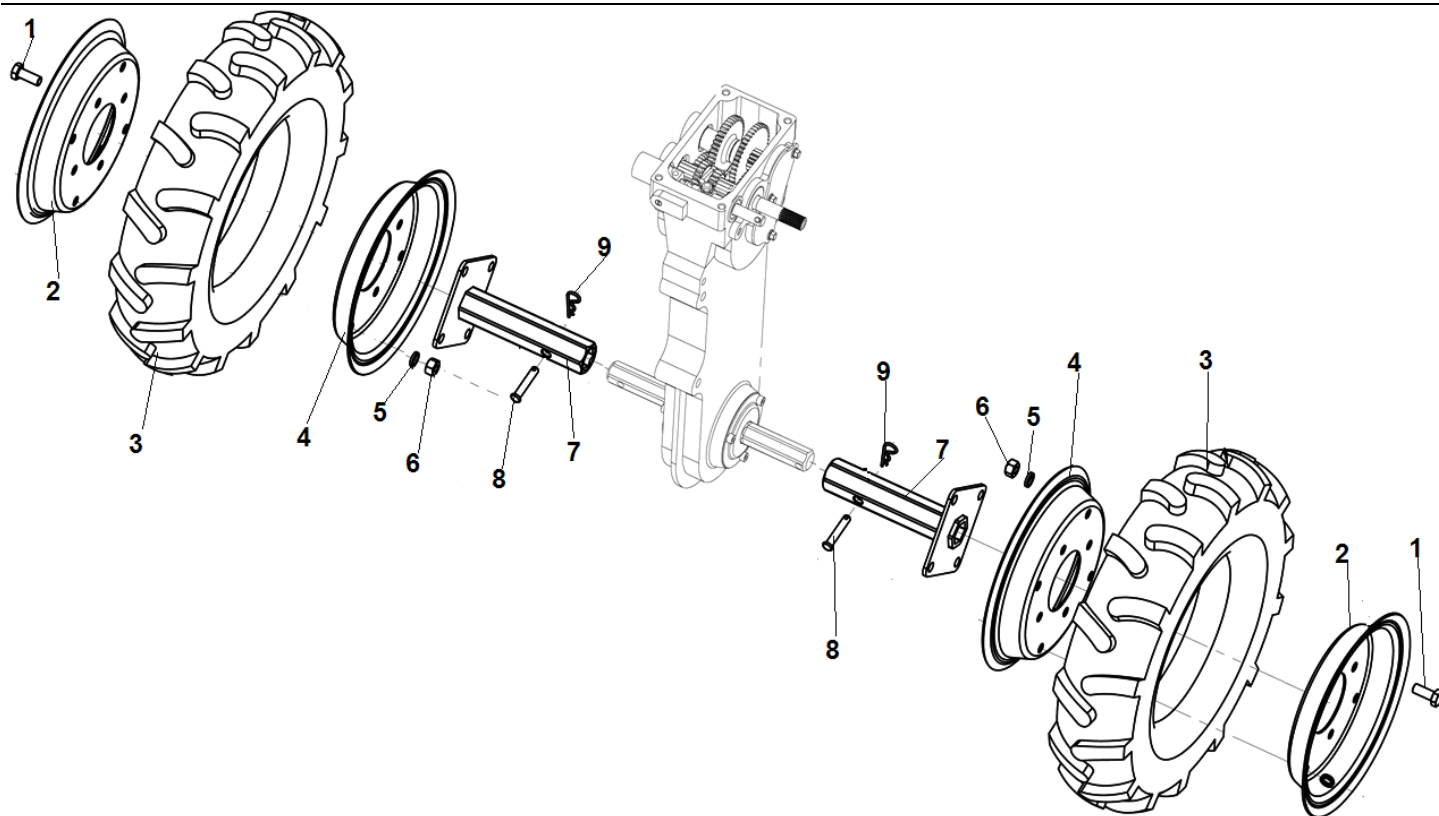

№	Артикул	Наименование	К-во	№	Артикул	Наименование	К-во
1	111020050600	Корпус редуктора	1	26	111060240021	Втулка 19x15x22,45	1
2	111201040001	Пружина	1	27	111021140001	Шестерня двойная	1
3	120100010020	Шарик ф6,35 мм	1	28	111060430001	Ведущая звездочка привода цепи	1
4	111060120060	Вал вилки переключения передач	1	29	111060170007	Цепь 50Z	1
5	GB/T 16674	Болт М6x20	1	30	111060440060	Вал ведущий привода цепи	1
6	111200400004	Заглушка	1	31	111060310084	Втулка 26x20,3x18,7	1
7	111030130051	Вилка переключения передач	1	32	111060310084	Шестерня привода хода вперед	1
8	120150280005	Сальник 15x35x7	1	33	111060320021	Шайба 17,1x27x1	1
9	GB/T 893.1-86	Стопорное кольцо 35	2	34	111200400011	Заглушка 40x7	1
10	120090010001	Подшипник 6202	3	35	GB/T 70.1-2000	Большой болт М6x10	6
11	111020070100	Ведущий вал	1	36	111060450202	Крышка редуктора	2
12	111020670040	Шестерня ведущего вала двойная	1	37	120150280023	Сальник 25x52x11	1
13	120090010132	Подшипник 6002	3	38	GB/T 893.1-86	Стопорное кольцо 52	1
14	111060310082	Втулка вала 22x17x65	1	39	120090010192	Подшипник 6205	1

№	Артикул	Наименование	К-во	№	Артикул	Наименование	К-во
1	111200430006	Транспортировочная рукоятка	1	4	111200050800	Опора двигателя	4
2	GB/T 5787	Болт М8х16	4	5	GB/T 5782	Болт М10х70	2
3	GB/T 16674	Болт М8х40	4	6	111020690002	Болт крепления кронштейна ролика натяжения ремня	1

№	Артикул	Наименование	К-во	№	Артикул	Наименование	К-во
1	GB/T 16674	Болт М10х25	16	6	GB/T 6170	Гайка М10	16
2	111110040005	Диск наружная половина 4,0-8	2	7	111110010008	Полуось крепления колеса	2
3	111110030006	Покрышка с камерой	2	8	GB882	Палец 8х43	2
4	111110020004	Диск внутренняя половина 4,0-8	2	9	120150060002	Шплинт	2
5	GB/T 93	Шайба 10	16	10			