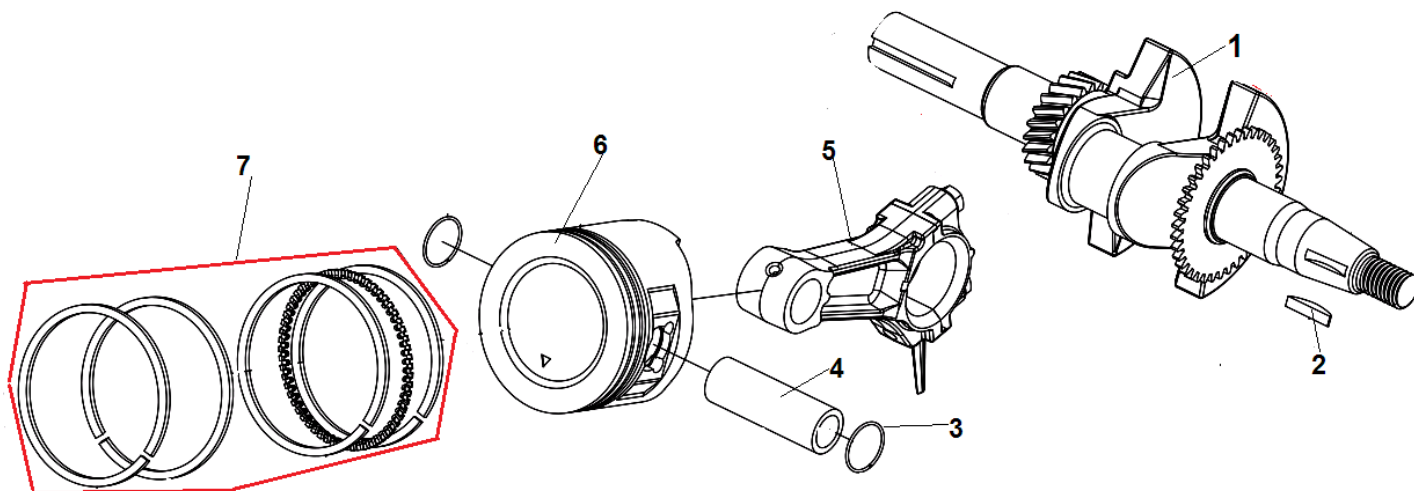

№	Артикул	Наименование	К-во	№	Артикул	Наименование	К-во
1	110060140416	Коленвал	1	5	110060070151	Шатун	1
2	110060149008	Шпонка коленвала	1	6	110060030201	Поршень 70 мм	1
3	110060060101	Кольцо стопорное пальца	2	7	110060040201	Кольцо поршневое 70 мм комплект	1
4	110060050101	Палец поршня	1	8