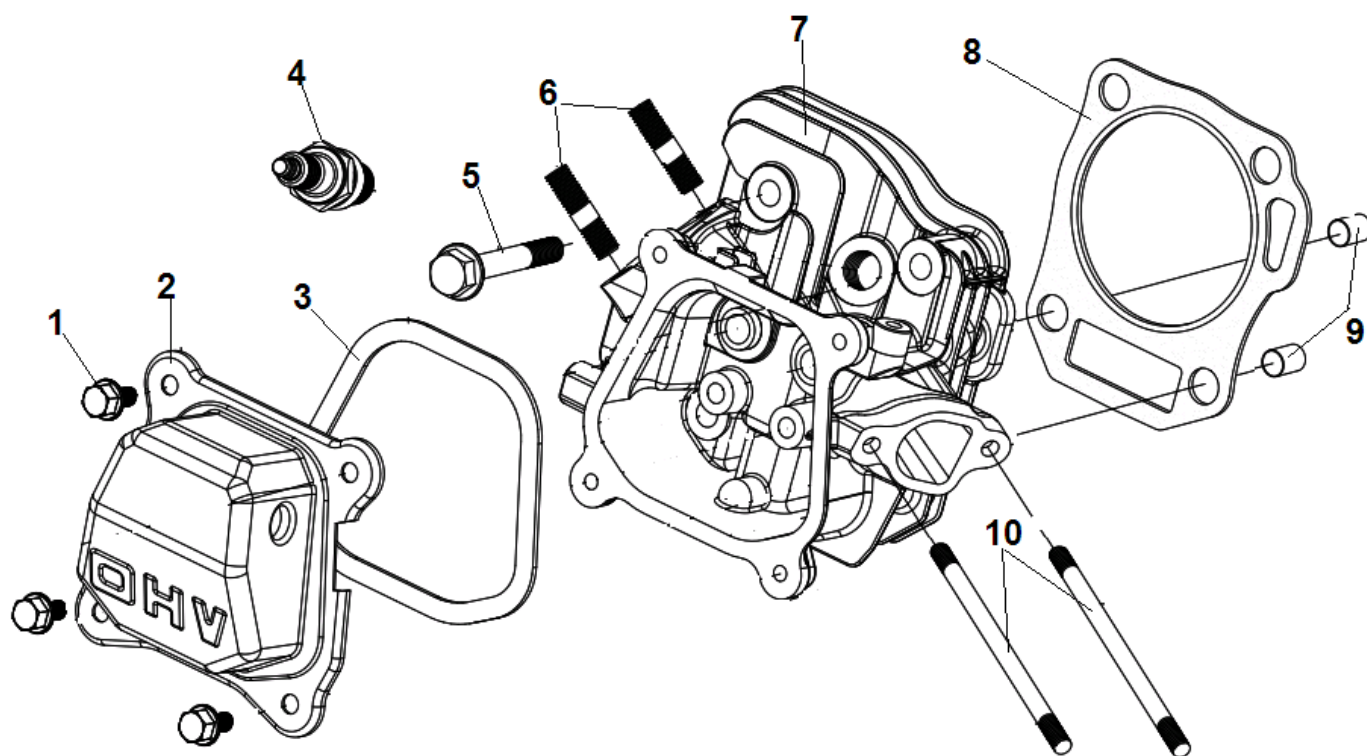

№	Артикул	Наименование	К-во	№	Артикул	Наименование	К-во
1	GB/T5789 M6×16	Болт М6х12	4	6	120150260001	Шпилька М8х35	2
2	110030150151	Крышка клапанов	1	7	110030170052	Головка цилиндра	1
3	110030160151	Прокладка крышки клапанов	1	8	110030140201	Прокладка головки цилиндра	1
4	F7TRC	Свеча зажигания	1	9	120150020070	Штифт 10х16	2
5	GB/T5789 M8×60	Болт М8х60	4	10	120150250001	Шпилька М6х110	2