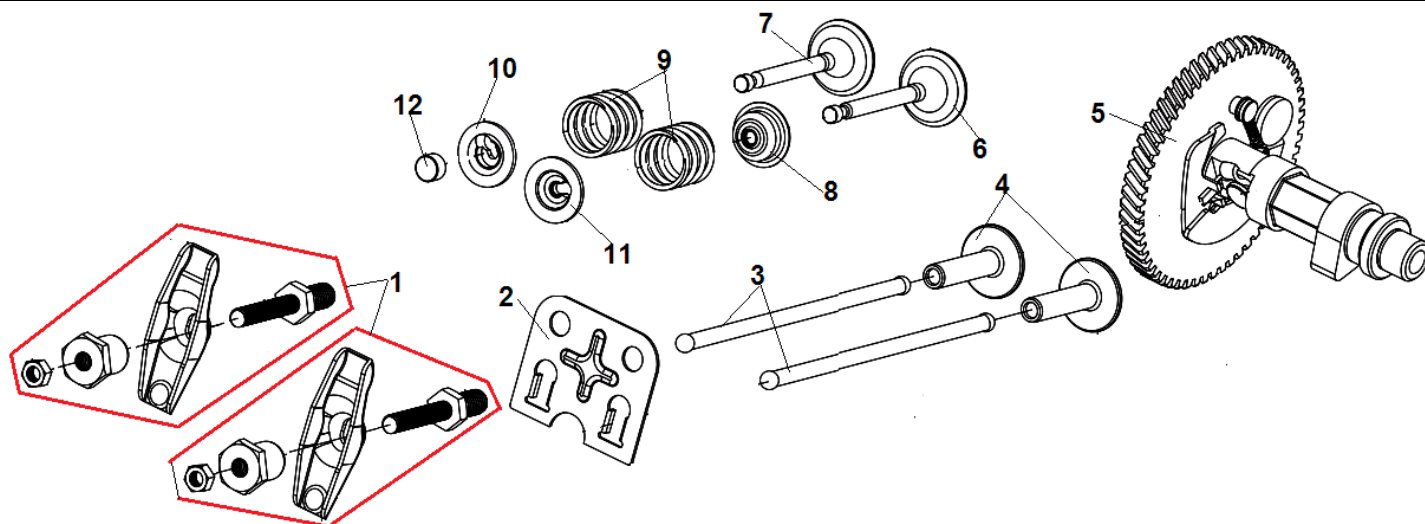

№	Артикул	Наименование	К-во	№	Артикул	Наименование	К-во
1	110040170051	Коромысло клапана комплект	2	7	110040040151	Клапан выпускной	1
2	110040220002	Направляющая толкателей клапанов	1	8	110040010051	Колпачек маслоъемный	1
3	110040210051	Толкатель клапана	2	9	110040090101	Пружина клапана	2
4	110040150151	Тарелка толкателя клапана	2	10	110040050101	Сухарь выпускного клапана	1
5	110040190003	Распредвал	1	11	110040030101	Сухарь впускного клапана	1
6	110040020101	Клапан впускной	1	12	110040060051	Колпачек клапана под коромысло	1