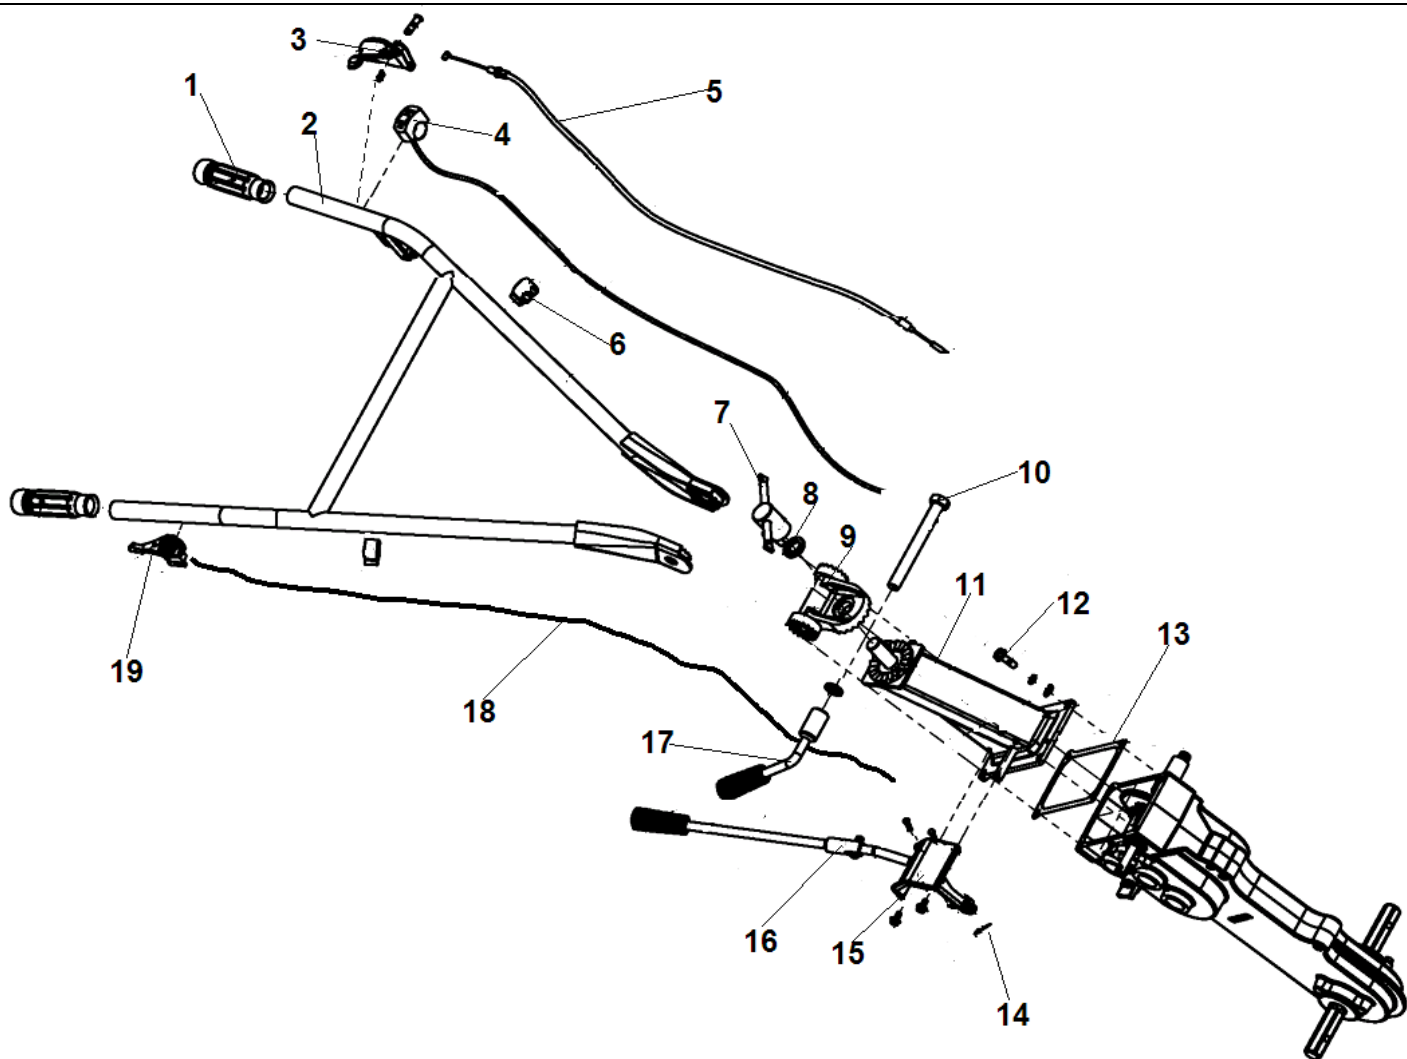

№	Артикул	Наименование	К-во	№	Артикул	Наименование	К-во
1	111010010001	Ручка рабочих рукояток	2	11	111010140900	Суппорт крепления рукояток	1
2	111010090975	Рабочая рукоятка	1	12	GB/T16674	Болт М8х25	4
3	111010050006	Рычаг сцепления	1	13	111600435910	Прокладка под суппорт	1
4	111010280009	Выключатель зажигания	1	14	GB/T 91	Шплинт	2
5	111010070016	Трос сцепления	1	15	111010470041	Держатель рычага	1
6	111060340002	Хомут крепления кабеля	2	16	111010170159	Рычаг переключения передач	1
7	111010110001	Фиксатор высоты подъема рукоятки	1	17	111010130015	Фиксатор угла поворота рукоятки	1
8	GB/T 93	Шайба 20	1	18	111010020010	Трос газа	1
9	111010120026	Кронштейн крепления рукоятки	1	19	111010310005	Рычаг газа	1
10	GB/T 5782	Болт М16х140	1	20