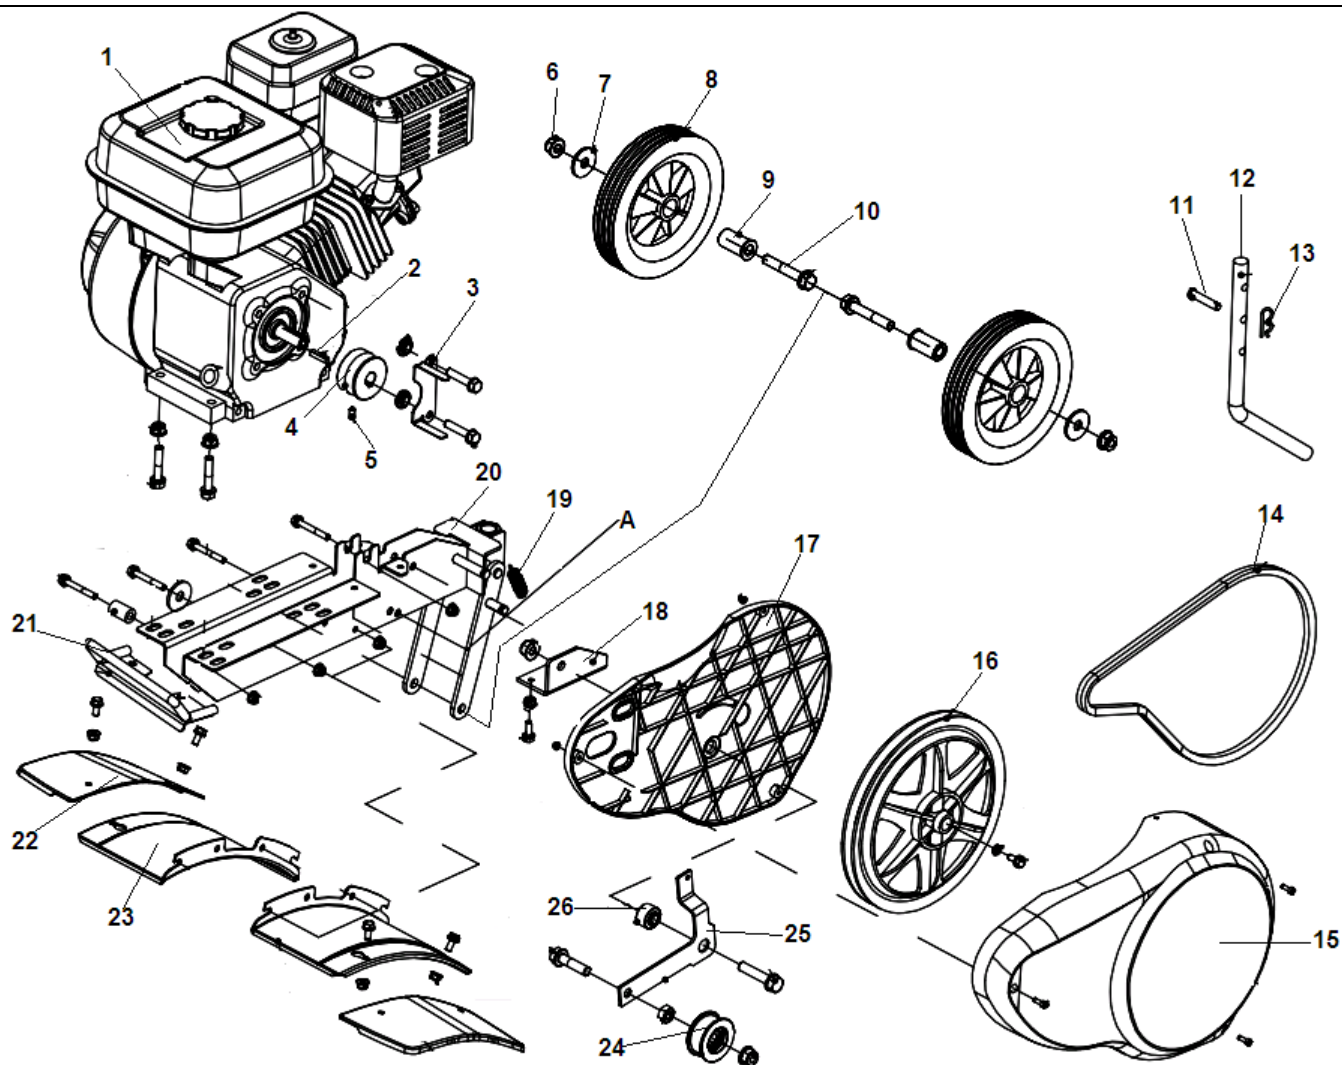

№	Артикул	Наименование	К-во	№	Артикул	Наименование	К-во
1	300705	Ручка рабочей рукоятки	2	9	804083	Заглушка 32	1
2	300804-1	Рабочая рукоятка	1	10	801165	Болт М8х60	1
3	804063	Ручка сцепления	1	11	300404	Гайка барашковая	2
4	300702	Трос хода	1	12	300802-2	Штанга рабочей рукоятки	1
5	801151	Гайка М6	1	13	804083-1	Заглушка 22	1
6	801150	Болт М6х60	1	14	801003	Болт М8х45	2
7	802079	Рычаг газа	1	15	801022	Гайка М8	2
8	807037	Трос газа	1	16			

№	Артикул	Наименование	К-во	№	Артикул	Наименование	К-во
1	H01001	Редуктор комплект	1	9	300504	Вал редуктора верхний	1
2	300210-3	Корпус редуктора правая половина	1	10	804079	Пробка редуктора	1
3	300210-2	Корпус редуктора левая половина	1	11	801040	Шплинт фрез	4
4	804029	Подшипник 6004	2	12	801085	Палец крепления наружных фрез 8x40	2
5	300209	Цепь редуктора	1	13	S3042	Фреза наружная	2
6	300503	Вал привода фрез	1	14	S3043	Фреза внутренняя	2
7	300401	Успокоитель цепи	1	15	801194	Палец крепления внутренних фрез 8x45	2
8	801069	Подшипник 6003	2	16	805072	Палец крепления шкива	1

№	Артикул	Наименование	К-во	№	Артикул	Наименование	К-во
1	110810278-0001	Картер	1	8	281850162-0001	Датчик уровня масла (в картере)	1
2	380450514-0001	Шайба уплотнительная	1	9	380140215-0003	Болт М6х14	2
3	110260025-0001	Болт для слива масла М10х15	1	10	380630002-0001	Подшипник 6203	1
4	380650333-0001	Сальник коленвала 17х30х6	1	11	110800007-0001	Подушка двигателя	1
5	281890001-0001	Датчик уровня масла (на корпусе)	1	12	380140040-0005	Болт М8х16	4
6	380140001-0006	Болт М6х12	1	13			
7	171750012-0001	Регулятор оборотов центробежный	1	14			

№	Артикул	Наименование	К-во	№	Артикул	Наименование	К-во
1	380140102-0004	Болт М6х25	6	5	380630039-0001	Подшипник 6303	1
2	110690049-0001	Щуп уровня масла	2	6	380600128-0001	Штифт 8х16	2
3	110820067-0001	Крышка картера	1	7	110830036-0001	Прокладка крышки картера	1
4	380650333-0001	Сальник коленвала 17х30х6	1	8			