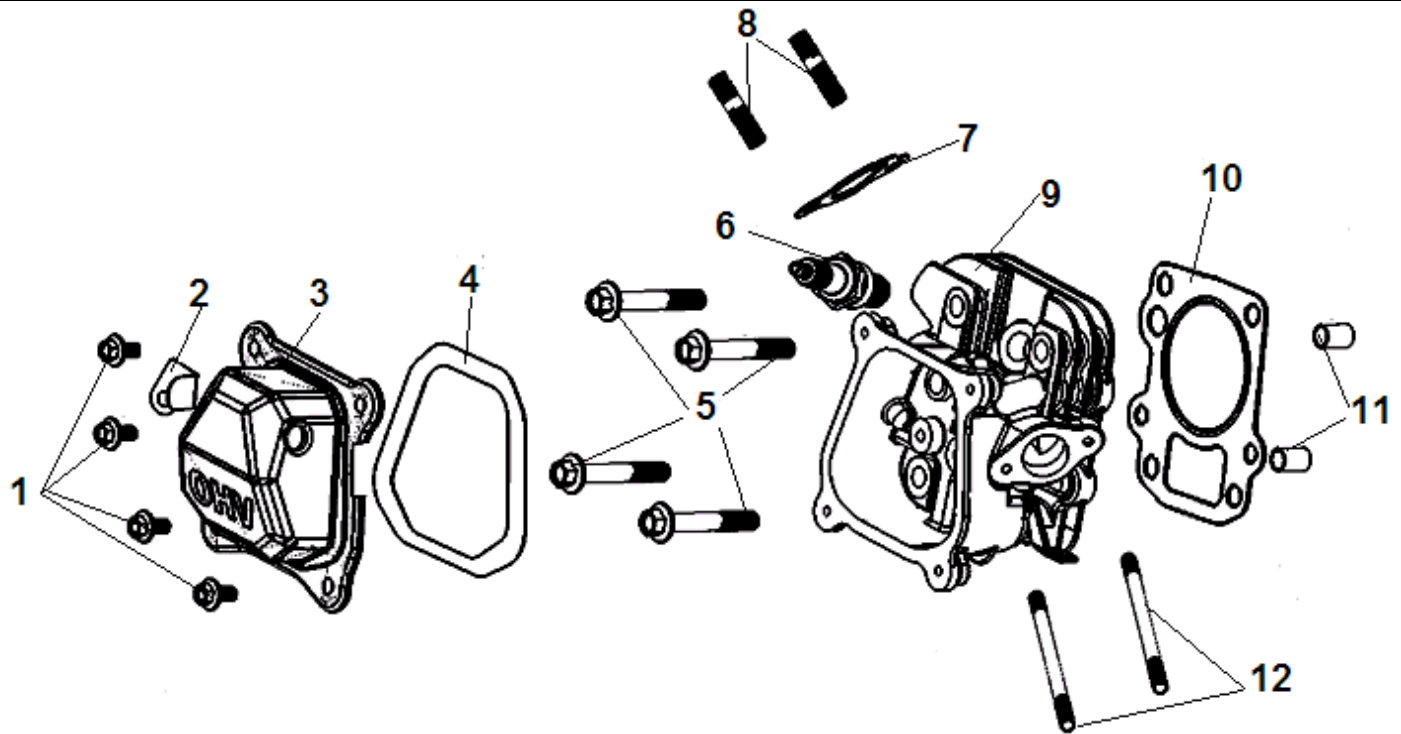

№	Артикул	Наименование	К-во	№	Артикул	Наименование	К-во
1	300705	Ручка рабочей рукоятки	2	9	804083	Заглушка 32	1
2	300804-1	Рабочая рукоятка	1	10	801165	Болт М8х60	1
3	804063	Ручка сцепления	1	11	300404	Гайка барашковая	2
4	300702	Трос хода	1	12	300802-2	Штанга рабочей рукоятки	1
5	801151	Гайка М6	1	13	804083-1	Заглушка 22	1
6	801150	Болт М6х60	1	14	801003	Болт М8х45	2
7	802079	Рычаг газа	1	15	801022	Гайка М8	2
8	807037	Трос газа	1	16			

№	Артикул	Наименование	К-во	№	Артикул	Наименование	К-во
1	H01001	Редуктор комплект	1	9	300504	Вал редуктора верхний	1
2	300210-3	Корпус редуктора правая половина	1	10	804079	Пробка редуктора	1
3	300210-2	Корпус редуктора левая половина	1	11	801040	Шплинт фрез	4
4	804029	Подшипник 6004	2	12	801085	Палец крепления наружных фрез 8x40	2
5	300209	Цепь редуктора	1	13	S3042	Фреза наружная	2
6	300503	Вал привода фрез	1	14	S3043	Фреза внутренняя	2
7	300401	Успокоитель цепи	1	15	801194	Палец крепления внутренних фрез 8x45	2
8	801069	Подшипник 6003	2	16	805072	Палец крепления шкива	1

№	Артикул	Наименование	К-во	№	Артикул	Наименование	К-во
1	110810278-0001	Картер	1	8	281850162-0001	Датчик уровня масла (в картере)	1
2	380450514-0001	Шайба уплотнительная	1	9	380140215-0003	Болт М6х14	2
3	110260025-0001	Болт для слива масла М10х15	1	10	380630002-0001	Подшипник 6203	1
4	380650333-0001	Сальник коленвала 17х30х6	1	11	110800007-0001	Подушка двигателя	1
5	281890001-0001	Датчик уровня масла (на корпусе)	1	12	380140040-0005	Болт М8х16	4
6	380140001-0006	Болт М6х12	1	13			
7	171750012-0001	Регулятор оборотов центробежный	1	14			

№	Артикул	Наименование	К-во	№	Артикул	Наименование	К-во
1	130070090-0001	Кольцо поршневое 54 мм комплект	1	6	130150050-0001	Шатун комплект	1
2	380560060-0001	Кольцо стопорное пальца	2	7	380620047-0001	Шпонка 16x5x6,5	1
3	130030095-0001	Поршень	1	8	130290255-0001	Коленвал комплект	1
4	130060040-0001	Палец поршня	1	9	380620032-0001	Шпонка 33x5x5	1
5	130180006-T020	Болт крышки шатуна	2	10			