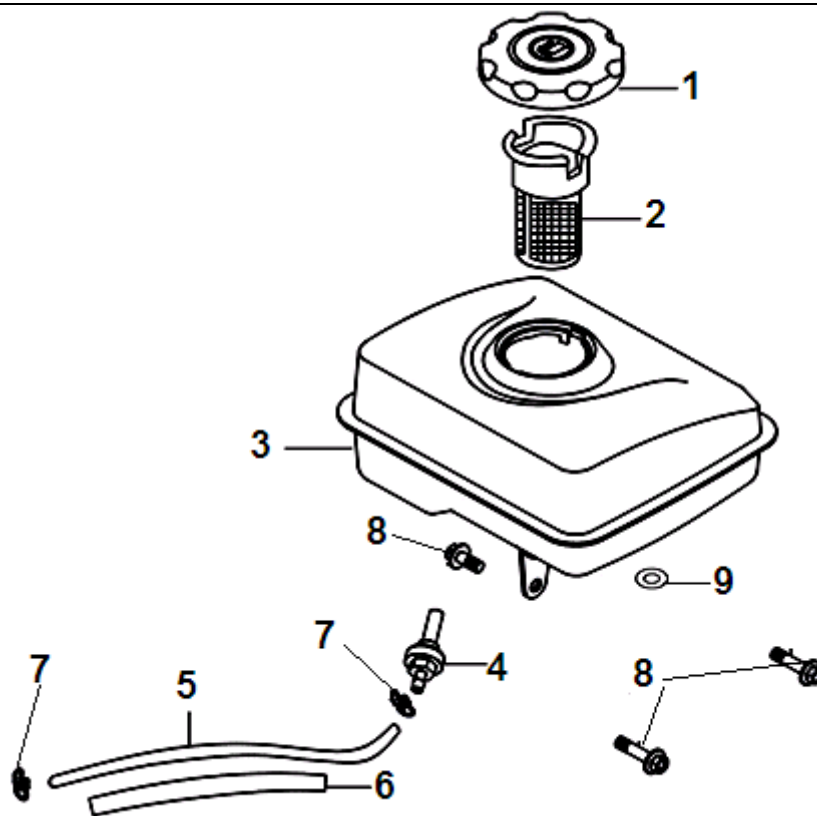

№	Артикул	Наименование	К-во	№	Артикул	Наименование	К-во
1	170870039-0001	Пробка топливного бака	1	6	380750178-0001	Защита шланга	1
2	170720001-0001	Фильтр сетчатый бака	1	7	380950188-0001	Хомут	4
3	170500515-0014	Бак топливный	1	8	380020104-0001	Болт М6х16	3
4	170660077-0001	Штуцер топливного бака	1	9	170700102-0001	Амортизатор бака	3
5	380750475-0001	Шланг топливный 4x8x135	1