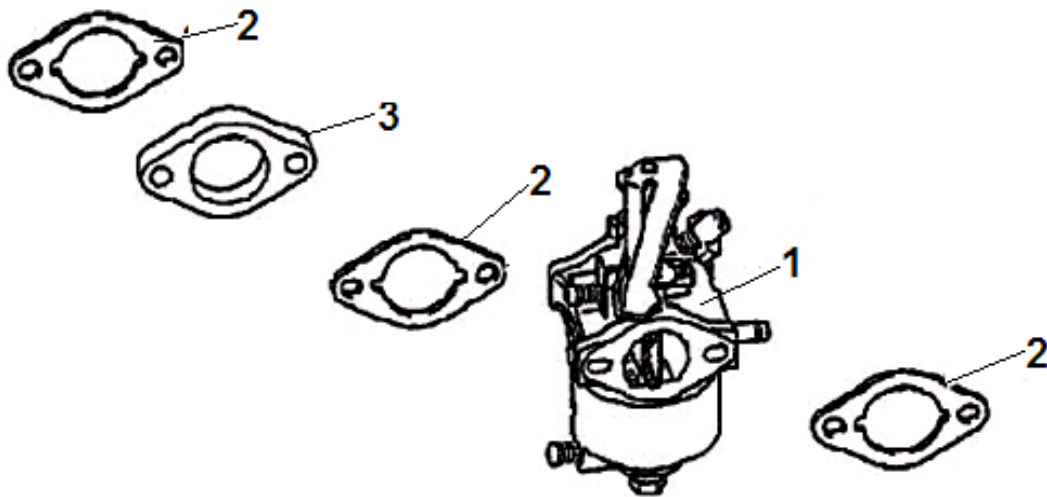

№	Артикул	Наименование	К-во	№	Артикул	Наименование	К-во
1	193500040-T020	Стартер в сборе	1	6	380140011-0004	Болт М6х10	4
2	160210077-T020	Кожух маховика	1	7	380930025-0001	Хомут	1
3	380140089-0003	Болт М6х8	3	8	160200018-0001	Кожух левый	1
4	193490087-0007	Стартер в сборе с кожухом	1	9	160200019-0001	Кожух правый	1
5	271660028-0001	Выключатель зажигания	1	10	380140011-0004	Болт М6х10	1