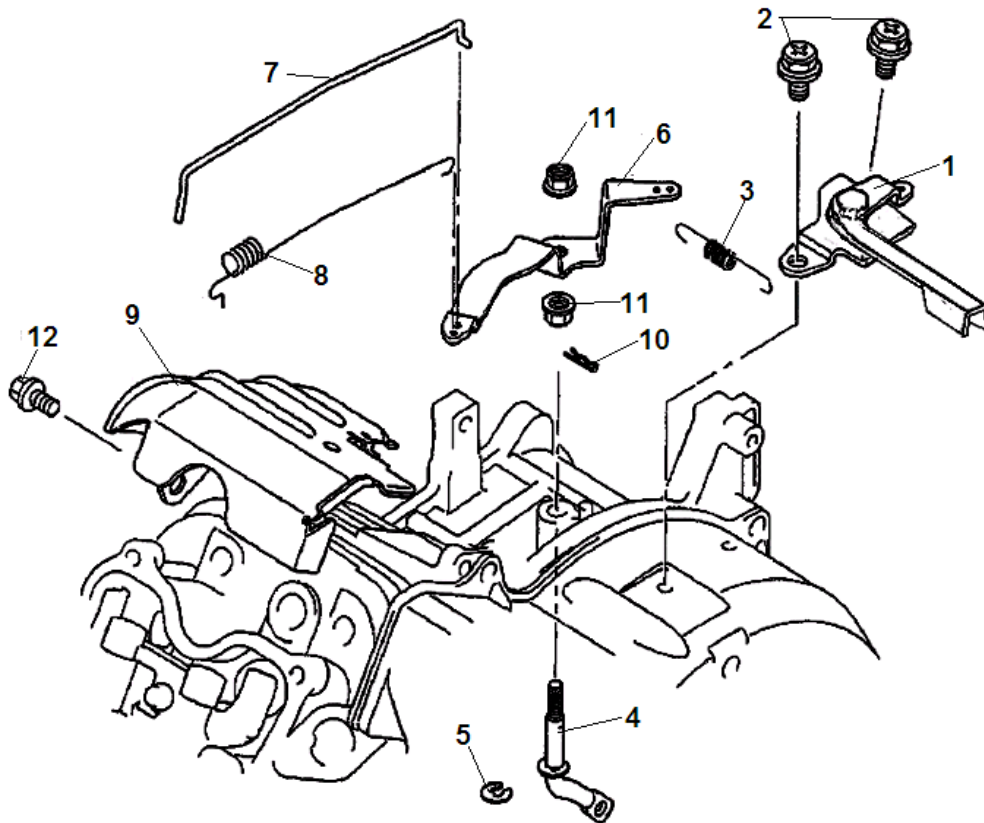

№	Артикул	Наименование	К-во	№	Артикул	Наименование	К-во
1	171680124-0001	Рычаг регулировки оборотов	1	7	171590014-0001	Тяга регулятора	1
2	380140089-0003	Болт М6х8	2	8	171610011-0001	Пружина тяги регулятора	1
3	171600041-0001	Пружина рычага	1	9	160190035-0001	Кожух двигателя	1
4	171630021-0001	Вал регулятора оборотов	1	10	381350004-0001	Шплинт	1
5	380570001-0001	Шайба стопорная	1	11	380370048-0001	Гайка М6	2
6	171620025-0002	Рычаг контроля оборотов	1	12	380140011-0004	Болт М6х10	1