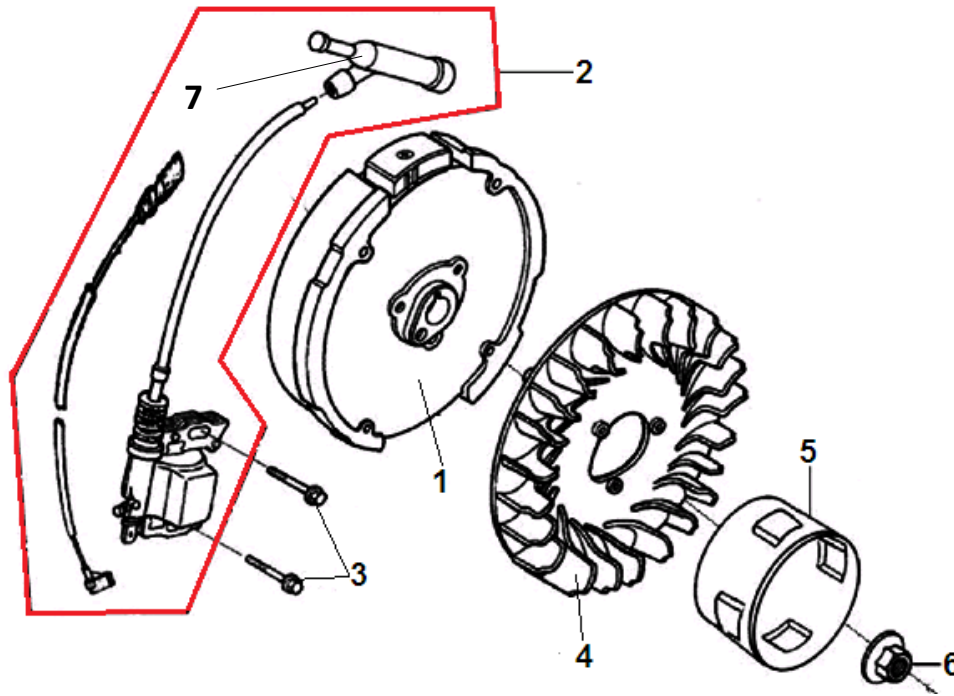

№	Артикул	Наименование	К-во	№	Артикул	Наименование	К-во
1	270020095-0001	Маховик	1	5	193590015-0001	Стакан маховика	1
2	270920176-0001	Магнето	1	6	380370049-0001	Гайка М12х1,25	1
3	380140102-0004	Болт М6х25	2	7	270950065-0001	Колпак свечи зажигания	1
4	160180014-0001	Крыльчатка маховика	1	8