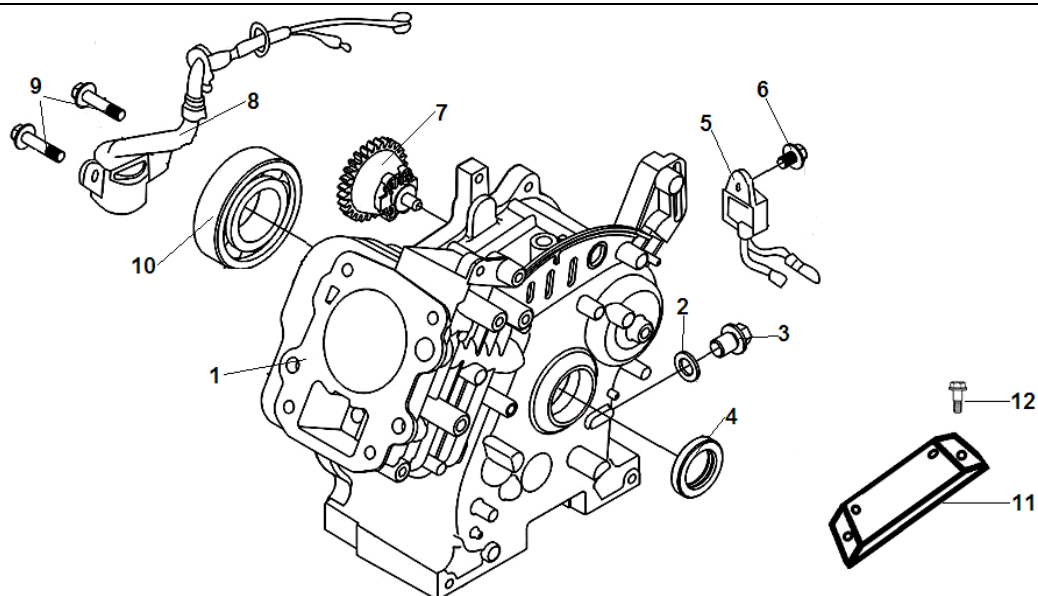

№	Артикул	Наименование	К-во	№	Артикул	Наименование	К-во
1	300705	Ручка рабочей рукоятки	2	9	804083	Заглушка 32	1
2	300804-1	Рабочая рукоятка	1	10	801165	Болт М8х60	1
3	804063	Ручка сцепления	1	11	300404	Гайка барашковая	2
4	300702	Трос хода	1	12	300802-2	Штанга рабочей рукоятки	1
5	801151	Гайка М6	1	13	804083-1	Заглушка 22	1
6	801150	Болт М6х60	1	14	801003	Болт М8х45	2
7	802079	Рычаг газа	1	15	801022	Гайка М8	2
8	807037	Трос газа	1	16			

№	Артикул	Наименование	К-во	№	Артикул	Наименование	К-во
1	H01001	Редуктор комплект	1	9	300504	Вал редуктора верхний	1
2	300210-3	Корпус редуктора правая половина	1	10	804079	Пробка редуктора	1
3	300210-2	Корпус редуктора левая половина	1	11	801040	Шплинт фрез	4
4	804029	Подшипник 6004	2	12	801085	Палец крепления наружных фрез 8x40	2
5	300209	Цепь редуктора	1	13	S3042	Фреза наружная	2
6	300503	Вал привода фрез	1	14	S3043	Фреза внутренняя	2
7	300401	Успокоитель цепи	1	15	801194	Палец крепления внутренних фрез 8x45	2
8	801069	Подшипник 6003	2	16	805072	Палец крепления шкива	1

№	Артикул	Наименование	К-во	№	Артикул	Наименование	К-во
1	110810278-0001	Картер	1	8	281850162-0001	Датчик уровня масла (в картере)	1
2	380450514-0001	Шайба уплотнительная	1	9	380140215-0003	Болт М6х14	2
3	110260025-0001	Болт для слива масла М10х15	1	10	380630002-0001	Подшипник 6203	1
4	380650333-0001	Сальник коленвала 17х30х6	1	11	110800007-0001	Подушка двигателя	1
5	281890001-0001	Датчик уровня масла (на корпусе)	1	12	380140040-0005	Болт М8х16	4
6	380140001-0006	Болт М6х12	1	13			
7	171750012-0001	Регулятор оборотов центробежный	1	14			

№	Артикул	Наименование	К-во	№	Артикул	Наименование	К-во
1	380140102-0004	Болт М6х25	6	5	380630039-0001	Подшипник 6303	1
2	110690049-0001	Щуп уровня масла	2	6	380600128-0001	Штифт 8х16	2
3	110820067-0001	Крышка картера	1	7	110830036-0001	Прокладка крышки картера	1
4	380650333-0001	Сальник коленвала 17х30х6	1	8			