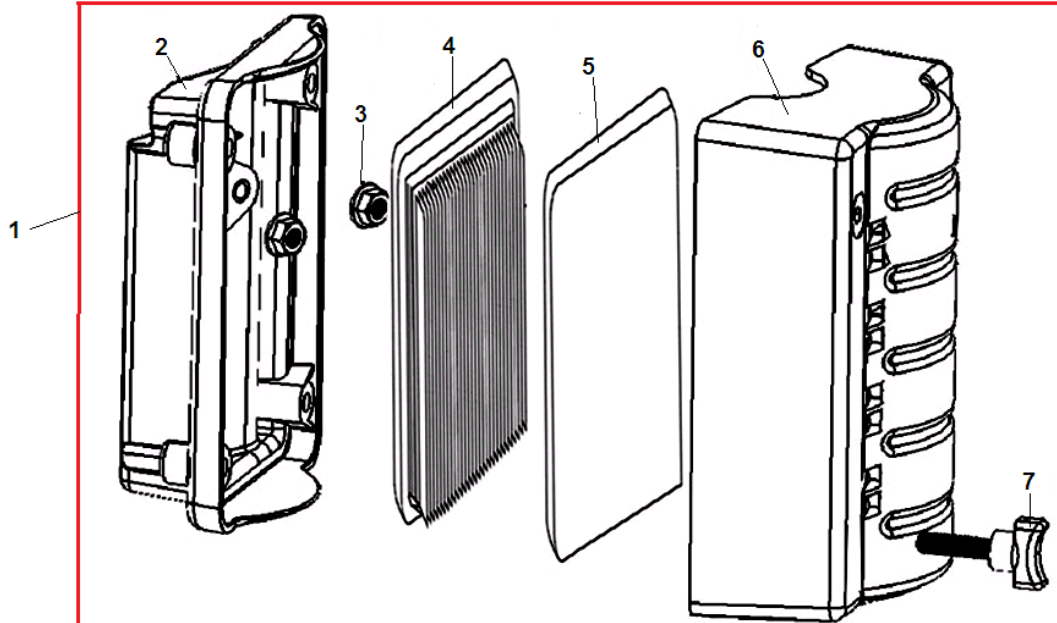

№	Артикул	Наименование	К-во	№	Артикул	Наименование	К-во
1	180020546-0001	Корпус фильтра комплект	1	5	180130213-0001	Фильтр предварительный	1
2	180280010-0001	Основание фильтра	1	6	180070110-0001	Крышка фильтра	1
3	380370048-0001	Гайка М6	2	7	180270004-T020	Болт крепления крышки	1
4	180130212-0001	Фильтр основной	1	8