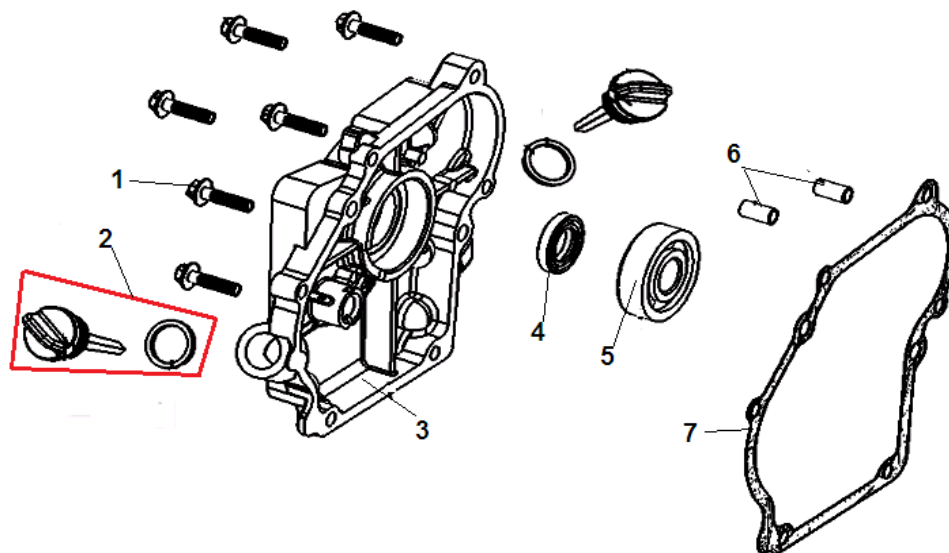

№	Артикул	Наименование	К-во	№	Артикул	Наименование	К-во
1	380140102-0004	Болт М6х25	6	5	380630039-0001	Подшипник 6303	1
2	110690049-0001	Щуп уровня масла	2	6	380600128-0001	Штифт 8х16	2
3	110820067-0001	Крышка картера	1	7	110830036-0001	Прокладка крышки картера	1
4	380650333-0001	Сальник коленвала 17х30х6	1	8