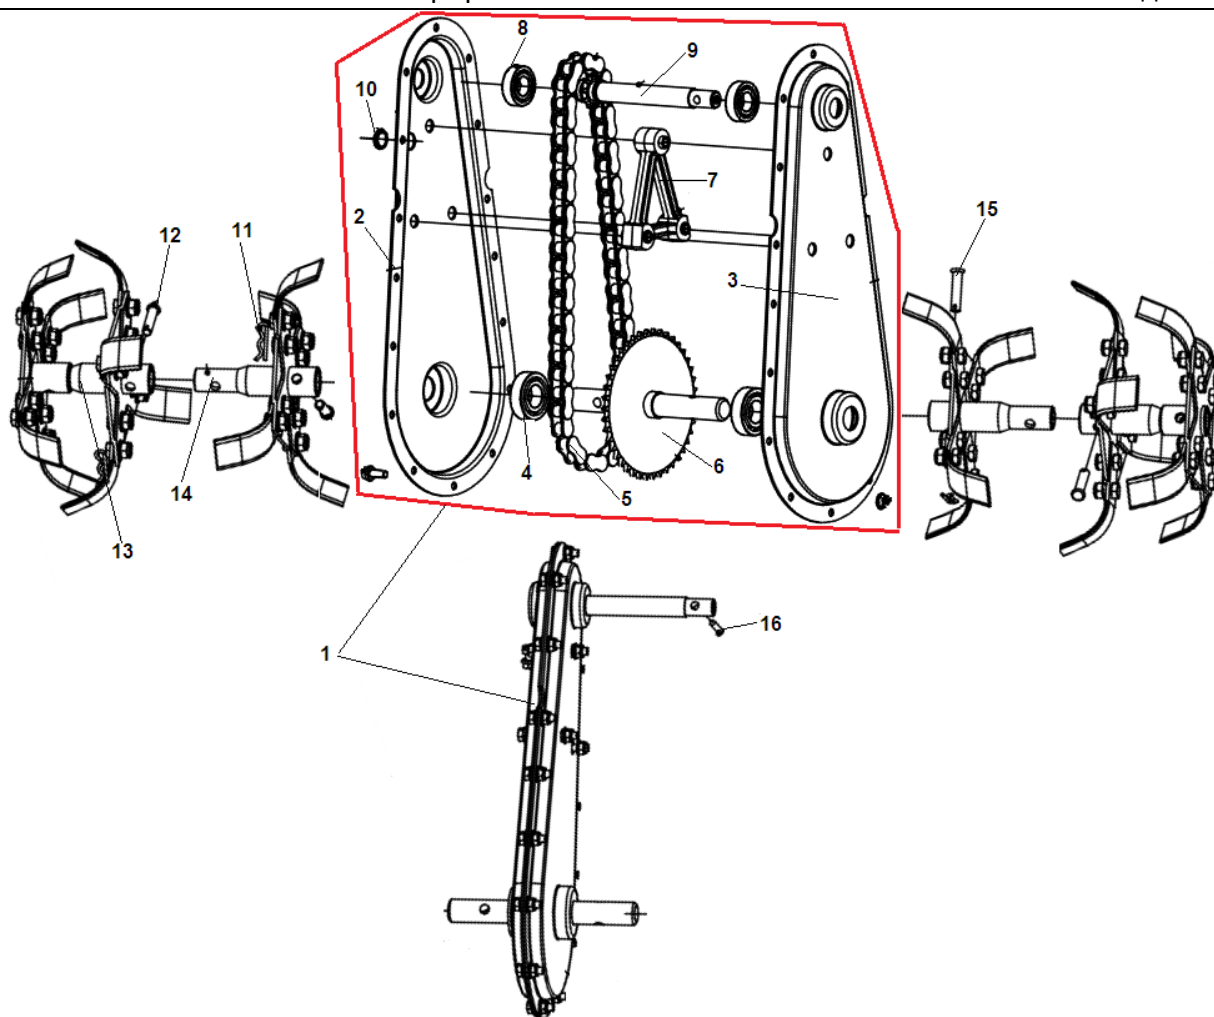

№	Артикул	Наименование	К-во	№	Артикул	Наименование	К-во
1	300705	Ручка рабочей рукоятки	2	9	804083	Заглушка 32	1
2	300804-1	Рабочая рукоятка	1	10	801165	Болт М8х60	1
3	804063	Ручка сцепления	1	11	300404	Гайка барашковая	2
4	300702	Трос хода	1	12	300802-2	Штанга рабочей рукоятки	1
5	801151	Гайка М6	1	13	804083-1	Заглушка 22	1
6	801150	Болт М6х60	1	14	801003	Болт М8х45	2
7	802079	Рычаг газа	1	15	801022	Гайка М8	2
8	807037	Трос газа	1	16			

№	Артикул	Наименование	К-во	№	Артикул	Наименование	К-во
1	-----	Двигатель 154F	1	14	300701	Ремень привода фрез	1
2	300150	Шпонка 4,7x27	1	15	300403-1	Кожух ремня	1
3	802101-1	Ограничитель ремня	1	16	804070	Шкив ремня (редуктор)	1
4	300501	Шкив ремня (двигатель)	1	17	300405	Суппорт крепления кожуха ремня	1
5	801093	Винт крепления шкива М6x10	1	18	300203-2	Кронштейн крепления суппорта	1
6	801054	Гайка М8	2	19	200818	Пружина крепления колес	1
7	801054	Шайба 8	2	20	300805-2	Рама	1
8	804008	Колесо	2	21	300806-1	Рукоятка транспортировочная	1
9	805054	Втулка колеса	2	22	300402	Накладка кожуха фрез	2
10	801165	Болт М8x60	2	23	300202-2	Кожух фрез	2
11	801194	Палец крепления сошника	1	24	804017	Ролик натяжения ремня	1
12	300803-2	Сошник	1	25	300206-2	Кронштейн крепления ролика	1
13	801040	Шплинт крепления сошника	1	26	300502	Втулка кронштейна	1

№	Артикул	Наименование	К-во	№	Артикул	Наименование	К-во
1	H01001	Редуктор комплект	1	9	300504	Вал редуктора верхний	1
2	300210-3	Корпус редуктора правая половина	1	10	804079	Пробка редуктора	1
3	300210-2	Корпус редуктора левая половина	1	11	801040	Шплинт фрез	4
4	804029	Подшипник 6004	2	12	801085	Палец крепления наружных фрез 8x40	2
5	300209	Цепь редуктора	1	13	S3042	Фреза наружная	2
6	300503	Вал привода фрез	1	14	S3043	Фреза внутренняя	2
7	300401	Успокоитель цепи	1	15	801194	Палец крепления внутренних фрез 8x45	2
8	801069	Подшипник 6003	2	16	805072	Палец крепления шкива	1