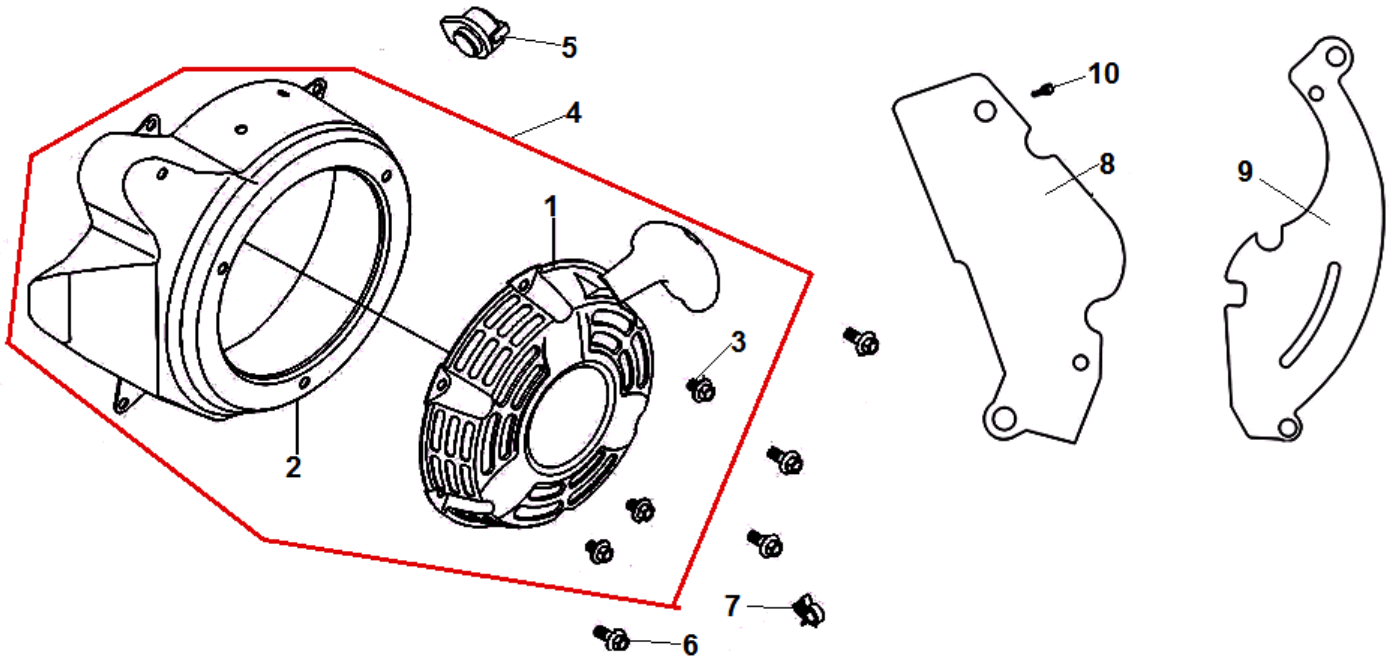

№	Артикул	Наименование	К-во	№	Артикул	Наименование	К-во
1	193500040-T020	Стартер в сборе	1	6	380140011-0004	Болт М6х10	4
2	160210077-T020	Кожух маховика	1	7	380930025-0001	Хомут	1
3	380140089-0003	Болт М6х8	3	8	160200018-0001	Кожух левый	1
4	193490087-0007	Стартер в сборе с кожухом	1	9	160200019-0001	Кожух правый	1
5	271660028-0001	Выключатель зажигания	1	10	380140011-0004	Болт М6х10	1

№	Артикул	Наименование	К-во	№	Артикул	Наименование	К-во
1	170021061-0001	Карбюратор	1	3	170440054-0001	Теплоизолятор	1
2	170430111-0001	Прокладка карбюратора	3