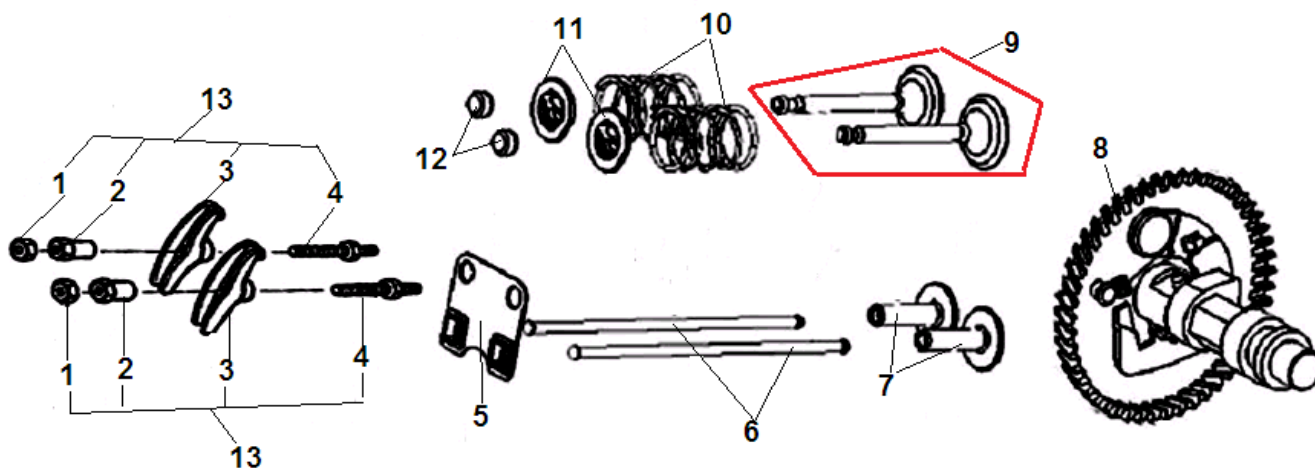

№	Артикул	Наименование	К-во	№	Артикул	Наименование	К-во
1	140470006-0001	Гайка	2	8	140020057-0001	Распредвал	1
2	140490018-0001	Контргайка	2	9	500550033-0001	Клапана комплект	1
3	140460040-0001	Коромысло клапана	2	10	140340027-0001	Пружина клапана	2
4	140480017-0001	Шпилька коромысла	2	11	140380024-0001	Сухарь клапана	2
5	140710009-0001	Направляющая толкателей клапана	1	12	140320001-0001	Колпачек клапана	2
6	140670043-0001	Толкатель клапана	2	13	140450044-0001	Коромысло клапана комплект	1
7	140690002-0001	Тарелка толкателя клапана	2