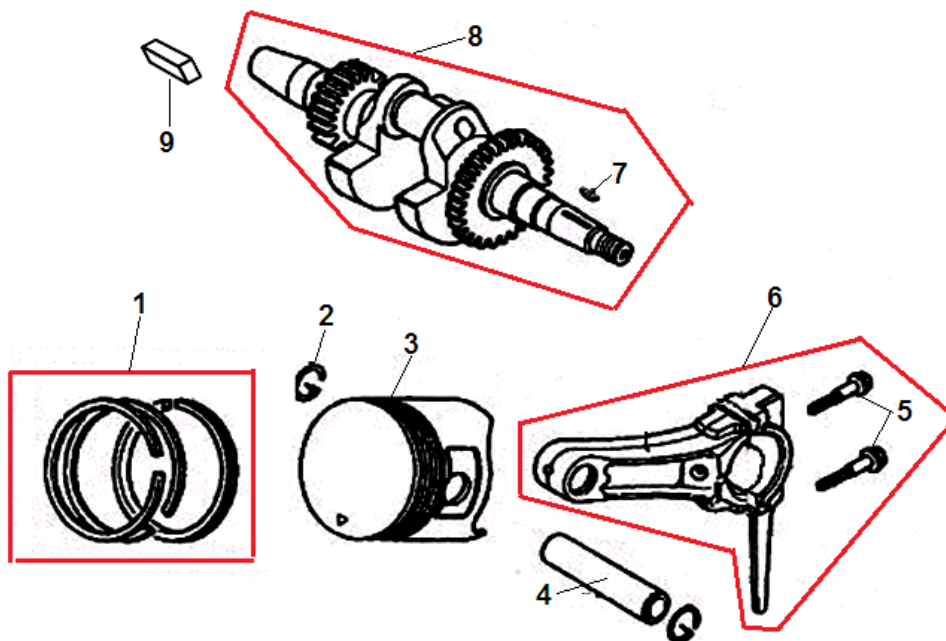

№	Артикул	Наименование	К-во	№	Артикул	Наименование	К-во
1	130070090-0001	Кольцо поршневое 54 мм комплект	1	6	130150050-0001	Шатун комплект	1
2	380560060-0001	Кольцо стопорное пальца	2	7	380620047-0001	Шпонка 16x5x6,5	1
3	130030095-0001	Поршень	1	8	130290255-0001	Коленвал комплект	1
4	130060040-0001	Палец поршня	1	9	380620032-0001	Шпонка 33x5x5	1
5	130180006-T020	Болт крышки шатуна	2	10