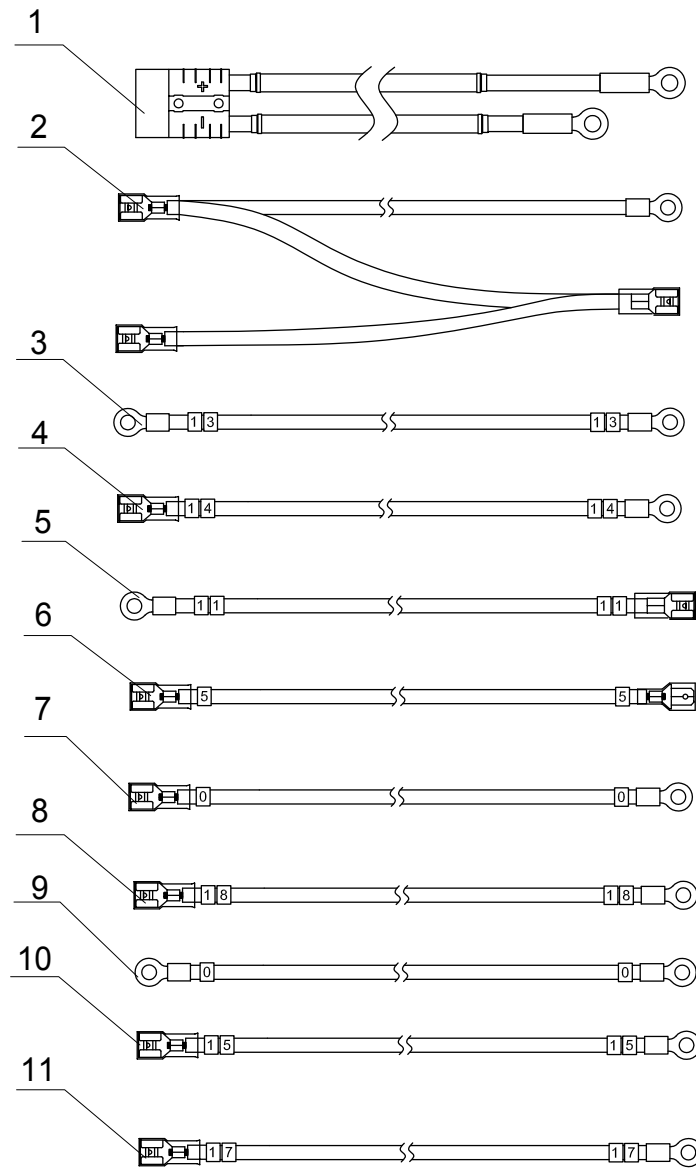

Part Notes:

[1] - Option

Pos.	Артикул	кол-во	Описание	Notes
1	VR17405	1	KIT SEAT	
2	VR17406	2	HINGE KIT SEAT	
3	VR17407	1	KIT SEAT MOUNTING PLATE	
4	VR17200	1	KIT RECOVERY TANK LATCH	

Pos.	Артикул	кол-во	Описание	Notes
1	VR10028	1	KIT RIGHT BUMPER	
2	VR10026	1	KIT LEFT BUMPER	
3	VR10027	1	KIT FRONT BUMPER	
4	VR10012	1	PEDAL KIT BRUSH LIFT	