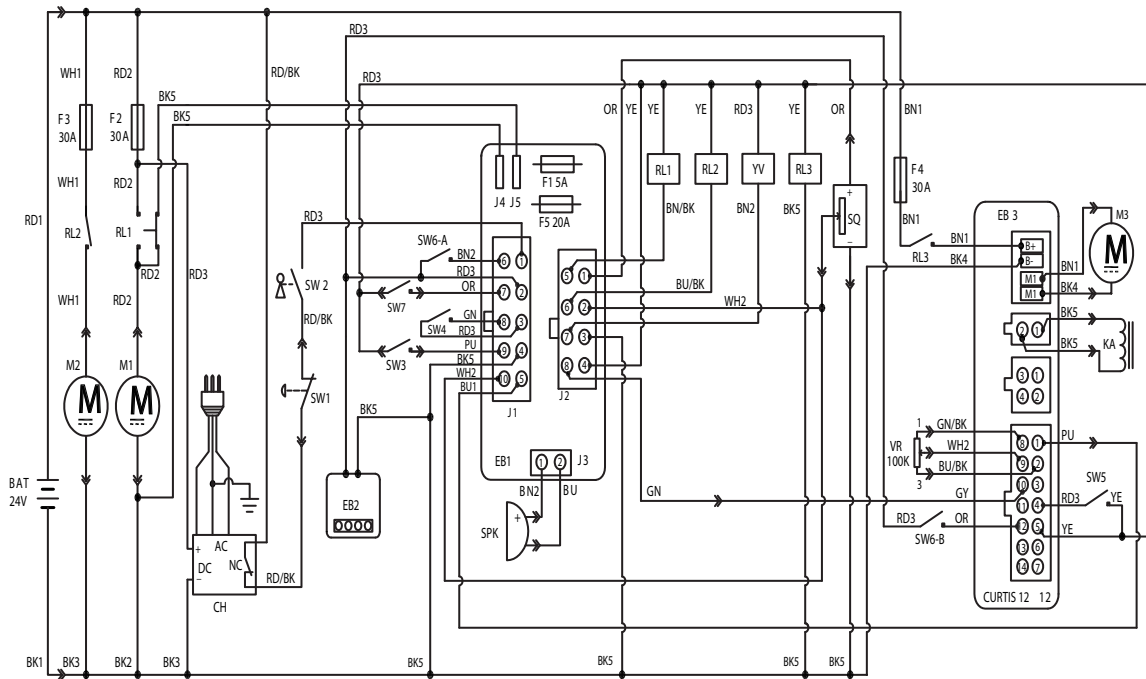

Pos.	Артикул	кол-во	Описание	Notes
1	VR23057	1	MICROSWITCH KIT	
2	VR22002	1	GASKET	
3	VR27012	1	CUSHION SWITCH KIT	
4	VF90520	1	Вакуумный мотор	
5	VF90534	1	Поплавковый клапан AS430B	
6	VF90522	2	CARBON BRUSH FOR VACUUM MOTOR	
7	VR22006	1	DRAIN HOSE	
8	VF84223	1	HOSE D52X1420MM	
9	VR10040	1	KIT UNIVERSAL JOINT	
10	VR24072	1	KIT SQUEEGEE SWITCH	
11	VR24078	1	KIT CONTROL PCB	
11	VR24089	1	KIT CONTROL PCB US VERSION	
12	9100001354	1	SWITCH KEY WITH CAP PKD	
13	VR15110	1	FORWARD OR REVERSE BUTTON	
14	VR24079	1	SPEED POTENTIOMETER	
15	VR13132	1	EMERGENCY-STOP BUTTON	
16	VR25046	1	KIT PLATE DRIVE	
17	VR25030	1	SOLENOID VALVE	
18	VF89116	4	CARBON BRUSH KIT	
19	VR23047	1	KIT CONTACTOR	
20	VR27025	1	KIT MOTOR BRAKE	
21	VR27024	2	CARBON BRUSH	
22	VR21022	1	KIT SPEED CONTROL PEDAL	
23	VR21023	1	KIT SOLUTION COVER	
24	VF90536	1	COVER KIT WATER OUTLET	
25	VF90621	1	Фильтр очистки воды	
26	VF89725	1	POWER LINE EU	
26	VF89724	1	CHARGING CABLE FOR US 300V 16AWG	
26	VF89721	1	BATTERY CHARGING CABLE CN VERSION	
26	VF89726	1	CHARGING CABLE UK PLUG	
27	VR21053	1	KIT CHARGER	
27	VR21057	1	KIT CHARGER US VERSION	
28	ZD48320	3	Щетки угол. комп. с загл.	
29	VR21045	2	KIT RELAY	
30	VR21048	1	KIT DRIVE MOTOR CONTROL	
31	VR21049	1	KIT CONTACTOR	
32	VR26014	1	KIT SQUEEGEE LIFT CHAIN	
33	VR26017	1	KIT SQUEEGEE ADJUSTMENT HANDLE	
34	VF90138	1	Пластина зад. скребка 17'	
35	VF90104	2	Лезвие скребка зад. 17'	
35	VF90147	1	SQUEEGEE BLADE REAR PU - AS430	[1]
36	VR26019	1	WHEEL KIT BUMPER	
37	VF90103	1	Лезвие скребка перед. 17'	
37	VF90146	1	SQUEEGEE BLADE FRONT PU - AS430	[1]
38	VR26021	2	KIT SQUEEGEE UNIVERSAL WHEEL	
39	VR25025	1	SKIRT KIT RIGHT AS530R	[1]
40	VR25026	1	SKIRT KIT LEFT AS530R	[1]

Part Notes:

[1] - OPTIONAL