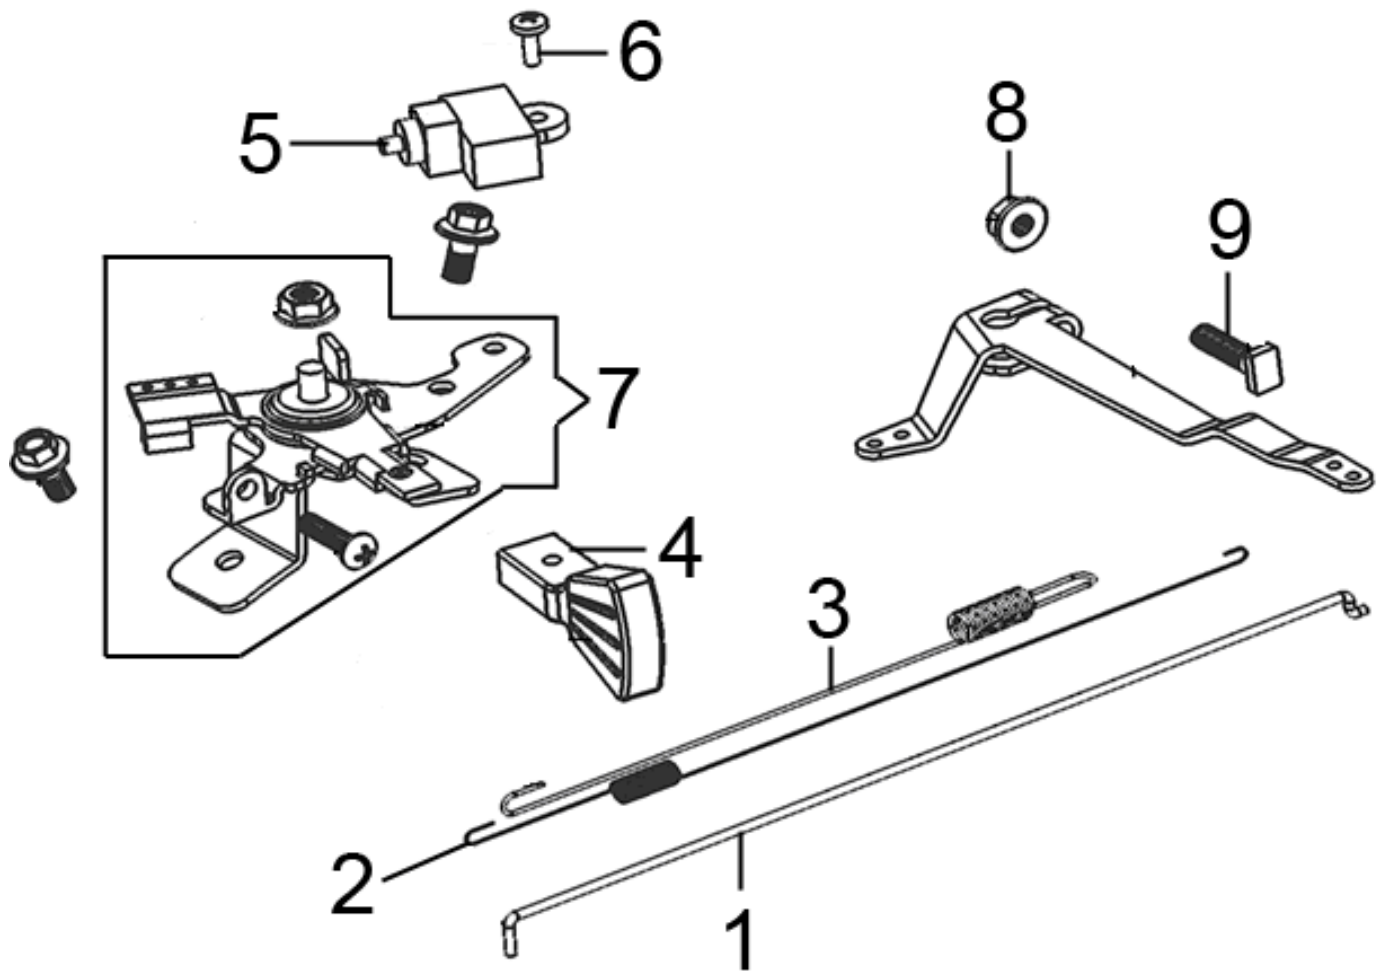

Иллюстрация Starter lever

Ссыл ка №	Кол-во	Код артикула	Наименование
1	1	L66150685	Starter lever

Иллюстрация Control lever

Ссыл ка №	Кол-во	Код артикула	Наименование
1	1	L66150686	Rod
2	1	L66150578	Spring
3	1	L66150687	Spring
4	1	L66150499	Rubber protection
5	1	L66150497	Switch (stop)
6	1	L66150240	Screw
7	1	L66150688	Complete lever
8	1	L66150185	Nut
9	1	L66150382	Screw