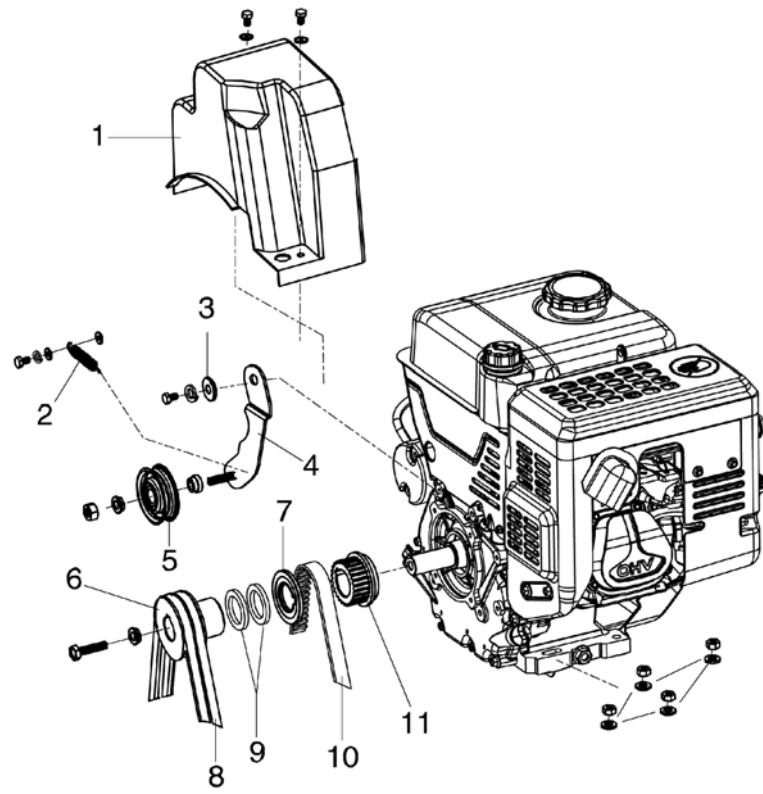

Иллюстрация Handle-bar and control box

Иллюстрация Handle-bar and control box

Ссыл ка №	Кол-во	Код артикула	Наименование
1	2	ZM000121	Handle Con sistema di riscaldamento; With heating system
2	1	ZM000290	Handlebar DX; RIGHT
3	1	ZM000291	Lever DX, comando trazione; RH, traction control
4	1	ZM000123	Cable
5	1	ZM000124	Spring
6	1	ZM000074	Lever Leva selezione marce; Drive speed selection lever
7	2	ZM000075	Knob
8	1	ZM000304	Plate
9	1	ZM000079	Plate
10	1	ZM000080	Headlamp
11	1	ZM000081	Washer
12	1	ZM000086	Handle cover
13	1	ZM000294	Cable
14	1	ZM000297	Lever SX, azionamento fresa; LH, operated cutter
15	1	ZM000299	Handlebar SX; LEFT
16	2	ZM000166	Self locking nut
17	2	ZM000090	Pin
18	4	ZM000011	Bushing
19	2	ZM000298	Rubber protection
20	2	ZM000375	Lever Leva di comando direzione; Direction control lever
21	1	ZM000176	Plate right
22	1	ZM000084	Extension (lever)
23	1	ZM000293	Extension (lever)
24	1	ZM000076	Plate
25	1	ZM000295	Plate
26	1	ZM000078	Plate left
27	1	ZM000077	Spring
28	1	ZM000303	Plate right
29	1	ZM000186	Lever
30	1	ZM000187	Lever
31	2	ZM000376	Lever support
32	1	ZM000085	Selector Leva regolazione altezza getto camino; Height jet adjustable chute lever
33	1	ZM000087	Cable Cavo regolazione altezza getto camino; Height jet adjustable chute cable
34	1	ZM000177	Plate left
35	1	ZM000292	Cable Cavo impedimento innesto rotore; Rotor engagement safety cable
37	1	ZM000300	Pin
38	1	ZM000083	Switch
39	1	ZM000296	Block