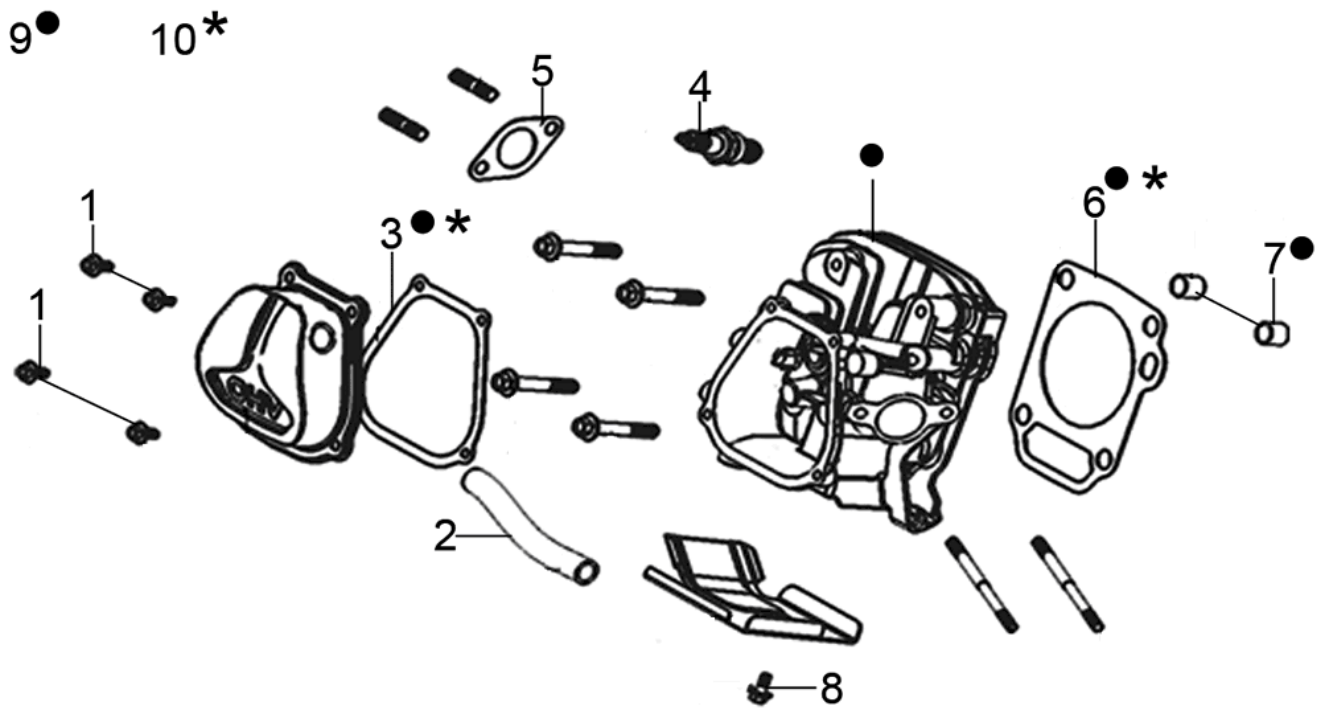

Иллюстрация Snow thrower assy

Ссыл ка №	Кол-во	Код артикула	Наименование
1	1	ZM000149	Knob
2	1	ZM000150	Rod
3	2	ZM000151	Cardan
4	1	ZM000359	Tube
5	1	ZM000153	Worm gear
6	2	ZM000047	Sliding block
7	1	ZM000363	Hood
8	1	ZM000155	Bearing
9	1	ZM000156	Key
10	1	ZM000157	Pulley
11	1	ZM000039	Spring
12	1	ZM000364	Main board
13	1	ZM000035	Pulley
14	1	ZM000159	Foot socket
15	1	ZM000087	Cable
16	1	ZM000112	Spring
17	1	ZM000365	Snow chute
18	1	ZM000065	Spring
19	1	ZM000066	Bracket
20	1	ZM000162	Spacer
21	1	ZM000051	Bearing
22	2	ZM000163	Seal ring
23	1	ZM000049	Fan
24	1	ZM000164	Shaft
25	1	ZM000054	Bearing
26	2	ZM000161	Bushing
27	2	ZM000229	Washer
28	6	ZM000166	Self locking nut
29	6	ZM000090	Pin
30	3	ZM000059	Tiller sx
31	3	ZM000056	Tiller dx
32	1	ZM000168	Shovel
33	1	ZM000169	Shovel support
34	1	ZM000220	Cover sx
35	1	ZM000219	Cover dx
36	2	ZM000116	Gasket
37	2	ZM000230	Spacer
38	12	ZM000114	Guard cap
39	4	ZM000231	Spacer
40	3	ZM000062	Rail plate
41	2	ZM000060	Bushing
42	2	ZM000061	Cover
43	1	ZM000117	Gear
44	1	ZM000226	Plate
45	1	ZM000227	Countershaft support
46	1	ZM000225	Tube support
47	1	ZM000223	Cotter pin

Иллюстрация Snow thrower assy

Ссыл ка	Кол-во	Код артикула	Наименование
48	1	ZM000042	Cover
49	1	ZM000157	Pulley
50	6	ZM000063	Rail plate
51	1	ZM000228	Shaft
52	1	ZM000222	Nipple
53	1	ZM000360	Shaft
54	1	ZM000362	Cotter pin
55	1	ZM000361	Gasket
56	2	ZM000366	Washer

Иллюстрация Cylinder head

Ссыл	Кол-во	Код артикула	Наименование
к ^а №1	4	L66150414	Screw
2	1	L66150530	Tube
3	1	L66150531	Gasket
4	1	3055123	Spark plug
5	1	L66150532	Gasket
6	1	L66150653	Gasket
7	2	L66150654	Pin
8	1	L66150316	Screw
9	1	L66150655	Head comp.cylinder
10	1	L66150656	Gasket set