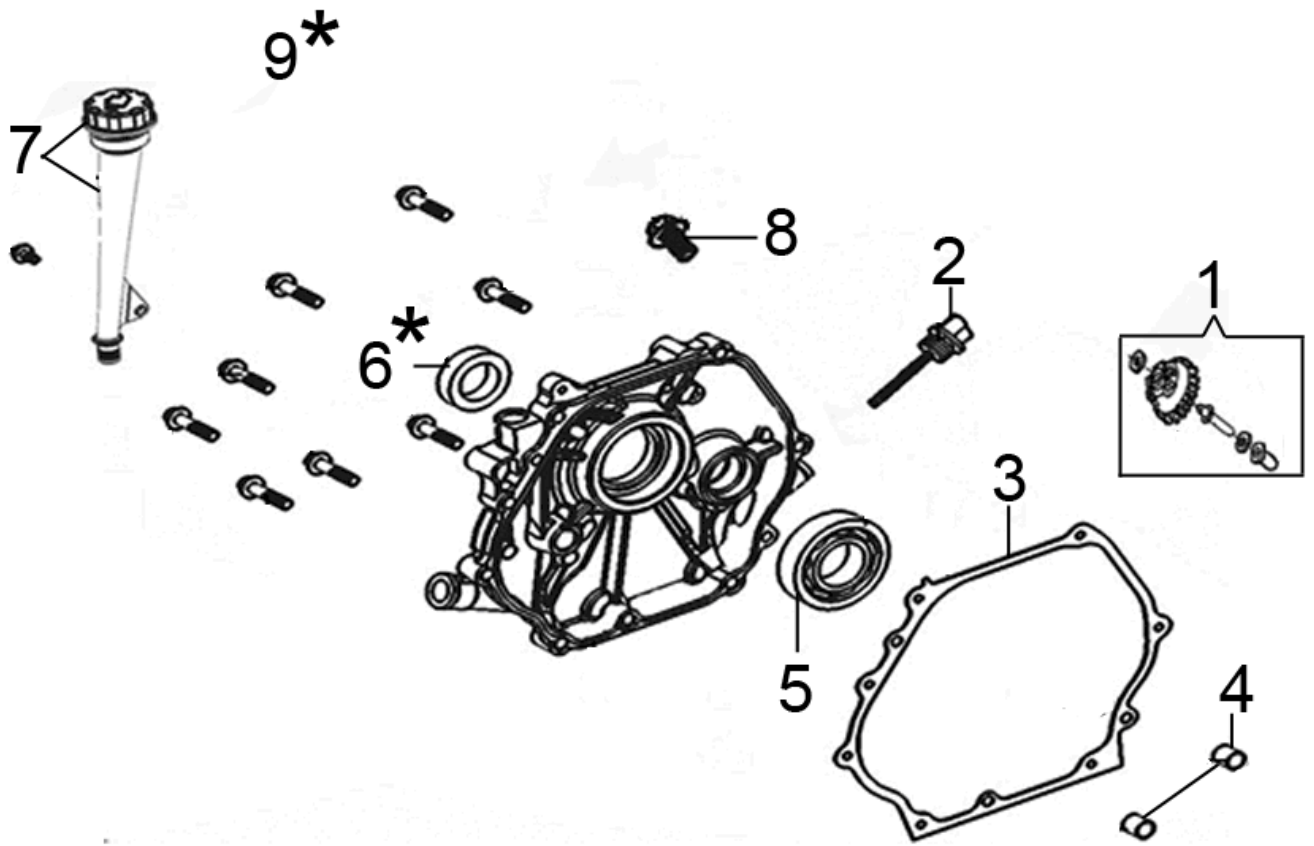

Иллюстрация Cylinder head

Ссыл	Кол-во	Код артикула	Наименование
к ^а №1	4	L66150414	Screw
2	1	L66150530	Tube
3	1	L66150531	Gasket
4	1	3055123	Spark plug
5	1	L66150532	Gasket
6	1	L66150653	Gasket
7	2	L66150654	Pin
8	1	L66150316	Screw
9	1	L66150655	Head comp.cylinder
10	1	L66150656	Gasket set

12*

Иллюстрация Cylinder and crankcase

Ссыл	Кол-во	Код артикула	Наименование
к ^а N1	2	L66150657	Bearing
2	1	L66150658	Compensator
3	1	L66150659	Shaft
4	1	L66150660	Oil seal
5	1	L66150353	Plug
6	1	L66150661	Oil seal
7	1	L66150316	Screw
8	1	L66150480	Cable
9	1	L66150537	Clip
10	1	L66150591	Ignition coil
11	1	L66150539	Tube
12	1	L66150656	Gasket set
13	1	L66150699	Extension hose Lungo; Long