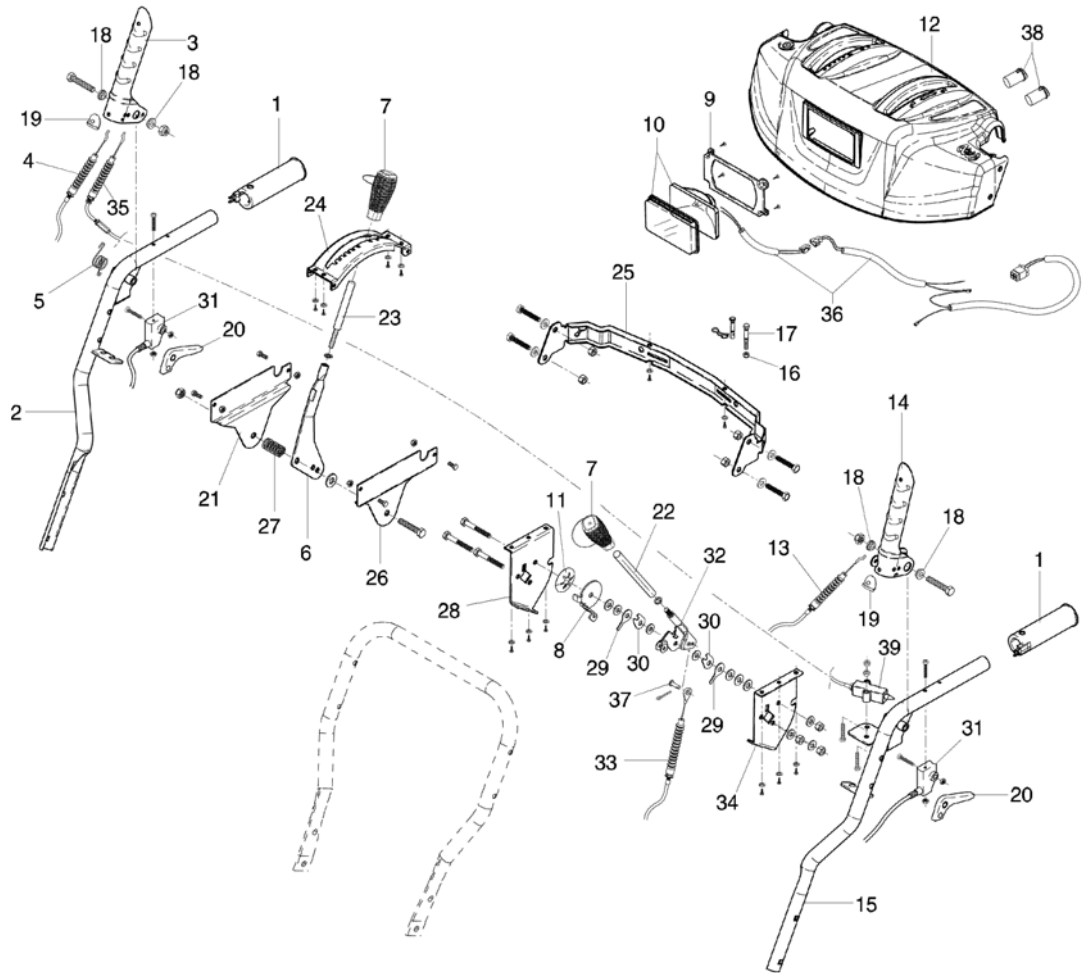

Иллюстрация Handle-bar and control box

Иллюстрация Handle-bar and control box

Ссыл ка №	Кол-во	Код артикула	Наименование
1	2	ZM000121	Handle Con sistema di riscaldamento; With heating system
2	1	ZM000290	Handlebar DX; RIGHT
3	1	ZM000291	Lever DX, comando trazione; RH, traction control
4	1	ZM000123	Cable
5	1	ZM000124	Spring
6	1	ZM000074	Lever Leva selezione marce; Drive speed selection lever
7	2	ZM000075	Knob
8	1	ZM000304	Plate
9	1	ZM000079	Plate
10	1	ZM000080	Headlamp
11	1	ZM000081	Washer
12	1	ZM000086	Handle cover
13	1	ZM000294	Cable
14	1	ZM000297	Lever SX, azionamento fresa; LH, operated cutter
15	1	ZM000299	Handlebar SX; LEFT
16	2	ZM000166	Self locking nut
17	2	ZM000090	Pin
18	4	ZM000011	Bushing
19	2	ZM000298	Rubber protection
20	2	ZM000375	Lever Leva di comando direzione; Direction control lever
21	1	ZM000176	Plate right
22	1	ZM000084	Extension (lever)
23	1	ZM000293	Extension (lever)
24	1	ZM000076	Plate
25	1	ZM000295	Plate
26	1	ZM000078	Plate left
27	1	ZM000077	Spring
28	1	ZM000303	Plate right
29	1	ZM000186	Lever
30	1	ZM000187	Lever
31	2	ZM000376	Lever support
32	1	ZM000085	Selector Leva regolazione altezza getto camino; Height jet adjustable chute lever
33	1	ZM000087	Cable Cavo regolazione altezza getto camino; Height jet adjustable chute cable
34	1	ZM000177	Plate left
35	1	ZM000292	Cable Cavo impedimento innesto rotore; Rotor engagement safety cable
37	1	ZM000300	Pin
38	1	ZM000083	Switch
39	1	ZM000296	Block

Иллюстрация Complete motor

Ссыл ка №	Кол-во	Код артикула	Наименование
1	1	ZM000093	Belt cover
2	1	ZM000012	Spring
3	1	ZM000131	Bushing
4	1	ZM000095	Support
5	1	ZM000013	Pulley
6	1	ZM000305	Pulley
7	1	ZM000307	Washer
8	2	ZM000306	V belt TRUFLEX G 4LXP960
9	2	ZM000308	Washer
10	1	ZM000097	Belt
11	1	ZM000096	Pulley