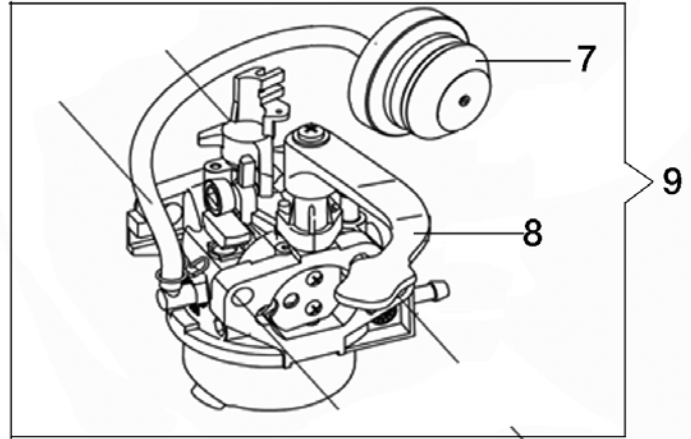

II° Serie / IInd Series