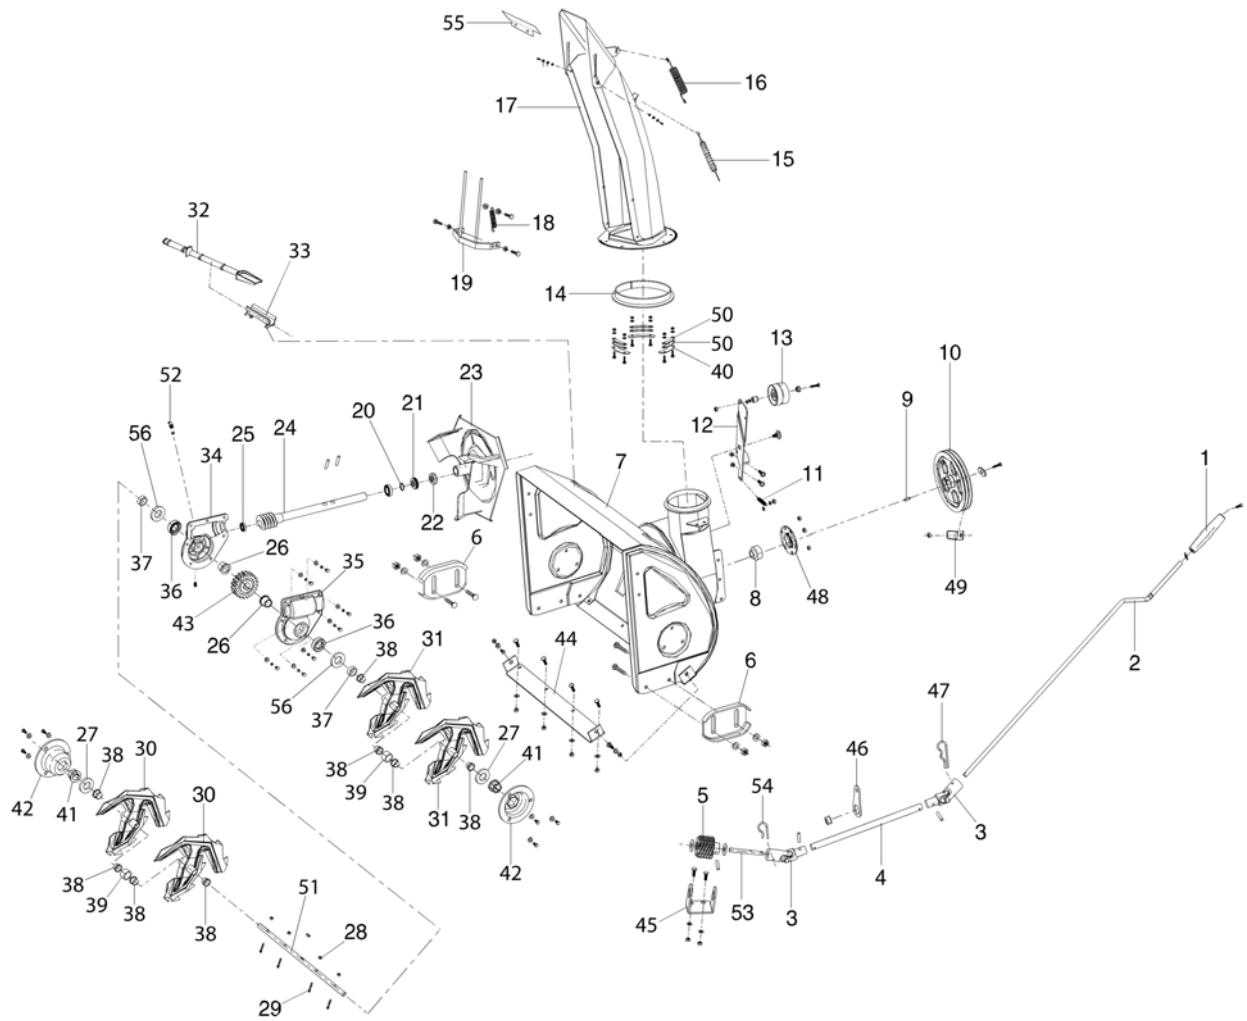

Ref.Nu	Qty	Part number	Description	Validity from	Validity till	Notes	Bulletin
1	1	ZM000149	Knob				
2	1	ZM000106	Rod				
3	2	ZM000151	Cardan				
4	1	ZM000152	Shaft				
5	1	ZM000108	Worm gear				
6	2	ZM000047	Sliding block				
7	1	ZM000373	Hood				
8	1	ZM000155	Bearing				
9	1	ZM000041	Key				
10	1	ZM000109	Pulley				
11	1	ZM000039	Spring				
12	1	ZM000158	Main board				
13	1	ZM000035	Pulley				
14	1	ZM000159	Foot socket				
15	1	ZM000111	Cable				
16	1	ZM000112	Spring				
17	1	ZM000113	Snow chute			Orientabile; Adjustable	
18	1	ZM000065	Spring				
19	1	ZM000066	Bracket				
20	1	ZM000162	Spacer				
21	1	ZM000051	Bearing				
22	1	ZM000050	Oil seal				
23	1	ZM000049	Fan				
24	1	ZM000053	Shaft				
25	2	ZM000054	Bearing				
26	2	ZM000115	Bushing				
27	2	ZM000229	Washer				
28	4	ZM000166	Self locking nut				
29	4	ZM000090	Pin				
30	2	ZM000059	Tiller sx				
31	2	ZM000056	Tiller dx				
32	1	ZM000168	Shovel				
33	1	ZM000169	Shovel support				
34	1	ZM000220	Cover sx				
35	1	ZM000219	Cover dx				
36	2	ZM000116	Gasket				
37	2	ZM000230	Spacer				
38	8	ZM000114	Guard cap				
39	2	ZM000119	Bushing				
40	3	ZM000062	Rail plate				
41	2	ZM000060	Bushing				
42	2	ZM000061	Cover				
43	1	ZM000117	Gear				
44	1	ZM000226	Plate				
45	1	ZM000227	Countershaft support				
46	1	ZM000225	Tube support				
47	1	ZM000223	Cotter pin				
48	1	ZM000042	Cover				
49	1	ZM000224	Pulley				
50	6	ZM000063	Rail plate				
51	1	ZM000120	Shaft				
52	1	ZM000222	Nipple				
53	1	ZM000360	Shaft				
54	1	ZM000362	Cotter pin				
55	1	ZM000361	Gasket				
56	2	ZM000366	Washer