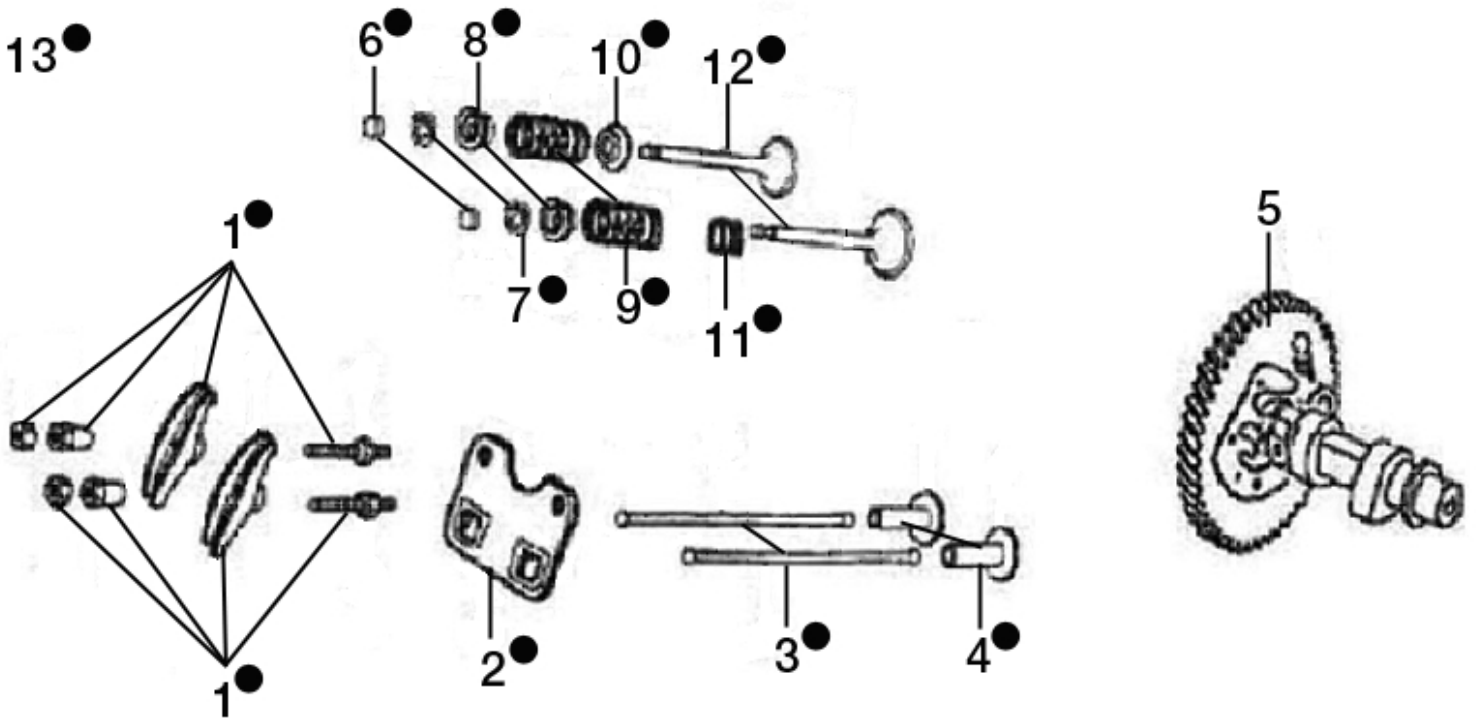

13●

Ref.Nu	Qty	Part number	Description	Validity from	Validity till	Notes	Bulletin
1	1	L66150563	Compensator				
2	1	L66150552	Plate				
3	2	L66150553	Equalizer rod				
4	2	L66150554	Slide				
5	1	L66150555	Camshaft assy				
6	2	L66150556	Valve				
7	4	L66150557	Valve				
8	2	L66150558	Clamp				
9	2	L66150559	Spring				
10	1	L66150560	Slide				
11	1	L66150561	Seal ring				
12	1	L66150562	Valve				
13	1	L66150605	Head comp.cylinder