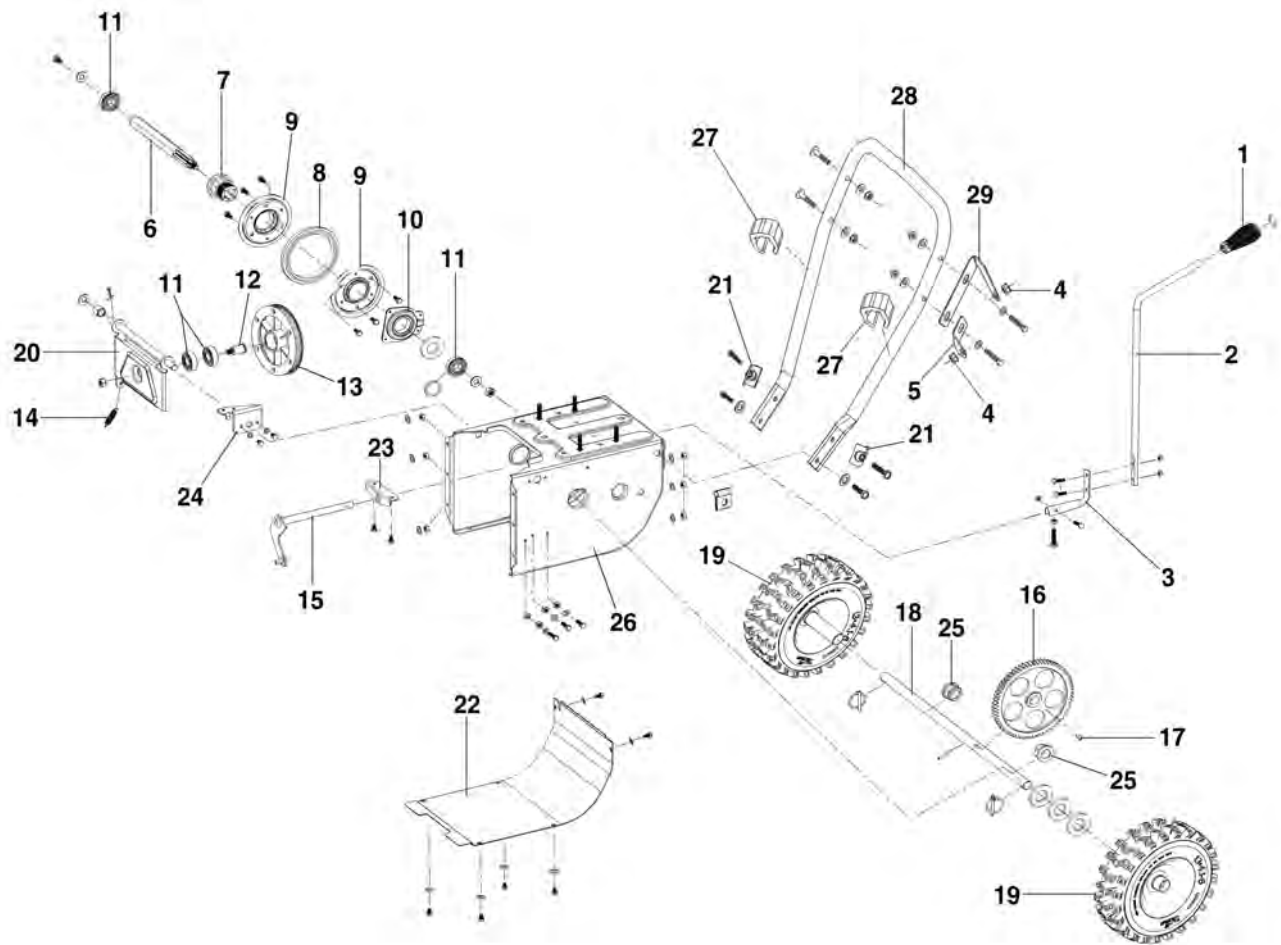

Ref.Nu	Qty	Part number	Description	Validity from	Validity till	Notes	Bulletin
1	1	ZM000075	Knob				
2	1	ZM000100	Lever				
3	1	ZM000019	Bracket				
4	2	ZM000311	Bush				
5	1	ZM000374	Lever support				
6	1	ZM000021	Shaft				
7	1	ZM000022	Wheel				
8	1	ZM000023	Rubber ring				
9	2	ZM000024	Flange				
10	1	ZM000101	Cover				
11	4	ZM000236	Bearing				
12	1	ZM000028	Shaft				
13	1	ZM000029	Wheel				
14	1	ZM000030	Spring				
15	1	ZM000031	Fork				
16	1	ZM000033	Gear				
17	1	ZM000102	Key				
18	1	ZM000103	Shaft				
19	2	ZM000104	Complete wheel				
20	1	ZM000189	Bracket support				
21	2	ZM000172	Plate				
22	1	ZM000192	Plate				
23	1	ZM000190	Plate				
24	1	ZM000198	Plate (guide)				
25	2	ZM000032	Sleeve				
26	1	ZM000197	Gear case assy				
27	2	ZM000199	Fairled				
28	1	ZM000133	Lower handle				
29	1	ZM000310	Lever support