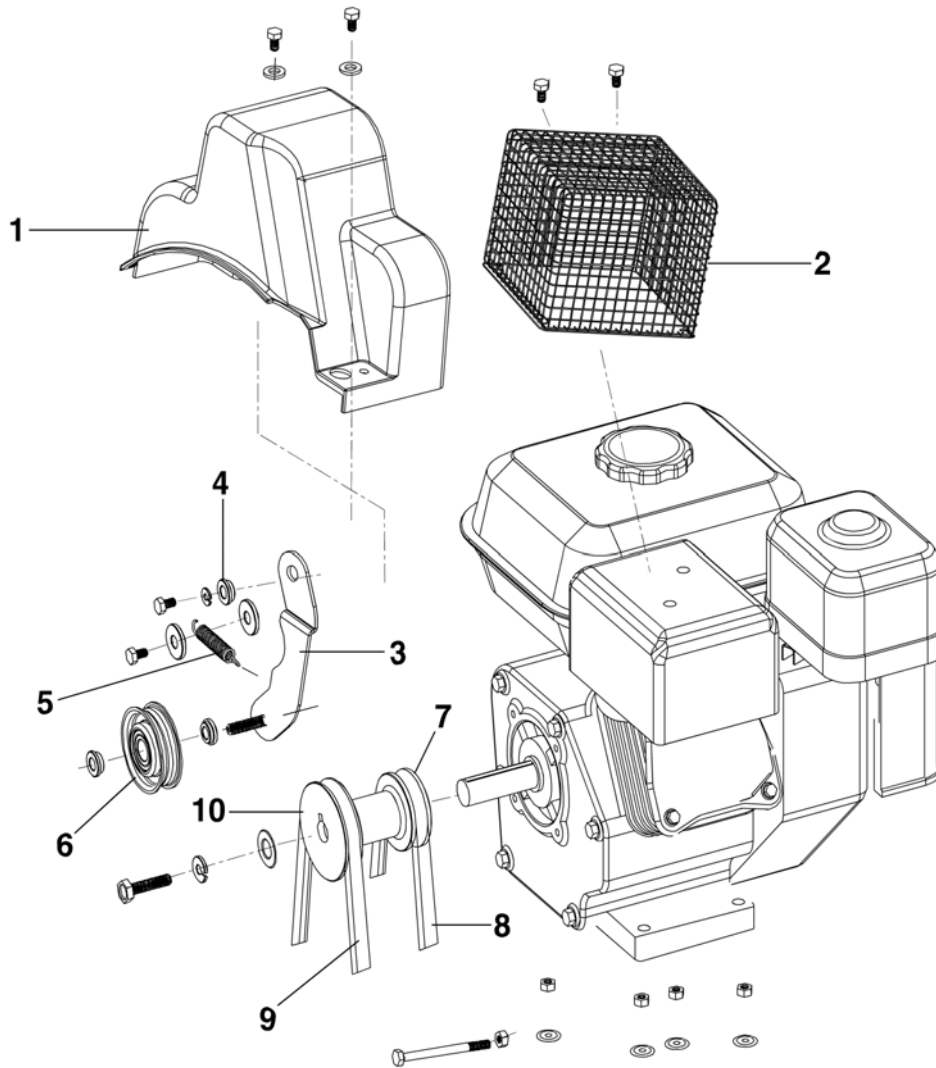

Ref.Nu	Qty	Part number	Description	Validity from	Validity till	Notes	Bulletin
1	2	ZM000070	Handle				
2	1	ZM000071	Handlebar			DX; RIGHT	
3	1	ZM000122	Lever			DX; RIGHT	
4	1	ZM000123	Cable				
5	1	ZM000124	Spring				
6	1	ZM000074	Lever				
7	2	ZM000075	Knob				
8	1	ZM000304	Plate				
9	1	ZM000079	Plate				
10	1	ZM000080	Headlamp				
11	2	ZM000081	Washer				
12	1	ZM000086	Handle cover				
13	1	ZM000126	Cable				
14	1	ZM000089	Lever			SX; LEFT	
15	1	ZM000127	Handlebar			SX; LEFT	
16	2	ZM000166	Self locking nut			Pezzo set ricambi; Spare parts set	
17	2	ZM000090	Pin			Pezzo set ricambi; Spare parts set	
18	4	ZM000011	Bushing				
19	1	ZM000082	Spring				
20	2	ZM000298	Rubber protection				
21	1	ZM000176	Plate right				
22	1	ZM000084	Extension (lever)				
23	1	ZM000293	Extension (lever)				
24	1	ZM000076	Plate				
25	1	ZM000178	Plate				
26	1	ZM000078	Plate left				
27	1	ZM000077	Spring				
28	1	ZM000303	Plate right				
29	2	ZM000186	Lever				
30	2	ZM000187	Lever				
31	1	ZM000083	Switch				
32	1	ZM000085	Selector				
33	1	ZM000087	Cable				
34	1	ZM000177	Plate left				
35	1	ZM000292	Cable				
36	1	ZM000371	Light wiring				
37	1	ZM000300	Pin				
38	1	ZM000296	Block				
39	1	ZM000372	Wiring				