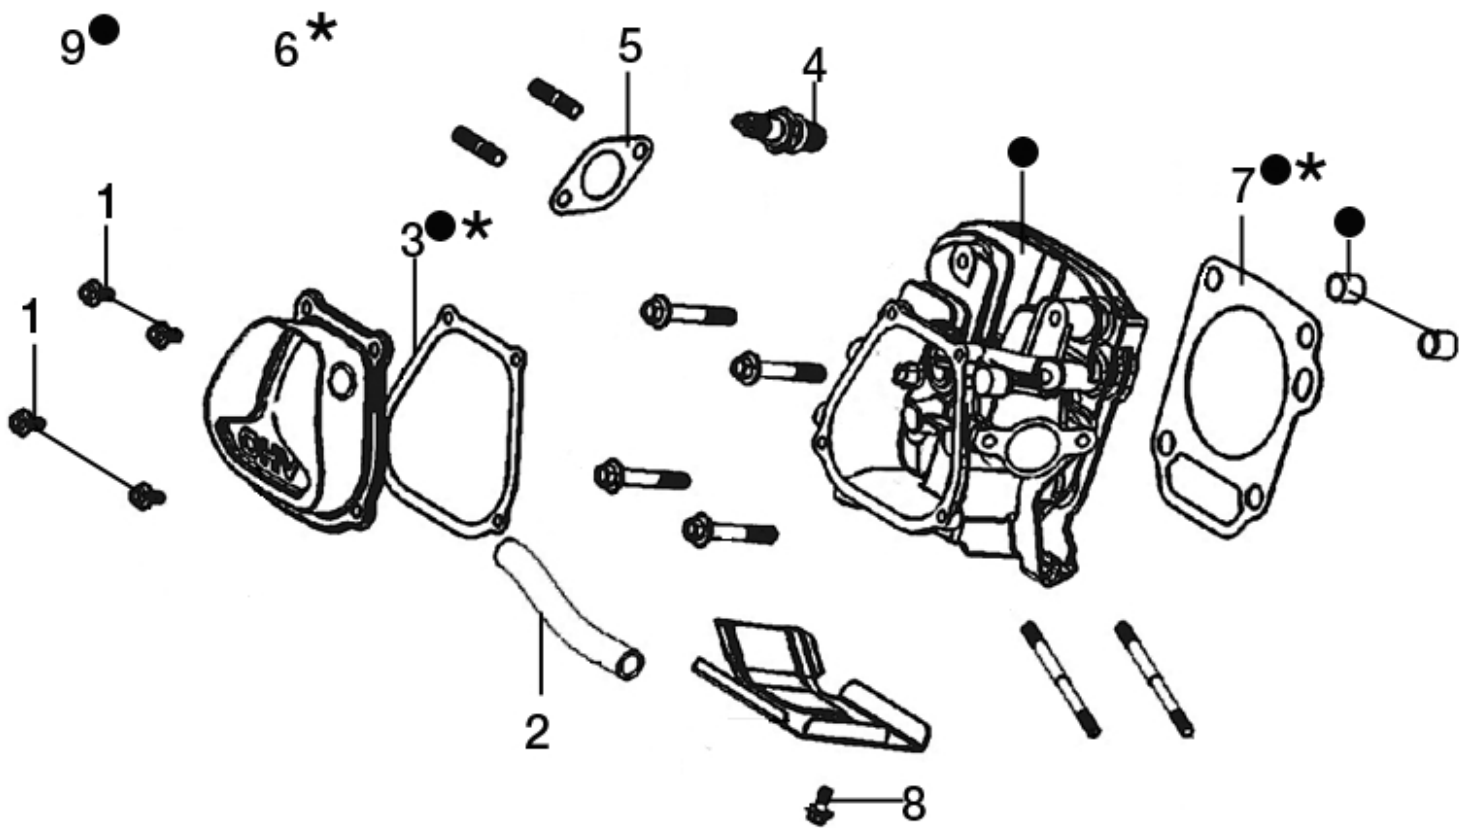

Ref.Nu	Qty	Part number	Description	Validity from	Validity till	Notes	Bulletin
1	4	L66150414	Screw				
2	1	L66150530	Tube				
3	1	L66150531	Gasket				
4	1	3055123	Spark plug				
5	1	L66150532	Gasket				
6	1	L66150606	Gasket set				
7	1	L66150534	Gasket				
8	1	L66150316	Screw				
9	1	L66150605	Head comp.cylinder