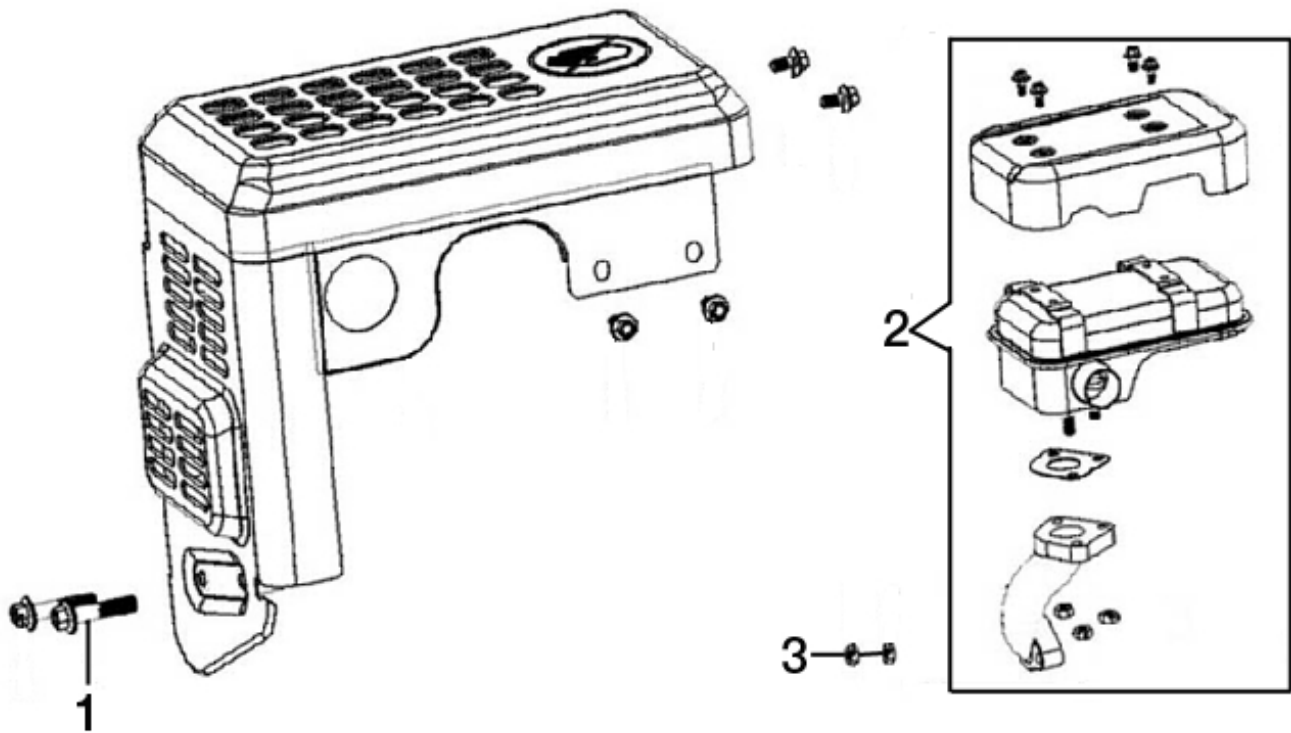

Ref.Nu	Qty	Part number	Description	Validity from	Validity till	Notes	Bulletin
1	2	L66150317	Screw				
2	1	L66150584	Complete muffler				
3	5	L66150348	Nut