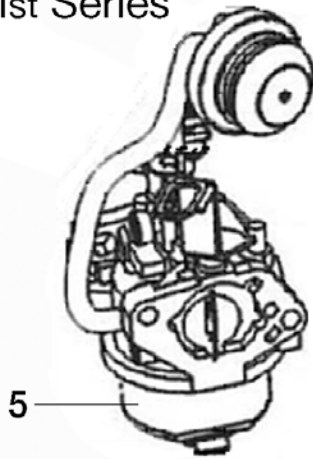

I° Serie / Ist Series