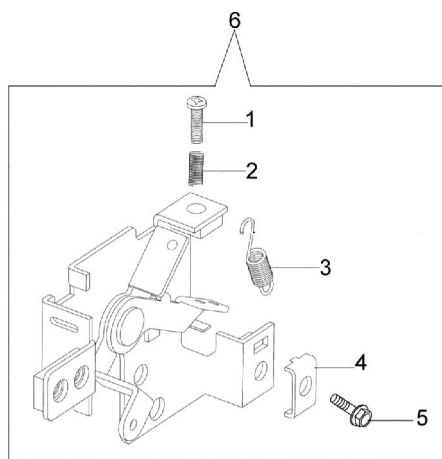

AR 53 TK (K800) - Carbuirettor

AR 53 TK (K800) - Carburettor

Ref.Nu	Qty	Part number	Description	Validity from	Validity till	Notes	Bulletin
1	1	L66150117	Insulator				
2	1	L66150143	Carburetor				
3	1	L66150132	Throttle valve assy.				
4	1	L66150135	Air lever				
5		-	Not available for this product				
6	1	L66150245	Gasket set				
7	1	L66150122	Screw				
8	1	L66150212	Repair parts				

AR 53 TK (K800) - Air filter and muffler

AR 53 TK (K800) - Air filter and muffler

Ref.Nu	Qty	Part number	Description	Validity from	Validity till	Notes	Bulletin
1	1	L66150219	Muffler assy.				
2	1	L66150250	Air filter kit				
3	1	L66150245	Gasket set				
4	1	L66150165	Screw				
5	1	L66150155	Air filter				
6	1	L66150157	Filter,outer				
7	4	L66150164	Nut				

AR 53 TK (K800) - Control lever

AR 53 TK (K800) - Control lever

Ref.Nu	Qty	Part number	Description	Validity from	Validity till	Notes	Bulletin
1	1	L66150168	Screw,control adjusting				
2	1	L66150169	Spring				
3	1	L66150170	Spring				
4	1	L66150171	Plate				
5	1	L66150172	Bolt m5x16				
6	1	L66150173	Complete lever				
7	2	L66150174	Screw				
8	1	L66150175	Rod				
9	1	L66150176	Spring,throttle return b				
10	1	L66150178	Throttle rod				
11	1	L66150180	Spring				
12	1	L66150182	Control lever				
13	1	L66150183	Screw				
14	1	L66150164	Nut				