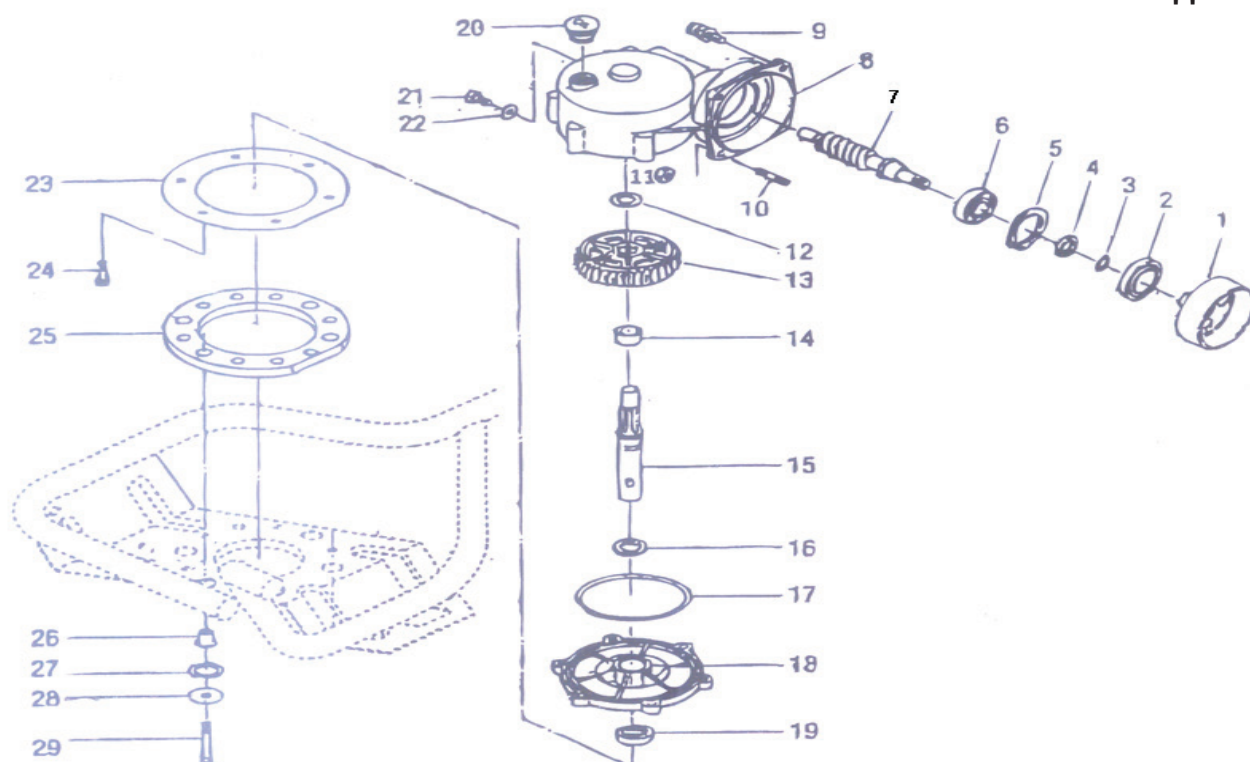

СХЕМА А

РАМА С РУКОЯТКОЙ УПРАВЛЕНИЯ

#	АРТИКУЛ	ОПИСАНИЕ	КОЛ-ВО
A1	011510143	Рама крепления бора	1
A2	011510144	Ручка	1
A3	011510140	Зажим крепления	1
A4	011510145	Ручка	1
A5	011510139	Выключатель	1
A6	011510141	Крепление выключателя	1
A7	011510138	Болт	1
A8	011510146	Трос газа	1
A9	011510142	Пружина ручки газа	1
A(4-9)	011510156	Ручка включения в сборе	1

АРТИКУЛ: 742 10 4420

СХЕМА В

РЕДУКТОР

#	АРТИКУЛ	ОПИСАНИЕ	КОЛ-ВО
B1	011510114	Муфта сцепления	1
B2	011510123	Сальник Ф47х20х8	1
B3	011510134	Шайба	1
B4	011510135	Шайба	1
B5	011510126	Стопорное кольцо	1
B6	011510116	Подшипник редуктора	1
B7	011510127	Червяк редуктора	1
B8	011510108	Корпус редуктора	1
B9	011510125	Саморез с шестигранной головкой	4
B10	011510137	Шпилька редуктора	1
B11	011510113	Муфта	1
B12	011510128	Шайба	1
B13	011510136	Шестерня редуктора	1
B14	011510129	Втулка бронзовая	1
B15	011510115	Ось передач редуктора	1
B16	011510130	Шайба	1
B17	011510107	Кольцо уплотнительное	1
B18	011510111	Крышка корпуса редуктора	1
B19	011510122	Сальник Ф35х20х10	1
B20	011510110	Крышка	1
B21	011510124	Саморез с шестигранной головкой	1
B22	011510131	Шайба	1
B23	011510119	Резиновое кольцо 1	1
B24	011510105	Болт с цилиндрической головкой	6
B25	011510120	Резиновое кольцо 2	1
B26	011510117	Прокладка	6
B27	011510117	Шайба	6
B28	011510133	Шайба	6
B29	011510106	Болт с цилиндрической головкой	6
B1-B6	011510112	Крышка сцепления в сборе	1
B1-B18	011510118	Редуктор в сборе с муфтой	1
B23-B29	011510109	Крепление редуктора в сборе	1

АРТИКУЛ: 742 10 4420

СХЕМА С

ДВИГАТЕЛЬ

#	АРТИКУЛ	ОПИСАНИЕ	КОЛ-ВО
C1	011510189	Болт М5х12	1
C2	011510190	Шайба	1
C3	011510101	Храповик стартера	1
C4	011510104	Шнур стартера	1
C5	011510087	Пружина стартера	1
C6	011510069	Крышка стартера	1
C7	011510090	Ручка стартера	1
C8	011510191	Усилитель	1
C9	011510192	Болт крышки стартера	4
C10	011510085	Прокладка стартера	1
C11	011510193	Гайка	1
C12	011510095	Собачка стартера	1
C13	011510194	Пружина	1
C12-C15	011510076	Плата собачек	1
C15	011510195	Стопор	1