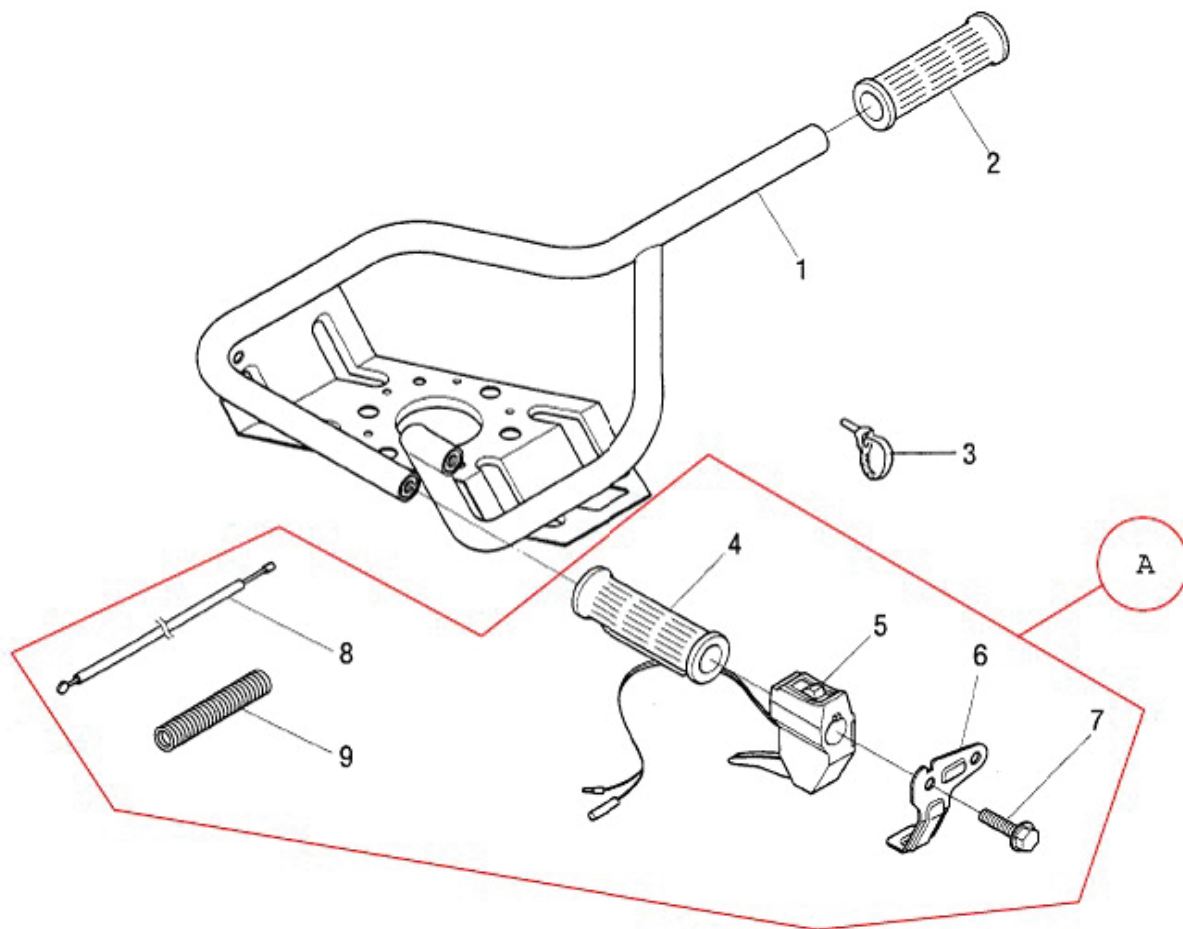

AE 50

МОТОБУР БЕНЗИНОВЫЙ

АРТИКУЛ: 742 10 4420

EAN8-20001483

РЕЛИЗ: 11.2015

ДЕТАЛИРОВКА ИЗДЕЛИЯ

PATRIOT

АРТИКУЛ: 742 10 4420

СХЕМА А

РАМА С РУКОЯТКОЙ УПРАВЛЕНИЯ

#	АРТИКУЛ	ОПИСАНИЕ	КОЛ-ВО
A1	011510143	Рама крепления бора	1
A2	011510144	Ручка	1
A3	011510140	Зажим крепления	1
A4	011510145	Ручка	1
A5	011510139	Выключатель	1
A6	011510141	Крепление выключателя	1
A7	011510138	Болт	1
A8	011510146	Трос газа	1
A9	011510142	Пружина ручки газа	1
A(4-9)	011510156	Ручка включения в сборе	1

АРТИКУЛ: 742 10 4420

СХЕМА В

РЕДУКТОР

#	АРТИКУЛ	ОПИСАНИЕ	КОЛ-ВО
B1	011510114	Муфта сцепления	1
B2	011510123	Сальник Ф47х20х8	1
B3	011510134	Шайба	1
B4	011510135	Шайба	1
B5	011510126	Стопорное кольцо	1
B6	011510116	Подшипник редуктора	1
B7	011510127	Червяк редуктора	1
B8	011510108	Корпус редуктора	1
B9	011510125	Саморез с шестигранной головкой	4
B10	011510137	Шпилька редуктора	1
B11	011510113	Муфта	1
B12	011510128	Шайба	1
B13	011510136	Шестерня редуктора	1
B14	011510129	Втулка бронзовая	1
B15	011510115	Ось передач редуктора	1
B16	011510130	Шайба	1
B17	011510107	Кольцо уплотнительное	1
B18	011510111	Крышка корпуса редуктора	1
B19	011510122	Сальник Ф35х20х10	1
B20	011510110	Крышка	1
B21	011510124	Саморез с шестигранной головкой	1
B22	011510131	Шайба	1
B23	011510119	Резиновое кольцо 1	1
B24	011510105	Болт с цилиндрической головкой	6
B25	011510120	Резиновое кольцо 2	1
B26	011510117	Прокладка	6
B27	011510117	Шайба	6
B28	011510133	Шайба	6
B29	011510106	Болт с цилиндрической головкой	6
B1-B6	011510112	Крышка сцепления в сборе	1
B1-B18	011510118	Редуктор в сборе с муфтой	1
B23-B29	011510109	Крепление редуктора в сборе	1