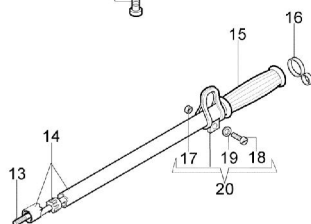

Ref.Nu	Qty	Part number	Description	Validity from	Validity till	Notes	Bulletin
					1751478795		01/12
33	2	4191069B	Plate		sn 1751478795		BT3-112- 01/12
35	1	3916006	Washer				
36	1	3049005	O-ring				
37	1	4191179	Guard				
38	1	3908032R	Screw				
39	1	3918010R	Washer				
40	1	61110031AR	Cover	sn 1751478796			BT3-112- 01/12

8530 Brushcutter - Transmission

8530 Brushcutter - Transmission

Ref.Nu	Qty	Part number	Description	Validity from	Validity till	Notes	Bulletin
1	1	4174102	Compl. clamp				
2	4	3801017R	Screw				
3	4	3819006R	Washer				
4	1	4098797A	Cover				
5	2	4098800B	Insert				
6	2	4098799A	Clamp				
7	1	4174083A	Hub				
8	1	61040030	Clamp				
9	2	3819010	Washer				
10	2	3801026	Screw				
11	4	3914003R	Nut				
12	4	3801015	Screw				
13	1	4098116R	Drive shaft				
14	1	61040142BR	Tube Ø32				
15	1	4095033A	Knob				
16	1	61170132R	Grommet				
17	1	3912009	Nut				
18	1	3908009	Screw				
19	1	3819006R	Washer				
20	1	4174108	Band				
21	1	61040040BR	Handlebar		sn 1751478795		BT3-112-01/12
22	1	61040140R	Knob		sn 1751478795		BT3-112-01/12
23	1	61040131R	Handle		sn 1751478795		BT3-112-01/12
24	1	61110039A	Throttle cable		sn 1751478795		BT3-112-01/12
25	1	61040083A	Cable		sn 1751478795		BT3-112-01/12
26	3	3801016R	Screw		sn 1751478795		BT3-112-01/12
27	2	3960029	Screw		sn 1751478795		BT3-112-01/12
28	1	4138361R	Spring		sn 1751478795		BT3-112-01/12
29	1	4174245CR	Throttle lever		sn 1751478795		BT3-112-01/12
30	1	4174246AR	Lever		sn 1751478795		BT3-112-01/12
31	1	2317021R	Switch		sn 1751478795		BT3-112-01/12
32	1	61070056	Cap		sn 1751478795		BT3-112-01/12
33	1	61112071R	Handlebar		sn 1751478795		BT3-112-01/12