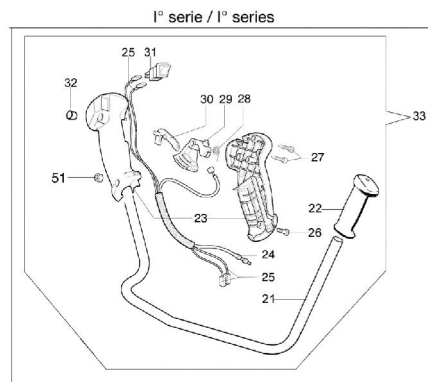

Ref.Nu	Qty	Part number	Description	Validity from	Validity till	Notes	Bulletin
					1751478795		01/12
33	2	4191069B	Plate		sn 1751478795		BT3-112- 01/12
35	1	3916006	Washer				
36	1	3049005	O-ring				
37	1	4191179	Guard				
38	1	3908032R	Screw				
39	1	3918010R	Washer				
40	1	61110031AR	Cover	sn 1751478796			BT3-112- 01/12

Ref.Nu	Qty	Part number	Description	Validity from	Validity till	Notes	Bulletin
42	1	61040018	Bushing				
43	1	3914003R	Nut				
44	1	4191021BR	Flywheel				
45	1	4191028R	Spring				
46	1	4191153AR	Clutch				
47	1	2504004R	Spark plug cap				
48	1	61200067R	Spring				

8530 Brushcutter - Transmission

8530 Brushcutter - Transmission

Ref.Nu	Qty	Part number	Description	Validity from	Validity till	Notes	Bulletin
1	1	4174102	Compl. clamp				
2	4	3801017R	Screw				
3	4	3819006R	Washer				
4	1	4098797A	Cover				
5	2	4098800B	Insert				
6	2	4098799A	Clamp				
7	1	4174083A	Hub				
8	1	61040030	Clamp				
9	2	3819010	Washer				
10	2	3801026	Screw				
11	4	3914003R	Nut				
12	4	3801015	Screw				
13	1	4098116R	Drive shaft				
14	1	61040142BR	Tube Ø32				
15	1	4095033A	Knob				
16	1	61170132R	Grommet				
17	1	3912009	Nut				
18	1	3908009	Screw				
19	1	3819006R	Washer				
20	1	4174108	Band				
21	1	61040040BR	Handlebar		sn 1751478795		BT3-112-01/12
22	1	61040140R	Knob		sn 1751478795		BT3-112-01/12
23	1	61040131R	Handle		sn 1751478795		BT3-112-01/12
24	1	61110039A	Throttle cable		sn 1751478795		BT3-112-01/12
25	1	61040083A	Cable		sn 1751478795		BT3-112-01/12
26	3	3801016R	Screw		sn 1751478795		BT3-112-01/12
27	2	3960029	Screw		sn 1751478795		BT3-112-01/12
28	1	4138361R	Spring		sn 1751478795		BT3-112-01/12
29	1	4174245CR	Throttle lever		sn 1751478795		BT3-112-01/12
30	1	4174246AR	Lever		sn 1751478795		BT3-112-01/12
31	1	2317021R	Switch		sn 1751478795		BT3-112-01/12
32	1	61070056	Cap		sn 1751478795		BT3-112-01/12
33	1	61112071R	Handlebar		sn 1751478795		BT3-112-01/12