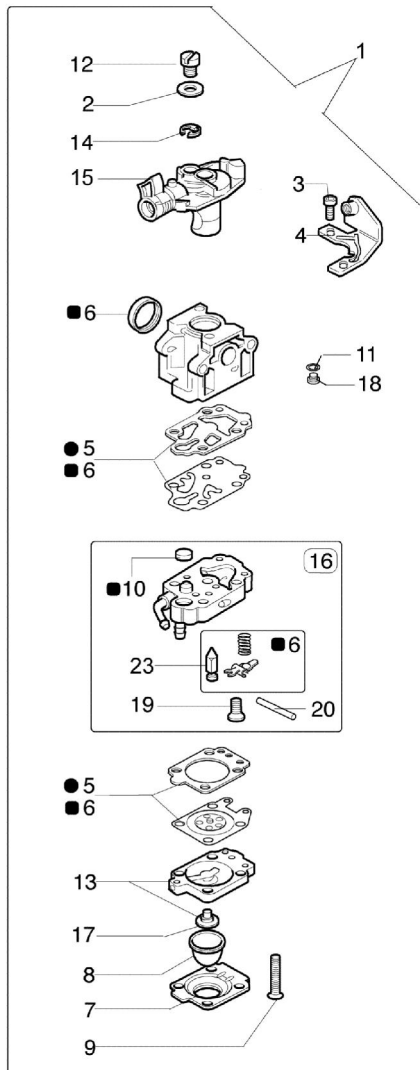

8530 Brushcutter - Carburator WYK-104, WYK143A

WYK-104 per i modelli con filtro aria in spugna
WYK-104 for mod.with sponge air filter

WYK-143A per i modelli con filtro aria in carta
WYK-143A for mod.with paper air filter

- 5 KIT MEMBRANE E GUARNIZIONI
  DIAPHRAGM & GASKET SET
- 6 KIT RIPARAZIONE
  REPAIR SET