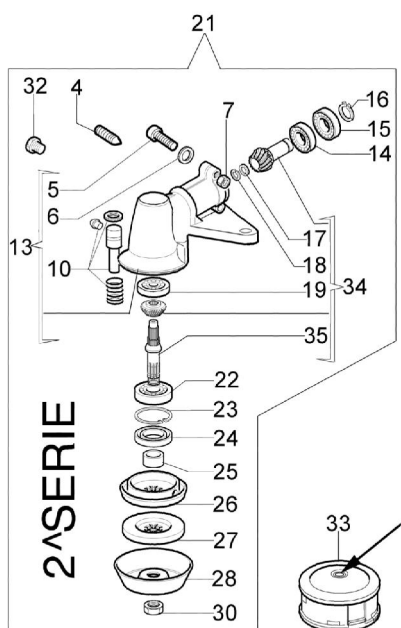

8530 Brushcutter - Bevel gear

8530 Brushcutter - Bevel gear

Ref.Nu	Qty	Part number	Description	Validity from	Validity till	Notes	Bulletin
1	1	61112072BR	Bevel gear Ø32				
2	1	4138428	Cap				
4	1	3805010	Screw				
5	1	3801016R	Screw				BT3-085-09/09
6	1	3833073R	Washer				BT3-085-09/09
7	1	3912005	Nut				
10	1	4174338A	Pin				
12	1	4174285	Gear case				
13	1	61110191	Gear case				BT3-085-09/09
14	1	3035040R	Bearing				
15	1	3035023R	Bearing				
16	1	3024012	Ring				
17	1	4138311A	Ring				
18	1	3025009	Ring				
19	1	3034218	Bearing				
20	1	4191233	Bevel gear set				
21	1	61112072BR	Bevel gear Ø32				BT3-085-09/09
22	1	3034012R	Bearing				
23	1	3025022R	Seeger				
24	1	3050023R	Seal ring				
25	1	4138668	Spacer				
26	1	4191247R	Hub				
27	1	4179088R	Flange				
28	1	61110074R	Guard				
29	1	61040074AR	Screw				
30	1	61110075R	Nut				
31	1	4199039AR	Compl. nylon head Ø3				
32	1	61040071R	Cap				
33	1	63019018	Compl. nylon head Ø3				
34	1	61112058	Bevel gear set				
35	1	61110072	Shaft