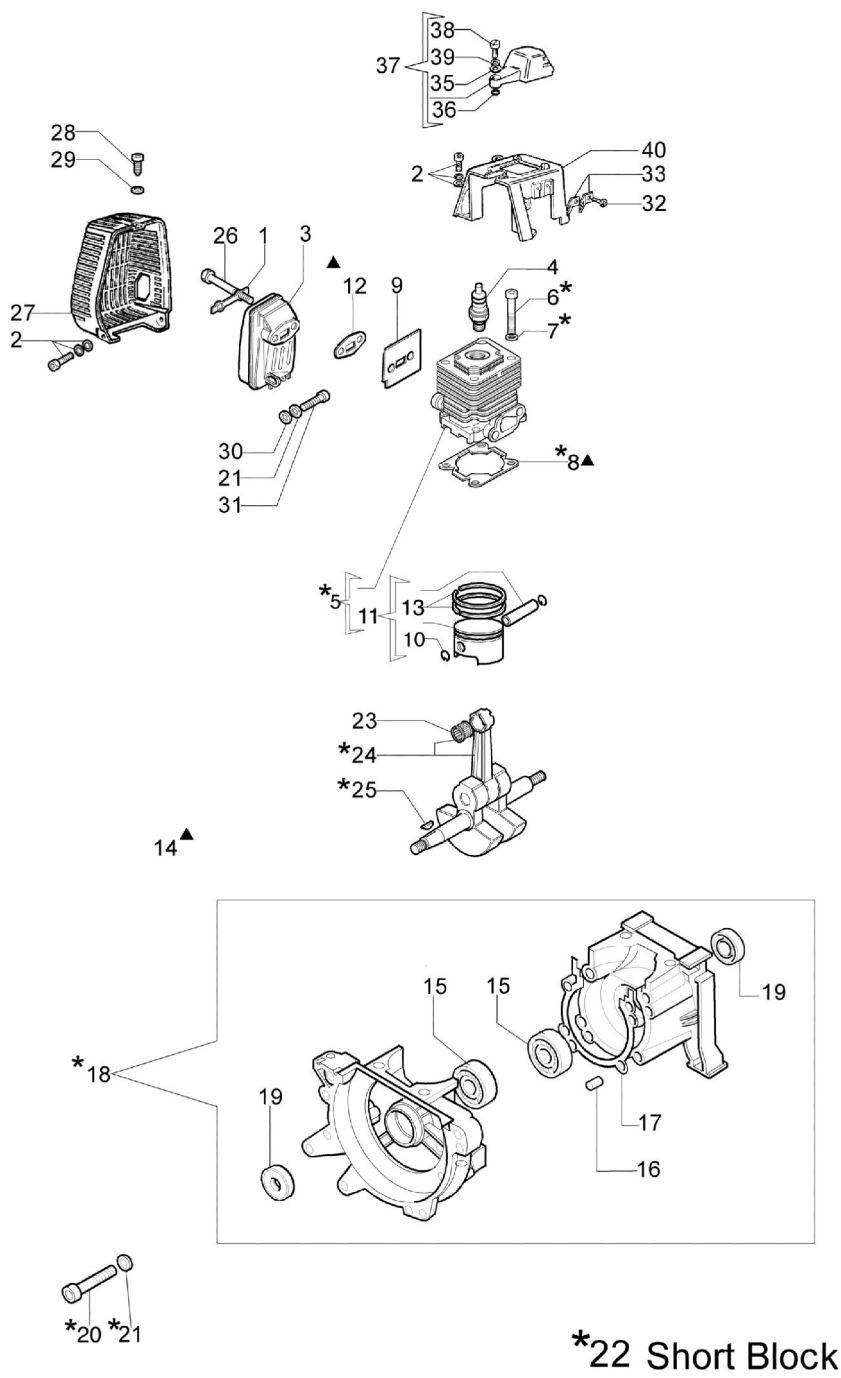

8530 Brushcutter - Engine

8530 Brushcutter - Engine

Ref.Nu	Qty	Part number	Description	Validity from	Validity till	Notes	Bulletin
1	1	61110017	Plate				
2	4	4175089A	Screw				
3	1	61110012CR	Muffler				
4	1	3055115	Spark plug				
5	1	61112035F	Cylinder assy	sn 1751116759			BT3-084-07/09, BT3-109-11/11
6	4	3801034	Screw				
7	4	3819010	Washer				
8	1	61110005	Gasket				
9	2	61110046	Gasket				
10	2	4191005	Ring		sn 1751116758		BT3-084-07/09, BT3-109-11/11
10	2	007201198	Ring	sn 1751116759			BT3-109-11/11
11	1	61112036B	Piston assy Ø45	sn 1751116759			BT3-084-07/09, BT3-109-11/11
12	1	61110054	Gasket				
13	2	50080013R	Piston ring	sn 1751116759			BT3-084-07/09, BT3-109-11/11
14	1	61110068	Gasket set				
15	2	3034012R	Bearing				
16	2	3023008R	Plug				
17	1	4191012	Gasket				
18	1	61110145	Crankcase assy				
19	2	3050015AR	Seal ring				
20	4	3801035	Screw				
21	4	3819006R	Washer				
22	1	61112043R	Short block				
23	1	3037014	Bearing				
24	1	4191214	Crankshaft				
25	1	3028013R	Key				
26	2	3806054AR	Screw				
27	1	61110022A	Muffler cover				
28	1	3960017AR	Screw				
29	1	3916004R	Washer				
30	1	3916005R	Sealing washer				
31	2	3801011	Screw				
32	2	3960030	Screw		sn		BT3-112-

Ref.Nu	Qty	Part number	Description	Validity from	Validity till	Notes	Bulletin
					1751478795		01/12
33	2	4191069B	Plate		sn 1751478795		BT3-112- 01/12
35	1	3916006	Washer				
36	1	3049005	O-ring				
37	1	4191179	Guard				
38	1	3908032R	Screw				
39	1	3918010R	Washer				
40	1	61110031AR	Cover	sn 1751478796			BT3-112- 01/12