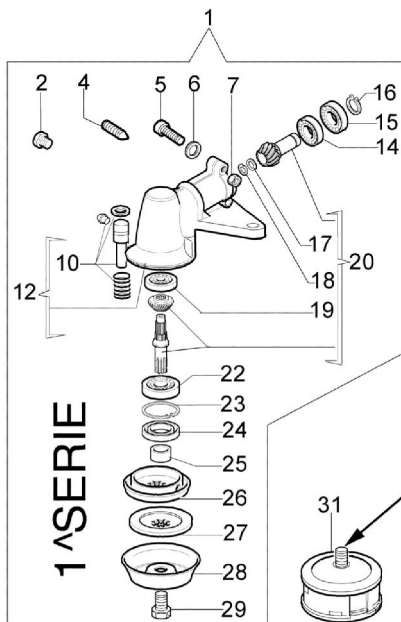

8530 Brushcutter - Bevel gear

8530 Brushcutter - Bevel gear

Ref.Nu	Qty	Part number	Description	Validity from	Validity till	Notes	Bulletin
1	1	61112072BR	Bevel gear Ø32				
2	1	4138428	Cap				
4	1	3805010	Screw				
5	1	3801016R	Screw				BT3-085-09/09
6	1	3833073R	Washer				BT3-085-09/09
7	1	3912005	Nut				
10	1	4174338A	Pin				
12	1	4174285	Gear case				
13	1	61110191	Gear case				BT3-085-09/09
14	1	3035040R	Bearing				
15	1	3035023R	Bearing				
16	1	3024012	Ring				
17	1	4138311A	Ring				
18	1	3025009	Ring				
19	1	3034218	Bearing				
20	1	4191233	Bevel gear set				
21	1	61112072BR	Bevel gear Ø32				BT3-085-09/09
22	1	3034012R	Bearing				
23	1	3025022R	Seeger				
24	1	3050023R	Seal ring				
25	1	4138668	Spacer				
26	1	4191247R	Hub				
27	1	4179088R	Flange				
28	1	61110074R	Guard				
29	1	61040074AR	Screw				
30	1	61110075R	Nut				
31	1	4199039AR	Compl. nylon head Ø3				
32	1	61040071R	Cap				
33	1	63019018	Compl. nylon head Ø3				
34	1	61112058	Bevel gear set				
35	1	61110072	Shaft