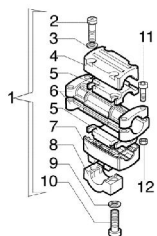

8530 Brushcutter - Transmission

8530 Brushcutter - Transmission

Ref.Nu	Qty	Part number	Description	Validity from	Validity till	Notes	Bulletin
1	1	4174102	Compl. clamp				
2	4	3801017R	Screw				
3	4	3819006R	Washer				
4	1	4098797A	Cover				
5	2	4098800B	Insert				
6	2	4098799A	Clamp				
7	1	4174083A	Hub				
8	1	61040030	Clamp				
9	2	3819010	Washer				
10	2	3801026	Screw				
11	4	3914003R	Nut				
12	4	3801015	Screw				
13	1	4098116R	Drive shaft				
14	1	61040142BR	Tube Ø32				
15	1	4095033A	Knob				
16	1	61170132R	Grommet				
17	1	3912009	Nut				
18	1	3908009	Screw				
19	1	3819006R	Washer				
20	1	4174108	Band				
21	1	61040040BR	Handlebar		sn 1751478795		BT3-112-01/12
22	1	61040140R	Knob		sn 1751478795		BT3-112-01/12
23	1	61040131R	Handle		sn 1751478795		BT3-112-01/12
24	1	61110039A	Throttle cable		sn 1751478795		BT3-112-01/12
25	1	61040083A	Cable		sn 1751478795		BT3-112-01/12
26	3	3801016R	Screw		sn 1751478795		BT3-112-01/12
27	2	3960029	Screw		sn 1751478795		BT3-112-01/12
28	1	4138361R	Spring		sn 1751478795		BT3-112-01/12
29	1	4174245CR	Throttle lever		sn 1751478795		BT3-112-01/12
30	1	4174246AR	Lever		sn 1751478795		BT3-112-01/12
31	1	2317021R	Switch		sn 1751478795		BT3-112-01/12
32	1	61070056	Cap		sn 1751478795		BT3-112-01/12
33	1	61112071R	Handlebar		sn 1751478795		BT3-112-01/12