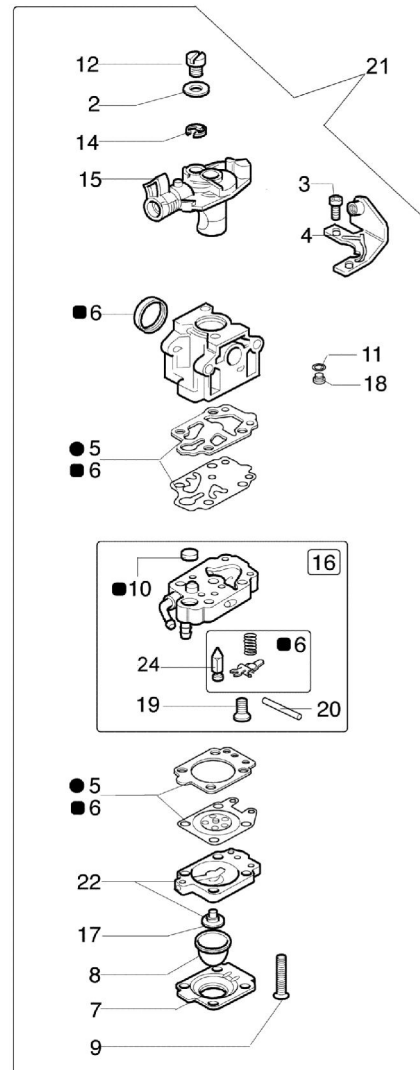

- 5 KIT MEMBRANE E GUARNIZIONI
  DIAPHRAGM & GASKET SET
- 6 KIT RIPARAZIONE
  REPAIR SET