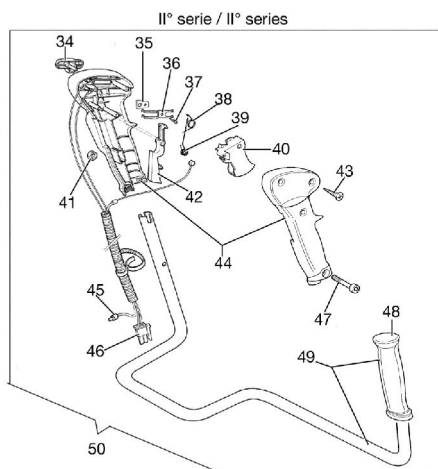

Ref.Nu	Qty	Part number	Description	Validity from	Validity till	Notes	Bulletin
					1751478795		01/12
33	2	4191069B	Plate		sn 1751478795		BT3-112- 01/12
35	1	3916006	Washer				
36	1	3049005	O-ring				
37	1	4191179	Guard				
38	1	3908032R	Screw				
39	1	3918010R	Washer				
40	1	61110031AR	Cover	sn 1751478796			BT3-112- 01/12

Ref.Nu	Qty	Part number	Description	Validity from	Validity till	Notes	Bulletin
42	1	61040018	Bushing				
43	1	3914003R	Nut				
44	1	4191021BR	Flywheel				
45	1	4191028R	Spring				
46	1	4191153AR	Clutch				
47	1	2504004R	Spark plug cap				
48	1	61200067R	Spring				

8530 Brushcutter - Transmission

8530 Brushcutter - Transmission

Ref.Nu	Qty	Part number	Description	Validity from	Validity till	Notes	Bulletin
1	1	4174102	Compl. clamp				
2	4	3801017R	Screw				
3	4	3819006R	Washer				
4	1	4098797A	Cover				
5	2	4098800B	Insert				
6	2	4098799A	Clamp				
7	1	4174083A	Hub				
8	1	61040030	Clamp				
9	2	3819010	Washer				
10	2	3801026	Screw				
11	4	3914003R	Nut				
12	4	3801015	Screw				
13	1	4098116R	Drive shaft				
14	1	61040142BR	Tube Ø32				
15	1	4095033A	Knob				
16	1	61170132R	Grommet				
17	1	3912009	Nut				
18	1	3908009	Screw				
19	1	3819006R	Washer				
20	1	4174108	Band				
21	1	61040040BR	Handlebar		sn 1751478795		BT3-112-01/12
22	1	61040140R	Knob		sn 1751478795		BT3-112-01/12
23	1	61040131R	Handle		sn 1751478795		BT3-112-01/12
24	1	61110039A	Throttle cable		sn 1751478795		BT3-112-01/12
25	1	61040083A	Cable		sn 1751478795		BT3-112-01/12
26	3	3801016R	Screw		sn 1751478795		BT3-112-01/12
27	2	3960029	Screw		sn 1751478795		BT3-112-01/12
28	1	4138361R	Spring		sn 1751478795		BT3-112-01/12
29	1	4174245CR	Throttle lever		sn 1751478795		BT3-112-01/12
30	1	4174246AR	Lever		sn 1751478795		BT3-112-01/12
31	1	2317021R	Switch		sn 1751478795		BT3-112-01/12
32	1	61070056	Cap		sn 1751478795		BT3-112-01/12
33	1	61112071R	Handlebar		sn 1751478795		BT3-112-01/12