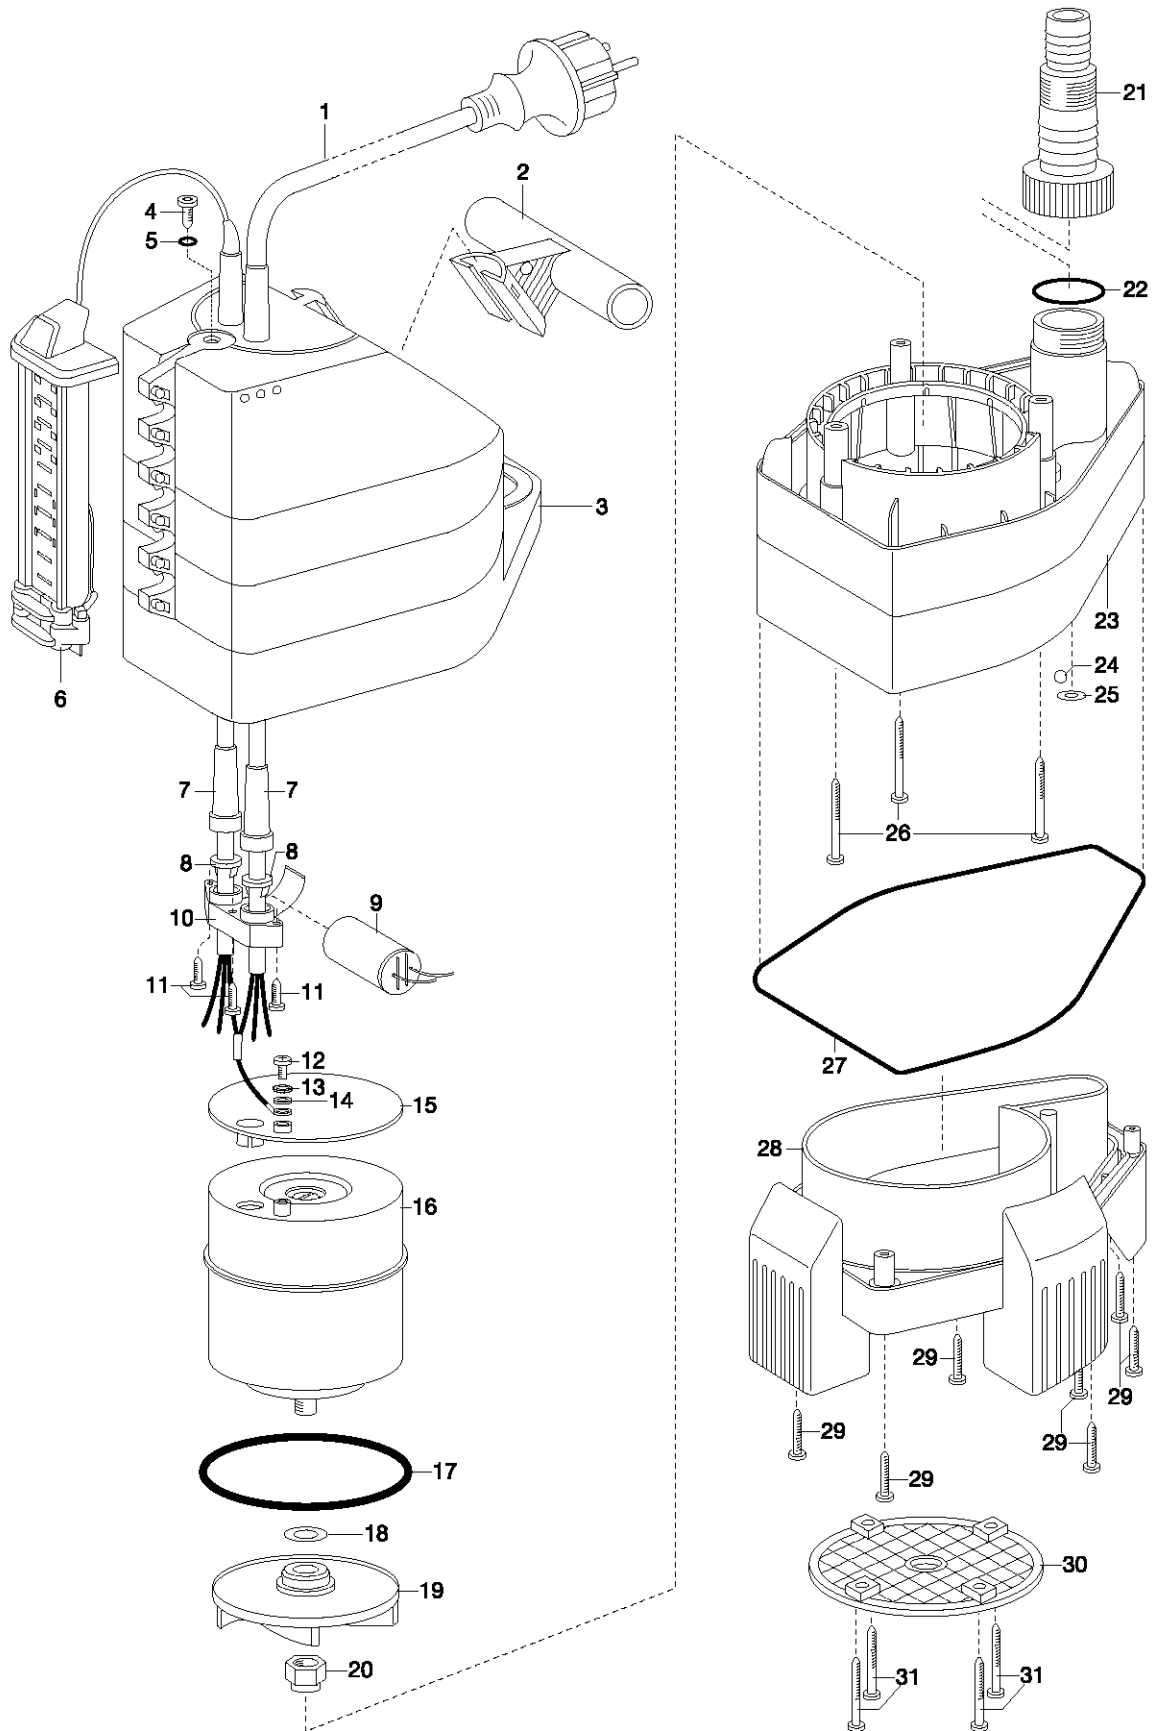

SPARE PARTS LIST

PUMPS

DIRTY WATER PUMP 8500
AQUASENSOR, Art. 1797-20,

Dirty Water Pump 8500 aquasensor

Art. 1797

PRODUCT COMPLETE

DIRTY WATER PUMP 8500 AQUASENSOR, Art. 1797-20,

Спр. №	Код	Описание	Замечание	КОЛ Наб.
19	520 41 73-01	TURBINE	1794-00.900.02	1
20	510 25 08-01	Гайка	1783-00.900.02	1
21	520 41 58-01	Соединительная деталь	1782-00.900.05	1
22	520 40 67-01	O-RING 5/4"	1744-00.900.02	1
28	510 25 19-01	PUMP FOOT	1797-00.900.02	1
29,30,31	510 19 98-01	SCREW	1780-00.900.06	1