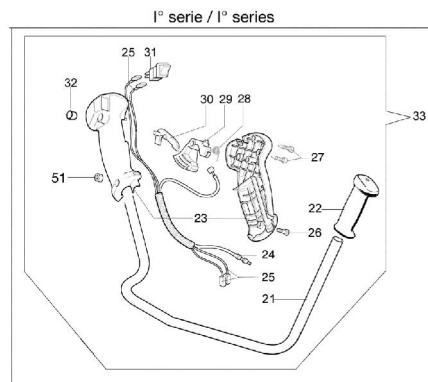

8460 Brushcutter - Transmission

8460 Brushcutter - Transmission

Ref.Nu	Qty	Part number	Description	Validity from	Validity till	Notes	Bulletin
1	1	4174102	Compl. clamp				
2	4	3801017R	Screw				
3	4	3819006R	Washer				
4	1	4098797A	Cover				
5	2	4098800B	Insert				
6	2	4098799A	Clamp				
7	1	4174083A	Hub				
8	1	61040030	Clamp				
9	2	3819010	Washer				
10	2	3801026	Screw				
11	4	3914003R	Nut				
12	4	3801015	Screw				
13	1	4098116R	Drive shaft				
14	1	61040142BR	Tube Ø32				
15	1	4095033A	Knob				
16	1	61170132R	Grommet				
17	1	3912009	Nut				
18	1	3908009	Screw				
19	2	3819006R	Washer				
20	1	4174108	Band				
21	1	61040040BR	Handlebar		sn 1771483699		BT3-112-01/12
22	1	61040140R	Knob		sn 1771483699		BT3-112-01/12
23	1	61040131R	Handle		sn 1771483699		BT3-112-01/12
24	1	61110039A	Throttle cable		sn 1771483699		BT3-112-01/12
25	1	61040083A	Cable		sn 1771483699		BT3-112-01/12
26	3	3908032R	Screw		sn 1771483699		BT3-112-01/12
27	2	3960029	Screw		sn 1771483699		BT3-112-01/12
28	1	4138361R	Spring		sn 1771483699		BT3-112-01/12
29	1	4174245BR	Throttle lever		sn 1771483699		BT3-112-01/12
30	1	4174246R	Lever		sn 1771483699		BT3-112-01/12
31	1	2317021R	Switch		sn 1771483699		BT3-112-01/12
32	1	61070056	Cap		sn 1771483699		BT3-112-01/12
33	1	61112071R	Handlebar		sn 1771483699		BT3-112-01/12