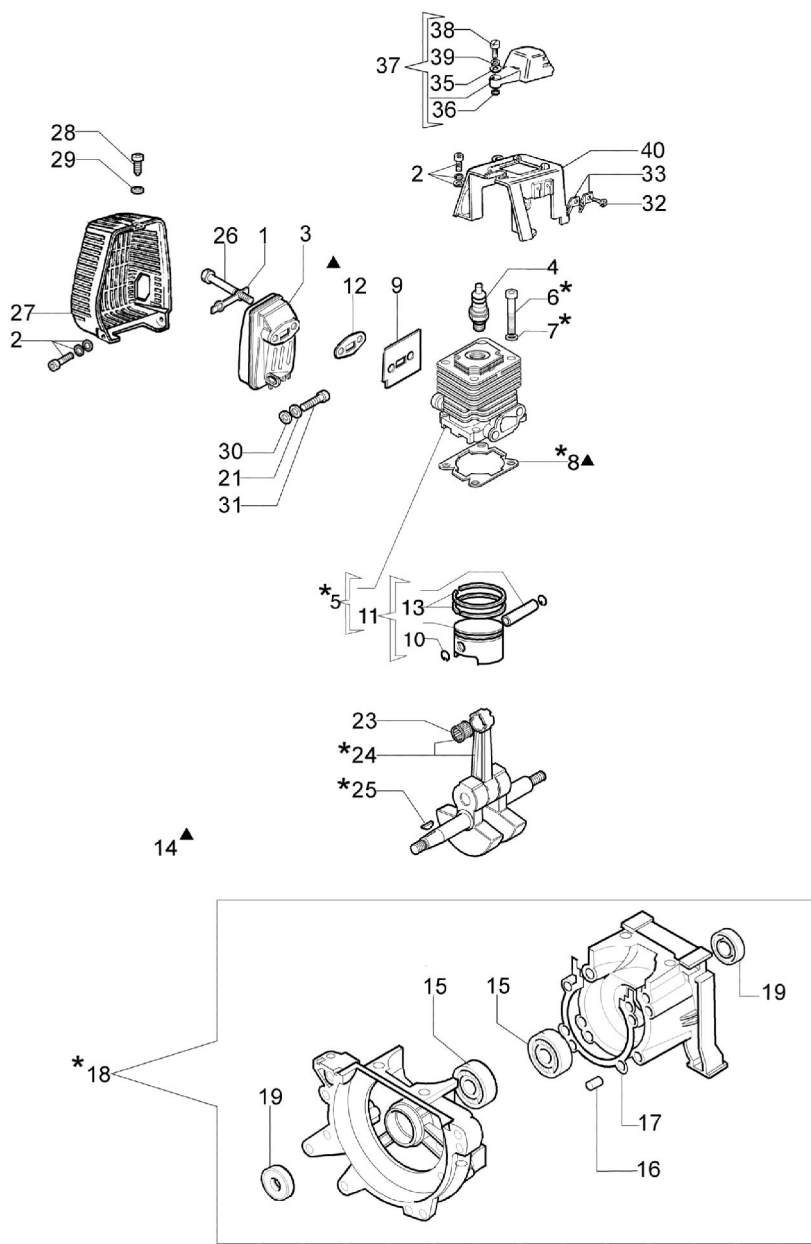

8460 Brushcutter - Engine

*22 Short Block

8460 Brushcutter - Engine

Ref.Nu	Qty	Part number	Description	Validity from	Validity till	Notes	Bulletin
1	1	61110017	Plate				
2	4	4175089A	Screw				
3	1	61110012CR	Muffler				
4	1	3055115	Spark plug				
5	1	61122014E	Complete cylinder	sn 1771293618			BT3-081-03/09, BT3-109-11/11
6	4	3801034	Screw				
7	4	3819010	Washer				
8	1	61110005	Gasket				
9	1	61110046	Gasket				
10	2	4191005	Ring		sn 1771293617		BT3-081-03/09, BT3-109-11/11
11	2	007201198	Ring	sn 1771293618			BT3-109-11/11
11	1	61122015A	Piston assy Ø42		sn 1771293617		BT3-081-03/09, BT3-109-11/11
11	1	61122015B	Piston assy Ø42	sn 1771293618			BT3-109-11/11
12	1	61110054	Gasket				
13	1	50070128R	Piston ring Ø42				BT3-081-03/09, BT3-109-11/11
14	1	61110068	Gasket set				
15	2	3034012R	Bearing				
16	2	61110165R	Pin				
17	1	4191012	Gasket				
18	1	61110145	Crankcase assy				
19	2	3050015AR	Seal ring				
20	4	3801035	Screw				
21	4	3819006R	Washer				
22	1	61122021	Short block				
23	1	3037014	Bearing				
24	1	4191214	Crankshaft				
25	1	3028013R	Key				
26	2	3806054AR	Screw				
27	1	61110022A	Muffler cover				
28	1	3960017AR	Screw				
29	1	3916004R	Washer				
30	1	3916005R	Sealing washer