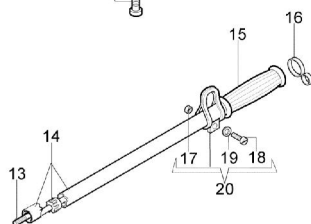

## 8460 Brushcutter - Transmission

Ref.Nu	Qty	Part number	Description	Validity from	Validity till	Notes	Bulletin
1	1	4174102	Compl. clamp				
2	4	3801017R	Screw				
3	4	3819006R	Washer				
4	1	4098797A	Cover				
5	2	4098800B	Insert				
6	2	4098799A	Clamp				
7	1	4174083A	Hub				
8	1	61040030	Clamp				
9	2	3819010	Washer				
10	2	3801026	Screw				
11	4	3914003R	Nut				
12	4	3801015	Screw				
13	1	4098116R	Drive shaft				
14	1	61040142BR	Tube Ø32				
15	1	4095033A	Knob				
16	1	61170132R	Grommet				
17	1	3912009	Nut				
18	1	3908009	Screw				
19	2	3819006R	Washer				
20	1	4174108	Band				
21	1	61040040BR	Handlebar		sn 1771483699		BT3-112-01/12
22	1	61040140R	Knob		sn 1771483699		BT3-112-01/12
23	1	61040131R	Handle		sn 1771483699		BT3-112-01/12
24	1	61110039A	Throttle cable		sn 1771483699		BT3-112-01/12
25	1	61040083A	Cable		sn 1771483699		BT3-112-01/12
26	3	3908032R	Screw		sn 1771483699		BT3-112-01/12
27	2	3960029	Screw		sn 1771483699		BT3-112-01/12
28	1	4138361R	Spring		sn 1771483699		BT3-112-01/12
29	1	4174245BR	Throttle lever		sn 1771483699		BT3-112-01/12
30	1	4174246R	Lever		sn 1771483699		BT3-112-01/12
31	1	2317021R	Switch		sn 1771483699		BT3-112-01/12
32	1	61070056	Cap		sn 1771483699		BT3-112-01/12
33	1	61112071R	Handlebar		sn 1771483699		BT3-112-01/12