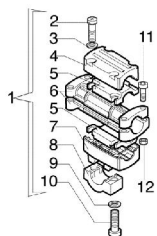

## 8460 Brushcutter - Transmission

Ref.Nu	Qty	Part number	Description	Validity from	Validity till	Notes	Bulletin
1	1	4174102	Compl. clamp				
2	4	3801017R	Screw				
3	4	3819006R	Washer				
4	1	4098797A	Cover				
5	2	4098800B	Insert				
6	2	4098799A	Clamp				
7	1	4174083A	Hub				
8	1	61040030	Clamp				
9	2	3819010	Washer				
10	2	3801026	Screw				
11	4	3914003R	Nut				
12	4	3801015	Screw				
13	1	4098116R	Drive shaft				
14	1	61040142BR	Tube Ø32				
15	1	4095033A	Knob				
16	1	61170132R	Grommet				
17	1	3912009	Nut				
18	1	3908009	Screw				
19	2	3819006R	Washer				
20	1	4174108	Band				
21	1	61040040BR	Handlebar		sn 1771483699		BT3-112-01/12
22	1	61040140R	Knob		sn 1771483699		BT3-112-01/12
23	1	61040131R	Handle		sn 1771483699		BT3-112-01/12
24	1	61110039A	Throttle cable		sn 1771483699		BT3-112-01/12
25	1	61040083A	Cable		sn 1771483699		BT3-112-01/12
26	3	3908032R	Screw		sn 1771483699		BT3-112-01/12
27	2	3960029	Screw		sn 1771483699		BT3-112-01/12
28	1	4138361R	Spring		sn 1771483699		BT3-112-01/12
29	1	4174245BR	Throttle lever		sn 1771483699		BT3-112-01/12
30	1	4174246R	Lever		sn 1771483699		BT3-112-01/12
31	1	2317021R	Switch		sn 1771483699		BT3-112-01/12
32	1	61070056	Cap		sn 1771483699		BT3-112-01/12
33	1	61112071R	Handlebar		sn 1771483699		BT3-112-01/12