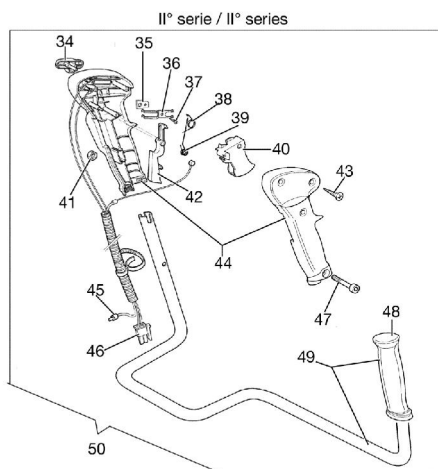

Ref.Nu	Qty	Part number	Description	Validity from	Validity till	Notes	Bulletin
42	1	61040018	Bushing				
43	1	3914003R	Nut				
44	1	61040017	Adaptor				
45	1	4191028R	Spring				
46	1	4191153AR	Clutch				

## 8460 Brushcutter - Transmission

Ref.Nu	Qty	Part number	Description	Validity from	Validity till	Notes	Bulletin
1	1	4174102	Compl. clamp				
2	4	3801017R	Screw				
3	4	3819006R	Washer				
4	1	4098797A	Cover				
5	2	4098800B	Insert				
6	2	4098799A	Clamp				
7	1	4174083A	Hub				
8	1	61040030	Clamp				
9	2	3819010	Washer				
10	2	3801026	Screw				
11	4	3914003R	Nut				
12	4	3801015	Screw				
13	1	4098116R	Drive shaft				
14	1	61040142BR	Tube Ø32				
15	1	4095033A	Knob				
16	1	61170132R	Grommet				
17	1	3912009	Nut				
18	1	3908009	Screw				
19	2	3819006R	Washer				
20	1	4174108	Band				
21	1	61040040BR	Handlebar		sn 1771483699		BT3-112-01/12
22	1	61040140R	Knob		sn 1771483699		BT3-112-01/12
23	1	61040131R	Handle		sn 1771483699		BT3-112-01/12
24	1	61110039A	Throttle cable		sn 1771483699		BT3-112-01/12
25	1	61040083A	Cable		sn 1771483699		BT3-112-01/12
26	3	3908032R	Screw		sn 1771483699		BT3-112-01/12
27	2	3960029	Screw		sn 1771483699		BT3-112-01/12
28	1	4138361R	Spring		sn 1771483699		BT3-112-01/12
29	1	4174245BR	Throttle lever		sn 1771483699		BT3-112-01/12
30	1	4174246R	Lever		sn 1771483699		BT3-112-01/12
31	1	2317021R	Switch		sn 1771483699		BT3-112-01/12
32	1	61070056	Cap		sn 1771483699		BT3-112-01/12
33	1	61112071R	Handlebar		sn 1771483699		BT3-112-01/12