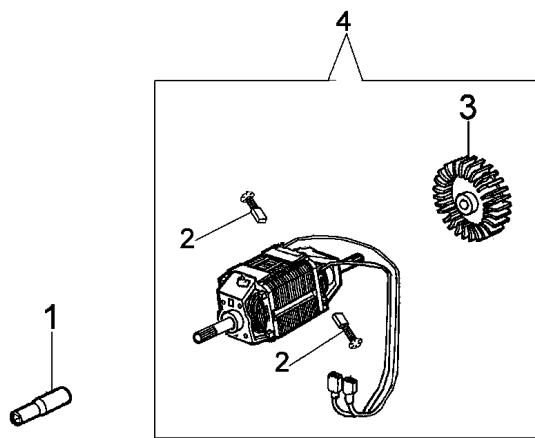

## ИллюстрацияMotor (serial n. 311xxxxxx)

---

Ссылка №	Кол-во	Код артикула	Наименование
1	1	60030008R	Joint
2	2	60030016R	Brush
3	1	60020008	Fan
4	1	60030007R	Engine
5	1	2317025	Switch
6	1	60022032	Cables set
7	1	60032032	Motor housing
8	1	60020014	Throttle lever

## ИллюстрацияMotor (from serial n. 316xxxxxxx)

---

Ссылка №	Кол-во	Код артикула	Наименование
1	1	60030029	Joint
2	2	60020125R	Brush
3	1	60020049R	Fan
4	1	60030036	Electric motor
5	1	2317025	Switch
6	1	60020121	Cables set
7	1	60030077	Motor housing
8	1	60020050R	Throttle lever
9	1	60052006	Complete handle

## Иллюстрация Transmission

---

Ссылка №	Кол-во	Код артикула	Наименование
1	1	3915006	Nut
2	1	3916006	Washer
3	1	3906053	Screw
4	1	4198015A	Drive shaft
5	1	4198041A	Tube Ø22
6	4	3801013R	Screw
7	4	3819006R	Washer
8	4	3918010R	Washer
9	1	3960015	Screw
10	1	4174275R	Blade
12	1	4199011AR	Collar screw
13	1	4162042A	Handle
14	1	63080008	Spring
15	1	63080012R	Nylon spool
16	2	4199005A	Bushing
17	1	63080006R	Cover
18	1	4199040CR	Tap'n go head with 2 nylon lines Ø2
19	1	60032012	Guard
20	1	4198167	Flange
21	1	4198168R	Hub
22	1	3914003R	Nut
23	1	3801016R	Screw