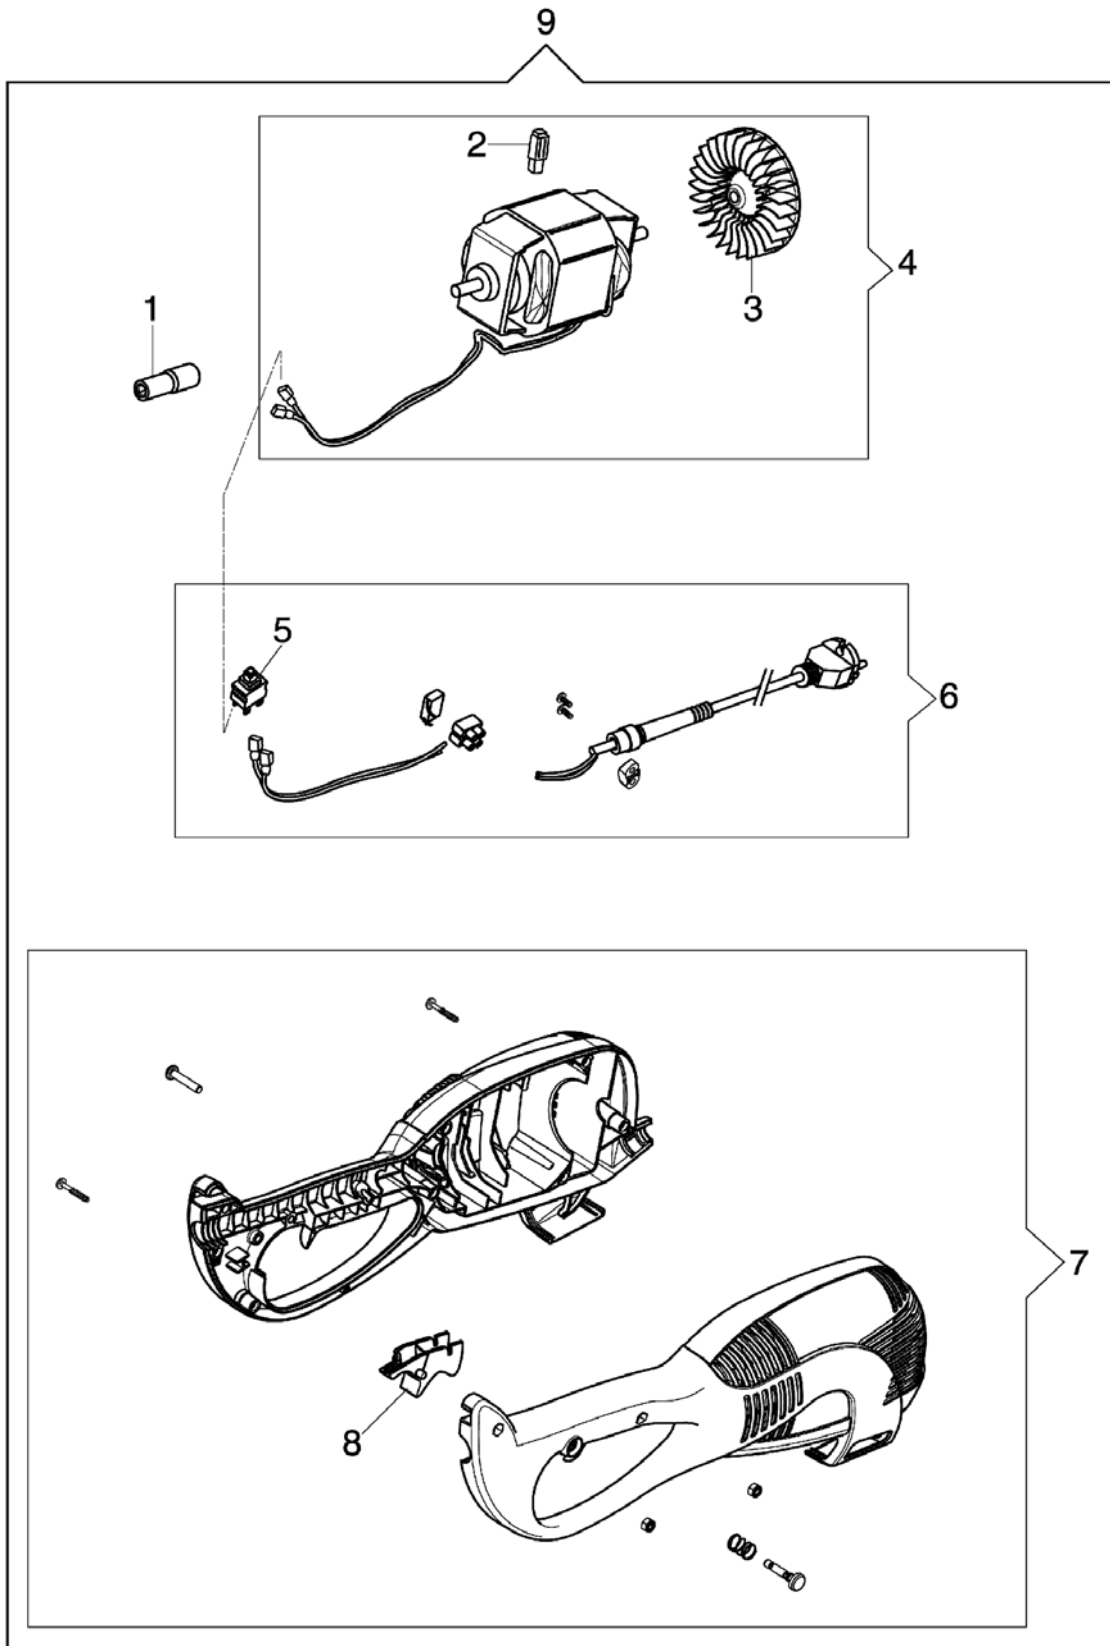

## ИллюстрацияMotor (serial n. 311xxxxxx)

---

Ссылка №	Кол-во	Код артикула	Наименование
1	1	60030008R	Joint
2	2	60030016R	Brush
3	1	60020008	Fan
4	1	60030007R	Engine
5	1	2317025	Switch
6	1	60022032	Cables set
7	1	60032032	Motor housing
8	1	60020014	Throttle lever

## ИллюстрацияMotor (from serial n. 316xxxxxxx)

---

Ссылка №	Кол-во	Код артикула	Наименование
1	1	60030029	Joint
2	2	60020125R	Brush
3	1	60020049R	Fan
4	1	60030036	Electric motor
5	1	2317025	Switch
6	1	60020121	Cables set
7	1	60030077	Motor housing
8	1	60020050R	Throttle lever
9	1	60052006	Complete handle

## Иллюстрация Transmission

---

Ссылка №	Кол-во	Код артикула	Наименование
1	1	3915006	Nut
2	1	3916006	Washer
3	1	3906053	Screw
4	1	4198015A	Drive shaft
5	1	4198041A	Tube Ø22
6	4	3801013R	Screw
7	4	3819006R	Washer
8	4	3918010R	Washer
9	1	3960015	Screw
10	1	4174275R	Blade
12	1	4199011AR	Collar screw
13	1	4162042A	Handle
14	1	63080008	Spring
15	1	63080012R	Nylon spool
16	2	4199005A	Bushing
17	1	63080006R	Cover
18	1	4199040CR	Tap'n go head with 2 nylon lines Ø2
19	1	60032012	Guard
20	1	4198167	Flange
21	1	4198168R	Hub
22	1	3914003R	Nut
23	1	3801016R	Screw