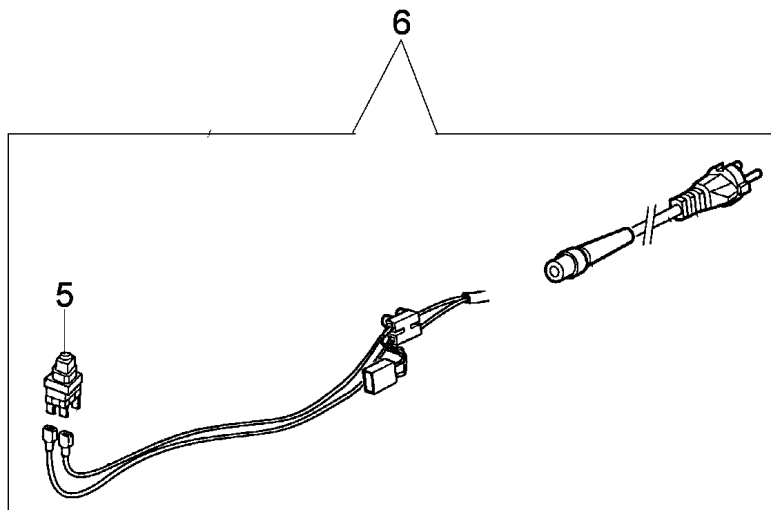

## ИллюстрацияMotor (serial n. 311xxxxxx)

---

Ссылка №	Кол-во	Код артикула	Наименование
1	1	60030008R	Joint
2	2	60030016R	Brush
3	1	60020008	Fan
4	1	60030007R	Engine
5	1	2317025	Switch
6	1	60022032	Cables set
7	1	60032032	Motor housing
8	1	60020014	Throttle lever

## Иллюстрация Transmission

---

Ссылка №	Кол-во	Код артикула	Наименование
1	1	3915006	Nut
2	1	3916006	Washer
3	1	3906053	Screw
4	1	4198015A	Drive shaft
5	1	4198041A	Tube Ø22
6	4	3801013R	Screw
7	4	3819006R	Washer
8	4	3918010R	Washer
9	1	3960015	Screw
10	1	4174275R	Blade
12	1	4199011AR	Collar screw
13	1	4162042A	Handle
14	1	63080008	Spring
15	1	63080012R	Nylon spool
16	2	4199005A	Bushing
17	1	63080006R	Cover
18	1	4199040CR	Tap'n go head with 2 nylon lines Ø2
19	1	60032012	Guard
20	1	4198167	Flange
21	1	4198168R	Hub
22	1	3914003R	Nut
23	1	3801016R	Screw