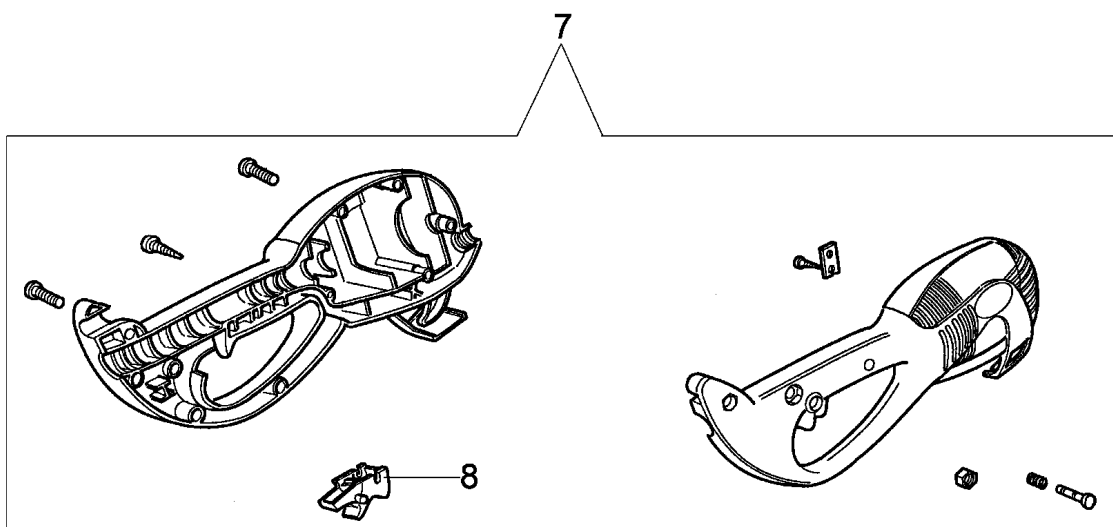

Иллюстрация Motor (serial n. 311xxxxxx)

ИллюстрацияMotor (serial n. 311xxxxxx)

Ссылка №	Кол-во	Код артикула	Наименование
1	1	60030008R	Joint
2	2	60030016R	Brush
3	1	60020008	Fan
4	1	60030007R	Engine
5	1	2317025	Switch
6	1	60022032	Cables set
7	1	60032032	Motor housing
8	1	60020014	Throttle lever