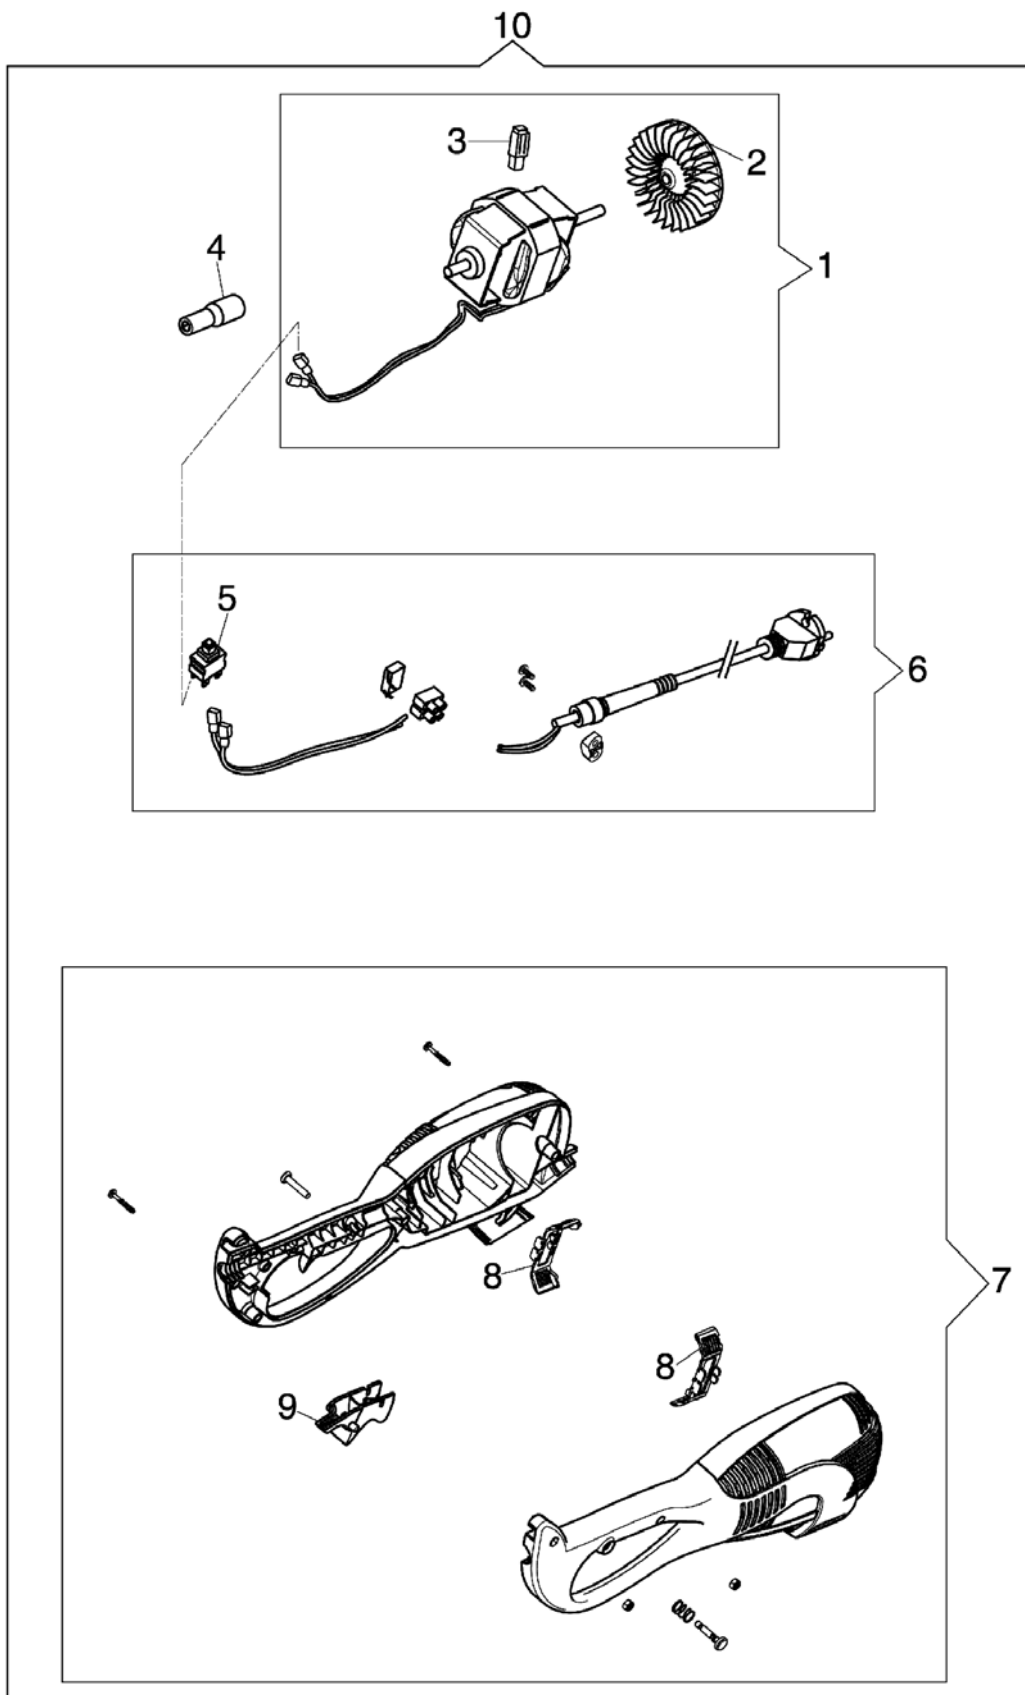

Иллюстрация Motor (serial n. 308xxxxxx)

ИллюстрацияMotor (serial n. 308xxxxxx)

Ссылка №	Кол-во	Код артикула	Наименование
1	1	071000009R	Joint
2	2	60020016	Brush
3	1	60020008	Fan
4	1	60020007AR	Engine
5	1	2317025	Switch
6	1	60022032	Cables set
7	1	60022013	Motor housing
8	1	60020014	Throttle lever

ИллюстрацияMotor (from serial n. 313xxxxxxx)

Ссылка №	Кол-во	Код артикула	Наименование
1	1	60020063R	Electric motor
2	1	60020049R	Fan
3	2	60020125R	Brush
4	1	60020047R	Joint
5	1	2317025	Switch
6	1	60020121	Cables set
7	1	60020123	Motor housing
8	2	60020069R	Adapter
9	1	60020050R	Throttle lever
10	1	60042007R	Motor (with handle)

Иллюстрация Transmission

Иллюстрация Transmission

Ссылка №	Кол-во	Код артикула	Наименование
1	1	3915006	Nut
2	1	3916006	Washer
3	1	3906053	Screw
4	1	61150020AR	Drive shaft
5	1	60012079AR	Tube Ø22
6	3	3801010R	Screw
7	3	3819006R	Washer
8	3	3918010R	Washer
9	1	3960015	Screw
10	1	4174275R	Blade
11	1	070000192A	Cover
12	1	3064004AR	Washer
13	1	3024012	Ring
14	1	071000010AR	Spring
15	1	60012019AR	Nylon spool
16	2	070000193R	Bushing
17	1	071000006BR	Knob
18	1	60012020A	Nylon head Ø1,65
19	1	60022007R	Guard
20	1	071000005	Pin
21	1	60012002R	Hub
22	1	3914003R	Nut
23	1	3901016	Screw
24	1	004400285	Washer
25	1	3024010R	Ring
26	1	4162042A	Handle