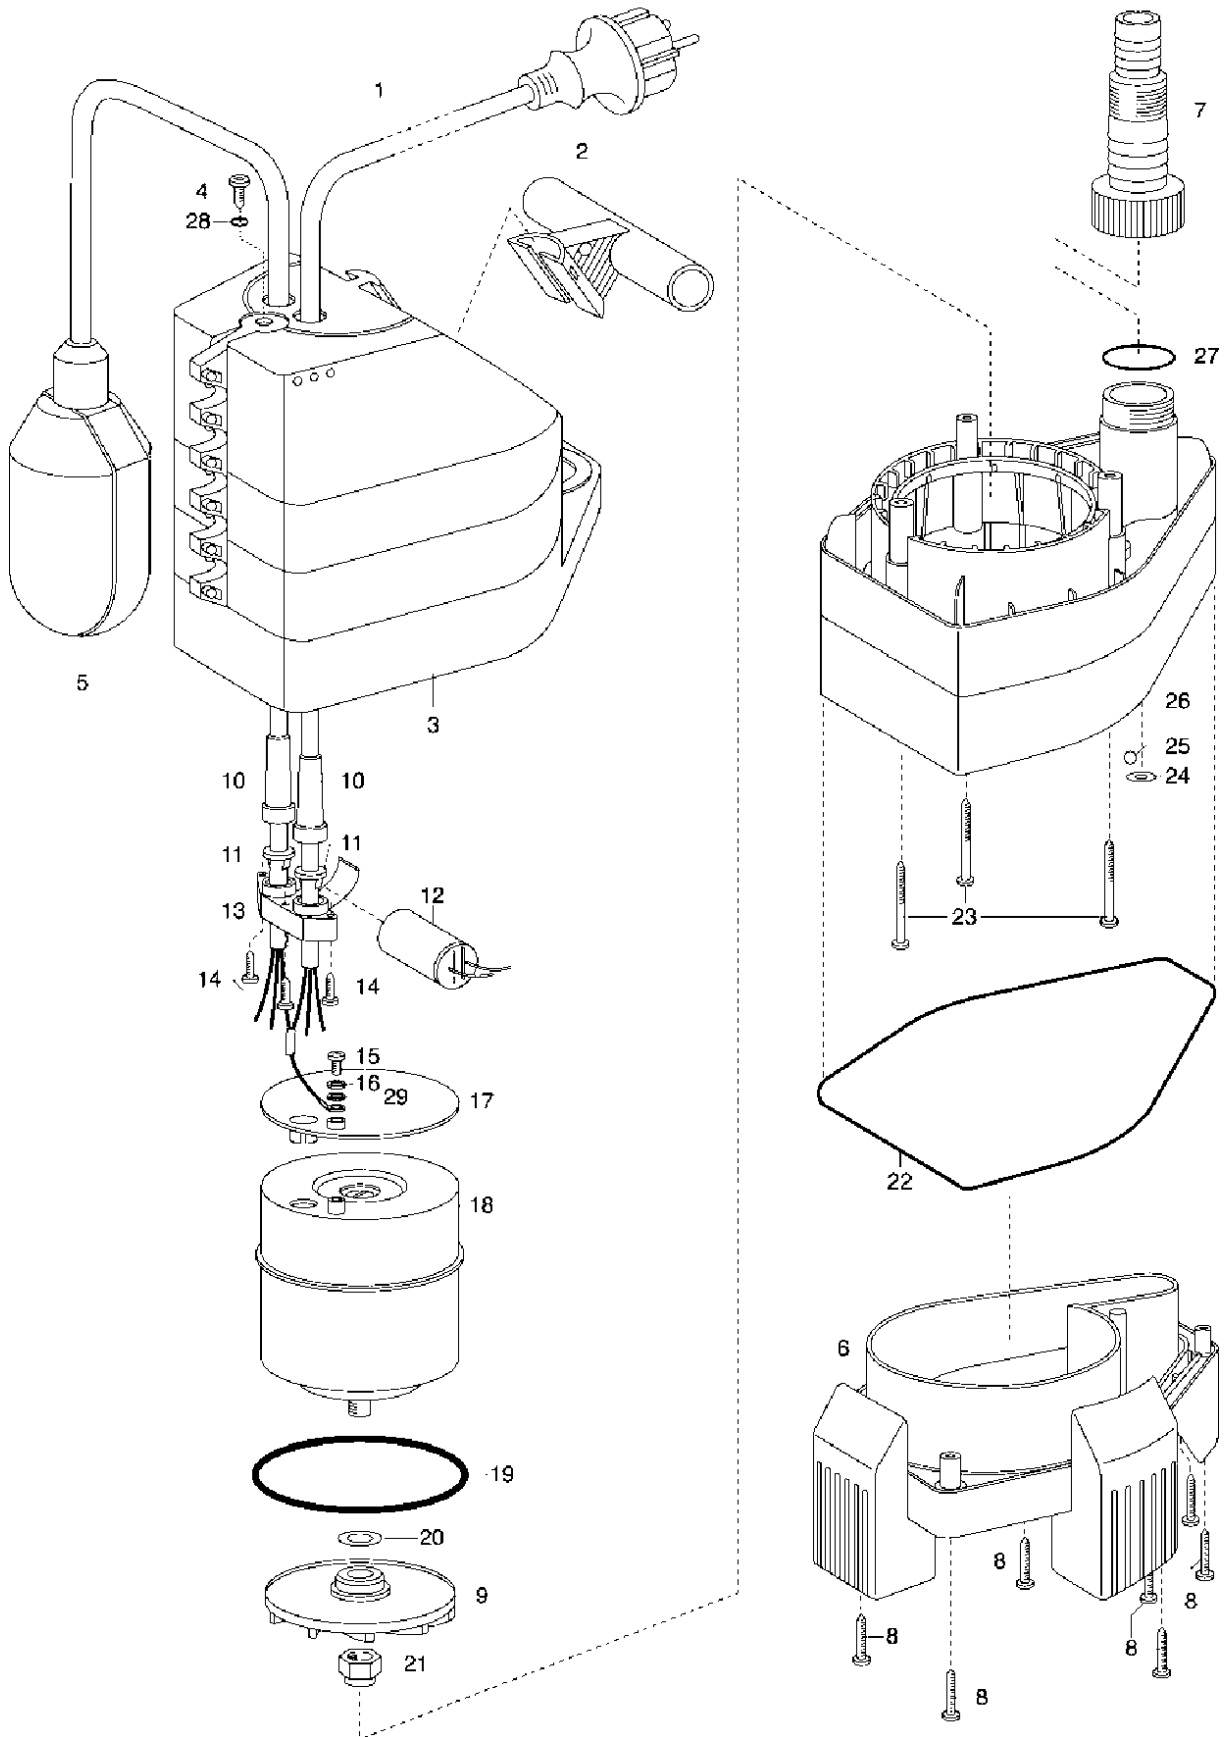

SPARE PARTS LIST

PUMPS

DIRTY WATER PUMP 7500, Art. 1795-20,

	Schmutzwasserpumpe 6500 SP	Art.-Nr. 1792
	Schmutzwasserpumpe 8000 SP	Art.-Nr. 1794
	Schmutzwasserpumpe 13000 SP	Art.-Nr. 1796
	Schmutzwasserpumpe 18000 SP Inox	Art.-Nr. 1798

PRODUCT COMPLETE

DIRTY WATER PUMP 7500, Art. 1795-20,

Спр. №	Код	Описание	Замечание	КОЛ Наб.
6	510 25 15-01	PUMP FOOT	1795-00.900.01	1
7	520 41 58-01	Соединительная деталь	1782-00.900.05	1
8	510 19 98-01	SCREW	1780-00.900.06	1
9	520 41 73-01	TURBINE	1794-00.900.02	1
19	520 37 15-01	Сальник	1449-00.900.11	1
21	520 29 76-01	HEXAGON NUT	312-00.600.12	1
22	520 41 53-01	Сальник	1780-00.900.05	1
23	520 37 19-01	SCREW	1449-00.900.17	1
27	520 40 67-01	O-RING 5/4"	1744-00.900.02	1