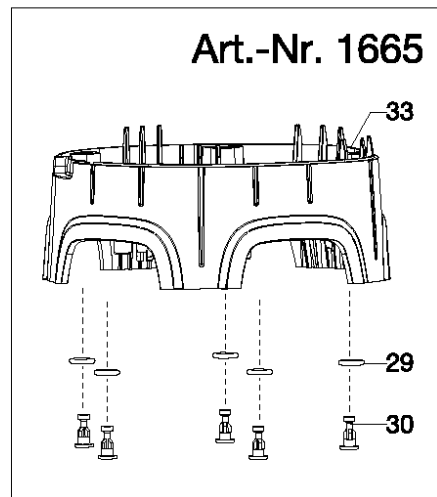

SPARE PARTS LIST

PUMPS

DIRTY WATER SUBMERSIBLE PUMP
7000 D, 1665,

GARDENA Tauchpumpe 7000/C
Schmutzwasserpumpe 7000/D

Art.-Nr. 1661
Art.-Nr. 1665

Art.-Nr. 1665

33

29

30

PRODUCT COMPLETE

DIRTY WATER SUBMERSIBLE PUMP 7000 D, 1665,

Спр. №	Код	Описание	Замечание	КОЛ Наб.
2	582 22 82-01	Передняя ручка 371К	1661-00.600.61	1
3	582 22 76-01	Соединительная деталь	1661-00.600.51	1
4	582 22 75-01	Соединительная деталь	1661-00.600.46	1
20	590 15 46-01	SCREW	1661-00.901.00	1
21	582 22 74-01	Гайка	1661-00.600.41	1
22	582 22 77-01	Соединительная деталь	1661-00.600.36	1
23	582 19 49-01	IMPELLER	1661-00.620.21	1
24	582 19 43-01	Гайка	1661-00.620.01	1
27	582 19 50-01	SEAL	1661-00.620.11	1
27,29,30,31,32, 33	590 15 49-01	BASE	1665-00.901.00	1
29,30	590 15 47-01	Гаечка 250PS	1661-00.902.00	1
31	582 19 39-01	DS50 GYROX2	1665-00.610.06	1
32	582 19 41-01	КРЫШКА	1665-00.610.01	1
33	582 76 15-01	SCREW	1661-00.600.13	1
34	590 87 67-01	SEAL	1661-00.600.47	1