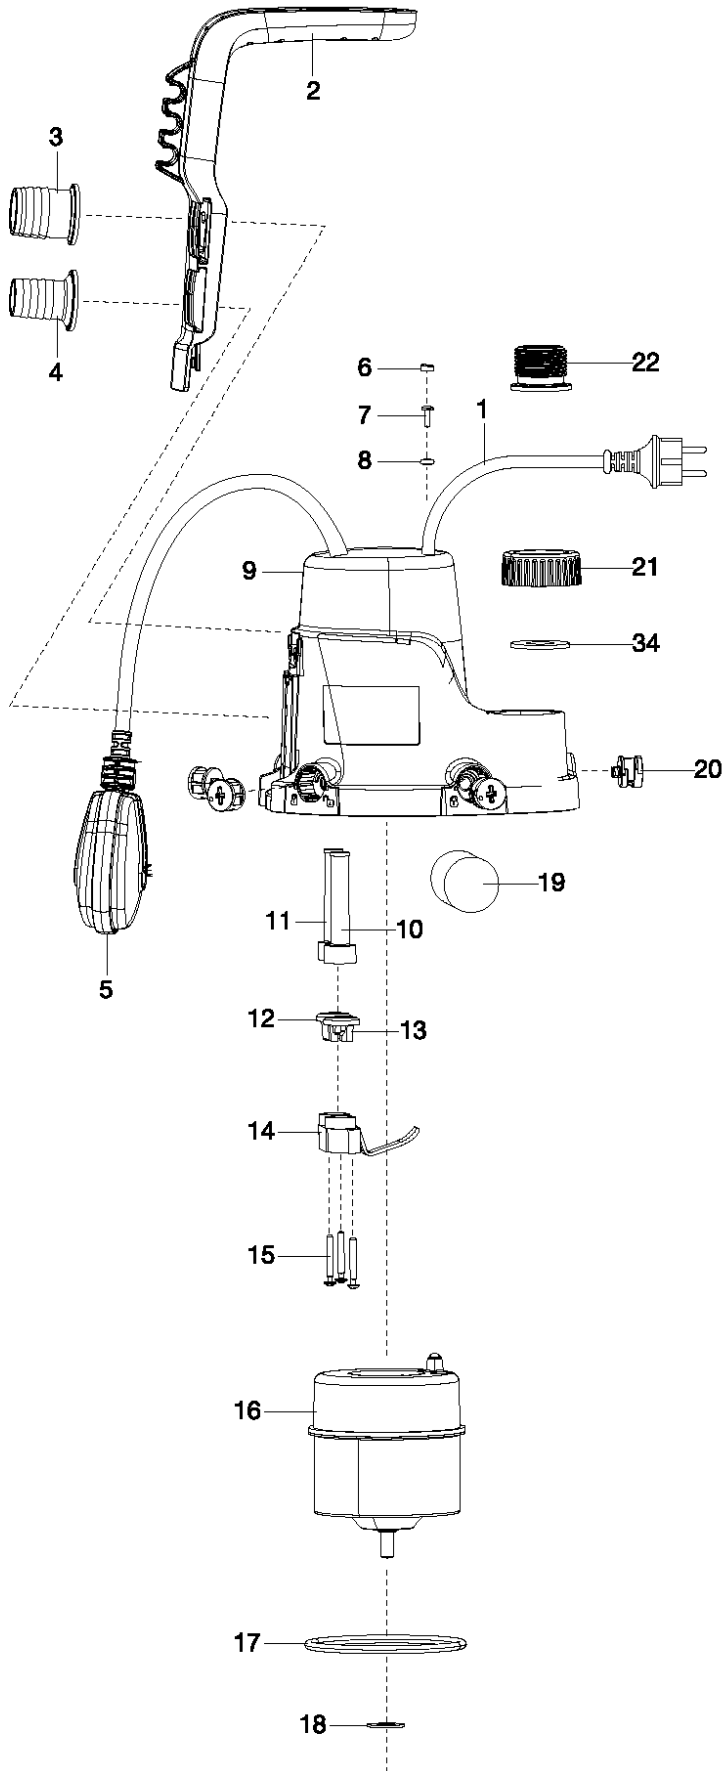

SPARE PARTS LIST

PUMPS

DIRTY WATER SUBMERSIBLE PUMP
7000 D, 1665,

GARDENA Tauchpumpe 7000/C
Schmutzwasserpumpe 7000/D

Art.-Nr. 1661
Art.-Nr. 1665

Art.-Nr. 1665

33

29

30

PRODUCT COMPLETE

DIRTY WATER SUBMERSIBLE PUMP 7000 D, 1665,

Спр. №	Код	Описание	Замечание	КОЛ Наб.
2	582 22 82-01	Передняя ручка 371К	1661-00.600.61	1
3	582 22 76-01	Соединительная деталь	1661-00.600.51	1
4	582 22 75-01	Соединительная деталь	1661-00.600.46	1
20	590 15 46-01	SCREW	1661-00.901.00	1
21	582 22 74-01	Гайка	1661-00.600.41	1
22	582 22 77-01	Соединительная деталь	1661-00.600.36	1
23	582 19 49-01	IMPELLER	1661-00.620.21	1
24	582 19 43-01	Гайка	1661-00.620.01	1
27	582 19 50-01	SEAL	1661-00.620.11	1
27,29,30,31,32, 33	590 15 49-01	BASE	1665-00.901.00	1
29,30	590 15 47-01	Гаечка 250PS	1661-00.902.00	1
31	582 19 39-01	DS50 GYROX2	1665-00.610.06	1
32	582 19 41-01	КРЫШКА	1665-00.610.01	1
33	582 76 15-01	SCREW	1661-00.600.13	1
34	590 87 67-01	SEAL	1661-00.600.47	1