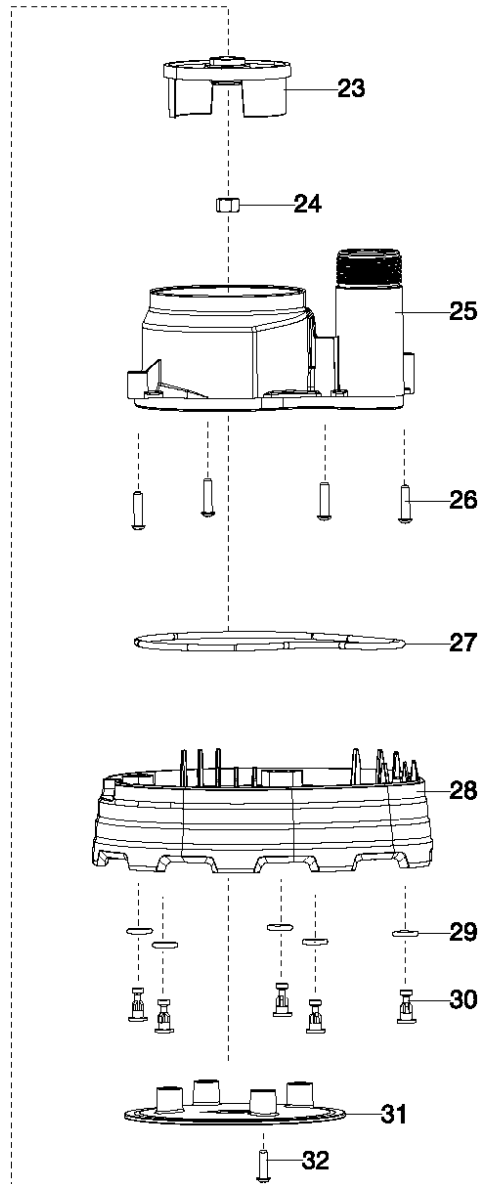

SPARE PARTS LIST

PUMPS

DIRTY WATER SUBMERSIBLE PUMP
7000 D, 1665,

GARDENA Tauchpumpe 7000/C
Schmutzwasserpumpe 7000/D

Art.-Nr. 1661
Art.-Nr. 1665

Art.-Nr. 1665

33

29

30

PRODUCT COMPLETE

DIRTY WATER SUBMERSIBLE PUMP 7000 D, 1665,

Спр. №	Код	Описание	Замечание	КОЛ Наб.
2	582 22 82-01	Передняя ручка 371К	1661-00.600.61	1
3	582 22 76-01	Соединительная деталь	1661-00.600.51	1
4	582 22 75-01	Соединительная деталь	1661-00.600.46	1
20	590 15 46-01	SCREW	1661-00.901.00	1
21	582 22 74-01	Гайка	1661-00.600.41	1
22	582 22 77-01	Соединительная деталь	1661-00.600.36	1
23	582 19 49-01	IMPELLER	1661-00.620.21	1
24	582 19 43-01	Гайка	1661-00.620.01	1
27	582 19 50-01	SEAL	1661-00.620.11	1
27,29,30,31,32, 33	590 15 49-01	BASE	1665-00.901.00	1
29,30	590 15 47-01	Гаечка 250PS	1661-00.902.00	1
31	582 19 39-01	DS50 GYROX2	1665-00.610.06	1
32	582 19 41-01	КРЫШКА	1665-00.610.01	1
33	582 76 15-01	SCREW	1661-00.600.13	1
34	590 87 67-01	SEAL	1661-00.600.47	1