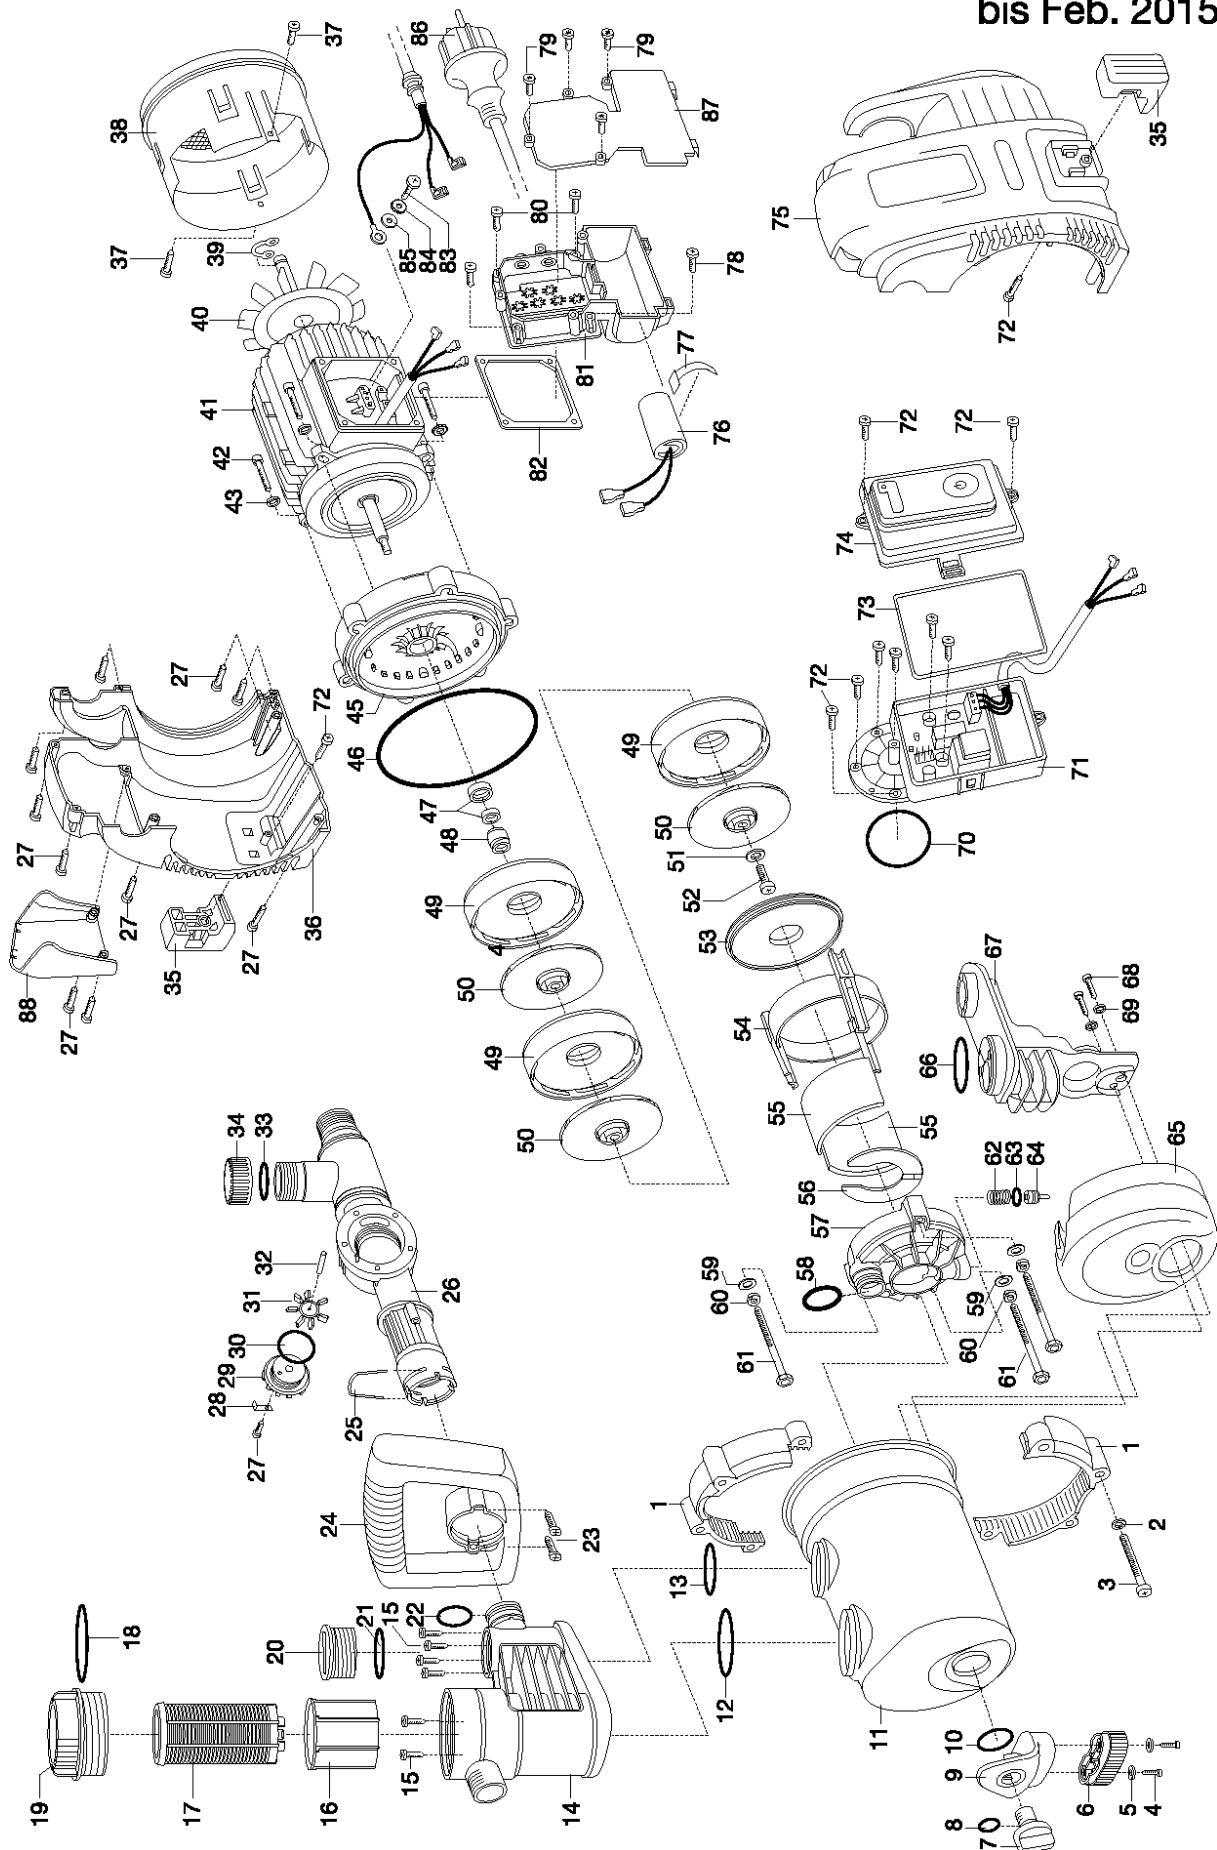

GARDENA Premium Gartenpumpe 6000/6 Inox

Art.-Nr.1736
bis Feb. 2015

PRODUCT COMPLETE PREMIUM GARDEN PUMP 6000/6 INOX, Art. 1736-20, 2010 until 2014-04

Спр. №	Код	Описание	Замечание	КОЛ Наб.
1	578 47 21-01	Резиновое кольцо	1736-00.900.01	1
2	578 47 08-01	PLANE WASHER	1732-00.900.36	1
3	578 46 80-01	SCREW	1732-00.900.04	1
4,23,27,72,79,80	578 47 13-01	SCREW	1732-00.900.40	1
5	520 36 10-01	Шайба рулетки с шестерней	1426-00.900.17	1
6	520 37 71-01	Амортизатор K950	1481-00.900.01	1
7	578 46 29-01	LOCKING SCREW	1732-00.900.02	1
8	520 35 73-01	O-RING 12X3	1413-00.650.04	1
9	520 38 22-01	Амортизатор K950	1487-00.900.01	1
10	580 67 06-01	Сальник	1736-00.900.29	1
11	578 47 22-01	PUMP HOUSING	1736-00.900.02	1
12	578 47 23-01	Сальник	1736-00.900.03	1
13	578 47 24-01	Сальник	1736-00.900.04	1
14	578 47 25-01	Топливный фильтр	1736-00.900.05	1
15	578 46 07-01	SCREW	1707-00.900.10	1
16	578 46 82-01	Канистра зеленая бензин	1732-00.900.06	1
17	579 21 94-01	Крышка фильтра	1732-00.900.07	1
18	578 47 10-01	Сальник	1732-00.900.37	1
19	520 41 19-01	FILTER CAP TRANSPARENT	1770-00.900.19	1
	580 67 16-01	Продукция	44000-06.000.00, not shown in image	1
20	578 46 28-01	SEALING PLUG	1732-00.900.01	1
21	578 47 11-01	Сальник	1732-00.900.38	1
22	578 47 12-01	Сальник	1732-00.900.39	1
24	578 46 91-01	Передняя ручка 371K	1732-00.900.18	1
25	578 47 14-01	Пластина	1732-00.900.41	1
26	578 46 92-01	Корпус пружины	1732-00.900.19	1
28	578 47 15-01	Держатель	1732-00.900.42	1
29	578 46 93-01	SENSOR	1732-00.900.20	1
30	578 46 94-01	Сальник	1732-00.900.21	1
31	578 47 17-01	IMPELLER	1734-00.900.01	1
32	578 47 18-01	AXLE	1734-00.900.02	1
33	578 46 96-01	Сальник	1732-00.900.23	1
34	578 46 95-01	SEALING PLUG	1732-00.900.22	1
36	578 47 26-01	Корпус пружины	1736-00.900.06	1
46	580 67 05-01	Сальник	1736-00.900.28	1
47,48	578 46 98-01	SEAL	1732-00.900.27	1
49	578 47 27-01	TURBINE	1736-00.900.07	1
50	578 47 28-01	TURBINE	1736-00.900.08	1
51	578 47 29-01	PLANE WASHER	1736-00.900.09	1
52	578 47 30-01	SCREW	1736-00.900.10	1
53	578 47 31-01	CAP	1736-00.900.11	1
54	578 47 33-01	TURBINE	1736-00.900.12	1
55	578 47 36-01	PRESSURE TESTER	1736-00.900.13	1
56	578 47 37-01	PRESSURE TESTER	1736-00.900.14	1
57	578 47 38-01	VALVEHOUSE	1736-00.900.15	1
58	578 46 01-01	Сальник	1707-00.900.05	1
69,59	578 47 39-01	LOCKING RING	1736-00.900.16	1
60	578 47 40-01	PLANE WASHER	1736-00.900.17	1
61	578 76 03-01	SCREW	1736-00.900.18	1
62	578 76 04-01	Пружина	1736-00.900.19	1
63	578 76 05-01	Сальник	1736-00.900.20	1
64	578 76 06-01	Вентиль	1736-00.900.21	1
65	578 76 08-01	PRESSURE TESTER	1736-00.900.22	1
66	578 76 10-01	Сальник	1736-00.900.23	1
68	578 76 15-01	SCREW	1736-00.900.25	1
70	578 47 03-01	Сальник	1732-00.900.32	1
71	578 47 20-01	CONTROL UNIT	1734-00.900.04	1
73	578 47 05-01	Уплотнение	1732-00.900.34	1
74	501 44 88-01	КРЫШКА	1736-00.900.34	1
75	578 76 16-01	Корпус пружины	1736-00.900.26	1
76	578 76 17-01	Конденсатор	1736-00.900.27	1
88	578 46 88-01	Сетка глушителя	1732-00.900.14	1
	578 04 04-01	TURNING HANDLE+INLAY SHEET	1732-00.901.00, not shown in image	1